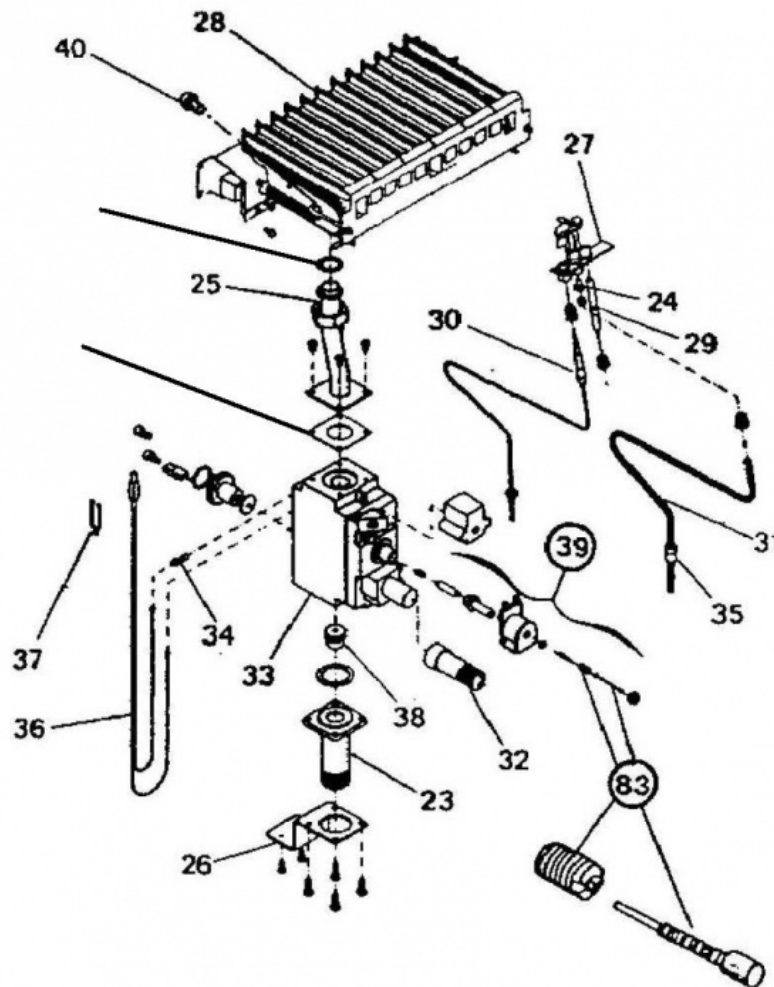

53	MANOMETRE IDRA23S		149955
54	MANET THERM IDRA23S		149844
55	RESSORT PORT IDRA23S		166048
56	INTERFACE IDRA23S		158363
57	INTERRUP M-A IDRA23S		139233
58	CACHE REGUL IDRA23S		109382
60	ALLUM PIEZO IDRA23S		100261
61	COUV PLATINE Art:109383		109383
62	SUPPORT IDRA23S		175029
63	SUP T-BORD G IDRA23S		175027
64	CABLE ALLUM IDRA23S		109169
65	SUPPL P/BASC IDRA23S		175106
66	ECUSSON IDRA23S		122821
67	TABL BORD NU Art:177052		177052
78	HORLOGE PROG Art:160204		160204

Repère	Libellé	Période	C
00	JOINT BRUL IDRA 23S		142431
01	POCH JOINT(G)IDRA23S		142183
23	TUY AL/B-GAZ IDRA23S		182671
24	INJ VEILL PR IDRA23S		139530
25	TUY B-GAZ/BR IDRA23S		182672
26	EQ/FIX B-GAZ IDRA23S		124511
27	VEILLEUSE IDRA23S		188309
28	BRULEUR IDRA23SP		105357
29	ELECTRODE 9522101		124341
30	THERMOCOUPLE IDRA23S		179218
31	TUYAUT VEILL IDRA23S		182673
32	MANET C/B-GAZIDRA23S		149845
33	VANNE GAZ IDRA 23S		188124
34	MANCHON ISOL IDRA23S		149203
35	RACC BL-VEIL IDRA23S		164324
36	THERM SECU IDRA23S		178923
37	CLIP/F THERM IDRA23S		110313
39	BOBINE MOD IDRA23SP		106111

Repère	Libellé	Période	C
	DISCONNECTEUR DZPH2		119520
	SET CV GN IDRA23		139534
	TUYAUT DISC IDRA23S		182467
	POCH JOINT(G)IDRA23S		142183
	POCH JOINT(H)IDRA23S		142182
	PRES/ET COLL IDRA23S		122646
	JOINT PR/ETOUPE IDRA		142675
	FILT ANTI/P IDRA E-I		132153
	JEU 14INJ GP Art:939410		939410
	TUBE GRAISSE IDRA		160000
	JOINT TH-BAL IDRA23B		142653
	JOINT ECHANGEUR IDRA		142409
00	ROBIN REPART IDRA24S		188127
01	ROBINET GAZ PL75223		166748
02	VANNE ARRET R-C IDRA		188125
5	TUYAU BYPASS IDRA23S		182463
6	VALVE DIST'R IDRA23S		188141
7	SOUPAPE DIFF IDRA23S		174411