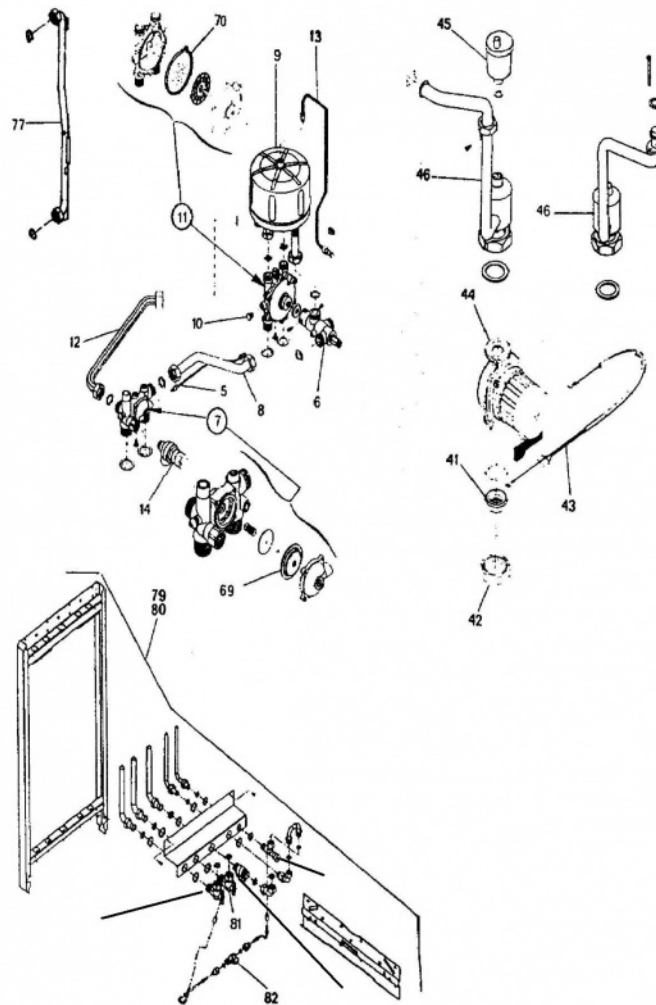

53	MANOMETRE IDRA23S		149955
54	MANET THERM IDRA23S		149844
55	RESSORT PORT IDRA23S		166048
56	INTERFACE IDRA23S		158363
57	INTERRUP M-A IDRA23S		139233
58	CACHE REGUL IDRA23S		109382
60	ALLUM PIEZO IDRA23S		100261
61	COUV PLATINE Art:109383		109383
62	SUPPORT IDRA23S		175029
63	SUP T-BORD G IDRA23S		175027
64	CABLE ALLUM IDRA23S		109169
65	SUPPL P/BASC IDRA23S		175106
66	ECUSSON IDRA23S		122821
67	TABL BORD NU Art:177052		177052
78	HORLOGE PROG Art:160204		160204

Repère	Libellé	Période	C
00	JOINT BRUL IDRA 23S		142431
01	POCH JOINT(G)IDRA23S		142183
23	TUY AL/B-GAZ IDRA23S		182671
24	INJ VEILL PR IDRA23S		139530
25	TUY B-GAZ/BR IDRA23S		182672
26	EQ/FIX B-GAZ IDRA23S		124511
27	VEILLEUSE IDRA23S		188309
28	BRULEUR IDRA23SP		105357
29	ELECTRODE 9522101		124341
30	THERMOCOUPLE IDRA23S		179218
31	TUYAUT VEILL IDRA23S		182673
32	MANET C/B-GAZIDRA23S		149845
33	VANNE GAZ IDRA 23S		188124
34	MANCHON ISOL IDRA23S		149203
35	RACC BL-VEIL IDRA23S		164324
36	THERM SECU IDRA23S		178923
37	CLIP/F THERM IDRA23S		110313
39	BOBINE MOD IDRA23SP		106111

Repère	Libellé	Période	C
	DISCONNECTEUR DZPH2		119520
	SET CV GN IDRA23		139534
	TUYAUT DISC IDRA23S		182467
	POCH JOINT(G)IDRA23S		142183
	POCH JOINT(H)IDRA23S		142182
	PRES/ET COLL IDRA23S		122646
	JOINT PR/ETOUPE IDRA		142675
	FILT ANTI/P IDRA E-I		132153
	JEU 14INJ GP Art:939410		939410
	TUBE GRAISSE IDRA		160000
	JOINT TH-BAL IDRA23B		142653
	JOINT ECHANGEUR IDRA		142409
00	ROBIN REPART IDRA24S		188127
01	ROBINET GAZ PL75223		166748
02	VANNE ARRET R-C IDRA		188125
5	TUYAU BYPASS IDRA23S		182463
6	VALVE DIST'R IDRA23S		188141
7	SOUPAPE DIFF IDRA23S		174411