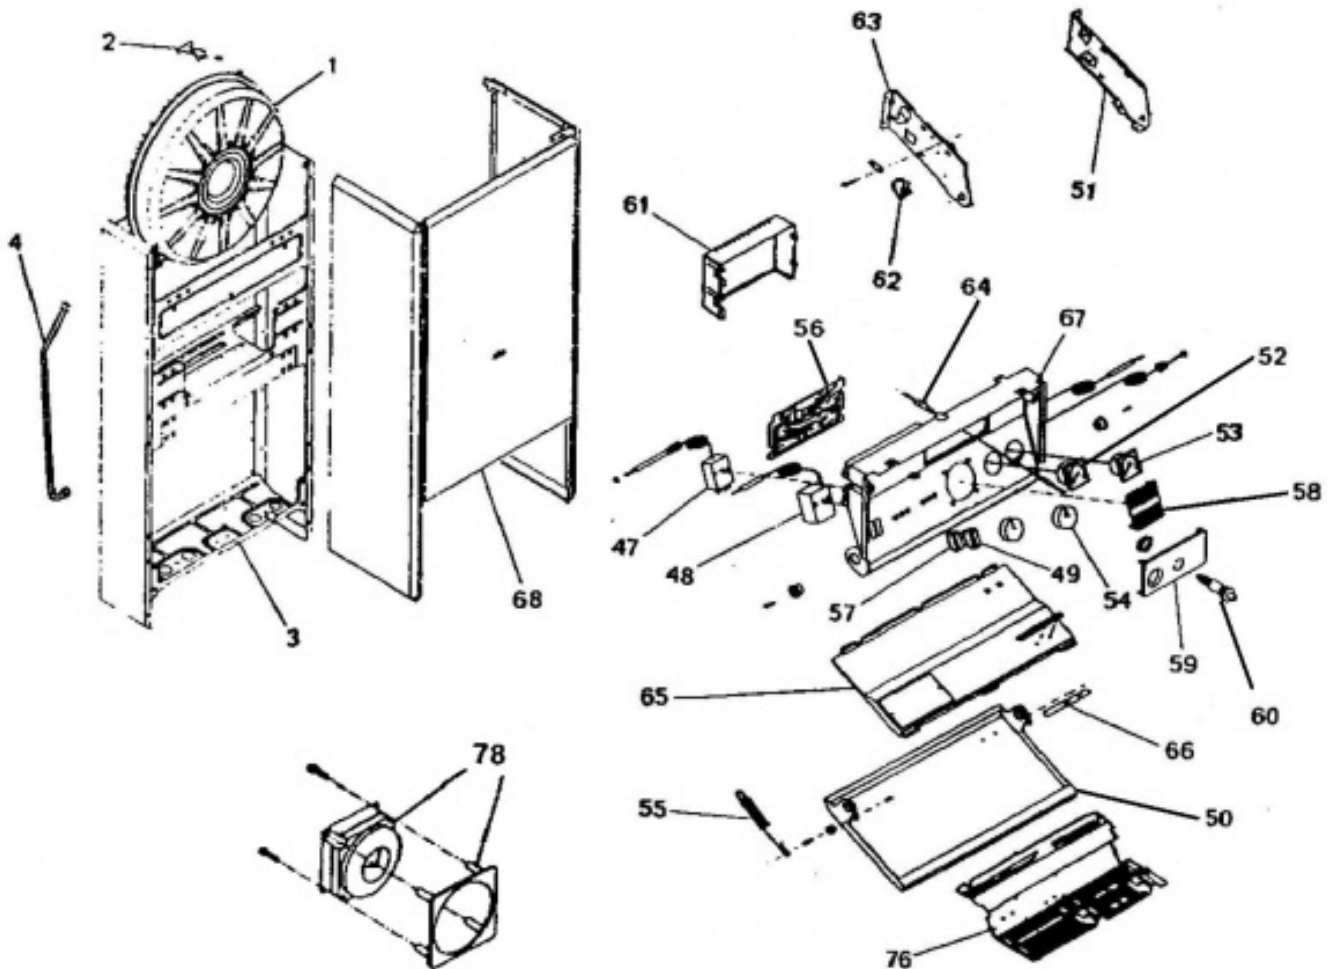

atlantic Pompes à Chaleur et Chaudières

Référence	Couleur	Puissance (kW)	
7522397Z	Blanche	23	C

Repère	Libellé	Période	C
	CABLAG ELECT IDRA23S		109168
1	VASE EXPANS IDRA23S		188213
2	EQ/F VAS EXP IDRA23S		124510
3	CADRE SUPPORT IDRA23S		109366
4	TUY VASE EXP IDRA23S		182462
47	THERM SANIT IDRA23S		178921
48	THERM CHAUFF IDRA23S		178922
49	SELECT CHAUF IDRA23S		139232
50	PANNEAU BASC IDRA23S		160159
51	SUP T-BORD D IDRA23S		175026
52	THERMOMETRE IDRA23S		178614