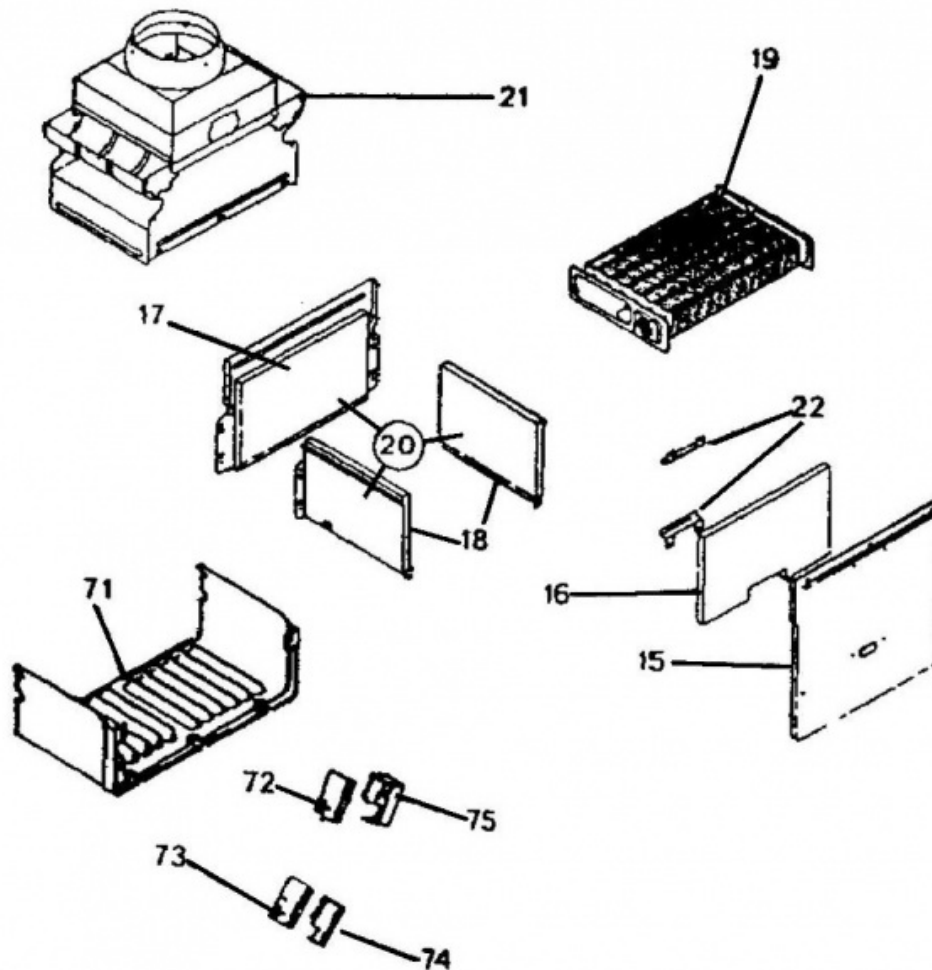

Repère	Libellé	Période	C
	ECHANGEUR IDRA23S		112375
15	FACE AV CHAMBIDRA23S		132516
16	PLAQ ISOL FR IDRA		157537
17	PLAQ ISOL AR IDRA		157538
18	PLAQ ISOL L IDRA23S		167539
19	ECHANGEUR IDRA23S		112375
20	CHAMBRE COMB IDRA23S		132517
21	C/TIRAG ANTI IDRA23S		112915
22	EQUER FAC AV IDRA23S		124512
71	DESS CH/COMB IDRA23S		120150
72	MICROSWIT 3C IDRA23S		150103
73	MICROSWIT SC IDRA23S		150104
74	COUV MICRO1C IDRA23S		150105
75	COUV MICRO3C IDRA23S		150106