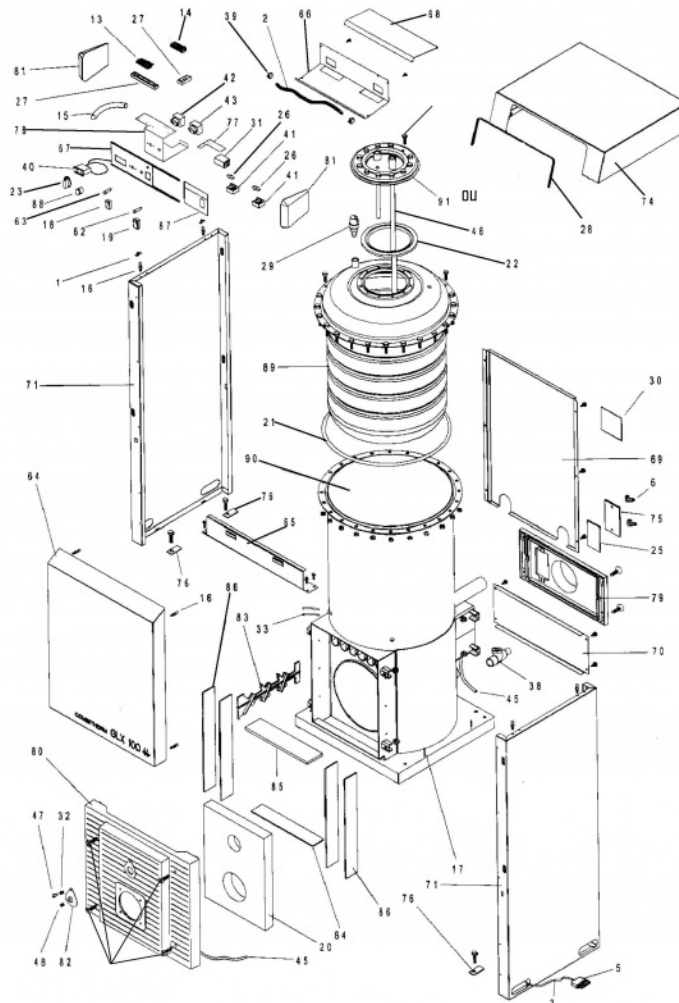

atlantic Pompes à Chaleur et Chaudières

Référence	Couleur	Puissance (kW)	
9723401C	Rouge	35	

Repère	Libellé	Période	
	TABLEAU BORD9724004C		978932
0	VIS METAUX 10X14		189756
00	VIS CREUSE M8X60		189846
1	ATTACHE RAPID C4411		100608
3	CABLE ELEC5X1GRIS 1M		109214
5	CONNECTEUR MALE 7P		110765
6	ECROU A OREILLE M5		122209
13	ENS EMB MALEKL16/6AS		123603
14	ENS EMB FEM KL16/6AB		123604
15	GAINES ISOL DIAM10 1M		134106
16	GOIJON RAPID 6486		134503