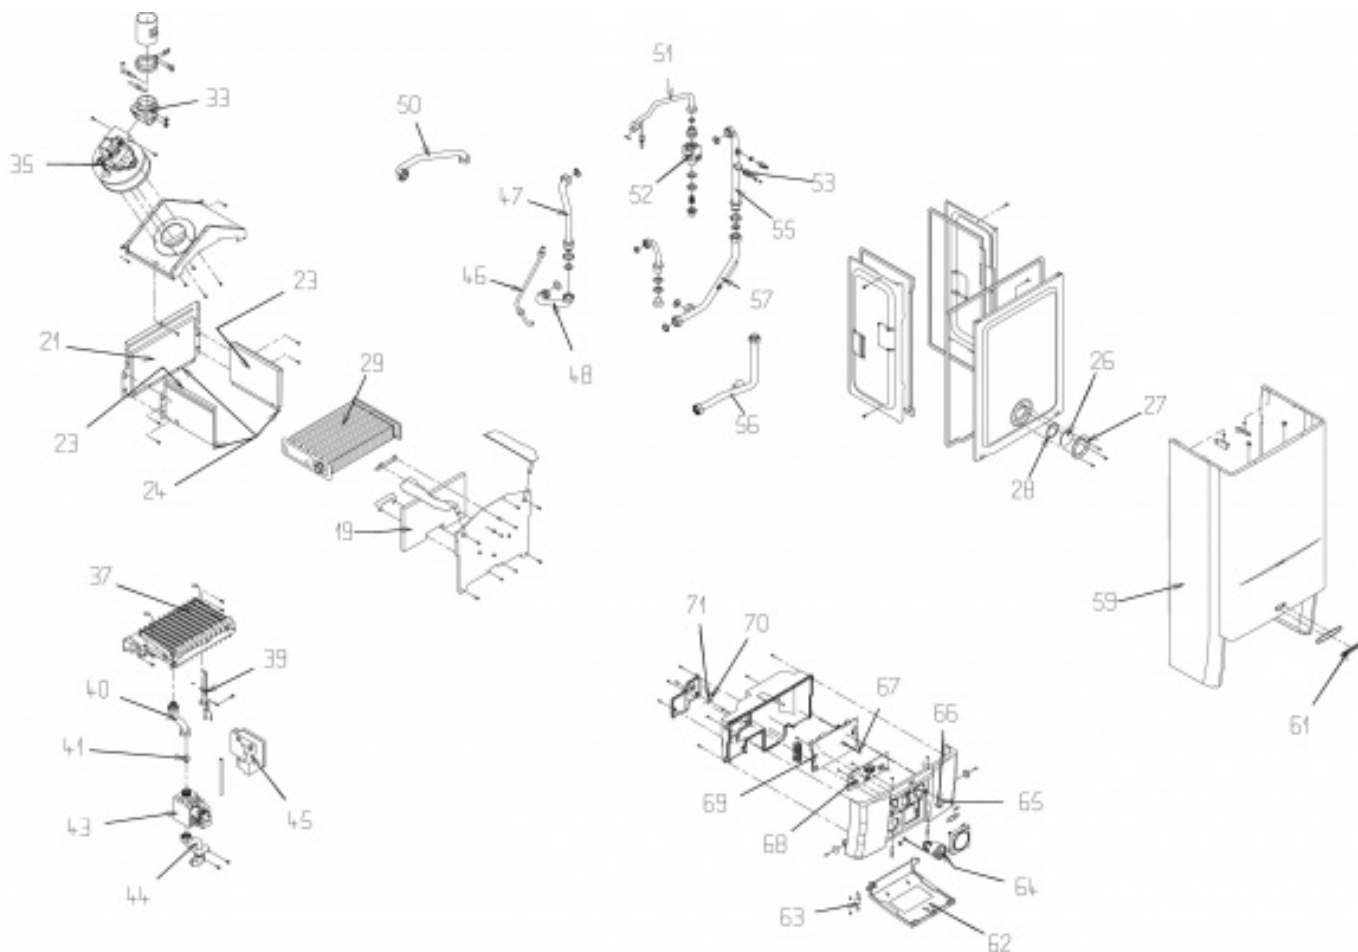

atlantic Pompes à Chaleur et Chaudières

Référence	Couleur	Puissance (kW)	
021652	Blanche	24	A

Repère	Libellé	Période	A
	TABL BORD 3024V		177101
	CONNECT 4P IDRA3000		110881
	CONNECT 7P IDRA3000		110882
**	MAN CH/SAN IDRA3000		149875
***	MANET O-O-R IDRA3000		149874
00	PRISE DEPR IDRA23SV		159805
0	PRISE PRESS IDRA23SV		159804
19	PLAQ ISOL FR IDRA		157537
21	PLAQ ISOL AR IDRA		157538
23	PLAQ ISOL L IDRA23S		167539
24	CHAMBRE COMB IDRA23S		132517
26	VITRE IDRA23SV		188772
27	SUPP VITRE IDRA23SV		175035
28	JOINT VITRE IDRA23SV		142405
29	ECHANGEUR IDRA 3024		112396

Repère	Libellé	Période	A
1	VASE EXPANS IDRA3000		188223
2	CIRCULATEUR IDRA3000		109932
3	JOINT IDRA		142667
4	CLIP F/CIRC IDRA3000		110323
5	ENS HYDRAUL IDRA3024		110488
12	JOINT SONDE IDRA E24		142674
13	SONDE NTC IDRA 3000		198733
15	MEMBRANE IDRA24S		149972
16	SOUPAPE SEC IDRA3000		174419
17	MOTEUR V/D IDRA 3000		150310
18	CLIP F/MOT IDRA 3000		110322
31	BRIDE AIR IDRA23SV		107506
32	PRESS FUM IDRAE24BVI		159726
72	POC REF COL IDRA3000		943011
72	SET CV GN IDRA3024V		139606
72	CAB PL/AUXI IDRA3000		109113
72	CAB E/HYDR IDRA3000		109115
72	MICROSW SEC IDRA3000		150118
72	CAB MOT/VAN IDRA3000		109111
72	CAB VAN/GAZ IDRA3000		109112
72	CAB E/COMB IDRA3000V		109109
72	CABL CIRCUL IDRA3000		109107