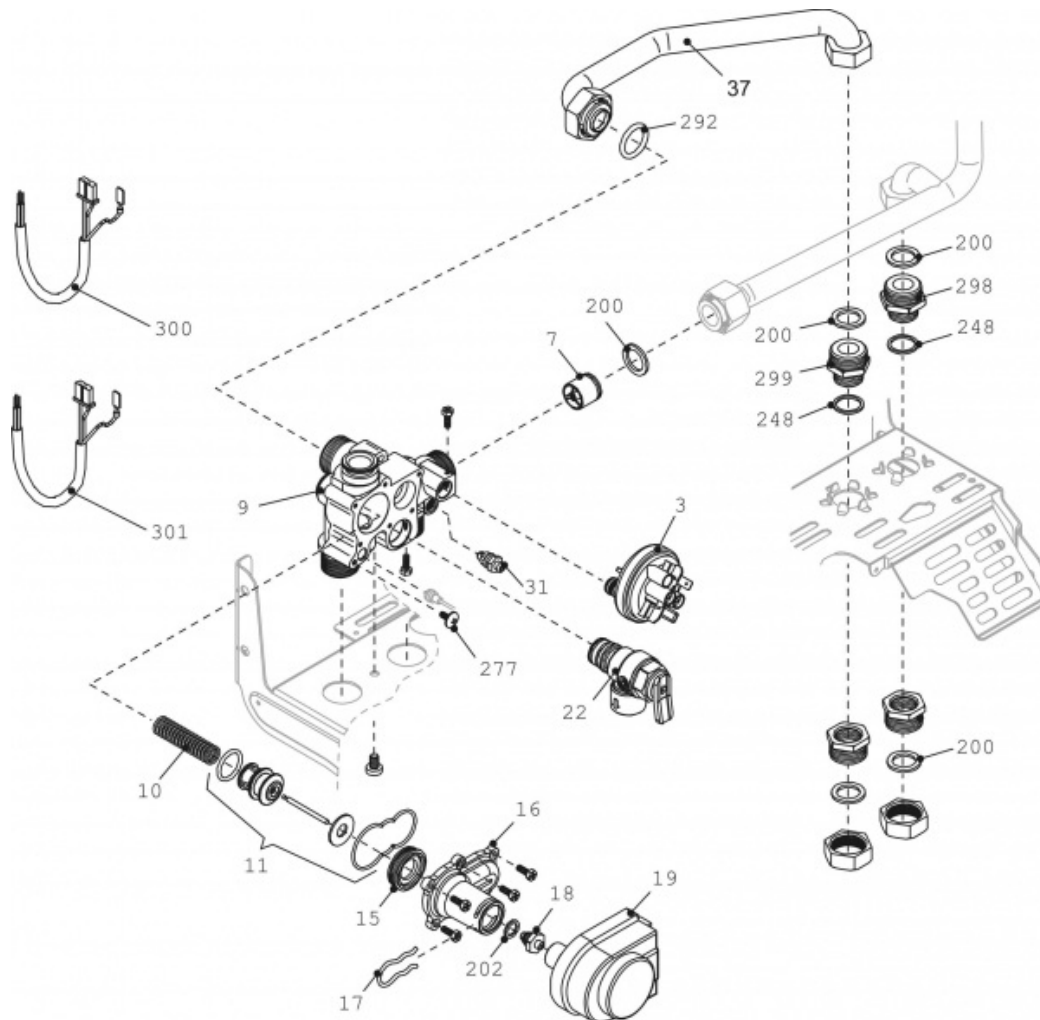

Repère	Libellé	Période	B
	TUYAU RET IDRA 3224V		182736
	CONDUIT VENTILATEUR		110749
1	VASE EXPANS		188225
2	TUY FL VASE CIAO3124		183027
3	CIRCULATEUR IDRA3000		109932
4	CABL CIRCUL IDRA3000		109107
7	TUY RET ECH IDRA3000		182243
8	ECHANGEUR IDRA3224		112522
9	TUYAU D/ECHIDRA3224V		182624
10	TUYAU DEP IDRA3224SV		182738
12	PURGEUR/DEGAZEUR		159425
28	CLIP F/CIRC IDRA3000		110323
200	JOINT 3/4PCE IDRA		142414
201	JOINT 1/2PCE IDRA		142416
202	JOINT SOND IDRA E24		142674
285	SONDE NTC IDRA 3000		198733
287	THERM LIMIT		178960
288	JOINT IDRA		142667

290	CLIP F/VASE CIAO3124		110326
-----	----------------------	--	--------

Repère	Libellé	Période	B
3	CLIP F/CC IDRA3224V		110329
4	BRULEUR GNIDRA3224BV		105933
4	BRULEUR GPLIDRA3224B		105934
5	ELECTRODE IDRA 3200		124387
12	TUYAU VANNE GAZ-BRUL		182239
13	VANNE GAZ IDRA3000		188163
14	TUYAU AR GAZIDRA3000		182241
15	BOBINE VAN SIT SIGMA		106124
16	FACE AV+VIT IDRA3224V		132545
17	JOINT VITRE IDRA23SV		142405
18	VITRE IDRA23SV		188772
19	SUPP VITRE IDRA23SV		175035
21	JOINT C/AIR IDRA23SV		142406
46	DIAPHR D4,7IDRA3024V		120048
200	JOINT 3/4PCE IDRA		142414
300	CABL V/GAZ IDRA 3200		109296
301	CABL B/MOD IDRA 3200		109297

Repère	Libellé	Période	B
	BRIDE AIR IDRA23SV		107506
	VENTURI SANI IDRA24S		188550
	ROBINET GAZ IDRA3000		188166
	CAB VENTIL IDRA3000V		109108
	ENS.HYD IDRA3224S/SV		110497
	SHUNT PLAST IDRA E24		174740
1	CHAMBRE COMB IDRA23S		132517
2	PLAQ ISOL AR IDRA		157538
3	PLAQ ISOL L IDRA23S		167539
4	PLAQ ISOL FR IDRA		157537
10	VENTILATEUR IDRA23SV		188514
12	CONDUIT VENTILATEUR		110749
16	COLL ETANCH IDRA23SV		110603
17	JOINT COLL IDRA23SV		142400
25	PRESSOS FUM CIAO3124		159729
300	CAB E/COMB IDRA3224V		109293