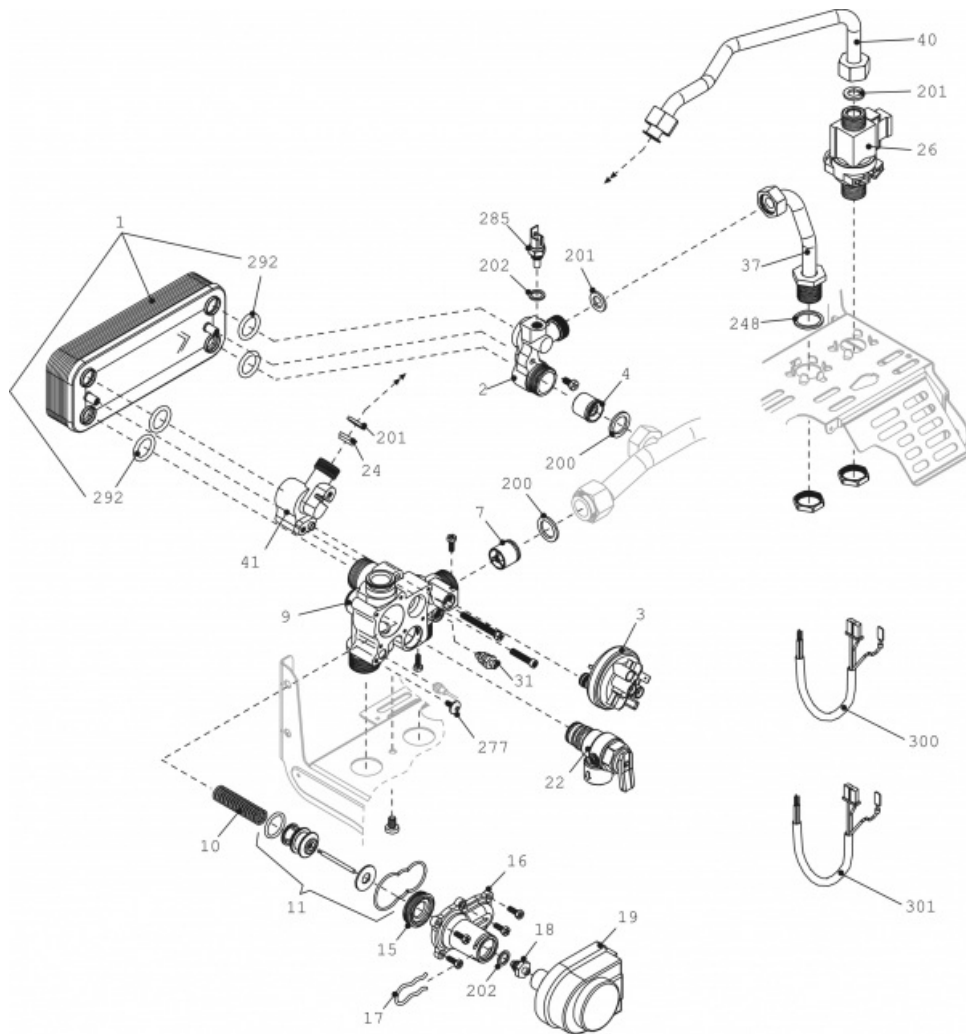

290	CLIP F/VASE CIAO3124		110326
-----	----------------------	--	--------

Repère	Libellé	Période	B
3	CLIP F/CC IDRA3224V		110329
4	BRULEUR GNIDRA3224BV		105933
4	BRULEUR GPLIDRA3224B		105934
5	ELECTRODE IDRA 3200		124387
12	TUYAU VANNE GAZ-BRUL		182239
13	VANNE GAZ IDRA3000		188163
14	TUYAU AR GAZIDRA3000		182241
15	BOBINE VAN SIT SIGMA		106124
16	FACE AV+VIT IDRA3224V		132545
17	JOINT VITRE IDRA23SV		142405
18	VITRE IDRA23SV		188772
19	SUPP VITRE IDRA23SV		175035
21	JOINT C/AIR IDRA23SV		142406
46	DIAPHR D4,7IDRA3024V		120048
200	JOINT 3/4PCE IDRA		142414
300	CABL V/GAZ IDRA 3200		109296
301	CABL B/MOD IDRA 3200		109297

Repère	Libellé	Période	B
	BRIDE AIR IDRA23SV		107506
	VENTURI SANI IDRA24S		188550
	ROBINET GAZ IDRA3000		188166
	CAB VENTIL IDRA3000V		109108
	ENS.HYD IDRA3224S/SV		110497
	SHUNT PLAST IDRA E24		174740
1	CHAMBRE COMB IDRA23S		132517
2	PLAQ ISOL AR IDRA		157538
3	PLAQ ISOL L IDRA23S		167539
4	PLAQ ISOL FR IDRA		157537
10	VENTILATEUR IDRA23SV		188514
12	CONDUIT VENTILATEUR		110749
16	COLL ETANCH IDRA23SV		110603
17	JOINT COLL IDRA23SV		142400
25	PRESSOS FUM CIAO3124		159729
300	CAB E/COMB IDRA3224V		109293

Repère	Libellé	Période	B
--------	---------	---------	---

Repère	Libellé	Période	B
	ENS.HYD IDRA3224S/SV		110497
1	PREPAR SAN IDRA		161054
3	PRESSOS EAU CIAO3124		159728
4	CLAPET ISOL IDRA3000		110109
7	CLAPET ISOL		110111
10	RESS OBTURAT IDRA24S		166050
11	POCH REF VD IDRA3224		143023
15	BAGUE IDRA24S		101805
16	COUVERCLE GP HYDRAUL		111449
17	CLIP F/MOT IDRA 3000		110322
18	PRES/ET COLL IDRA24S		122638
19	MOTEUR V/D IDRA 3000		150310
22	SOUPAPE SEC IDRA3000		174419
24	LIMIT DEB IDRA 3024S		146306
26	DETECTEUR		119437
31	ROBINET VID IDRA3224		166707
37	TUYAU D/SANIDRA3224S		182647
40	TUYAU EAU/FIDRA3224S		182648

200	JOINT 3/4PCE IDRA		142414
201	JOINT 1/2PCE IDRA		142416
202	JOINT SONDE IDRA E24		142674
285	SONDE NTC IDRA 3000		198733
292	JOINT PREP IDRA E24S		142669
300	CAB E/HYDR IDRA3224S		109292
301	CAB MOT/VAN IDRA3000		109111