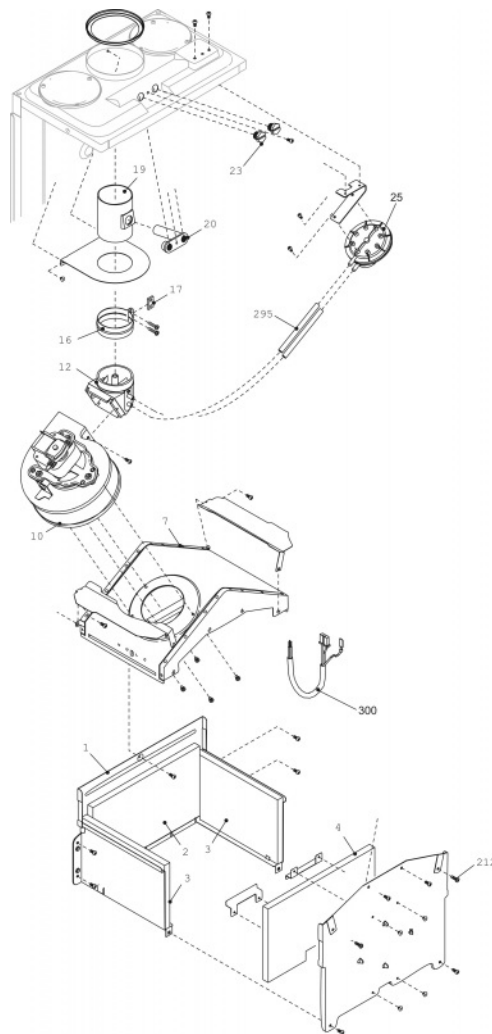

26	TABL BORD IDRA 3224S		177112
31	HABIL COMPL IDRA3224		135530
38	PLATINE/AUX IDRA3000		102120
38	CAB PL/AUXI IDRA3000		109113
39	RESS PORTIL IDRA3000		166062
40	PORTILLON IDRA 3200		161008
43	CLIP F/PORT IDRA3000		110321
44	MAN CH/SAN IDRA3000		149875
45	MANET O-O-R IDRA3000		149874
48	LED SIGNAL IDRA 3000		191055
51	BOUTON TOUCHE M IDRA		104710
270	TRANSF ALL IDRA 3200		198630
300	CABLAGE E/B IDRA3224		109278

Repère	Libellé	Période	B
	TUYAU RET IDRA 3224V		182736
	CONDUIT VENTILATEUR		110749
1	VASE EXPANS		188225
2	TUY FL VASE CIAO3124		183027
3	CIRCULATEUR IDRA3000		109932
4	CABL CIRCUL IDRA3000		109107
7	TUY RET ECH IDRA3000		182243
8	ECHANGEUR IDRA3224		112522
9	TUYAU D/ECHIDRA3224V		182624
10	TUYAU DEP IDRA3224SV		182738
12	PURGEUR/DEGAZEUR		159425
28	CLIP F/CIRC IDRA3000		110323
200	JOINT 3/4PCE IDRA		142414
201	JOINT 1/2PCE IDRA		142416
202	JOINT SOND IDRA E24		142674
285	SONDE NTC IDRA 3000		198733
287	THERM LIMIT		178960
288	JOINT IDRA		142667

290	CLIP F/VASE CIAO3124		110326
-----	----------------------	--	--------

Repère	Libellé	Période	B
3	CLIP F/CC IDRA3224V		110329
4	BRULEUR GNIDRA3224BV		105933
4	BRULEUR GPLIDRA3224B		105934
5	ELECTRODE IDRA 3200		124387
12	TUYAU VANNE GAZ-BRUL		182239
13	VANNE GAZ IDRA3000		188163
14	TUYAU AR GAZIDRA3000		182241
15	BOBINE VAN SIT SIGMA		106124
16	FACE AV+VIT IDRA3224V		132545
17	JOINT VITRE IDRA23SV		142405
18	VITRE IDRA23SV		188772
19	SUPP VITRE IDRA23SV		175035
21	JOINT C/AIR IDRA23SV		142406
46	DIAPHR D4,7IDRA3024V		120048
200	JOINT 3/4PCE IDRA		142414
300	CABL V/GAZ IDRA 3200		109296
301	CABL B/MOD IDRA 3200		109297