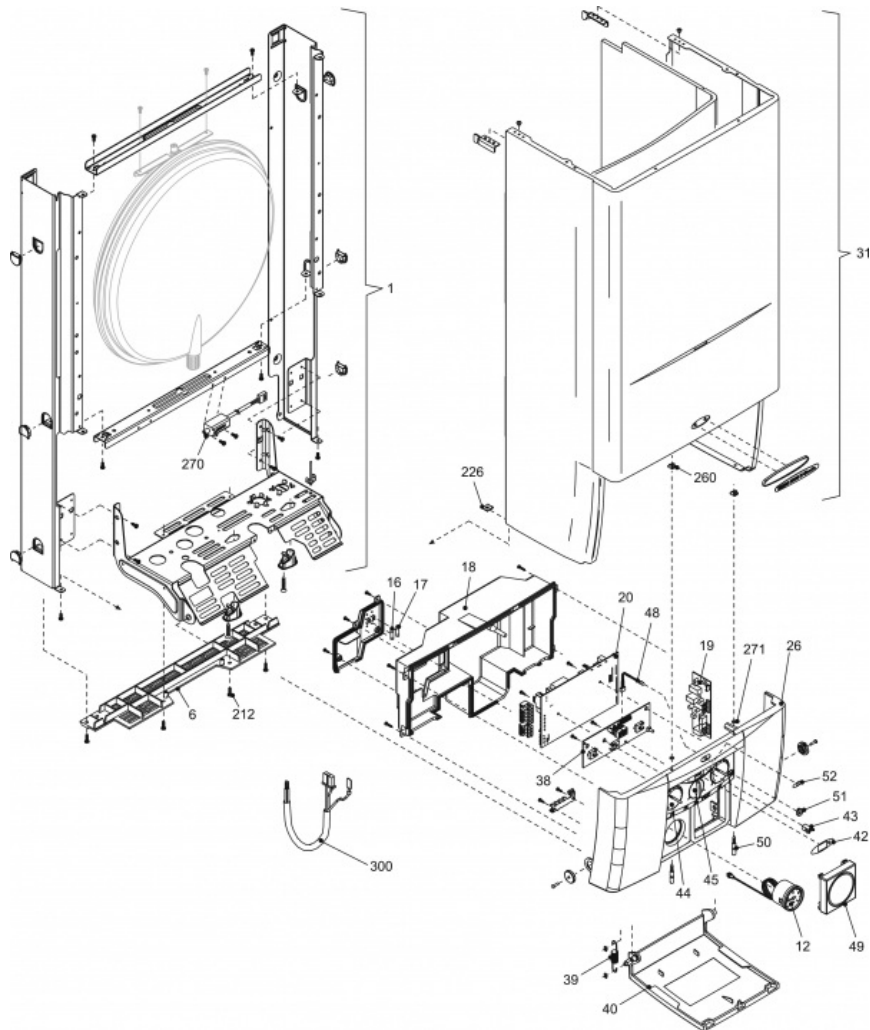

# atlantic Pompes à Chaleur et Chaudières

Référence	Couleur	Puissance (kW)	
021676	Blanche	24	B

Repère	Libellé	Période	B
	CONNECT 7P IDRA3000		110882
	KIT VIS/HAB IDRA3000		143021
	CONNECT 4P IDRA3000		110881
1	CHASSIS IDRA 3224		112802
6	PROTECT INF IDRA3000		160362
12	MANOMETRE IDRA 3000		149965
16	FUSIBLE IDRAE2A/250V		199917
17	FUSIBLE 5X20 100MA		199919
18	COUV PROT IDRA 3200		111477
19	PLATINE ALL IDRA3224		102125
20	PLATINE PR IDRA 3200		102130

26	TABL BORD IDRA 3224S		177112
31	HABIL COMPL IDRA3224		135530
38	PLATINE/AUX IDRA3000		102120
38	CAB PL/AUXI IDRA3000		109113
39	RESS PORTIL IDRA3000		166062
40	PORTILLON IDRA 3200		161008
43	CLIP F/PORT IDRA3000		110321
44	MAN CH/SAN IDRA3000		149875
45	MANET O-O-R IDRA3000		149874
48	LED SIGNAL IDRA 3000		191055
51	BOUTON TOUCHE M IDRA		104710
270	TRANSF ALL IDRA 3200		198630
300	CABLAGE E/B IDRA3224		109278

290	CLIP F/VASE CIAO3124		110326
-----	----------------------	--	--------

Repère	Libellé	Période	B
3	CLIP F/CC IDRA3224V		110329
4	BRULEUR GNIDRA3224BV		105933
4	BRULEUR GPLIDRA3224B		105934
5	ELECTRODE IDRA 3200		124387
12	TUYAU VANNE GAZ-BRUL		182239
13	VANNE GAZ IDRA3000		188163
14	TUYAU AR GAZIDRA3000		182241
15	BOBINE VAN SIT SIGMA		106124
16	FACE AV+VIT IDRA3224V		132545
17	JOINT VITRE IDRA23SV		142405
18	VITRE IDRA23SV		188772
19	SUPP VITRE IDRA23SV		175035
21	JOINT C/AIR IDRA23SV		142406
46	DIAPHR D4,7IDRA3024V		120048
200	JOINT 3/4PCE IDRA		142414
300	CABL V/GAZ IDRA 3200		109296
301	CABL B/MOD IDRA 3200		109297