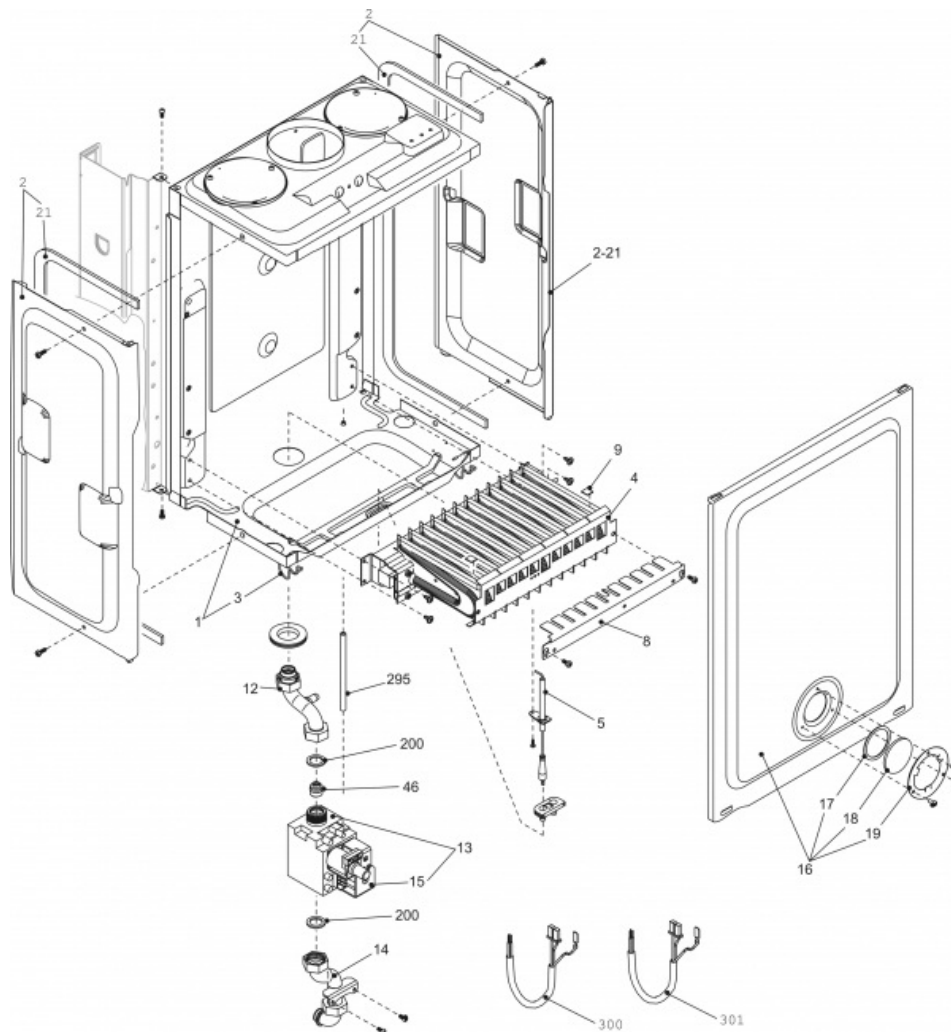

Repère	Libellé	Période	B
3	CLIP F/CC IDRA3224V		110329
4	BRULEUR GNIDRA3224BV		105933
4	BRULEUR GPLIDRA3224B		105934
5	ELECTRODE IDRA 3200		124387
12	TUYAU VANNE GAZ-BRUL		182239
13	VANNE GAZ IDRA3000		188163
14	TUYAU AR GAZIDRA3000		182241
15	BOBINE VAN SIT SIGMA		106124
16	FACE AV+VIT IDRA3224V		132545
17	JOINT VITRE IDRA23SV		142405
18	VITRE IDRA23SV		188772
19	SUPP VITRE IDRA23SV		175035
21	JOINT C/AIR IDRA23SV		142406
46	DIAPHR D4,7IDRA3024V		120048
200	JOINT 3/4PCE IDRA		142414
300	CABL V/GAZ IDRA 3200		109296
301	CABL B/MOD IDRA 3200		109297