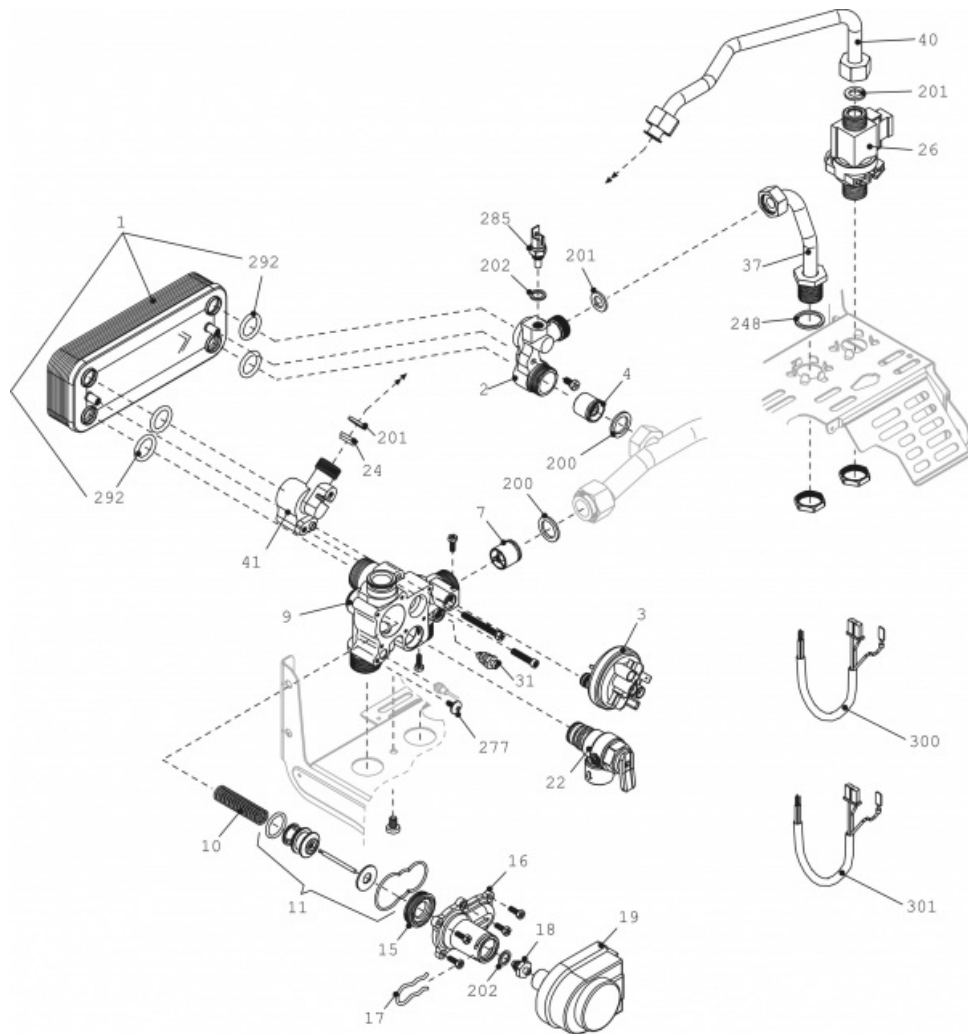

Repère	Libellé	Période	B
	ENS.HYD IDRA3224S/SV		110497
1	PREPAR SAN IDRA		161054
3	PRESSOS EAU CIAO3124		159728
4	CLAPET ISOL IDRA3000		110109
7	CLAPET ISOL		110111
10	RESS OBTURAT IDRA24S		166050
11	POCH REF VD IDRA3224		143023
15	BAGUE IDRA24S		101805
16	COUVERCLE GP HYDRAUL		111449
17	CLIP F/MOT IDRA 3000		110322
18	PRES/ET COLL IDRA24S		122638
19	MOTEUR V/D IDRA 3000		150310
22	SOUPAPE SEC IDRA3000		174419
24	LIMIT DEB IDRA 3024S		146306
26	DETECTEUR		119437
31	ROBINET VID IDRA3224		166707
37	TUYAU D/SANIDRA3224S		182647
40	TUYAU EAU/FIDRA3224S		182648