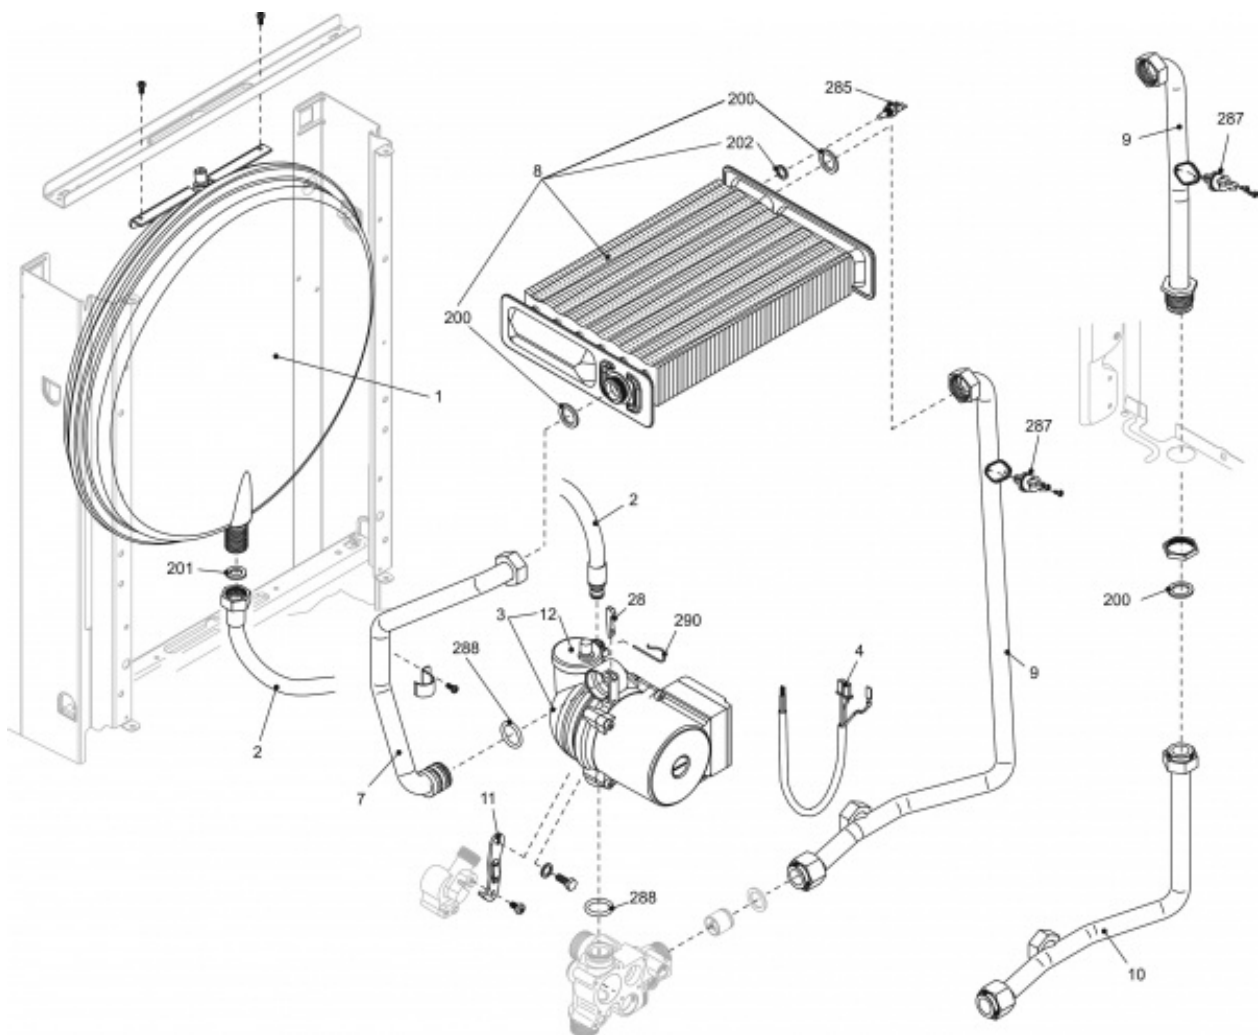

# atlantic Pompes à Chaleur et Chaudières

Référence	Couleur	Puissance (kW)	
021676	Blanche	24	B

Repère	Libellé	Période	B
	CONNECT 7P IDRA3000		110882
	KIT VIS/HAB IDRA3000		143021
	CONNECT 4P IDRA3000		110881
1	CHASSIS IDRA 3224		112802
6	PROTECT INF IDRA3000		160362
12	MANOMETRE IDRA 3000		149965
16	FUSIBLE IDRAE2A/250V		199917
17	FUSIBLE 5X20 100MA		199919
18	COUV PROT IDRA 3200		111477
19	PLATINE ALL IDRA3224		102125
20	PLATINE PR IDRA 3200		102130

Repère	Libellé	Période	B
	TUYAU RET IDRA 3224V		182736
	CONDUIT VENTILATEUR		110749
1	VASE EXPANS		188225
2	TUY FL VASE CIAO3124		183027
3	CIRCULATEUR IDRA3000		109932
4	CABL CIRCUL IDRA3000		109107
7	TUY RET ECH IDRA3000		182243
8	ECHANGEUR IDRA3224		112522
9	TUYAU D/ECHIDRA3224V		182624
10	TUYAU DEP IDRA3224SV		182738
12	PURGEUR/DEGAZEUR		159425
28	CLIP F/CIRC IDRA3000		110323
200	JOINT 3/4PCE IDRA		142414
201	JOINT 1/2PCE IDRA		142416
202	JOINT SOND IDRA E24		142674
285	SONDE NTC IDRA 3000		198733
287	THERM LIMIT		178960
288	JOINT IDRA		142667

290	CLIP F/VASE CIAO3124		110326
-----	----------------------	--	--------

Repère	Libellé	Période	B
3	CLIP F/CC IDRA3224V		110329
4	BRULEUR GNIDRA3224BV		105933
4	BRULEUR GPLIDRA3224B		105934
5	ELECTRODE IDRA 3200		124387
12	TUYAU VANNE GAZ-BRUL		182239
13	VANNE GAZ IDRA3000		188163
14	TUYAU AR GAZIDRA3000		182241
15	BOBINE VAN SIT SIGMA		106124
16	FACE AV+VIT IDRA3224V		132545
17	JOINT VITRE IDRA23SV		142405
18	VITRE IDRA23SV		188772
19	SUPP VITRE IDRA23SV		175035
21	JOINT C/AIR IDRA23SV		142406
46	DIAPHR D4,7IDRA3024V		120048
200	JOINT 3/4PCE IDRA		142414
300	CABL V/GAZ IDRA 3200		109296
301	CABL B/MOD IDRA 3200		109297