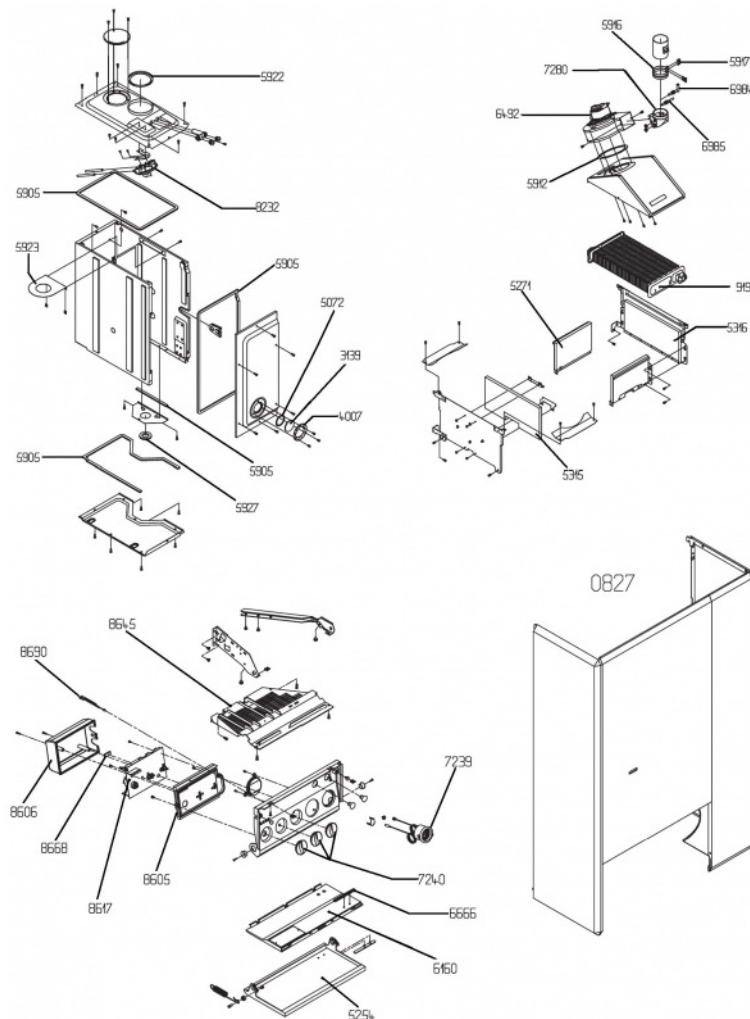

atlantic Pompes à Chaleur et Chaudières

Référence	Couleur	Puissance (kW)	
021496	Blanche	28	

Repère	Libellé	Période	
	COUV MICROSW IDRA24S		150109
	BRIDE BALL IDRAE24BI		107512
	JEU 14INJ GP Art:939410		939410
	ANODE MAGN IDRAE24BI		100367
	MICROSWIT SC IDRA24S		150108
	SHUNT PLAST IDRA E24		174740
	JEU 14INJ GN Art:939409		939409
	SUPP CHAUD IDRAE24BI		175040
	REGUL PRESSION SANIT		165364
	JOINT BRIDE IDRA23B		142652
	PLATI MC03IDRAE24BVI		102115

	SET CV GN IDRAEBVI		939424
	TUBE GRAISSE IDRA		160000
4	JOINT SONDE IDRA E24		142674
10	BRULEUR GN IDRA28S		105359
11	JOINT V-G IDRA24SVI		142413
20	TUY ECHANG IDRA23BV		182475
23	PRES/ET SOUP IDRA24S		122637
24	RESS OBTURAT IDRA24S		166050
25	RESSORT IDRA24S		166053
26	OBTURATEUR IDRA24S		154204
27	SUP MEM SOUP IDRAE24		174638
28	JOINT OBTURA IDRA24S		142656
29	MEMBRANE IDRA24S		149972
30	AXE OBTURAT IDRA24S		100996
31	JOINT IDRA24S		142657
32	RAC CIRCUL IDRA24SVI		164337
33	JOINT IDRA24S		142660
34	JOINT IDRA		142667
35	PRES/ET COLL IDRA24S		122638
38	SONDE NTC IDRA24S		198723
39	BAGUE IDRA24S		101805
43	PURGEUR AUTO IDRA24S		159421
44	ELECT ALL IDRAE24BVI		124369
45	CARTOUCHE MOD IDRA E		109630
46	BOBINE MODUL IDRA E		106121
47	VANNE GAZ IDRA E24BI		188134
48	BOIT ALLUM IDRAE24BI		102112
49	ELECT ION IDRAE24BVI		124368
50	THERM LIM IDRA E24BI		178943
51	SOUP SURETE IDRAE24S		174417
52	RES AR SOUP IDRAE24S		166056
53	JOINT CV 3V IDRAE24S		142670
56	VASE EXP IDRA E24BI		188218
57	CABL ELECT IDRAE24BI		109185
58	CABLE CIRC IDRAE24BI		109186
59	TUY VASE/E IDRAE24BI		182525
60	TUY BALL-V IDRAE24BI		182528
62	CIRCULAT IDRA E24BI		109926
64	GROUPE HYD IDRAE24BI		110484
65	DIAPHRAGM IDRAE28BVI		120026
67	TUY+SEP/A IDRAE28BVI		182548
69	TUYAU RET IDRAE24BVI		182530
70	BALLON IDRA E28BVI		102053
71	CACHE TUY IDRA E24BI		109392
72	MOTEUR V/D IDRAE24BI		150308
73	SUPP JOINT IDRA E24S		174639