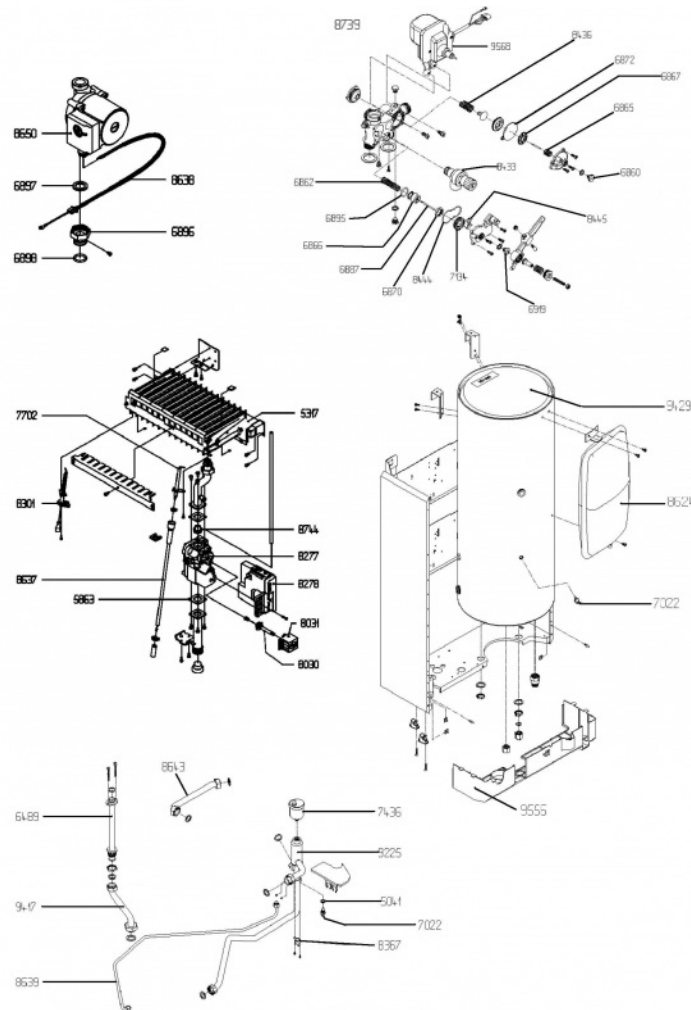

atlantic Pompes à Chaleur et Chaudières

Référence	Couleur	Puissance (kW)	
021496	Blanche	28	

Repère	Libellé	Période	
	COUV MICROSW IDRA24S		150109
	BRIDE BALL IDRAE24BI		107512
	JEU 14INJ GP Art:939410		939410
	ANODE MAGN IDRAE24BI		100367
	MICROSWIT SC IDRA24S		150108
	SHUNT PLAST IDRA E24		174740
	JEU 14INJ GN Art:939409		939409
	SUPP CHAUD IDRAE24BI		175040
	REGUL PRESSION SANIT		165364
	JOINT BRIDE IDRA23B		142652
	PLATI MC03IDRAE24BVI		102115

	SET CV GN IDRAEBVI		939424
	TUBE GRAISSE IDRA		160000
4	JOINT SONDE IDRA E24		142674
10	BRULEUR GN IDRA28S		105359
11	JOINT V-G IDRA24SVI		142413
20	TUY ECHANG IDRA23BV		182475
23	PRES/ET SOUP IDRA24S		122637
24	RESS OBTURAT IDRA24S		166050
25	RESSORT IDRA24S		166053
26	OBTURATEUR IDRA24S		154204
27	SUP MEM SOUP IDRAE24		174638
28	JOINT OBTURA IDRA24S		142656
29	MEMBRANE IDRA24S		149972
30	AXE OBTURAT IDRA24S		100996
31	JOINT IDRA24S		142657
32	RAC CIRCUL IDRA24SVI		164337
33	JOINT IDRA24S		142660
34	JOINT IDRA		142667
35	PRES/ET COLL IDRA24S		122638
38	SONDE NTC IDRA24S		198723
39	BAGUE IDRA24S		101805
43	PURGEUR AUTO IDRA24S		159421
44	ELECT ALL IDRAE24BVI		124369
45	CARTOUCHE MOD IDRA E		109630
46	BOBINE MODUL IDRA E		106121
47	VANNE GAZ IDRA E24BI		188134
48	BOIT ALLUM IDRAE24BI		102112
49	ELECT ION IDRAE24BVI		124368
50	THERM LIM IDRA E24BI		178943
51	SOUP SURETE IDRAE24S		174417
52	RES AR SOUP IDRAE24S		166056
53	JOINT CV 3V IDRAE24S		142670
56	VASE EXP IDRA E24BI		188218
57	CABL ELECT IDRAE24BI		109185
58	CABLE CIRC IDRAE24BI		109186
59	TUY VASE/E IDRAE24BI		182525
60	TUY BALL-V IDRAE24BI		182528
62	CIRCULAT IDRA E24BI		109926
64	GROUPE HYD IDRAE24BI		110484
65	DIAPHRAGM IDRAE28BVI		120026
67	TUY+SEP/A IDRAE28BVI		182548
69	TUYAU RET IDRAE24BVI		182530
70	BALLON IDRA E28BVI		102053
71	CACHE TUY IDRA E24BI		109392
72	MOTEUR V/D IDRAE24BI		150308
73	SUPP JOINT IDRA E24S		174639