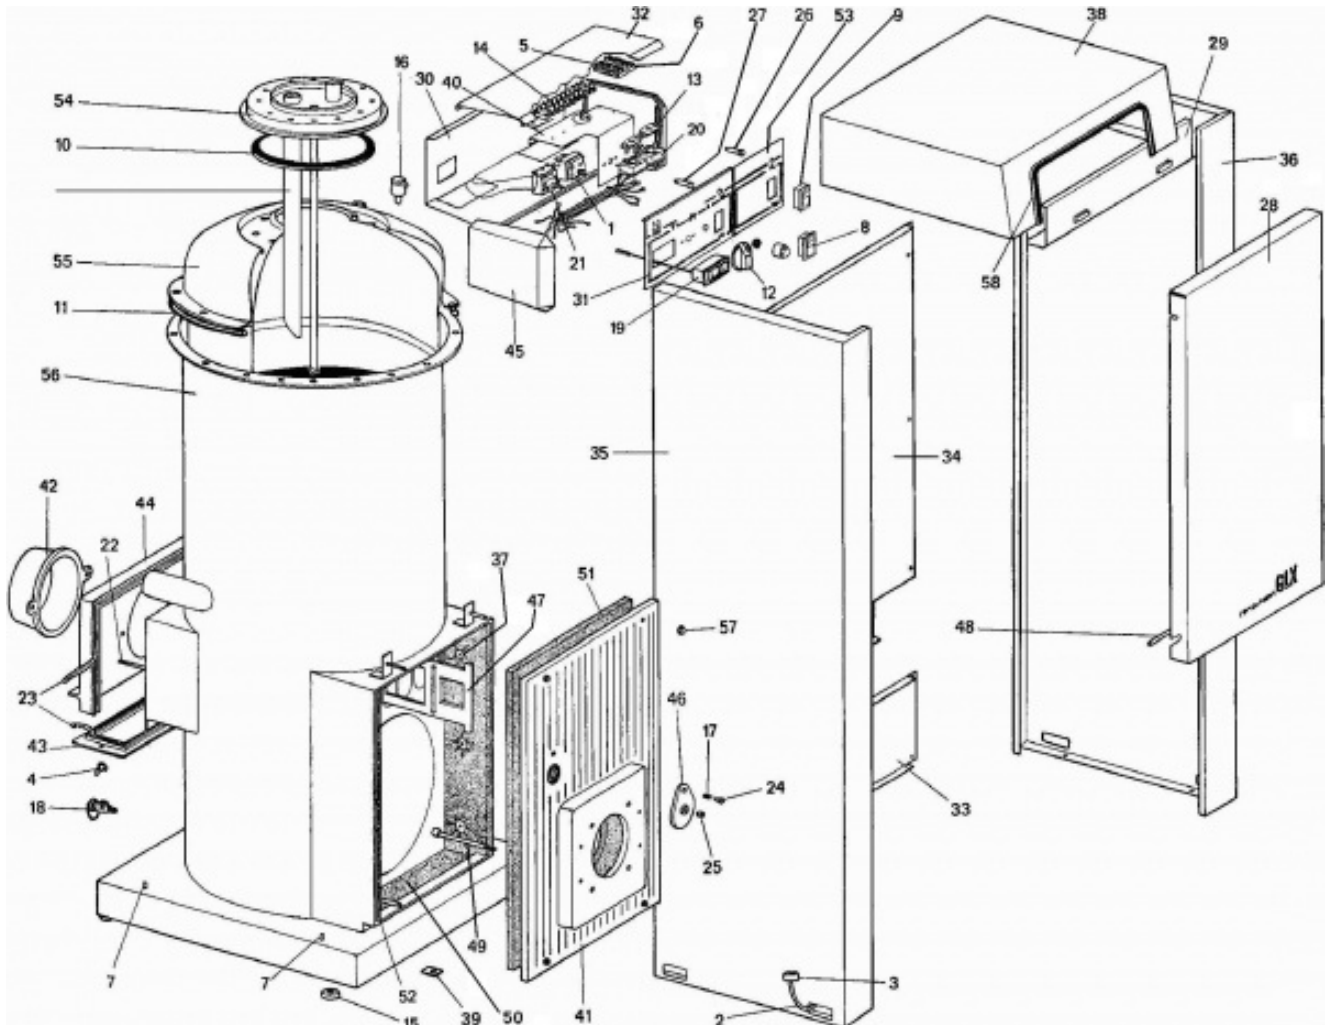

atlantic Pompes à Chaleur et Chaudières

Référence	Couleur	Puissance (kW)
9723004C	Rouge	30

Repère	Libellé	Période
	TABLEAU BORD9724004C	978932
00	TUYAUT EAU FR 20180B	182105
1	THERM SEC RAK77-4471	178927
2	CABLE ELEC5X1GRIS 1M	109214
3	CONNECTEUR MALE 7P	110765
4	ECROU A AILETTES D6	122202
5	ENS EMB MALEKL16/6AS	123603
6	ENS EMB FEM KL16/6AB	123604
7	GOUPILLE CANNEL 5X24	134701
8	INTERRUPT B 412 C11	139221
9	INVERSEUR 312B5NN	139225

10	JOINT TOR 60D150/180		142703
11	JOINT TORIQUE D470		142701
12	MANETTE REG DIAM40		149841
13	PLAQUET GRADUEE35-95		158210
14	PLOT(EN BARRETTE=12)		158401
15	PLOT ANTI-VIB9724002		158421
16	PURGEUR + VI R88/13		159410
17	RESSORT 11X15		766003
18	ROBINET VIDANGE 1/2P		167702
19	THERMOMETRE TF01/058		178608
20	THERMOSTAT 41-42-71		178916
21	THERMOSTAT 51.4/3759		178919
22	TIGE FILETEE D10 L90		179907
23	TRESSE CER12NOIRE 1M		181615
24	VIS DE 27X8X6		189103
25	VIS LAITON D10		189118
26	VOYANT 250V AMBRE		191051
27	VOYANT 220V VERT		191052
29	SUPPL DESSUS 9723003		202104
30	TABL BORD 9724002C		202202
31	FACE AV THERM9724002		202401
32	SUPP REGUL H971211C		202603
33	ENTRETOISE 19730		207623
34	ENTRETOIS SUP9723004		207624
35	COTE GAUCH9723003/4C		207788
36	COTE DROIT9723003/4C		207849
37	RONDELLE INOX 40X6,5		234102
38	COUVERCLE 9723003/4C		252618
39	CALE DE COTE 9730		273803
40	SUPP BARRETTE9724002		277812
41	PORTE FOYER97 301 11		301133
42	BUSE GRAMIA 38		303818
43	TRAPPE RAMON97 30 59		305907
44	BOITE FUMEE97 30 177		317706
45	FLASQUE 9724001179C		317900
46	CLAPET 97 30 206		320603
47	TURBULATEUR97 30 222		322201
48	AXE FIXATION 9723002		400107
49	GOUJON INOX L135		419000
50	PROTECT HAUTE 345X85		446222
51	PROTECT PORTE430X330		446225
52	PROTECT HAUTE460X110		446226
53	FACE AVANT 9724002		602501
54	TRAPPE VISITE 97128		982104
54	TRAPPE VISITE 5010A		982102
55	BALLON 97345TV		904517
56	CORPS CH+BALC9723002		911108
57	ECROU BORG D10LAITON		122350
58	JOINT PROFIL 1M		142303