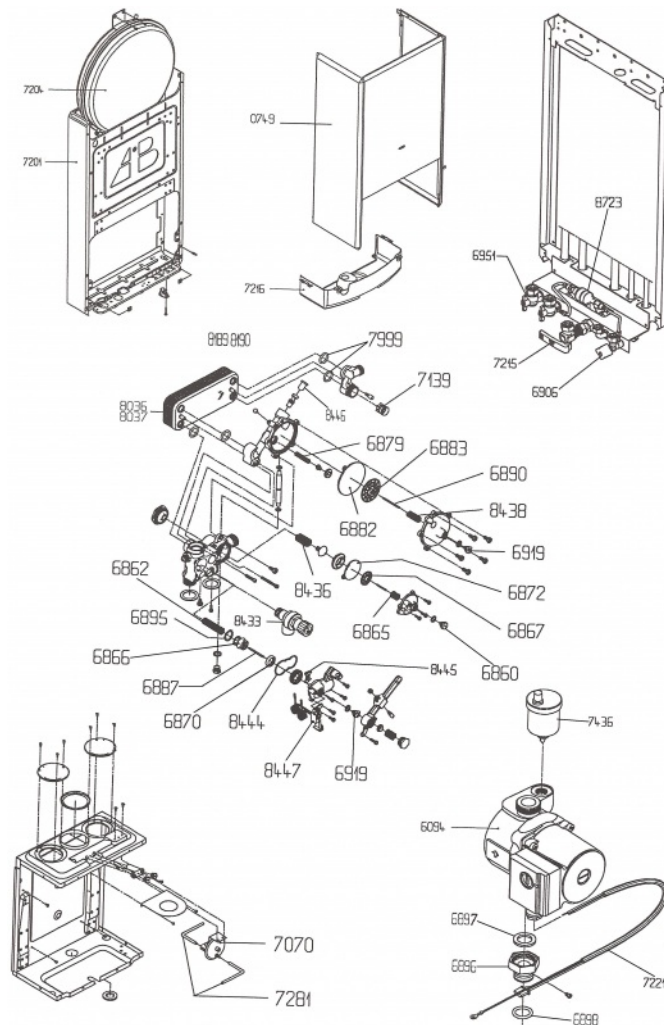

# atlantic Pompes à Chaleur et Chaudières

Référence	Couleur	Puissance (kW)	
021462	Blanche	24	A

Repère	Libellé	Période	A
	POCH JOINT (G) IDRA23S		142183
	SET PR. CALYSO 40		139569
	POCH JOINT (H) IDRA23S		142182
	JEU 14INJ GP Art:939410		939410
	TUBE GRAISSE IDRA		160000
	POC REF COL/S IDRA-E		943006
	JEU 14INJ GN Art:939409		939409
	POC REF COL/C IDRA-E		943007
1	CACHE TUYAUT IDRA24S		109390
2	CADRE SUPP IDRA24S		109372
3	VASE EXPANS IDRA24S		188216

Repère	Libellé	Période	A
10	TUYAUT EF IDRA24S		182487
11	TUY DEP SAN IDRAE24S		182514
12	TUY VASE EXP IDRA24S		182490
13	PLAQ ISOL AR IDRA		157538
14	PLAQ ISOL L IDRA23S		167539
15	ECHANGEUR IDRA23S		112375
16	BRULEUR GN IDRA24S		105385
19	ELEC IONI IDRAE24SVI		124357
20	JOINT V-G IDRA24SVI		142413
21	VANNE GAZ IDRA24SVI		188129
22	DIAPHRAGM IDRAE24SVI		120021
23	ELECTR ALL IDRA24SVI		124346
24	BOBINE MODUL IDRA I		106119
25	LED SI V/R IDRA24SVI		191053
26	BOIT CDE IDRA24SVI		102107
27	THERMOMANO IDRA24SVI		178653
28	THERM LIMI IDRA24SVI		178935
29	TUY ECHANG IDRA23SV		182468