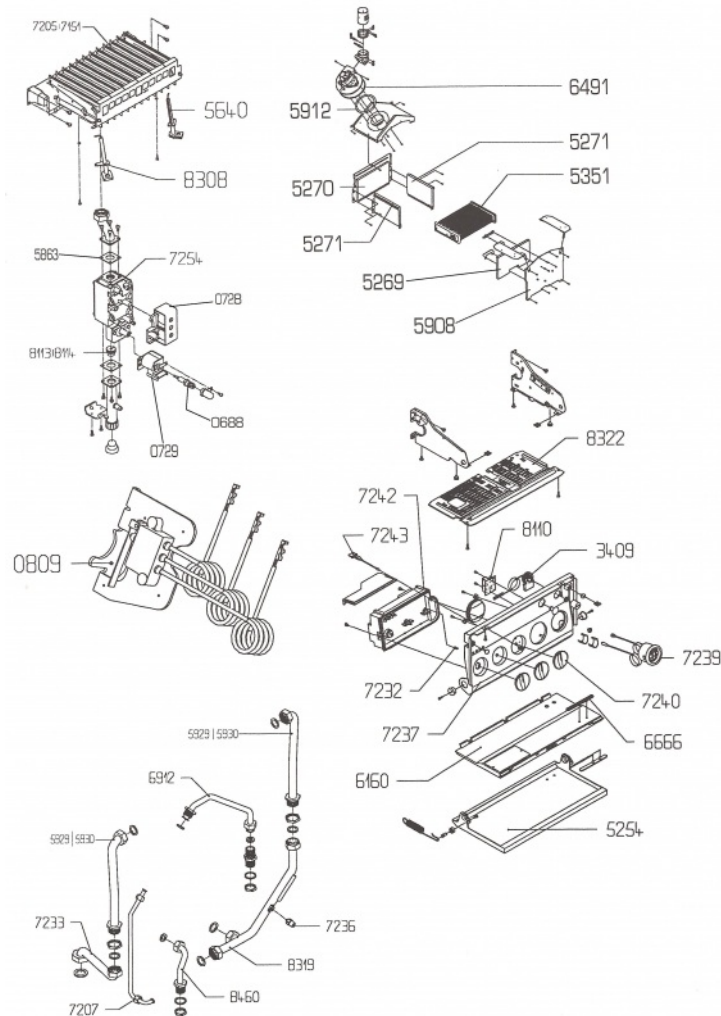

# atlantic Pompes à Chaleur et Chaudières

Référence	Couleur	Puissance (kW)	
021462	Blanche	24	A

Repère	Libellé	Période	A
	POCH JOINT (G) IDRA23S		142183
	SET PR. CALYSO 40		139569
	POCH JOINT (H) IDRA23S		142182
	JEU 14INJ GP Art:939410		939410
	TUBE GRAISSE IDRA		160000
	POC REF COL/S IDRA-E		943006
	JEU 14INJ GN Art:939409		939409
	POC REF COL/C IDRA-E		943007
1	CACHE TUYAUT IDRA24S		109390
2	CADRE SUPP IDRA24S		109372
3	VASE EXPANS IDRA24S		188216

Repère	Libellé	Période	A
10	TUYAUT EF IDRA24S		182487
11	TUY DEP SAN IDRAE24S		182514
12	TUY VASE EXP IDRA24S		182490
13	PLAQ ISOL AR IDRA		157538
14	PLAQ ISOL L IDRA23S		167539
15	ECHANGEUR IDRA23S		112375
16	BRULEUR GN IDRA24S		105385
19	ELEC IONI IDRAE24SVI		124357
20	JOINT V-G IDRA24SVI		142413
21	VANNE GAZ IDRA24SVI		188129
22	DIAPHRAGM IDRAE24SVI		120021
23	ELECTR ALL IDRA24SVI		124346
24	BOBINE MODUL IDRA I		106119
25	LED SI V/R IDRA24SVI		191053
26	BOIT CDE IDRA24SVI		102107
27	THERMOMANO IDRA24SVI		178653
28	THERM LIMI IDRA24SVI		178935
29	TUY ECHANG IDRA23SV		182468