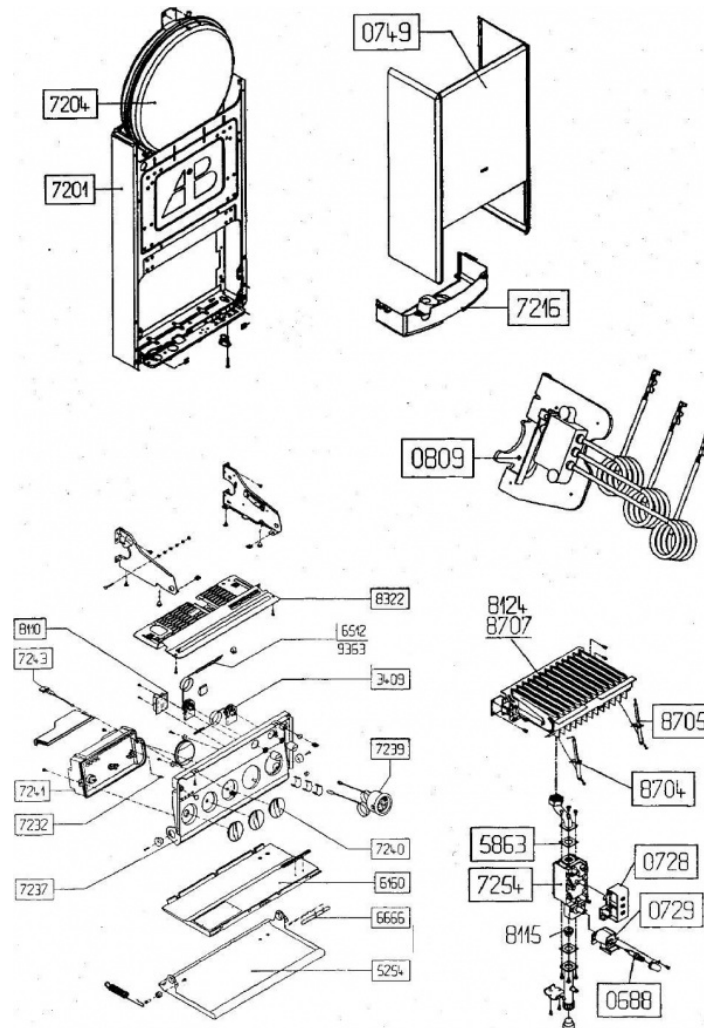

atlantic Pompes à Chaleur et Chaudières

Référence	
7522889P	E

Repère	Libellé	Période	E
	POCH JOINT (G)IDRA23S		142183
	SET CV GN IDRA E24I		939420
	POC REF COL/S IDRA-E		943006
	JEU 15INJ GN Art:939417		939417
	FILT ANTI/P IDRA E-I		132153
	TUBE GRAISSE IDRA		160000
	POCH JOINT (H)IDRA23S		142182
	POC REF COL/C IDRA-E		943007
	JEU 15INJ GP Art:939418		939418
	KIT TR/ISOL IDRA-E/I		143016
	FILTRE SANIT IDRA24S		132122

50	CADRE SUPP IDRA24S		109372
51	VASE EXPANS IDRA24S		188216
52	HABILLAGE IDRA24S		135518
53	CACHE TUYAUT IDRA24S		109390
54	MICROSW SEC IDRAE24S		150112
55	DESSOUS IDRA E24SI		120163
56	THERM FUM IDRA E24SI		178940
57	THERM LIMI IDRA24SVI		178935
58	THERMOMANO IDRA24SVI		178653
59	MANETTE IDRA E24SI		149856
60	SUPPL P/BASC IDRA23S		175106
61	ECUSSON IDRA23S		122821
62	PANNEAU BASC IDRA23S		160159
63	TAB BORD NUIDRAE24SI		177069
64	SHUNT PLAST IDRA E24		174740
65	BOITIER CDE IDRAE24I		102109
66	LED SI V/R IDRA24SVI		191053
67	RELAIS ISOL IDRAE24I		165707
68	BRULEUR GN IDRAE28SI		105348
69	JOINT V-G IDRA24SVI		142413
70	VANNE GAZ IDRA24SVI		188129
71	DIAPHRAGME IDRAE28SI		120023
72	ELECTR ALL IDRA E24I		124359
73	ELEC IONIS IDRA E24I		124358
74	BOBINE VANNE IDRA I		106120
76	CARTOUC MOD IDRA E-I		109631

Repère	Libellé	Période	E
	RAC CIRCUL IDRA24SVI		164337
1	PURGEUR AUTO IDRA24S		159421
2	CIRC UPS15/50IDRA24S		109924
3	JOINT IDRA24S		142660
4	JOINT IDRA		142667
5	CABLE CIRC IDRA24SVI		109180
6	PLAQ ISOL AR IDRA28S		157541
7	PLAQ ISOL L IDRA23S		167539
8	ECHANGEUR IDRA28S		112384
9	PLAQ ISOL FR IDRA28S		157540
10	FACE AV CHAMBIDRA28S		132526
11	GROUPE HYD IDRAE28SI		110481
12	C/TIRAG ANTI IDRA23S		112915
13	JOINT PREP IDRA E24S		142669
14	CLAPET ISOL IDRA24S		110107
15	SUPP JOINT IDRA E24S		174639
16	RESSORT IDRA24S		166054
17	SUP MEMBR/S IDRAE24S		174637