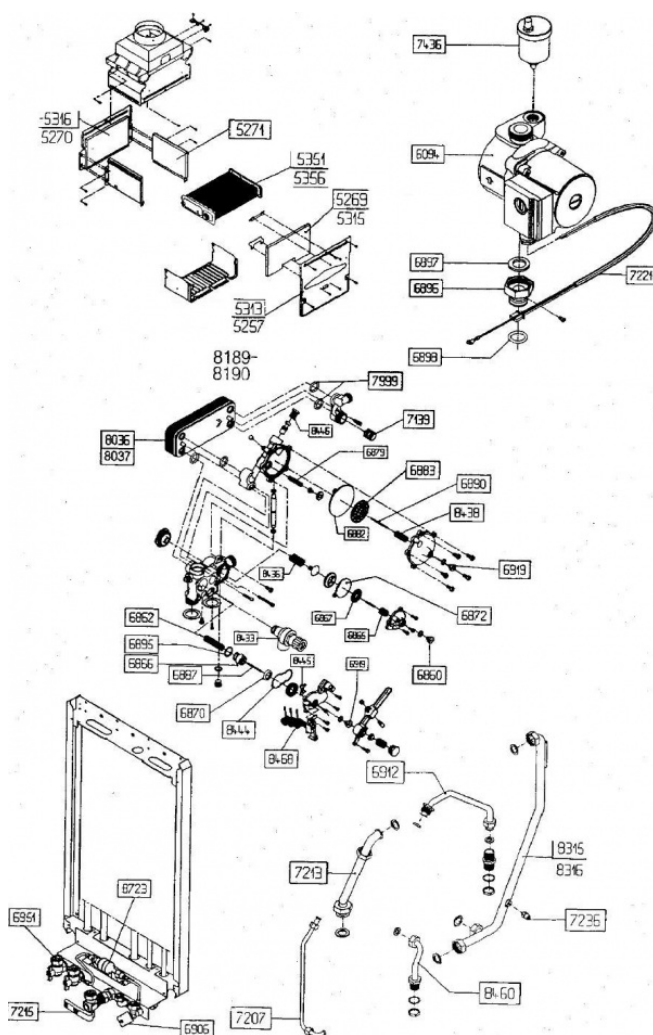

atlantic Pompes à Chaleur et Chaudières

Référence	
7522889P	E

Repère	Libellé	Période	E
	POCH JOINT (G)IDRA23S		142183
	SET CV GN IDRA E24I		939420
	POC REF COL/S IDRA-E		943006
	JEU 15INJ GN Art:939417		939417
	FILT ANTI/P IDRA E-I		132153
	TUBE GRAISSE IDRA		160000
	POCH JOINT (H)IDRA23S		142182
	POC REF COL/C IDRA-E		943007
	JEU 15INJ GP Art:939418		939418
	KIT TR/ISOL IDRA-E/I		143016
	FILTRE SANIT IDRA24S		132122

50	CADRE SUPP IDRA24S		109372
51	VASE EXPANS IDRA24S		188216
52	HABILLAGE IDRA24S		135518
53	CACHE TUYAUT IDRA24S		109390
54	MICROSW SEC IDRAE24S		150112
55	DESSOUS IDRA E24SI		120163
56	THERM FUM IDRA E24SI		178940
57	THERM LIMI IDRA24SVI		178935
58	THERMOMANO IDRA24SVI		178653
59	MANETTE IDRA E24SI		149856
60	SUPPL P/BASC IDRA23S		175106
61	ECUSSON IDRA23S		122821
62	PANNEAU BASC IDRA23S		160159
63	TAB BORD NUIDRAE24SI		177069
64	SHUNT PLAST IDRA E24		174740
65	BOITIER CDE IDRAE24I		102109
66	LED SI V/R IDRA24SVI		191053
67	RELAIS ISOL IDRAE24I		165707
68	BRULEUR GN IDRAE28SI		105348
69	JOINT V-G IDRA24SVI		142413
70	VANNE GAZ IDRA24SVI		188129
71	DIAPHRAGME IDRAE28SI		120023
72	ELECTR ALL IDRA E24I		124359
73	ELEC IONIS IDRA E24I		124358
74	BOBINE VANNE IDRA I		106120
76	CARTOUC MOD IDRA E-I		109631

Repère	Libellé	Période	E
	RAC CIRCUL IDRA24SVI		164337
1	PURGEUR AUTO IDRA24S		159421
2	CIRC UPS15/50IDRA24S		109924
3	JOINT IDRA24S		142660
4	JOINT IDRA		142667
5	CABLE CIRC IDRA24SVI		109180
6	PLAQ ISOL AR IDRA28S		157541
7	PLAQ ISOL L IDRA23S		167539
8	ECHANGEUR IDRA28S		112384
9	PLAQ ISOL FR IDRA28S		157540
10	FACE AV CHAMBIDRA28S		132526
11	GROUPE HYD IDRAE28SI		110481
12	C/TIRAG ANTI IDRA23S		112915
13	JOINT PREP IDRA E24S		142669
14	CLAPET ISOL IDRA24S		110107
15	SUPP JOINT IDRA E24S		174639
16	RESSORT IDRA24S		166054
17	SUP MEMBR/S IDRAE24S		174637