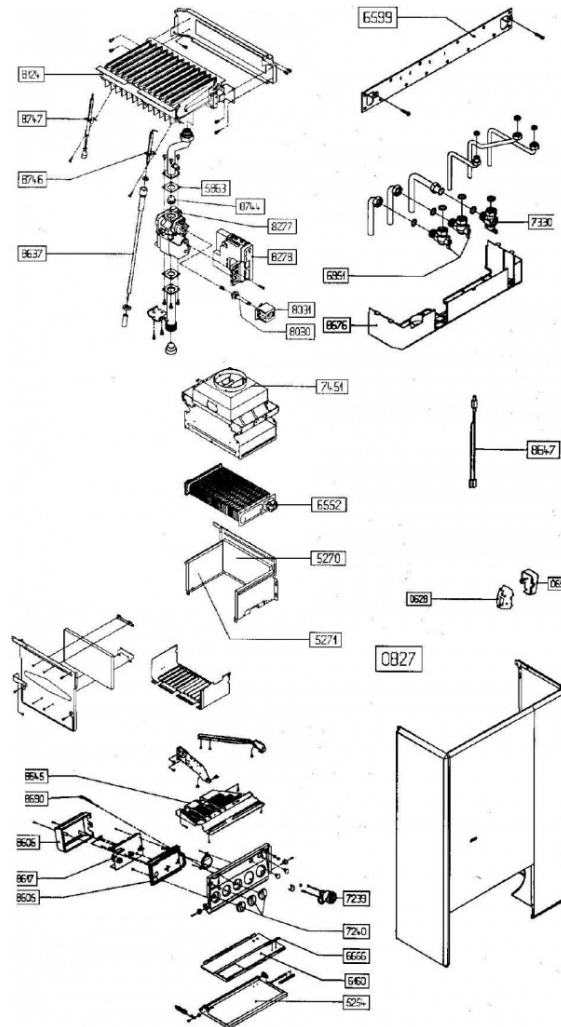

# atlantic Pompes à Chaleur et Chaudières

Référence	
7522487P	B

Repère	Libellé	Période	B
	SET CV GN IDRAEBI		939423
	INJ BR D0,75GPL IDRA		139577
	JEU 15INJ GN Art:939417		939417
	TUBE GRAISSE IDRA		160000
00	BRAS DE LEVIER IDRA EXCLUSIVE		158629
1	BAGUE IDRA24S		101805
2	JOINT CV 3V IDRAE24S		142670
3	JOINT OBTURA IDRA24S		142656
4	AXE OBTURAT IDRA24S		100996
5	OBTURATEUR IDRA24S		154204

6	JOINT IDRA24S		142657
7	RESS OBTURAT IDRA24S		166050
8	MOTEUR V/D IDRAE24BI		150308
9	GROUPE HYD IDRAE24BI		110484
10	RES AR SOUP IDRAE24S		166056
11	MEMBRANE IDRA24S		149972
12	SUP MEM SOUP IDRAE24		174638
13	RESSORT IDRA24S		166053
14	PRES/ET SOUP IDRA24S		122637
15	SOUP SURETE IDRAE24S		174417
16	SUPP JOINT IDRA E24S		174639
17	PRES/ET COLL IDRA24S		122638
18	BALLON SAN IDRAE24BI		102052
19	VASE EXP IDRA E24BI		188218
20	JOINT IDRA		142667
21	JOINT IDRA24S		142660
22	CIRCULAT IDRA E24BI		109926
23	CABLE CIRC IDRAE24BI		109186
24	RAC CIRCUL IDRA24SVI		164337
25	TUY VASE/E IDRAE24BI		182525
26	DISCONNEC IDRAE28BVI		119523
27	TUY RETOUR IDRAE24BI		182526
28	TUY BALL-V IDRAE24BI		182528
29	PURGEUR AUTO IDRA23S		159418
30	TUY+SEP/A IDRA E24BI		182527
31	JOINT SONDE IDRA E24		142674
32	SONDE NTC IDRA24S		198723
33	THERM LIM IDRA E24BI		178943

Repère	Libellé	Période	B
0	COTE G CHAMBRE COMBUSTION		132570
40	CABL ELECT IDRAE24BI		109185
41	ELECT ALL IDRA E24BI		124366
42	ELECT ION IDRA E24BI		124367
43	BRULEUR GN IDRA E24		105473
44	JOINT V-G IDRA24SVI		142413
45	DIAPHRAGME IDRAE24BI		120025
46	VANNE GAZ IDRA E24BI		188134
47	BOIT ALLUM IDRAE24BI		102112
48	BOBINE MODUL IDRA E		106121
49	CARTOUCHE MOD IDRA E		109630
50	CACHE TUY IDRA E24BI		109392
51	VANNE ARRET R-C IDRA		188125
52	SUPP CHAUD IDRAE24BI		175040
53	ROBIN GAZ IDRAE24BI		188135
54	C/TIRAG ANTI IDRA23B		112917
55	ECHANGEUR IDRA23B		112386