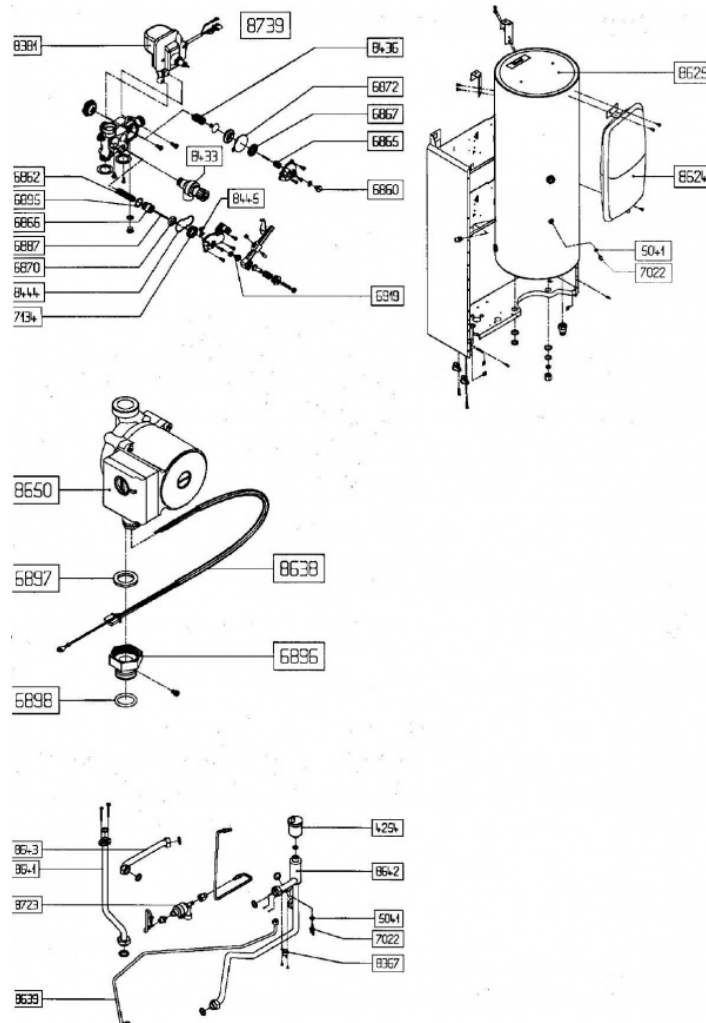

# atlantic Pompes à Chaleur et Chaudières

Référence	
7522487P	B

Repère	Libellé	Période	B
	SET CV GN IDRAEBI		939423
	INJ BR D0,75GPL IDRA		139577
	JEU 15INJ GN Art:939417		939417
	TUBE GRAISSE IDRA		160000
00	BRAS DE LEVIER IDRA EXCLUSIVE		158629
1	BAGUE IDRA24S		101805
2	JOINT CV 3V IDRAE24S		142670
3	JOINT OBTURA IDRA24S		142656
4	AXE OBTURAT IDRA24S		100996
5	OBTURATEUR IDRA24S		154204

6	JOINT IDRA24S		142657
7	RESS OBTURAT IDRA24S		166050
8	MOTEUR V/D IDRAE24BI		150308
9	GROUPE HYD IDRAE24BI		110484
10	RES AR SOUP IDRAE24S		166056
11	MEMBRANE IDRA24S		149972
12	SUP MEM SOUP IDRAE24		174638
13	RESSORT IDRA24S		166053
14	PRES/ET SOUP IDRA24S		122637
15	SOUP SURETE IDRAE24S		174417
16	SUPP JOINT IDRA E24S		174639
17	PRES/ET COLL IDRA24S		122638
18	BALLON SAN IDRAE24BI		102052
19	VASE EXP IDRA E24BI		188218
20	JOINT IDRA		142667
21	JOINT IDRA24S		142660
22	CIRCULAT IDRA E24BI		109926
23	CABLE CIRC IDRAE24BI		109186
24	RAC CIRCUL IDRA24SVI		164337
25	TUY VASE/E IDRAE24BI		182525
26	DISCONNEC IDRAE28BVI		119523
27	TUY RETOUR IDRAE24BI		182526
28	TUY BALL-V IDRAE24BI		182528
29	PURGEUR AUTO IDRA23S		159418
30	TUY+SEP/A IDRA E24BI		182527
31	JOINT SONDE IDRA E24		142674
32	SONDE NTC IDRA24S		198723
33	THERM LIM IDRA E24BI		178943

Repère	Libellé	Période	B
0	COTE G CHAMBRE COMBUSTION		132570
40	CABL ELECT IDRAE24BI		109185
41	ELECT ALL IDRA E24BI		124366
42	ELECT ION IDRA E24BI		124367
43	BRULEUR GN IDRA E24		105473
44	JOINT V-G IDRA24SVI		142413
45	DIAPHRAGME IDRAE24BI		120025
46	VANNE GAZ IDRA E24BI		188134
47	BOIT ALLUM IDRAE24BI		102112
48	BOBINE MODUL IDRA E		106121
49	CARTOUCHE MOD IDRA E		109630
50	CACHE TUY IDRA E24BI		109392
51	VANNE ARRET R-C IDRA		188125
52	SUPP CHAUD IDRAE24BI		175040
53	ROBIN GAZ IDRAE24BI		188135
54	C/TIRAG ANTI IDRA23B		112917
55	ECHANGEUR IDRA23B		112386