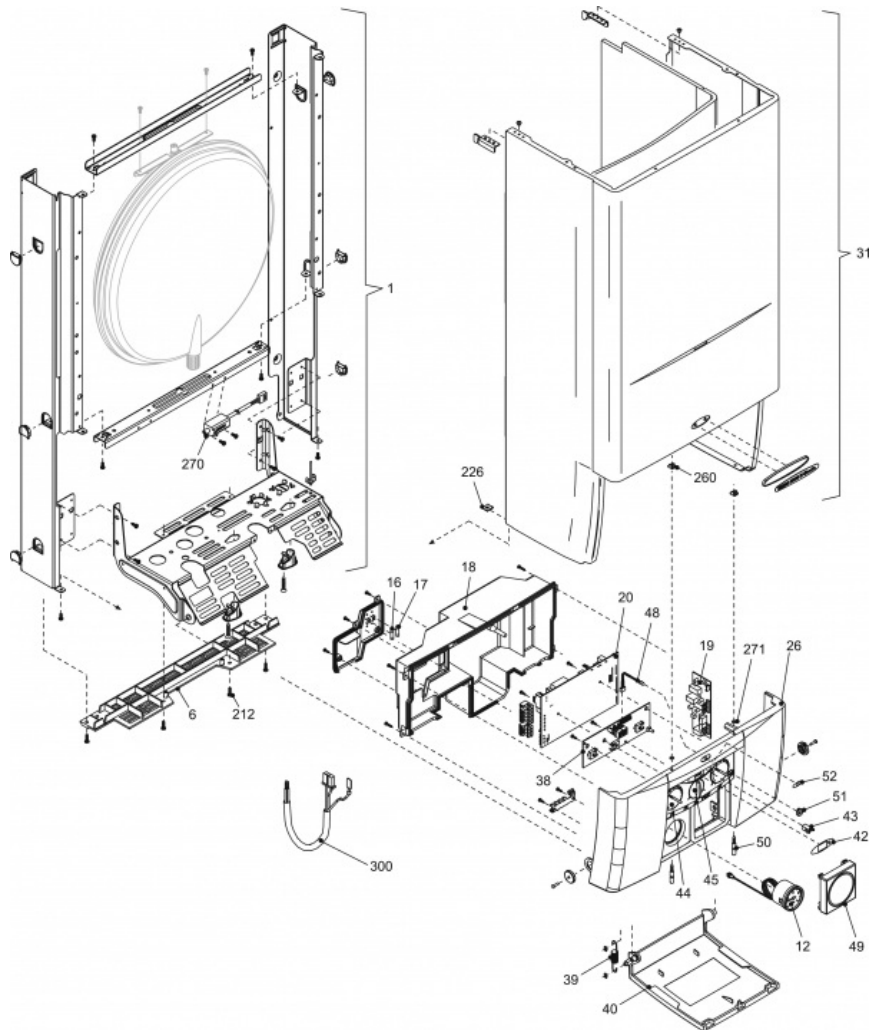

atlantic Pompes à Chaleur et Chaudières

Référence	Couleur	Puissance (kW)	
021673	Blanche	24	B

Repère	Libellé	Période	B
	CONNECT 4P IDRA3000		110881
	KIT VIS/HAB IDRA3000		143021
	CONNECT 7P IDRA3000		110882
1	CHASSIS IDRA 3224		112802
6	PROTECT INF IDRA3000		160362
12	MANOMETRE IDRA 3000		149965
16	FUSIBLE IDRAE2A/250V		199917
17	FUSIBLE 5X20 100MA		199919
18	COUV PROT IDRA 3200		111477
19	PLATINE ALL IDRA3224		102125
20	PLATINE PR IDRA 3200		102130

26	TABL BORD IDRA 3224S		177112
31	HABIL COMPL IDRA3224		135530
38	CAB PL/AUXI IDRA3000		109113
38	PLATINE/AUX IDRA3000		102120
39	RESS PORTIL IDRA3000		166062
40	PORTILLON IDRA 3200		161008
43	CLIP F/PORT IDRA3000		110321
44	MAN CH/SAN IDRA3000		149875
45	MANET O-O-R IDRA3000		149874
48	LED SIGNAL IDRA 3000		191055
51	BOUTON TOUCHE M IDRA		104710
270	TRANSF ALL IDRA 3200		198630
300	CABLAGE E/B IDRA3224		109278

Repère	Libellé	Période	B
1	VASE EXPANS		188225
2	TUY FL VASE CIAO3124		183027
3	CIRCULATEUR IDRA3000		109932
4	CABL CIRCUL IDRA3000		109107
7	TUYAU R/ECH IDRA3224		182650
8	ECHANGEUR IDRA3224		112522
9	TUYAU D/ECHIDRA3224S		182737
10	TUYAU DEP IDRA3224SV		182738
12	PURGEUR/DEGAZEUR		159425
28	CLIP F/CIRC IDRA3000		110323
200	JOINT 3/4PCE IDRA		142414
201	JOINT 1/2PCE IDRA		142416
202	JOINT SONDE IDRA E24		142674
285	SONDE NTC IDRA 3000		198733
287	THERM LIMIT		178960
288	JOINT IDRA		142667
290	CLIP F/VASE CIAO3124		110326