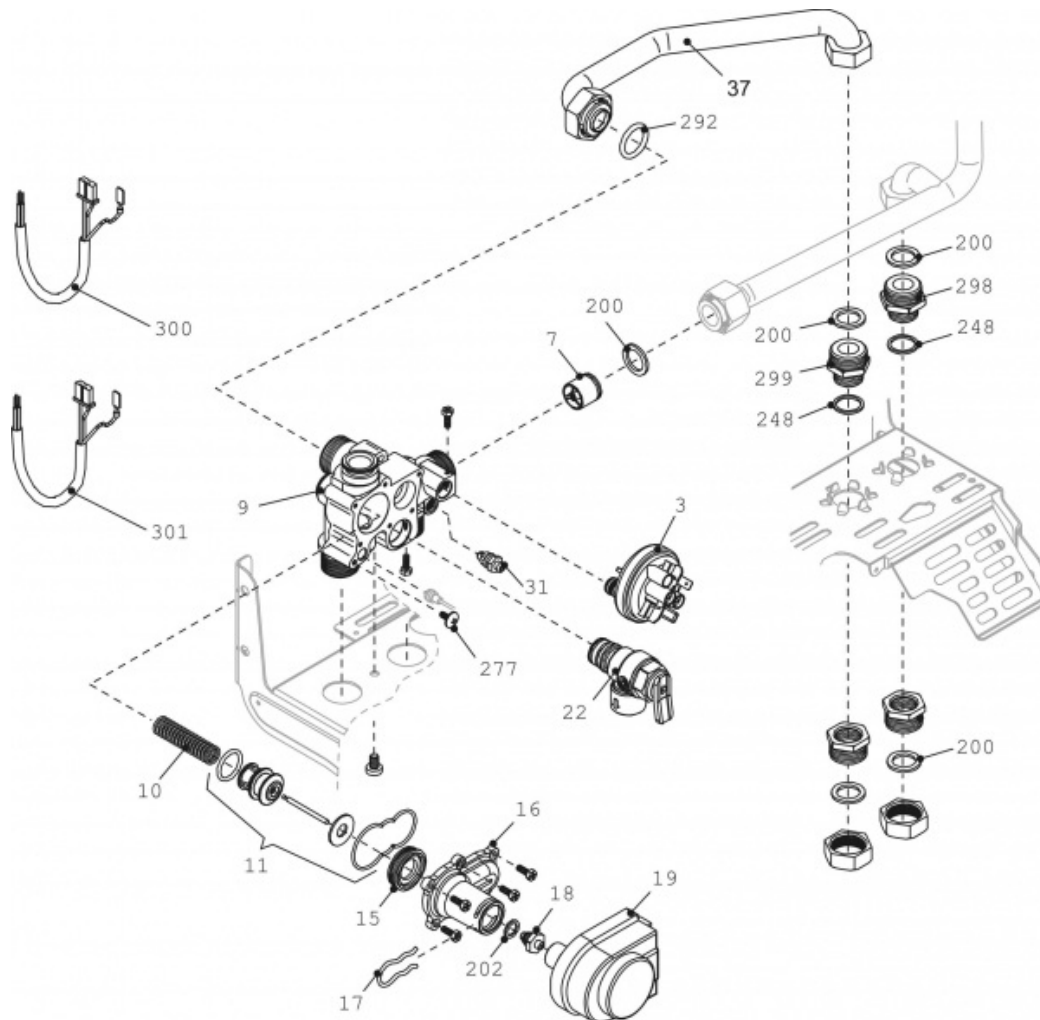

Repère	Libellé	Période	B