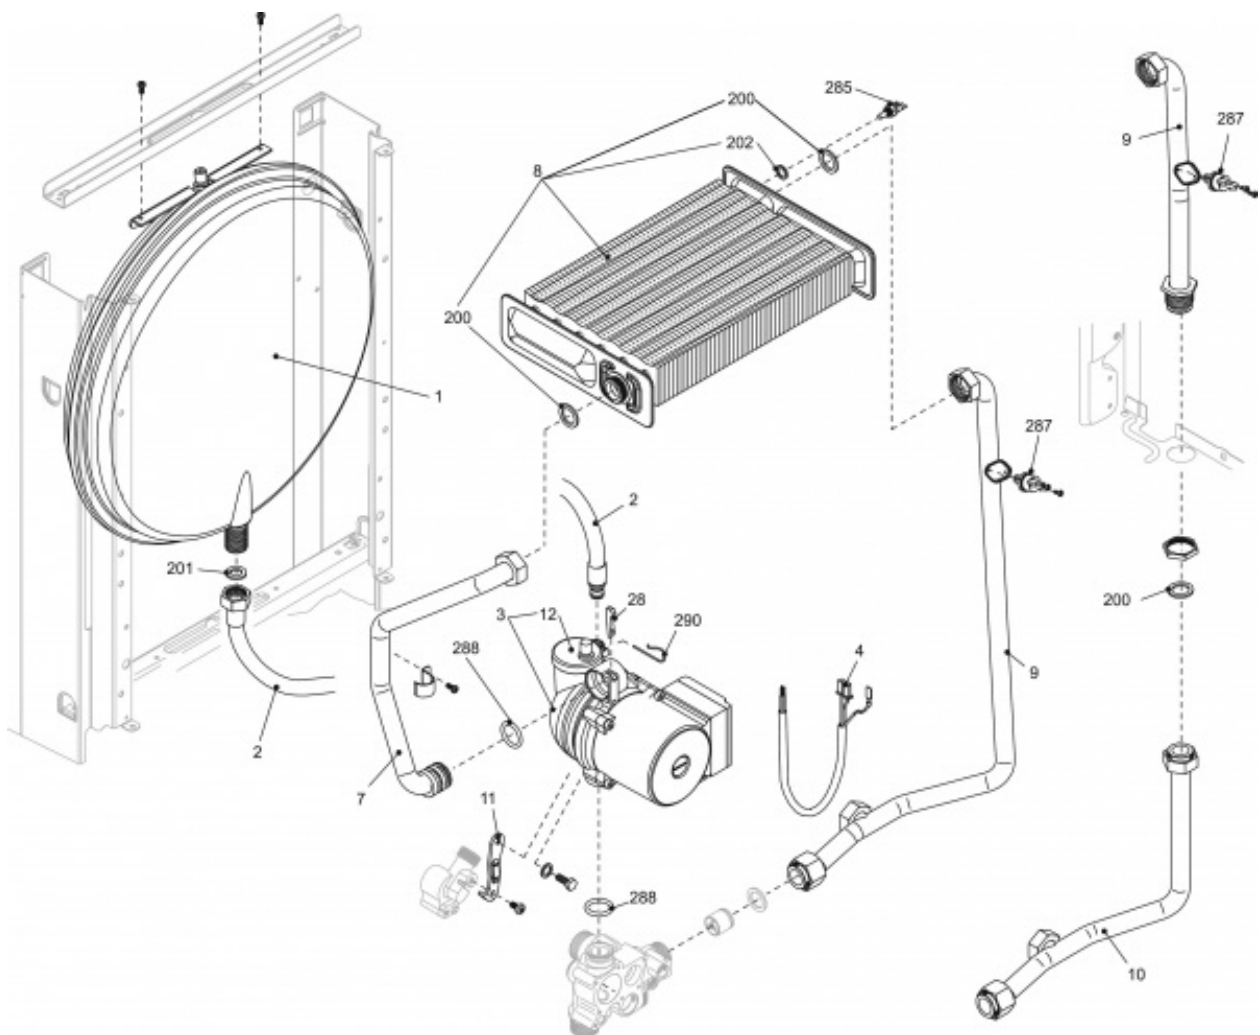

atlantic Pompes à Chaleur et Chaudières

Référence	Couleur	Puissance (kW)	
021673	Blanche	24	B

Repère	Libellé	Période	B
	CONNECT 4P IDRA3000		110881
	KIT VIS/HAB IDRA3000		143021
	CONNECT 7P IDRA3000		110882
1	CHASSIS IDRA 3224		112802
6	PROTECT INF IDRA3000		160362
12	MANOMETRE IDRA 3000		149965
16	FUSIBLE IDRAE2A/250V		199917
17	FUSIBLE 5X20 100MA		199919
18	COUV PROT IDRA 3200		111477
19	PLATINE ALL IDRA3224		102125
20	PLATINE PR IDRA 3200		102130

26	TABL BORD IDRA 3224S		177112
31	HABIL COMPL IDRA3224		135530
38	CAB PL/AUXI IDRA3000		109113
38	PLATINE/AUX IDRA3000		102120
39	RESS PORTIL IDRA3000		166062
40	PORTILLON IDRA 3200		161008
43	CLIP F/PORT IDRA3000		110321
44	MAN CH/SAN IDRA3000		149875
45	MANET O-O-R IDRA3000		149874
48	LED SIGNAL IDRA 3000		191055
51	BOUTON TOUCHE M IDRA		104710
270	TRANSF ALL IDRA 3200		198630
300	CABLAGE E/B IDRA3224		109278

Repère	Libellé	Période	B
1	VASE EXPANS		188225
2	TUY FL VASE CIAO3124		183027
3	CIRCULATEUR IDRA3000		109932
4	CABL CIRCUL IDRA3000		109107
7	TUYAU R/ECH IDRA3224		182650
8	ECHANGEUR IDRA3224		112522
9	TUYAU D/ECHIDRA3224S		182737
10	TUYAU DEP IDRA3224SV		182738
12	PURGEUR/DEGAZEUR		159425
28	CLIP F/CIRC IDRA3000		110323
200	JOINT 3/4PCE IDRA		142414
201	JOINT 1/2PCE IDRA		142416
202	JOINT SONDE IDRA E24		142674
285	SONDE NTC IDRA 3000		198733
287	THERM LIMIT		178960
288	JOINT IDRA		142667
290	CLIP F/VASE CIAO3124		110326

Repère	Libellé	Période	B
4	BRUL CP GN C3224SVMC		105930
4	BRULEUR GPLIDRA3224B		105934
5	ELECTRODE IDRA 3200		124387
12	TUYAU VANNE GAZ-BRUL		182239
13	VANNE GAZ IDRA3000		188163
14	TUYAU AR GAZIDRA3000		182241
15	BOBINE VAN SIT SIGMA		106124
46	DIAPHR D4,7IDRA3024V		120048
200	JOINT 3/4PCE IDRA		142414
300	CABL V/GAZ IDRA 3200		109296
301	CABL B/MOD IDRA 3200		109297