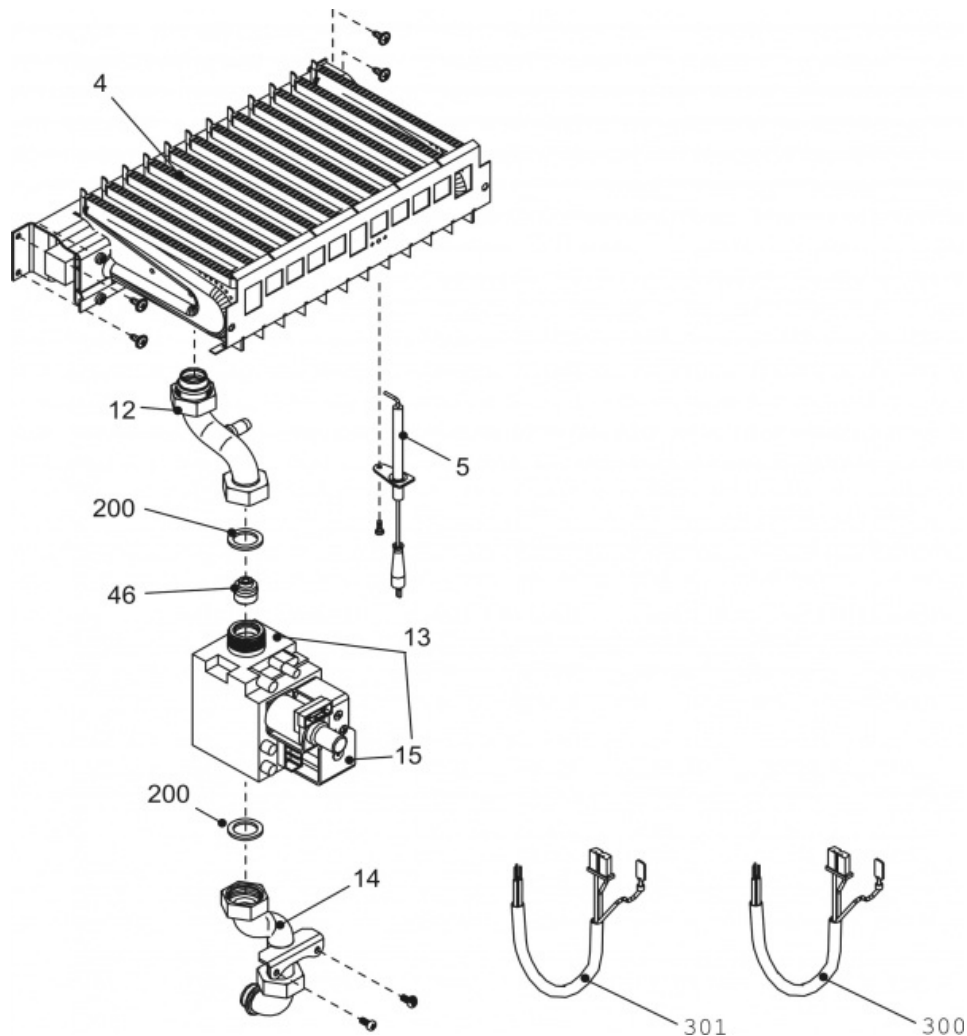

atlantic Pompes à Chaleur et Chaudières

Référence	Couleur	Puissance (kW)	
021673	Blanche	24	B

Repère	Libellé	Période	B
	CONNECT 4P IDRA3000		110881
	KIT VIS/HAB IDRA3000		143021
	CONNECT 7P IDRA3000		110882
1	CHASSIS IDRA 3224		112802
6	PROTECT INF IDRA3000		160362
12	MANOMETRE IDRA 3000		149965
16	FUSIBLE IDRAE2A/250V		199917
17	FUSIBLE 5X20 100MA		199919
18	COUV PROT IDRA 3200		111477
19	PLATINE ALL IDRA3224		102125
20	PLATINE PR IDRA 3200		102130

26	TABL BORD IDRA 3224S		177112
31	HABIL COMPL IDRA3224		135530
38	CAB PL/AUXI IDRA3000		109113
38	PLATINE/AUX IDRA3000		102120
39	RESS PORTIL IDRA3000		166062
40	PORTILLON IDRA 3200		161008
43	CLIP F/PORT IDRA3000		110321
44	MAN CH/SAN IDRA3000		149875
45	MANET O-O-R IDRA3000		149874
48	LED SIGNAL IDRA 3000		191055
51	BOUTON TOUCHE M IDRA		104710
270	TRANSF ALL IDRA 3200		198630
300	CABLAGE E/B IDRA3224		109278

Repère	Libellé	Période	B
1	VASE EXPANS		188225
2	TUY FL VASE CIAO3124		183027
3	CIRCULATEUR IDRA3000		109932
4	CABL CIRCUL IDRA3000		109107
7	TUYAU R/ECH IDRA3224		182650
8	ECHANGEUR IDRA3224		112522
9	TUYAU D/ECHIDRA3224S		182737
10	TUYAU DEP IDRA3224SV		182738
12	PURGEUR/DEGAZEUR		159425
28	CLIP F/CIRC IDRA3000		110323
200	JOINT 3/4PCE IDRA		142414
201	JOINT 1/2PCE IDRA		142416
202	JOINT SONDE IDRA E24		142674
285	SONDE NTC IDRA 3000		198733
287	THERM LIMIT		178960
288	JOINT IDRA		142667
290	CLIP F/VASE CIAO3124		110326

Repère	Libellé	Période	B
4	BRUL CP GN C3224SVMC		105930
4	BRULEUR GPLIDRA3224B		105934
5	ELECTRODE IDRA 3200		124387
12	TUYAU VANNE GAZ-BRUL		182239
13	VANNE GAZ IDRA3000		188163
14	TUYAU AR GAZIDRA3000		182241
15	BOBINE VAN SIT SIGMA		106124
46	DIAPHR D4,7IDRA3024V		120048
200	JOINT 3/4PCE IDRA		142414
300	CABL V/GAZ IDRA 3200		109296
301	CABL B/MOD IDRA 3200		109297