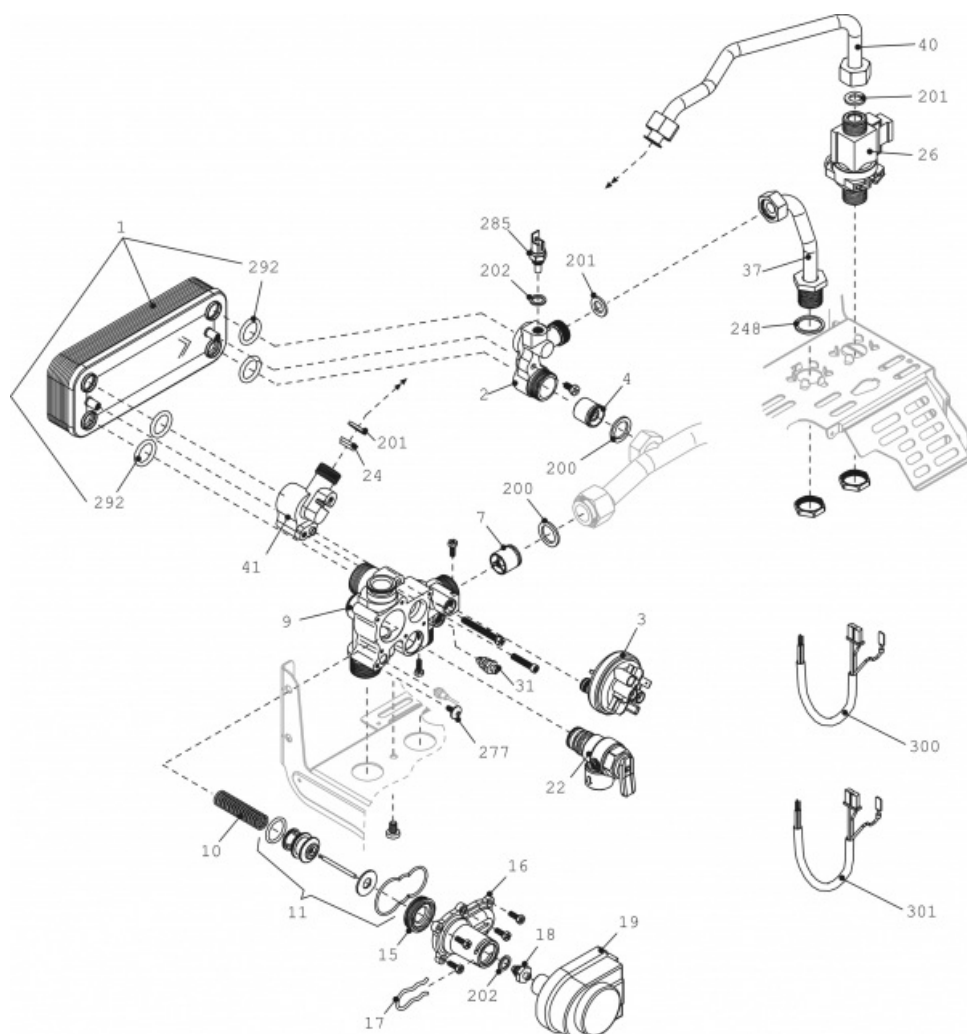

Repère	Libellé	Période	B
	ENS.HYD IDRA3224S/SV		110497
	DISCONNECT IDRA 3000		119524
1	PREPAR SAN IDRA		161054
3	PRESSOS EAU CIAO3124		159728
4	CLAPET ISOL IDRA3000		110109
7	CLAPET ISOL		110111
10	RESS OBTURAT IDRA24S		166050
11	POCH REF VD IDRA3224		143023
15	BAGUE IDRA24S		101805
16	COUVERCLE GP HYDRAUL		111449
17	CLIP F/MOT IDRA 3000		110322
18	PRES/ET COLL IDRA24S		122638
19	MOTEUR V/D IDRA 3000		150310
22	SOUPAPE SEC IDRA3000		174419
24	LIMIT DEB IDRA 3024S		146306
26	DETECTEUR		119437
31	ROBINET VID IDRA3224		166707
37	TUYAU D/SANIDRA3224S		182647