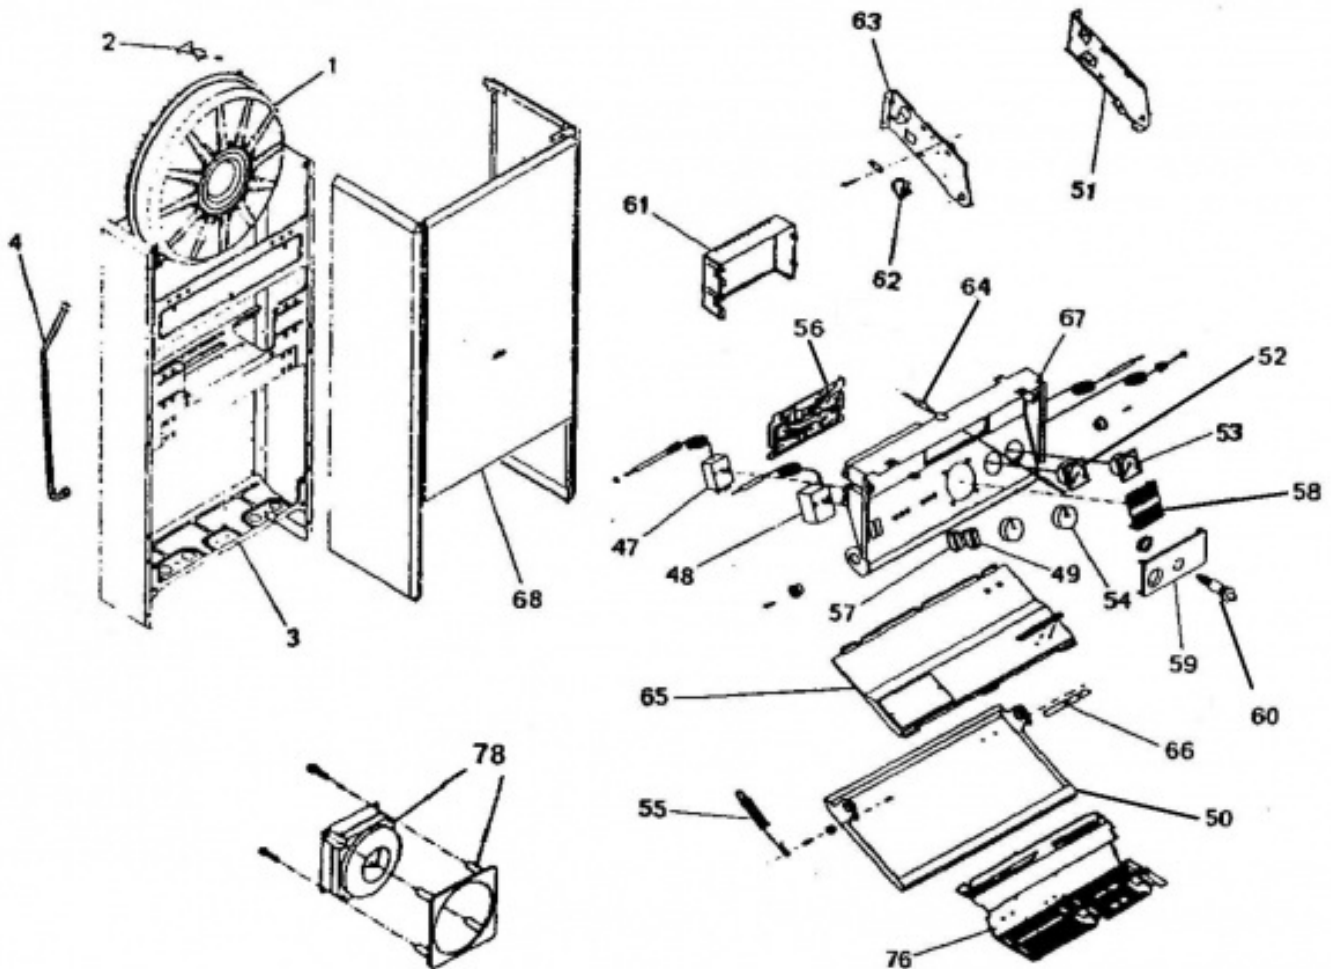

atlantic Pompes à Chaleur et Chaudières

Référence	Couleur	Puissance (kW)	
7522899Z	Blanche	28	D

Repère	Libellé	Période	D
	CABLAG ELECT IDRA23S		109168
1	VASE EXPANS IDRA23S		188213
2	EQ/F VAS EXP IDRA23S		124510
3	CADRE SUPPORT IDRA23S		109366
4	TUY VASE EXP IDRA23S		182462
47	THERM SANIT IDRA23S		178921
48	THERM CHAUFF IDRA23S		178922
49	SELECT CHAUF IDRA23S		139232
50	PANNEAU BASC IDRA23S		160159
51	SUP T-BORD D IDRA23S		175026
52	THERMOMETRE IDRA23S		178614