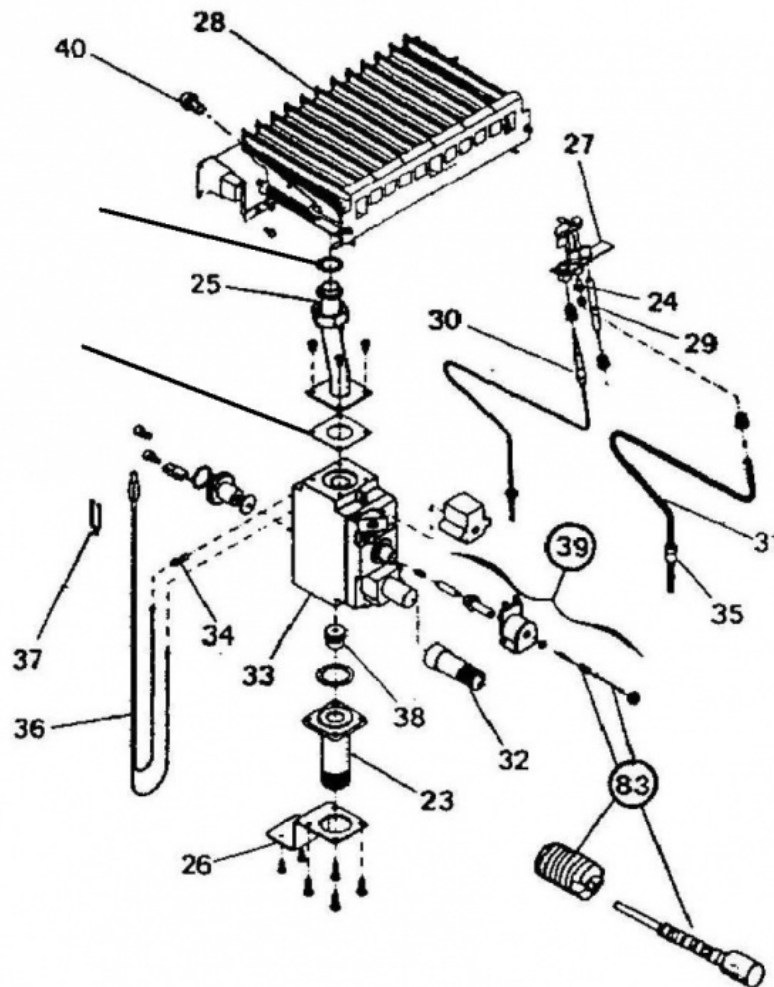

53	MANOMETRE IDRA23S		149955
54	MANET THERM IDRA23S		149844
55	RESSORT PORT IDRA23S		166048
56	INTERFACE IDRA23S		158363
57	INTERRUP M-A IDRA23S		139233
58	CACHE REGUL IDRA23S		109382
60	ALLUM PIEZO IDRA23S		100261
61	COUV PLATINE Art:109383		109383
62	SUPPORT IDRA23S		175029
63	SUP T-BORD G IDRA23S		175027
64	CABLE ALLUM IDRA23S		109169
65	SUPPL P/BASC IDRA23S		175106
66	ECUSSON IDRA23S		122821
67	TABL BORD NU Art:177052		177052
78	HORLOGE PROG Art:160204		160204

Repère	Libellé	Période	D
	JOINT PR/ETOUPE IDRA		142675
	PRES/ET COLL IDRA23S		122646
	DISCONNECTEUR DZPH2		119520
	TUYAUT DISC IDRA23S		182467
	POCH JOINT (H)IDRA23S		142182
	POCH JOINT (G)IDRA23S		142183
	SET CV GN ID Art:139540		139540
	FILT ANTI/P IDRA E-I		132153
	JOINT ECHANGEUR IDRA		142409
	JEU 14INJ GP Art:939410		939410
	JEU 14INJ GN Art:939409		939409
	TUBE GRAISSE IDRA		160000
	JOINT TH-BAL IDRA23B		142653
	SET CV PROP IDRA23S		139523
00	ROBIN REPART IDRA24S		188127
01	ROBINET GAZ PL75223		166748
02	VANNE ARRET R-C IDRA		188125
5	TUYAU BYPASS IDRA23S		182463

6	VALVE DISTR IDRA23S		188141
7	SOUPAPE DIFF IDRA23S		174411
8	TUY DEP VALV IDRA23S		182464
9	PREPAR SANIT IDRA28S		161052
10	BOUCHON 1/8P IDRA23S		104826
11	COLLEC SANIT IDRA23S		110474
12	TUY SORT PREPIDRA23S		182465
13	PURG PREP+TUYIDRA23S		159417
14	SOUPAPE SECU IDRA23S		174412
41	RACC CIRCUL Art:164323		164323
42	ECROU CIRCUL IDRA23S		164325
43	CABLE CIRCUL IDRA23S		109167
44	CIRCULATEUR IDRA		109923
45	PURGEUR AUTO IDRA23S		159418
46	TUYAU RETOUR IDRA28S		182472
69	MEMBRANE S/D IDRA23S		149970
70	MEMBRANE C/S IDRA23S		149971
77	TUY DEP-ECH IDRA28S		182471
81	VANNE ARRET D-C IDRA		188118
82	ROBINET REMPLIS IDRA		166706