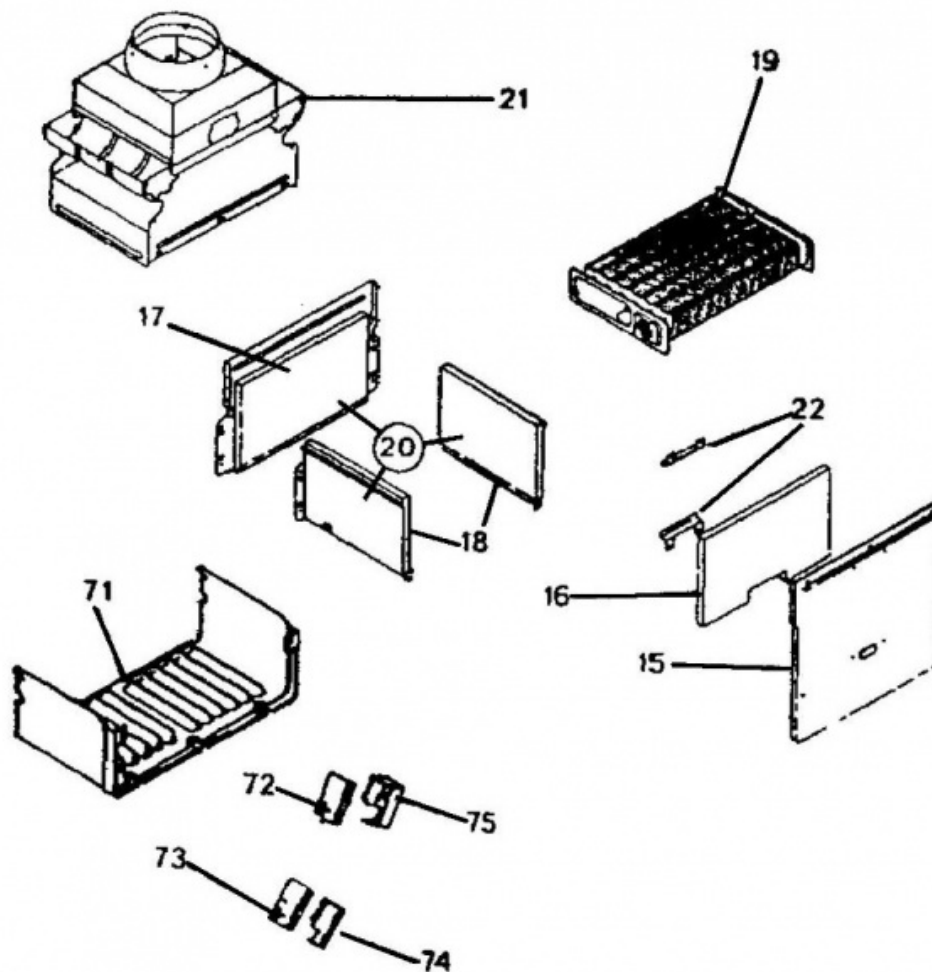

Repère	Libellé	Période	D
	ECHANGEUR IDRA28S		112384
15	FACE AV CHAMBIDRA28S		132526
16	PLAQ ISOL FR IDRA28S		157540
17	PLAQ ISOL AR IDRA28S		157541
18	PLAQ ISOL L IDRA23S		167539
19	ECHANGEUR IDRA28S		112384
20	CHAMBRE COMB IDRA28S		132527
21	C/TIRAG ANTI IDRA28S		112916
22	EQUER FAC AV IDRA23S		124512
71	DESS CH/COMB IDRA28S		120152
72	MICROSWIT 3C IDRA23S		150103
73	MICROSWIT SC IDRA23S		150104
74	COUV MICRO1C IDRA23S		150105
75	COUV MICRO3C IDRA23S		150106