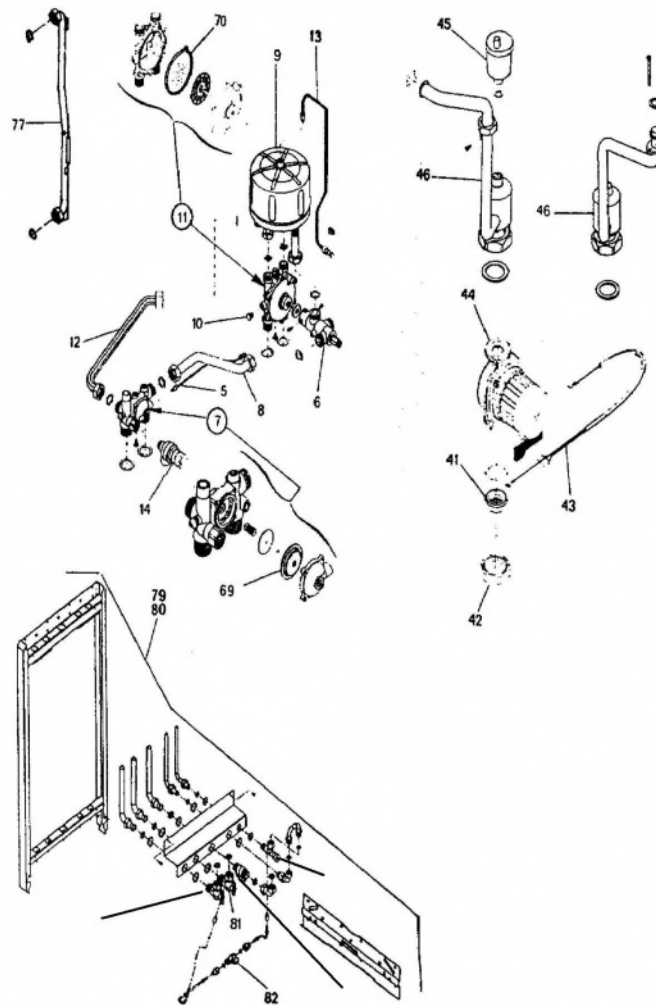

53	MANOMETRE IDRA23S		149955
54	MANET THERM IDRA23S		149844
55	RESSORT PORT IDRA23S		166048
56	INTERFACE IDRA23S		158363
57	INTERRUP M-A IDRA23S		139233
58	CACHE REGUL IDRA23S		109382
60	ALLUM PIEZO IDRA23S		100261
61	COUV PLATINE Art:109383		109383
62	SUPPORT IDRA23S		175029
63	SUP T-BORD G IDRA23S		175027
64	CABLE ALLUM IDRA23S		109169
65	SUPPL P/BASC IDRA23S		175106
66	ECUSSON IDRA23S		122821
67	TABL BORD NU Art:177052		177052
78	HORLOGE PROG Art:160204		160204

Repère	Libellé	Période	D
00	JOINT BRUL IDRA 23S		142431
01	POCH JOINT(G)IDRA23S		142183
23	TUY AL/B-GAZ IDRA23S		182671
24	INJ VEILL GN IDRA23S		139521
24	INJ VEILL PR IDRA23S		139530
25	TUY B-GAZ/BR IDRA23S		182672
26	EQ/FIX B-GAZ IDRA23S		124511
27	VEILLEUSE IDRA23S		188309
28	BRULEUR GN IDRA28S		105359
28	BRULEUR PR IDRA28S		105360
29	ELECTRODE 9522101		124341
30	THERMOCOUPLE IDRA23S		179218
31	TUYAUT VEILL IDRA23S		182673
32	MANET C/B-GAZIDRA23S		149845
33	VANNE GAZ IDRA 23S		188124
34	MANCHON ISOL IDRA23S		149203
35	RACC BL-VEIL IDRA23S		164324
36	THERM SECU IDRA23S		178923

Repère	Libellé	Période	D
	JOINT PR/ETOUPE IDRA		142675
	PRES/ET COLL IDRA23S		122646
	DISCONNECTEUR DZPH2		119520
	TUYAUT DISC IDRA23S		182467
	POCH JOINT (H)IDRA23S		142182
	POCH JOINT (G)IDRA23S		142183
	SET CV GN ID Art:139540		139540
	FILT ANTI/P IDRA E-I		132153
	JOINT ECHANGEUR IDRA		142409
	JEU 14INJ GP Art:939410		939410
	JEU 14INJ GN Art:939409		939409
	TUBE GRAISSE IDRA		160000
	JOINT TH-BAL IDRA23B		142653
	SET CV PROP IDRA23S		139523
00	ROBIN REPART IDRA24S		188127
01	ROBINET GAZ PL75223		166748
02	VANNE ARRET R-C IDRA		188125
5	TUYAU BYPASS IDRA23S		182463