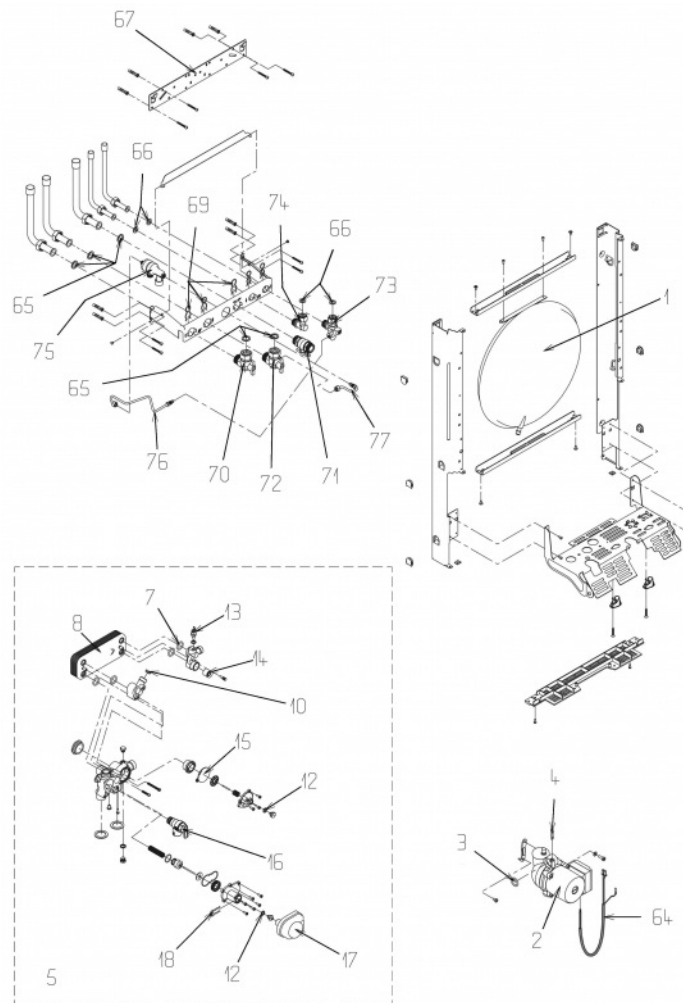

atlantic Pompes à Chaleur et Chaudières

Référence	Couleur	Puissance (kW)	
021650	Blanche	24	A

Repère	Libellé	Période	A
	CONNECT 7P IDRA3000		110882
	TABL BORD 3024/V		177101
	CONNECT 4P IDRA3000		110881
00	MAN CH/SAN IDRA3000		149875
000	MANET O-O-R IDRA3000		149874
0	CAPOT PR/EL IDRA3000		109399
19	C/TIRAG ANTI IDRA23S		112915
21	THERM FUM IDRA E24BI		178942
23	DESS CH/COMB IDRA23S		120150
24	PLAQ ISOL FR IDRA		157537
26	PLAQ ISOL AR IDRA		157538

Repère	Libellé	Période	A
1	VASE EXPANS IDRA3000		188223
2	CIRCULATEUR IDRA3000		109932
3	JOINT IDRA		142667
4	CLIP F/CIRC IDRA3000		110323
5	ENS HYDRAUL IDRA3024		110488
12	JOINT SONDE IDRA E24		142674
13	SONDE NTC IDRA 3000		198733
15	MEMBRANE IDRA24S		149972
16	SOUPAPE SEC IDRA3000		174419
17	MOTEUR V/D IDRA 3000		150310
18	CLIP F/MOT IDRA 3000		110322
64	CABL CIRCUL IDRA3000		109107
64	SET CV GN IDRA3024/S		139608
64	MICROSW SEC IDRA3000		150118
64	CAB E/COMB IDRA3000S		109114
64	POC REF COL IDRA3000		943011
64	CAB E/HYDR IDRA3000		109115
64	CAB PL/AUXI IDRA3000		109113

64	CAB MOT/VAN IDRA3000		109111
64	CAB VAN/GAZ IDRA3000		109112
65	JOINT 3/4PCE IDRA		142414
67	SUPP CHAUD IDRA 3000		175044
69	CLIPS		110324
70	VANNE ARRET IDRA3000		188164
71	ROBINET GAZ IDRA3000		188166