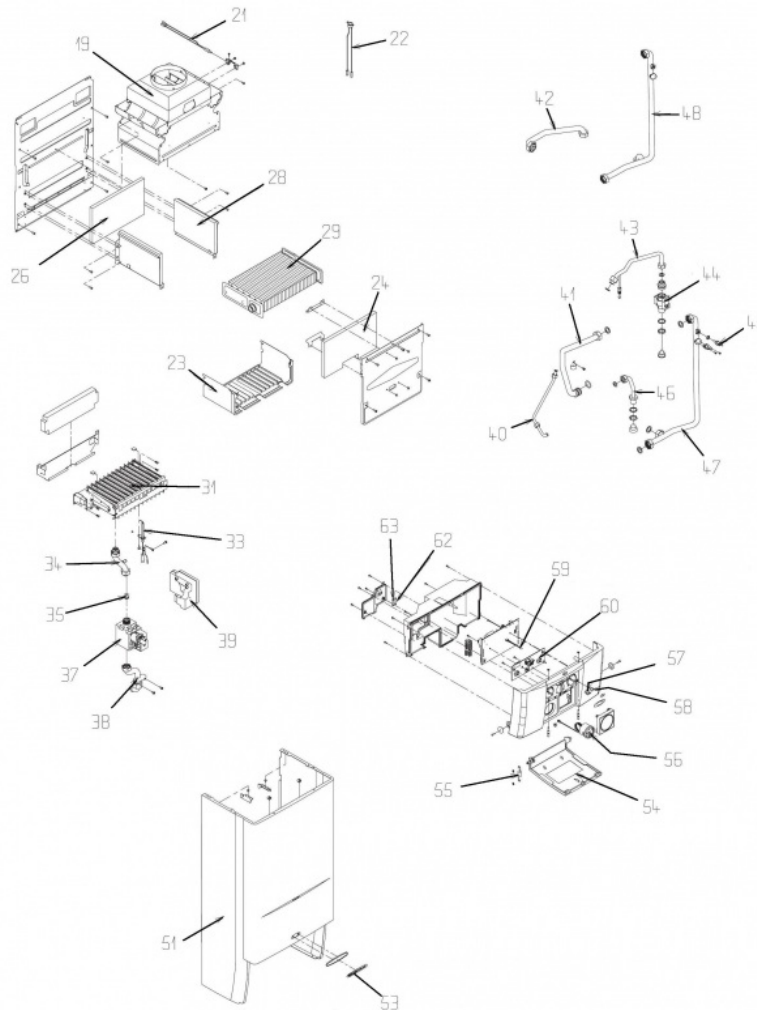

atlantic Pompes à Chaleur et Chaudières

Référence	Couleur	Puissance (kW)	
021650	Blanche	24	A

Repère	Libellé	Période	A
	CONNECT 7P IDRA3000		110882
	TABL BORD 3024/V		177101
	CONNECT 4P IDRA3000		110881
00	MAN CH/SAN IDRA3000		149875
000	MANET O-O-R IDRA3000		149874
0	CAPOT PR/EL IDRA3000		109399
19	C/TIRAG ANTI IDRA23S		112915
21	THERM FUM IDRA E24BI		178942
23	DESS CH/COMB IDRA23S		120150
24	PLAQ ISOL FR IDRA		157537
26	PLAQ ISOL AR IDRA		157538

28	PLAQ ISOL L IDRA23S		167539
29	ECHANGEUR IDRA 3024		112396
31	BRULEUR GN IDRA 3024		105420
33	ELECTRODE IDRA 3000		124377
34	TUYAU VANNE GAZ-BRUL		182239
35	DIAPHR D4,7IDRA3024V		120048
37	VANNE GAZ IDRA3000		188163
38	TUYAU AR GAZIDRA3000		182241
39	BOIT ALLUM IDRA 3000		102119
40	TUY VASE EXPIDRA3000		182246
42	TUY RET BAL IDRA3024		182254
45	THERM LIM IDRA E24BI		178943
48	TUYAU DEP/ECHAN.3024		182255
51	HABIL COMPL IDRA3024		135525
53	ECUSSON IDRA 3000		122826
54	PORTILLON IDRA 3000		161005
55	RESS PORTIL IDRA3000		166062
56	MANOMETRE IDRA 3000		149965
57	CLIP F/PORT IDRA3000		110321
58	BOUTON TOUCHE M IDRA		104710
59	LED SIGNAL IDRA 3000		191055
60	PLATINE/PR IDRA 3000		102121
60	PLATINE/AUX IDRA3000		102120
62	FUSIBLE 5X20 100MA		199919
63	FUSIBLE IDRAE2A/250V		199917

Repère	Libellé	Période	A
1	VASE EXPANS IDRA3000		188223
2	CIRCULATEUR IDRA3000		109932
3	JOINT IDRA		142667
4	CLIP F/CIRC IDRA3000		110323
5	ENS HYDRAUL IDRA3024		110488
12	JOINT SONDE IDRA E24		142674
13	SONDE NTC IDRA 3000		198733
15	MEMBRANE IDRA24S		149972
16	SOUPAPE SEC IDRA3000		174419
17	MOTEUR V/D IDRA 3000		150310
18	CLIP F/MOT IDRA 3000		110322
64	CABL CIRCUL IDRA3000		109107
64	SET CV GN IDRA3024/S		139608
64	MICROSW SEC IDRA3000		150118
64	CAB E/COMB IDRA3000S		109114
64	POC REF COL IDRA3000		943011
64	CAB E/HYDR IDRA3000		109115
64	CAB PL/AUXI IDRA3000		109113