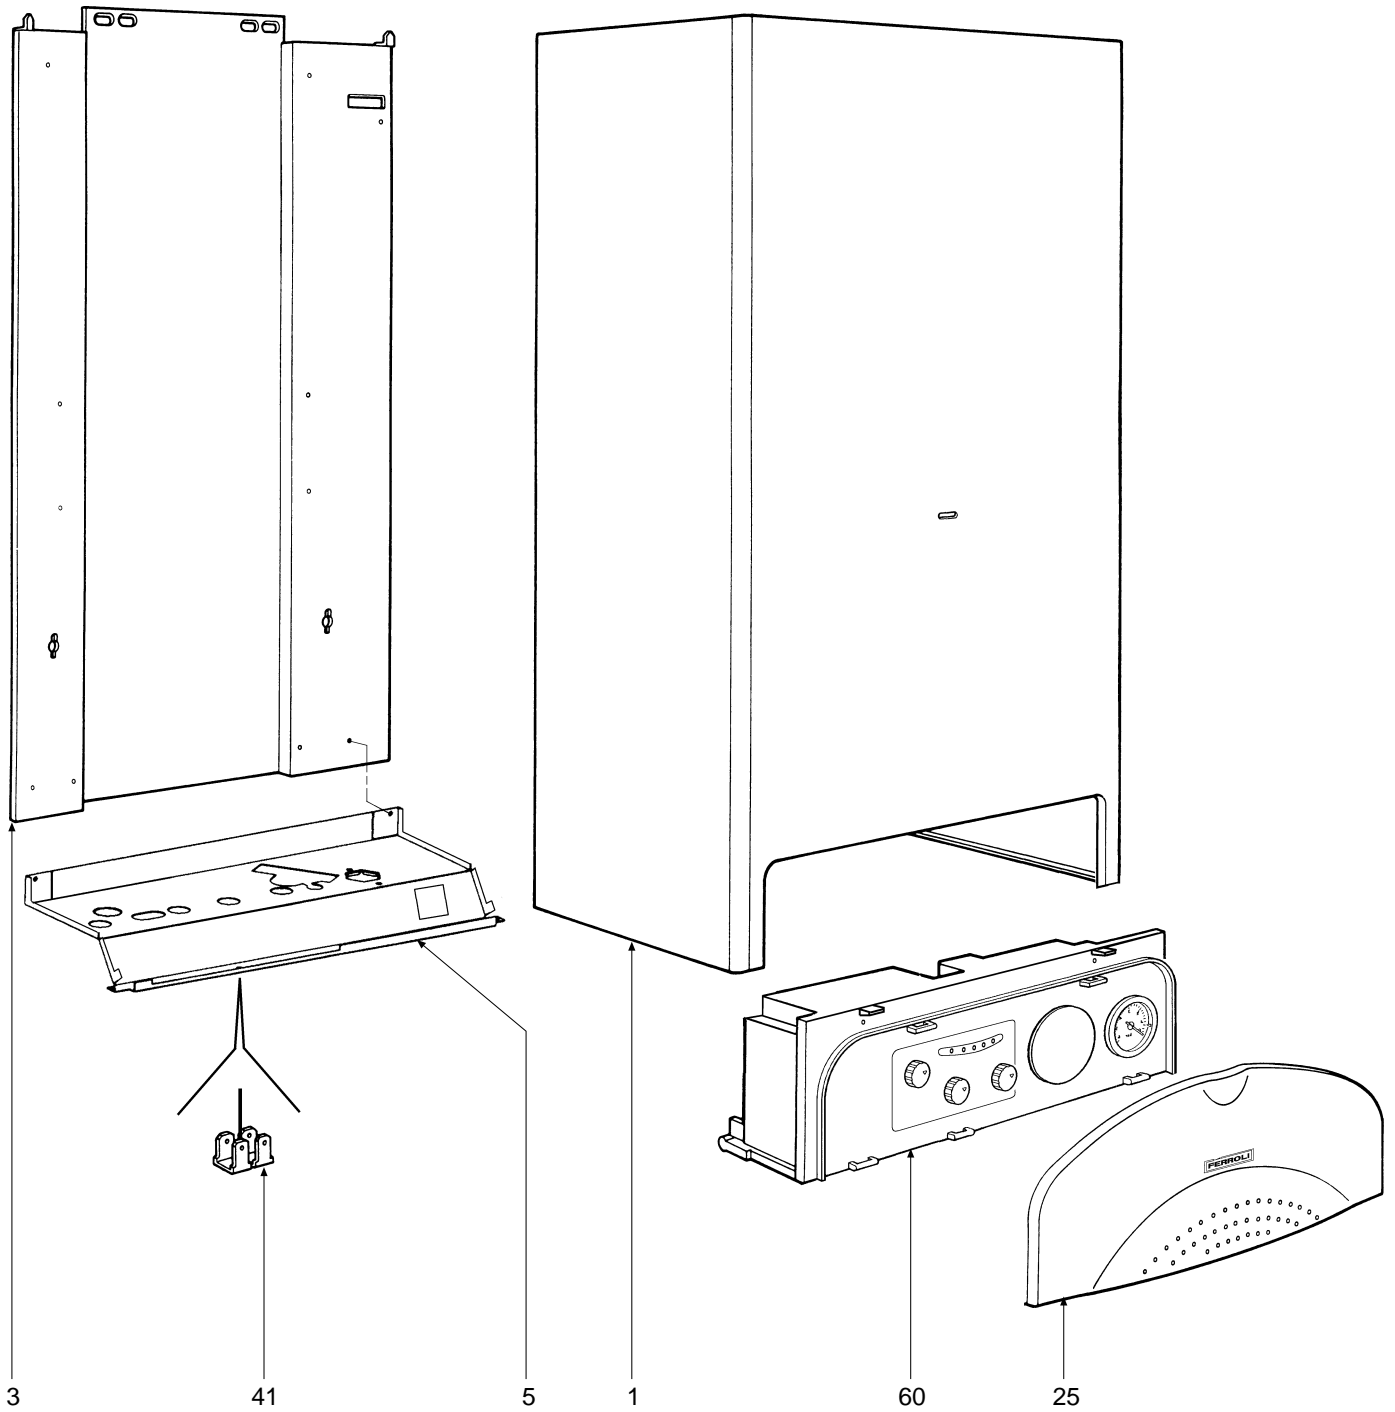

DOMINA C 24 E

- LISTA PEZZI DI RICAMBIO
- SPARE PART LIST
- ERSATZSTEILE
- LIJST ONDERDELEN
- LISTE PIECES DETACHES
- LISTA PIEZAS DE REPUESTO

CODICE	EDIZIONE	MERCATO	VISTO
30R0219/0	10 - 00	FR

POS.	CODE	DESCRIPTION	Met.	G.P.L.
1	31142050	Chemise laquée "blanc"	•	•
2	31206401	Plaquette fixation thermostat fumées	•	•
3	31210000	Paroi avant cadre	•	•
4	31211690	Bride de support boîte électrique	•	•
5	31212910	Fond cadre chaudière	•	•
6	34300460	Ressort pour connexion	•	•
8	32002240	Chambre de combustion	•	•
9	32202240	Rampe Furigas	•	•
10	32913360	Demi-coque avant tiroir	•	•
11	32913040	Demi-coque arrière tiroir	•	•
12	32913050	Tôle de protection collecteur gaz	•	•
13	35007480	Filtre pour raccord 1/2"	•	•
14	34009521	Injecteur trou Ø 1,10 (méthane)	•	
14	34009811	Injecteur trou Ø 0,70 (gaz liquéfié)		•
15	34011890	Raccord pompe	•	•
17	34012090	Bride 1/2"	•	•
18	34012100	Bride 3/4"	•	•
19	34300370	Cheville pour tuyau Øe 14	•	•
20	34300380	Cheville pour tuyau Øe 18	•	•
21	34300392	Ressort de fixation thermostat à contact	•	•
22	35007210	Bouton pour potentiomètre	•	•
23	35007220	Bouton sélecteur	•	•
24	35321300	Verre	•	•
25	35007290	Bandeau de commande	•	•
27	35101120	Bague d'étanchéité Øi 17x4,5	•	•
28	35101130	Bague d'étanchéité Øi 13x3	•	•
29	35315250	Verre regard	•	•
30	35320590	Isolement côtés chambre de combustion	•	•
31	35320600	Isolant arrière chambre de combustion	•	•
32	35320610	Isolant panneau chambre de combustion	•	•
33	36200500	Sonde de température à immersion	•	•
34	36400040	Thermostat contacts or 80°	•	•
35	36400090	Thermostat contacts argent 88° sans bride	•	•
36	36400100	Thermostat contacts or 100° sans bride	•	•
37	36400180	Mesureur de débit	•	•
38	36400190	Hydromètre	•	•
39	36401930	Pressostat eau 1/4"	•	•
41	36505720	Rivet de masse à 4 languettes	•	•
42	36506640	Boîte électrique	•	•
43	36506650	Couvercle pour boîte électrique	•	•
44	36506340	Couvercle pour boîtier	•	•
45	36506510	Serre-câble	•	•
46	35007420	Bouchon pour horloge de programmation	•	•
47	36601200	Pompe UPS 15-50FX 9K Grundfos	•	•
48	36702460	Électrode d'allumage	•	•
49	36702470	Électrode de détection	•	•
50	36802720	Soupape gaz Honeywell VK 4105 G	•	•
51	36802640	Vase d'expansion rectangulaire 7 l.	•	•