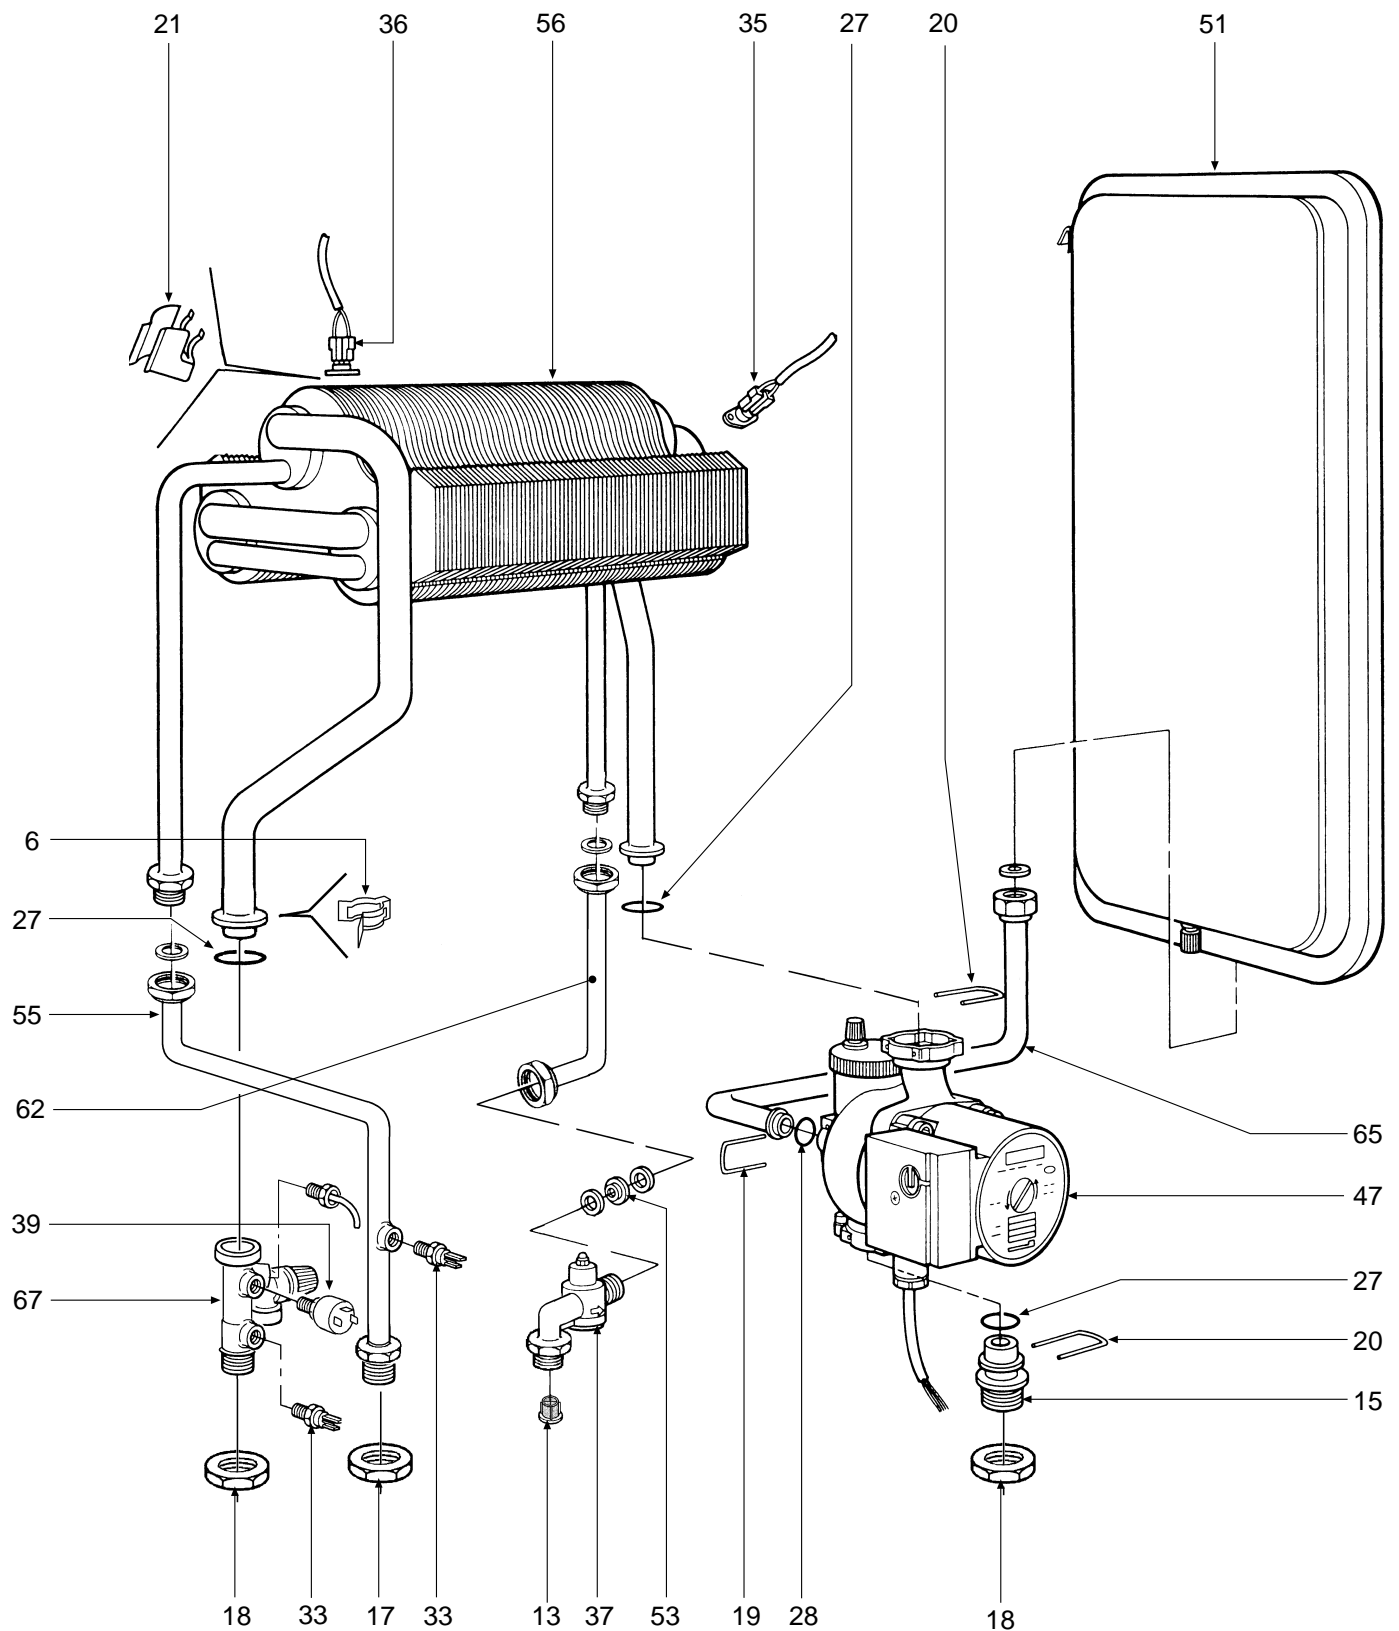

DOMINA C 24 E

- LISTA PEZZI DI RICAMBIO
- SPARE PART LIST
- ERSATZSTEILE
- LIJST ONDERDELEN
- LISTE PIECES DETACHES
- LISTA PIEZAS DE REPUESTO

CODICE	EDIZIONE	MERCATO	VISTO
30R0219/0	10 - 00	FR

POS.	CODE	DESCRIPTION	Met.	G.P.L.
1	31142050	Chemise laquée "blanc"	•	•
2	31206401	Plaquette fixation thermostat fumées	•	•
3	31210000	Paroi avant cadre	•	•
4	31211690	Bride de support boîte électrique	•	•
5	31212910	Fond cadre chaudière	•	•
6	34300460	Ressort pour connexion	•	•
8	32002240	Chambre de combustion	•	•
9	32202240	Rampe Furigas	•	•
10	32913360	Demi-coque avant tiroir	•	•
11	32913040	Demi-coque arrière tiroir	•	•
12	32913050	Tôle de protection collecteur gaz	•	•
13	35007480	Filtre pour raccord 1/2"	•	•
14	34009521	Injecteur trou Ø 1,10 (méthane)	•	
14	34009811	Injecteur trou Ø 0,70 (gaz liquéfié)		•
15	34011890	Raccord pompe	•	•
17	34012090	Bride 1/2"	•	•
18	34012100	Bride 3/4"	•	•
19	34300370	Cheville pour tuyau Øe 14	•	•
20	34300380	Cheville pour tuyau Øe 18	•	•
21	34300392	Ressort de fixation thermostat à contact	•	•
22	35007210	Bouton pour potentiomètre	•	•
23	35007220	Bouton sélecteur	•	•
24	35321300	Verre	•	•
25	35007290	Bandeau de commande	•	•
27	35101120	Bague d'étanchéité Øi 17x4,5	•	•
28	35101130	Bague d'étanchéité Øi 13x3	•	•
29	35315250	Verre regard	•	•
30	35320590	Isolement côtés chambre de combustion	•	•
31	35320600	Isolant arrière chambre de combustion	•	•
32	35320610	Isolant panneau chambre de combustion	•	•
33	36200500	Sonde de température à immersion	•	•
34	36400040	Thermostat contacts or 80°	•	•
35	36400090	Thermostat contacts argent 88° sans bride	•	•
36	36400100	Thermostat contacts or 100° sans bride	•	•
37	36400180	Mesureur de débit	•	•
38	36400190	Hydromètre	•	•
39	36401930	Pressostat eau 1/4"	•	•
41	36505720	Rivet de masse à 4 languettes	•	•
42	36506640	Boîte électrique	•	•
43	36506650	Couvercle pour boîte électrique	•	•
44	36506340	Couvercle pour boîtier	•	•
45	36506510	Serre-câble	•	•
46	35007420	Bouchon pour horloge de programmation	•	•
47	36601200	Pompe UPS 15-50FX 9K Grundfos	•	•
48	36702460	Électrode d'allumage	•	•
49	36702470	Électrode de détection	•	•
50	36802720	Soupape gaz Honeywell VK 4105 G	•	•
51	36802640	Vase d'expansion rectangulaire 7 l.	•	•