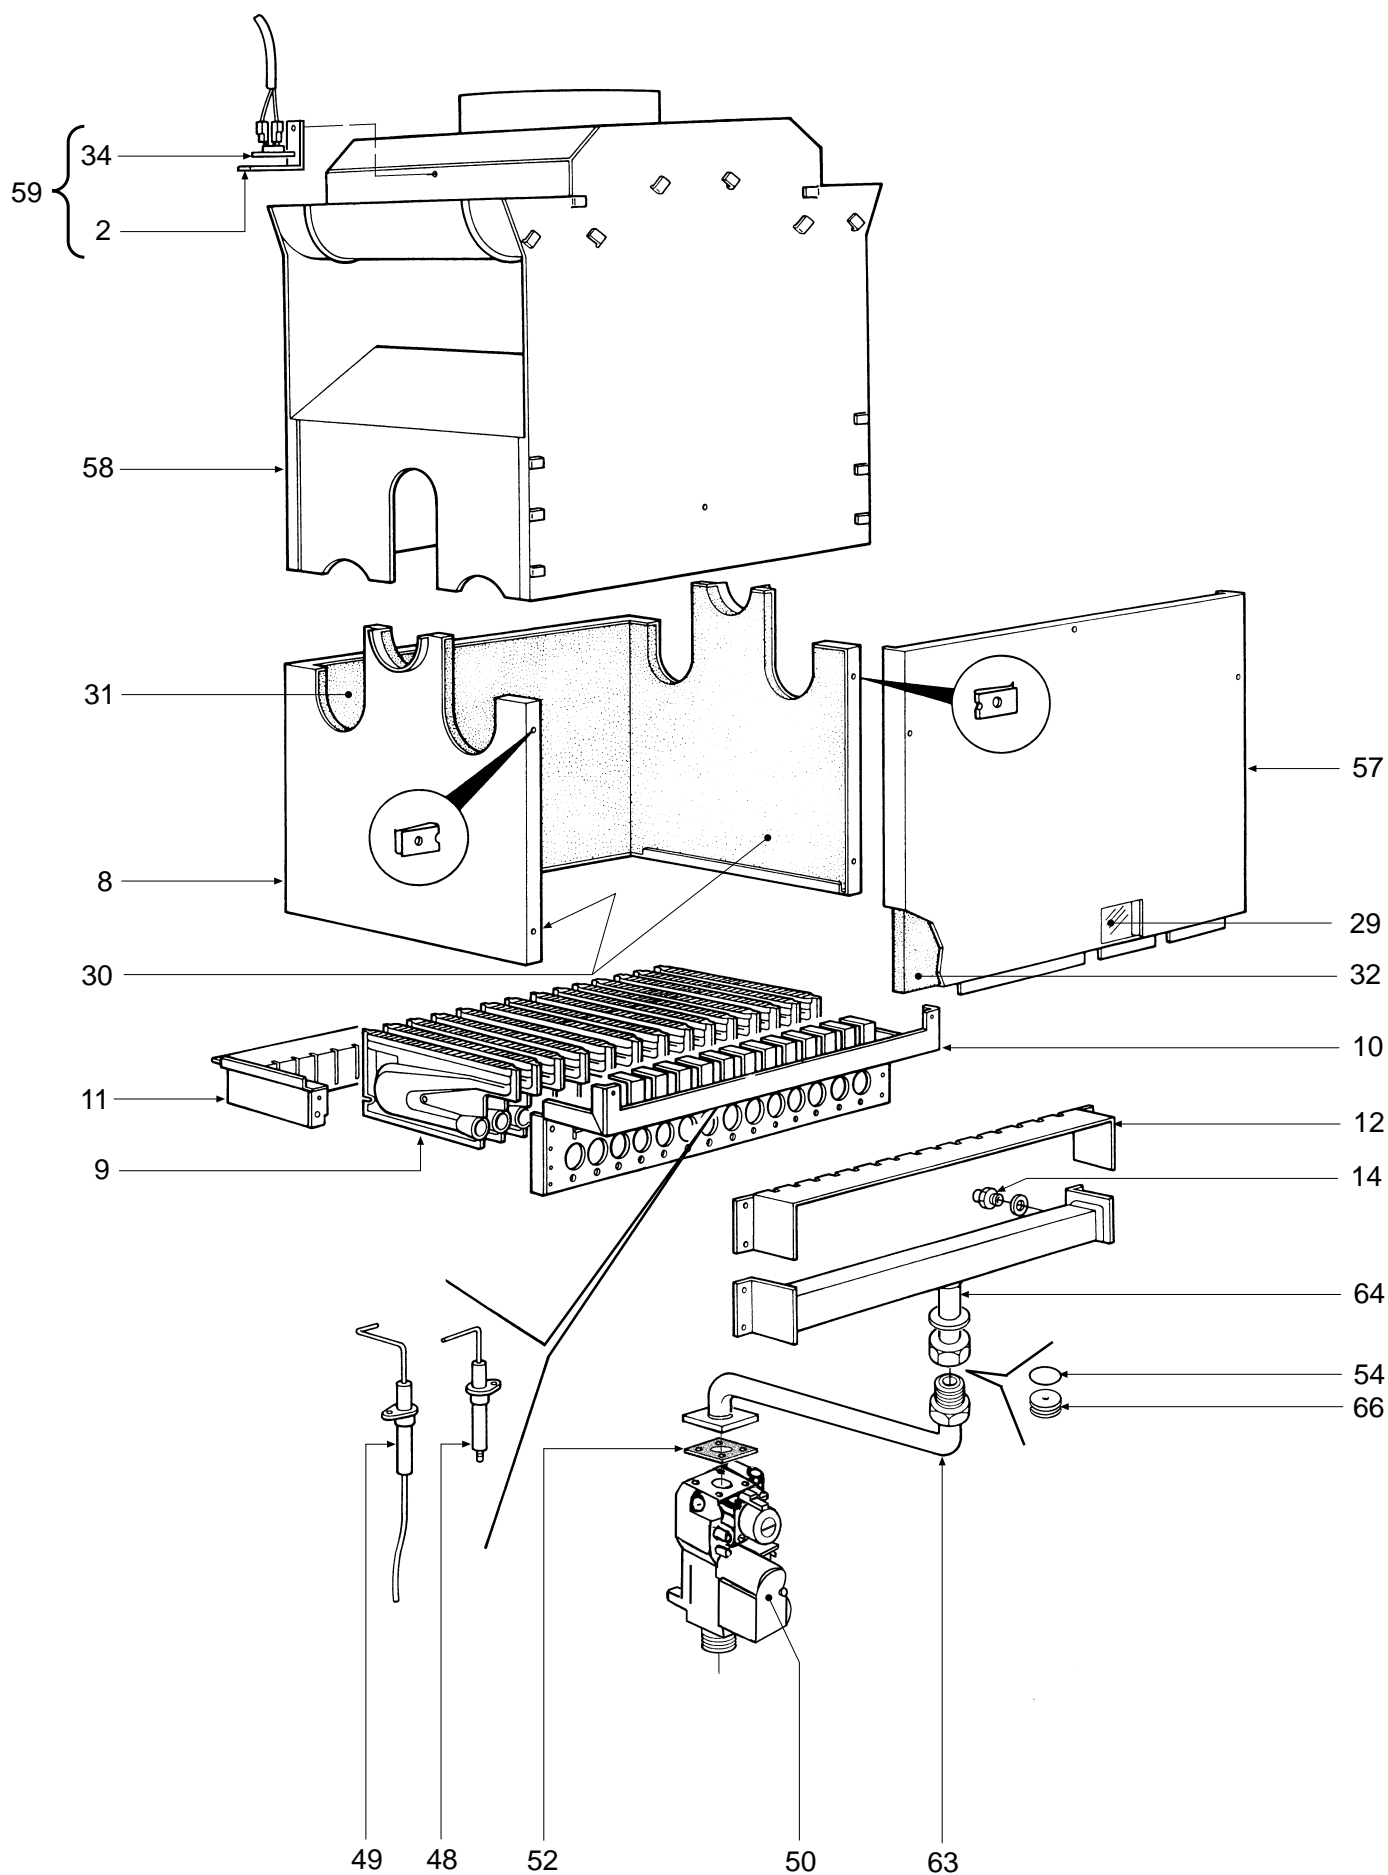

DOMINA C 24 E

- LISTA PEZZI DI RICAMBIO
- SPARE PART LIST
- ERSATZSTEILE
- LIJST ONDERDELEN
- LISTE PIECES DETACHES
- LISTA PIEZAS DE REPUESTO

CODICE	EDIZIONE	MERCATO	VISTO
30R0219/0	10 - 00	FR

POS.	CODE	DESCRIPTION	Met.	G.P.L.
1	31142050	Chemise laquée "blanc"	•	•
2	31206401	Plaquette fixation thermostat fumées	•	•
3	31210000	Paroi avant cadre	•	•
4	31211690	Bride de support boîte électrique	•	•
5	31212910	Fond cadre chaudière	•	•
6	34300460	Ressort pour connexion	•	•
8	32002240	Chambre de combustion	•	•
9	32202240	Rampe Furigas	•	•
10	32913360	Demi-coque avant tiroir	•	•
11	32913040	Demi-coque arrière tiroir	•	•
12	32913050	Tôle de protection collecteur gaz	•	•
13	35007480	Filtre pour raccord 1/2"	•	•
14	34009521	Injecteur trou Ø 1,10 (méthane)	•	
14	34009811	Injecteur trou Ø 0,70 (gaz liquéfié)		•
15	34011890	Raccord pompe	•	•
17	34012090	Bride 1/2"	•	•
18	34012100	Bride 3/4"	•	•
19	34300370	Cheville pour tuyau Øe 14	•	•
20	34300380	Cheville pour tuyau Øe 18	•	•
21	34300392	Ressort de fixation thermostat à contact	•	•
22	35007210	Bouton pour potentiomètre	•	•
23	35007220	Bouton sélecteur	•	•
24	35321300	Verre	•	•
25	35007290	Bandeau de commande	•	•
27	35101120	Bague d'étanchéité Øi 17x4,5	•	•
28	35101130	Bague d'étanchéité Øi 13x3	•	•
29	35315250	Verre regard	•	•
30	35320590	Isolement côtés chambre de combustion	•	•
31	35320600	Isolant arrière chambre de combustion	•	•
32	35320610	Isolant panneau chambre de combustion	•	•
33	36200500	Sonde de température à immersion	•	•
34	36400040	Thermostat contacts or 80°	•	•
35	36400090	Thermostat contacts argent 88° sans bride	•	•
36	36400100	Thermostat contacts or 100° sans bride	•	•
37	36400180	Mesureur de débit	•	•
38	36400190	Hydromètre	•	•
39	36401930	Pressostat eau 1/4"	•	•
41	36505720	Rivet de masse à 4 languettes	•	•
42	36506640	Boîte électrique	•	•
43	36506650	Couvercle pour boîte électrique	•	•
44	36506340	Couvercle pour boîtier	•	•
45	36506510	Serre-câble	•	•
46	35007420	Bouchon pour horloge de programmation	•	•
47	36601200	Pompe UPS 15-50FX 9K Grundfos	•	•
48	36702460	Électrode d'allumage	•	•
49	36702470	Électrode de détection	•	•
50	36802720	Soupape gaz Honeywell VK 4105 G	•	•
51	36802640	Vase d'expansion rectangulaire 7 l.	•	•