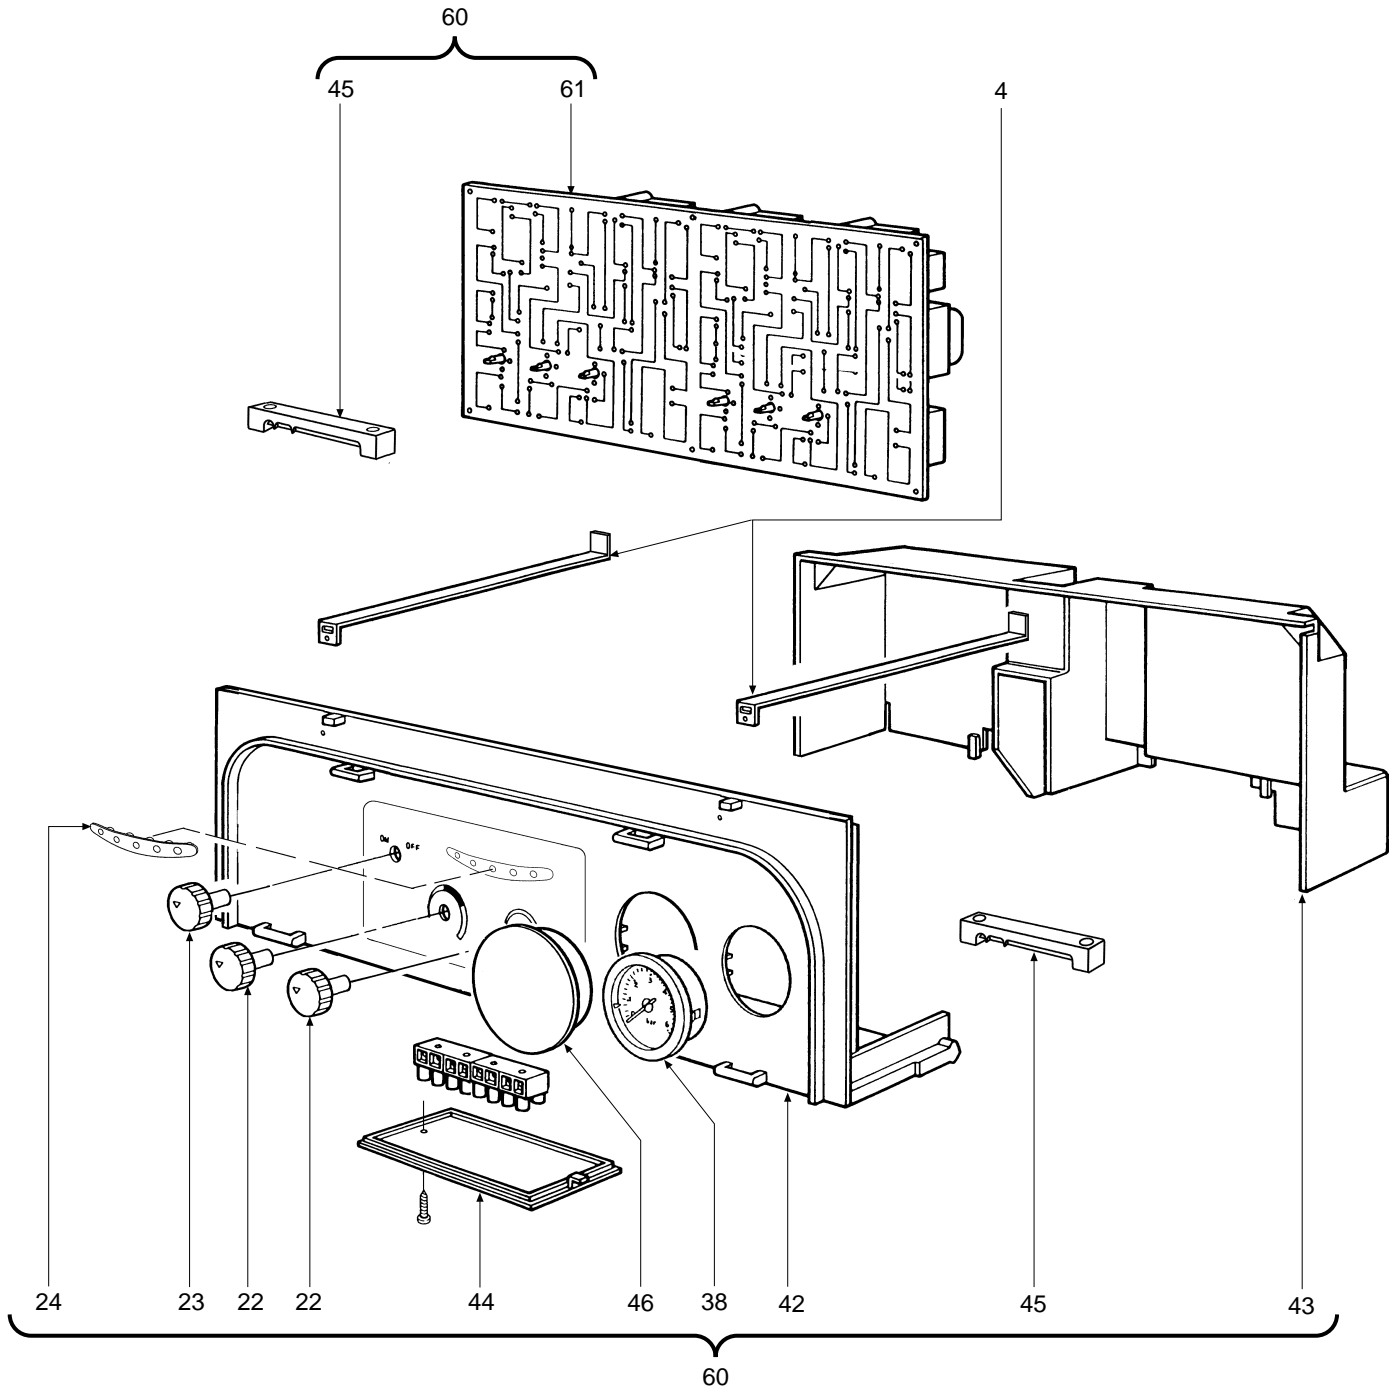

DOMINA C 24 E

- LISTA PEZZI DI RICAMBIO
- SPARE PART LIST
- ERSATZSTEILE
- LIJST ONDERDELEN
- LISTE PIECES DETACHES
- LISTA PIEZAS DE REPUESTO

CODICE	EDIZIONE	MERCATO	VISTO
30R0219/0	10 - 00	FR

POS.	CODE	DESCRIPTION	Met.	G.P.L.
1	31142050	Chemise laquée "blanc"	•	•
2	31206401	Plaquette fixation thermostat fumées	•	•
3	31210000	Paroi avant cadre	•	•
4	31211690	Bride de support boîte électrique	•	•
5	31212910	Fond cadre chaudière	•	•
6	34300460	Ressort pour connexion	•	•
8	32002240	Chambre de combustion	•	•
9	32202240	Rampe Furigas	•	•
10	32913360	Demi-coque avant tiroir	•	•
11	32913040	Demi-coque arrière tiroir	•	•
12	32913050	Tôle de protection collecteur gaz	•	•
13	35007480	Filtre pour raccord 1/2"	•	•
14	34009521	Injecteur trou Ø 1,10 (méthane)	•	
14	34009811	Injecteur trou Ø 0,70 (gaz liquéfié)		•
15	34011890	Raccord pompe	•	•
17	34012090	Bride 1/2"	•	•
18	34012100	Bride 3/4"	•	•
19	34300370	Cheville pour tuyau Øe 14	•	•
20	34300380	Cheville pour tuyau Øe 18	•	•
21	34300392	Ressort de fixation thermostat à contact	•	•
22	35007210	Bouton pour potentiomètre	•	•
23	35007220	Bouton sélecteur	•	•
24	35321300	Verre	•	•
25	35007290	Bandeau de commande	•	•
27	35101120	Bague d'étanchéité Øi 17x4,5	•	•
28	35101130	Bague d'étanchéité Øi 13x3	•	•
29	35315250	Verre regard	•	•
30	35320590	Isolement côtés chambre de combustion	•	•
31	35320600	Isolant arrière chambre de combustion	•	•
32	35320610	Isolant panneau chambre de combustion	•	•
33	36200500	Sonde de température à immersion	•	•
34	36400040	Thermostat contacts or 80°	•	•
35	36400090	Thermostat contacts argent 88° sans bride	•	•
36	36400100	Thermostat contacts or 100° sans bride	•	•
37	36400180	Mesureur de débit	•	•
38	36400190	Hydromètre	•	•
39	36401930	Pressostat eau 1/4"	•	•
41	36505720	Rivet de masse à 4 languettes	•	•
42	36506640	Boîte électrique	•	•
43	36506650	Couvercle pour boîte électrique	•	•
44	36506340	Couvercle pour boîtier	•	•
45	36506510	Serre-câble	•	•
46	35007420	Bouchon pour horloge de programmation	•	•
47	36601200	Pompe UPS 15-50FX 9K Grundfos	•	•
48	36702460	Électrode d'allumage	•	•
49	36702470	Électrode de détection	•	•
50	36802720	Soupape gaz Honeywell VK 4105 G	•	•
51	36802640	Vase d'expansion rectangulaire 7 l.	•	•