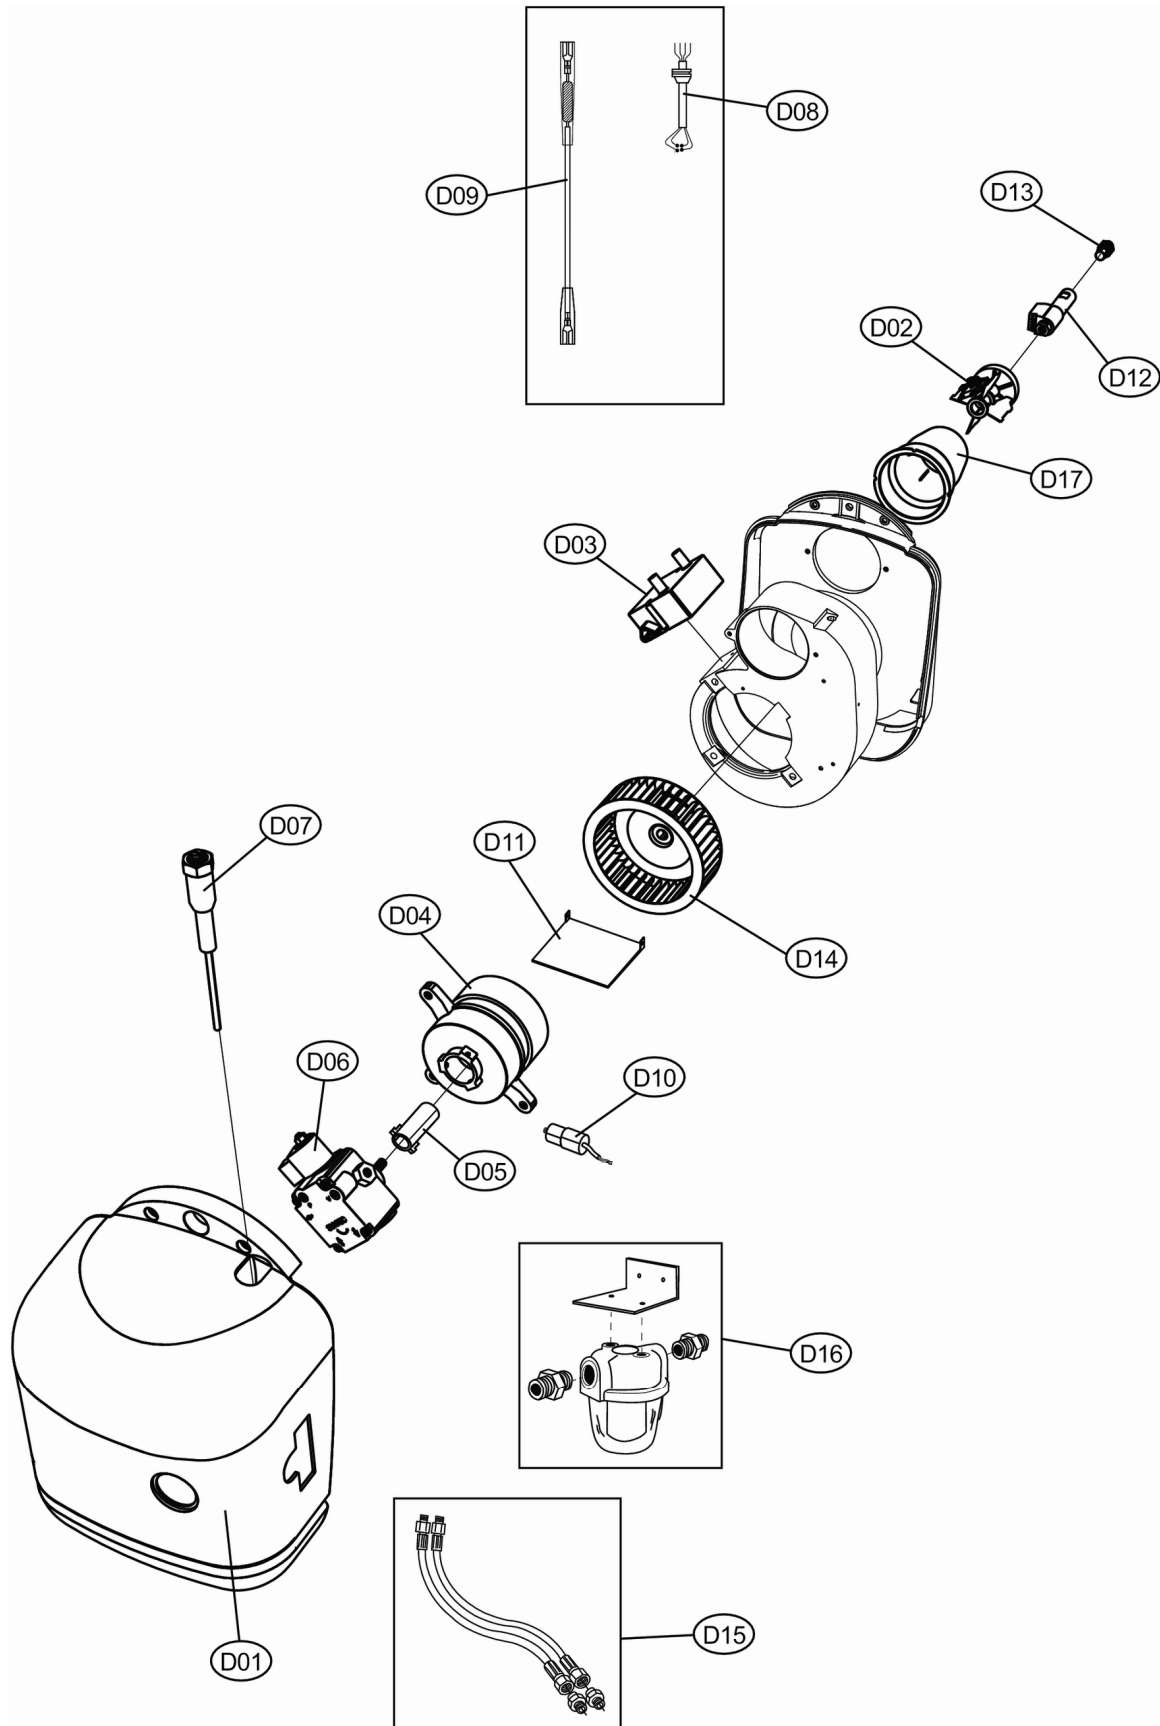

ATLAS D 30 PLUS UNIT