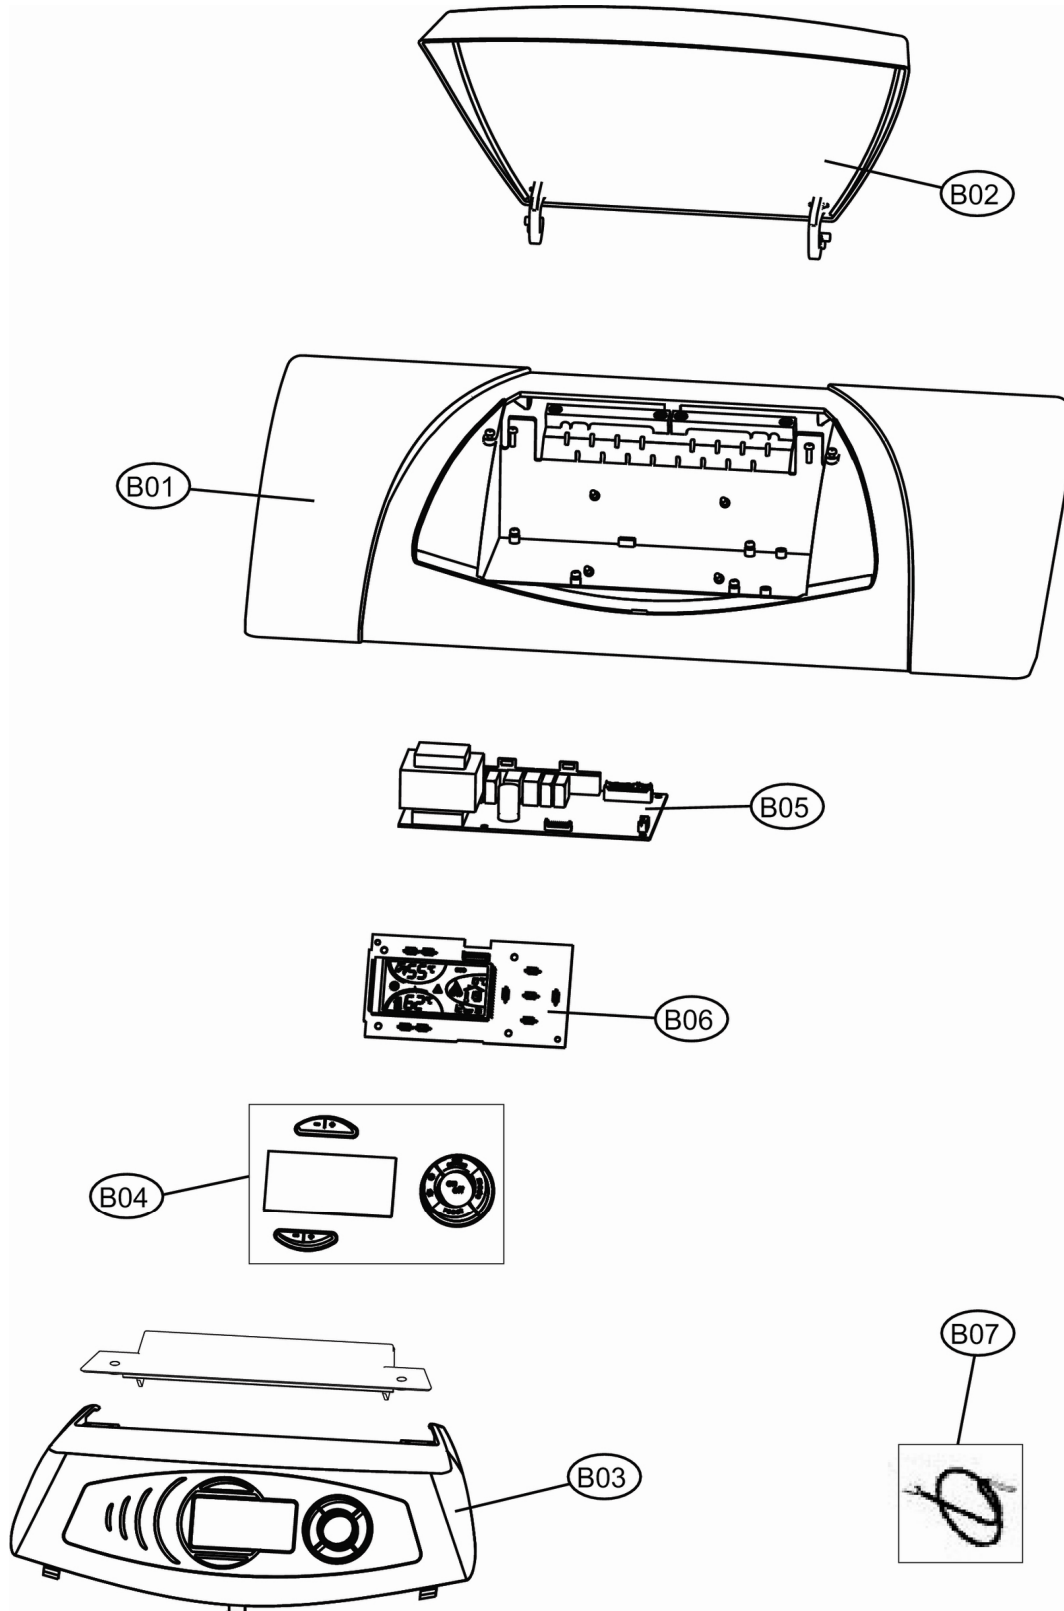

ATLAS D 30 PLUS UNIT

ATLAS D 30 PLUS UNIT

ATLAS D 30 PLUS UNIT

LISTA PEZZI

POS.	CODICE	DESC.	QT.
A01	39826810	KIT FIANCO DEX.7 (3110B640)	1.000
A02	39826860	KIT FIANCO SIN.7 (3110B740)	1.000
A03	39828750	KIT PORTA (3110C292)	1.000
A04	39826910	KIT COPERCHIO 7 (3110B840)	1.000
B01	39826940	KIT CRUSCOTTO L500 (35012340)	1.000
B02	39826950	KIT COPERCHIO BASC. (35012360)	1.000
B03	39826960	KIT COPERCHIO SCHEDA(35012380)	1.000
B04	39826970	KIT MEMBRANE+VETRINO Fm.IH	1.000
B05	39826981	KIT CENTRALINA EL. (36508142)	1.000
B06	39820410	KIT SCHEDA EL.DSP05 (38321600)	1.000
B07	39827920	KIT CAVO FOTORESIST.(38322800)	1.000
C01	39826590	KIT ELEM.ANT. (33007440)	1.000
C02	39826600	KIT ELEM.INT. (33007450)	1.000
C03	39826620	KIT ELEM.POST.D.130 (33007890)	1.000
C04	39813670	KIT BICONO (34204000)	1.000
C05	39826630	KIT TIRANTI M10X250 (34403010)	1.000
C06	39826680	KIT TRASD.PRESS.3/8"(36402250)	1.000
C07	39821530	KIT SONDA TEMP.DP. (36200720)	1.000
C08	39809010	KIT RUBIN.1/2" (36900700)	1.000
C09	39836990	KIT PORTA BRUC.UNIT (38009030)	1.000
C10	39814960	KIT SPIONCINO PORTA (34012020)	1.000
C11	39826740	KIT ISOL.PORTA BRUC.(35303061)	1.000
C12	39837000	KIT PORTA PUL. Fm.IH(38000460)	1.000
C13	39826760	KIT ISOL.PORTA PUL. (35303050)	1.000
C14	39840440	KIT TRECCIA 12X1440 (55049112)	1.000
C15	39840520	KIT CERN.PORTA ATLAS(34504340)	1.000
C16	39840530	KIT CAM.FUMO FM.JHZ3(33101110)	1.000
C17	39836130	KIT R.FUMI (37404950-35103620)	1.000
C18	39824520	KIT VALV.ARIA 1/2" (36901370)	1.000
C19	39827150	KIT POMPA (36601391)	1.000
C20	39809690	KIT VASO ESP.10Lt. (36802740)	1.000
C21	39800130	KIT VALV.SIC.MF1/2" (36900660)	1.000
D01	39827960	KIT COFANO ROSSO (38902200)	1.000
D02	39827950	KIT DEFL.64/17,5 6TG(35602170)	1.000
D03	39811930	KIT TRASF.TD2STPAF (35601710)	1.000
D04	39819990	KIT MOTORE ROT.70W (35603040)	1.000
D05	39819440	KIT 5 GIUNTI SIEMEL (39400980)	1.000
D06	39819980	KIT POMPA AS47A (35603050)	1.000
D07	39826370	KIT ALBERO REG.ARIA (38901550)	1.000
D08	39827940	KIT CAVO PRERISC. (35603170)	1.000
D09	39824300	KIT CAVO+RESIST.L330(35601621)	1.000
D10	39812010	KIT CONDENS.63100120(39402660)	1.000
D11	39826320	KIT SERRANDA (35601770)	1.000
D12	39824240	KIT PRERISC.FPHB5 (35600860)	1.000
D13	39826330	KIT UG.0,65+PORTAUG.(35601320)	1.000
D14	39826340	KIT VENTOLA BRUC. (35601700)	1.000
D15	39827970	KIT FLEX FC3/8"X1750(35600260)	1.000
D16	39826360	KIT FILTRO 3/8" (35601610)	1.000
D17	39820000	KIT BOCCAGLIO 98008 (35601791)	1.000