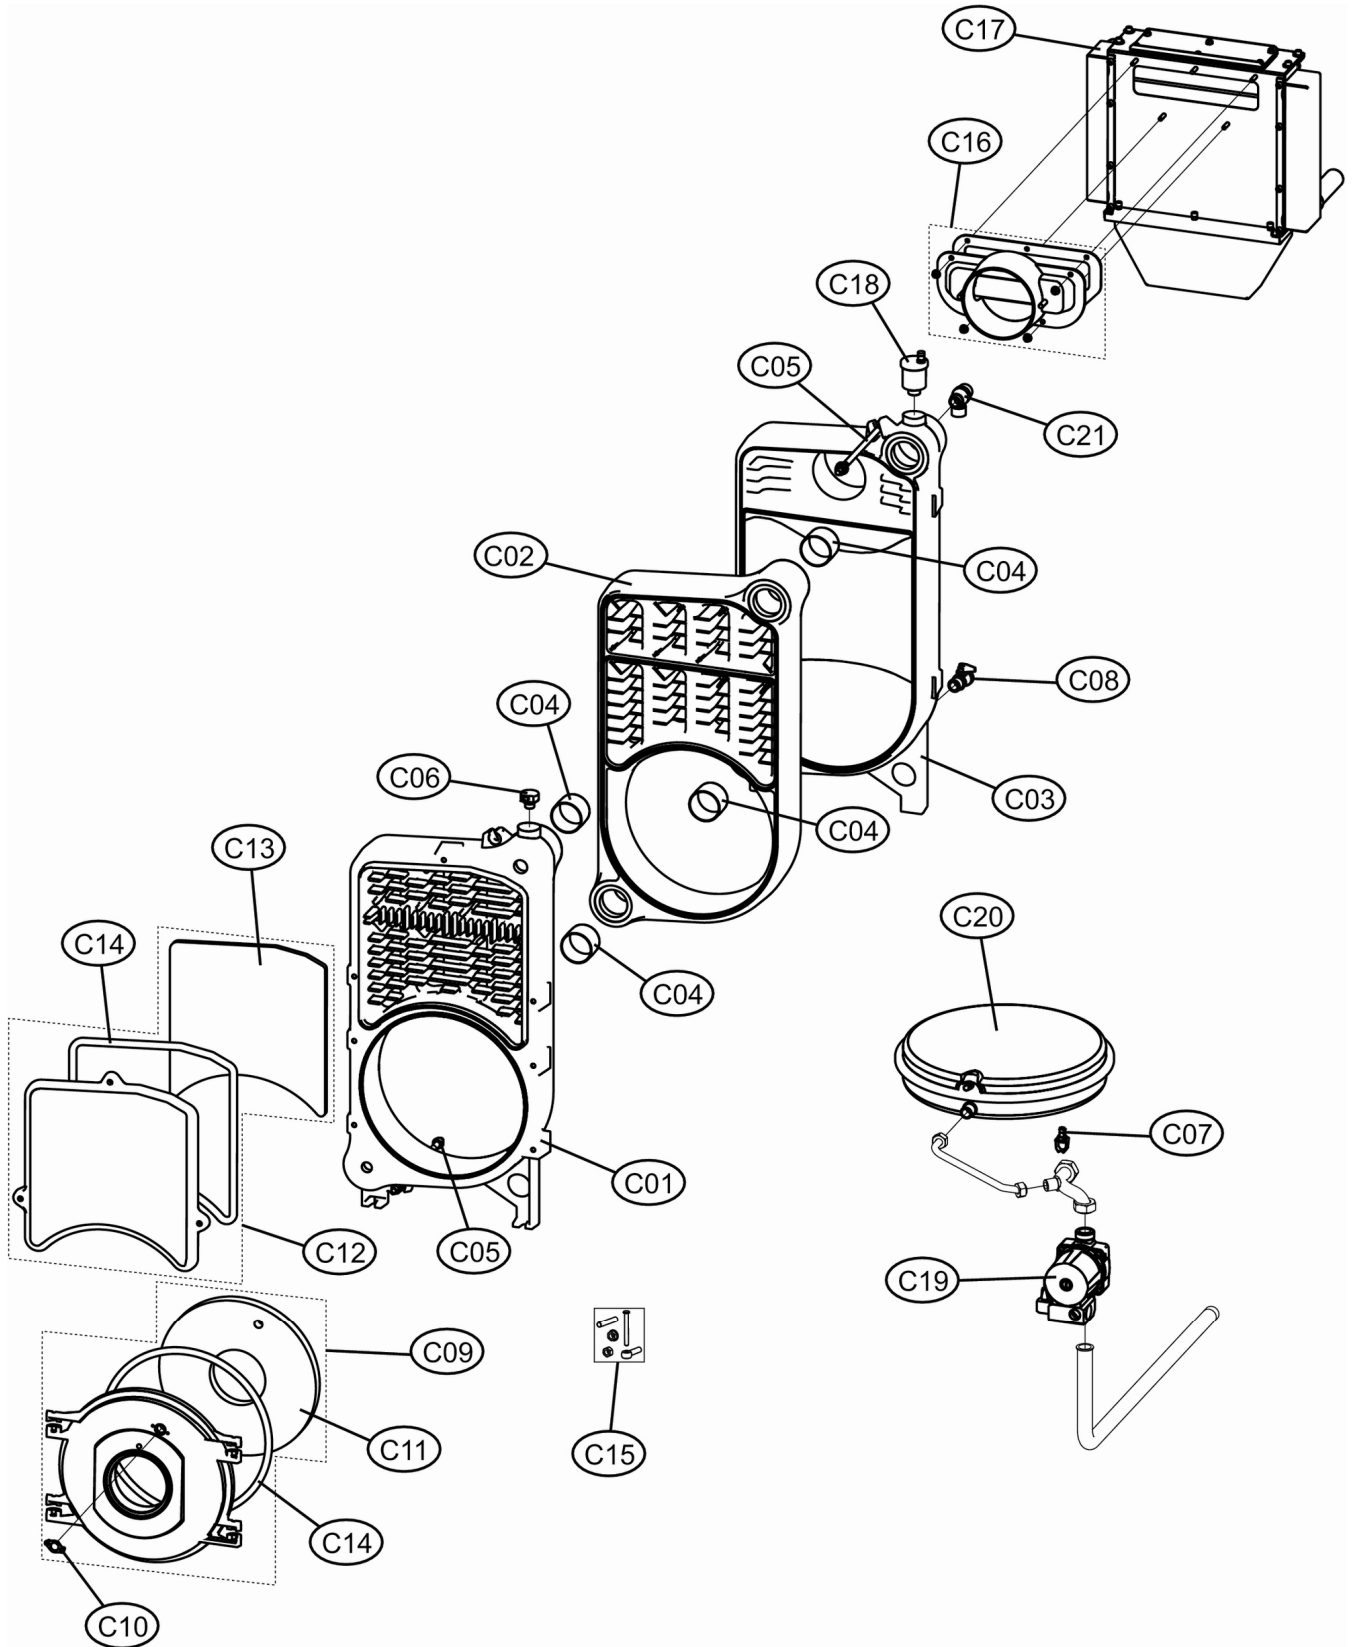

ATLAS D 30 PLUS UNIT