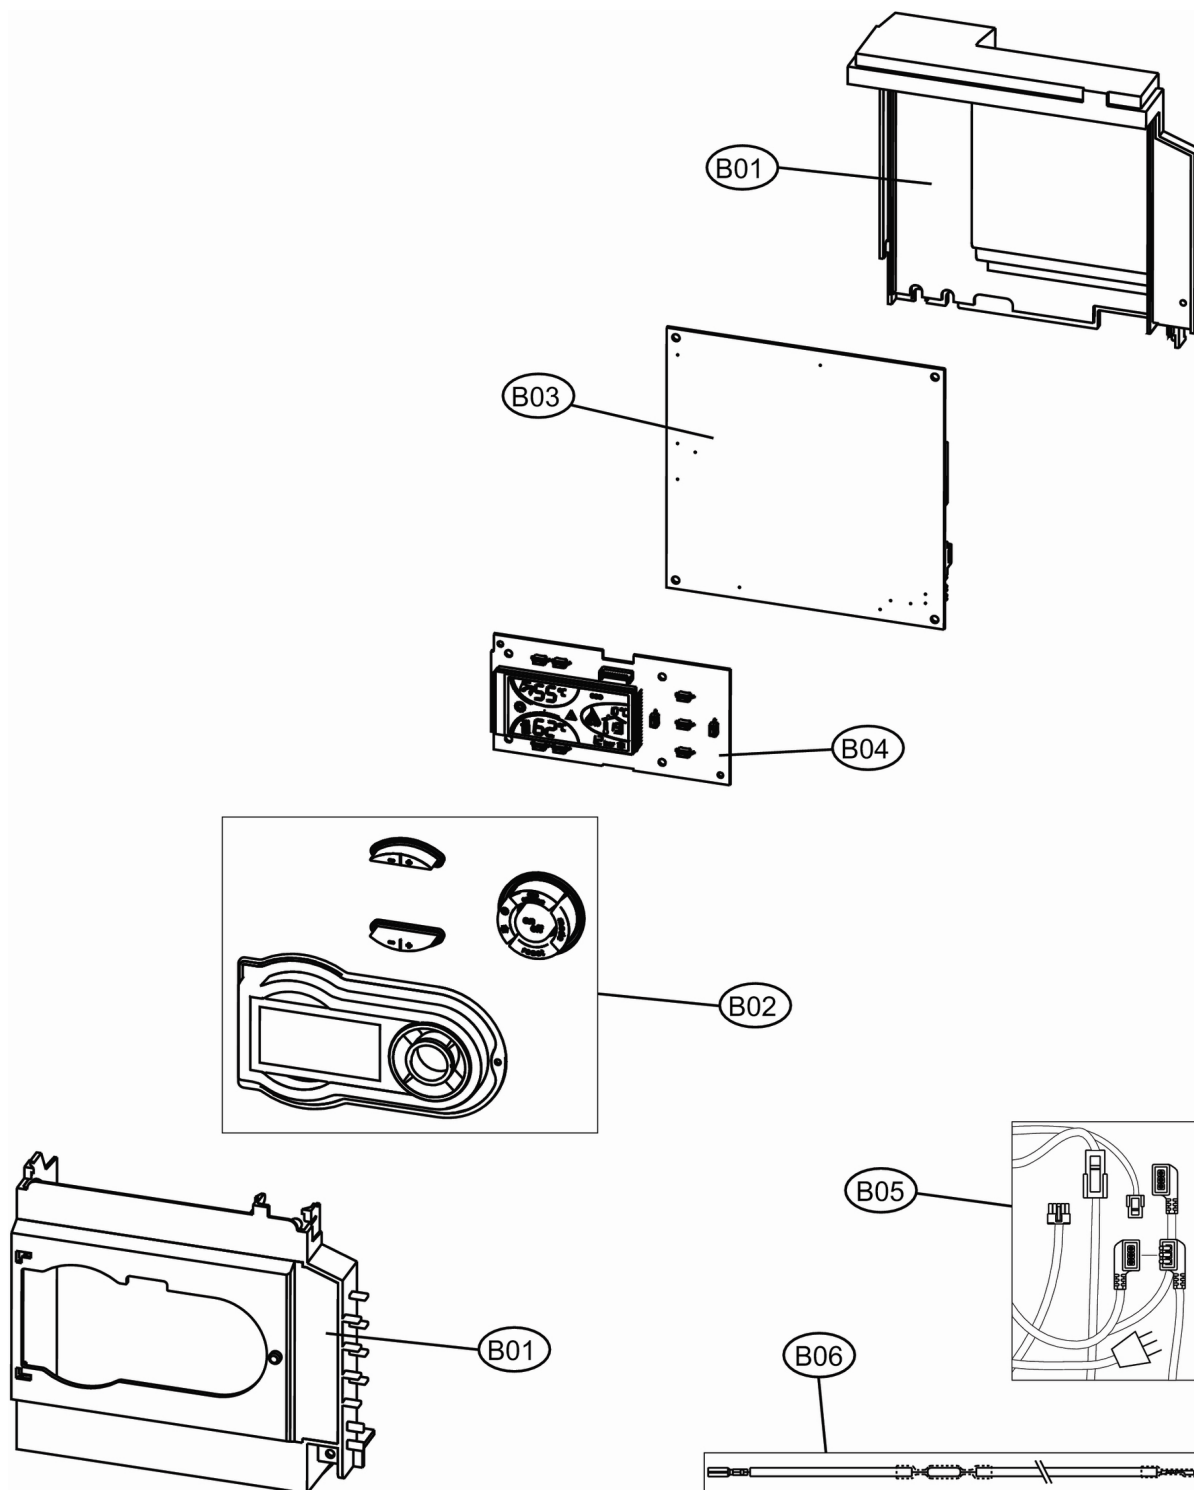

Lista Pezzi / Spare Parts / Ersatzteile
List Onderdelen / Liste Pieces Detaches / Lista Piezas De Repuesto

DIVAtop micro F32

CODICE	EDIZIONE	MERCATO
30K0885000	01/02/2010	FR

DIVAtop micro F32

DIVAtop micro F32