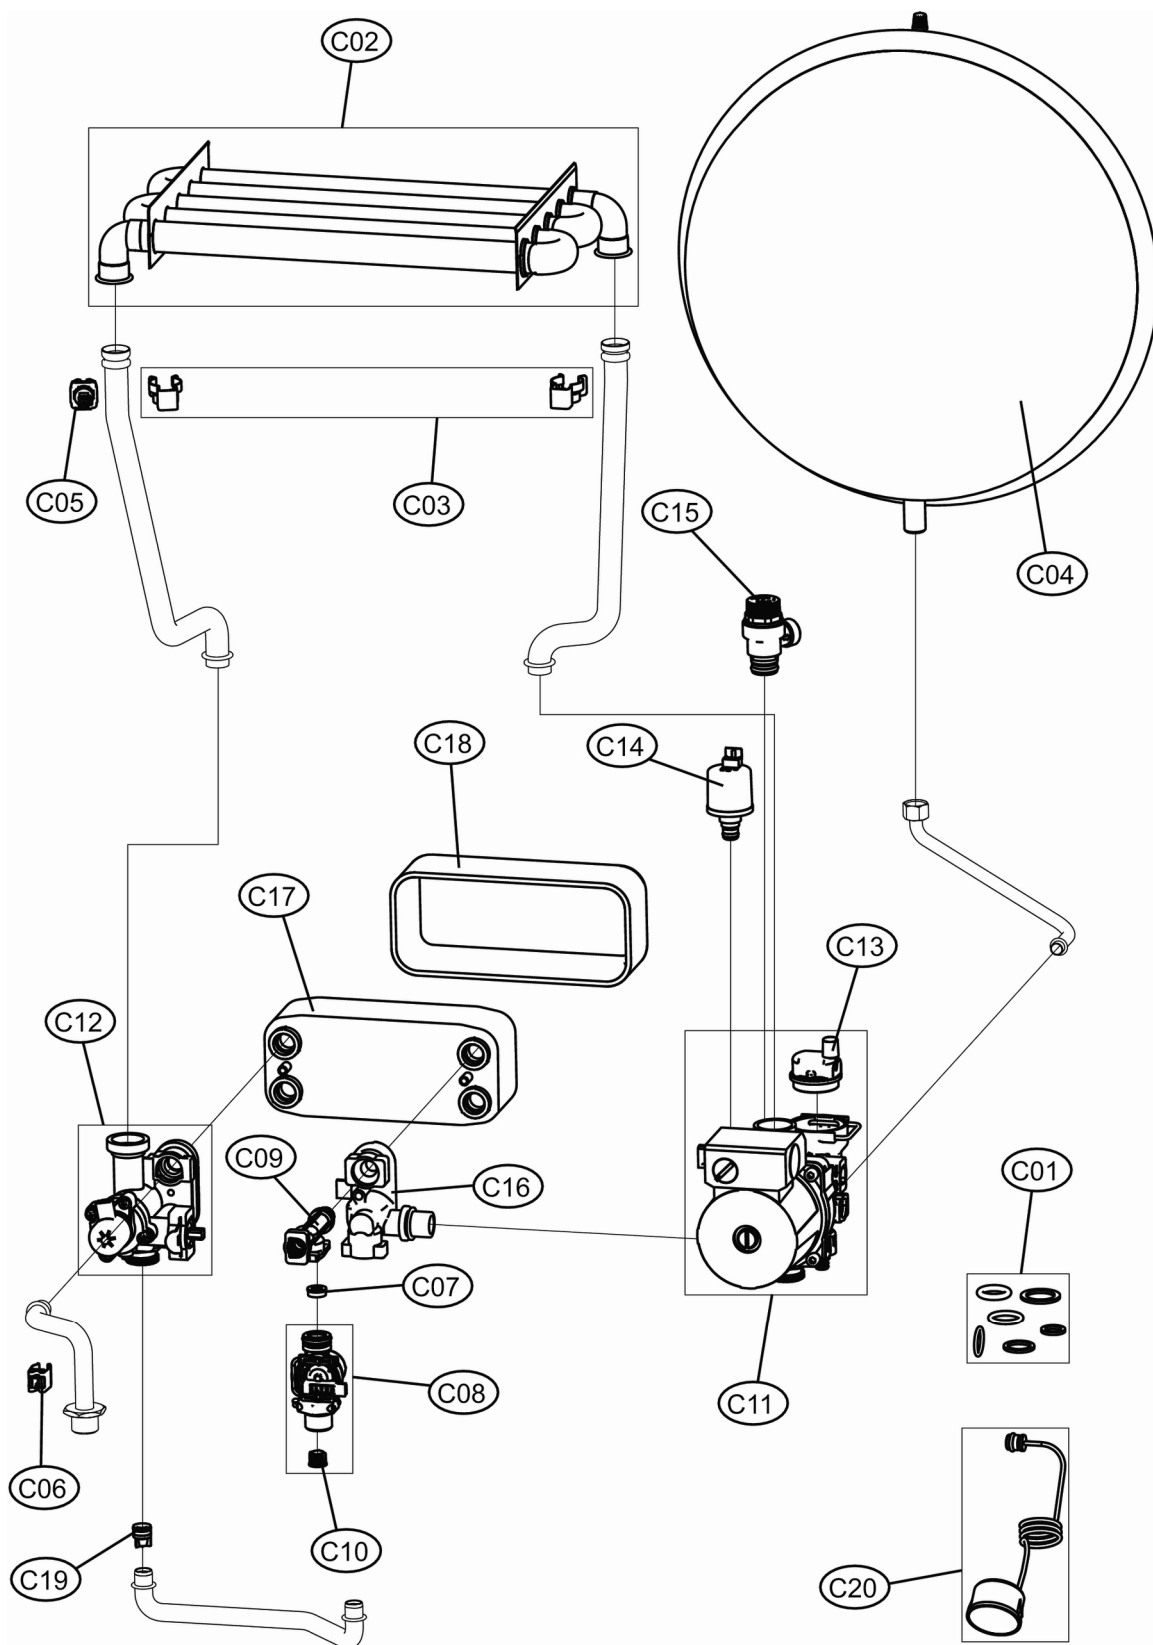

DIVAtop micro F32