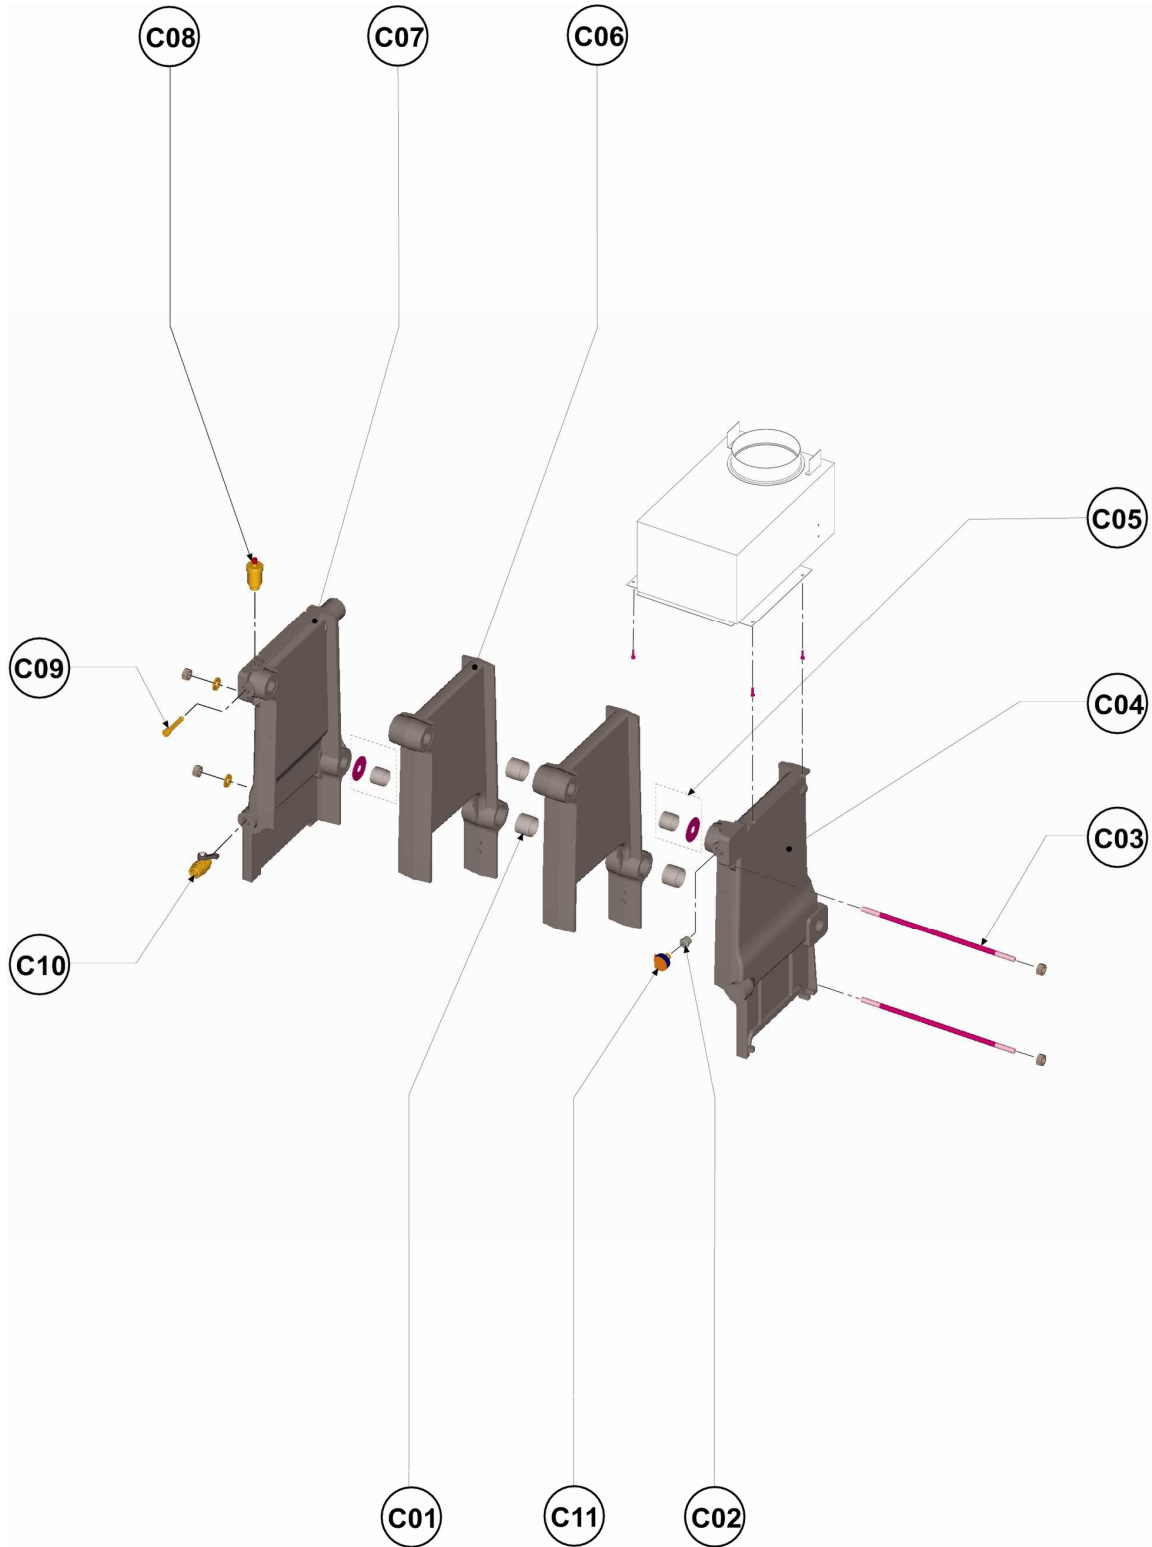

**KL PEGASUS D K 130**

**LISTA PEZZI DI RICAMBIO**

**SPARE PART LIST**

**ERSATZSTEILE**

**LIJST ONDERDELEN**

**LISTE PIECES DETACHES**

**LISTA PIEZAS DE REPUESTO**

<b>CODICE</b>	<b>EDIZIONE</b>	<b>MERCATO</b>
<b>30K0389000</b>	<b>10/04/2007</b>	<b>IT-ES-PT</b>