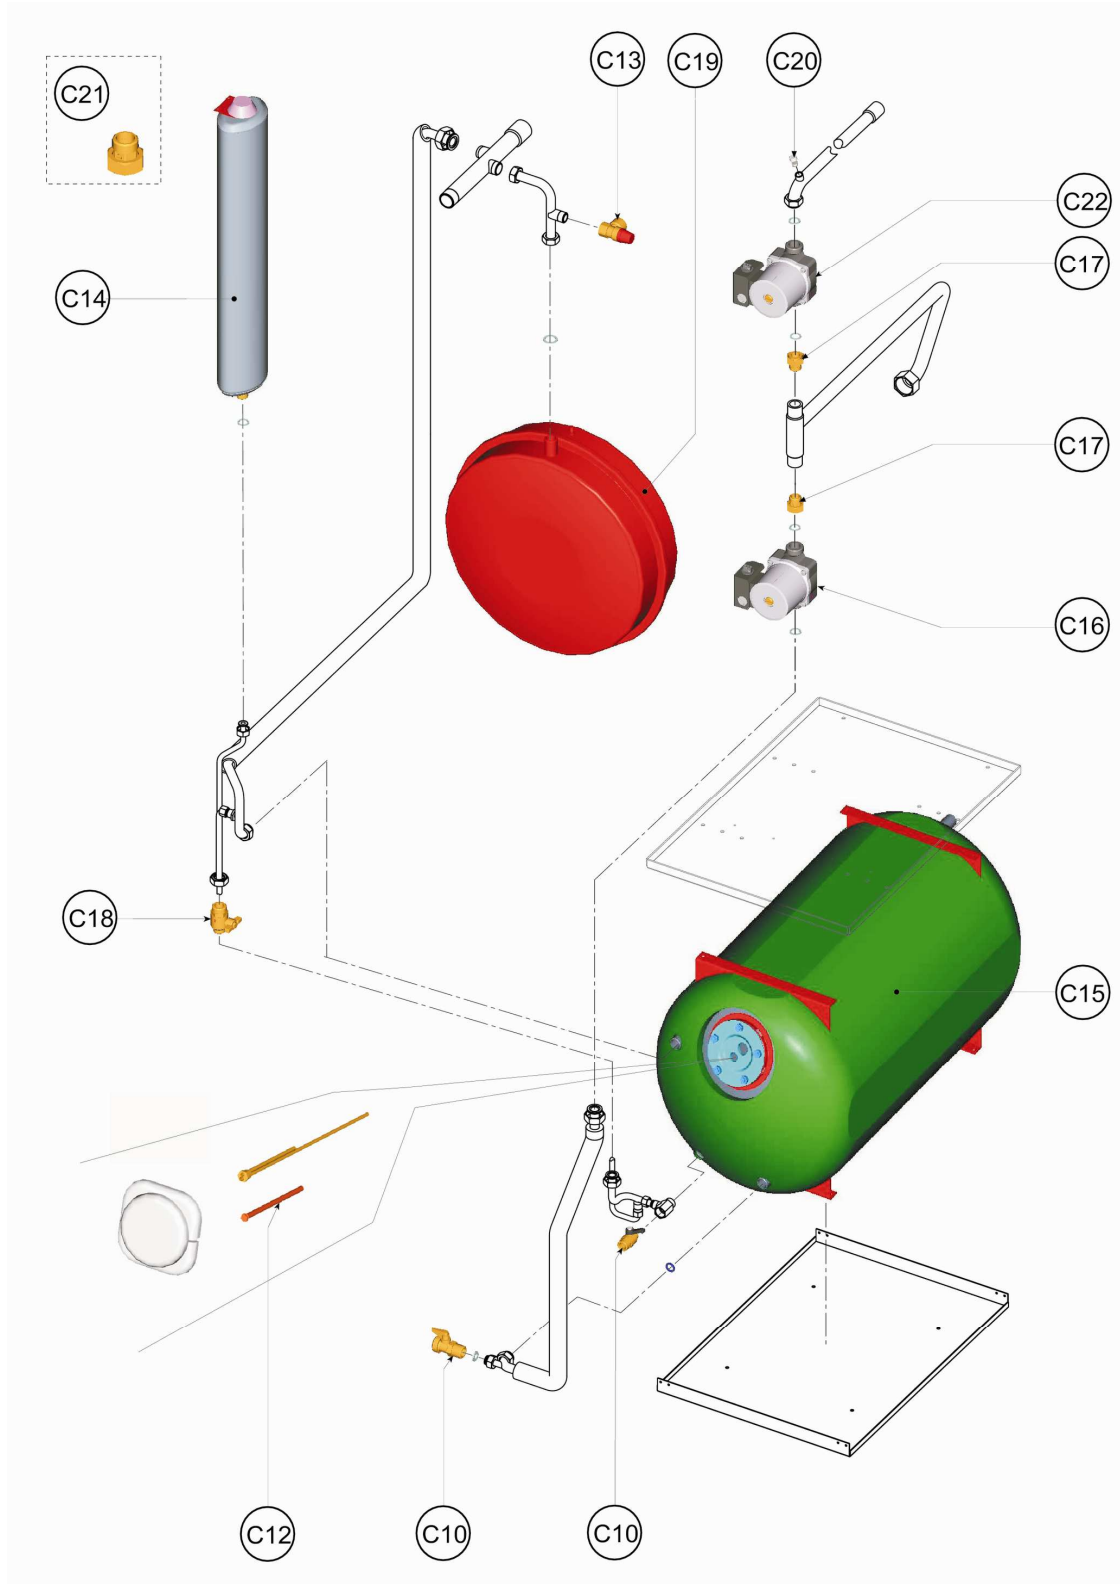

**KL PEGASUS D K 130**

**LISTA PEZZI DI RICAMBIO**

**SPARE PART LIST**

**ERSATZSTEILE**

**LIJST ONDERDELEN**

**LISTE PIECES DETACHES**

**LISTA PIEZAS DE REPUESTO**

<b>CODICE</b>	<b>EDIZIONE</b>	<b>MERCATO</b>
<b>30K0389000</b>	<b>10/04/2007</b>	<b>IT-ES-PT</b>