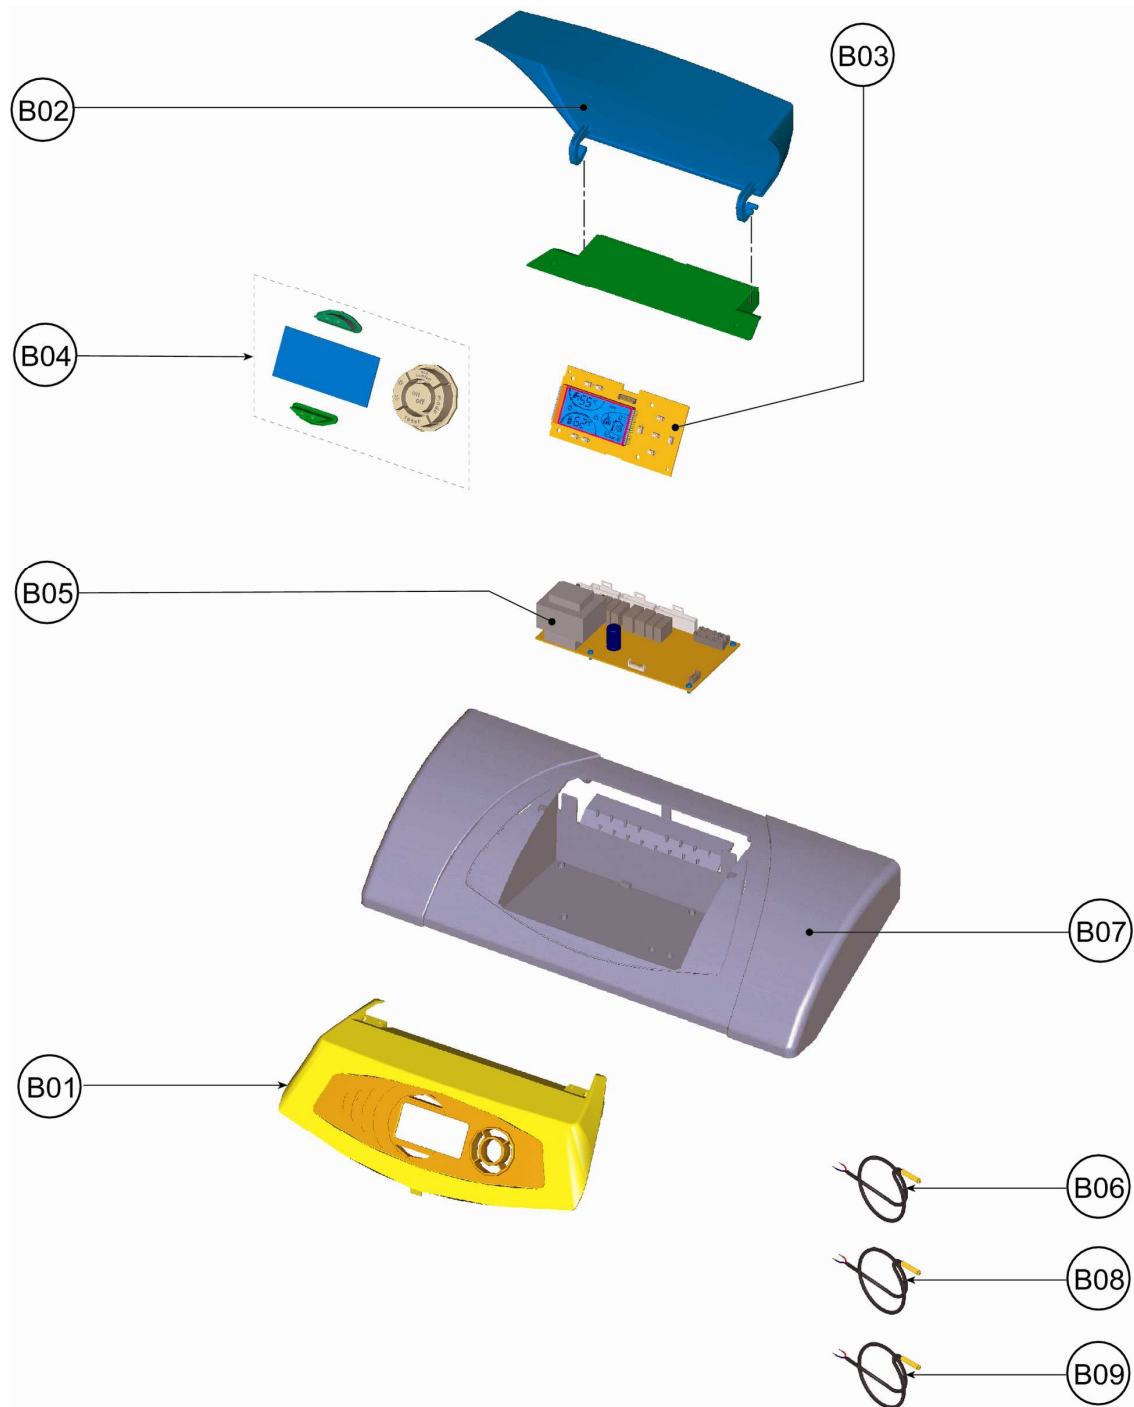

**KL PEGASUS D K 130**

**LISTA PEZZI DI RICAMBIO**

**SPARE PART LIST**

**ERSATZSTEILE**

**LIJST ONDERDELEN**

**LISTE PIECES DETACHES**

**LISTA PIEZAS DE REPUESTO**

<b>CODICE</b>	<b>EDIZIONE</b>	<b>MERCATO</b>
<b>30K0389000</b>	<b>10/04/2007</b>	<b>IT-ES-PT</b>