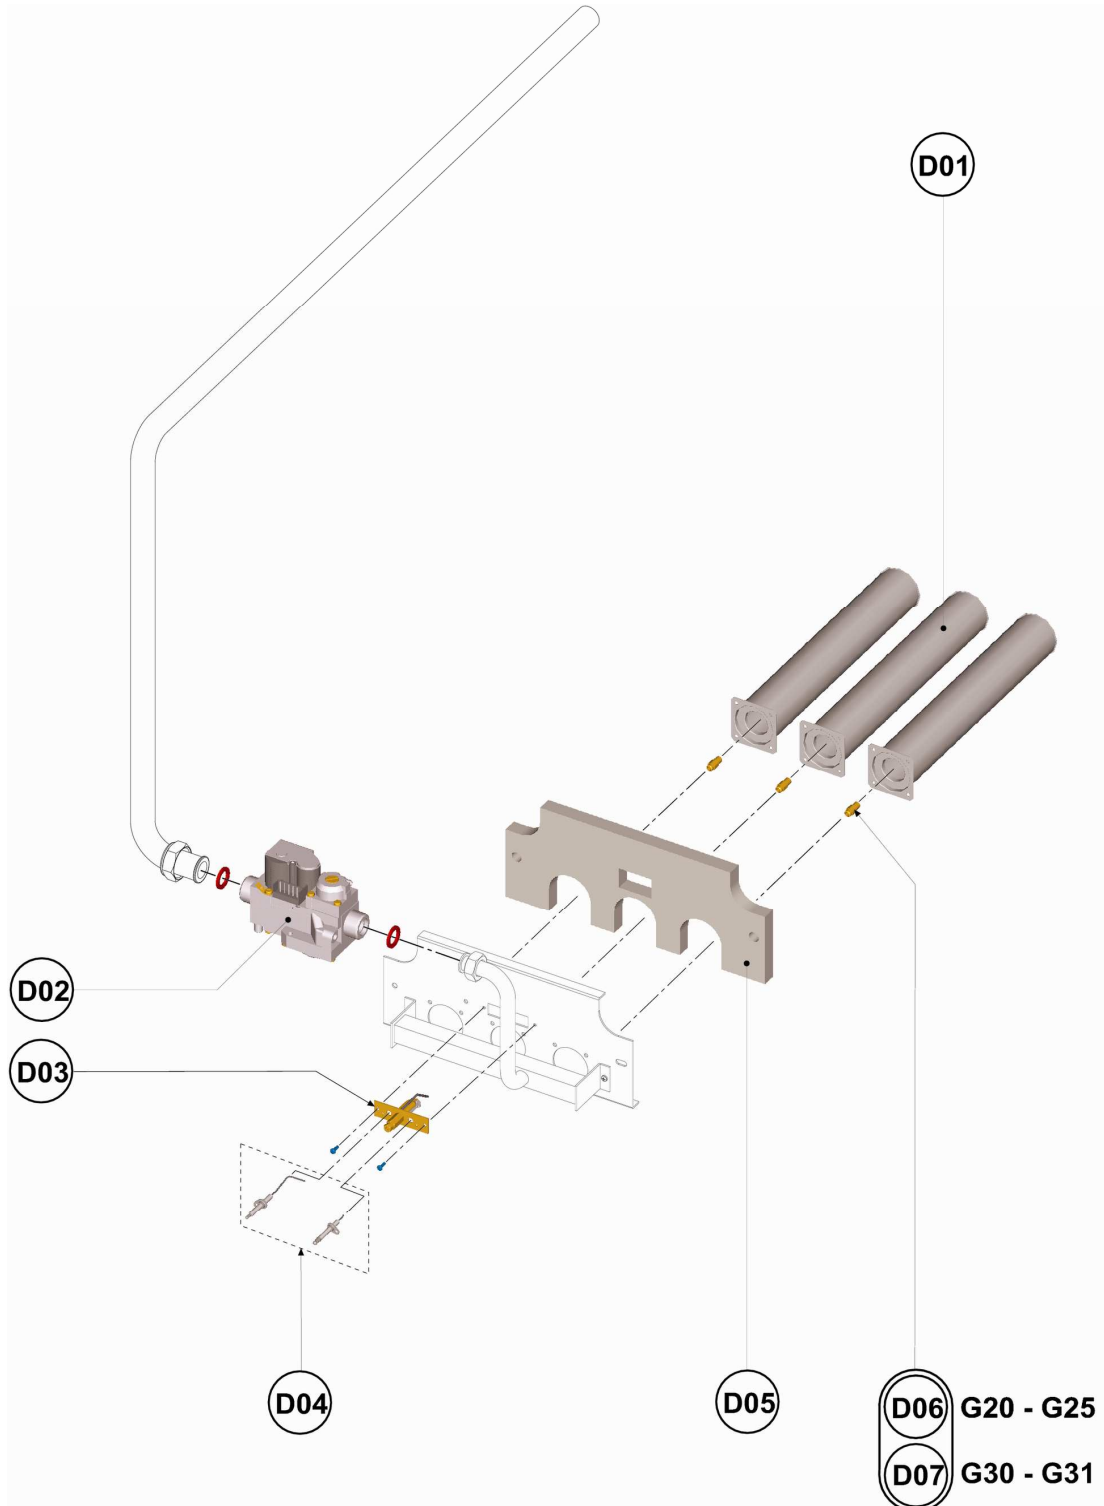

**KL PEGASUS D K 130**

**LISTA PEZZI DI RICAMBIO**

**SPARE PART LIST**

**ERSATZSTEILE**

**LIJST ONDERDELEN**

**LISTE PIECES DETACHES**

**LISTA PIEZAS DE REPUESTO**

<b>CODICE</b>	<b>EDIZIONE</b>	<b>MERCATO</b>
<b>30K0389000</b>	<b>10/04/2007</b>	<b>IT-ES-PT</b>