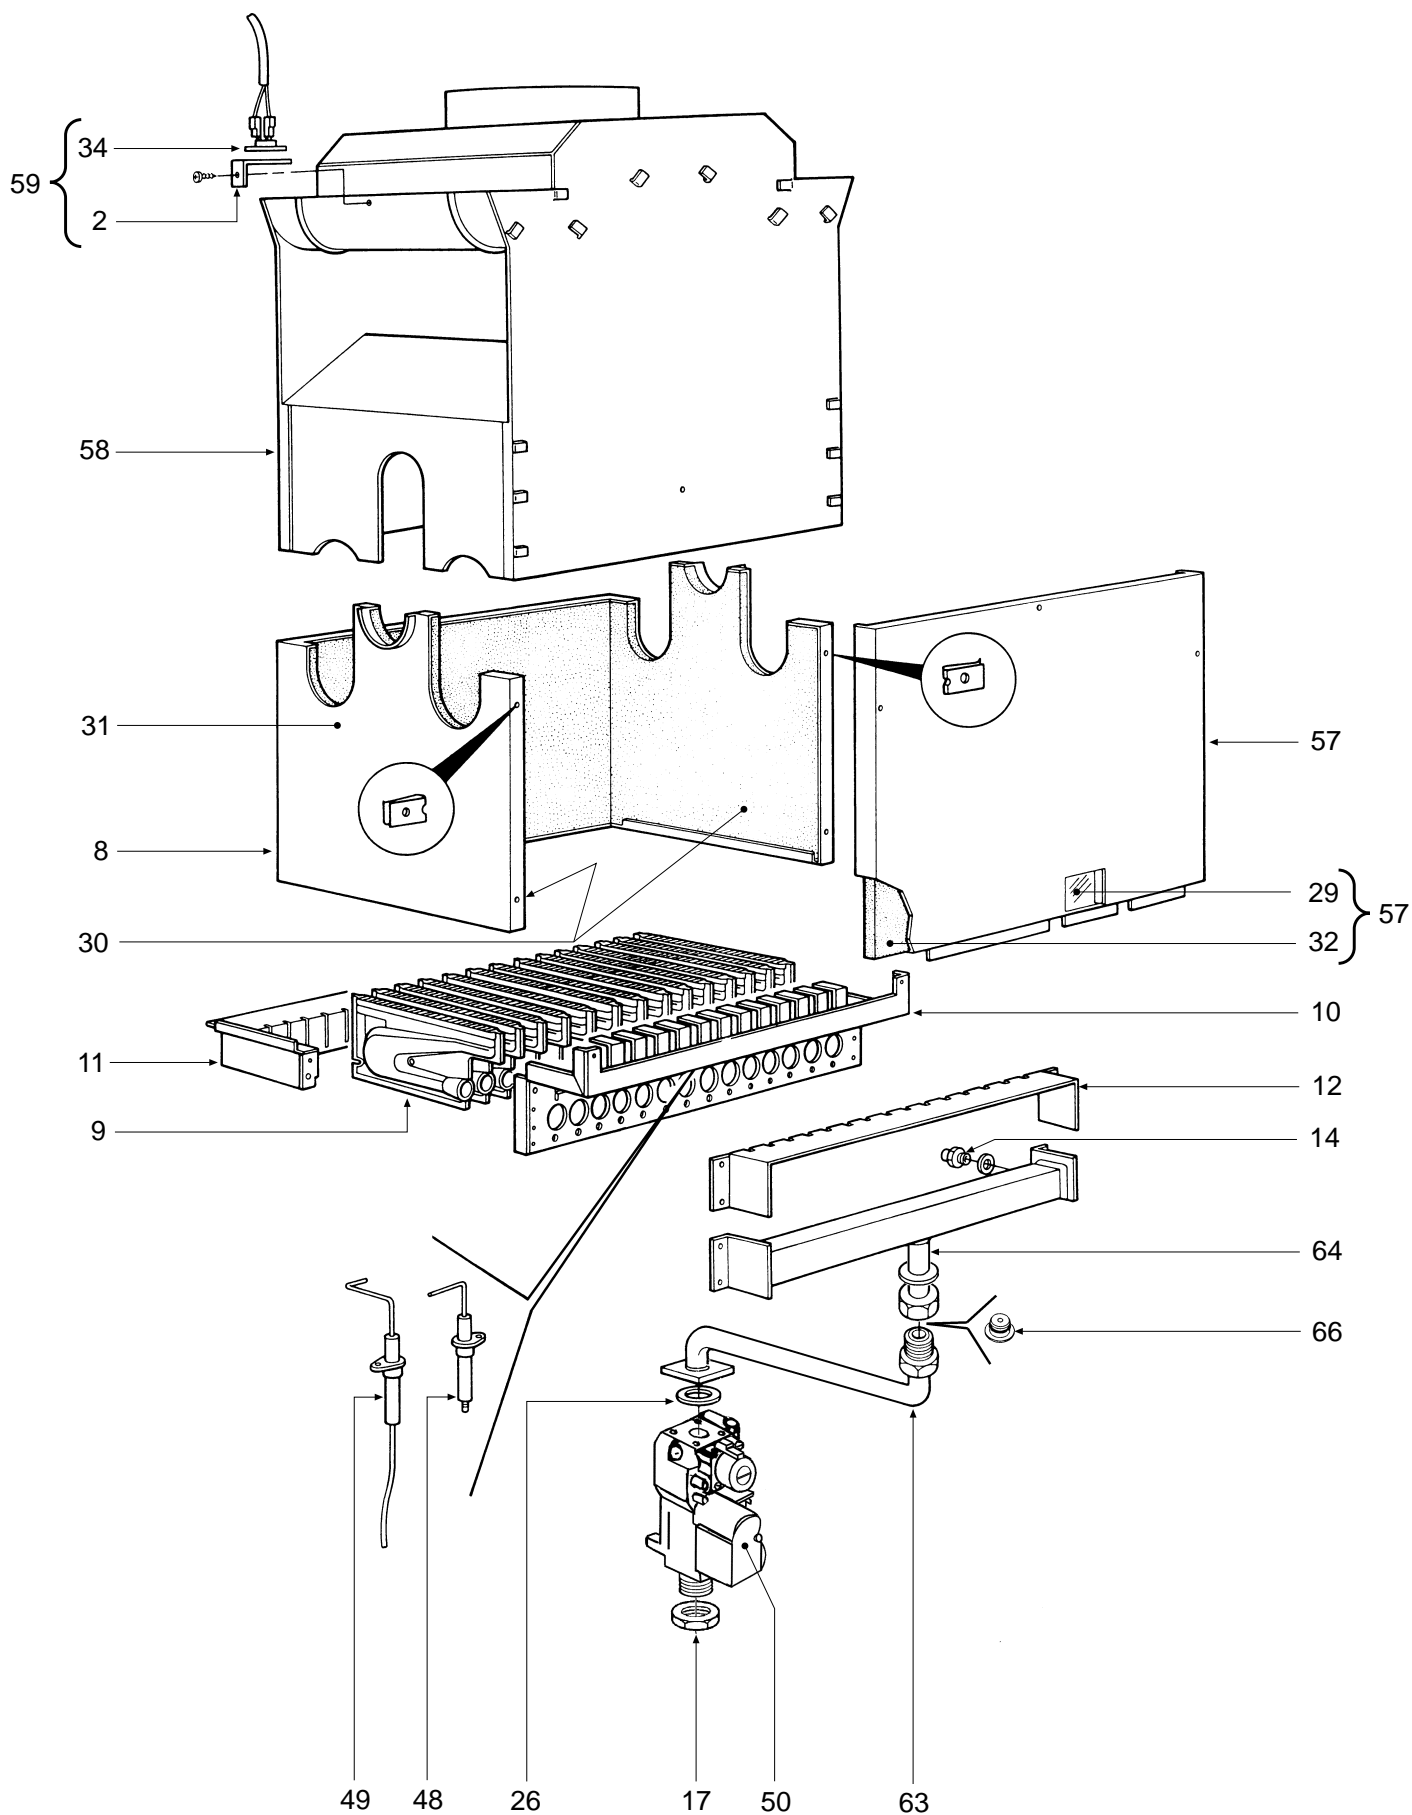

DOMINA C 24 E

- LISTA PEZZI DI RICAMBIO
- SPARE PART LIST
- ERSATZSTEILE
- LISTE PIECES DETACHES
- LISTA PIEZAS DE REPUESTO

Appr. nr. B97.08 A - CE 0063 AS 4967

CODICE	EDIZIONE	MERCATO	VISTO
30R0219/0	05 - 00	FR	