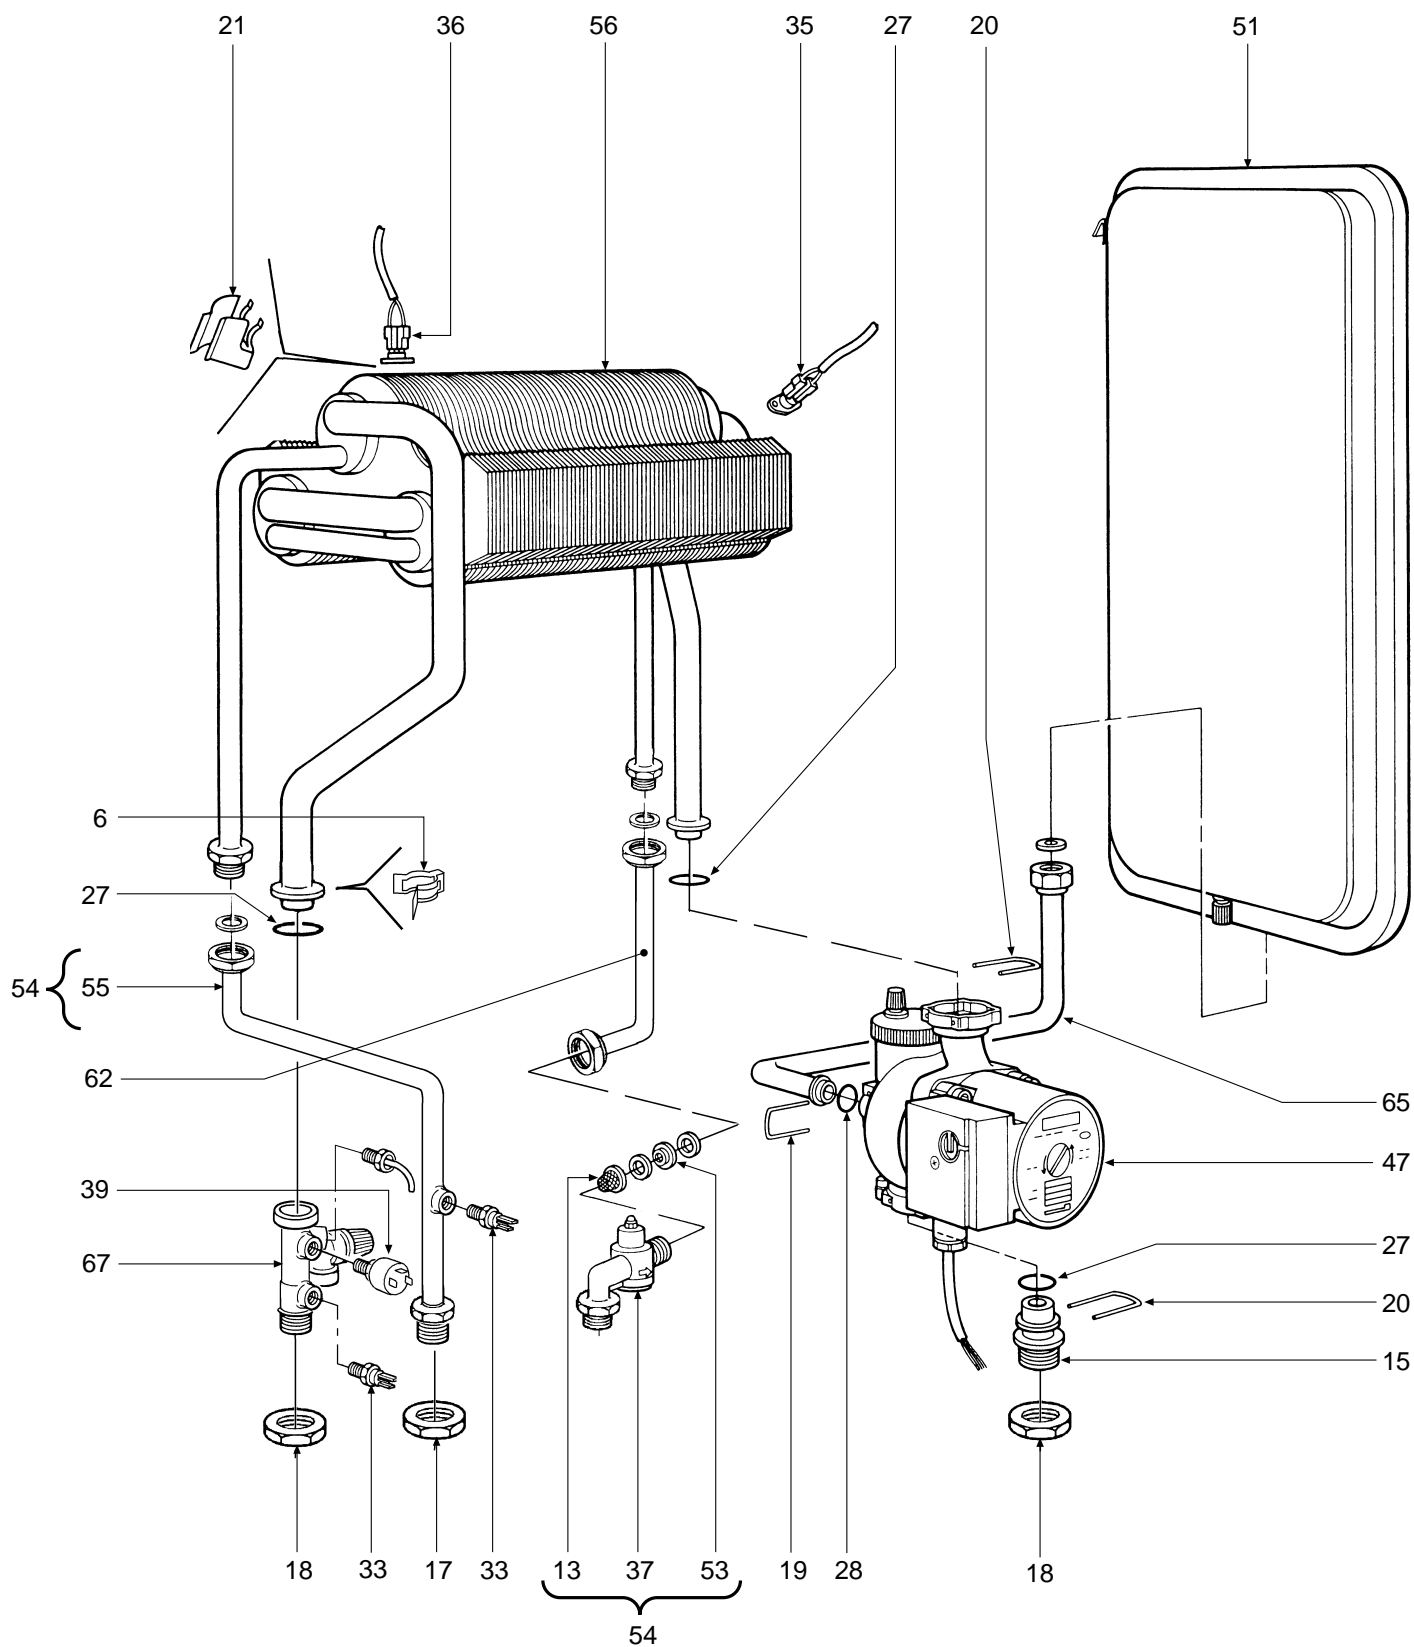

DOMINA C 24 E

- LISTA PEZZI DI RICAMBIO
- SPARE PART LIST
- ERSATZSTEILE
- LISTE PIECES DETACHES
- LISTA PIEZAS DE REPUESTO

Appr. nr. B97.08 A - CE 0063 AS 4967

CODICE	EDIZIONE	MERCATO	VISTO
30R0219/0	05 - 00	FR	