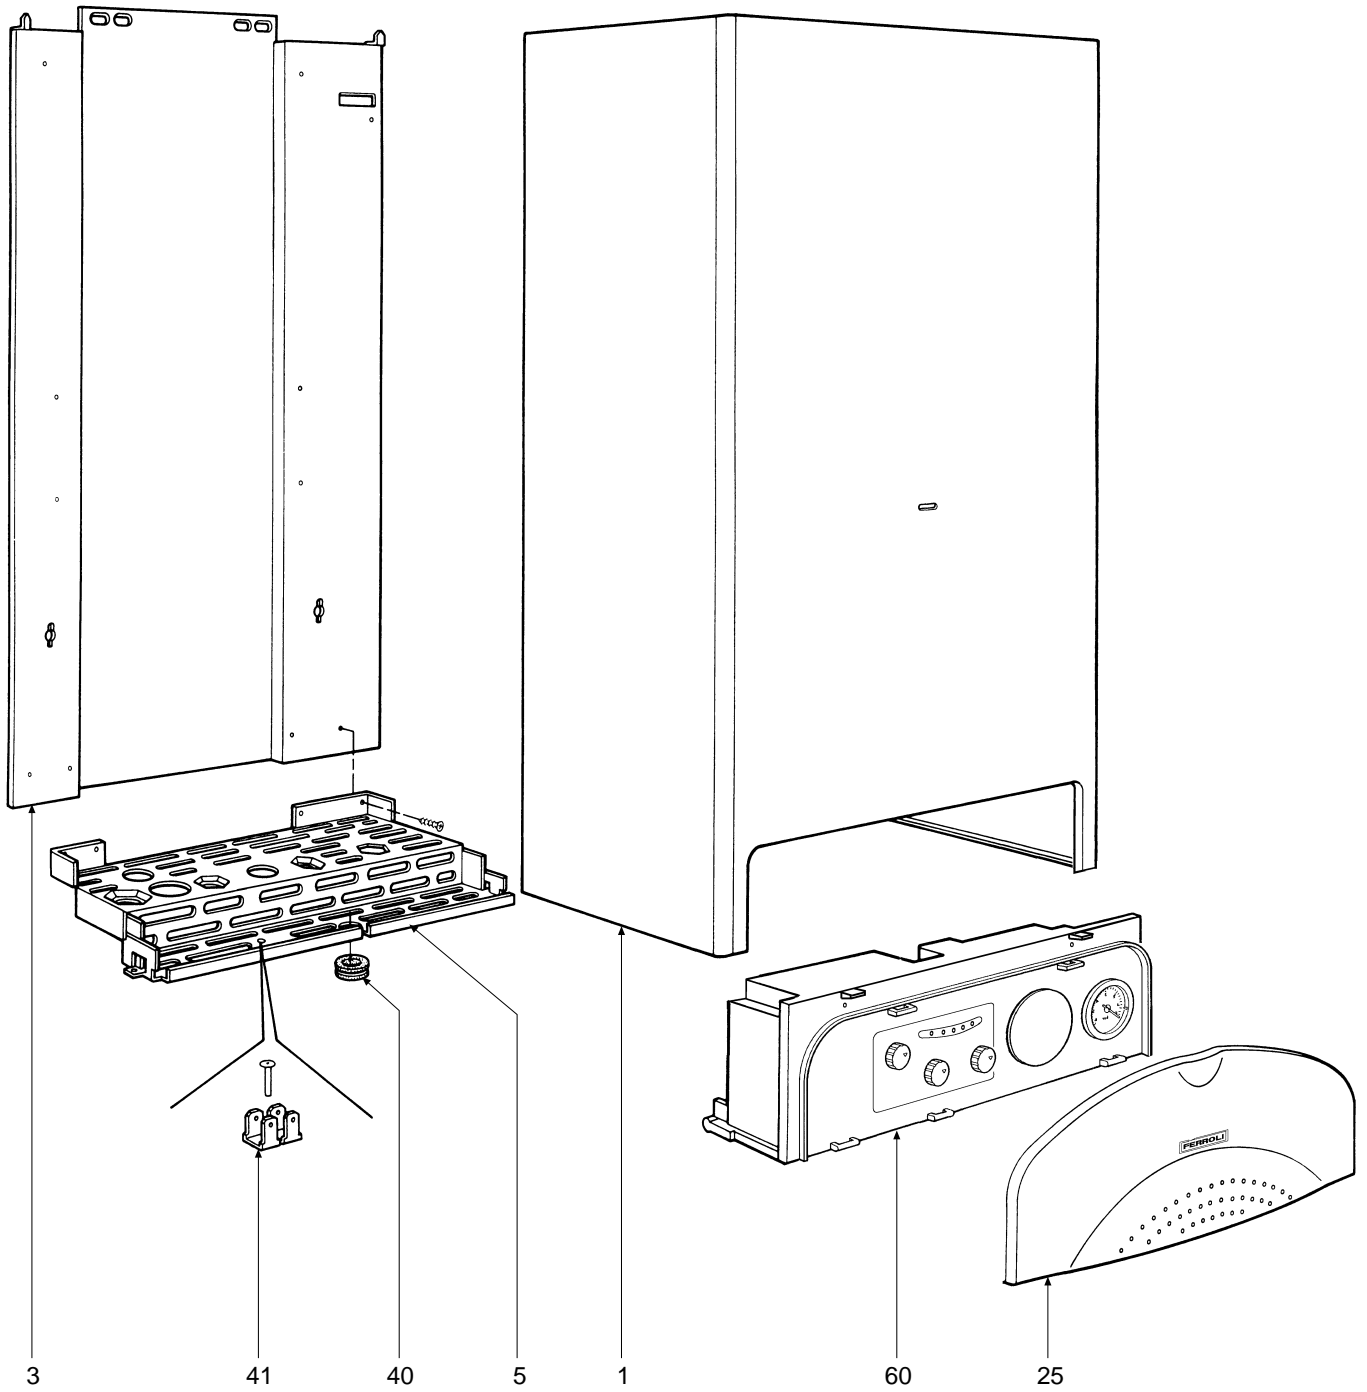

DOMINA C 24 E

- LISTA PEZZI DI RICAMBIO
- SPARE PART LIST
- ERSATZSTEILE
- LISTE PIECES DETACHES
- LISTA PIEZAS DE REPUESTO

Appr. nr. B97.08 A - CE 0063 AS 4967

CODICE	EDIZIONE	MERCATO	VISTO
30R0219/0	05 - 00	FR	