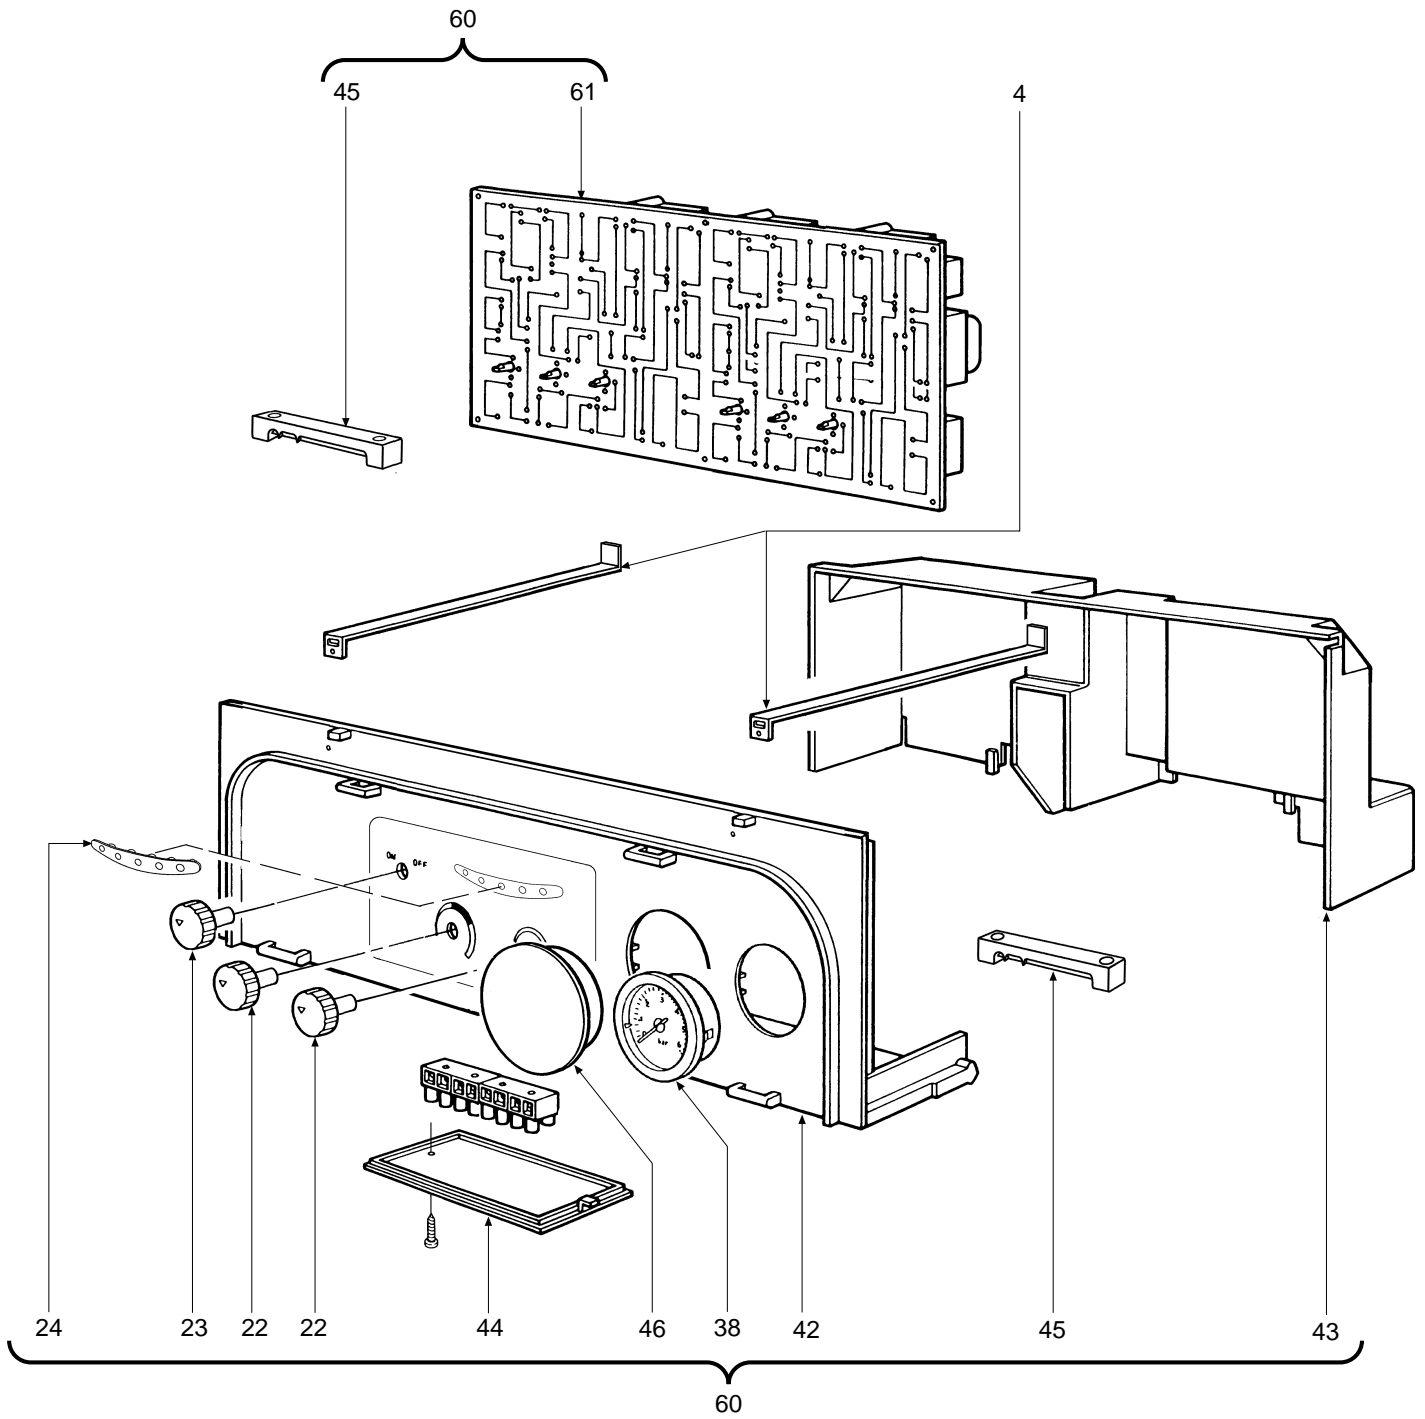

DOMINA C 24 E

- LISTA PEZZI DI RICAMBIO
- SPARE PART LIST
- ERSATZSTEILE
- LISTE PIECES DETACHES
- LISTA PIEZAS DE REPUESTO

Appr. nr. B97.08 A - CE 0063 AS 4967

CODICE	EDIZIONE	MERCATO	VISTO
30R0219/0	05 - 00	FR	