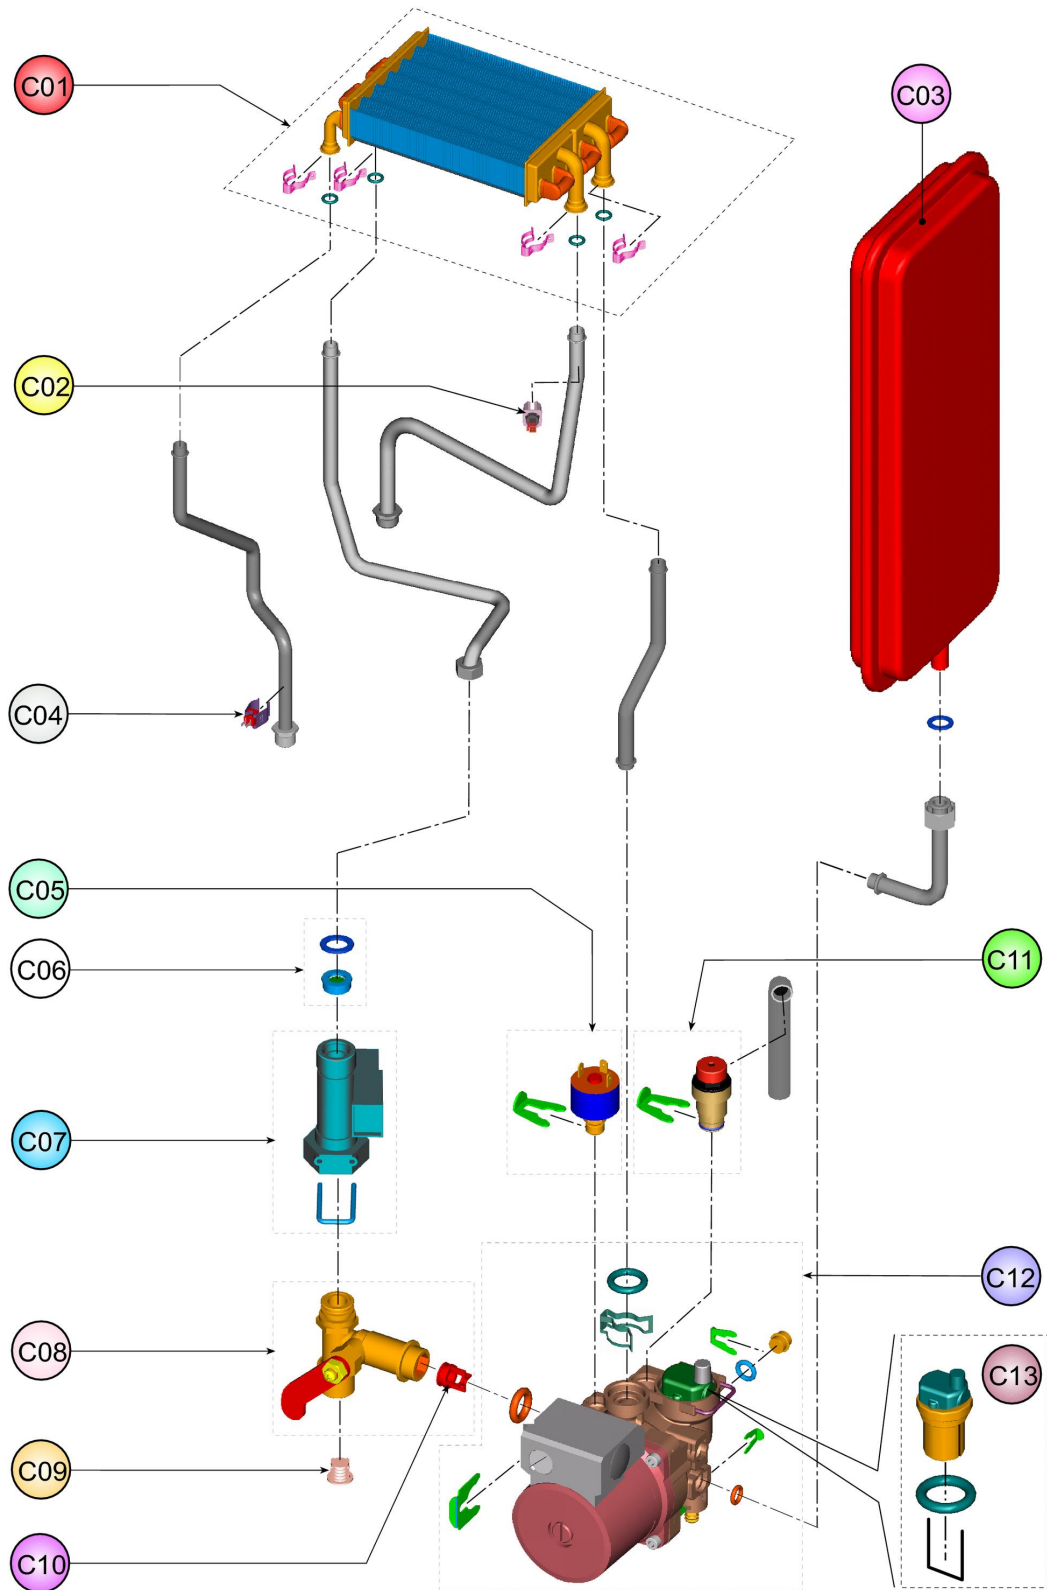

**DIVAtech C24**

**LISTA PEZZI DI RICAMBIO**

**SPARE PART LIST**

**ERSATZSTEILE**

**LIJST ONDERDELEN**

**LISTE PIECES DETACHES**

**LISTA PIEZAS DE REPUESTO**

<b>CODICE</b>	<b>EDIZIONE</b>	<b>MERCATO</b>
<b>30K0354000</b>	<b>12/12/2006</b>	<b>FR</b>

## LISTA PEZZI

POS.	CODICE	DESC.	QT.
A01	39820640	KIT MANTELLO (31120270)	1
B01	39820660	KIT CENTRALINA (36508130)	1
B02	39819520	KIT SCATOLA EL. (35012240)	1
B03	39820080	KIT IDROMETRO (36402190)	1
B04	39820650	KIT MASCHERINA (35011970)	1
C01	39820060	KIT SCAMB.BITERM. (37404301)	1
C02	39819550	KIT SONDA TEMP. (36200730)	1
C03	39819570	KIT VASO ESP.6Lt. (36800650)	1
C04	39810230	KIT SONDA TEMP.SAN. (36200640)	1
C05	39818260	KIT PRESSOST.H2O (39404710)	1
C06	39813010	KIT 5 REG.PORT.10Lt. (36902080)	1
C07	39818550	KIT FLUSSOST.ELTEK (36400710)	1
C09	39813230	KIT 5 FILTRI FLUSS. (39402940)	1
C11	39818270	KIT VALV.SIC. (39404720)	1
C12	39818450	KIT POMPA AO/FX3FPL (36600100)	1
C13	39818220	KIT V.ARIA (39404380-39404730)	1
D01	39820070	KIT ISOL.CAM.COMB. Sr.ABC4	1
D02	39819430	KIT Elettrodo ACC. (36702890)	1
D03	39819630	KIT BRUC.11R.m. (37608910)	1
D04	39812190	KIT VALV.VGU 54A1109 (36800400)	1
D05	39819590	KIT 11 UG.1,35 m. (34009821)	1
D06	39819600	KIT 11 UG.0,79 gpl (34013300)	1
D07	39820770	KIT TST.FUMI COMPL. (38322250)	1
D08	39809960	KIT 10 DIAFRAM.D.5,0 (34012790)	1