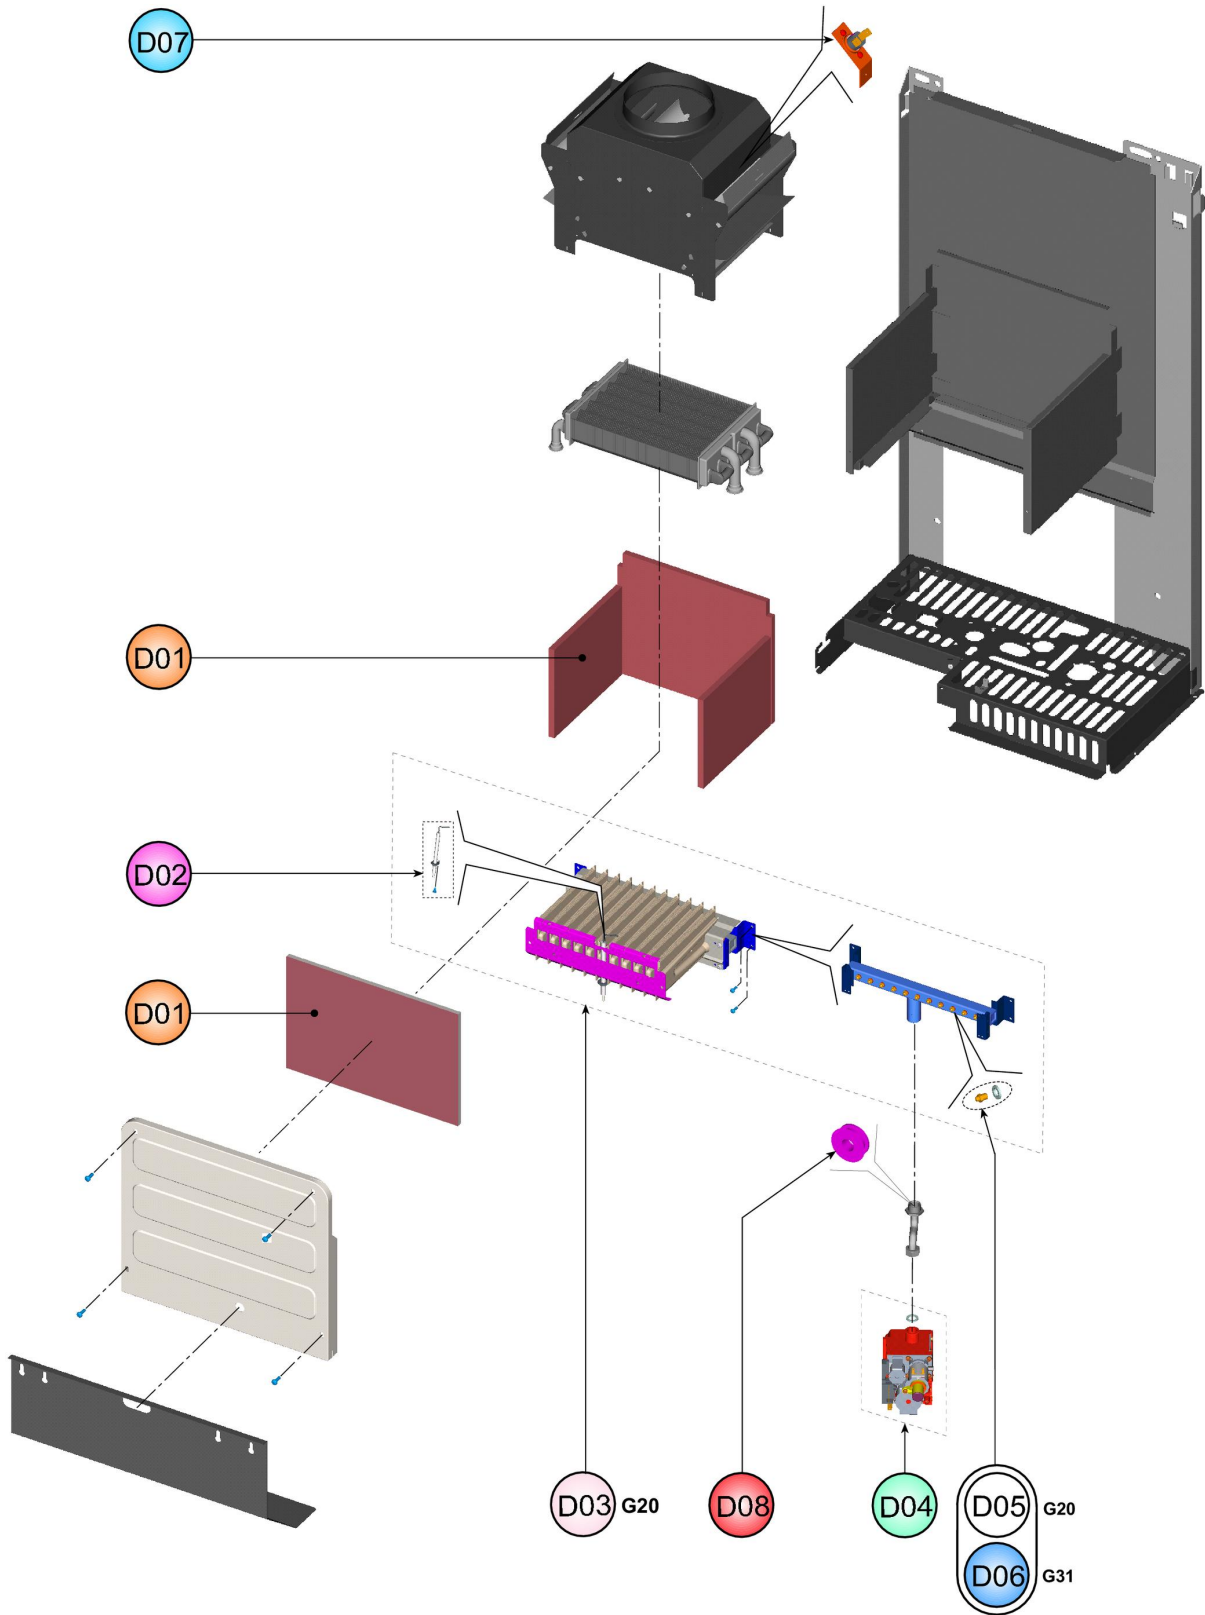

**DIVAtech C24**

**LISTA PEZZI DI RICAMBIO**

**SPARE PART LIST**

**ERSATZSTEILE**

**LIJST ONDERDELEN**

**LISTE PIECES DETACHES**

**LISTA PIEZAS DE REPUESTO**

<b>CODICE</b>	<b>EDIZIONE</b>	<b>MERCATO</b>
<b>30K0354000</b>	<b>12/12/2006</b>	<b>FR</b>

## LISTA PEZZI

POS.	CODICE	DESC.	QT.
A01	39820640	KIT MANTELLO (31120270)	1
B01	39820660	KIT CENTRALINA (36508130)	1
B02	39819520	KIT SCATOLA EL. (35012240)	1
B03	39820080	KIT IDROMETRO (36402190)	1
B04	39820650	KIT MASCHERINA (35011970)	1
C01	39820060	KIT SCAMB.BITERM. (37404301)	1
C02	39819550	KIT SONDA TEMP. (36200730)	1
C03	39819570	KIT VASO ESP.6Lt. (36800650)	1
C04	39810230	KIT SONDA TEMP.SAN. (36200640)	1
C05	39818260	KIT PRESSOST.H2O (39404710)	1
C06	39813010	KIT 5 REG.PORT.10Lt. (36902080)	1
C07	39818550	KIT FLUSSOST.ELTEK (36400710)	1
C09	39813230	KIT 5 FILTRI FLUSS. (39402940)	1
C11	39818270	KIT VALV.SIC. (39404720)	1
C12	39818450	KIT POMPA AO/FX3FPL (36600100)	1
C13	39818220	KIT V.ARIA (39404380-39404730)	1
D01	39820070	KIT ISOL.CAM.COMB. Sr.ABC4	1
D02	39819430	KIT Elettrodo ACC. (36702890)	1
D03	39819630	KIT BRUC.11R.m. (37608910)	1
D04	39812190	KIT VALV.VGU 54A1109 (36800400)	1
D05	39819590	KIT 11 UG.1,35 m. (34009821)	1
D06	39819600	KIT 11 UG.0,79 gpl (34013300)	1
D07	39820770	KIT TST.FUMI COMPL. (38322250)	1
D08	39809960	KIT 10 DIAFRAM.D.5,0 (34012790)	1