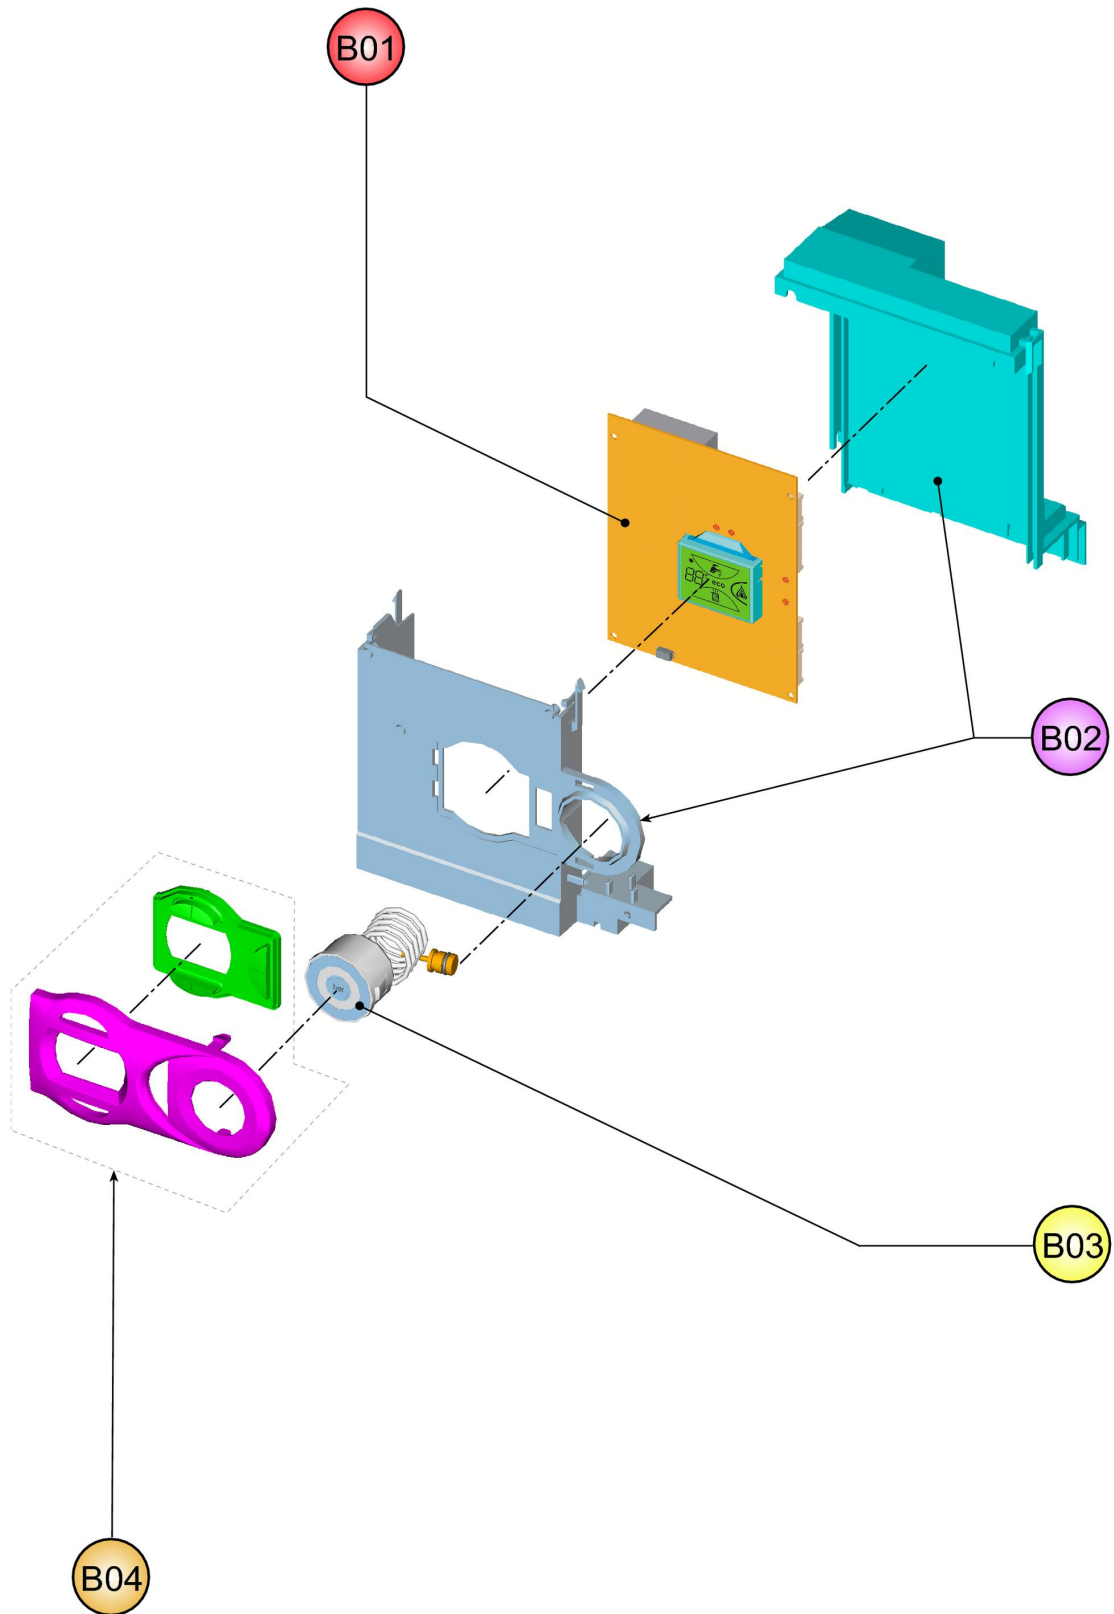

**DIVAtech C24**

**LISTA PEZZI DI RICAMBIO**

**SPARE PART LIST**

**ERSATZSTEILE**

**LIJST ONDERDELEN**

**LISTE PIECES DETACHES**

**LISTA PIEZAS DE REPUESTO**

<b>CODICE</b>	<b>EDIZIONE</b>	<b>MERCATO</b>
<b>30K0354000</b>	<b>12/12/2006</b>	<b>FR</b>

## LISTA PEZZI

POS.	CODICE	DESC.	QT.
A01	39820640	KIT MANTELLO (31120270)	1
B01	39820660	KIT CENTRALINA (36508130)	1
B02	39819520	KIT SCATOLA EL. (35012240)	1
B03	39820080	KIT IDROMETRO (36402190)	1
B04	39820650	KIT MASCHERINA (35011970)	1
C01	39820060	KIT SCAMB.BITERM. (37404301)	1
C02	39819550	KIT SONDA TEMP. (36200730)	1
C03	39819570	KIT VASO ESP.6Lt. (36800650)	1
C04	39810230	KIT SONDA TEMP.SAN. (36200640)	1
C05	39818260	KIT PRESSOST.H2O (39404710)	1
C06	39813010	KIT 5 REG.PORT.10Lt. (36902080)	1
C07	39818550	KIT FLUSSOST.ELTEK (36400710)	1
C09	39813230	KIT 5 FILTRI FLUSS. (39402940)	1
C11	39818270	KIT VALV.SIC. (39404720)	1
C12	39818450	KIT POMPA AO/FX3FPL (36600100)	1
C13	39818220	KIT V.ARIA (39404380-39404730)	1
D01	39820070	KIT ISOL.CAM.COMB. Sr.ABC4	1
D02	39819430	KIT Elettrodo ACC. (36702890)	1
D03	39819630	KIT BRUC.11R.m. (37608910)	1
D04	39812190	KIT VALV.VGU 54A1109 (36800400)	1
D05	39819590	KIT 11 UG.1,35 m. (34009821)	1
D06	39819600	KIT 11 UG.0,79 gpl (34013300)	1
D07	39820770	KIT TST.FUMI COMPL. (38322250)	1
D08	39809960	KIT 10 DIAFRAM.D.5,0 (34012790)	1