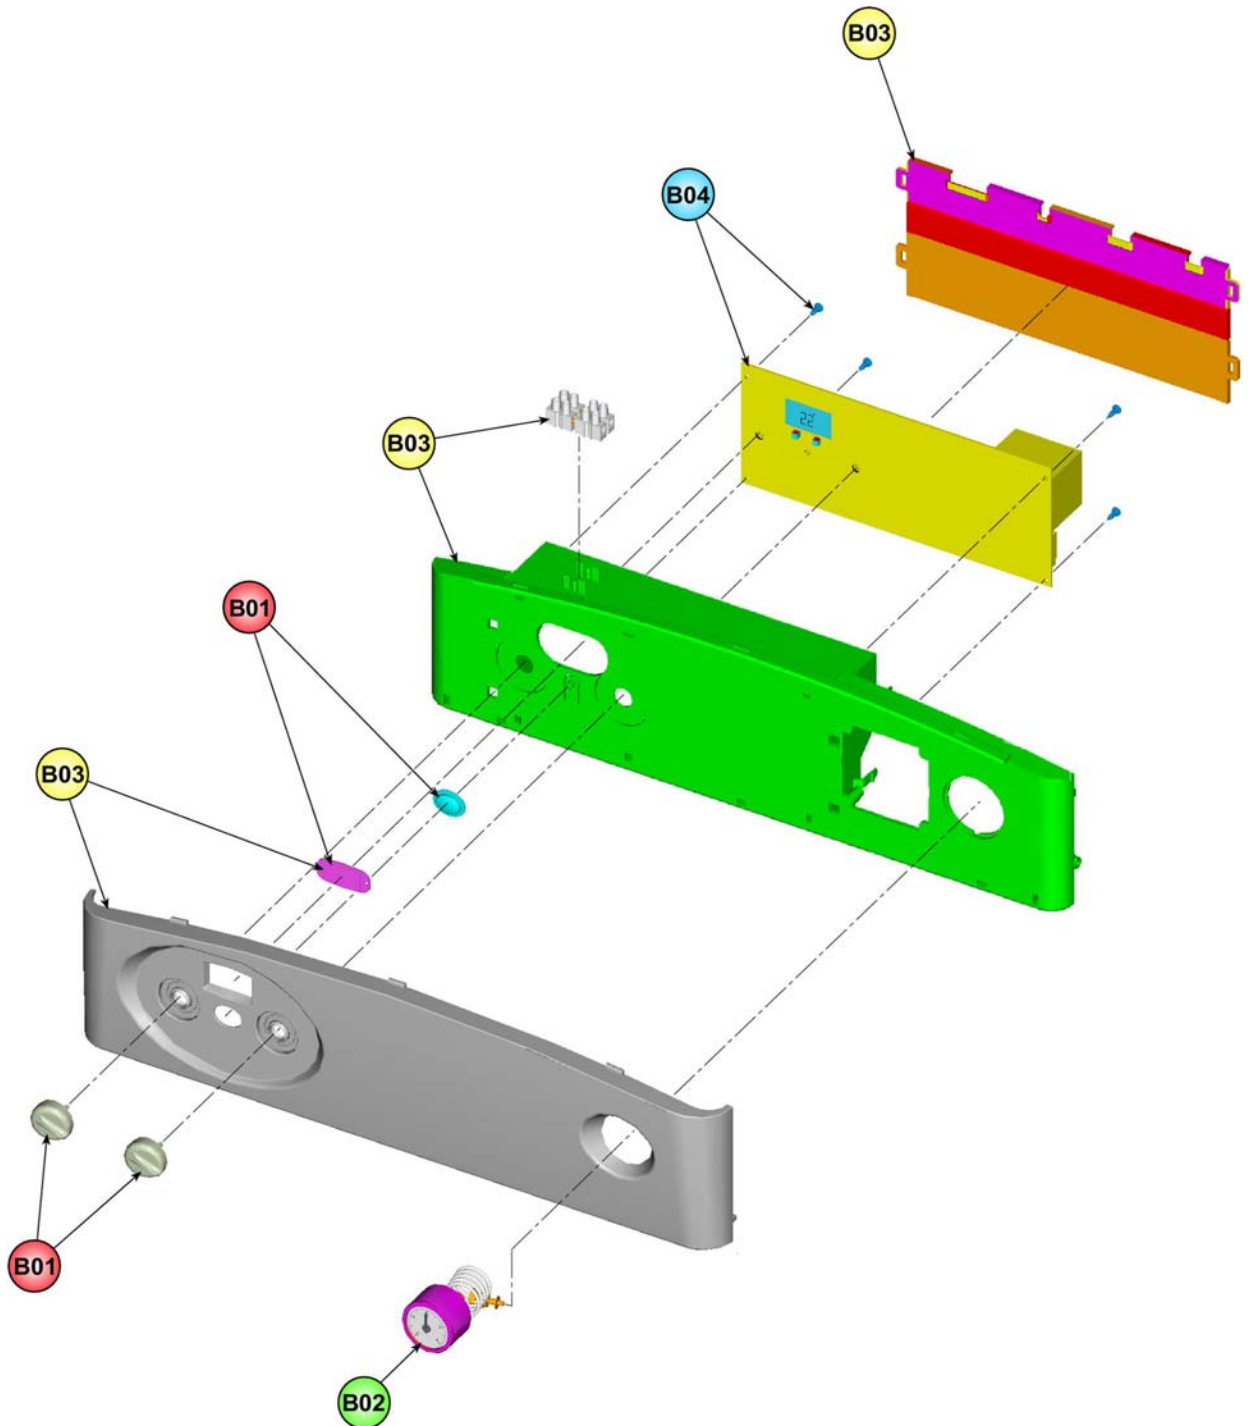

DOMICOMPACT C24 D

LISTA PEZZI DI RICAMBIO

SPARE PART LIST

ERSATZSTEILE

LIJST ONDERDELEN

LISTE PIECES DETACHES

LISTA PIEZAS DE REPUESTO

CODICE

30K0226002

EDIZIONE

01/07/2005

MERCATO

FR

LISTA PEZZI

POS.	CODICE	DESC.	QT.
A01	39812090	KIT MANTELLO (31113370)	1
B01	39812350	KIT MANOP.POT.Fm.A9 "FOL" (EX)	1
B02	39818210	KIT IDROMETRO (36402070)	1
B03	39812360	KIT CRUSCOTTO "DPY" (38516660)	1
B04	39812370	KIT CENTRALINA (36507811)	1
C01	39818560	KIT GUARN.CALD.Fm.A9-C9	1
C02	39812140	KIT VASO ESP.8Lt. (36800410)	1
C03	39817500	KIT PACCO LAM. (37403910)	1
C04	39818450	KIT POMPA AO/FX3FPL (39404220)	1
C05	39810230	KIT SONDA TEMP. SAN. (36200640)	1
C06	39818220	KIT 2 GALEGG.POMPA'05 Fm.A9	1
C07	39818550	KIT FLUSSOST. ELTEK Fm.A9	1
C08	39818260	KIT PRESSOST.H2O (39404710)	1
C10	39813010	KIT 5 REG.PORT.10Lt. (36902080)	1
C11	39813230	KIT 5 FILTRI FLUSS. (39402940)	1
C12	39818270	KIT VALV.SIC. (39404720)	1
D01	39807500	KIT TST.FUMI COMPL. (38319080)	1
D02	39804950	KIT ISOL.CAM.COMB. (mod.24)	1
D03	39812170	KIT Elettrodo ACC. (36702581)	1
D04	39812190	KIT VALV.VGU 54A1109 (36800400)	1
D05	39805650	KIT TST.C.ARG.100°C (36400900)	1
D06	39810220	KIT SONDA TEMP.RISC. (36200540)	1
D07	39805760	KIT 12 UG.ES7 F.1,30 (EL)	1
D08	39804780	KIT 12 UG.ES7 F.0,77 (EL)	1
D09	39806950	KIT CASSETTO 12R. (37608130)	1
D10	39808770	KIT 10 DIAFRAM.D.5,0 (34011770)	1