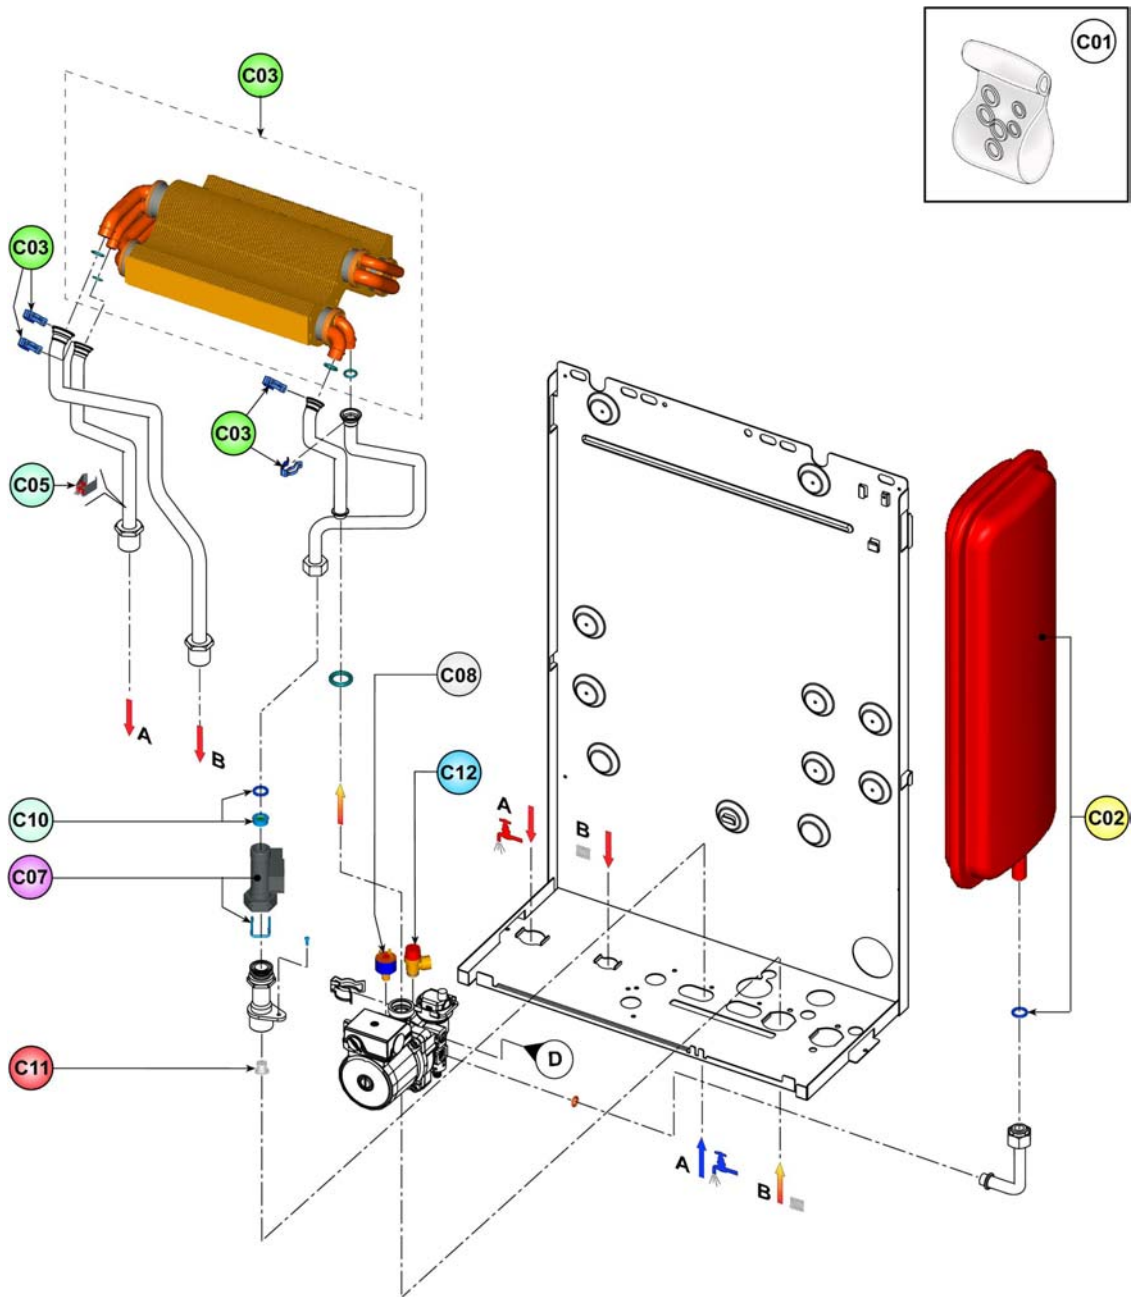

DOMICOMPACT C24 D

LISTA PEZZI DI RICAMBIO

SPARE PART LIST

ERSATZSTEILE

LIJST ONDERDELEN

LISTE PIECES DETACHES

LISTA PIEZAS DE REPUESTO

CODICE

30K0226002

EDIZIONE

01/07/2005

MERCATO

FR

LISTA PEZZI

POS.	CODICE	DESC.	QT.
A01	39812090	KIT MANTELLO (31113370)	1
B01	39812350	KIT MANOP.POT.Fm.A9 "FOL" (EX)	1
B02	39818210	KIT IDROMETRO (36402070)	1
B03	39812360	KIT CRUSCOTTO "DPY" (38516660)	1
B04	39812370	KIT CENTRALINA (36507811)	1
C01	39818560	KIT GUARN.CALD.Fm.A9-C9	1
C02	39812140	KIT VASO ESP.8Lt. (36800410)	1
C03	39817500	KIT PACCO LAM. (37403910)	1
C04	39818450	KIT POMPA AO/FX3FPL (39404220)	1
C05	39810230	KIT SONDA TEMP. SAN. (36200640)	1
C06	39818220	KIT 2 GALEGG.POMPA'05 Fm.A9	1
C07	39818550	KIT FLUSSOST. ELTEK Fm.A9	1
C08	39818260	KIT PRESSOST.H2O (39404710)	1
C10	39813010	KIT 5 REG.PORT.10Lt. (36902080)	1
C11	39813230	KIT 5 FILTRI FLUSS. (39402940)	1
C12	39818270	KIT VALV.SIC. (39404720)	1
D01	39807500	KIT TST.FUMI COMPL. (38319080)	1
D02	39804950	KIT ISOL.CAM.COMB. (mod.24)	1
D03	39812170	KIT Elettrodo ACC. (36702581)	1
D04	39812190	KIT VALV.VGU 54A1109 (36800400)	1
D05	39805650	KIT TST.C.ARG.100°C (36400900)	1
D06	39810220	KIT SONDA TEMP.RISC. (36200540)	1
D07	39805760	KIT 12 UG.ES7 F.1,30 (EL)	1
D08	39804780	KIT 12 UG.ES7 F.0,77 (EL)	1
D09	39806950	KIT CASSETTO 12R. (37608130)	1
D10	39808770	KIT 10 DIAFRAM.D.5,0 (34011770)	1