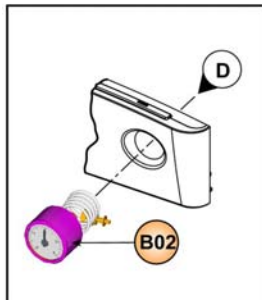

30K0226002

EDIZIONE

01/07/2005

MERCATO

FR

LISTA PEZZI

POS.	CODICE	DESC.	QT.
A01	39812090	KIT MANTELLO (31113370)	1
B01	39812350	KIT MANOP.POT.Fm.A9 "FOL" (EX)	1
B02	39818210	KIT IDROMETRO (36402070)	1
B03	39812360	KIT CRUSCOTTO "DPY" (38516660)	1
B04	39812370	KIT CENTRALINA (36507811)	1
C01	39818560	KIT GUARN.CALD.Fm.A9-C9	1
C02	39812140	KIT VASO ESP.8Lt. (36800410)	1
C03	39817500	KIT PACCO LAM. (37403910)	1
C04	39818450	KIT POMPA AO/FX3FPL (39404220)	1
C05	39810230	KIT SONDA TEMP. SAN. (36200640)	1
C06	39818220	KIT 2 GALEGG.POMPA'05 Fm.A9	1
C07	39818550	KIT FLUSSOST. ELTEK Fm.A9	1
C08	39818260	KIT PRESSOST.H2O (39404710)	1
C10	39813010	KIT 5 REG.PORT.10Lt. (36902080)	1
C11	39813230	KIT 5 FILTRI FLUSS. (39402940)	1
C12	39818270	KIT VALV.SIC. (39404720)	1
D01	39807500	KIT TST.FUMI COMPL. (38319080)	1
D02	39804950	KIT ISOL.CAM.COMB. (mod.24)	1
D03	39812170	KIT Elettrodo ACC. (36702581)	1
D04	39812190	KIT VALV.VGU 54A1109 (36800400)	1
D05	39805650	KIT TST.C.ARG.100°C (36400900)	1
D06	39810220	KIT SONDA TEMP.RISC. (36200540)	1
D07	39805760	KIT 12 UG.ES7 F.1,30 (EL)	1
D08	39804780	KIT 12 UG.ES7 F.0,77 (EL)	1
D09	39806950	KIT CASSETTO 12R. (37608130)	1
D10	39808770	KIT 10 DIAFRAM.D.5,0 (34011770)	1