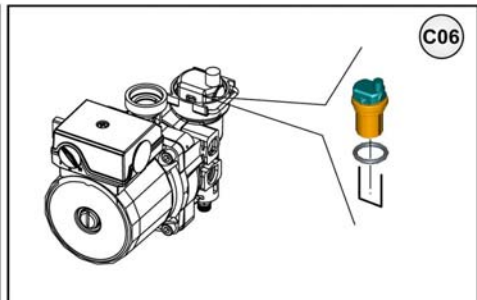

30K0226002

EDIZIONE

01/07/2005

MERCATO

FR

LISTA PEZZI

POS.	CODICE	DESC.	QT.
A01	39812090	KIT MANTELLO (31113370)	1
B01	39812350	KIT MANOP.POT.Fm.A9 "FOL" (EX)	1
B02	39818210	KIT IDROMETRO (36402070)	1
B03	39812360	KIT CRUSCOTTO "DPY" (38516660)	1
B04	39812370	KIT CENTRALINA (36507811)	1
C01	39818560	KIT GUARN.CALD.Fm.A9-C9	1
C02	39812140	KIT VASO ESP.8Lt. (36800410)	1
C03	39817500	KIT PACCO LAM. (37403910)	1
C04	39818450	KIT POMPA AO/FX3FPL (39404220)	1
C05	39810230	KIT SONDA TEMP. SAN. (36200640)	1
C06	39818220	KIT 2 GALEGG.POMPA'05 Fm.A9	1
C07	39818550	KIT FLUSSOST. ELTEK Fm.A9	1
C08	39818260	KIT PRESSOST.H2O (39404710)	1
C10	39813010	KIT 5 REG.PORT.10Lt. (36902080)	1
C11	39813230	KIT 5 FILTRI FLUSS. (39402940)	1
C12	39818270	KIT VALV.SIC. (39404720)	1
D01	39807500	KIT TST.FUMI COMPL. (38319080)	1
D02	39804950	KIT ISOL.CAM.COMB. (mod.24)	1
D03	39812170	KIT Elettrodo ACC. (36702581)	1
D04	39812190	KIT VALV.VGU 54A1109 (36800400)	1
D05	39805650	KIT TST.C.ARG.100°C (36400900)	1
D06	39810220	KIT SONDA TEMP.RISC. (36200540)	1
D07	39805760	KIT 12 UG.ES7 F.1,30 (EL)	1
D08	39804780	KIT 12 UG.ES7 F.0,77 (EL)	1
D09	39806950	KIT CASSETTO 12R. (37608130)	1
D10	39808770	KIT 10 DIAFRAM.D.5,0 (34011770)	1