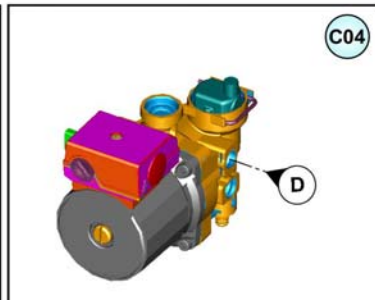

30K0226002

EDIZIONE

01/07/2005

MERCATO

FR

LISTA PEZZI

POS.	CODICE	DESC.	QT.
A01	39812090	KIT MANTELLO (31113370)	1
B01	39812350	KIT MANOP.POT.Fm.A9 "FOL" (EX)	1
B02	39818210	KIT IDROMETRO (36402070)	1
B03	39812360	KIT CRUSCOTTO "DPY" (38516660)	1
B04	39812370	KIT CENTRALINA (36507811)	1
C01	39818560	KIT GUARN.CALD.Fm.A9-C9	1
C02	39812140	KIT VASO ESP.8Lt. (36800410)	1
C03	39817500	KIT PACCO LAM. (37403910)	1
C04	39818450	KIT POMPA AO/FX3FPL (39404220)	1
C05	39810230	KIT SONDA TEMP. SAN. (36200640)	1
C06	39818220	KIT 2 GALEGG.POMPA'05 Fm.A9	1
C07	39818550	KIT FLUSSOST. ELTEK Fm.A9	1
C08	39818260	KIT PRESSOST.H2O (39404710)	1
C10	39813010	KIT 5 REG.PORT.10Lt. (36902080)	1
C11	39813230	KIT 5 FILTRI FLUSS. (39402940)	1
C12	39818270	KIT VALV.SIC. (39404720)	1
D01	39807500	KIT TST.FUMI COMPL. (38319080)	1
D02	39804950	KIT ISOL.CAM.COMB. (mod.24)	1
D03	39812170	KIT Elettrodo ACC. (36702581)	1
D04	39812190	KIT VALV.VGU 54A1109 (36800400)	1
D05	39805650	KIT TST.C.ARG.100°C (36400900)	1
D06	39810220	KIT SONDA TEMP.RISC. (36200540)	1
D07	39805760	KIT 12 UG.ES7 F.1,30 (EL)	1
D08	39804780	KIT 12 UG.ES7 F.0,77 (EL)	1
D09	39806950	KIT CASSETTO 12R. (37608130)	1
D10	39808770	KIT 10 DIAFRAM.D.5,0 (34011770)	1