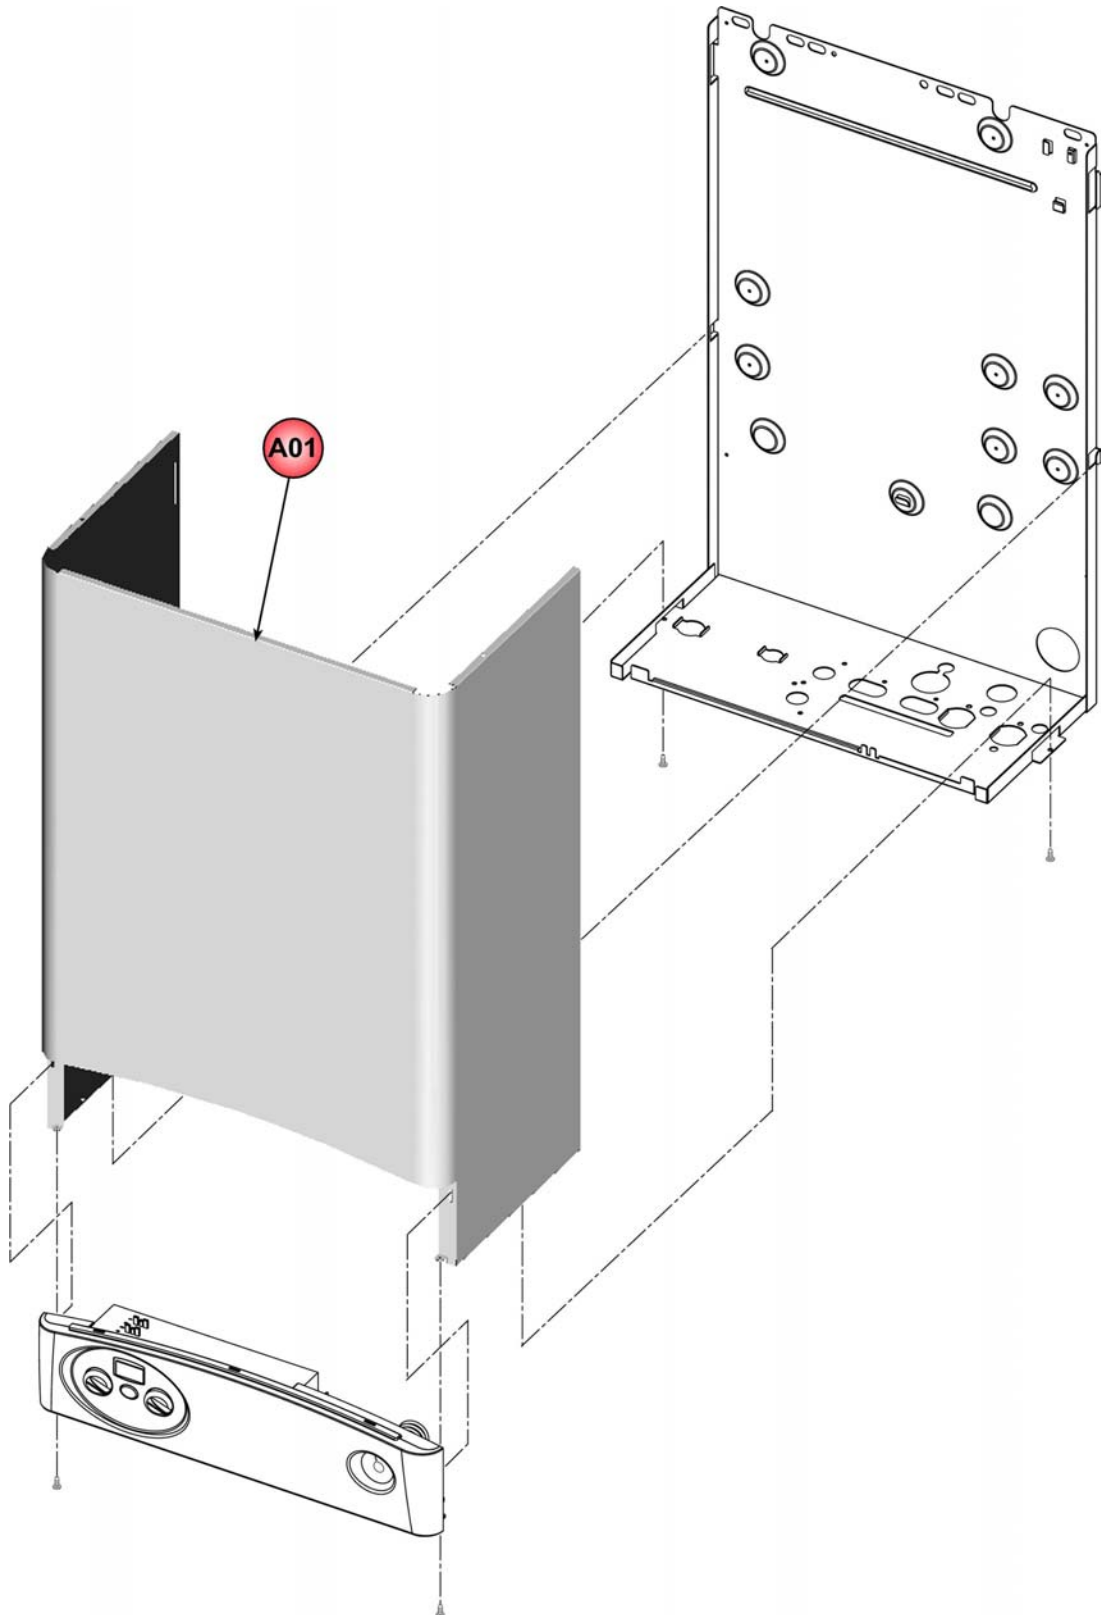

DOMICOMPACT C24 D

LISTA PEZZI DI RICAMBIO

SPARE PART LIST

ERSATZSTEILE

LIJST ONDERDELEN

LISTE PIECES DETACHES

LISTA PIEZAS DE REPUESTO

CODICE

30K0226002

EDIZIONE

01/07/2005

MERCATO

FR

LISTA PEZZI

POS.	CODICE	DESC.	QT.
A01	39812090	KIT MANTELLO (31113370)	1
B01	39812350	KIT MANOP.POT.Fm.A9 "FOL" (EX)	1
B02	39818210	KIT IDROMETRO (36402070)	1
B03	39812360	KIT CRUSCOTTO "DPY" (38516660)	1
B04	39812370	KIT CENTRALINA (36507811)	1
C01	39818560	KIT GUARN.CALD.Fm.A9-C9	1
C02	39812140	KIT VASO ESP.8Lt. (36800410)	1
C03	39817500	KIT PACCO LAM. (37403910)	1
C04	39818450	KIT POMPA AO/FX3FPL (39404220)	1
C05	39810230	KIT SONDA TEMP. SAN. (36200640)	1
C06	39818220	KIT 2 GALEGG.POMPA'05 Fm.A9	1
C07	39818550	KIT FLUSSOST. ELTEK Fm.A9	1
C08	39818260	KIT PRESSOST.H2O (39404710)	1
C10	39813010	KIT 5 REG.PORT.10Lt. (36902080)	1
C11	39813230	KIT 5 FILTRI FLUSS. (39402940)	1
C12	39818270	KIT VALV.SIC. (39404720)	1
D01	39807500	KIT TST.FUMI COMPL. (38319080)	1
D02	39804950	KIT ISOL.CAM.COMB. (mod.24)	1
D03	39812170	KIT Elettrodo ACC. (36702581)	1
D04	39812190	KIT VALV.VGU 54A1109 (36800400)	1
D05	39805650	KIT TST.C.ARG.100°C (36400900)	1
D06	39810220	KIT SONDA TEMP.RISC. (36200540)	1
D07	39805760	KIT 12 UG.ES7 F.1,30 (EL)	1
D08	39804780	KIT 12 UG.ES7 F.0,77 (EL)	1
D09	39806950	KIT CASSETTO 12R. (37608130)	1
D10	39808770	KIT 10 DIAFRAM.D.5,0 (34011770)	1