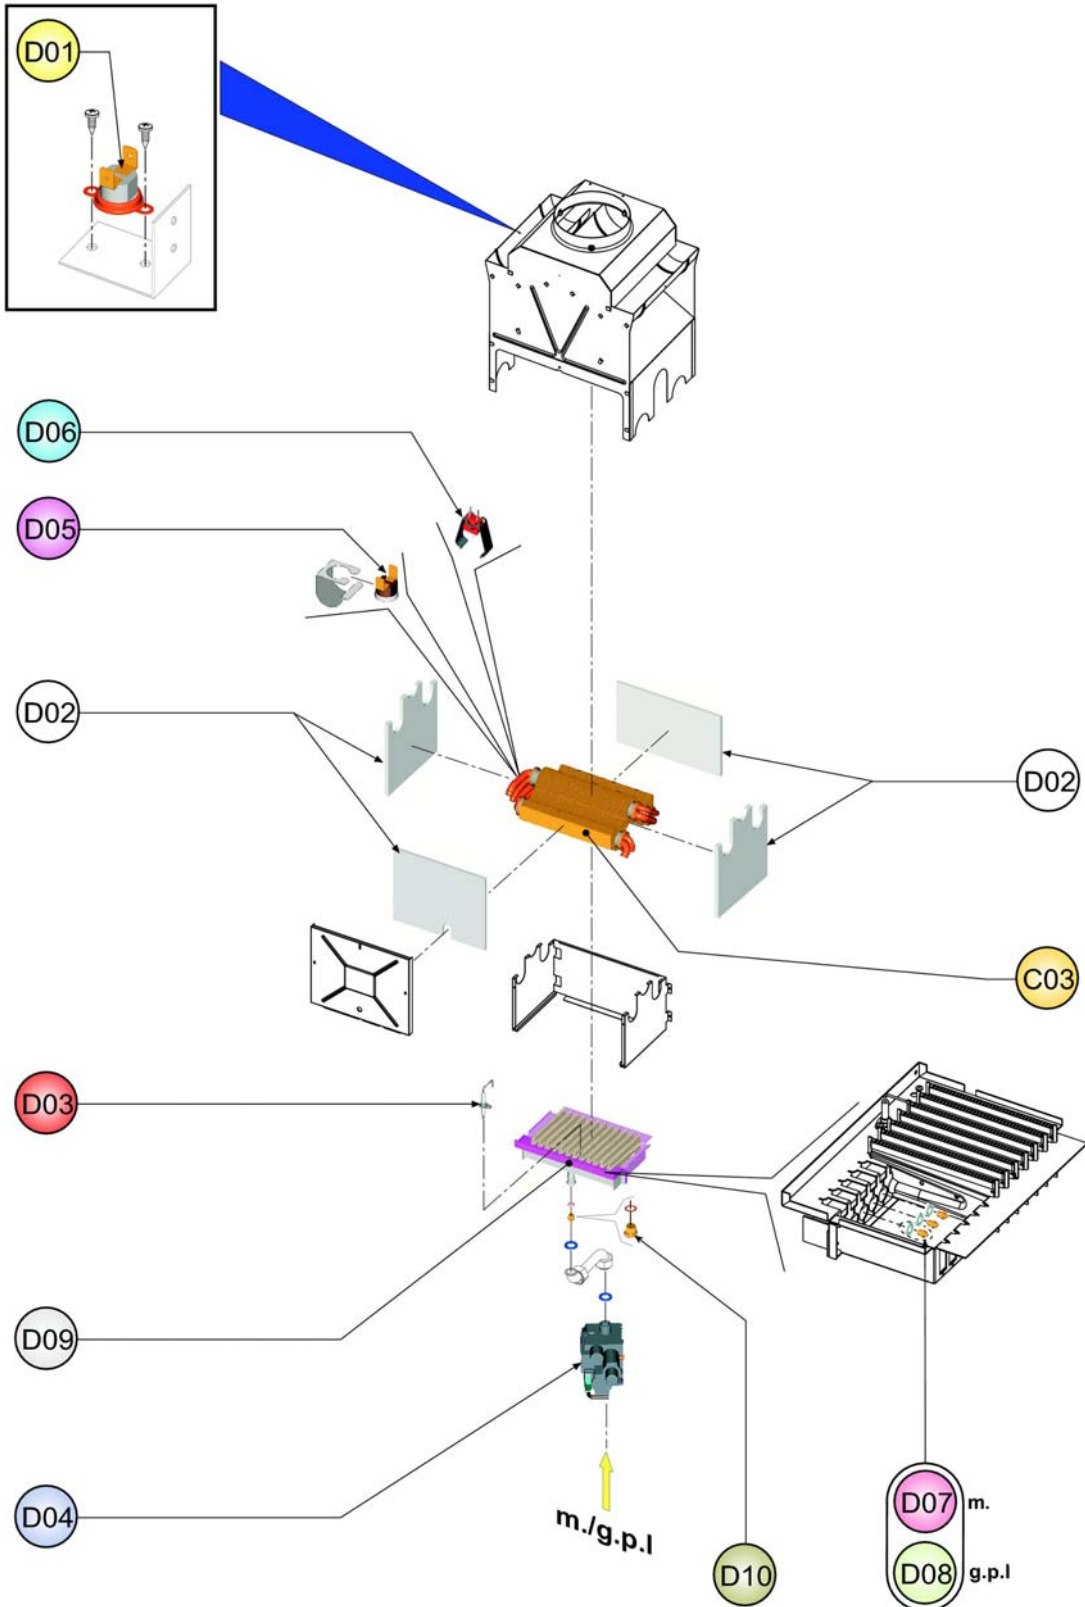

DOMICOMPACT C24 D

LISTA PEZZI DI RICAMBIO

SPARE PART LIST

ERSATZSTEILE

LIJST ONDERDELEN

LISTE PIECES DETACHES

LISTA PIEZAS DE REPUESTO

CODICE

30K0226002

EDIZIONE

01/07/2005

MERCATO

FR

LISTA PEZZI

POS.	CODICE	DESC.	QT.
A01	39812090	KIT MANTELLO (31113370)	1
B01	39812350	KIT MANOP.POT.Fm.A9 "FOL" (EX)	1
B02	39818210	KIT IDROMETRO (36402070)	1
B03	39812360	KIT CRUSCOTTO "DPY" (38516660)	1
B04	39812370	KIT CENTRALINA (36507811)	1
C01	39818560	KIT GUARN.CALD.Fm.A9-C9	1
C02	39812140	KIT VASO ESP.8Lt. (36800410)	1
C03	39817500	KIT PACCO LAM. (37403910)	1
C04	39818450	KIT POMPA AO/FX3FPL (39404220)	1
C05	39810230	KIT SONDA TEMP. SAN. (36200640)	1
C06	39818220	KIT 2 GALEGG.POMPA'05 Fm.A9	1
C07	39818550	KIT FLUSSOST. ELTEK Fm.A9	1
C08	39818260	KIT PRESSOST.H2O (39404710)	1
C10	39813010	KIT 5 REG.PORT.10Lt. (36902080)	1
C11	39813230	KIT 5 FILTRI FLUSS. (39402940)	1
C12	39818270	KIT VALV.SIC. (39404720)	1
D01	39807500	KIT TST.FUMI COMPL. (38319080)	1
D02	39804950	KIT ISOL.CAM.COMB. (mod.24)	1
D03	39812170	KIT Elettrodo ACC. (36702581)	1
D04	39812190	KIT VALV.VGU 54A1109 (36800400)	1
D05	39805650	KIT TST.C.ARG.100°C (36400900)	1
D06	39810220	KIT SONDA TEMP.RISC. (36200540)	1
D07	39805760	KIT 12 UG.ES7 F.1,30 (EL)	1
D08	39804780	KIT 12 UG.ES7 F.0,77 (EL)	1
D09	39806950	KIT CASSETTO 12R. (37608130)	1
D10	39808770	KIT 10 DIAFRAM.D.5,0 (34011770)	1