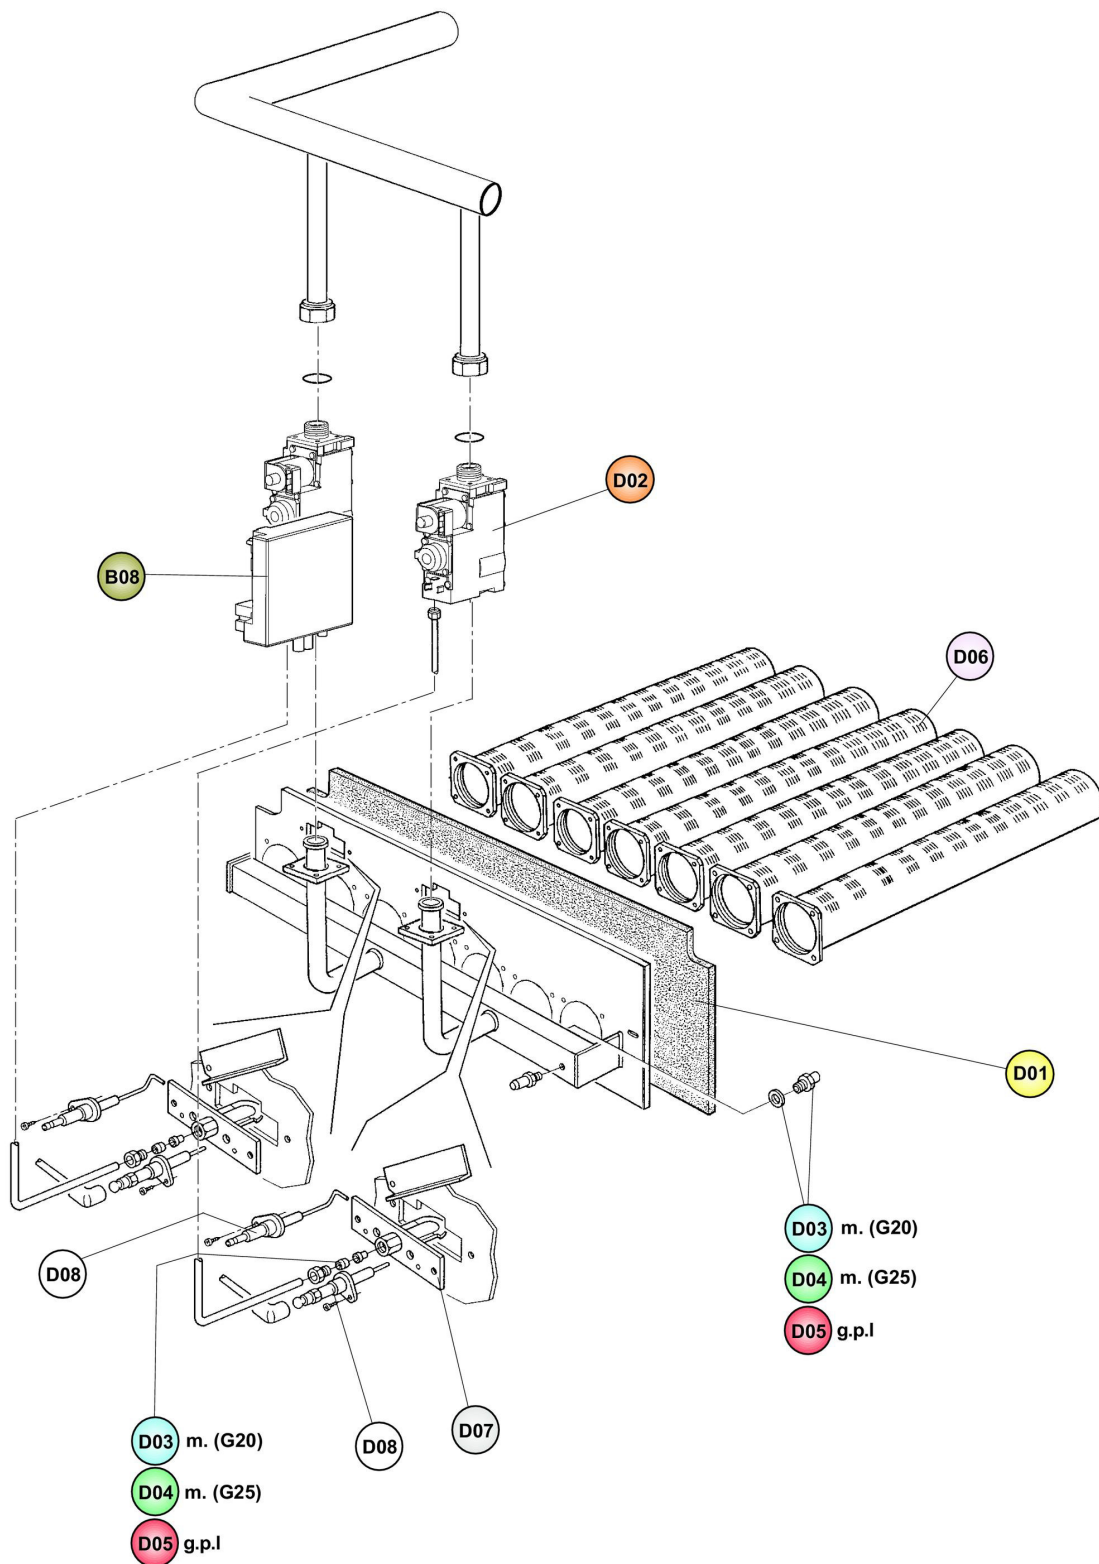

**- GRUPPO GAS / GAS LINE / GASSAMMLER EINHEIT -  
- GASLIJN / CONDUITE GAZ / GRUPO GAS -**

**LISTA PEZZI 0E4M7AVA****PEGASUS 67 LN 2S (BE)**

<b>POS.</b>	<b>CODICE</b>	<b>DESC.</b>	<b>QT.</b>
A01	39816240	KIT COPERCHIO 7 (31103770)	1
A02	39816120	KIT FIANCO DEX. (31103590)	1
A03	39816130	KIT FIANCO SIN. (31103610)	1
A04	39816190	KIT PORTA 7 (31103670)	1
A05	39816140	KIT PARETE POST. 7 (31103530)	1
B01	39816340	KIT CRUSCOTTO (38512600)	1
B02	39813580	KIT MANOP.+ TAPPI (35008000)	1
B03	39801950	KIT PULS.UP.P12P32 (36100330)	1
B04	39813590	KIT INTERR.BIP.4RH (36100440)	1
B05	39816100	KIT T/IDR.0-8b.C1500 (36402010)	1
B06	39813600	KIT TST LS1 110 C° (36401450)	1
B07	39804010	KIT TST.REG.2STD TRZ (36401880)	1
B08	39816360	KIT CENTRALINA (36506940)	1
B09	39816110	KIT TST FUMI (36401810)	1
C01	39813620	KIT GUAINA 1/2"X130 (33400690)	1
C02	39816290	KIT ELEM.DEX. (39404470)	1
C03	39816070	KIT ELEM.INT. (39403190)	1
C04	39816300	KIT ELEM.SIN. (39404480)	1
C05	39814820	KIT BICONO (34218521)	1
C06	39815430	KIT TIRANTI M10X600 (34403210)	1
C07	39806180	KIT PRESSOSTATO H2O (36401930)	1
C08	39813760	KIT V/RITEGNO 1/4" (36901140)	1
C09	39801160	KIT V.ARIA 1/2" (36900880)	1
C10	39816330	KIT GUARN. TENUTA (33700921)	1
C11	39813780	KIT RUBIN.SCAR.3/4" (36800490)	1
C12	39812340	KIT GUARNIZ.H2O (da 3/8"a 1")	1
D01	39816370	KIT ISOL.PORTA CC 7 (35322150)	1
D02	39816420	KIT VALV.GAS (36802910)	1
D03	39816430	KIT 6 UG.GAS 2,75 (34009080)	1
D04	39816480	KIT 6 UG.GAS 3,20 (34009270)	1
D05	39816530	KIT 6 UG.GAS 1,80 (34013050)	1
D06	39816580	KIT BRUC.PRINCIPALE (37608280)	1
D07	39816590	KIT B/P LAV. (36702661)	1
D08	39814080	KIT ELETTR. (36702260-36702270)	1