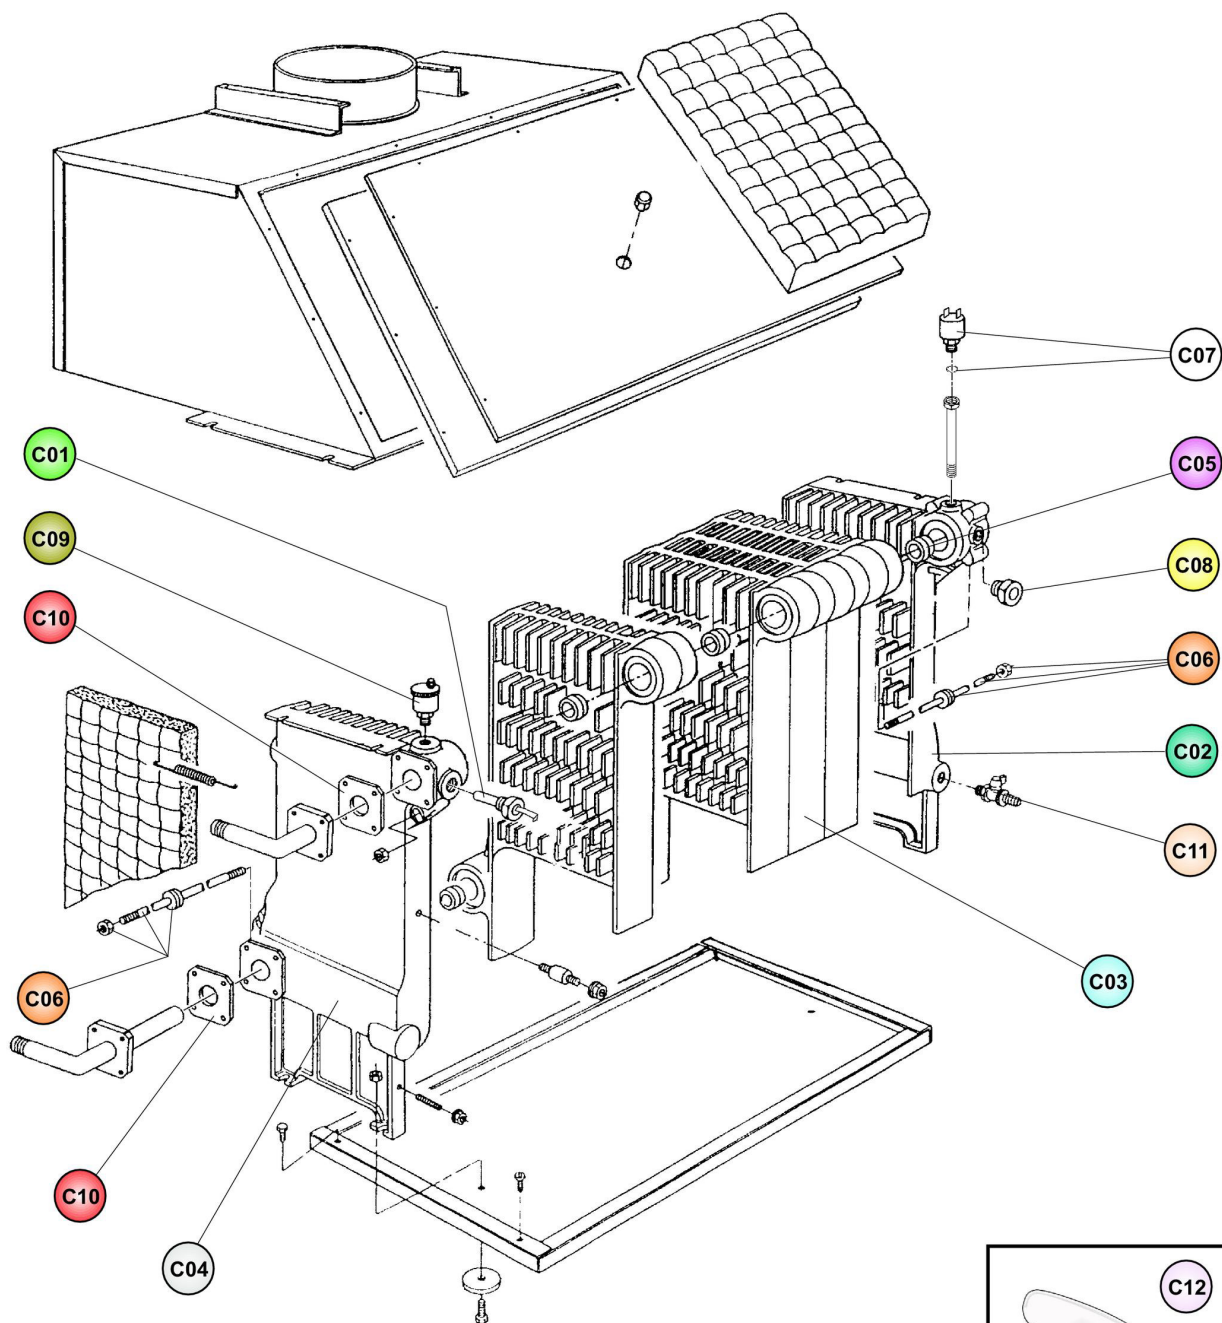

## **PEGASUS LN 2S**

- **LISTA PEZZI DI RICAMBIO**
- **SPARE PART LIST**
- **ERSATZSTEILE**
- **LIJST ONDERDELEN**
- **LISTE PIECES DETACHES**
- **LISTA PIEZAS DE REPUESTO**

<b>CODICE</b>	<b>EDIZIONE</b>	<b>MERCATO</b>
<b>30K0214000</b>	<b>08/11/2004</b>	<b>BE</b>

**- GRUPPO GAS / GAS LINE / GASSAMMLER EINHEIT -  
- GASLIJN / CONDUITE GAZ / GRUPO GAS -**

**LISTA PEZZI 0E4M7AVA****PEGASUS 67 LN 2S (BE)**

<b>POS.</b>	<b>CODICE</b>	<b>DESC.</b>	<b>QT.</b>
A01	39816240	KIT COPERCHIO 7 (31103770)	1
A02	39816120	KIT FIANCO DEX. (31103590)	1
A03	39816130	KIT FIANCO SIN. (31103610)	1
A04	39816190	KIT PORTA 7 (31103670)	1
A05	39816140	KIT PARETE POST. 7 (31103530)	1
B01	39816340	KIT CRUSCOTTO (38512600)	1
B02	39813580	KIT MANOP.+ TAPPI (35008000)	1
B03	39801950	KIT PULS.UP.P12P32 (36100330)	1
B04	39813590	KIT INTERR.BIP.4RH (36100440)	1
B05	39816100	KIT T/IDR.0-8b.C1500 (36402010)	1
B06	39813600	KIT TST LS1 110 C° (36401450)	1
B07	39804010	KIT TST.REG.2STD TRZ (36401880)	1
B08	39816360	KIT CENTRALINA (36506940)	1
B09	39816110	KIT TST FUMI (36401810)	1
C01	39813620	KIT GUAINA 1/2"X130 (33400690)	1
C02	39816290	KIT ELEM.DEX. (39404470)	1
C03	39816070	KIT ELEM.INT. (39403190)	1
C04	39816300	KIT ELEM.SIN. (39404480)	1
C05	39814820	KIT BICONO (34218521)	1
C06	39815430	KIT TIRANTI M10X600 (34403210)	1
C07	39806180	KIT PRESSOSTATO H2O (36401930)	1
C08	39813760	KIT V/RITEGNO 1/4" (36901140)	1
C09	39801160	KIT V.ARIA 1/2" (36900880)	1
C10	39816330	KIT GUARN. TENUTA (33700921)	1
C11	39813780	KIT RUBIN.SCAR.3/4" (36800490)	1
C12	39812340	KIT GUARNIZ.H2O (da 3/8"a 1")	1
D01	39816370	KIT ISOL.PORTA CC 7 (35322150)	1
D02	39816420	KIT VALV.GAS (36802910)	1
D03	39816430	KIT 6 UG.GAS 2,75 (34009080)	1
D04	39816480	KIT 6 UG.GAS 3,20 (34009270)	1
D05	39816530	KIT 6 UG.GAS 1,80 (34013050)	1
D06	39816580	KIT BRUC.PRINCIPALE (37608280)	1
D07	39816590	KIT B/P LAV. (36702661)	1
D08	39814080	KIT ELETTR. (36702260-36702270)	1