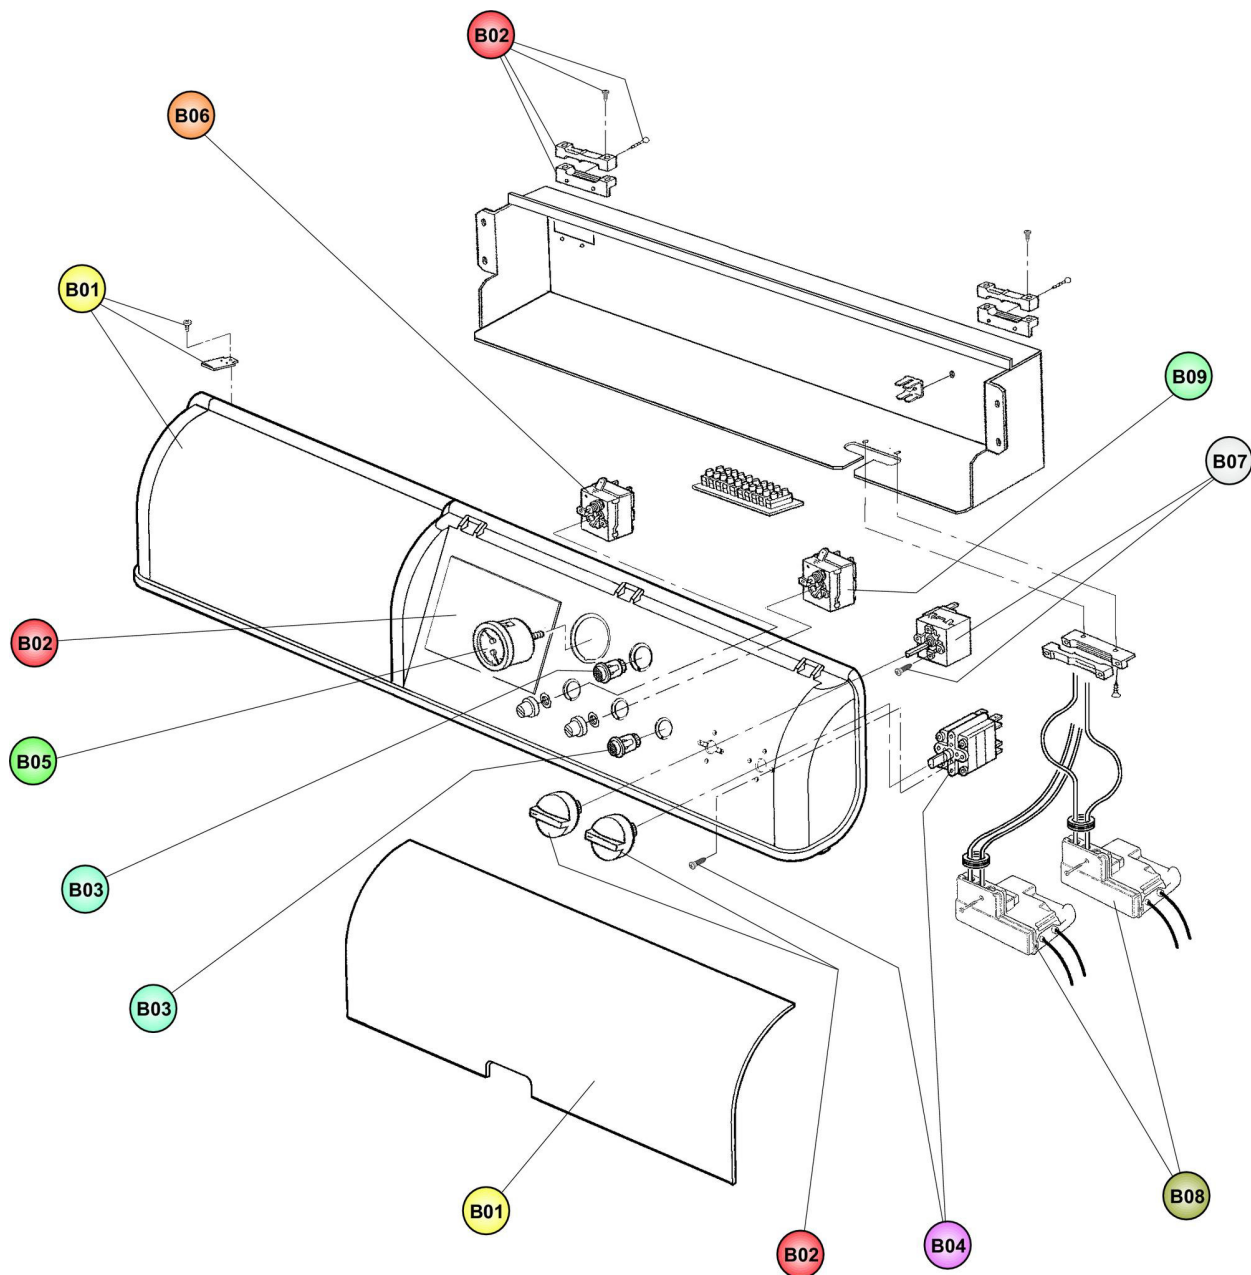

- CABLAGGIO / WIRING / VERDRAHTUNG -
- BEKABELING / CABLAGE / CABLEADO -