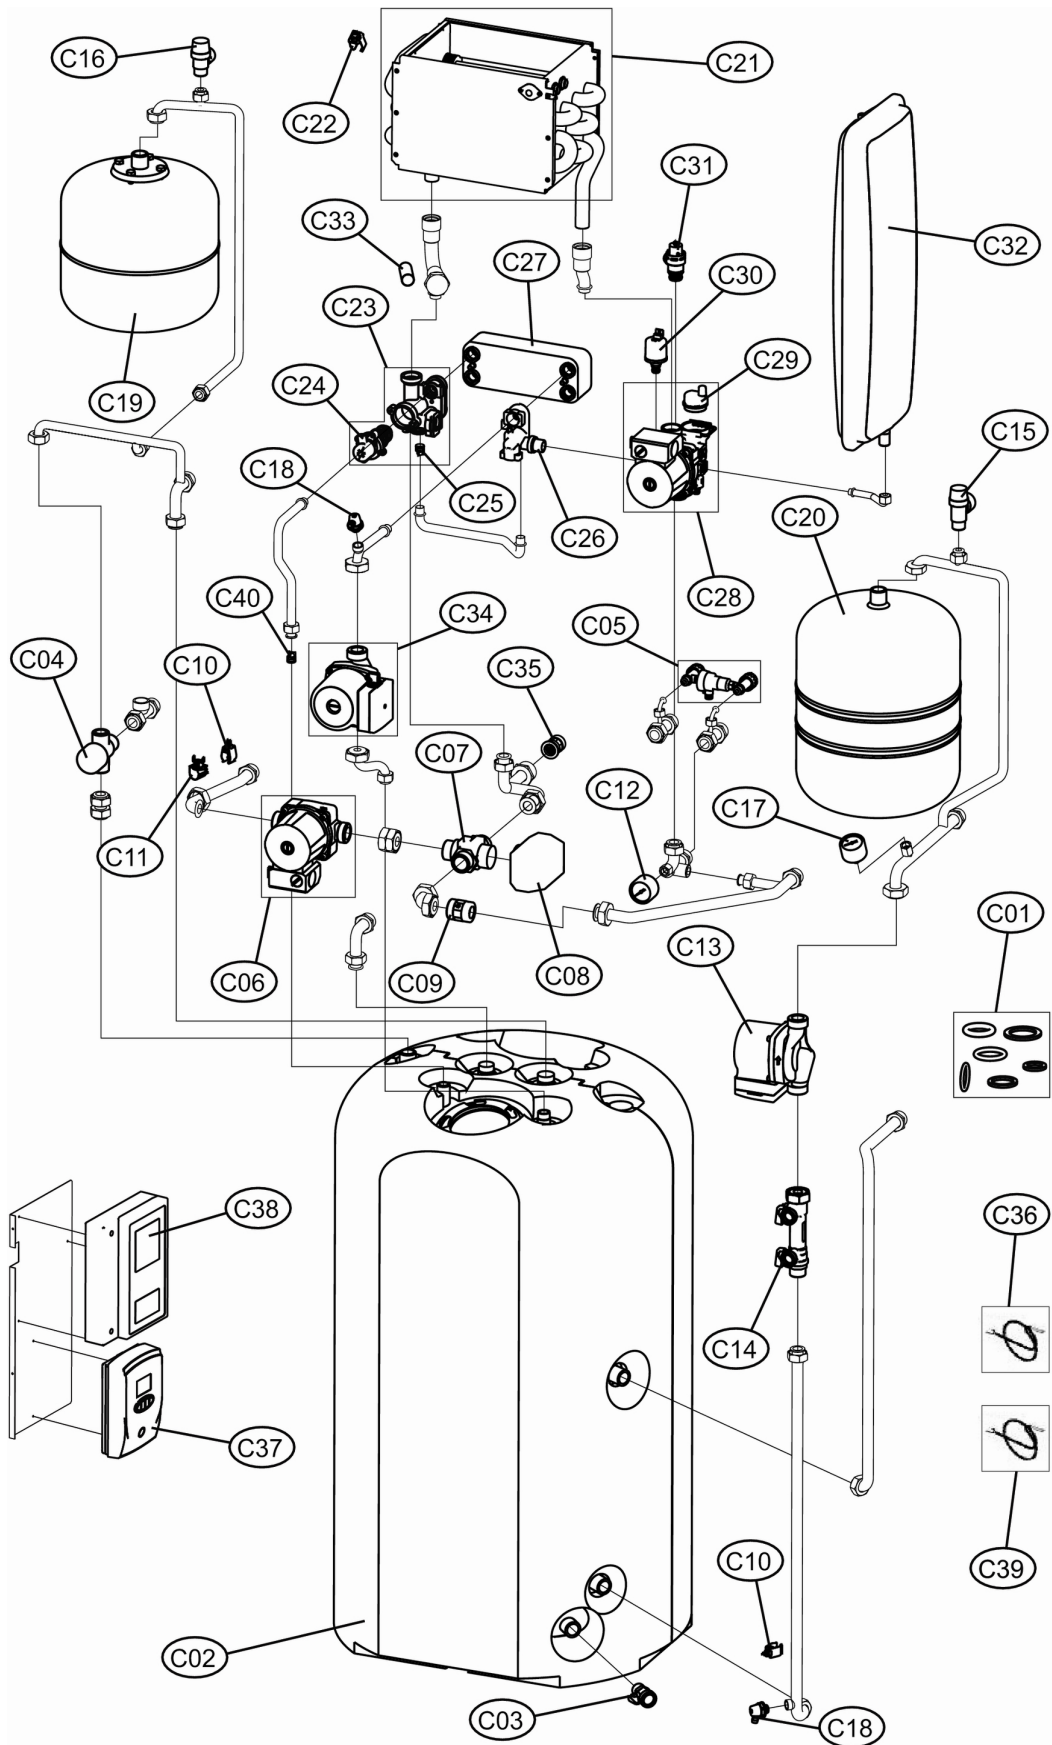

ECONCEPT KOMBI ST 25