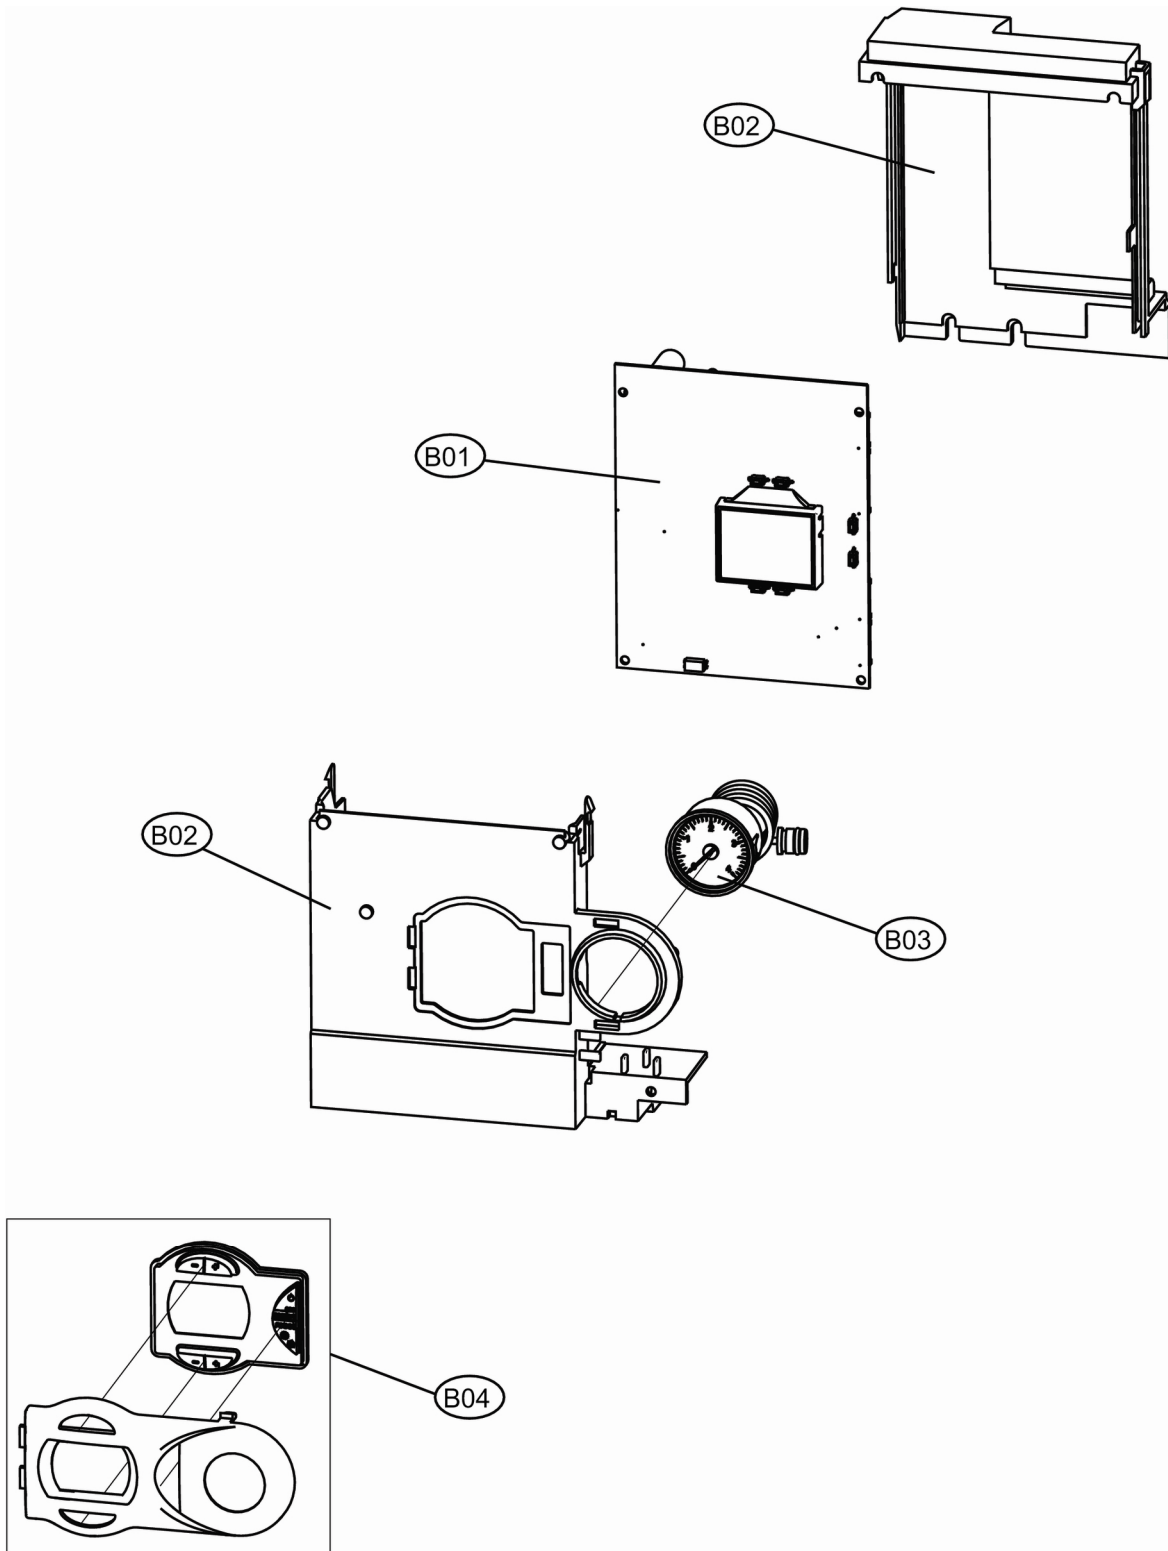

ECONCEPT tech 35A