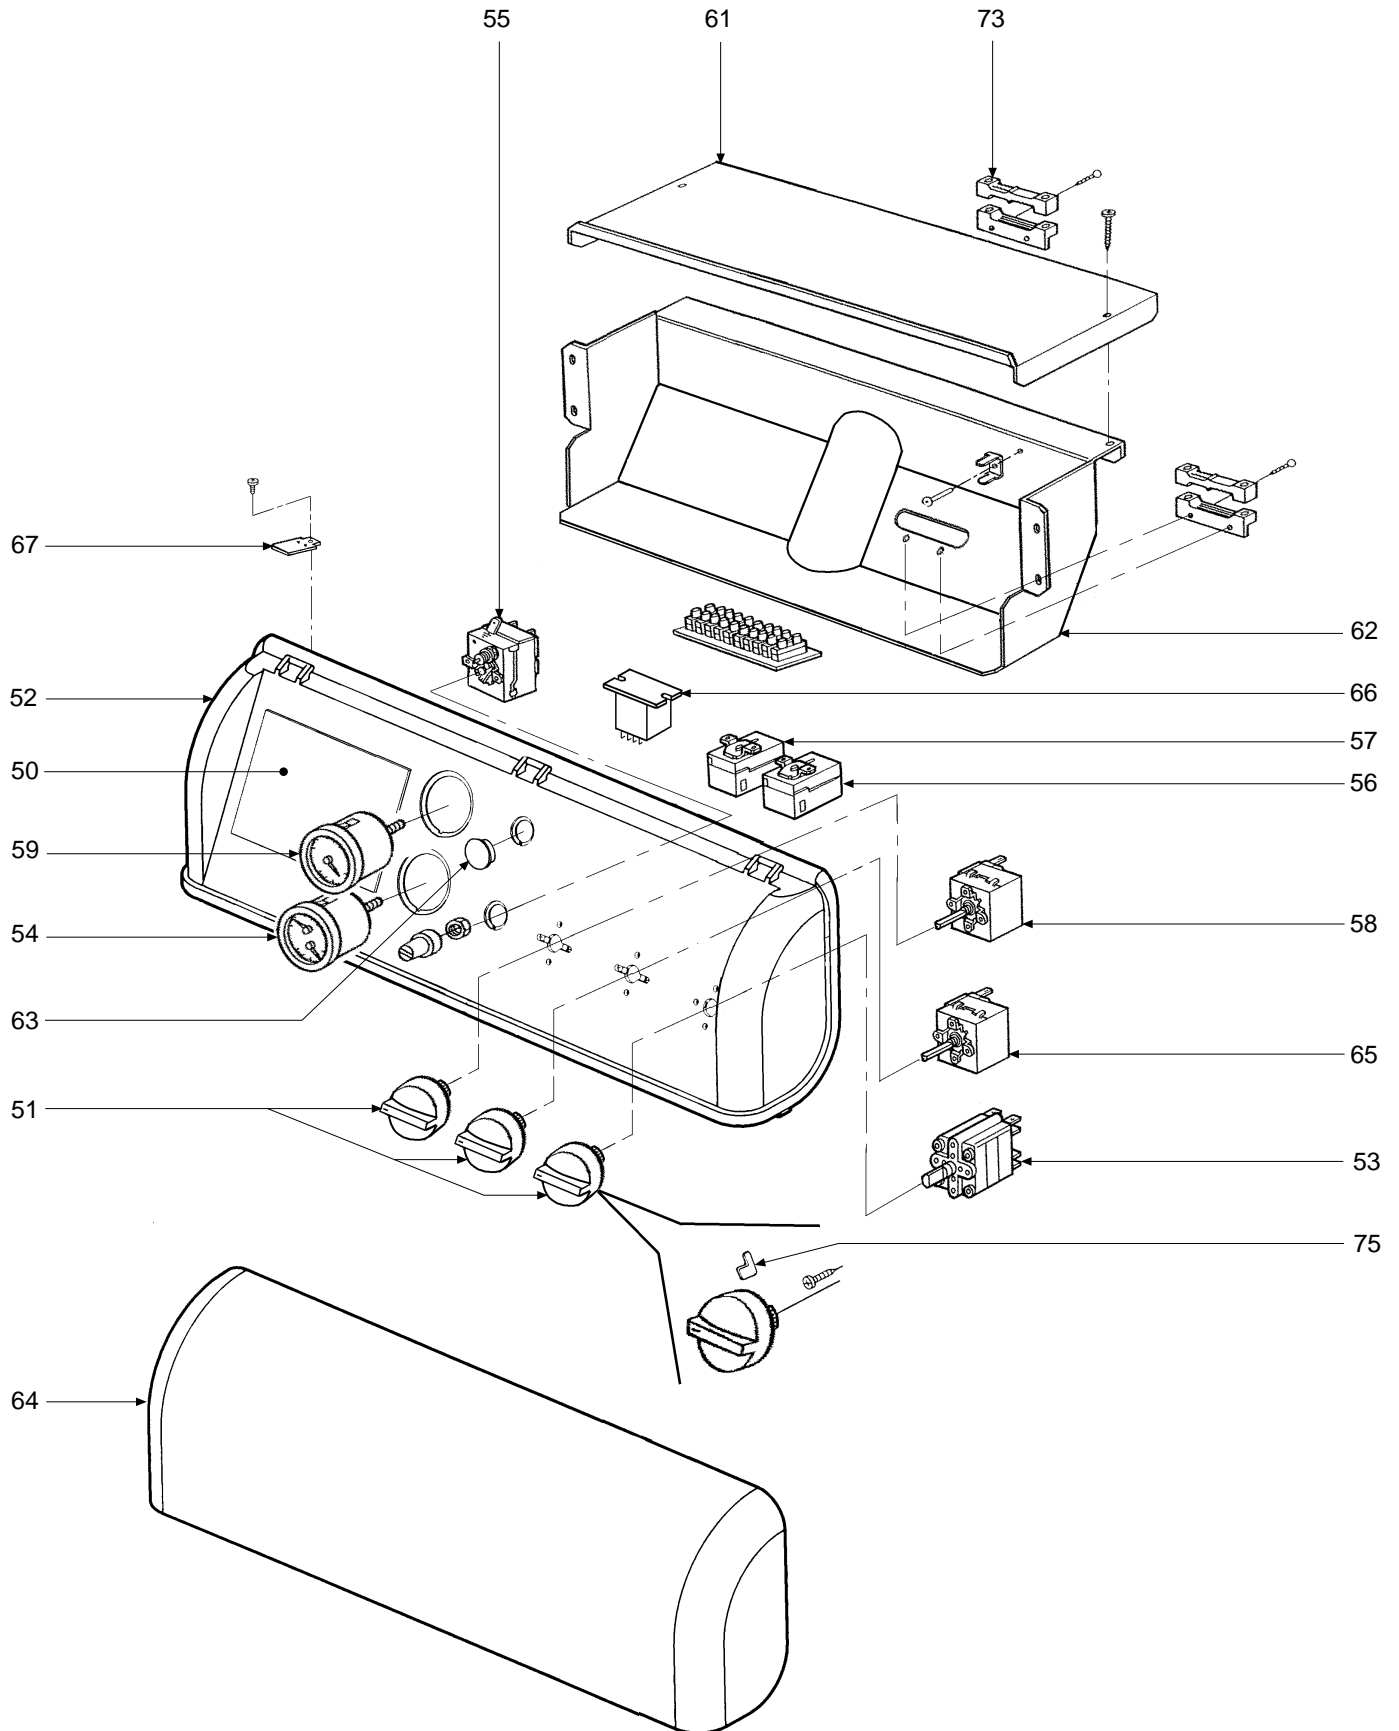

FERROLI

SGN1K

- LISTA PEZZI DI RICAMBIO
- SPARE PART LIST
- ERSATZSTEILE
- LIJST ONDERDELEN
- LISTE PIECES DETACHES
- LISTA PIEZAS DE REPUESTO

Appr. nr. C95.06 G 02 ÷ 08 - CE 0085 AQ 0770

CODICE	EDIZIONE	MERCATO	VISTO
30R0364/0	06 - 00	FR