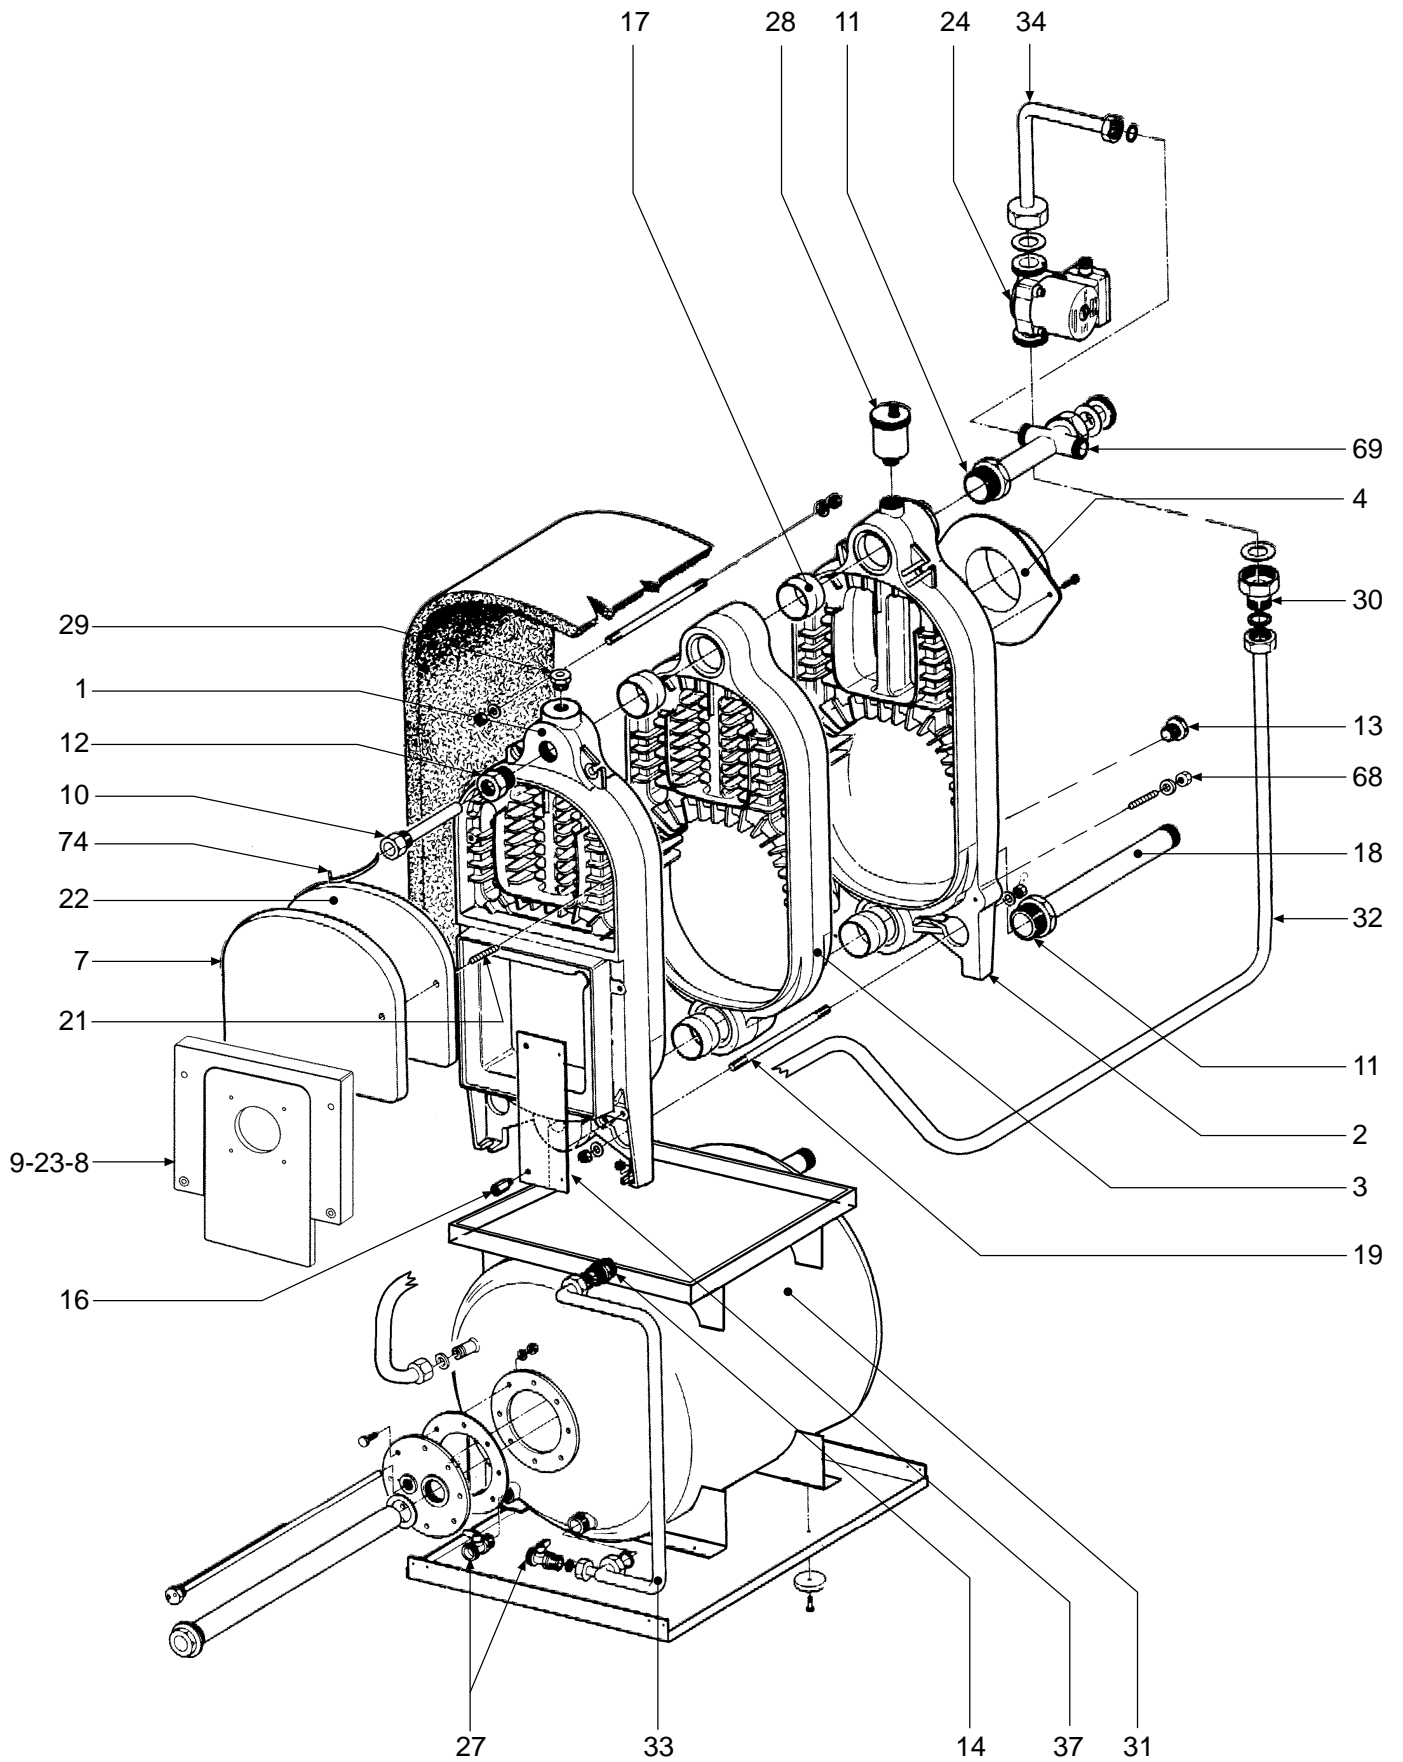

FERROLI

SGN1K

- LISTA PEZZI DI RICAMBIO
- SPARE PART LIST
- ERSATZSTEILE
- LIJST ONDERDELEN
- LISTE PIECES DETACHES
- LISTA PIEZAS DE REPUESTO

Appr. nr. C95.06 G 02 ÷ 08 - CE 0085 AQ 0770

CODICE	EDIZIONE	MERCATO	VISTO
30R0364/0	06 - 00	FR