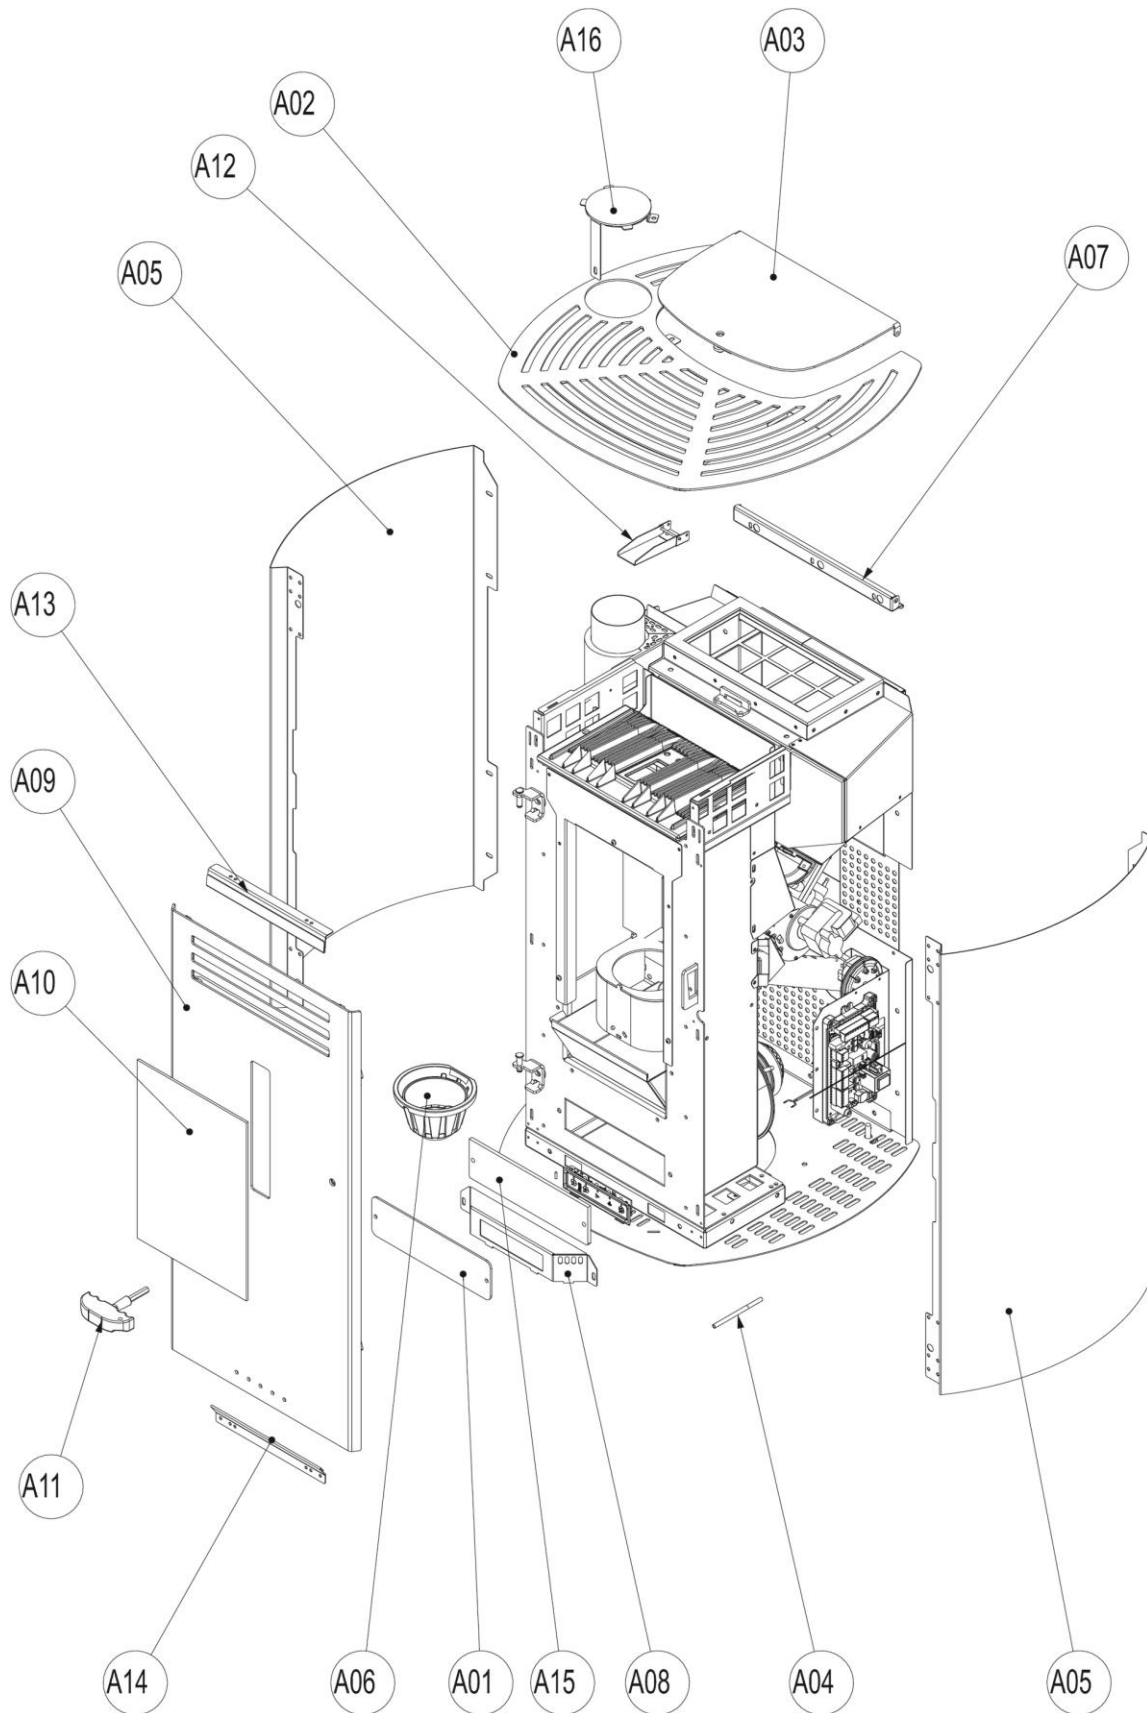

CLIO ERMETICA LAU1A00A00 Vers.00

La quantità indicata è quella presente fisicamente nella stufa / The quantity indicated is physically present in the stove / Die angegebene Menge physisch im Ofen vorhanden ist / La quantité indiquée est physiquement présent dans le poêle / La cantidad indicada es físicamente presente en la estufa