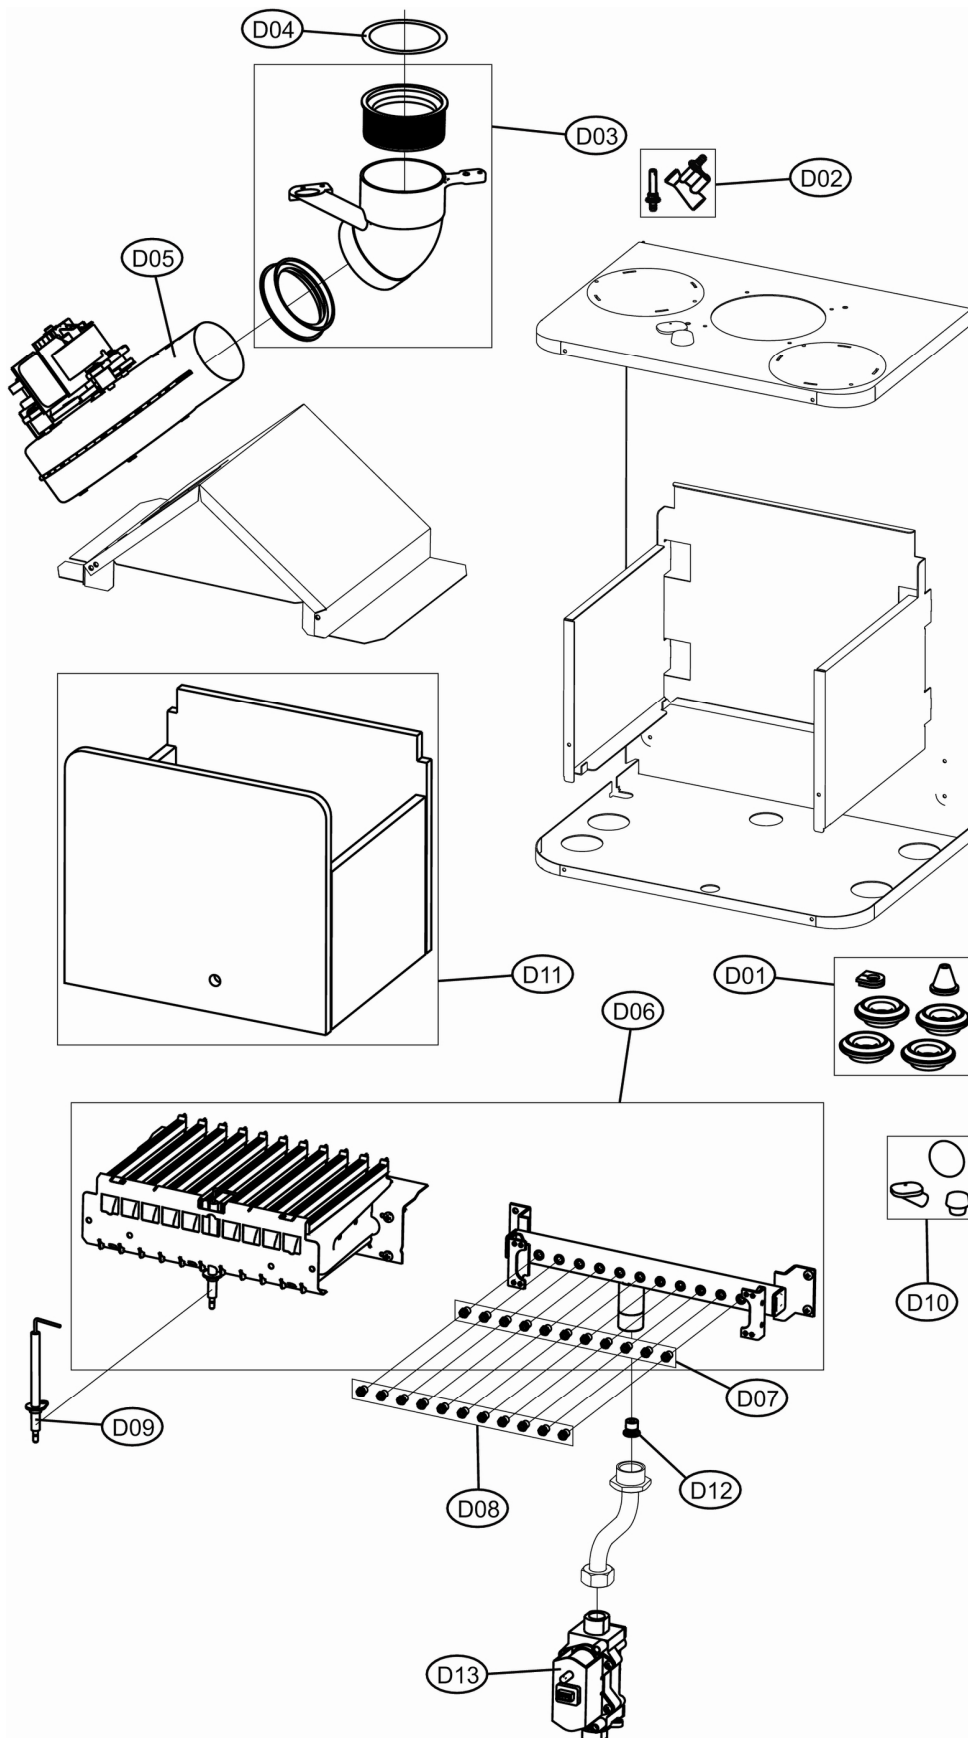

DOMIproject F24 D

DOMIproject F24 D

DOMIproject F24 D

DOMIproject F24 D

DOMIproject F24 D

LISTA PEZZI

POS.	CODICE	DESC.	QT.
A01	39819490	KIT MANTELLO "FOL"(31115950)	1.000
B01	39841331	KIT CENTRAL.ABM01 (38325441)	1.000
B02	39841340	KIT MASCHER.ABM01 FOL(35014740)	1.000
B03	39820080	KIT IDROMETRO (36402191)	1.000
B04	39841280	KIT CAVI CABL. (38325341)	1.000
B05	39841300	KIT CAVO MONO EL. (38325341)	1.000
C01	39842340	KIT GUARN.CALD. SR.D9C6 (BE)	1.000
C02	39840380	KIT 10 MOLLE SC. D14(34300930)	1.000
C03	39837700	KIT 20 GUARN.OR 13,5 (35103070)	1.000
C04	39840260	KIT 10 MOLLE SC. D18(34300940)	1.000
C05	39837690	KIT 20 GUARN.OR 17,5 (35103080)	1.000
C06	39837660	KIT SCAMB.BITERM. (37405340)	1.000
C07	39827800	KIT VASO ESP.7Lt. (36800800)	1.000
C08	39819550	KIT SONDA TEMP. (36200730)	1.000
C09	39810230	KIT SONDA TEMP.SAN. (36200640)	1.000
C10	39818450	KIT POMPA UNIV.15-50 GRND	1.000
C11	39818220	KIT V.ARIA (39404380-39404730)	1.000
C12	39818260	KIT PRESSOST.H2O (39404710)	1.000
C13	39818270	KIT VALV.SIC. (36902760)	1.000
C14	39820820	KIT FLUSS.ELTEK NL(3840F510)	1.000
C15	39813230	KIT 5 FILTRI FLUSS. (39402940)	1.000
C16	39813010	KIT 5 REG.PORT.10Lt.(36902080)	1.000
D01	39819680	KIT GUARN.CALD. Sr.ABF7	1.000
D02	39808471	KIT PRESE (35101310-35101323)	1.000
D03	39817990	KIT CURVA USC.FUMI (33301610)	1.000
D04	39819460	KIT DIAFR.FUMI Di.43-47	1.000
D05	39817550	KIT VENTIL. (36601851)	1.000
D06	39819630	KIT BRUC.11R.m. (37608911)	1.000
D07	39819590	KIT 11 UG.135(34009821)+DF.500	1.000
D08	39819600	KIT 11 UG.0,79 gpl (34013300)	1.000
D09	39819430	KIT ELETTRODO ACC. (36702890)	1.000
D10	39820480	KIT SPIA (35102690-35102350)	1.000
D11	39819610	KIT ISOL.CAM.COMB.Sr.ABC4-ABF4	1.000
D12	39809960	KIT 10 DIAFR.5,0X12 (34012790)	1.000
D13	39841320	KIT VALV.GAS SGV (36803260)	1.000