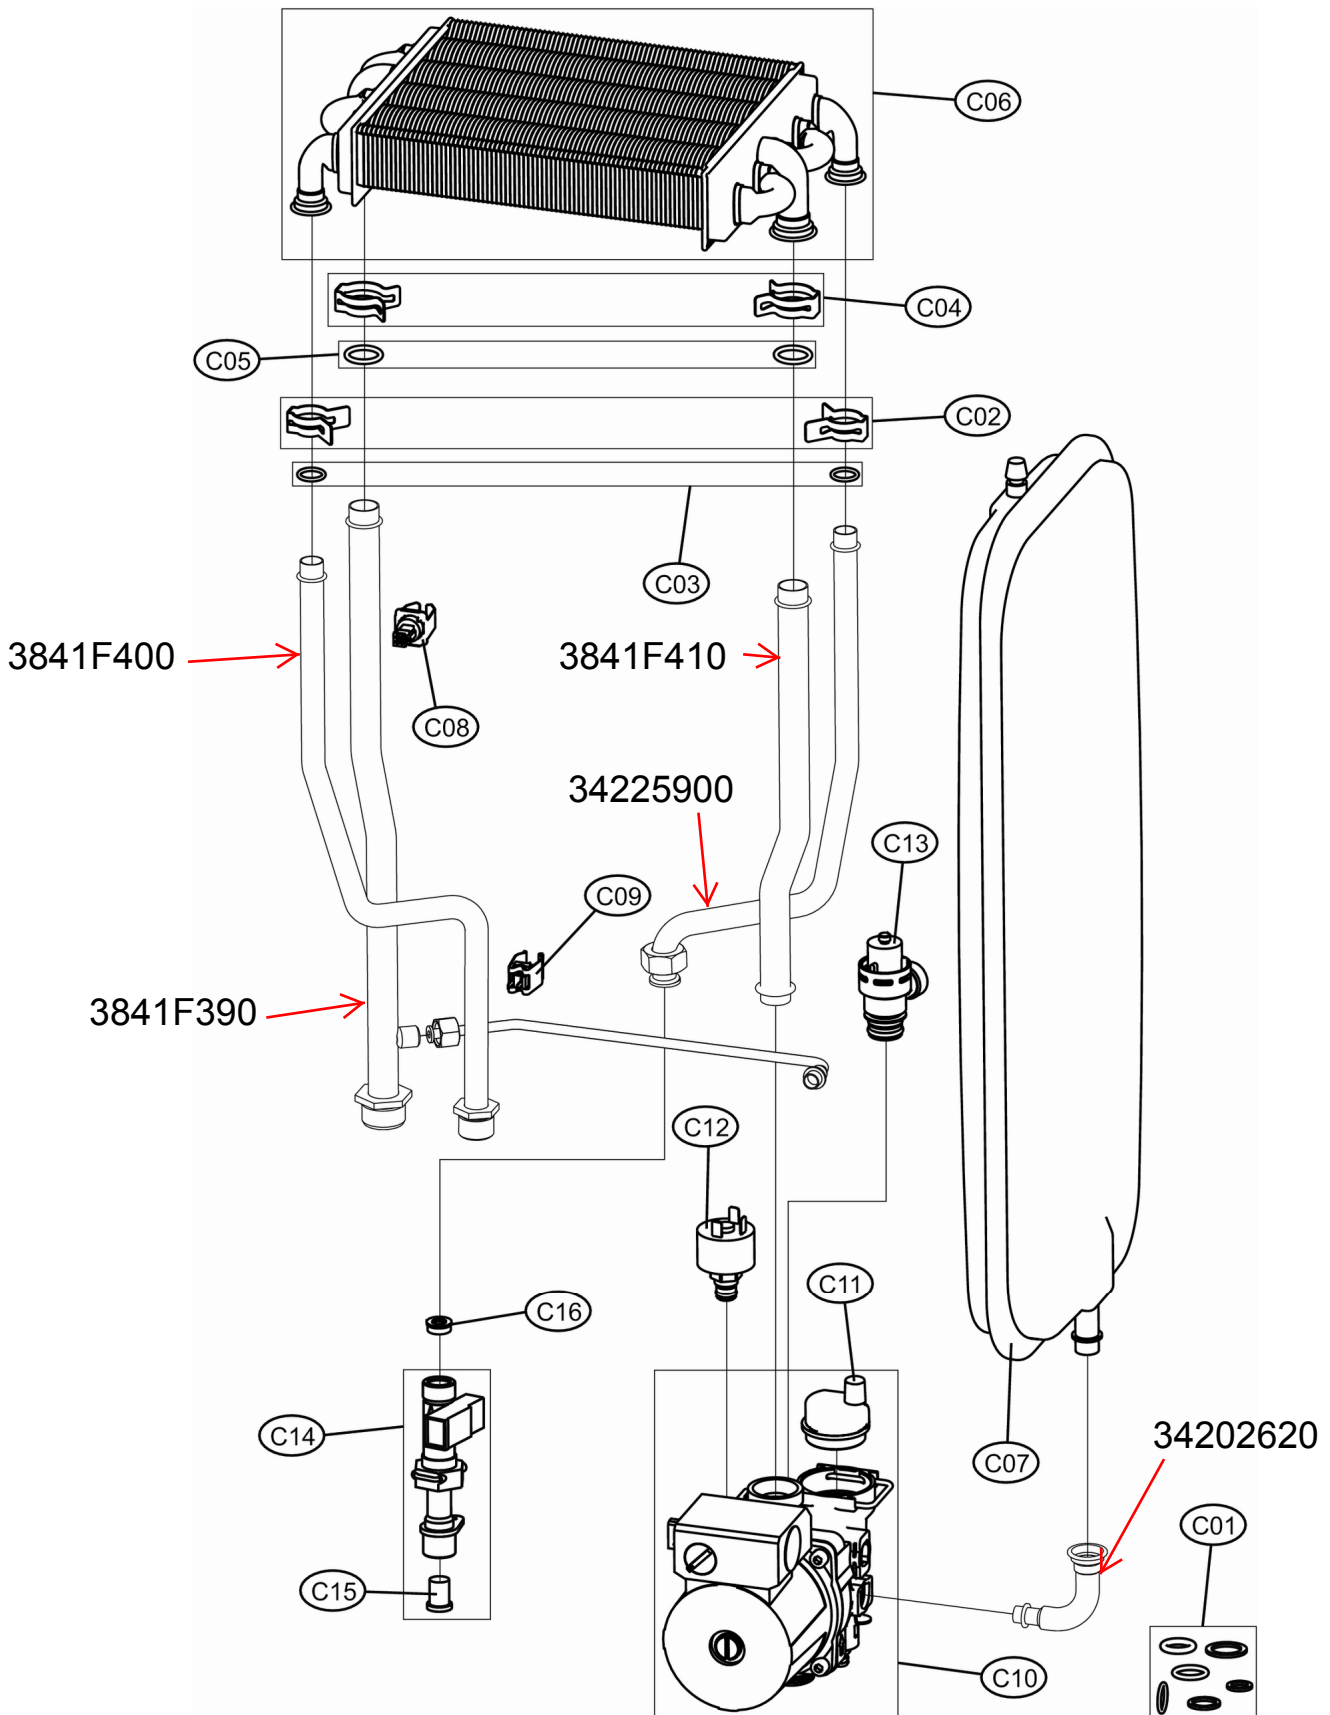

DOMIproject F24 D