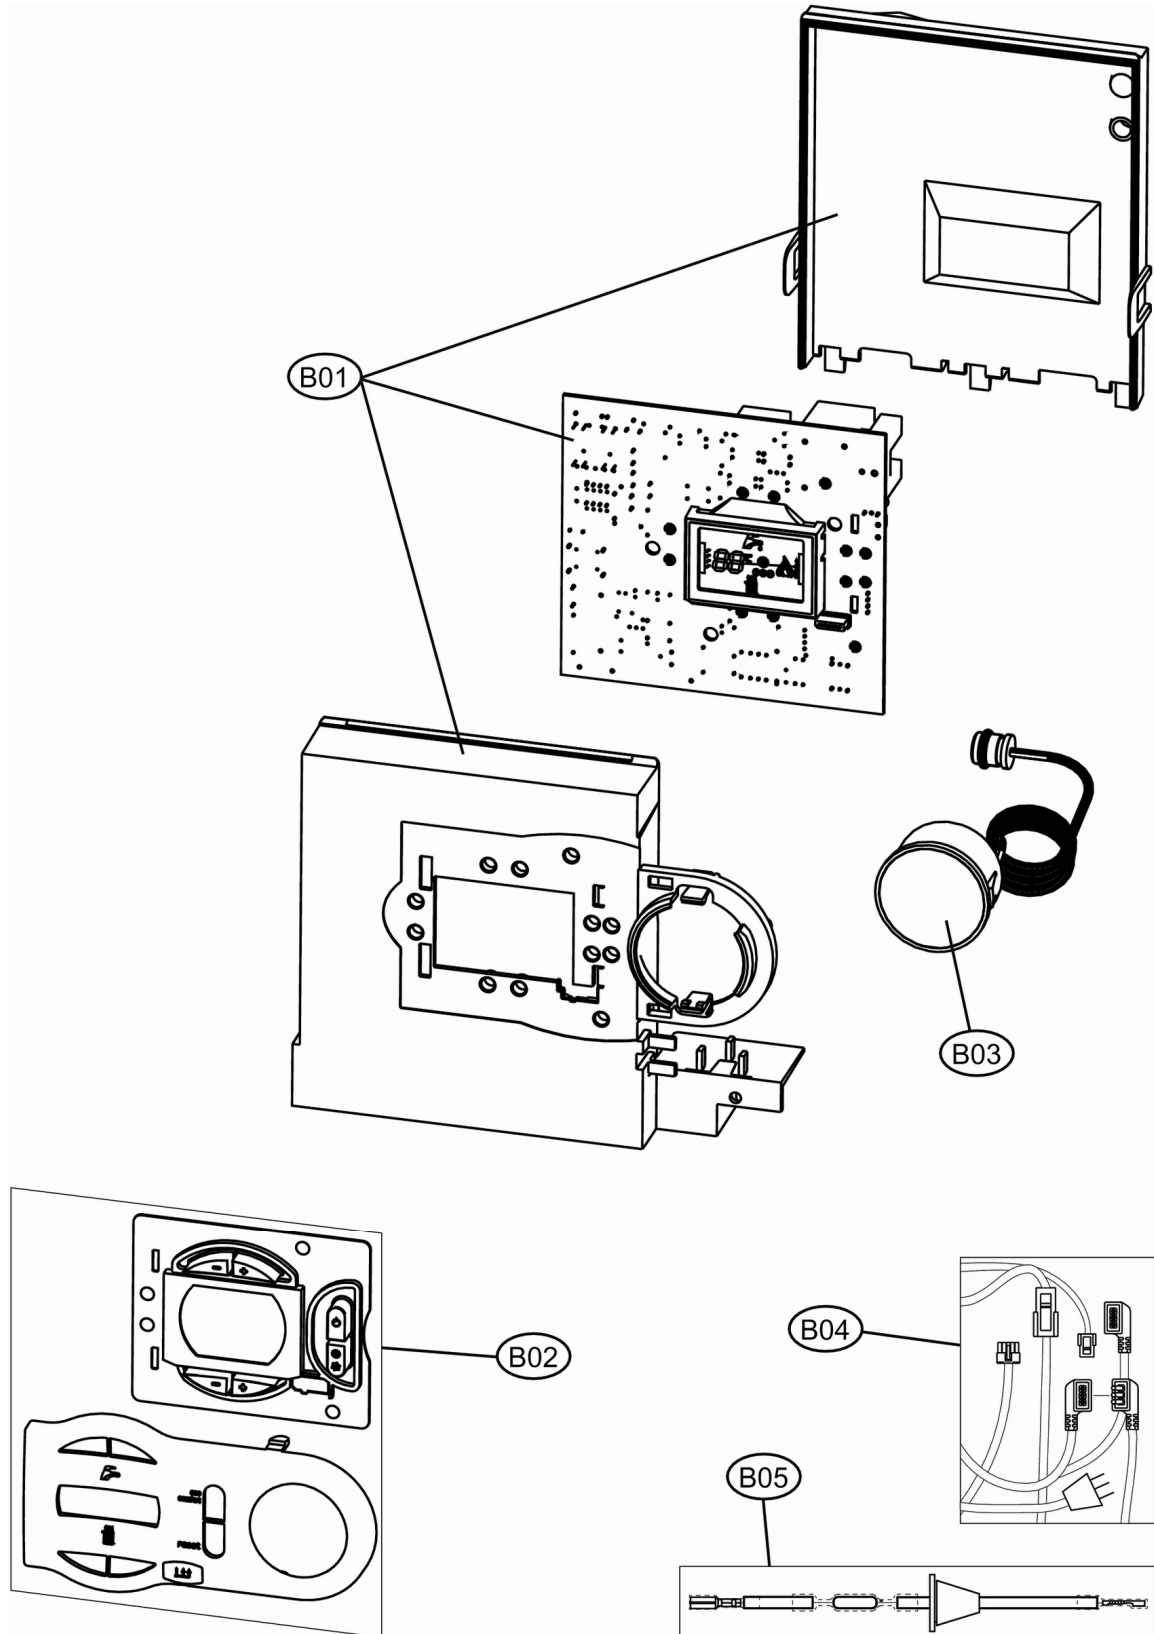

DOMIproject F24 D