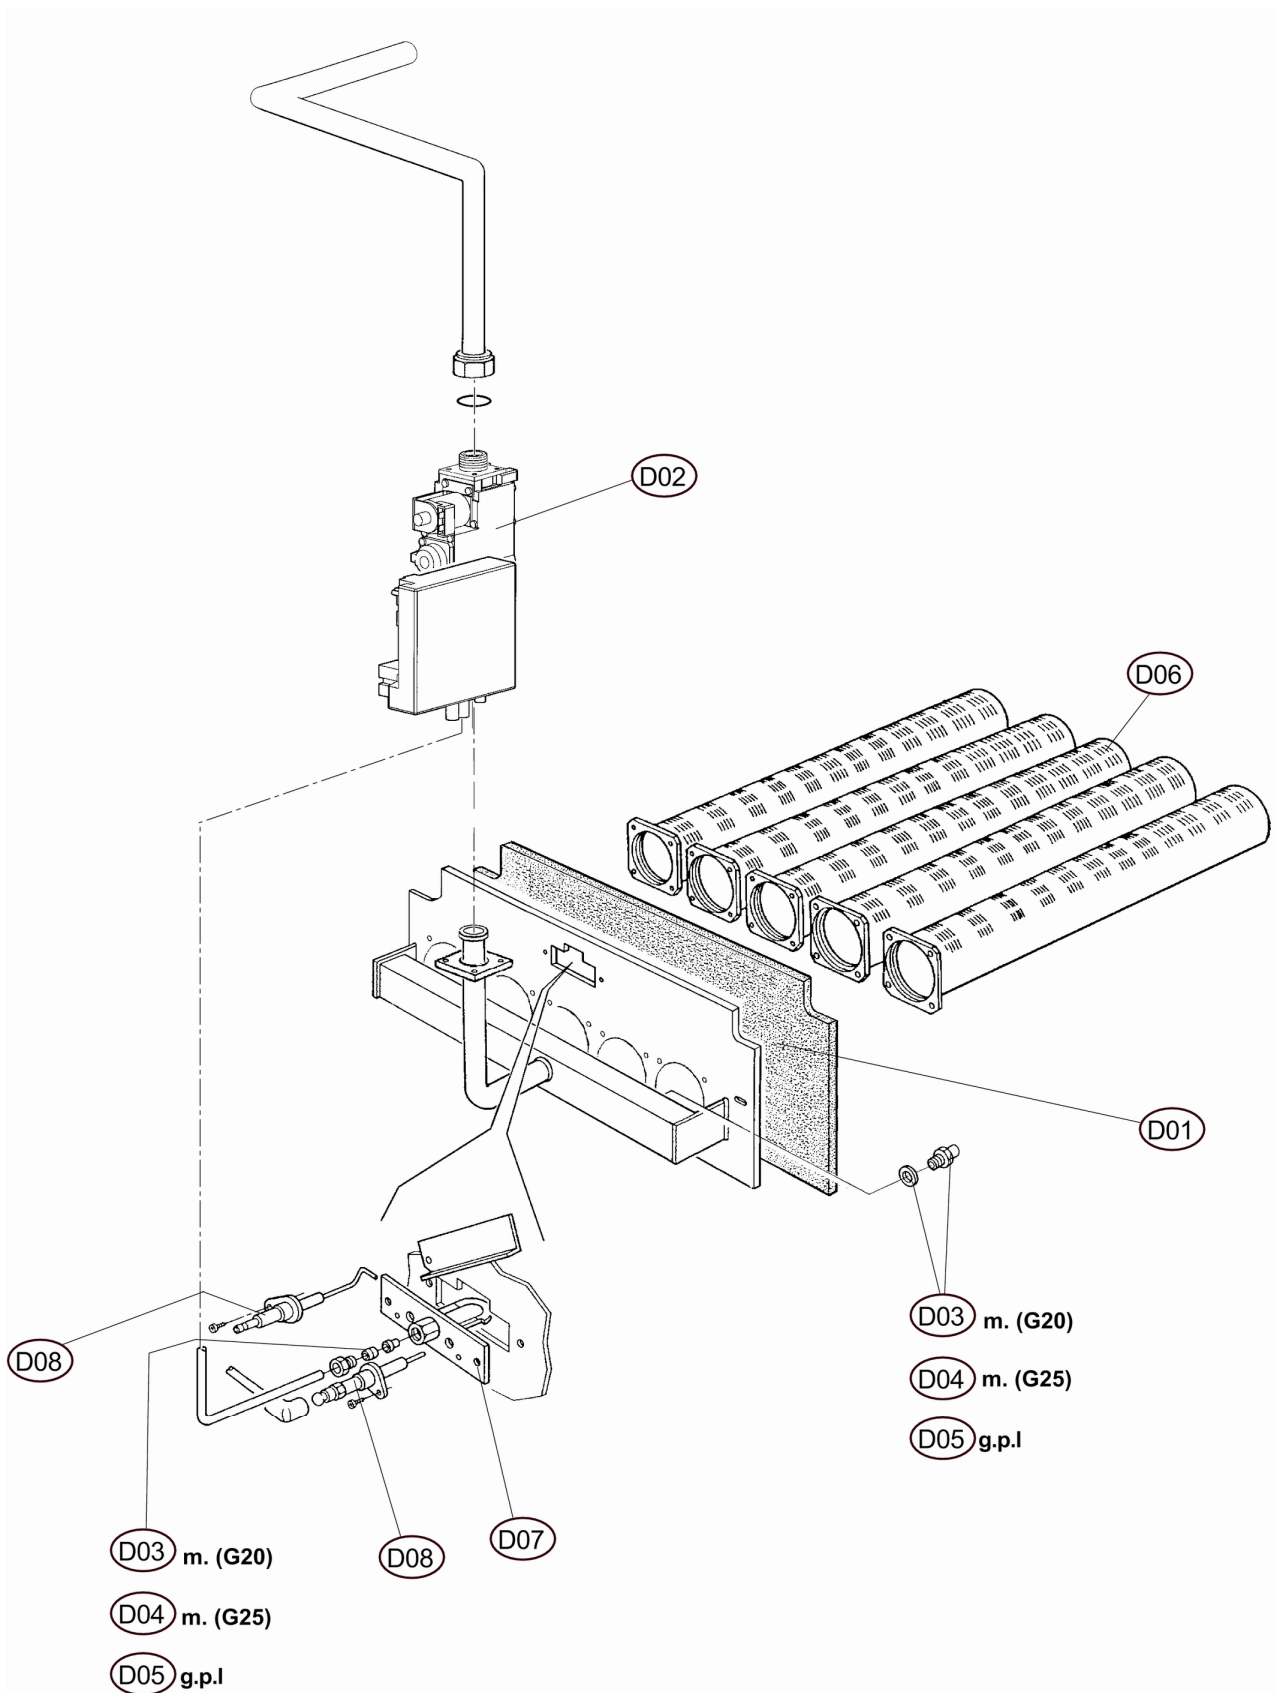

Lista Pezzi / Spare Parts / Ersatzsteile
List Onderdelen / Liste Pieces Detaches / Lista Piezas De Repuesto

PEGASUS LN 56

CODICE	EDIZIONE	MERCATO
30K0536000	23/10/2007	G2-G3-G4-G5

PEGASUS LN 56

PEGASUS LN 56

PEGASUS LN 56

PEGASUS LN 56

PEGASUS LN 56

LISTA PEZZI

POS.	CODICE
A01	39816600
A02	39816610
A03	39816650
A04	39816680
A05	39816710
B01	39816780
B02	39811200
B03	39813580
B04	39801950
B05	39813590
B06	39816100
B07	39802290
B08	39816810
B09	39816110
B10	39816360
C01	39816720
C02	39816070
C03	39816080
C04	39816730
C05	39814820
C06	39815420
C07	39806180
C08	39801160
C09	39816760
C10	39813760
C11	39809010
D01	39816851
D02	39826240
D03	39816930
D04	39816970
D05	39817010
D06	39816580
D07	39816590
D08	39814080