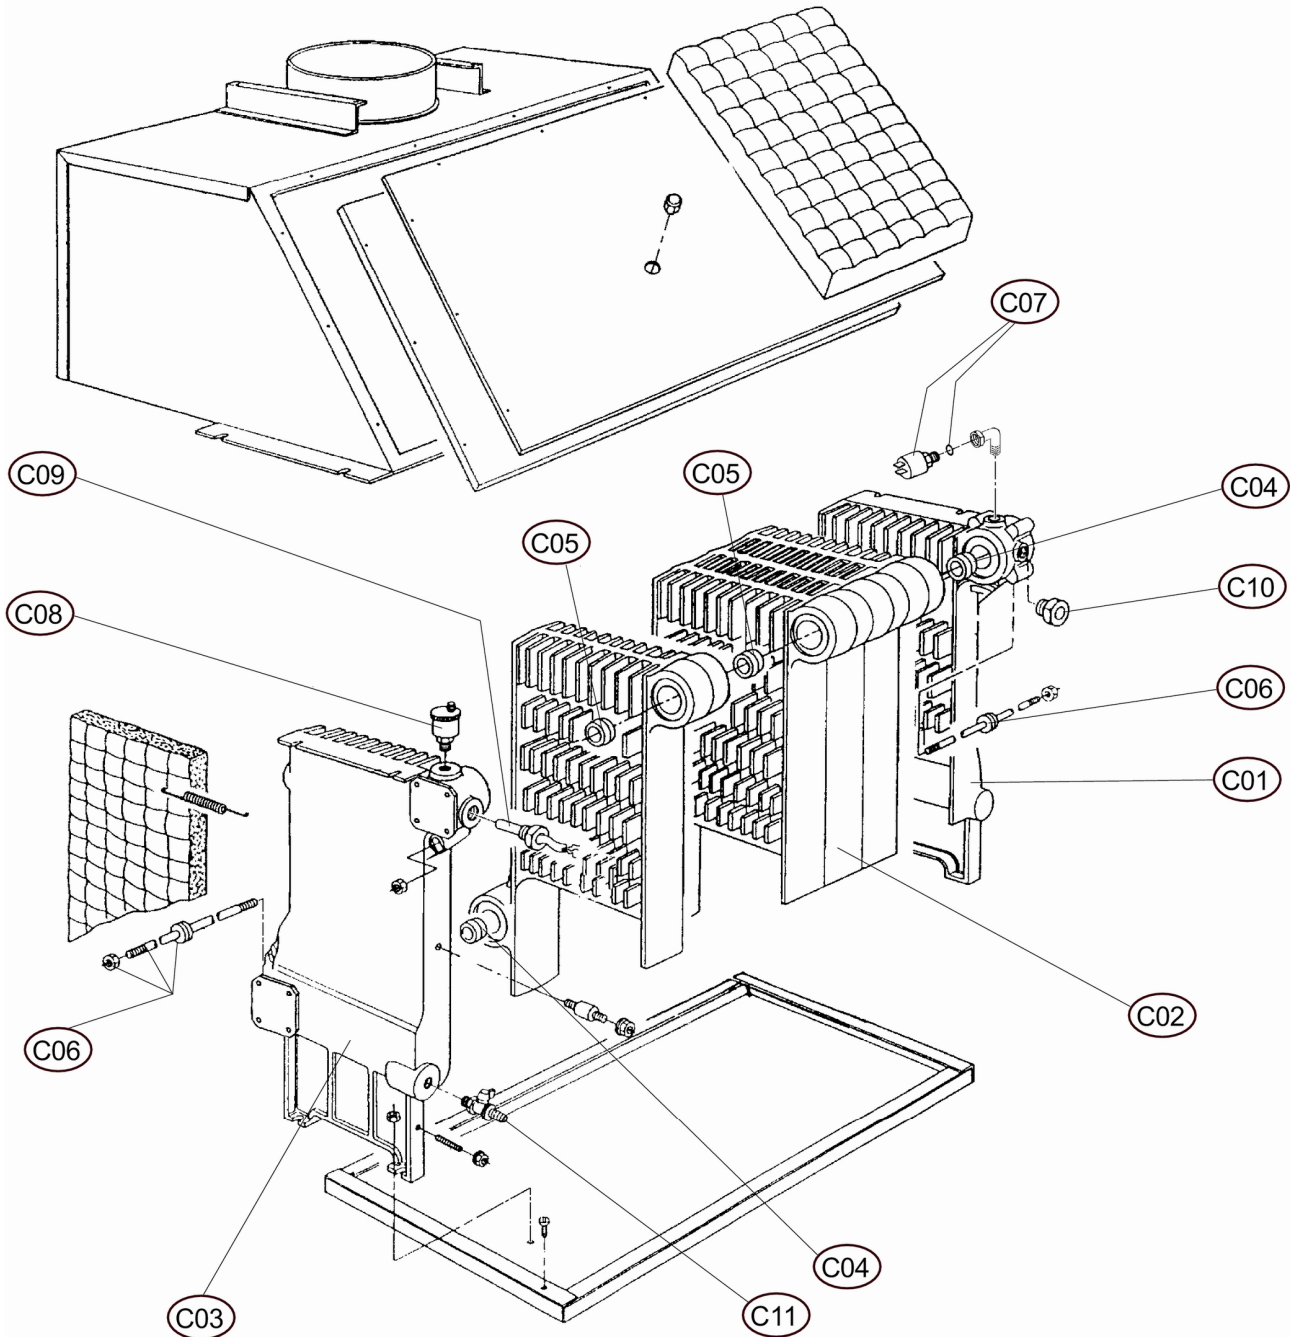

Lista Pezzi / Spare Parts / Ersatzsteile
List Onderdelen / Liste Pieces Detaches / Lista Piezas De Repuesto

PEGASUS LN 56

CODICE	EDIZIONE	MERCATO
30K0536000	23/10/2007	G2-G3-G4-G5

PEGASUS LN 56

PEGASUS LN 56

PEGASUS LN 56

PEGASUS LN 56

PEGASUS LN 56

LISTA PEZZI

POS.	CODICE
A01	39816600
A02	39816610
A03	39816650
A04	39816680
A05	39816710
B01	39816780
B02	39811200
B03	39813580
B04	39801950
B05	39813590
B06	39816100
B07	39802290
B08	39816810
B09	39816110
B10	39816360
C01	39816720
C02	39816070
C03	39816080
C04	39816730
C05	39814820
C06	39815420
C07	39806180
C08	39801160
C09	39816760
C10	39813760
C11	39809010
D01	39816851
D02	39826240
D03	39816930
D04	39816970
D05	39817010
D06	39816580
D07	39816590
D08	39814080