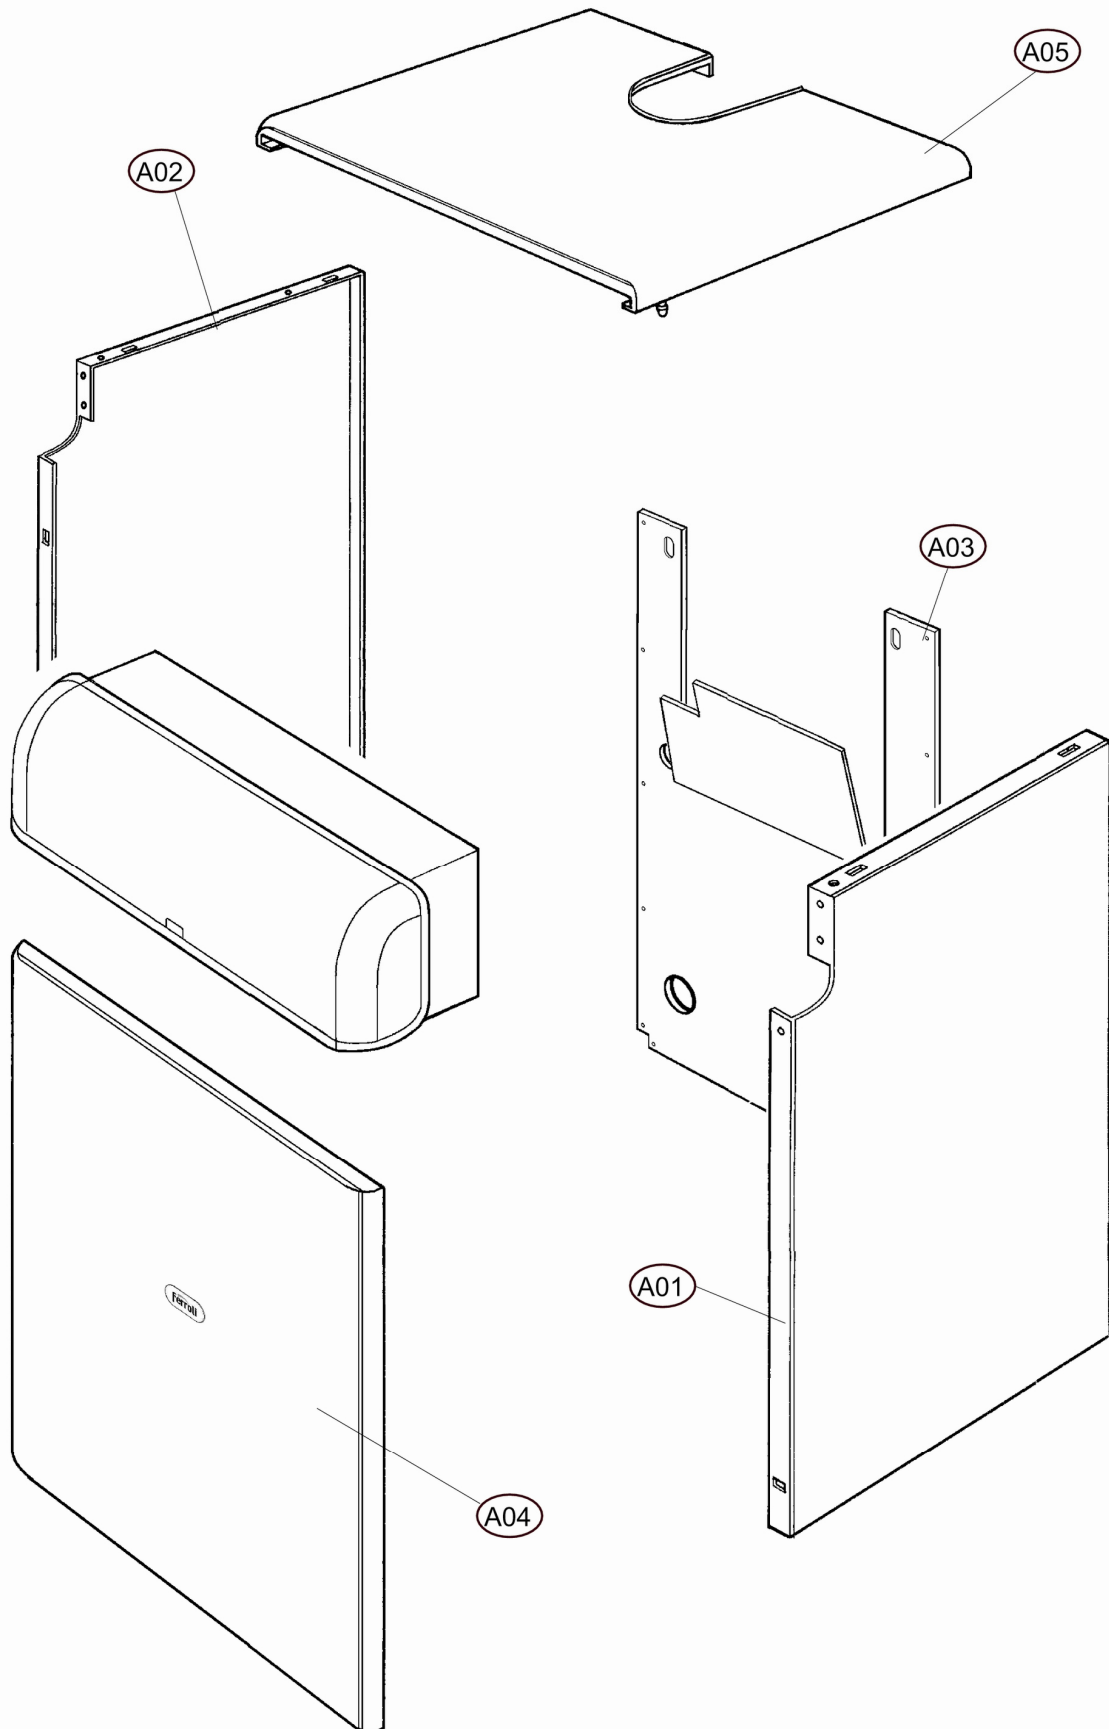

Lista Pezzi / Spare Parts / Ersatzsteile
List Onderdelen / Liste Pieces Detaches / Lista Piezas De Repuesto

PEGASUS LN 56

CODICE	EDIZIONE	MERCATO
30K0536000	23/10/2007	G2-G3-G4-G5

PEGASUS LN 56

PEGASUS LN 56