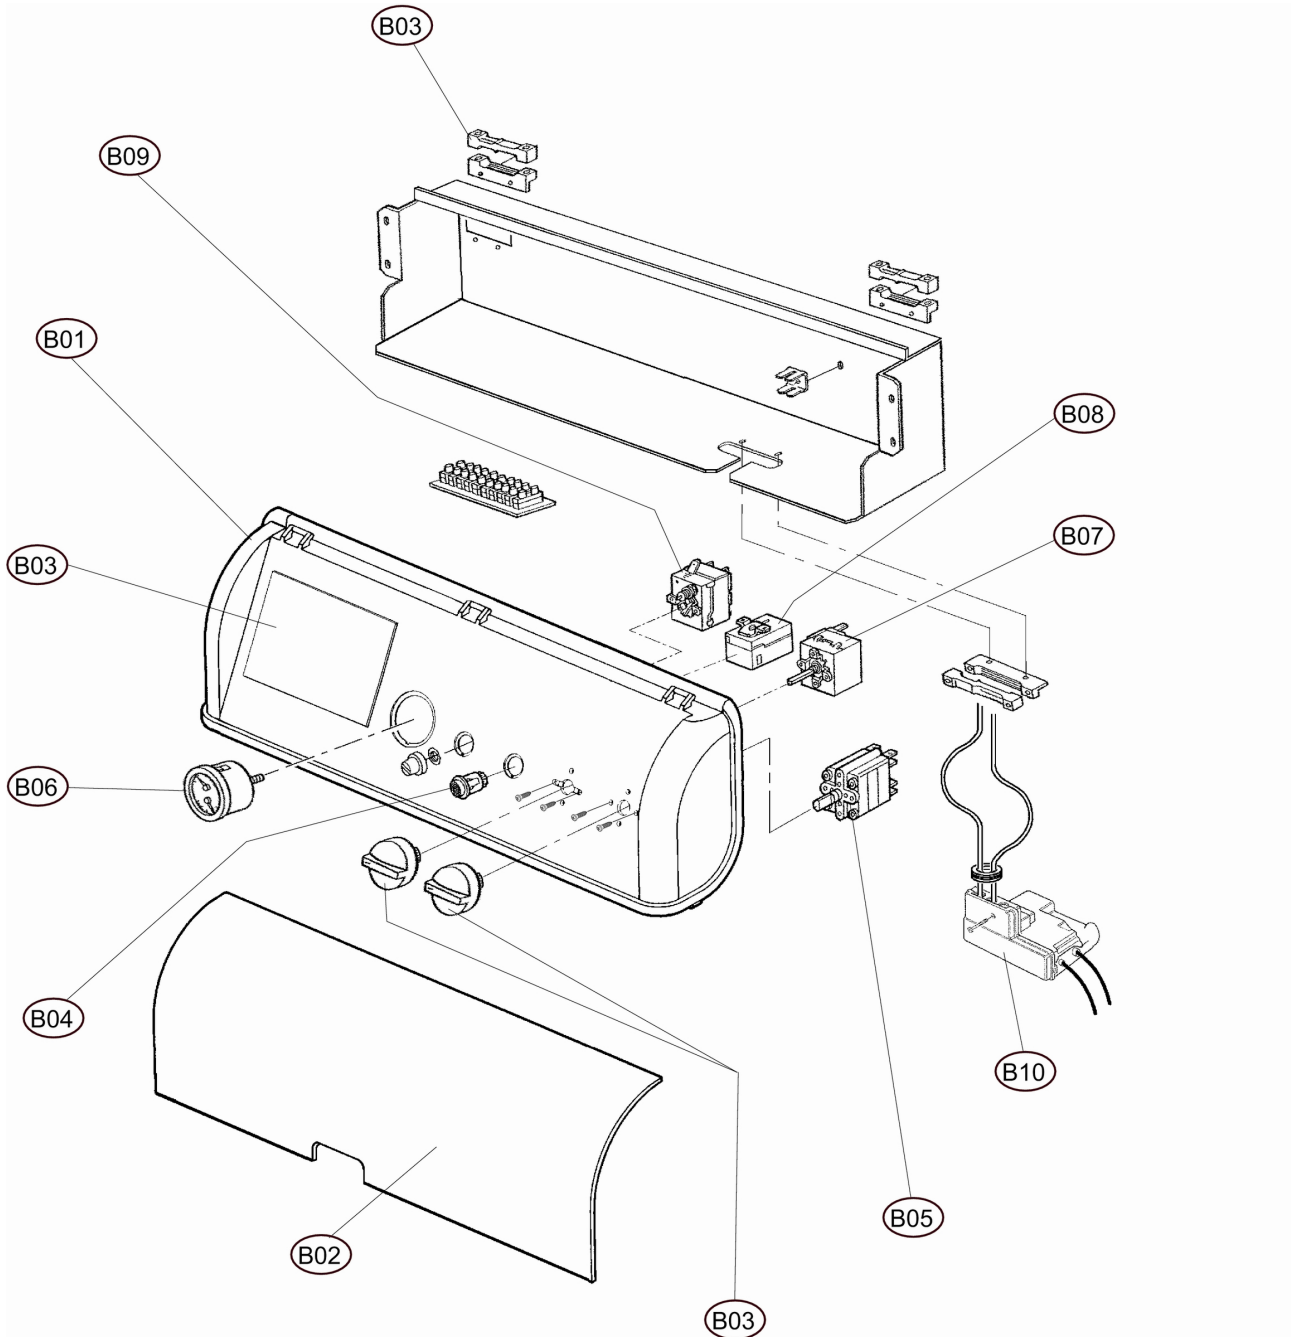

Lista Pezzi / Spare Parts / Ersatzsteile
List Onderdelen / Liste Pieces Detaches / Lista Piezas De Repuesto

PEGASUS LN 56

CODICE	EDIZIONE	MERCATO
30K0536000	23/10/2007	G2-G3-G4-G5

PEGASUS LN 56

PEGASUS LN 56

PEGASUS LN 56

PEGASUS LN 56

PEGASUS LN 56

LISTA PEZZI

POS.	CODICE
A01	39816600
A02	39816610
A03	39816650
A04	39816680
A05	39816710
B01	39816780
B02	39811200
B03	39813580
B04	39801950
B05	39813590
B06	39816100
B07	39802290
B08	39816810
B09	39816110
B10	39816360
C01	39816720
C02	39816070
C03	39816080
C04	39816730
C05	39814820
C06	39815420
C07	39806180
C08	39801160
C09	39816760
C10	39813760
C11	39809010
D01	39816851
D02	39826240
D03	39816930
D04	39816970
D05	39817010
D06	39816580
D07	39816590
D08	39814080