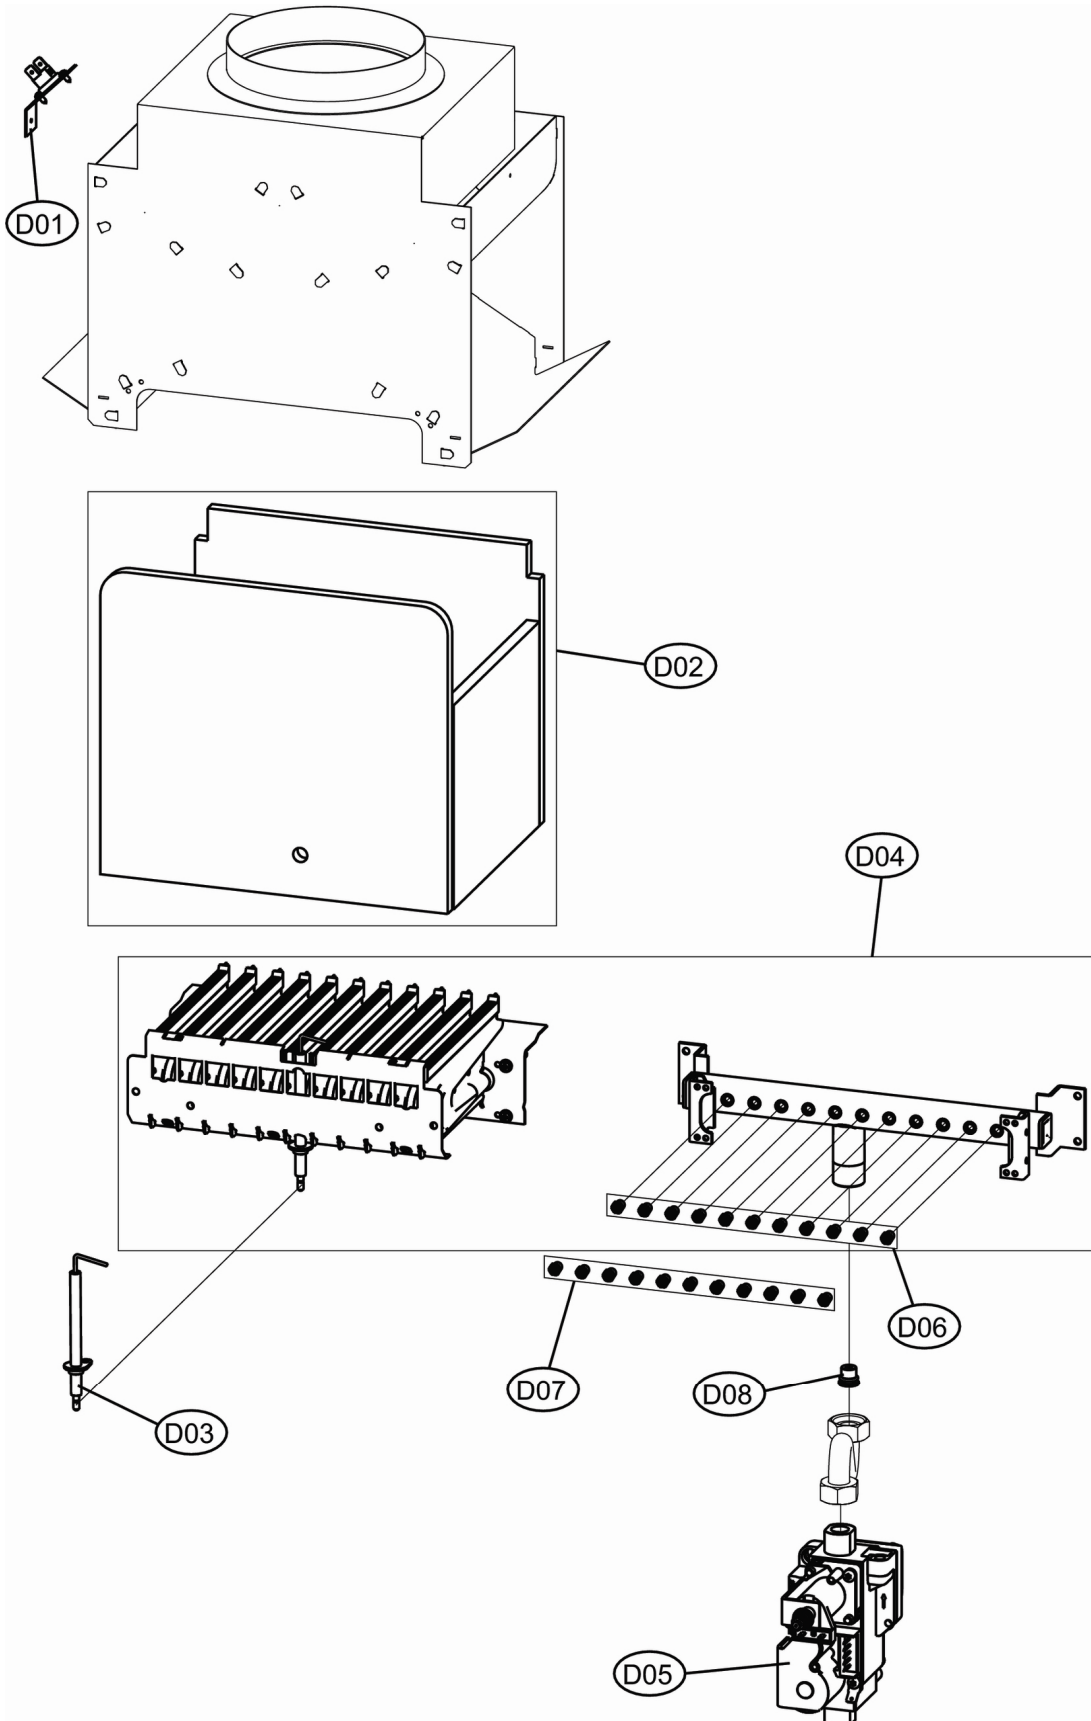

Lista Pezzi / Spare Parts / Ersatzteile
List Onderdelen / Liste Pieces Detaches / Lista Piezas De Repuesto

DIVAtop HC24 VMC

CODICE	EDIZIONE	MERCATO
30K0891000	08/02/2010	FR

DIVAtop HC24 VMC

DIVAtop HC24 VMC

DIVAtop HC24 VMC

DIVAtop HC24 VMC

DIVAtop HC24 VMC

LISTA PEZZI

POS.	CODICE	DESC.	QT.
A01	39823890	KIT FIANCO DEX. (3110C330)	1.000
A02	39823900	KIT FIANCO SIN. (3110C350)	1.000
A03	39820370	KIT PANNELLO A."FOL"(31116580)	1.000
B01	39836690	KIT SCATOLA ELETTR. (35012290)	1.000
B02	39820390	KIT PORTASCHEDA (35011950)	1.000
B03	39828411	KIT CENTRALINA EL. (36508462)	1.000
B04	39820410	KIT SCHEDA EL.DSP05 (38321600)	1.000
B05	39840400	KIT CAVI CABL.AC.44 (38325320)	1.000
B06	39840240	KIT CAVO AC/RL AD.U4(36003570)	1.000
C01	39836640	KIT GUARN.CALD. Fm.AC	1.000
C02	39820880	KIT SCAMB.MONOTERM. (37404280)	1.000
C03	39840260	KIT MOLLA FISS.SCAMB(34300600)	1.000
C04	39840420	KIT VASO ESP.8LT. (36800360)	1.000
C05	39819550	KIT SONDA TEMP. (36200730)	1.000
C06	39818450	KIT POMPA AO/FX3FPL (36600100)	1.000
C07	39828210	KIT VALV.3VIE (36902320)	1.000
C08	39818220	KIT V.ARIA (39404380-39404730)	1.000
C09	39818770	KIT TRANSDUTT.PRESS.(36402100)	1.000
C10	39818270	KIT VALV.SIC. (36902760)	1.000
C11	39818790	KIT 10 VALV.N/R. (36902190)	1.000
C12	39818210	KIT IDROMETRO (36402070)	1.000
D01	39822490	KIT TST.FUMI COMPL. (38322420)	1.000
D02	39819610	KIT ISOL.CAM.COMB.Sr.ABC4-ABF4	1.000
D03	39819430	KIT Elettrodo ACC. (36702890)	1.000
D04	39819630	KIT BRUC.11R.m. (37608911)	1.000
D05	39817850	KIT VALV.GAS (36800420)	1.000
D06	39819590	KIT 11 UG.1,35 m. (34009821)	1.000
D07	39819600	KIT 11 UG.0,79 gpl (34013300)	1.000
D08	39809960	KIT 10 DIAFR.5,0X12 (34012790)	1.000