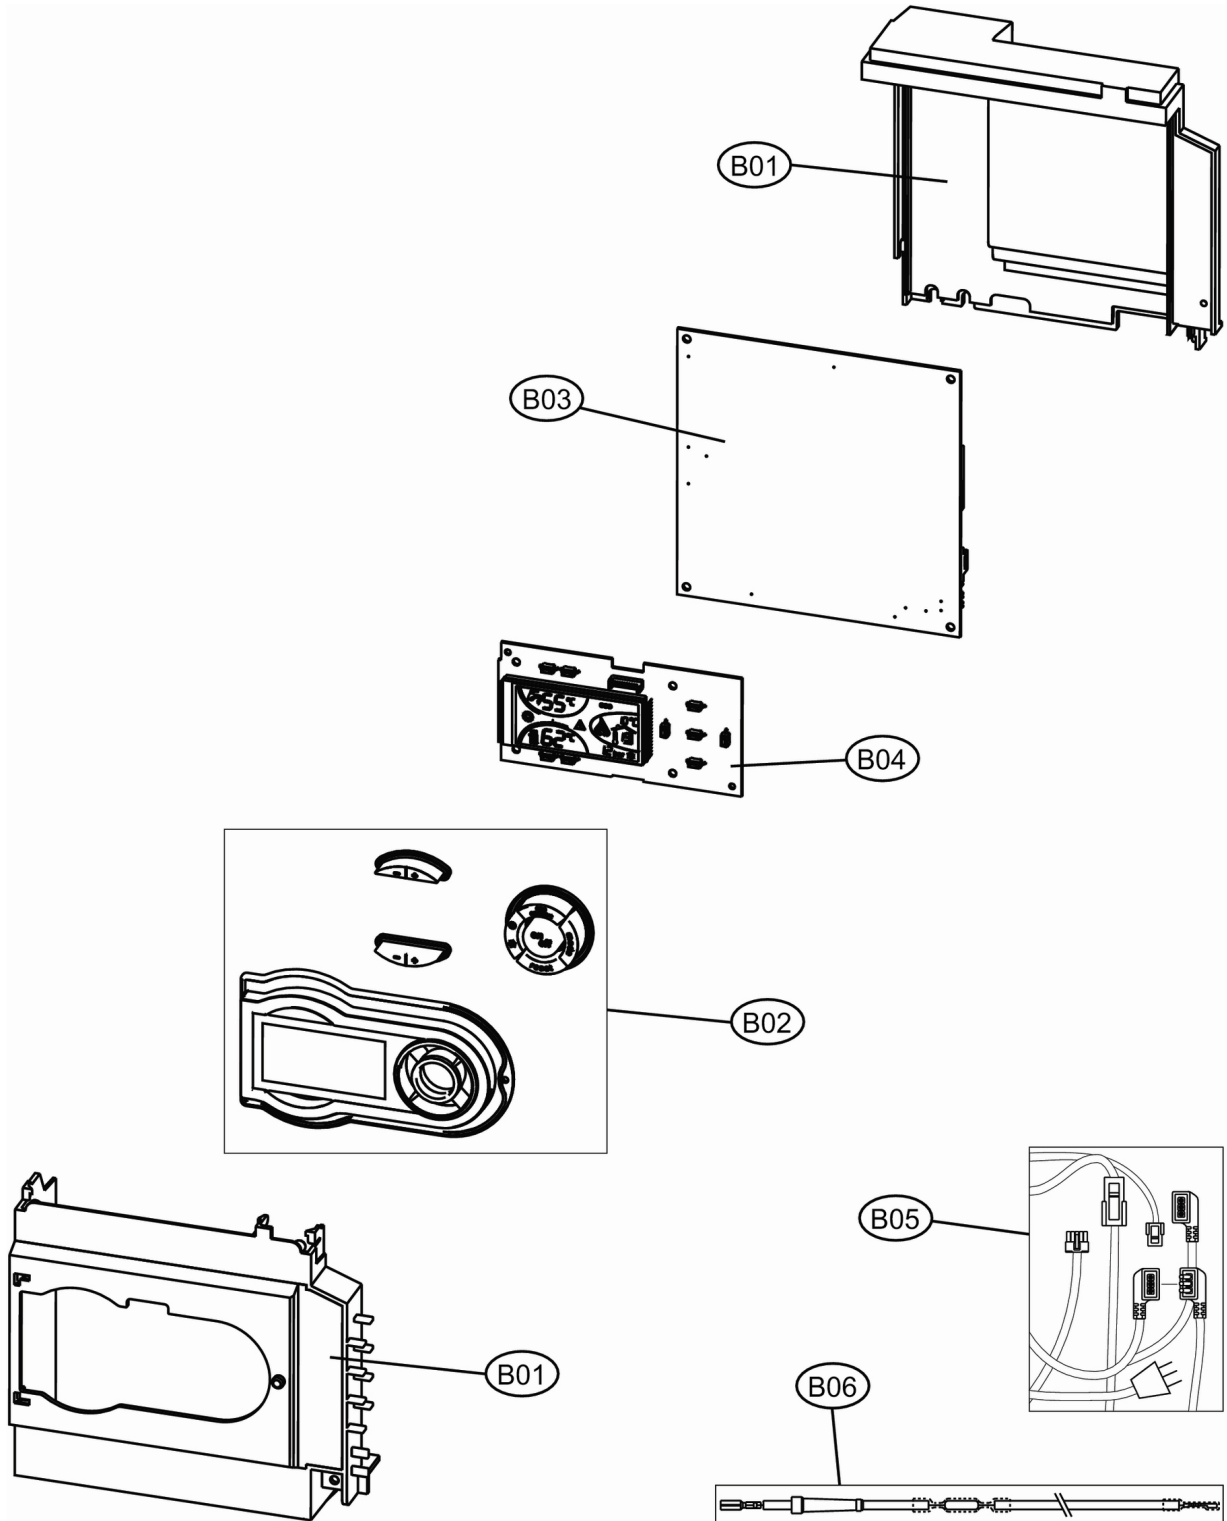

Lista Pezzi / Spare Parts / Ersatzteile
List Onderdelen / Liste Pieces Detaches / Lista Piezas De Repuesto

DIVAtop HC24 VMC

CODICE	EDIZIONE	MERCATO
30K0891000	08/02/2010	FR

DIVAtop HC24 VMC

DIVAtop HC24 VMC

DIVAtop HC24 VMC

DIVAtop HC24 VMC

DIVAtop HC24 VMC

LISTA PEZZI

POS.	CODICE	DESC.	QT.
A01	39823890	KIT FIANCO DEX. (3110C330)	1.000
A02	39823900	KIT FIANCO SIN. (3110C350)	1.000
A03	39820370	KIT PANNELLO A."FOL"(31116580)	1.000
B01	39836690	KIT SCATOLA ELETTR. (35012290)	1.000
B02	39820390	KIT PORTASCHEDA (35011950)	1.000
B03	39828411	KIT CENTRALINA EL. (36508462)	1.000
B04	39820410	KIT SCHEDA EL.DSP05 (38321600)	1.000
B05	39840400	KIT CAVI CABL.AC.44 (38325320)	1.000
B06	39840240	KIT CAVO AC/RL AD.U4(36003570)	1.000
C01	39836640	KIT GUARN.CALD. Fm.AC	1.000
C02	39820880	KIT SCAMB.MONOTERM. (37404280)	1.000
C03	39840260	KIT MOLLA FISS.SCAMB(34300600)	1.000
C04	39840420	KIT VASO ESP.8LT. (36800360)	1.000
C05	39819550	KIT SONDA TEMP. (36200730)	1.000
C06	39818450	KIT POMPA AO/FX3FPL (36600100)	1.000
C07	39828210	KIT VALV.3VIE (36902320)	1.000
C08	39818220	KIT V.ARIA (39404380-39404730)	1.000
C09	39818770	KIT TRANSDUTT.PRESS.(36402100)	1.000
C10	39818270	KIT VALV.SIC. (36902760)	1.000
C11	39818790	KIT 10 VALV.N/R. (36902190)	1.000
C12	39818210	KIT IDROMETRO (36402070)	1.000
D01	39822490	KIT TST.FUMI COMPL. (38322420)	1.000
D02	39819610	KIT ISOL.CAM.COMB.Sr.ABC4-ABF4	1.000
D03	39819430	KIT Elettrodo ACC. (36702890)	1.000
D04	39819630	KIT BRUC.11R.m. (37608911)	1.000
D05	39817850	KIT VALV.GAS (36800420)	1.000
D06	39819590	KIT 11 UG.1,35 m. (34009821)	1.000
D07	39819600	KIT 11 UG.0,79 gpl (34013300)	1.000
D08	39809960	KIT 10 DIAFR.5,0X12 (34012790)	1.000