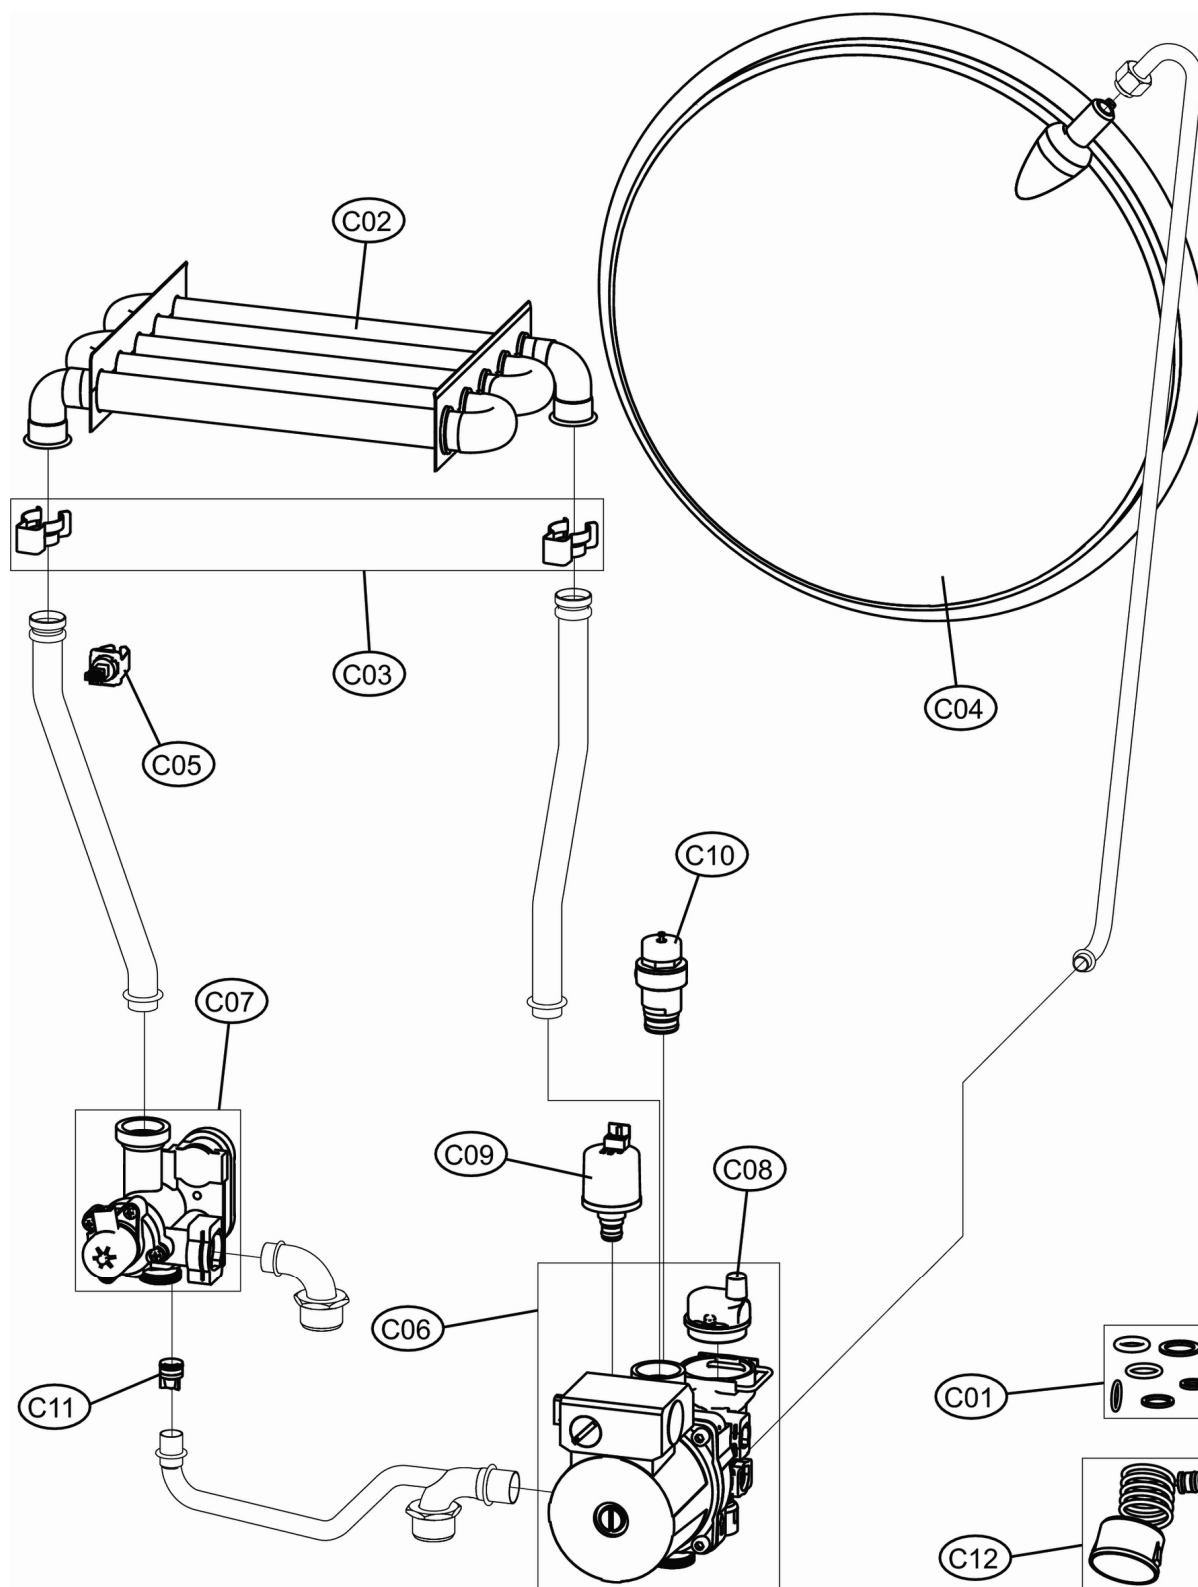

Lista Pezzi / Spare Parts / Ersatzteile
List Onderdelen / Liste Pieces Detaches / Lista Piezas De Repuesto

DIVAtop HC24 VMC

CODICE	EDIZIONE	MERCATO
30K0891000	08/02/2010	FR

DIVAtop HC24 VMC

DIVAtop HC24 VMC

DIVAtop HC24 VMC

DIVAtop HC24 VMC

DIVAtop HC24 VMC

LISTA PEZZI

POS.	CODICE	DESC.	QT.
A01	39823890	KIT FIANCO DEX. (3110C330)	1.000
A02	39823900	KIT FIANCO SIN. (3110C350)	1.000
A03	39820370	KIT PANNELLO A."FOL"(31116580)	1.000
B01	39836690	KIT SCATOLA ELETTR. (35012290)	1.000
B02	39820390	KIT PORTASCHEDA (35011950)	1.000
B03	39828411	KIT CENTRALINA EL. (36508462)	1.000
B04	39820410	KIT SCHEDA EL.DSP05 (38321600)	1.000
B05	39840400	KIT CAVI CABL.AC.44 (38325320)	1.000
B06	39840240	KIT CAVO AC/RL AD.U4(36003570)	1.000
C01	39836640	KIT GUARN.CALD. Fm.AC	1.000
C02	39820880	KIT SCAMB.MONOTERM. (37404280)	1.000
C03	39840260	KIT MOLLA FISS.SCAMB(34300600)	1.000
C04	39840420	KIT VASO ESP.8LT. (36800360)	1.000
C05	39819550	KIT SONDA TEMP. (36200730)	1.000
C06	39818450	KIT POMPA AO/FX3FPL (36600100)	1.000
C07	39828210	KIT VALV.3VIE (36902320)	1.000
C08	39818220	KIT V.ARIA (39404380-39404730)	1.000
C09	39818770	KIT TRANSDUTT.PRESS.(36402100)	1.000
C10	39818270	KIT VALV.SIC. (36902760)	1.000
C11	39818790	KIT 10 VALV.N/R. (36902190)	1.000
C12	39818210	KIT IDROMETRO (36402070)	1.000
D01	39822490	KIT TST.FUMI COMPL. (38322420)	1.000
D02	39819610	KIT ISOL.CAM.COMB.Sr.ABC4-ABF4	1.000
D03	39819430	KIT Elettrodo ACC. (36702890)	1.000
D04	39819630	KIT BRUC.11R.m. (37608911)	1.000
D05	39817850	KIT VALV.GAS (36800420)	1.000
D06	39819590	KIT 11 UG.1,35 m. (34009821)	1.000
D07	39819600	KIT 11 UG.0,79 gpl (34013300)	1.000
D08	39809960	KIT 10 DIAFR.5,0X12 (34012790)	1.000