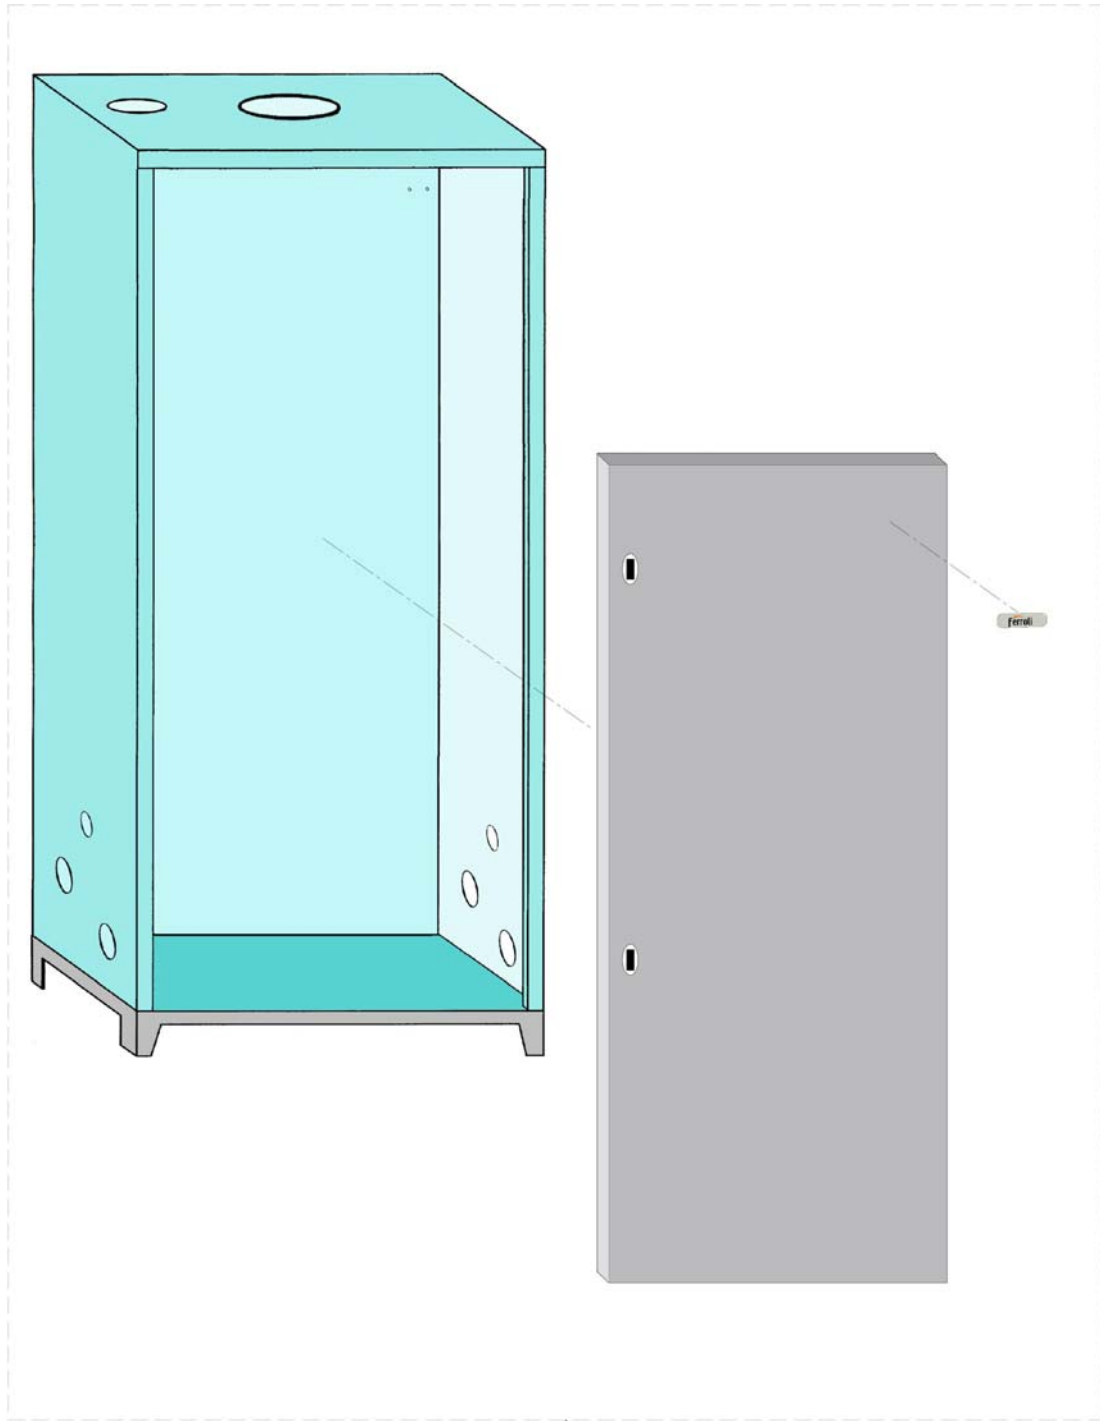

IT

A01

LISTA PEZZI

POS.	CODICE	DESC.	QT.
A01	39818860	KIT ARMADIO "FOL" (37042730)	
B01	39815030	KIT TRASFORM.100VA (36702730)	1
B02	39808263	KIT SCHEDA DMF04C.1 (38319993)	1
B03	39813180	KIT 5 TAPPI ABS (35004550)	1
B04	39811480	KIT 5 PULSANTI (36100460)	1
B05	39814200	KIT RADDRIZZATORE (36507060)	1
C01	39815060	KIT RUB.3/4"Art.845F (36900400)	1
C02	39815040	KIT VALV.N/R 034-R (36900390)	1
C03	39814160	KIT POMPA (36601760)	1
C04	39814190	KIT PACCO LAM. (37403541)	1
C05	39815100	KIT 5 VETRINI SPIA (35320830)	1
C06	39810640	KIT ACCENDIT. NORTON (36702500)	1
C07	39806200	KIT ELETTRODO RIVEL. (36702634)	1
C08	39806670	KIT SONDA TEMP. (36200490)	1
C09	39805650	KIT TST.C.ARG.100°C (36400900)	1
C10	39814290	KIT V/ARIA 1/2 (36900240)	1
C11	39814300	KIT SEPARATORE ARIA (38419270)	1
C12	39806180	KIT PRESSOSTATO H2O (36401930)	1
C13	39814170	KIT V/SIC. 6bar (36902050)	1
C14	39815070	KIT VALV.DEV.1"-3/4" (36900410)	1
D01	39806570	KIT PORTA VASCA (32913090)	1
D02	39814180	KIT BRUC.CERAM. (37608310)	1
D03	39808600	KIT CENTRALINA (36507050)	1
D04	39811320	KIT VALV.GAS VK4115 (36802630)	1
D05	39807600	KIT UGELLO GAS (32203320)	1
D06	39807670	KIT UGELLO GAS (32203390)	1
D07	39807760	KIT UGELLO ARIA (32203230)	1
D08	39818190	KIT VENTILATORE (36601721)	1
D09	39815090	KIT SIFONE (35102170)	1
D10	39815080	KIT GUARN.VASCA (35101950)	1
D11	39815050	KIT RUB.GAS 3/4"MF (36900010)	1