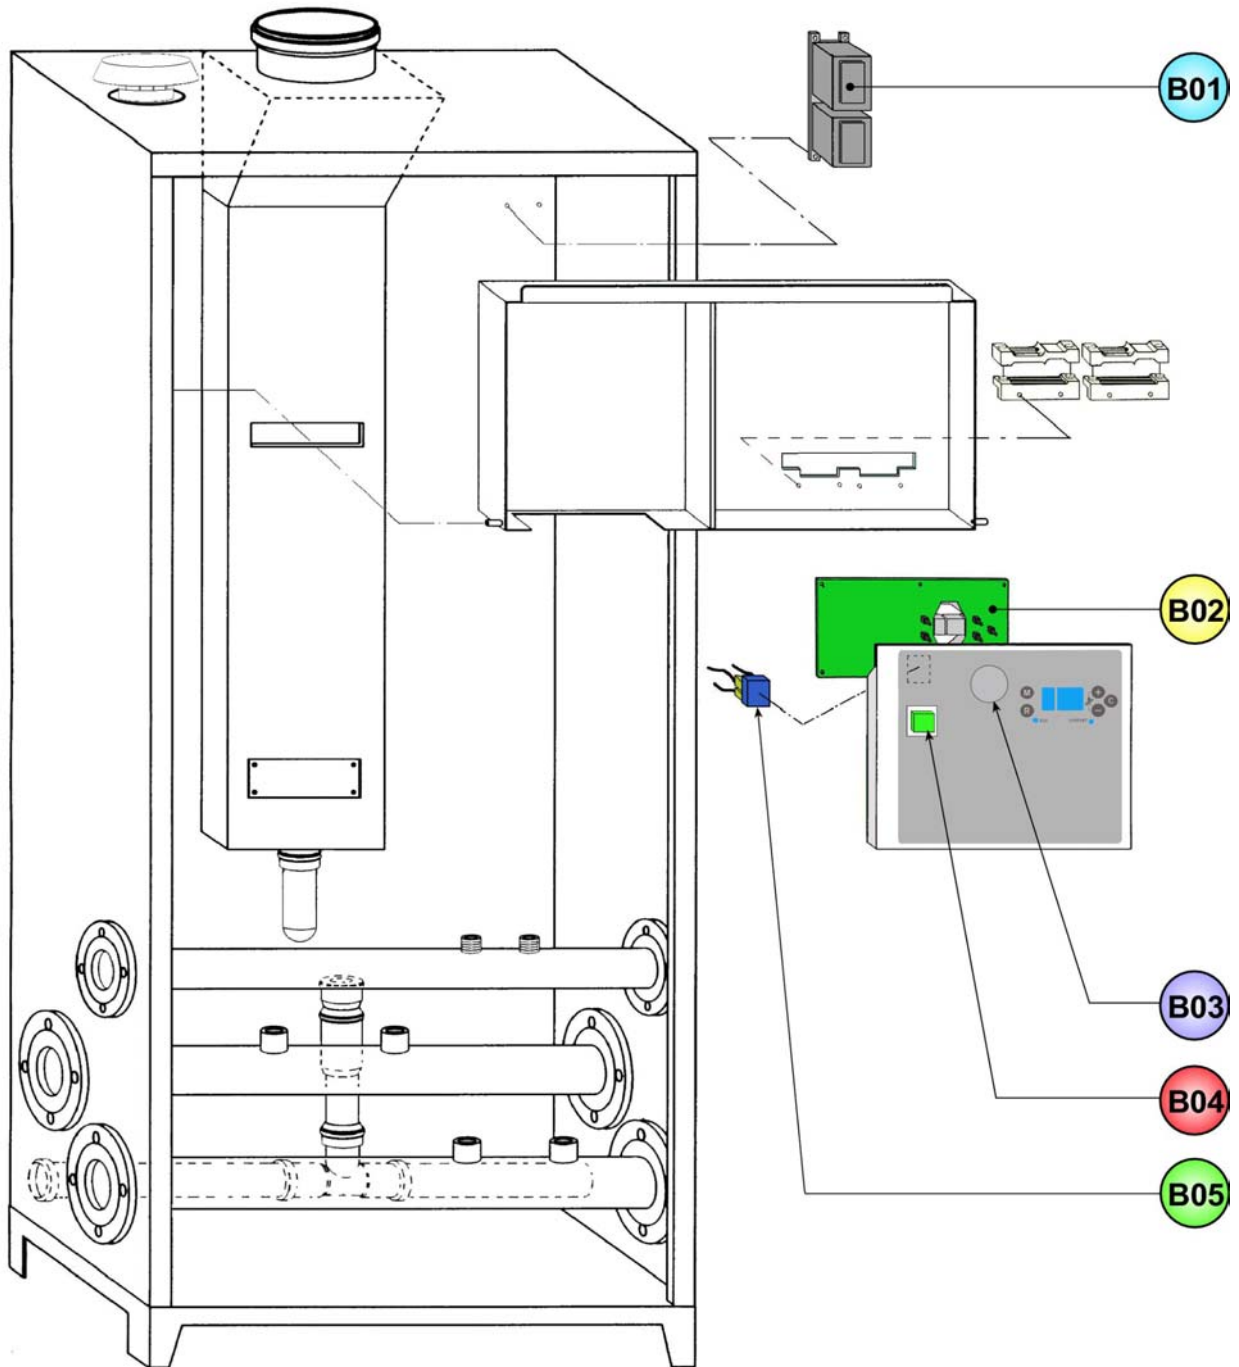

LIJST ONDERDELEN

LISTE PIECES DETACHES

LISTA PIEZAS DE REPUESTO

CODICE

30K0253000

EDIZIONE

13/10/2005

MERCATO

IT

A01

LISTA PEZZI

POS.	CODICE	DESC.	QT.
A01	39818860	KIT ARMADIO "FOL" (37042730)	
B01	39815030	KIT TRASFORM.100VA (36702730)	1
B02	39808263	KIT SCHEDA DMF04C.1 (38319993)	1
B03	39813180	KIT 5 TAPPI ABS (35004550)	1
B04	39811480	KIT 5 PULSANTI (36100460)	1
B05	39814200	KIT RADDRIZZATORE (36507060)	1
C01	39815060	KIT RUB.3/4"Art.845F (36900400)	1
C02	39815040	KIT VALV.N/R 034-R (36900390)	1
C03	39814160	KIT POMPA (36601760)	1
C04	39814190	KIT PACCO LAM. (37403541)	1
C05	39815100	KIT 5 VETRINI SPIA (35320830)	1
C06	39810640	KIT ACCENDIT. NORTON (36702500)	1
C07	39806200	KIT ELETTRODO RIVEL. (36702634)	1
C08	39806670	KIT SONDA TEMP. (36200490)	1
C09	39805650	KIT TST.C.ARG.100°C (36400900)	1
C10	39814290	KIT V/ARIA 1/2 (36900240)	1
C11	39814300	KIT SEPARATORE ARIA (38419270)	1
C12	39806180	KIT PRESSOSTATO H2O (36401930)	1
C13	39814170	KIT V/SIC. 6bar (36902050)	1
C14	39815070	KIT VALV.DEV.1"-3/4" (36900410)	1
D01	39806570	KIT PORTA VASCA (32913090)	1
D02	39814180	KIT BRUC.CERAM. (37608310)	1
D03	39808600	KIT CENTRALINA (36507050)	1
D04	39811320	KIT VALV.GAS VK4115 (36802630)	1
D05	39807600	KIT UGELLO GAS (32203320)	1
D06	39807670	KIT UGELLO GAS (32203390)	1
D07	39807760	KIT UGELLO ARIA (32203230)	1
D08	39818190	KIT VENTILATORE (36601721)	1
D09	39815090	KIT SIFONE (35102170)	1
D10	39815080	KIT GUARN.VASCA (35101950)	1
D11	39815050	KIT RUB.GAS 3/4"MF (36900010)	1