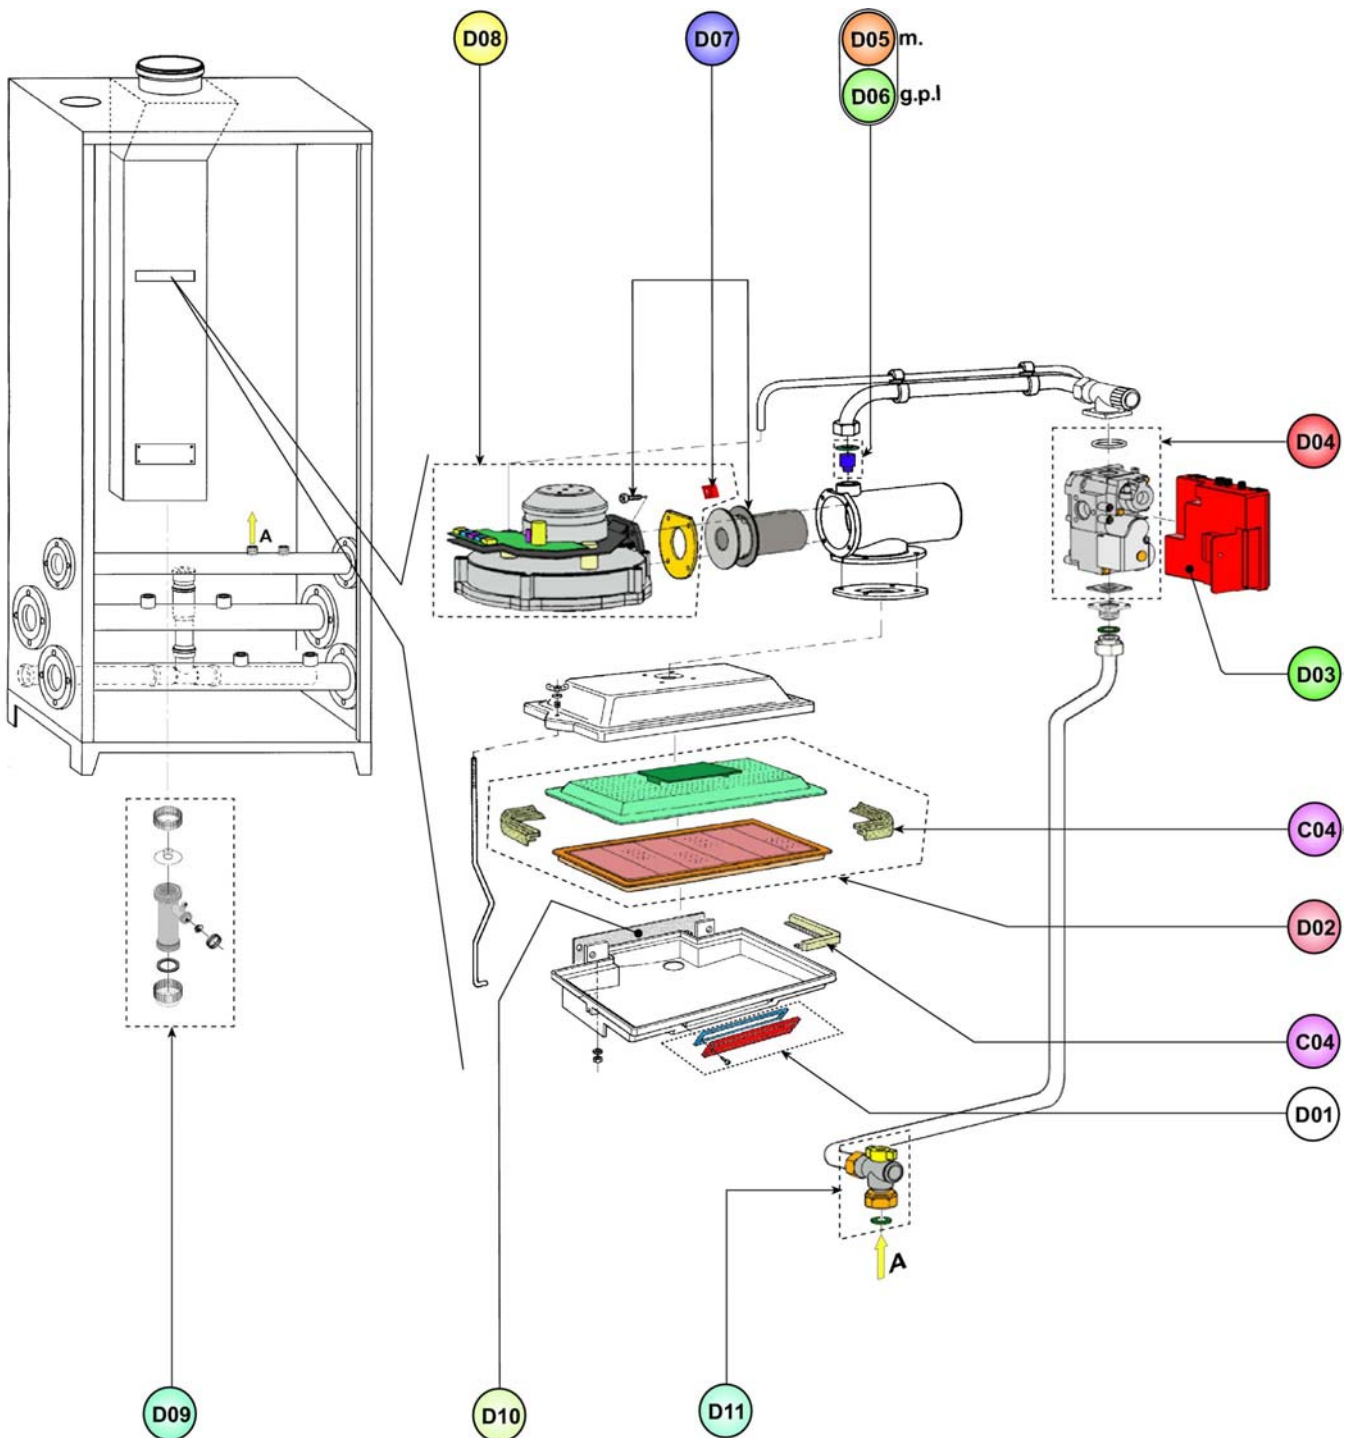

LIJST ONDERDELEN

LISTE PIECES DETACHES

LISTA PIEZAS DE REPUESTO

CODICE

30K0253000

EDIZIONE

13/10/2005

MERCATO

IT

A01

LISTA PEZZI

POS.	CODICE	DESC.	QT.
A01	39818860	KIT ARMADIO "FOL" (37042730)	
B01	39815030	KIT TRASFORM.100VA (36702730)	1
B02	39808263	KIT SCHEDA DMF04C.1 (38319993)	1
B03	39813180	KIT 5 TAPPI ABS (35004550)	1
B04	39811480	KIT 5 PULSANTI (36100460)	1
B05	39814200	KIT RADDRIZZATORE (36507060)	1
C01	39815060	KIT RUB.3/4"Art.845F (36900400)	1
C02	39815040	KIT VALV.N/R 034-R (36900390)	1
C03	39814160	KIT POMPA (36601760)	1
C04	39814190	KIT PACCO LAM. (37403541)	1
C05	39815100	KIT 5 VETRINI SPIA (35320830)	1
C06	39810640	KIT ACCENDIT. NORTON (36702500)	1
C07	39806200	KIT ELETTRODO RIVEL. (36702634)	1
C08	39806670	KIT SONDA TEMP. (36200490)	1
C09	39805650	KIT TST.C.ARG.100°C (36400900)	1
C10	39814290	KIT V/ARIA 1/2 (36900240)	1
C11	39814300	KIT SEPARATORE ARIA (38419270)	1
C12	39806180	KIT PRESSOSTATO H2O (36401930)	1
C13	39814170	KIT V/SIC. 6bar (36902050)	1
C14	39815070	KIT VALV.DEV.1"-3/4" (36900410)	1
D01	39806570	KIT PORTA VASCA (32913090)	1
D02	39814180	KIT BRUC.CERAM. (37608310)	1
D03	39808600	KIT CENTRALINA (36507050)	1
D04	39811320	KIT VALV.GAS VK4115 (36802630)	1
D05	39807600	KIT UGELLO GAS (32203320)	1
D06	39807670	KIT UGELLO GAS (32203390)	1
D07	39807760	KIT UGELLO ARIA (32203230)	1
D08	39818190	KIT VENTILATORE (36601721)	1
D09	39815090	KIT SIFONE (35102170)	1
D10	39815080	KIT GUARN.VASCA (35101950)	1
D11	39815050	KIT RUB.GAS 3/4"MF (36900010)	1