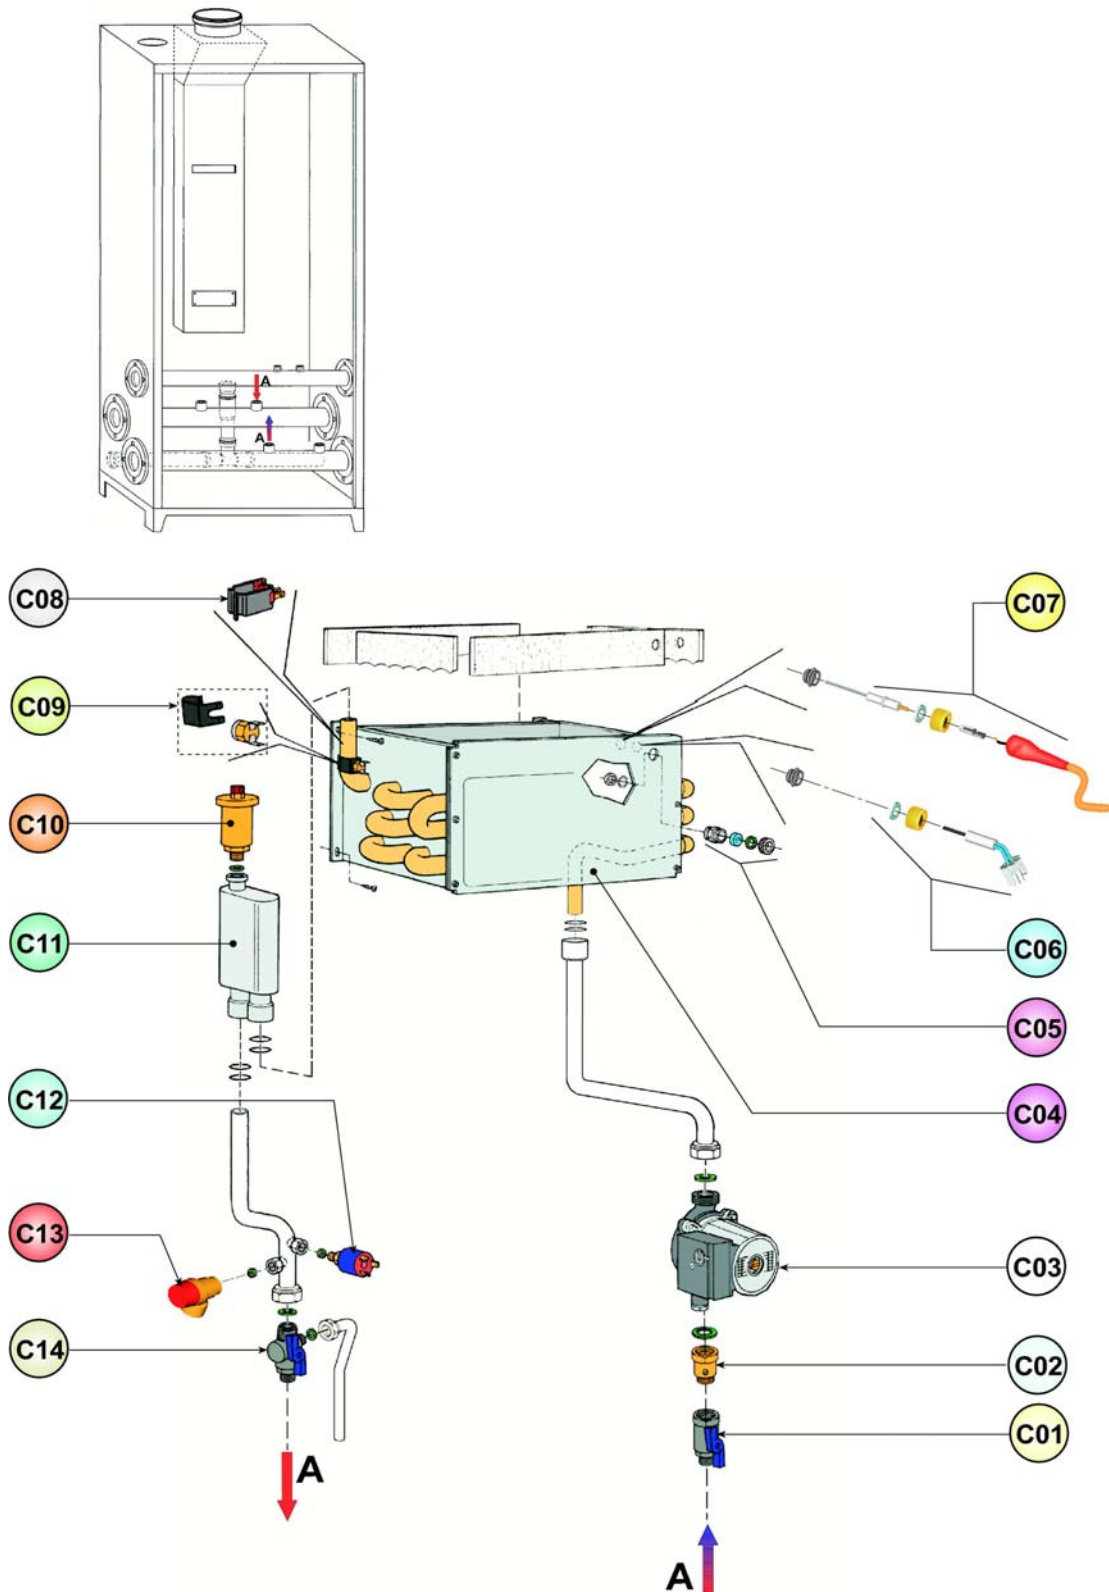

LIJST ONDERDELEN

LISTE PIECES DETACHES

LISTA PIEZAS DE REPUESTO

CODICE

30K0253000

EDIZIONE

13/10/2005

MERCATO

IT

A01

LISTA PEZZI

POS.	CODICE	DESC.	QT.
A01	39818860	KIT ARMADIO "FOL" (37042730)	
B01	39815030	KIT TRASFORM.100VA (36702730)	1
B02	39808263	KIT SCHEDA DMF04C.1 (38319993)	1
B03	39813180	KIT 5 TAPPI ABS (35004550)	1
B04	39811480	KIT 5 PULSANTI (36100460)	1
B05	39814200	KIT RADDRIZZATORE (36507060)	1
C01	39815060	KIT RUB.3/4"Art.845F (36900400)	1
C02	39815040	KIT VALV.N/R 034-R (36900390)	1
C03	39814160	KIT POMPA (36601760)	1
C04	39814190	KIT PACCO LAM. (37403541)	1
C05	39815100	KIT 5 VETRINI SPIA (35320830)	1
C06	39810640	KIT ACCENDIT. NORTON (36702500)	1
C07	39806200	KIT ELETTRODO RIVEL. (36702634)	1
C08	39806670	KIT SONDA TEMP. (36200490)	1
C09	39805650	KIT TST.C.ARG.100°C (36400900)	1
C10	39814290	KIT V/ARIA 1/2 (36900240)	1
C11	39814300	KIT SEPARATORE ARIA (38419270)	1
C12	39806180	KIT PRESSOSTATO H2O (36401930)	1
C13	39814170	KIT V/SIC. 6bar (36902050)	1
C14	39815070	KIT VALV.DEV.1"-3/4" (36900410)	1
D01	39806570	KIT PORTA VASCA (32913090)	1
D02	39814180	KIT BRUC.CERAM. (37608310)	1
D03	39808600	KIT CENTRALINA (36507050)	1
D04	39811320	KIT VALV.GAS VK4115 (36802630)	1
D05	39807600	KIT UGELLO GAS (32203320)	1
D06	39807670	KIT UGELLO GAS (32203390)	1
D07	39807760	KIT UGELLO ARIA (32203230)	1
D08	39818190	KIT VENTILATORE (36601721)	1
D09	39815090	KIT SIFONE (35102170)	1
D10	39815080	KIT GUARN.VASCA (35101950)	1
D11	39815050	KIT RUB.GAS 3/4"MF (36900010)	1