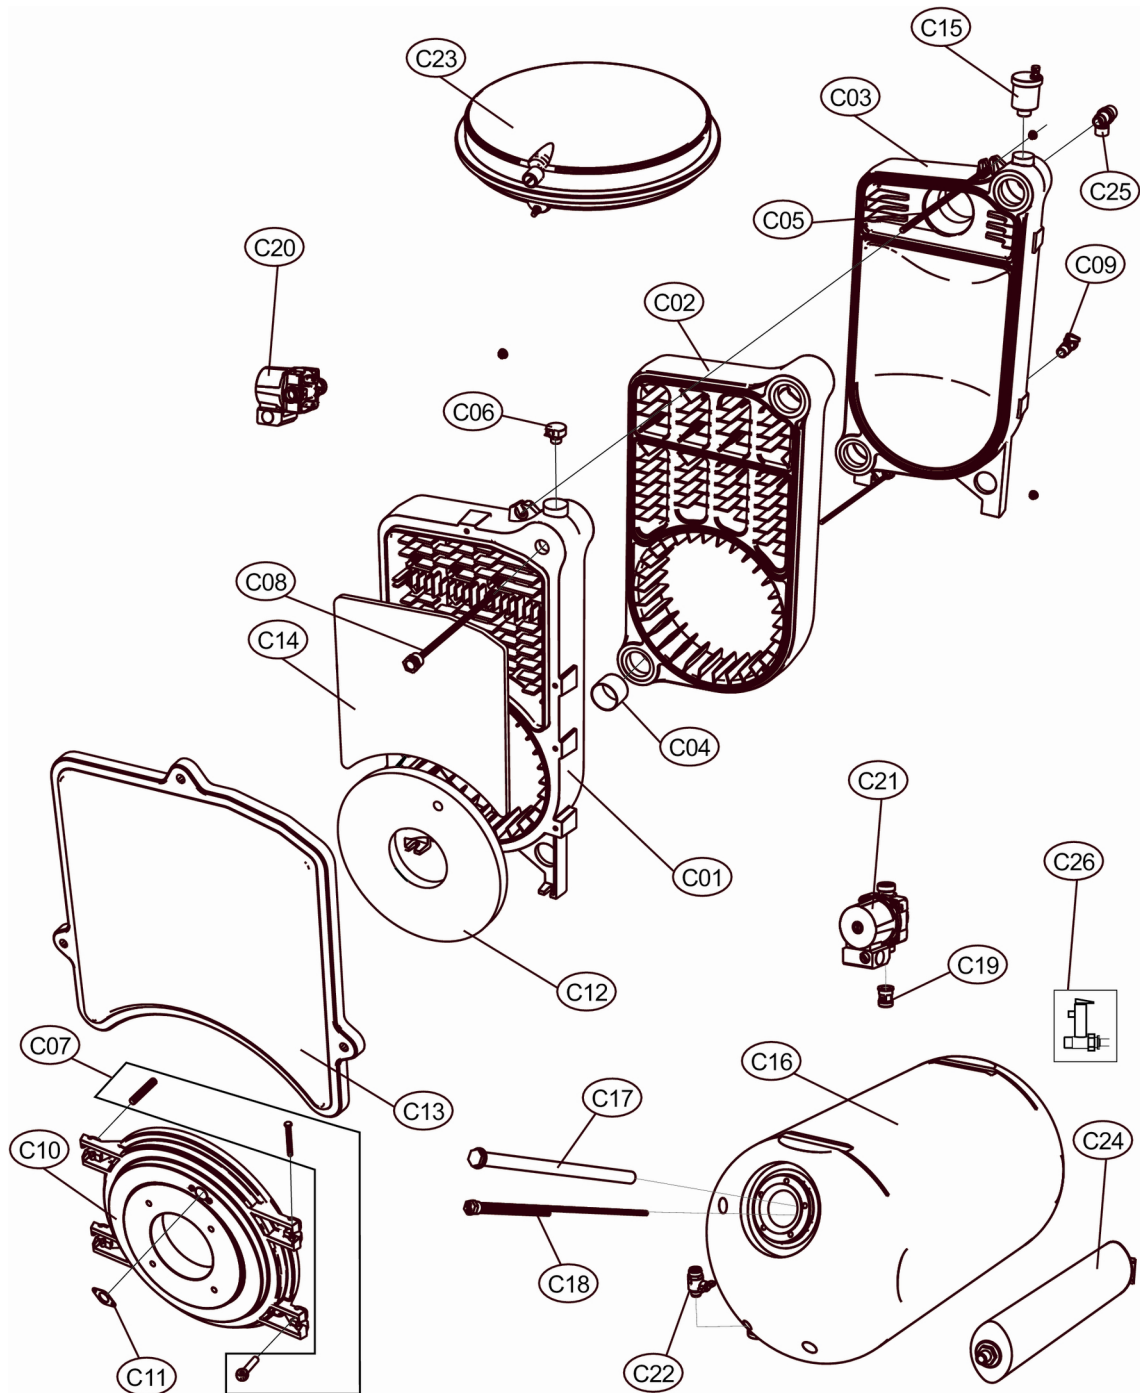

ATLAS D 30-42 KI 130 UNIT