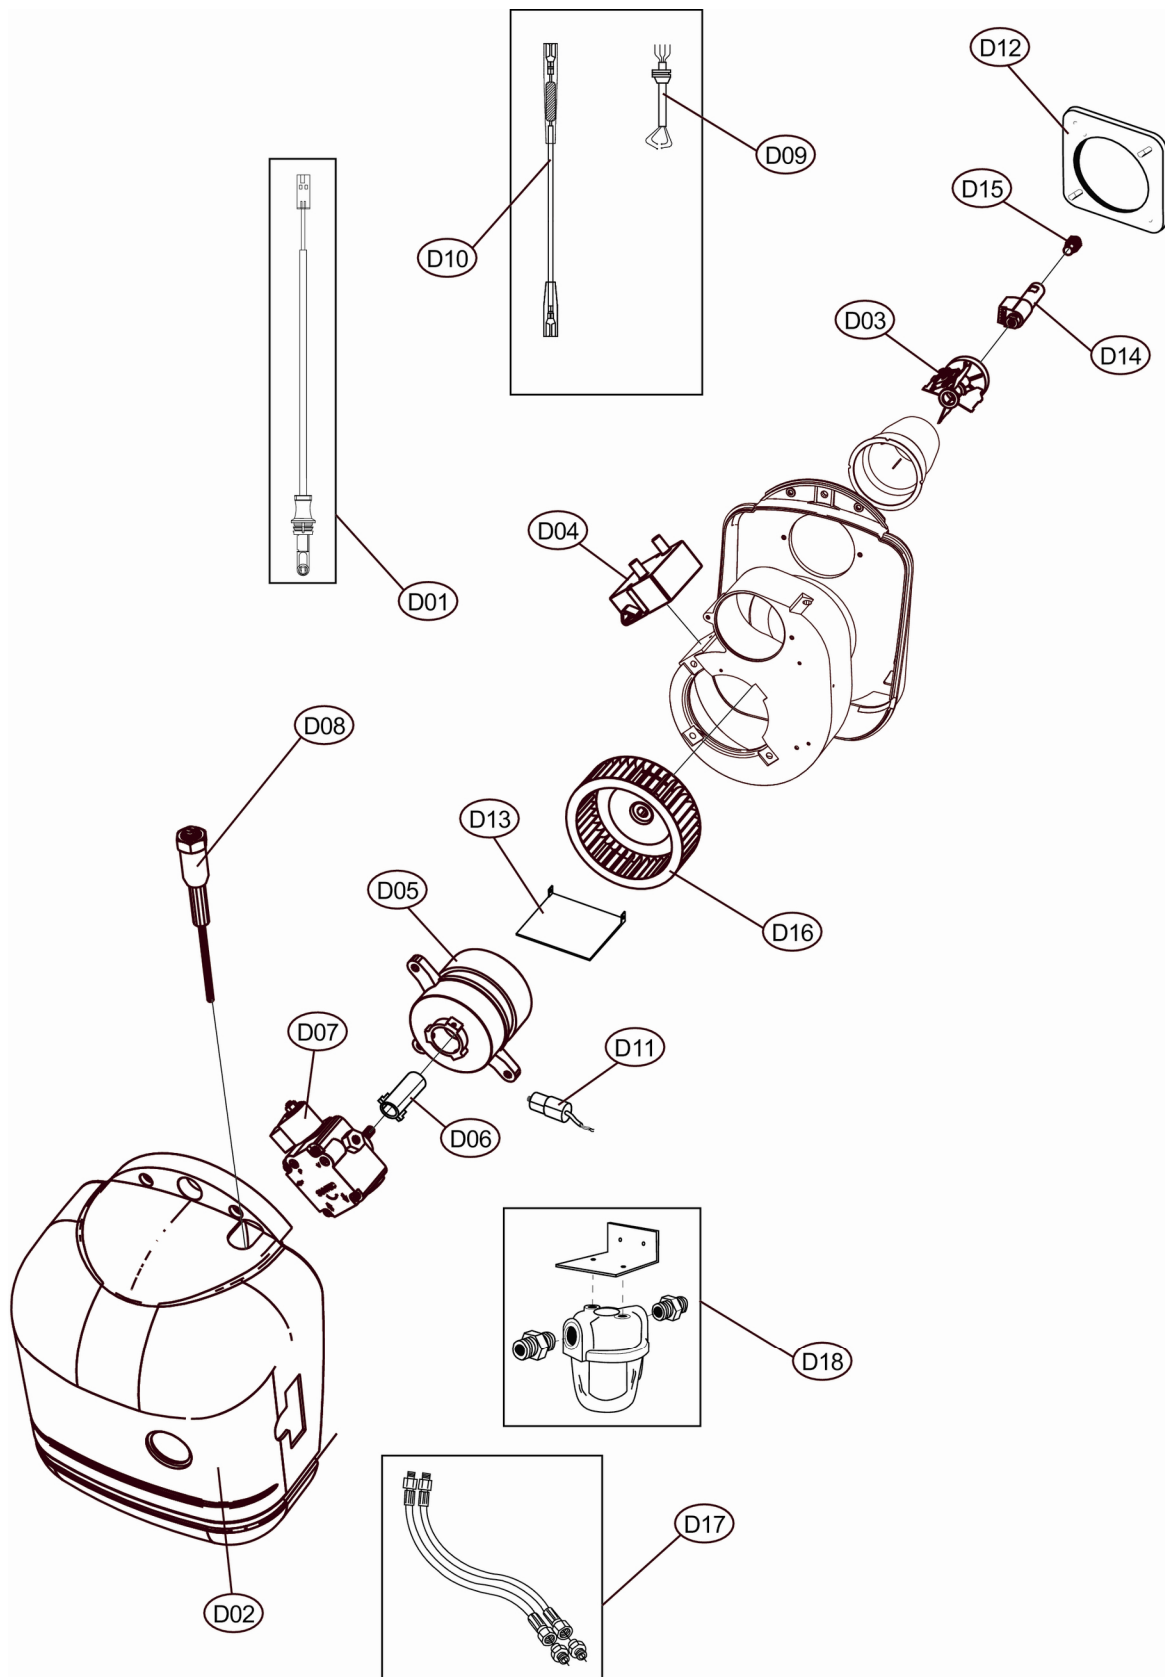

ATLAS D 30-42 KI 130 UNIT