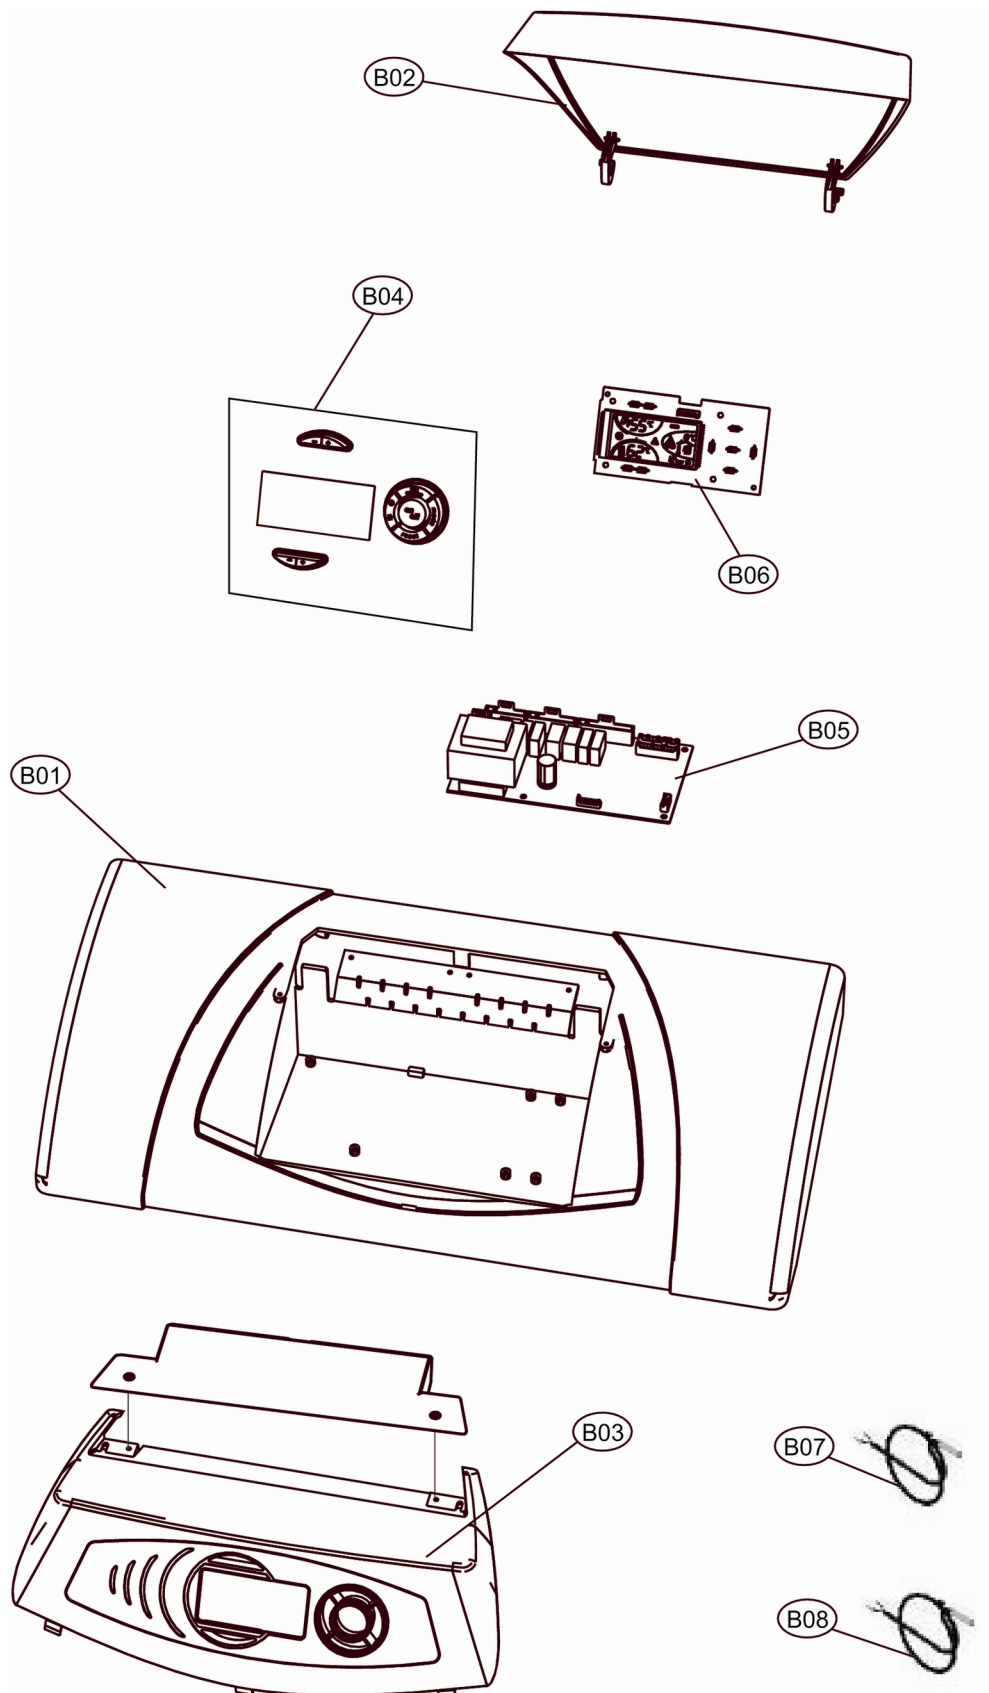

ATLAS D 30-42 KI 130 UNIT