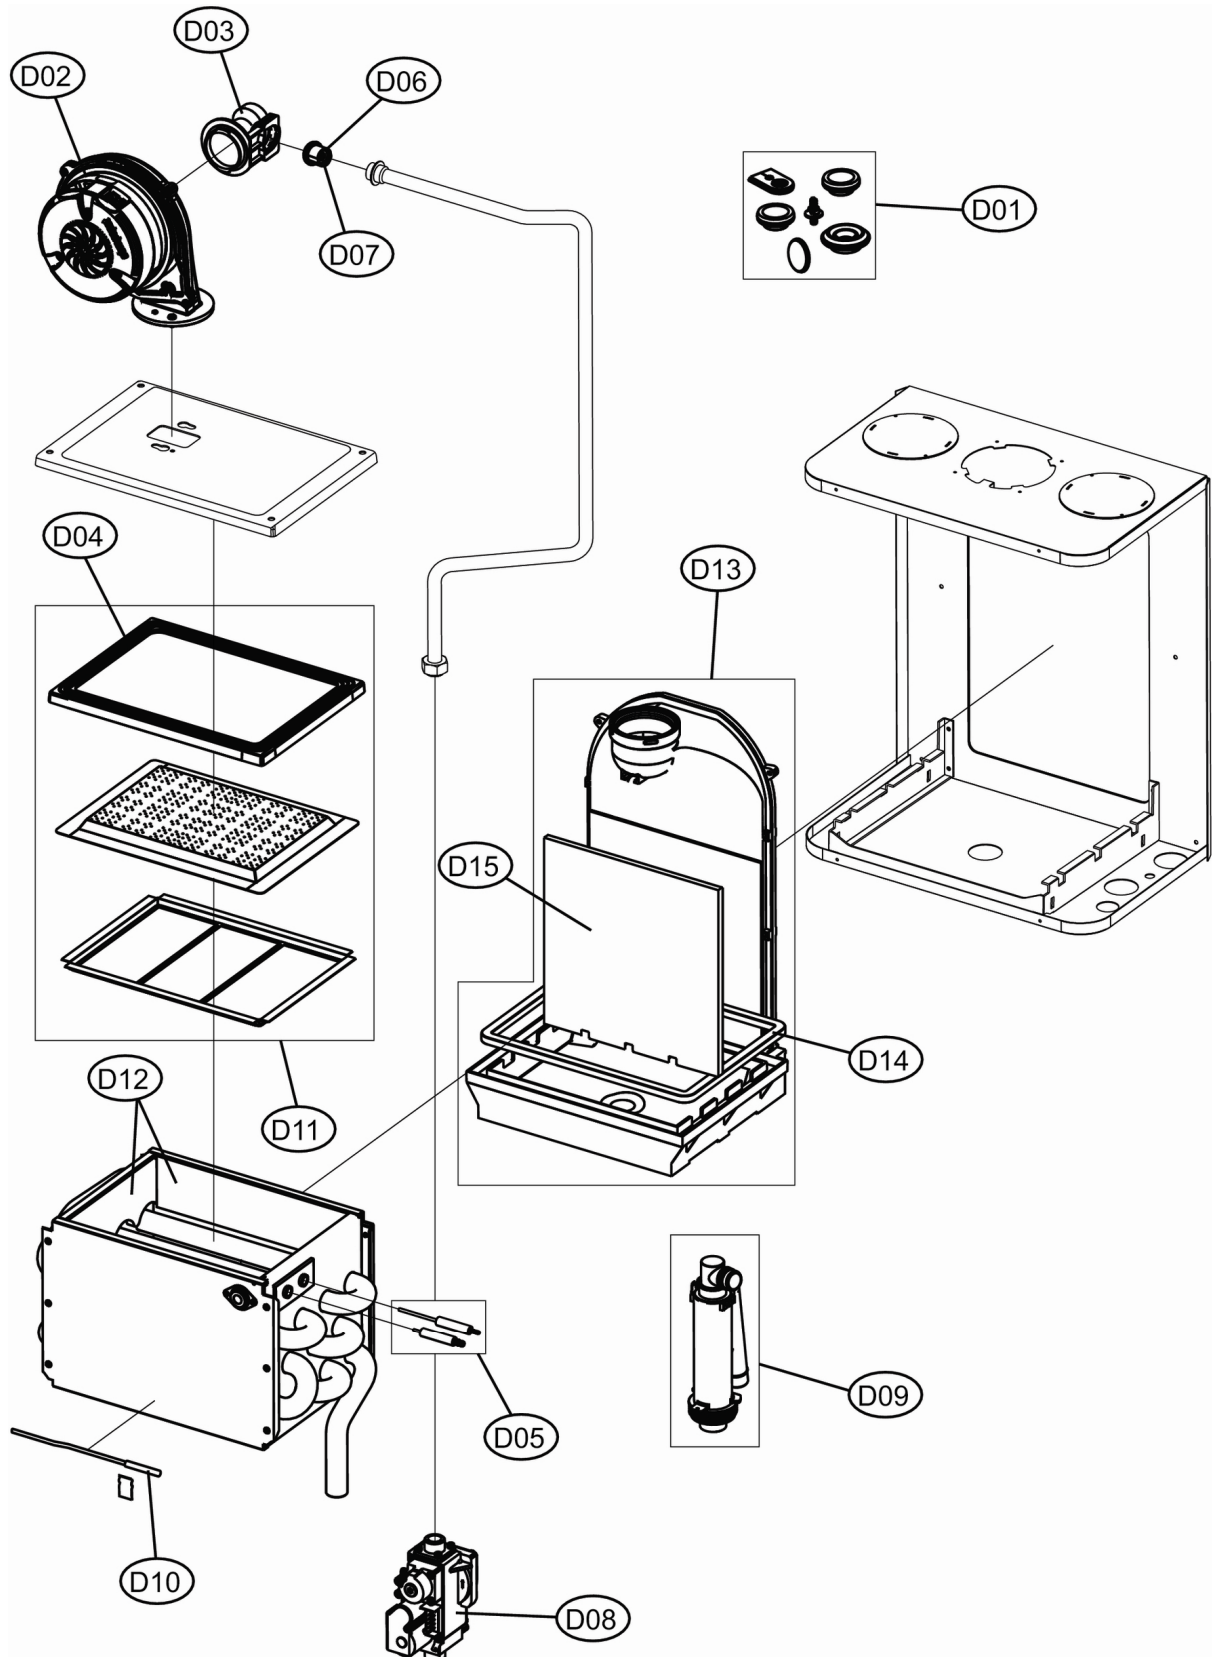

ECONCEPT ST 25