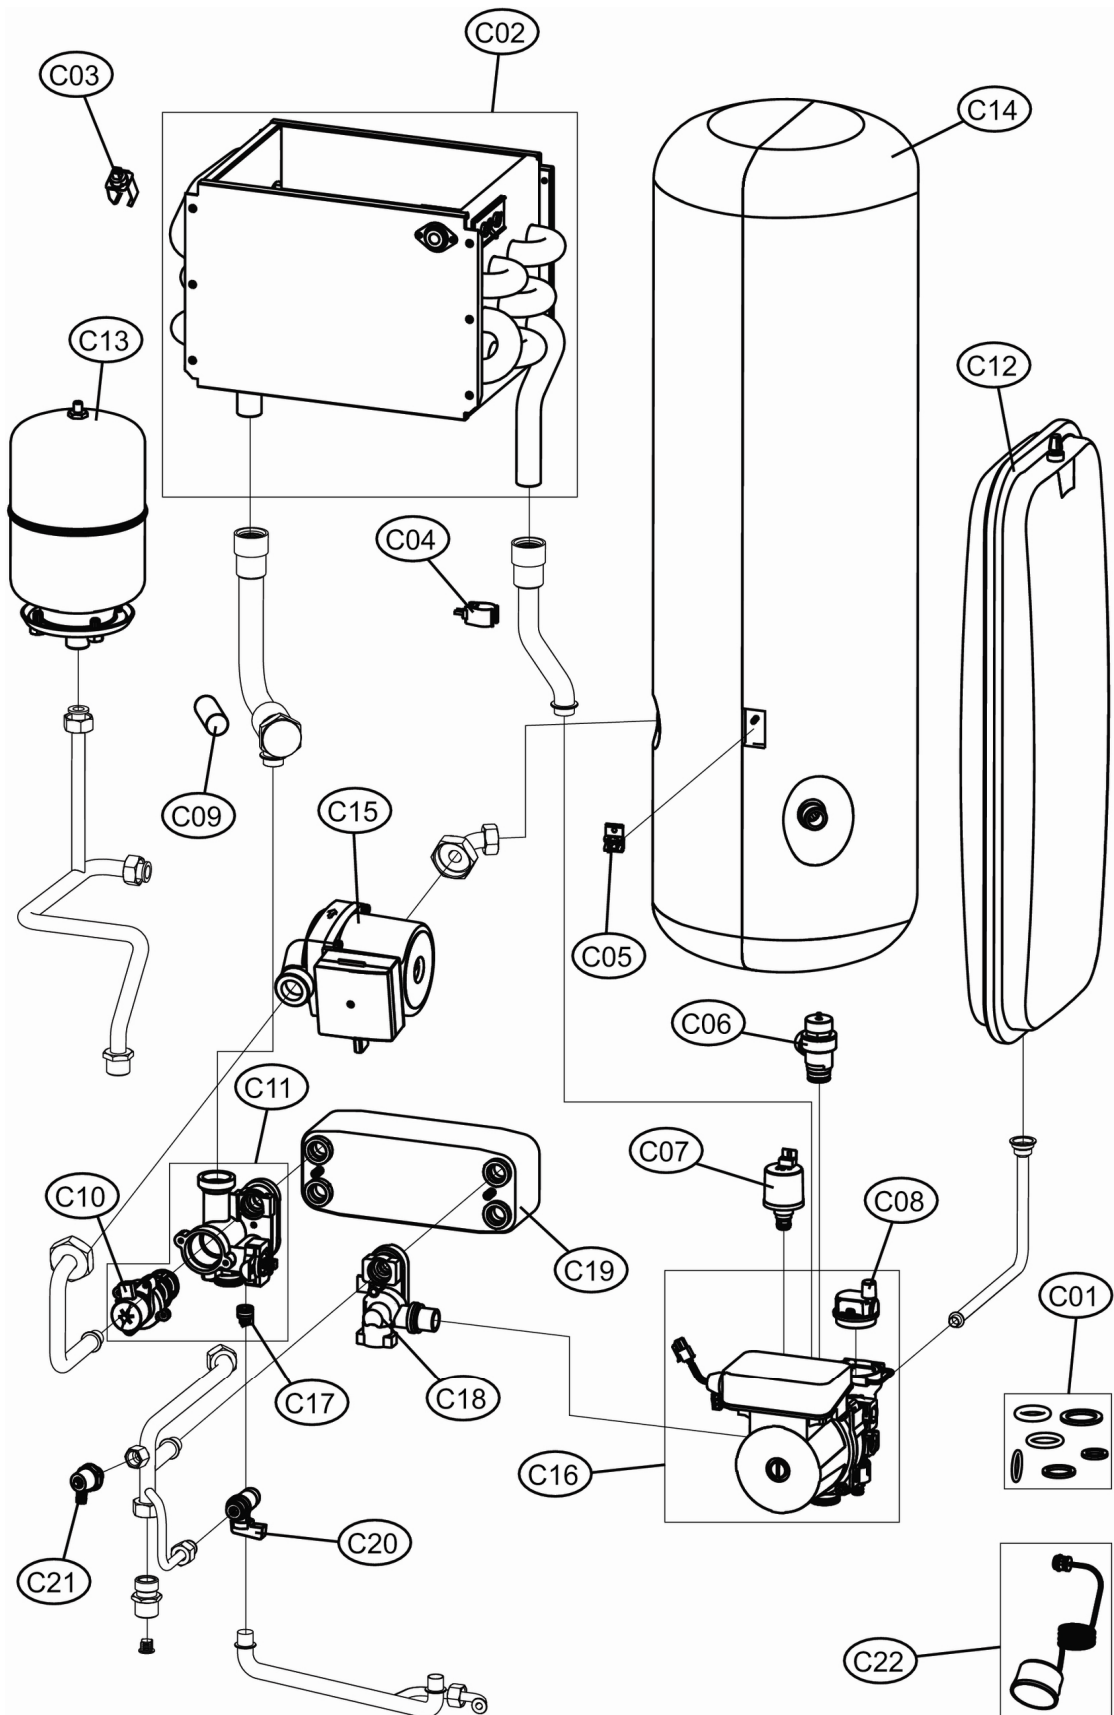

Lista Pezzi / Spare Parts / Ersatzteile
List Onderdelen / Liste Pieces Detaches / Lista Piezas De Repuesto

ECONCEPT ST 25

CODICE	EDIZIONE	MERCATO
30K0775004	18/04/2011	WF

ECONCEPT ST 25

ECONCEPT ST 25

ECONCEPT ST 25