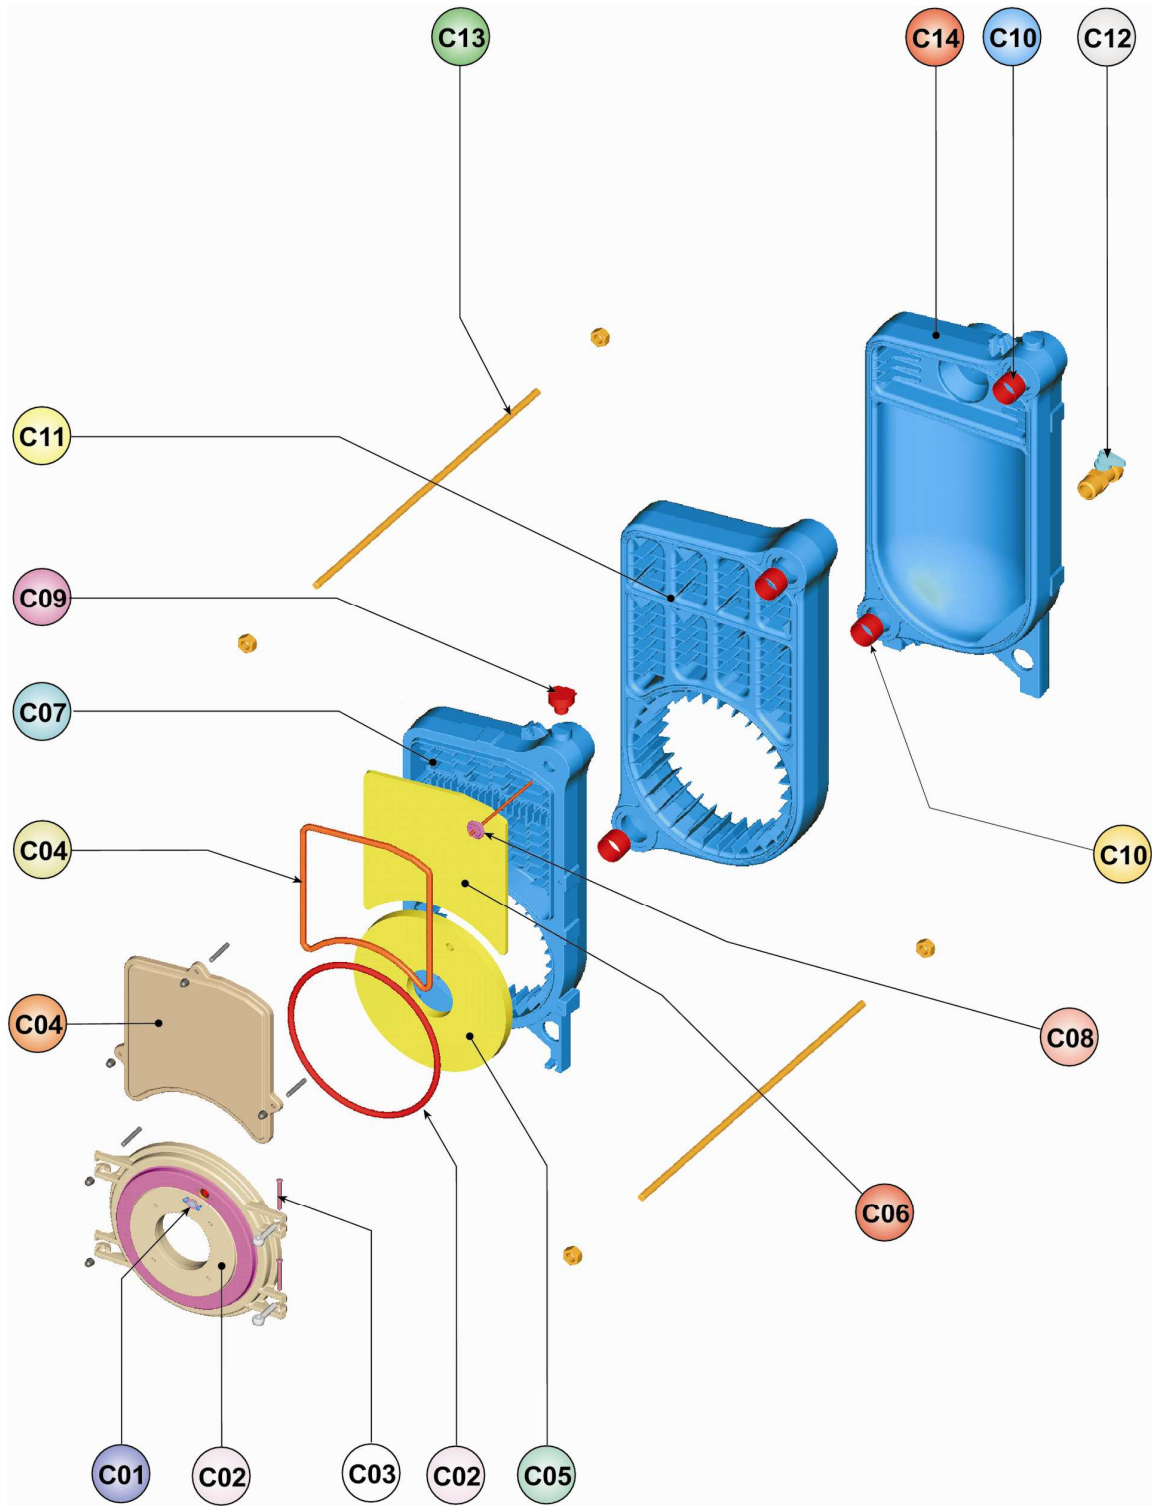

KL ATLAS D

LISTA PEZZI DI RICAMBIO

SPARE PART LIST

ERSATZSTEILE

LIJST ONDERDELEN

LISTE PIECES DETACHES

LISTA PIEZAS DE REPUESTO

CODICE	EDIZIONE	MERCATO
30K0388000	10/04/2007	UN

LISTA PEZZI OIHJ3HXA ATLAS D 30 (UN)

POS.	CODICE	DESC.	QT.
A01	39826930	KIT PANNELLO A.INF. (3110B880)	1.000
A03	39826770	KIT FIANCO DEX.3 (3110B600)	1.000
A04	39826870	KIT COPERCHIO 3 (3110B800)	1.000
A05	39826820	KIT FIANCO SIN.3 (3110B700)	1.000
A06	39826920	KIT PANNELLO A.SUP. (3110B860)	1.000
B01	39826960	KIT COPERCHIO SCHEDA (35012380)	1.000
B02	39826940	KIT CRUSCOTTO L500 (35012340)	1.000
B03	39820410	KIT SCHEDA EL.DSP05 (38321600)	1.000
B04	39826950	KIT COPERCHIO BASC. (35012360)	1.000
B05	39826970	KIT MEMBRANE+VETRINO Fm.IH	1.000
B06	39826980	KIT CENTRALINA EL. (36508140)	1.000
B07	39826690	KIT SONDA TEMP.DP. (36200050)	1.000
C01	39814960	KIT SPIONCINO PORTA (34012020)	1.000
C02	39826710	KIT PORTA BRUC.D.105 (38000410)	1.000
C03	39827000	KIT CERNIERE PORTA (34403980)	1.000
C04	39826730	KIT PORTA PUL. (38000430)	1.000
C05	39826740	KIT ISOL.PORTA BRUC.(35303060)	1.000
C06	39826760	KIT ISOL.PORTA PUL. (35303050)	1.000
C07	39826590	KIT ELEM.ANT. (33007440)	1.000
C08	39826700	KIT GUAINA 1"X250 (33400270)	1.000
C09	39826680	KIT TRASD.PRESS.3/8"(36402250)	1.000
C10	39813670	KIT BICONO (34204000)	1.000
C11	39826600	KIT ELEM.INT. (33007450)	1.000
C12	39809010	KIT RUBIN.1/2" (36900700)	1.000
C13	39826630	KIT TIRANTI M10X250 (34403010)	1.000
C14	39826610	KIT ELEM.POST.D.100 (33007470)	1.000