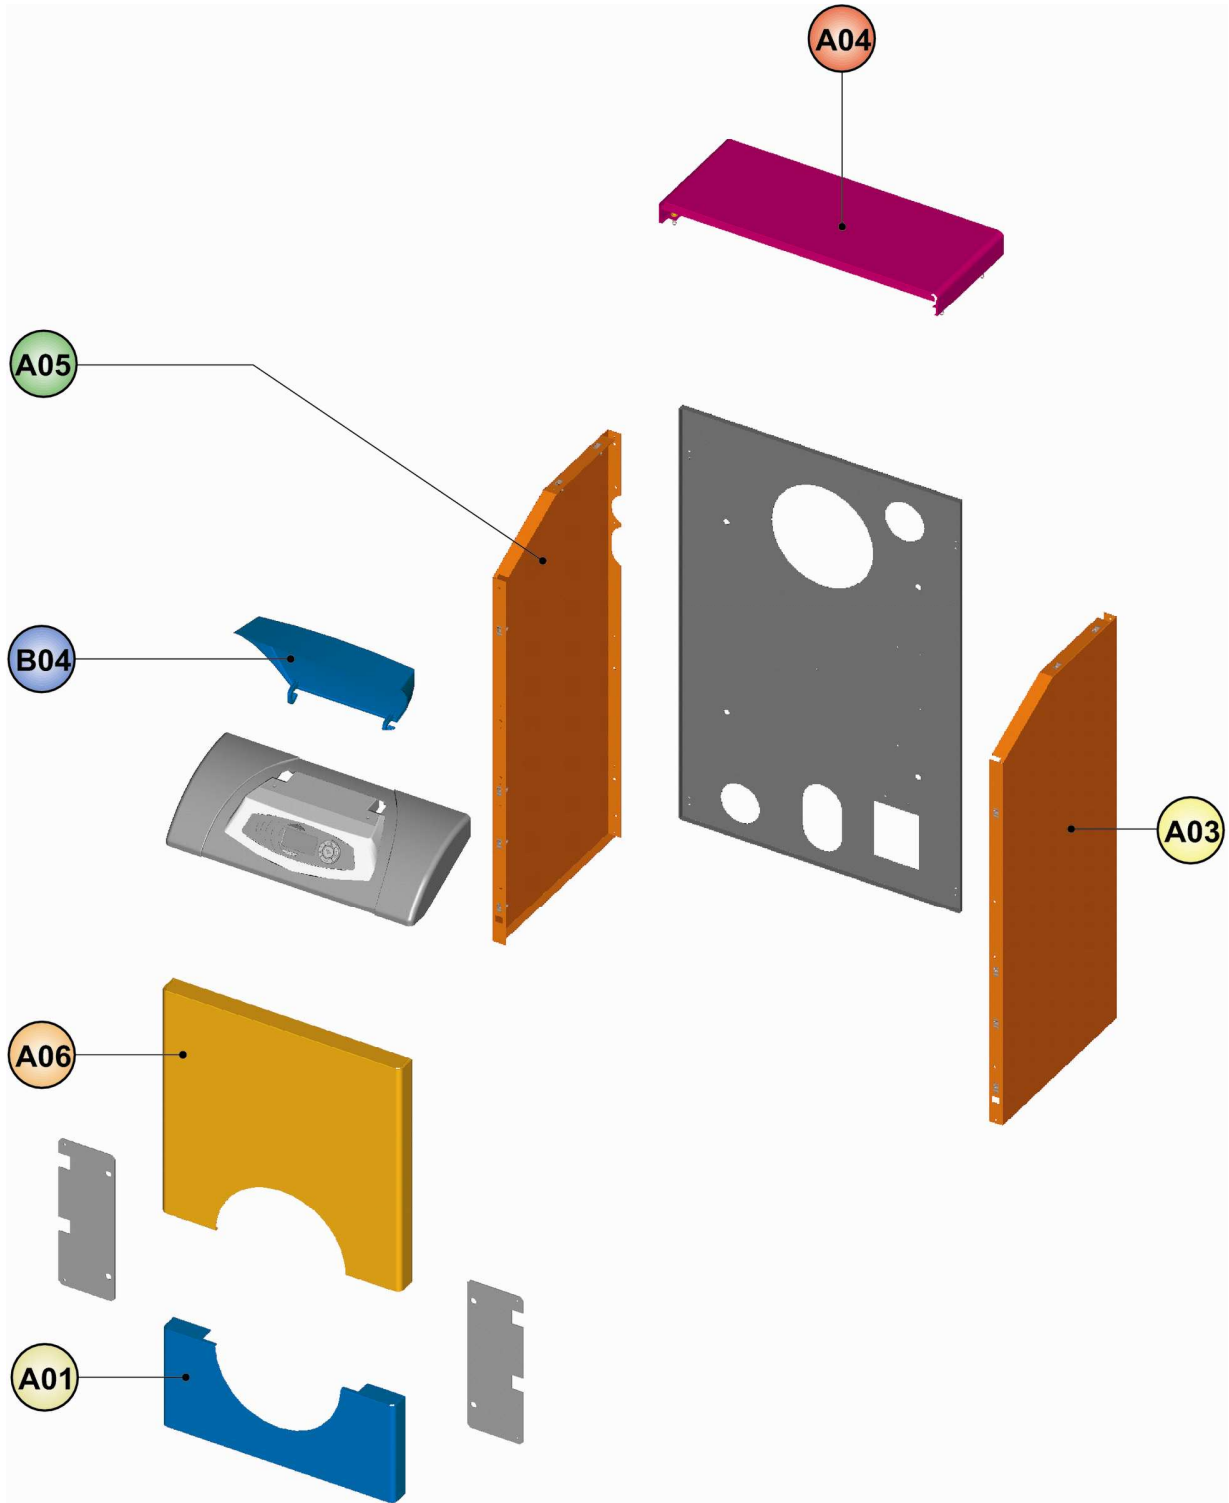

KL ATLAS D

LISTA PEZZI DI RICAMBIO

SPARE PART LIST

ERSATZSTEILE

LIJST ONDERDELEN

LISTE PIECES DETACHES

LISTA PIEZAS DE REPUESTO

CODICE	EDIZIONE	MERCATO
30K0388000	10/04/2007	UN

LISTA PEZZI OIHJ3HXA ATLAS D 30 (UN)

POS.	CODICE	DESC.	QT.
A01	39826930	KIT PANNELLO A.INF. (3110B880)	1.000
A03	39826770	KIT FIANCO DEX.3 (3110B600)	1.000
A04	39826870	KIT COPERCHIO 3 (3110B800)	1.000
A05	39826820	KIT FIANCO SIN.3 (3110B700)	1.000
A06	39826920	KIT PANNELLO A.SUP. (3110B860)	1.000
B01	39826960	KIT COPERCHIO SCHEDA (35012380)	1.000
B02	39826940	KIT CRUSCOTTO L500 (35012340)	1.000
B03	39820410	KIT SCHEDA EL.DSP05 (38321600)	1.000
B04	39826950	KIT COPERCHIO BASC. (35012360)	1.000
B05	39826970	KIT MEMBRANE+VETRINO Fm.IH	1.000
B06	39826980	KIT CENTRALINA EL. (36508140)	1.000
B07	39826690	KIT SONDA TEMP.DP. (36200050)	1.000
C01	39814960	KIT SPIONCINO PORTA (34012020)	1.000
C02	39826710	KIT PORTA BRUC.D.105 (38000410)	1.000
C03	39827000	KIT CERNIERE PORTA (34403980)	1.000
C04	39826730	KIT PORTA PUL. (38000430)	1.000
C05	39826740	KIT ISOL.PORTA BRUC.(35303060)	1.000
C06	39826760	KIT ISOL.PORTA PUL. (35303050)	1.000
C07	39826590	KIT ELEM.ANT. (33007440)	1.000
C08	39826700	KIT GUAINA 1"X250 (33400270)	1.000
C09	39826680	KIT TRASD.PRESS.3/8"(36402250)	1.000
C10	39813670	KIT BICONO (34204000)	1.000
C11	39826600	KIT ELEM.INT. (33007450)	1.000
C12	39809010	KIT RUBIN.1/2" (36900700)	1.000
C13	39826630	KIT TIRANTI M10X250 (34403010)	1.000
C14	39826610	KIT ELEM.POST.D.100 (33007470)	1.000