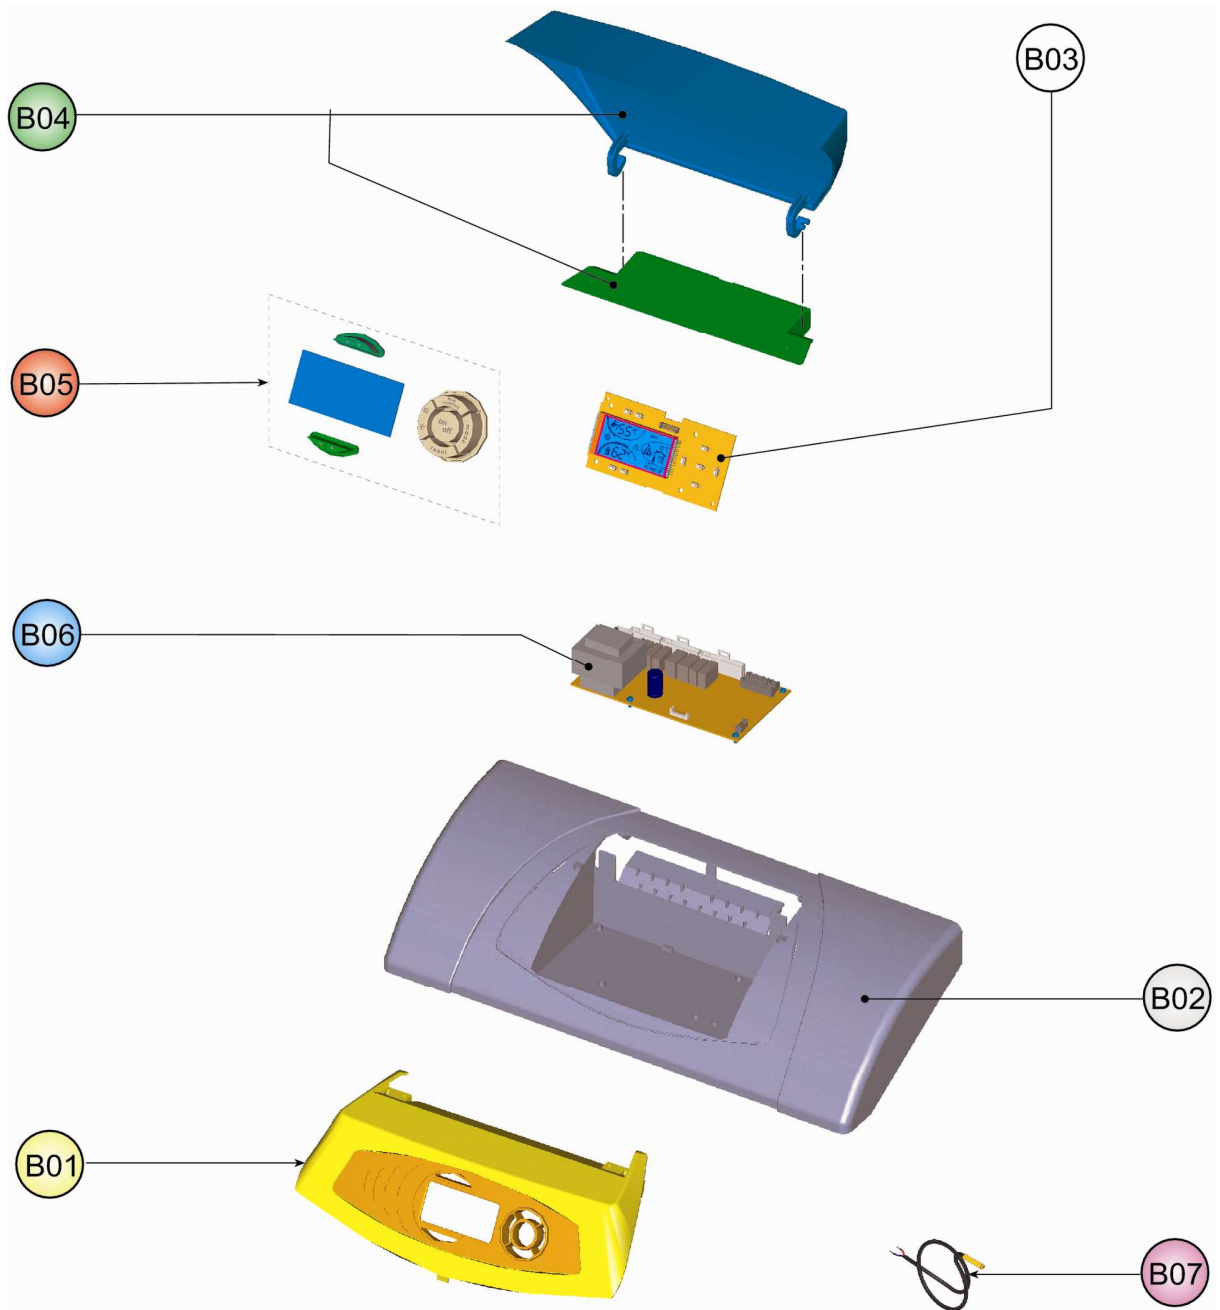

KL ATLAS D

LISTA PEZZI DI RICAMBIO

SPARE PART LIST

ERSATZSTEILE

LIJST ONDERDELEN

LISTE PIECES DETACHES

LISTA PIEZAS DE REPUESTO

CODICE	EDIZIONE	MERCATO
30K0388000	10/04/2007	UN

LISTA PEZZI OIHJ3HXA ATLAS D 30 (UN)

POS.	CODICE	DESC.	QT.
A01	39826930	KIT PANNELLO A.INF. (3110B880)	1.000
A03	39826770	KIT FIANCO DEX.3 (3110B600)	1.000
A04	39826870	KIT COPERCHIO 3 (3110B800)	1.000
A05	39826820	KIT FIANCO SIN.3 (3110B700)	1.000
A06	39826920	KIT PANNELLO A.SUP. (3110B860)	1.000
B01	39826960	KIT COPERCHIO SCHEDA (35012380)	1.000
B02	39826940	KIT CRUSCOTTO L500 (35012340)	1.000
B03	39820410	KIT SCHEDA EL.DSP05 (38321600)	1.000
B04	39826950	KIT COPERCHIO BASC. (35012360)	1.000
B05	39826970	KIT MEMBRANE+VETRINO Fm.IH	1.000
B06	39826980	KIT CENTRALINA EL. (36508140)	1.000
B07	39826690	KIT SONDA TEMP.DP. (36200050)	1.000
C01	39814960	KIT SPIONCINO PORTA (34012020)	1.000
C02	39826710	KIT PORTA BRUC.D.105 (38000410)	1.000
C03	39827000	KIT CERNIERE PORTA (34403980)	1.000
C04	39826730	KIT PORTA PUL. (38000430)	1.000
C05	39826740	KIT ISOL.PORTA BRUC.(35303060)	1.000
C06	39826760	KIT ISOL.PORTA PUL. (35303050)	1.000
C07	39826590	KIT ELEM.ANT. (33007440)	1.000
C08	39826700	KIT GUAINA 1"X250 (33400270)	1.000
C09	39826680	KIT TRASD.PRESS.3/8"(36402250)	1.000
C10	39813670	KIT BICONO (34204000)	1.000
C11	39826600	KIT ELEM.INT. (33007450)	1.000
C12	39809010	KIT RUBIN.1/2" (36900700)	1.000
C13	39826630	KIT TIRANTI M10X250 (34403010)	1.000
C14	39826610	KIT ELEM.POST.D.100 (33007470)	1.000