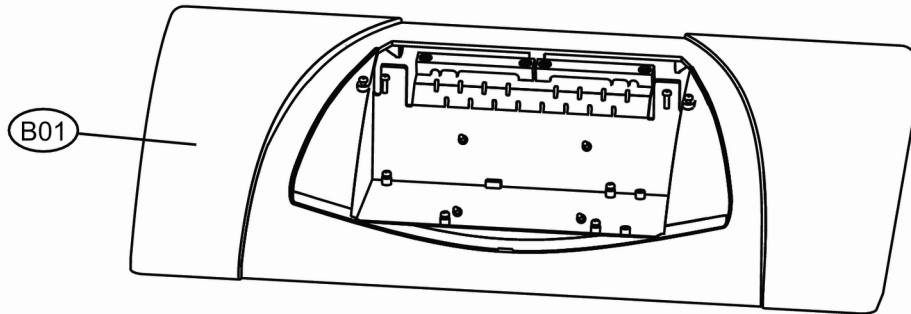

ATLAS D32 CONDENS K130 UNIT

B08

ATLAS D32 CONDENS K130 UNIT

ATLAS D32 CONDENS K130 UNIT

ATLAS D32 CONDENS K130 UNIT

LISTA PEZZI

POS.	CODICE	DESC.	QT.
A01	39828960	KIT FIANCO DEX. (3110C658)	1.000
A02	39828970	KIT FIANCO SIN. (3110C669)	1.000
A03	39827980	KIT PORTA "Fol"(3110B241)	1.000
A04	39827890	KIT PANNELLO BOILER (3110B201)	1.000
A05	39828980	KIT COPERCHIO (3110C640)	1.000
B01	39826940	KIT CRUSCOTTO L500 (35012340)	1.000
B02	39826950	KIT COPERCHIO BASC. (35012360)	1.000
B03	39826960	KIT COPERCHIO SCHEDA(35012380)	1.000
B04	39826970	KIT MEMBRANE+VETRINO Fm.IH	1.000
B05	39826984	KIT CENTRALINA EL. (36508144)	1.000
B06	39820410	KIT SCHEDA EL.DSP05 (38321600)	1.000
B07	39833300	KIT CAVO FOTORESIST.(35604930)	1.000
B08	39842440	KIT CAVO FLAT.L.240 (36003750)	1.000
B09	39809110	KIT SONDA TEMP. (39400560)	1.000
C01	39826590	KIT ELEM.ANT. (33007440)	1.000
C02	39826600	KIT ELEM.INT. (33007450)	1.000
C03	39836980	KIT ELEM.POST.D.130 (33007890)	1.000
C04	39813670	KIT BICONO (34204000)	1.000
C05	39843060	KIT BICONO+DIAFR. (37904130)	1.000
C06	39826630	KIT TIRANTI M10X250 (34403010)	1.000
C07	39826680	KIT TRASD.PRESS.3/8"(36402250)	1.000
C08	39821530	KIT SONDA TEMP.DP. (36200720)	1.000
C09	39817250	KIT BOILER 130Lt. (37704700)	1.000
C10	39815820	KIT ANODO MAGN. (32301810)	1.000
C11	39827820	KIT GUAINA 1/2"X500 (33400791)	1.000
C12	39836990	KIT PORTA BRUC.UNIT (38009130)	1.000
C13	39814960	KIT SPIONCINO PORTA (34012020)	1.000
C14	39826740	KIT ISOL.PORTA BRUC.(35303061)	1.000
C15	39837000	KIT PORTA PUL. Fm.IH(38000460)	1.000
C16	39826760	KIT ISOL.PORTA PUL. (35303050)	1.000
C17	39840440	KIT TRECCIA 12X2100 (55049112)	1.000
C18	39844830	KIT RECUP.FUMI DK (3841E272)	1.000
C19	39844810	KIT CURVA-SIFONE C. (3900D200)	1.000
C20	39844820	KIT COP.D'ISP.COND. (32122010)	1.000
C21	39840520	KIT CERN.PORTA ATLAS(34504340)	1.000
C22	39824520	KIT VALV.ARIA 1/2" (36901370)	1.000
C23	39817270	KIT POMPA (36601471)	1.000
C24	39809690	KIT VASO ESP.10Lt. (36802740)	1.000
C25	39800130	KIT VALV.SIC.MF1/2" (36900660)	1.000
C26	39822900	KIT POMPA RS15/5 (36601461)	1.000
C27	39811270	KIT VALV.RIT.3/4" (36901970)	1.000
C28	39817260	KIT V/ARIA 1/4" (36900210)	1.000
C29	39806160	KIT VALV.N/RIT.1" (36901650)	1.000
C30	39809010	KIT RUBIN.1/2" (36900700)	1.000
C31	39815840	KIT VASO ESP.3Lt. (36802970)	1.000
C32	39822150	KIT V/RIT-SIC.3/4" (36900840)	1.000
D01	39827960	KIT COFANO ROSSO (38902200)	1.000
D02	39827950	KIT DEFL.64/17,5 6TG(35602170)	1.000
D03	39811930	KIT TRASF.TD2STPAF (35601710)	1.000
D04	39819990	KIT MOTORE ROT.70W (35603040)	1.000
D05	39819440	KIT 5 GIUNTI SIEMEL (39400980)	1.000
D06	39819980	KIT POMPA BFP 21 R3 (35603050)	1.000
D07	39826370	KIT ALBERO REG.ARIA (38901550)	1.000
D08	39827940	KIT CAVO PRERISC. (35603170)	1.000
D09	39824300	KIT CAVO+RESIST.L330(35601621)	1.000
D10	39812010	KIT CONDENS.63100120(39402660)	1.000
D11	39826320	KIT SERRANDA (35601770)	1.000
D12	39824240	KIT PRERISC.FPHB5 (35600860)	1.000