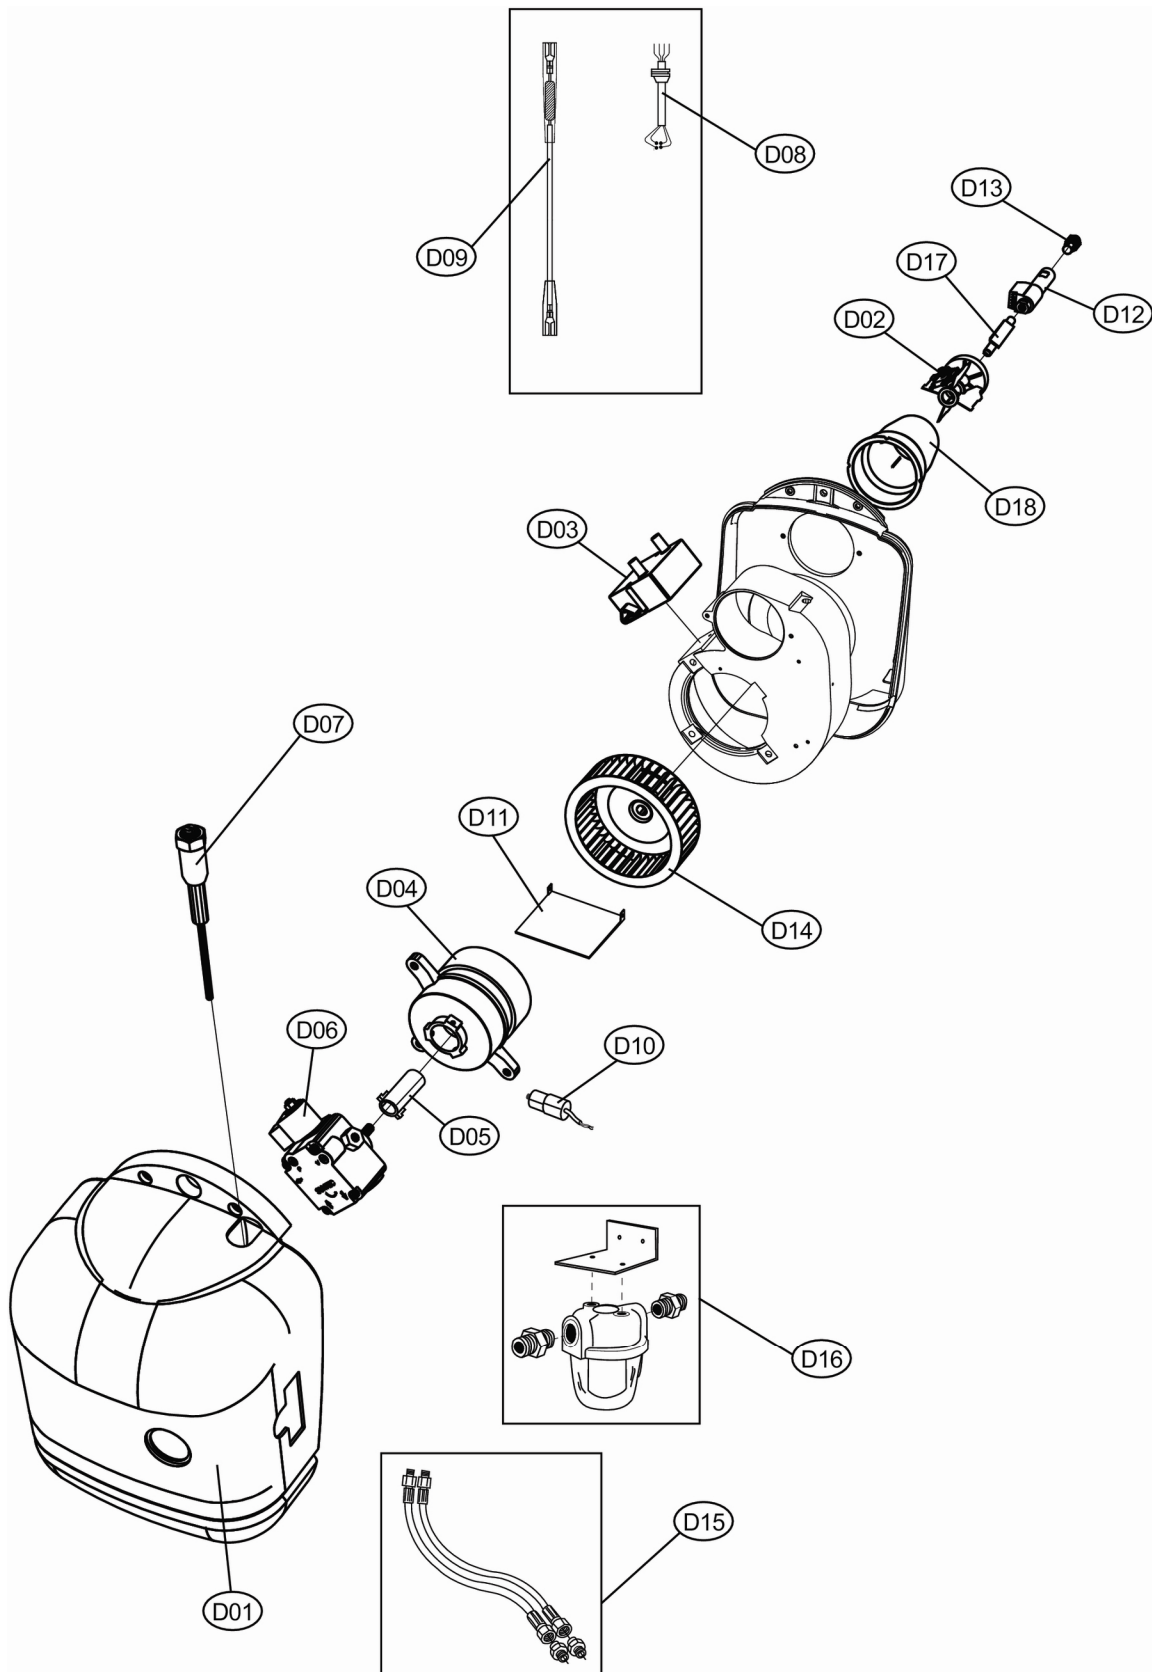

ATLAS D32 CONDENS K130 UNIT

B08

ATLAS D32 CONDENS K130 UNIT

ATLAS D32 CONDENS K130 UNIT

ATLAS D32 CONDENS K130 UNIT

LISTA PEZZI

POS.	CODICE	DESC.	QT.
A01	39828960	KIT FIANCO DEX. (3110C658)	1.000
A02	39828970	KIT FIANCO SIN. (3110C669)	1.000
A03	39827980	KIT PORTA "Fol"(3110B241)	1.000
A04	39827890	KIT PANNELLO BOILER (3110B201)	1.000
A05	39828980	KIT COPERCHIO (3110C640)	1.000
B01	39826940	KIT CRUSCOTTO L500 (35012340)	1.000
B02	39826950	KIT COPERCHIO BASC. (35012360)	1.000
B03	39826960	KIT COPERCHIO SCHEDA(35012380)	1.000
B04	39826970	KIT MEMBRANE+VETRINO Fm.IH	1.000
B05	39826984	KIT CENTRALINA EL. (36508144)	1.000
B06	39820410	KIT SCHEDA EL.DSP05 (38321600)	1.000
B07	39833300	KIT CAVO FOTORESIST.(35604930)	1.000
B08	39842440	KIT CAVO FLAT.L.240 (36003750)	1.000
B09	39809110	KIT SONDA TEMP. (39400560)	1.000
C01	39826590	KIT ELEM.ANT. (33007440)	1.000
C02	39826600	KIT ELEM.INT. (33007450)	1.000
C03	39836980	KIT ELEM.POST.D.130 (33007890)	1.000
C04	39813670	KIT BICONO (34204000)	1.000
C05	39843060	KIT BICONO+DIAFR. (37904130)	1.000
C06	39826630	KIT TIRANTI M10X250 (34403010)	1.000
C07	39826680	KIT TRASD.PRESS.3/8"(36402250)	1.000
C08	39821530	KIT SONDA TEMP.DP. (36200720)	1.000
C09	39817250	KIT BOILER 130Lt. (37704700)	1.000
C10	39815820	KIT ANODO MAGN. (32301810)	1.000
C11	39827820	KIT GUAINA 1/2"X500 (33400791)	1.000
C12	39836990	KIT PORTA BRUC.UNIT (38009130)	1.000
C13	39814960	KIT SPIONCINO PORTA (34012020)	1.000
C14	39826740	KIT ISOL.PORTA BRUC.(35303061)	1.000
C15	39837000	KIT PORTA PUL. Fm.IH(38000460)	1.000
C16	39826760	KIT ISOL.PORTA PUL. (35303050)	1.000
C17	39840440	KIT TRECCIA 12X2100 (55049112)	1.000
C18	39844830	KIT RECUP.FUMI DK (3841E272)	1.000
C19	39844810	KIT CURVA-SIFONE C. (3900D200)	1.000
C20	39844820	KIT COP.D'ISP.COND. (32122010)	1.000
C21	39840520	KIT CERN.PORTA ATLAS(34504340)	1.000
C22	39824520	KIT VALV.ARIA 1/2" (36901370)	1.000
C23	39817270	KIT POMPA (36601471)	1.000
C24	39809690	KIT VASO ESP.10Lt. (36802740)	1.000
C25	39800130	KIT VALV.SIC.MF1/2" (36900660)	1.000
C26	39822900	KIT POMPA RS15/5 (36601461)	1.000
C27	39811270	KIT VALV.RIT.3/4" (36901970)	1.000
C28	39817260	KIT V/ARIA 1/4" (36900210)	1.000
C29	39806160	KIT VALV.N/RIT.1" (36901650)	1.000
C30	39809010	KIT RUBIN.1/2" (36900700)	1.000
C31	39815840	KIT VASO ESP.3Lt. (36802970)	1.000
C32	39822150	KIT V/RIT-SIC.3/4" (36900840)	1.000
D01	39827960	KIT COFANO ROSSO (38902200)	1.000
D02	39827950	KIT DEFL.64/17,5 6TG(35602170)	1.000
D03	39811930	KIT TRASF.TD2STPAF (35601710)	1.000
D04	39819990	KIT MOTORE ROT.70W (35603040)	1.000
D05	39819440	KIT 5 GIUNTI SIEMEL (39400980)	1.000
D06	39819980	KIT POMPA BFP 21 R3 (35603050)	1.000
D07	39826370	KIT ALBERO REG.ARIA (38901550)	1.000
D08	39827940	KIT CAVO PRERISC. (35603170)	1.000
D09	39824300	KIT CAVO+RESIST.L330(35601621)	1.000
D10	39812010	KIT CONDENS.63100120(39402660)	1.000
D11	39826320	KIT SERRANDA (35601770)	1.000
D12	39824240	KIT PRERISC.FPHB5 (35600860)	1.000