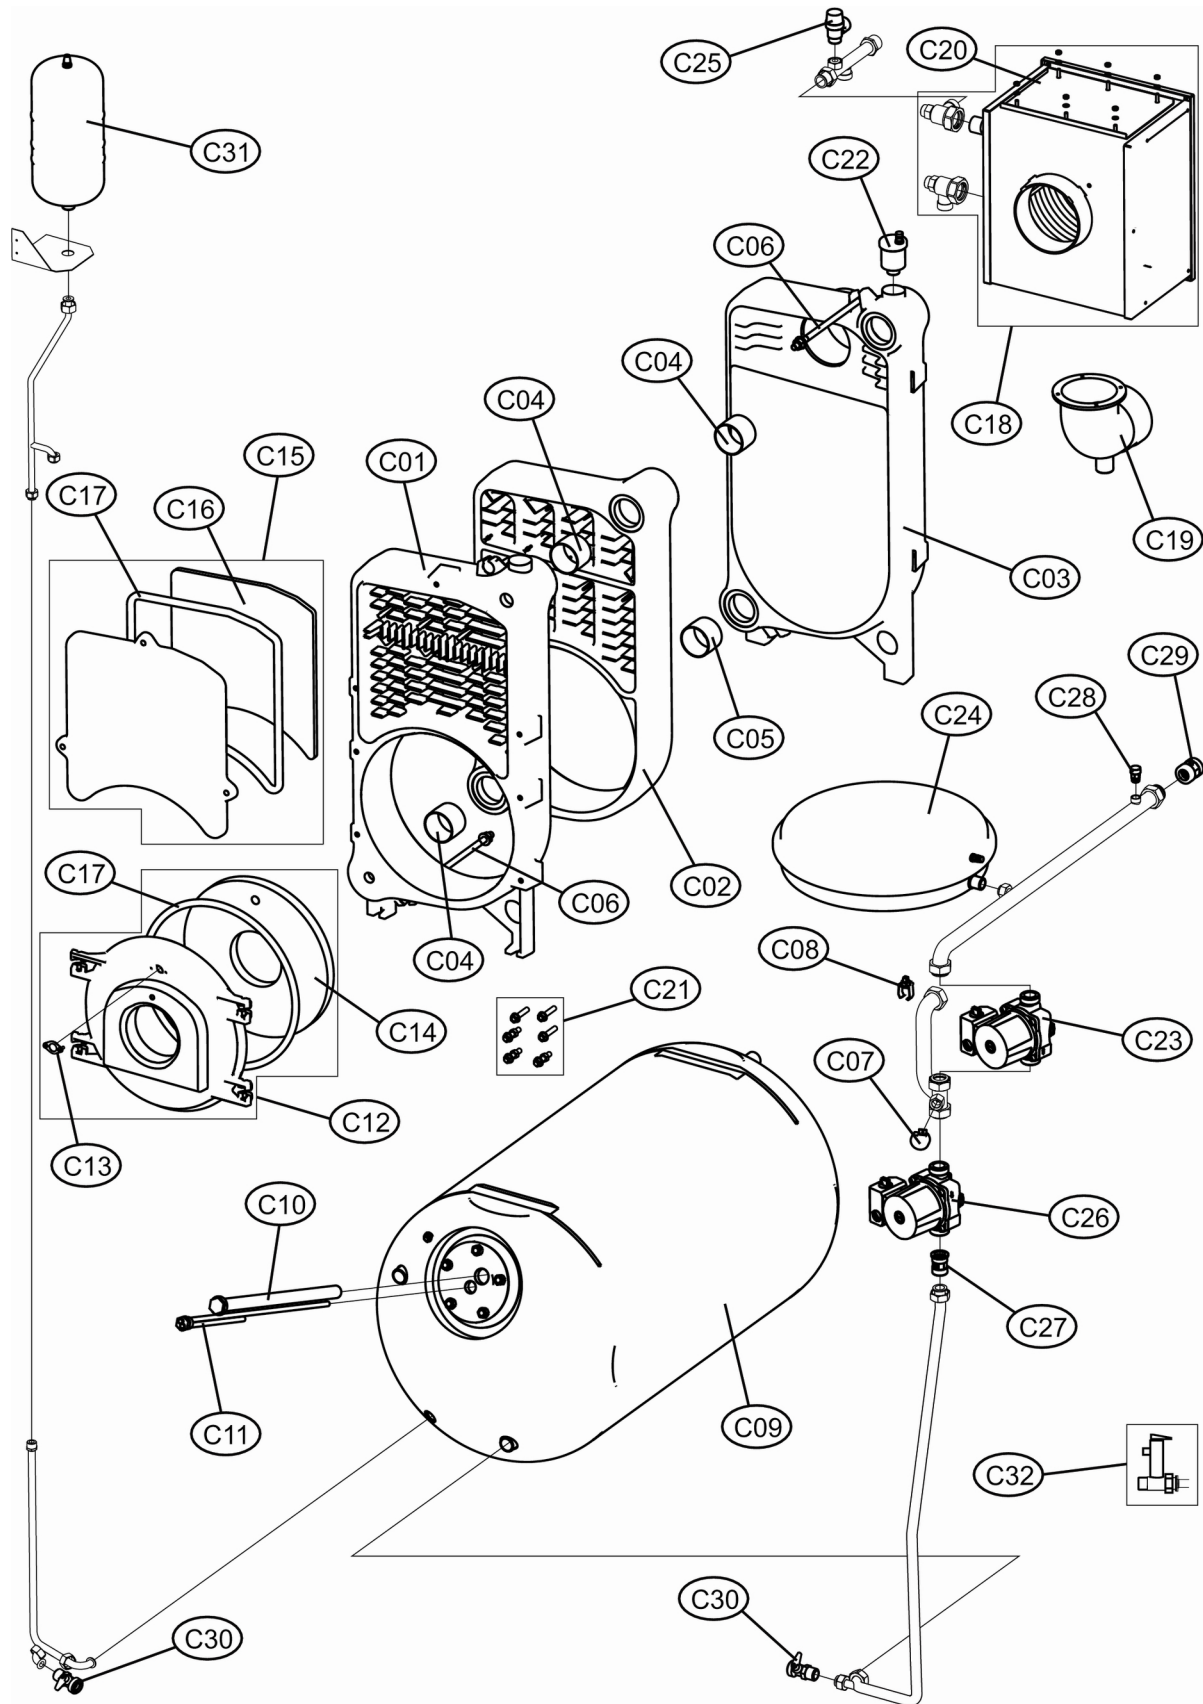

ATLAS D32 CONDENS K130 UNIT