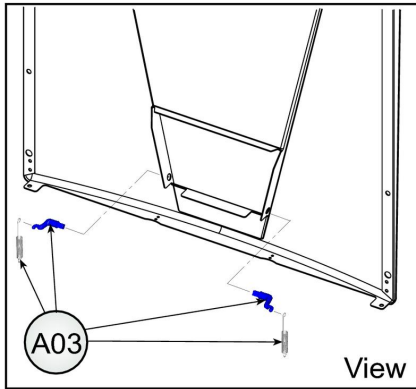

LISTE PIECES DETACHES

LISTA PIEZAS DE REPUESTO

CODICE	EDIZIONE	MERCATO
30K0267000	10/11/2005	FR

LISTA PEZZI 0B6U4IOA**NEW ELITE 60 C24 m. (FR)**

POS.	CODICE	DESC.	QT.
A01	39817800	KIT FIANCO REV. (31115520)	1
A02	39817810	KIT PANNELLO A."FOL" (31115560)	1
A03	39809920	KIT PORTELLINO TRAP. (35009590)	1
B01	39811480	KIT 5 PULSANTI (36100460)	1
B02	39817750	KIT TASTI NERI N°2 (35102320)	1
B03	39817760	KIT SCATOLA ELETTR. (35011660)	1
B04	39817770	KIT CENTRALINA "DSP" (38321260)	1
C02	39808560	KIT Sonda BOILER (36200560)	1
C03	39810220	KIT Sonda TEMP. RISC. (36200540)	1
C04	39810320	KIT RUBIN. SCARICO (36901630)	1
C05	39805650	KIT TST.C.ARG.100°C (36400900)	1
C06	39817780	KIT PACCO LAM. (37400180)	1
C07	39809470	KIT TRASDUTTORE (36400380)	1
C08	39811270	KIT VALV.RIT.3/4" (36901970)	1
C09	39809750	KIT IDROM.ATT.1/4" (36400390)	1
C10	39817820	KIT POMPA (36601900)	1
C11	39810360	KIT RUBIN.3/8" (36901940)	1
C12	39818200	KIT VASO ESP.2Lt. (36800480)	1
C13	39800130	KIT VALV.SIC.MF1/2" (36900660)	1
C14	39819270	KIT DISCONNETTORE (36902180)	1
C15	39809010	KIT RUBIN.1/2" (36900700)	1
C16	39809950	KIT VALV.SIC.9bar (36900460)	1
C17	39808060	KIT ANODO MAGN. (39400420)	1
C18	39817830	KIT VASO ESP.8Lt. (36800450)	1
C19	39817790	KIT BOILER 60Lt. (37704810)	1
C20	39808990	KIT VALV. RITEGNO (36900090)	1
C21	39819280	KIT 5 REG.PORT.12Lt. (36900380)	1
D02	39812170	KIT ELETTRODO ACC. (36702581)	1
D03	39809990	KIT ISOL.C.COMB. (mod.24 BOIL)	1
D04	39817840	KIT TST.FUMI COMPL. (38320231)	1
D05	39805760	KIT 12 UG.ES7 F.1,30 (EL)	1
D07	39817850	KIT VALV. GAS (36800420)	1
D08	39817860	KIT CASSETTO 12R. (37608080)	1
D09	39808770	KIT 10 DIAFRAM.D.5,0 (34011770)	1