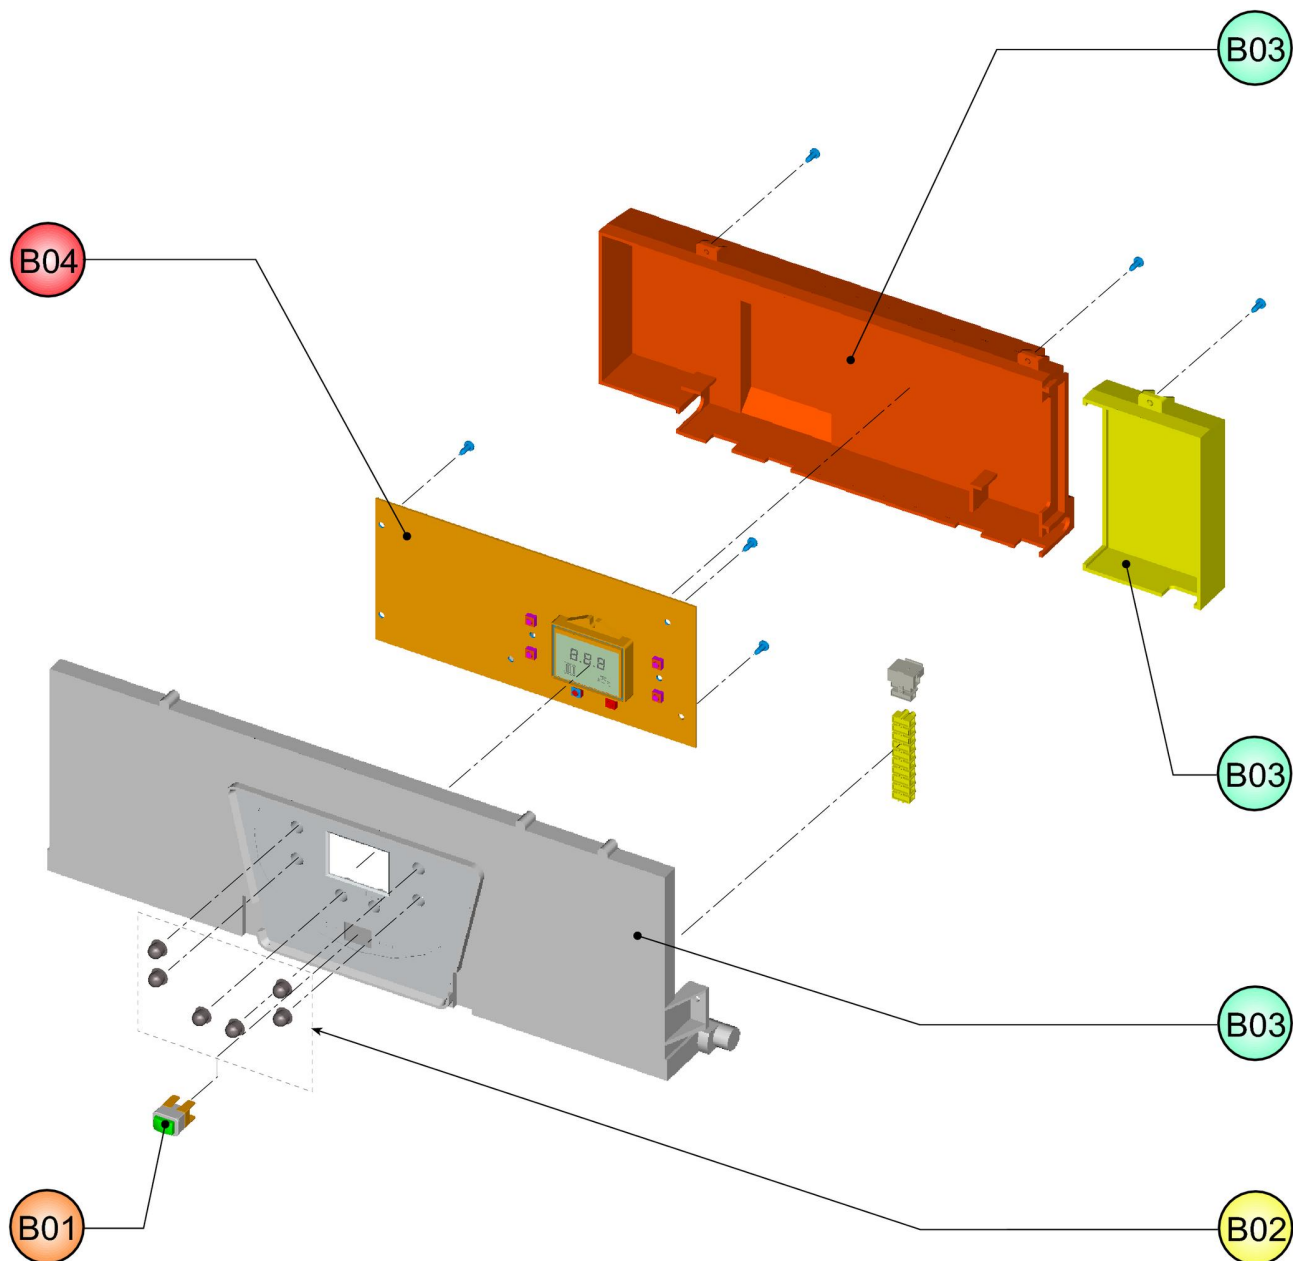

LISTE PIECES DETACHES

LISTA PIEZAS DE REPUESTO

CODICE	EDIZIONE	MERCATO
30K0267000	10/11/2005	FR

LISTA PEZZI 0B6U4IOA**NEW ELITE 60 C24 m. (FR)**

POS.	CODICE	DESC.	QT.
A01	39817800	KIT FIANCO REV. (31115520)	1
A02	39817810	KIT PANNELLO A."FOL" (31115560)	1
A03	39809920	KIT PORTELLINO TRAP. (35009590)	1
B01	39811480	KIT 5 PULSANTI (36100460)	1
B02	39817750	KIT TASTI NERI N°2 (35102320)	1
B03	39817760	KIT SCATOLA ELETTR. (35011660)	1
B04	39817770	KIT CENTRALINA "DSP" (38321260)	1
C02	39808560	KIT Sonda BOILER (36200560)	1
C03	39810220	KIT Sonda TEMP. RISC. (36200540)	1
C04	39810320	KIT RUBIN. SCARICO (36901630)	1
C05	39805650	KIT TST.C.ARG.100°C (36400900)	1
C06	39817780	KIT PACCO LAM. (37400180)	1
C07	39809470	KIT TRASDUTTORE (36400380)	1
C08	39811270	KIT VALV.RIT.3/4" (36901970)	1
C09	39809750	KIT IDROM.ATT.1/4" (36400390)	1
C10	39817820	KIT POMPA (36601900)	1
C11	39810360	KIT RUBIN.3/8" (36901940)	1
C12	39818200	KIT VASO ESP.2Lt. (36800480)	1
C13	39800130	KIT VALV.SIC.MF1/2" (36900660)	1
C14	39819270	KIT DISCONNETTORE (36902180)	1
C15	39809010	KIT RUBIN.1/2" (36900700)	1
C16	39809950	KIT VALV.SIC.9bar (36900460)	1
C17	39808060	KIT ANODO MAGN. (39400420)	1
C18	39817830	KIT VASO ESP.8Lt. (36800450)	1
C19	39817790	KIT BOILER 60Lt. (37704810)	1
C20	39808990	KIT VALV. RITEGNO (36900090)	1
C21	39819280	KIT 5 REG.PORT.12Lt. (36900380)	1
D02	39812170	KIT ELETTRODO ACC. (36702581)	1
D03	39809990	KIT ISOL.C.COMB. (mod.24 BOIL)	1
D04	39817840	KIT TST.FUMI COMPL. (38320231)	1
D05	39805760	KIT 12 UG.ES7 F.1,30 (EL)	1
D07	39817850	KIT VALV. GAS (36800420)	1
D08	39817860	KIT CASSETTO 12R. (37608080)	1
D09	39808770	KIT 10 DIAFRAM.D.5,0 (34011770)	1