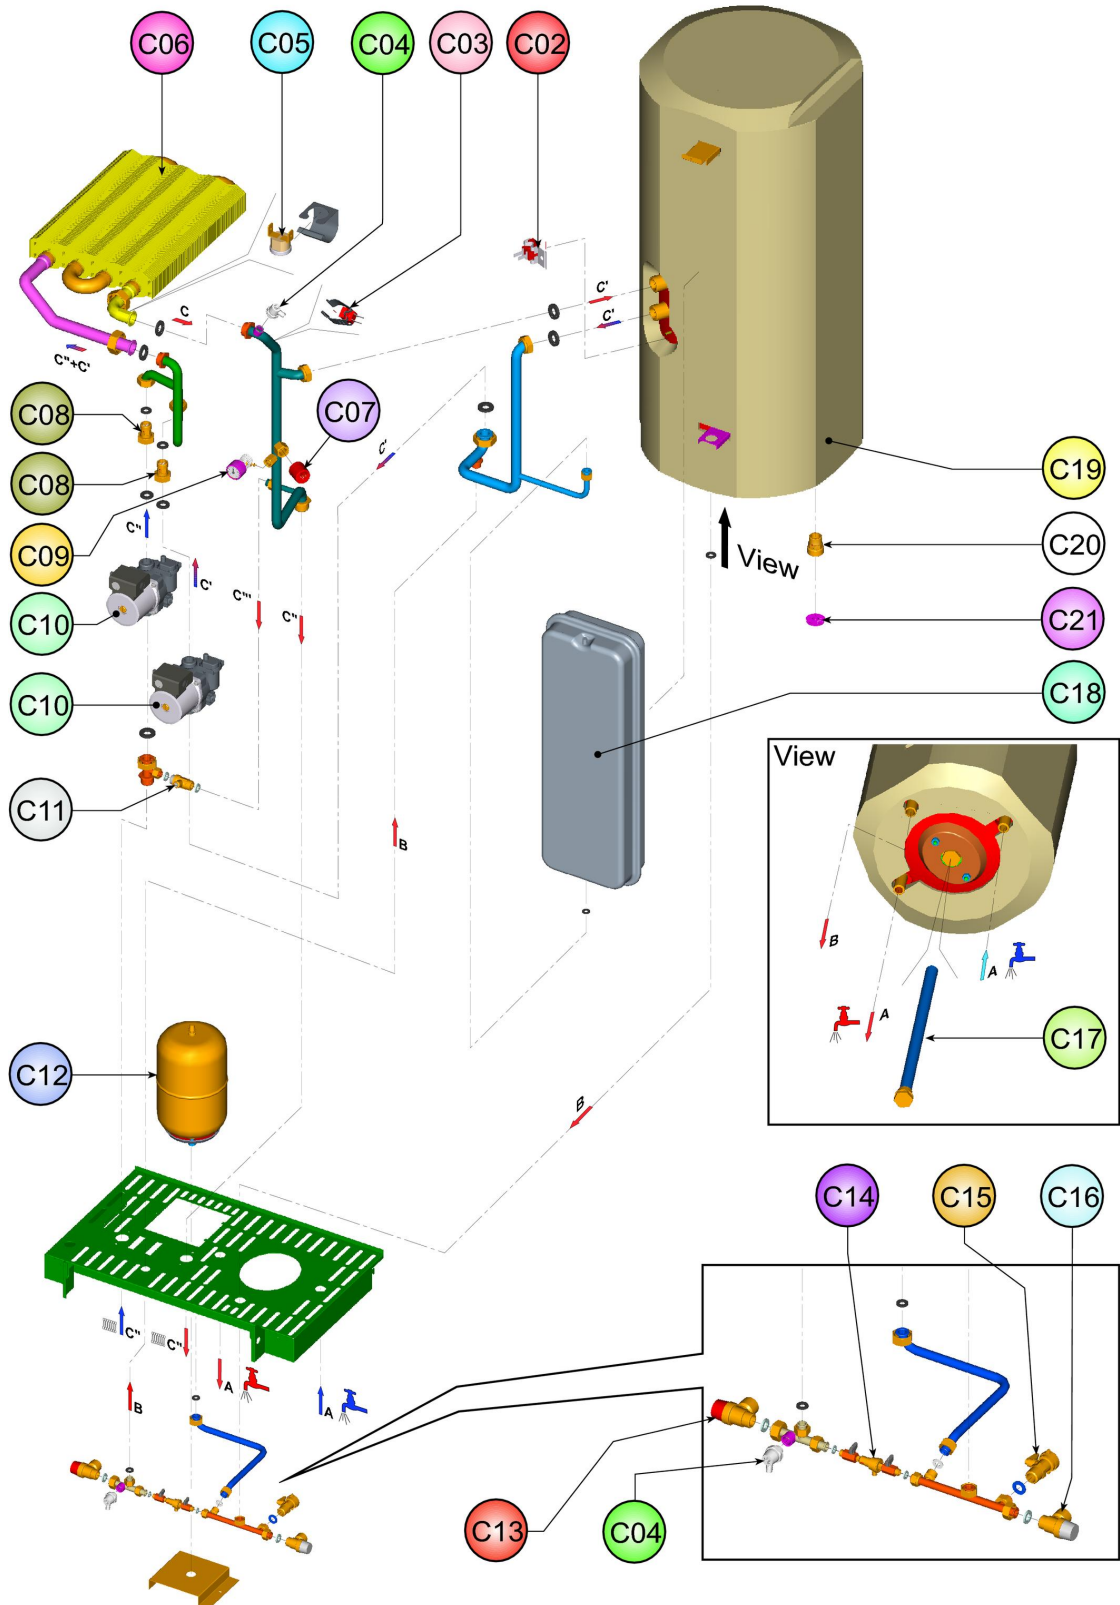

LISTE PIECES DETACHES

LISTA PIEZAS DE REPUESTO

CODICE	EDIZIONE	MERCATO
30K0267000	10/11/2005	FR

LISTA PEZZI 0B6U4IOA**NEW ELITE 60 C24 m. (FR)**

POS.	CODICE	DESC.	QT.
A01	39817800	KIT FIANCO REV. (31115520)	1
A02	39817810	KIT PANNELLO A."FOL" (31115560)	1
A03	39809920	KIT PORTELLINO TRAP. (35009590)	1
B01	39811480	KIT 5 PULSANTI (36100460)	1
B02	39817750	KIT TASTI NERI N°2 (35102320)	1
B03	39817760	KIT SCATOLA ELETTR. (35011660)	1
B04	39817770	KIT CENTRALINA "DSP" (38321260)	1
C02	39808560	KIT Sonda BOILER (36200560)	1
C03	39810220	KIT Sonda TEMP. RISC. (36200540)	1
C04	39810320	KIT RUBIN. SCARICO (36901630)	1
C05	39805650	KIT TST.C.ARG.100°C (36400900)	1
C06	39817780	KIT PACCO LAM. (37400180)	1
C07	39809470	KIT TRASDUTTORE (36400380)	1
C08	39811270	KIT VALV.RIT.3/4" (36901970)	1
C09	39809750	KIT IDROM.ATT.1/4" (36400390)	1
C10	39817820	KIT POMPA (36601900)	1
C11	39810360	KIT RUBIN.3/8" (36901940)	1
C12	39818200	KIT VASO ESP.2Lt. (36800480)	1
C13	39800130	KIT VALV.SIC.MF1/2" (36900660)	1
C14	39819270	KIT DISCONNETTORE (36902180)	1
C15	39809010	KIT RUBIN.1/2" (36900700)	1
C16	39809950	KIT VALV.SIC.9bar (36900460)	1
C17	39808060	KIT ANODO MAGN. (39400420)	1
C18	39817830	KIT VASO ESP.8Lt. (36800450)	1
C19	39817790	KIT BOILER 60Lt. (37704810)	1
C20	39808990	KIT VALV. RITEGNO (36900090)	1
C21	39819280	KIT 5 REG.PORT.12Lt. (36900380)	1
D02	39812170	KIT ELETTRODO ACC. (36702581)	1
D03	39809990	KIT ISOL.C.COMB. (mod.24 BOIL)	1
D04	39817840	KIT TST.FUMI COMPL. (38320231)	1
D05	39805760	KIT 12 UG.ES7 F.1,30 (EL)	1
D07	39817850	KIT VALV. GAS (36800420)	1
D08	39817860	KIT CASSETTO 12R. (37608080)	1
D09	39808770	KIT 10 DIAFRAM.D.5,0 (34011770)	1