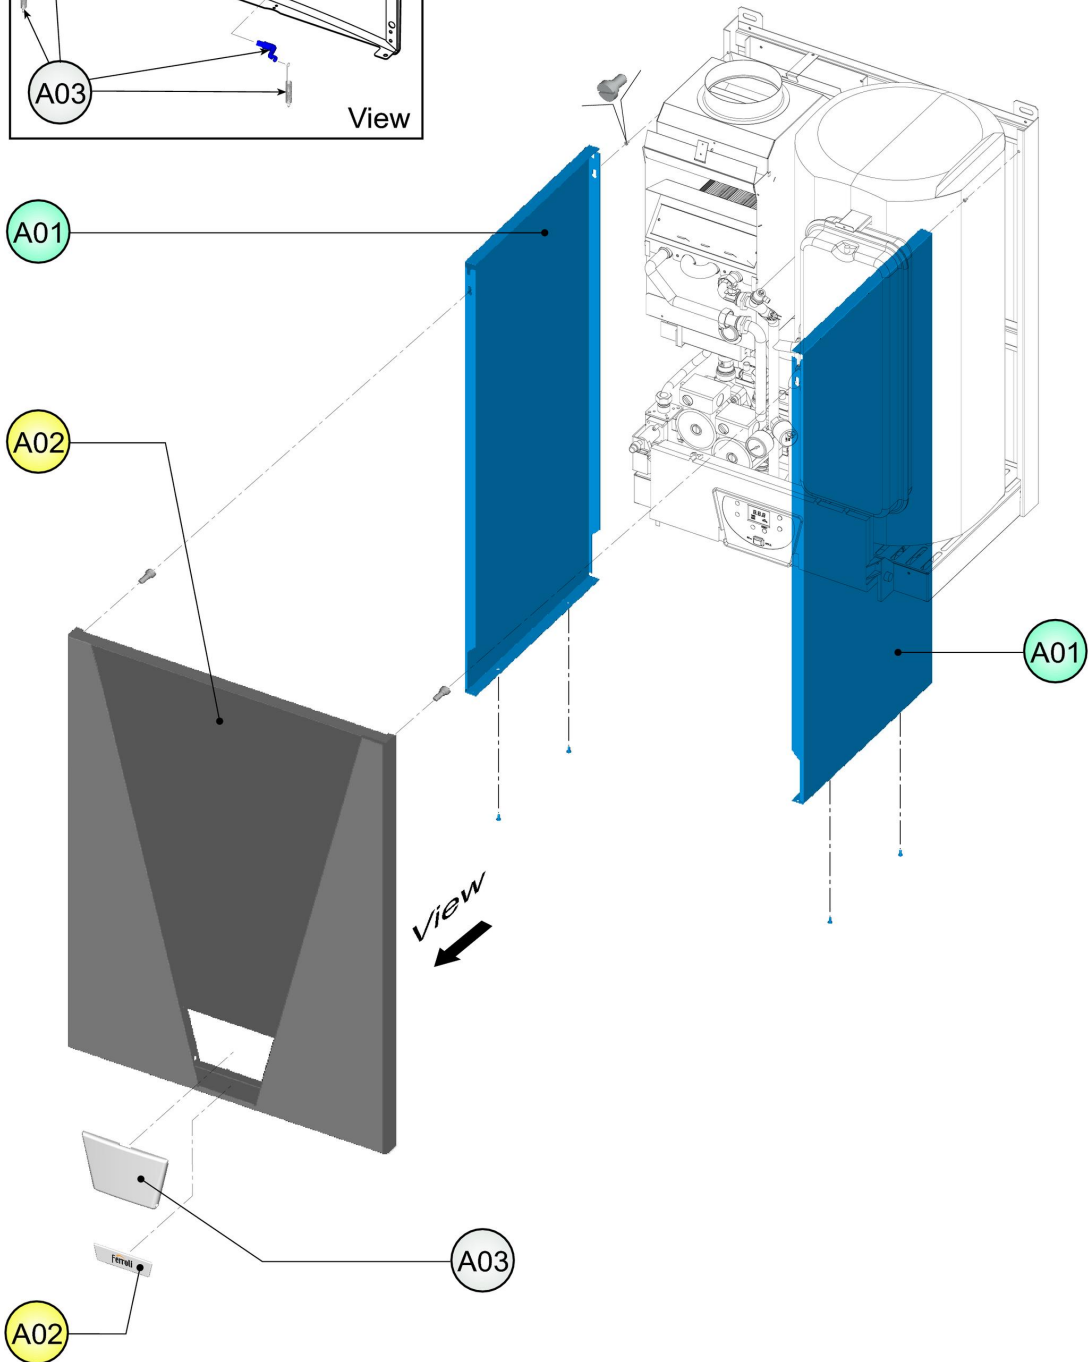

LISTE PIECES DETACHES

LISTA PIEZAS DE REPUESTO

CODICE	EDIZIONE	MERCATO
30K0267000	10/11/2005	FR

LISTA PEZZI 0B6U4IOA**NEW ELITE 60 C24 m. (FR)**

POS.	CODICE	DESC.	QT.
A01	39817800	KIT FIANCO REV. (31115520)	1
A02	39817810	KIT PANNELLO A."FOL" (31115560)	1
A03	39809920	KIT PORTELLINO TRAP. (35009590)	1
B01	39811480	KIT 5 PULSANTI (36100460)	1
B02	39817750	KIT TASTI NERI N°2 (35102320)	1
B03	39817760	KIT SCATOLA ELETTR. (35011660)	1
B04	39817770	KIT CENTRALINA "DSP" (38321260)	1
C02	39808560	KIT Sonda BOILER (36200560)	1
C03	39810220	KIT Sonda TEMP. RISC. (36200540)	1
C04	39810320	KIT RUBIN. SCARICO (36901630)	1
C05	39805650	KIT TST.C.ARG.100°C (36400900)	1
C06	39817780	KIT PACCO LAM. (37400180)	1
C07	39809470	KIT TRASDUTTORE (36400380)	1
C08	39811270	KIT VALV.RIT.3/4" (36901970)	1
C09	39809750	KIT IDROM.ATT.1/4" (36400390)	1
C10	39817820	KIT POMPA (36601900)	1
C11	39810360	KIT RUBIN.3/8" (36901940)	1
C12	39818200	KIT VASO ESP.2Lt. (36800480)	1
C13	39800130	KIT VALV.SIC.MF1/2" (36900660)	1
C14	39819270	KIT DISCONNETTORE (36902180)	1
C15	39809010	KIT RUBIN.1/2" (36900700)	1
C16	39809950	KIT VALV.SIC.9bar (36900460)	1
C17	39808060	KIT ANODO MAGN. (39400420)	1
C18	39817830	KIT VASO ESP.8Lt. (36800450)	1
C19	39817790	KIT BOILER 60Lt. (37704810)	1
C20	39808990	KIT VALV. RITEGNO (36900090)	1
C21	39819280	KIT 5 REG.PORT.12Lt. (36900380)	1
D02	39812170	KIT ELETTRODO ACC. (36702581)	1
D03	39809990	KIT ISOL.C.COMB. (mod.24 BOIL)	1
D04	39817840	KIT TST.FUMI COMPL. (38320231)	1
D05	39805760	KIT 12 UG.ES7 F.1,30 (EL)	1
D07	39817850	KIT VALV. GAS (36800420)	1
D08	39817860	KIT CASSETTO 12R. (37608080)	1
D09	39808770	KIT 10 DIAFRAM.D.5,0 (34011770)	1