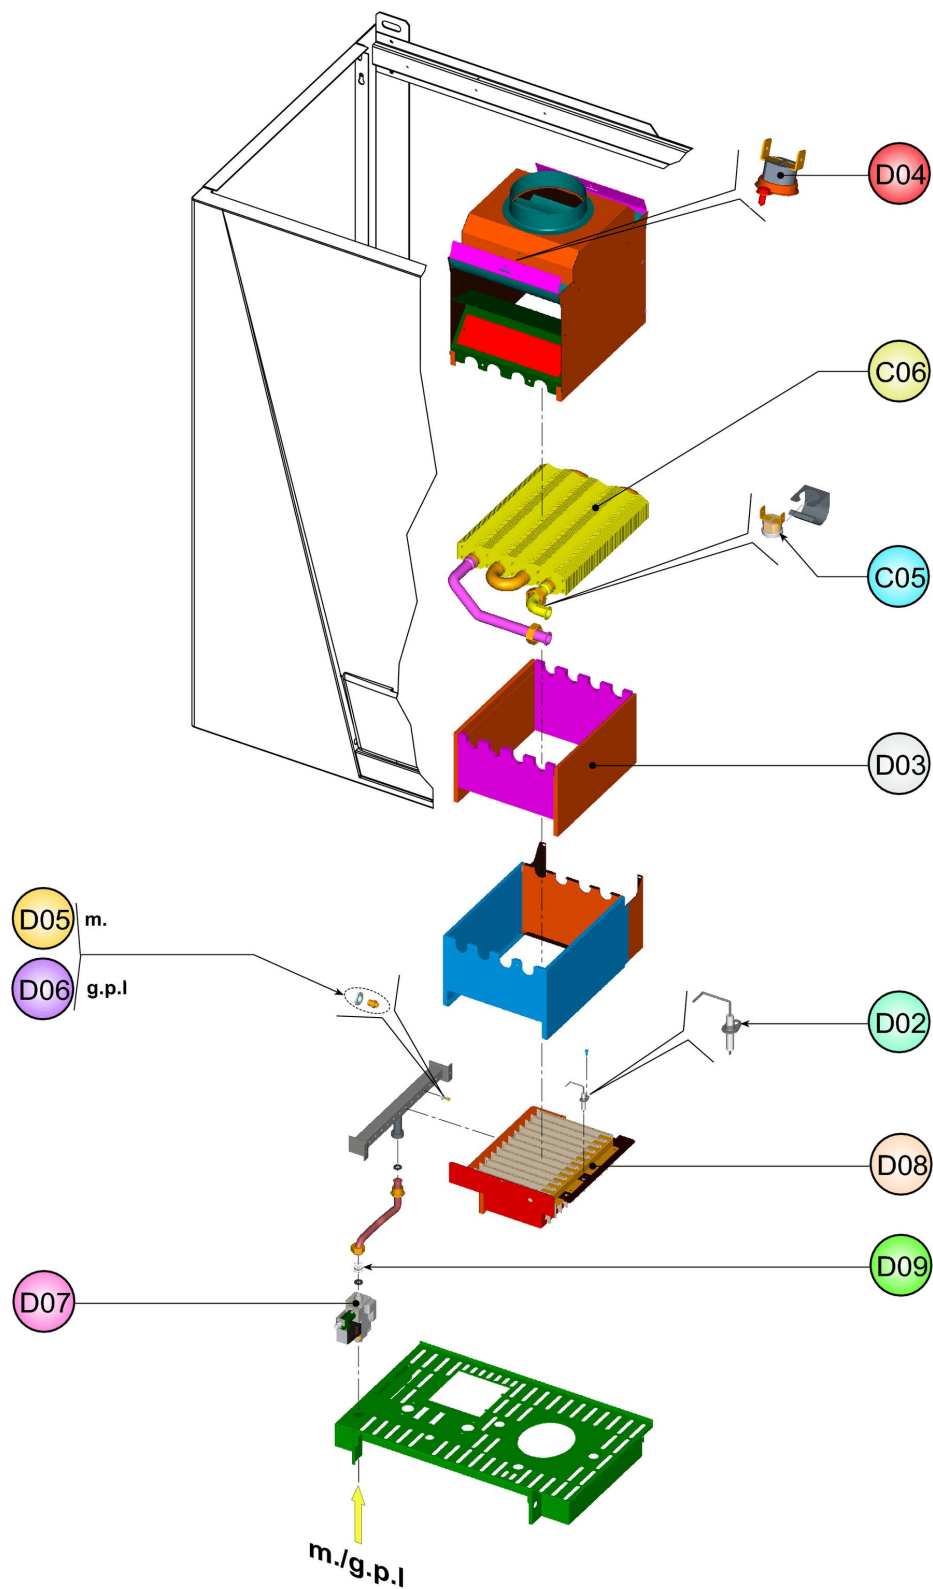

LISTE PIECES DETACHES

LISTA PIEZAS DE REPUESTO

CODICE	EDIZIONE	MERCATO
30K0267000	10/11/2005	FR

LISTA PEZZI 0B6U4IOA**NEW ELITE 60 C24 m. (FR)**

POS.	CODICE	DESC.	QT.
A01	39817800	KIT FIANCO REV. (31115520)	1
A02	39817810	KIT PANNELLO A."FOL" (31115560)	1
A03	39809920	KIT PORTELLINO TRAP. (35009590)	1
B01	39811480	KIT 5 PULSANTI (36100460)	1
B02	39817750	KIT TASTI NERI N°2 (35102320)	1
B03	39817760	KIT SCATOLA ELETTR. (35011660)	1
B04	39817770	KIT CENTRALINA "DSP" (38321260)	1
C02	39808560	KIT Sonda BOILER (36200560)	1
C03	39810220	KIT Sonda TEMP. RISC. (36200540)	1
C04	39810320	KIT RUBIN. SCARICO (36901630)	1
C05	39805650	KIT TST.C.ARG.100°C (36400900)	1
C06	39817780	KIT PACCO LAM. (37400180)	1
C07	39809470	KIT TRASDUTTORE (36400380)	1
C08	39811270	KIT VALV.RIT.3/4" (36901970)	1
C09	39809750	KIT IDROM.ATT.1/4" (36400390)	1
C10	39817820	KIT POMPA (36601900)	1
C11	39810360	KIT RUBIN.3/8" (36901940)	1
C12	39818200	KIT VASO ESP.2Lt. (36800480)	1
C13	39800130	KIT VALV.SIC.MF1/2" (36900660)	1
C14	39819270	KIT DISCONNETTORE (36902180)	1
C15	39809010	KIT RUBIN.1/2" (36900700)	1
C16	39809950	KIT VALV.SIC.9bar (36900460)	1
C17	39808060	KIT ANODO MAGN. (39400420)	1
C18	39817830	KIT VASO ESP.8Lt. (36800450)	1
C19	39817790	KIT BOILER 60Lt. (37704810)	1
C20	39808990	KIT VALV. RITEGNO (36900090)	1
C21	39819280	KIT 5 REG.PORT.12Lt. (36900380)	1
D02	39812170	KIT ELETTRODO ACC. (36702581)	1
D03	39809990	KIT ISOL.C.COMB. (mod.24 BOIL)	1
D04	39817840	KIT TST.FUMI COMPL. (38320231)	1
D05	39805760	KIT 12 UG.ES7 F.1,30 (EL)	1
D07	39817850	KIT VALV. GAS (36800420)	1
D08	39817860	KIT CASSETTO 12R. (37608080)	1
D09	39808770	KIT 10 DIAFRAM.D.5,0 (34011770)	1