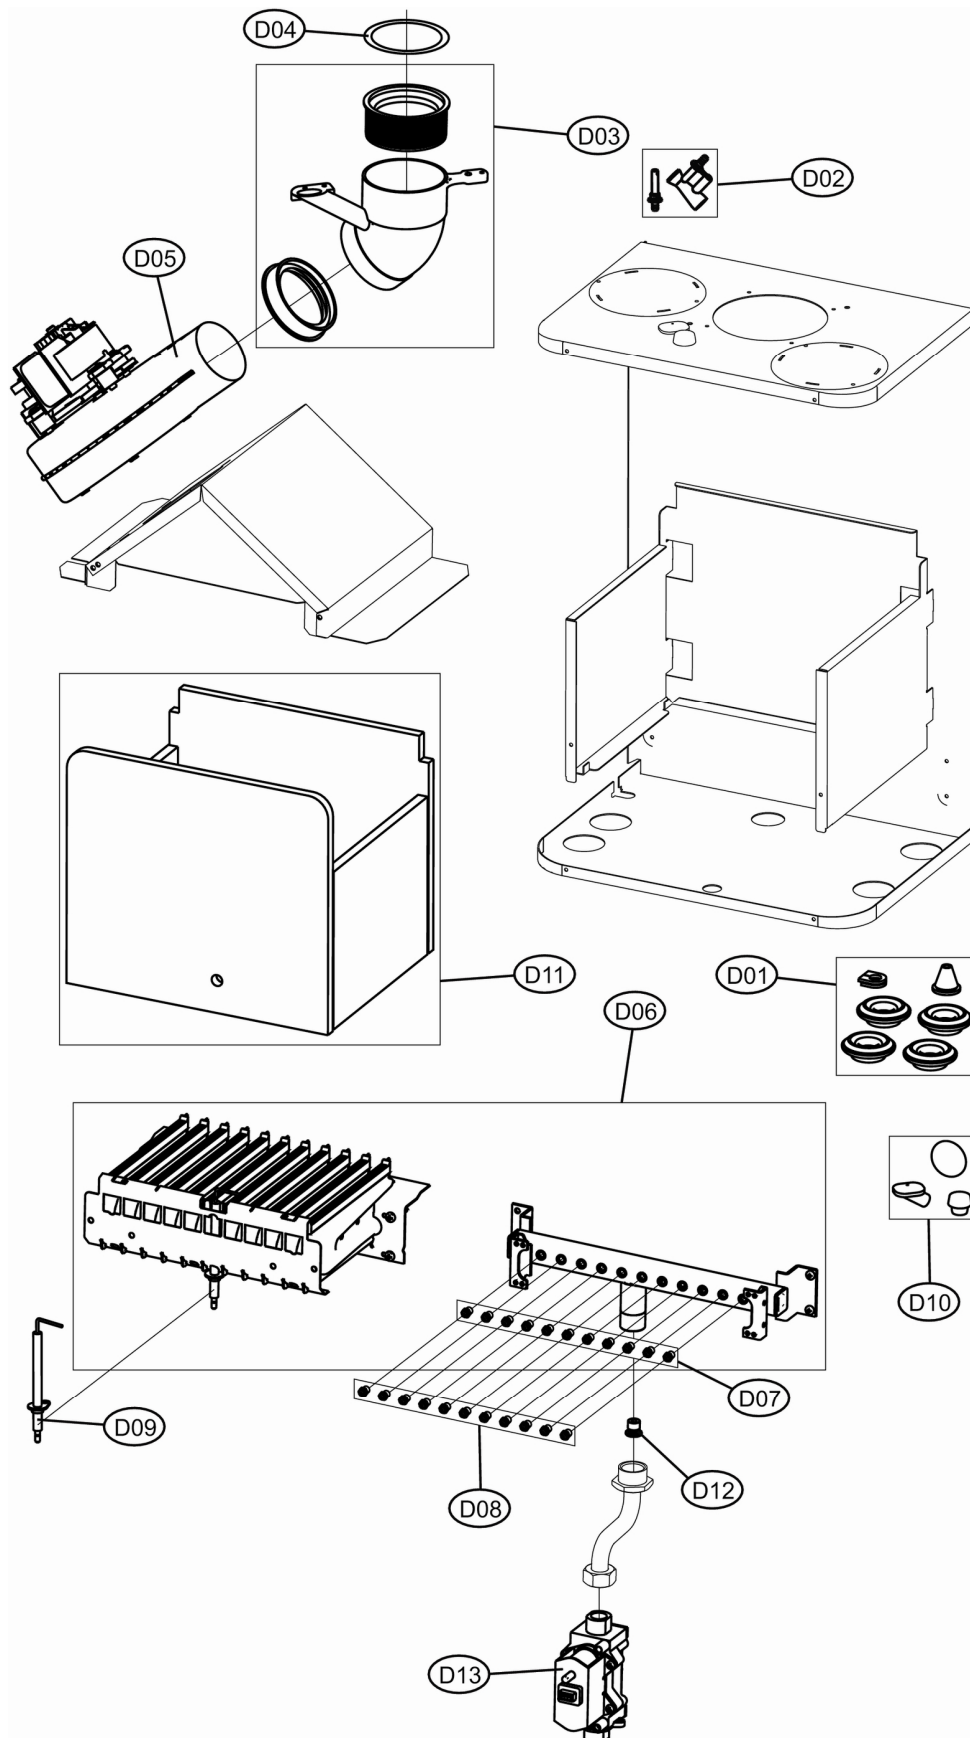

DOMIproject F24 D

DOMIproject F24 D

DOMIproject F24 D

DOMIproject F24 D

DOMIproject F24 D

LISTA PEZZI

POS.	CODICE	DESC.	QT.
A01	39819490	KIT MANTELLO "FOL"(31115950)	1.000
B01	39841331	KIT CENTRAL.ABM01 (38325441)	1.000
B02	39841340	KIT MASCHER.ABM01 FOL(35014740)	1.000
B03	39820080	KIT IDROMETRO (36402191)	1.000
B04	39841280	KIT CAVI CABL. (38325341)	1.000
B05	39841300	KIT CAVO MONO EL. (38325341)	1.000
C01	39842340	KIT GUARN.CALD. SR.D9C6 (BE)	1.000
C02	39840380	KIT 10 MOLLE SC. D14(34300930)	1.000
C03	39837700	KIT 20 GUARN.OR 13,5 (35103070)	1.000
C04	39840260	KIT 10 MOLLE SC. D18(34300940)	1.000
C05	39837690	KIT 20 GUARN.OR 17,5 (35103080)	1.000
C06	39837660	KIT SCAMB.BITERM. (37405340)	1.000
C07	39827800	KIT VASO ESP.7Lt. (36800800)	1.000
C08	39819550	KIT SONDA TEMP. (36200730)	1.000
C09	39810230	KIT SONDA TEMP.SAN. (36200640)	1.000
C10	39818450	KIT POMPA UNIV.15-50 GRND	1.000
C11	39818220	KIT V.ARIA (39404380-39404730)	1.000
C12	39818260	KIT PRESSOST.H2O (39404710)	1.000
C13	39818270	KIT VALV.SIC. (36902760)	1.000
C14	39820820	KIT FLUSS.ELTEK NL(3840F510)	1.000
C15	39813230	KIT 5 FILTRI FLUSS. (39402940)	1.000
C16	39813010	KIT 5 REG.PORT.10Lt.(36902080)	1.000
D01	39819680	KIT GUARN.CALD. Sr.ABF7	1.000
D02	39808471	KIT PRESE (35101310-35101323)	1.000
D03	39817990	KIT CURVA USC.FUMI (33301610)	1.000
D04	39819460	KIT DIAFR.FUMI Di.43-47	1.000
D05	39817550	KIT VENTIL. (36601851)	1.000
D06	39819630	KIT BRUC.11R.m. (37608911)	1.000
D07	39819590	KIT 11 UG.135(34009821)+DF.500	1.000
D08	39819600	KIT 11 UG.0,79 gpl (34013300)	1.000
D09	39819430	KIT ELETTRODO ACC. (36702890)	1.000
D10	39820480	KIT SPIA (35102690-35102350)	1.000
D11	39819610	KIT ISOL.CAM.COMB.Sr.ABC4-ABF4	1.000
D12	39809960	KIT 10 DIAFR.5,0X12 (34012790)	1.000
D13	39841320	KIT VALV.GAS SGV (36803260)	1.000