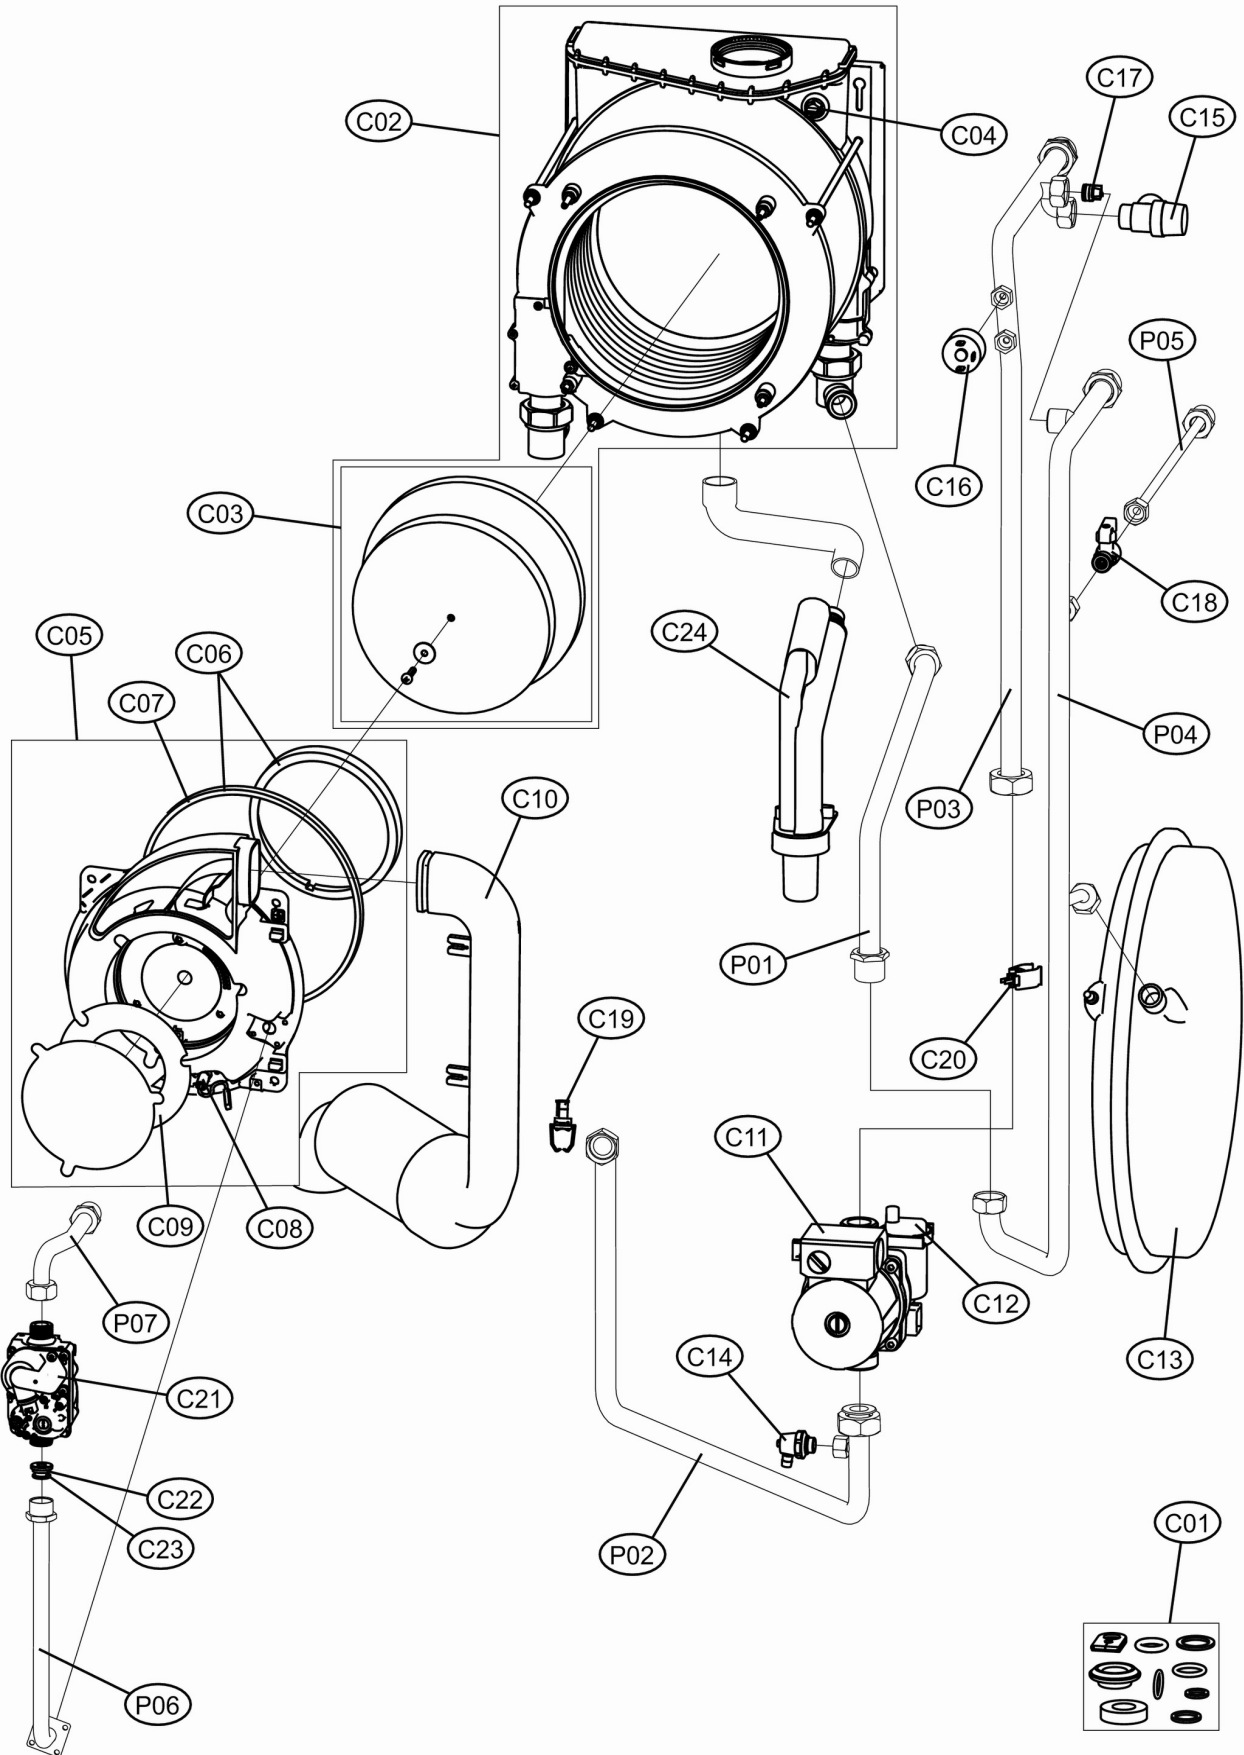

BLUEHELIX B 35

LISTA PEZZI

POS.	CODICE	DESC.	QT.
A01	39848770	KIT FIANCO SX Fm.TA (3110S351)	1.000
A02	39848780	KIT FIANCO DX Fm.TA (3110S371)	1.000
A03	3980A460	KIT PORTA Sr.TAO3 (3110T560)	1.000
A04	3980A470	KIT COPERCHIO S.TAO3(3110T540)	1.000
B01	39845841	KIT CENTRAL.ABM03A (38326221)	1.000
B02	39846490	KIT MASCH.ABM03 9007(35015400)	1.000
B03	3980A480	KIT CAVI CABL. (38327740)	1.000
B04	39806330	KIT IDROMETRO (36400190)	1.000
B05	39843330	KIT SCHEDA CAR.H2O (36509180)	1.000
C01	3980A500	KIT GUARN.CALD. SR.TAO3	1.000
C02	39846940	KIT SCAMB.T.12.6 M. (37406010)	1.000
C03	39845900	KIT ISOL.CENTR.+MATERAS.FM.T1	1.000
C04	39845890	KIT SONDA TEMP.FUMI (36200831)	1.000
C05	39846061	KIT BRUC-VENT-SILENZ. 0470304	1.000
C06	39846080	KIT GUARNIZIONI BRUC.SIT FM.T1	1.000
C07	39847430	KIT GUARN.B.GRAPH. (35015450)	1.000
C08	39846091	KIT GRUPPO ELETT.BRUC.SIT R1K	1.000
C09	39846100	KIT SCHEDA VENT. (36509230)	1.000
C10	39846110	KIT SILENZ.BRUC.T1 (35015170)	1.000
C11	3980A510	KIT POMPA RSL15/6 (36602380)	1.000
C12	39818220	KIT V.ARIA (39404380-39404730)	1.000
C13	39809690	KIT VASO ESP.10Lt. (36802740)	1.000
C14	39810320	KIT RUBIN.SCARICO (36901630)	1.000
C15	39800130	KIT VALV.SIC.MF1/2" (36900660)	1.000
C16	39806180	KIT PRESSOSTATO H2O (36401930)	1.000
C17	39818790	KIT 10 VALV.N/R. (36902190)	1.000
C18	39808980	KIT RUB.3/8" Tp.5014(36901470)	1.000
C19	39819550	KIT SONDA TEMP. (36200730)	1.000
C20	39810220	KIT SONDA TEMP.RISC.(36200540)	1.000
C21	39846140	KIT VALV.GAS VK8205V(36803320)	1.000
C22	39846150	KIT 5 DIAFR.GAS D5.0(34015650)	1.000
C23	39846900	KIT 5 DIAFR.GAS D3.8(34015890)	1.000
C24	39847570	KIT SIFONE Fm.T1 (35104750)	1.000
P01	3841H690	TUBAZ.RIT.SCAMB.SR.TAS3	1.000
P02	3841I100	TUBAZ.MAND.SCAMB.-POMPA.TAO3	1.000
P03	3841I090	TUBAZ.MAND.POMPA-IMP.SR.TAO3	1.000
P04	3841I060	TUBAZ.RIT.IMP.SR.TAO3	1.000
P05	3841I070	TUBAZ.CARICAM.IMP.SR.TAO3	1.000
P06	3841H730	TUBAZ.GAS VALV-BRUC.SR.TAS3	1.000
P07	3841I080	TUBAZ.ENTR.GAS SR.TAO3	1.000