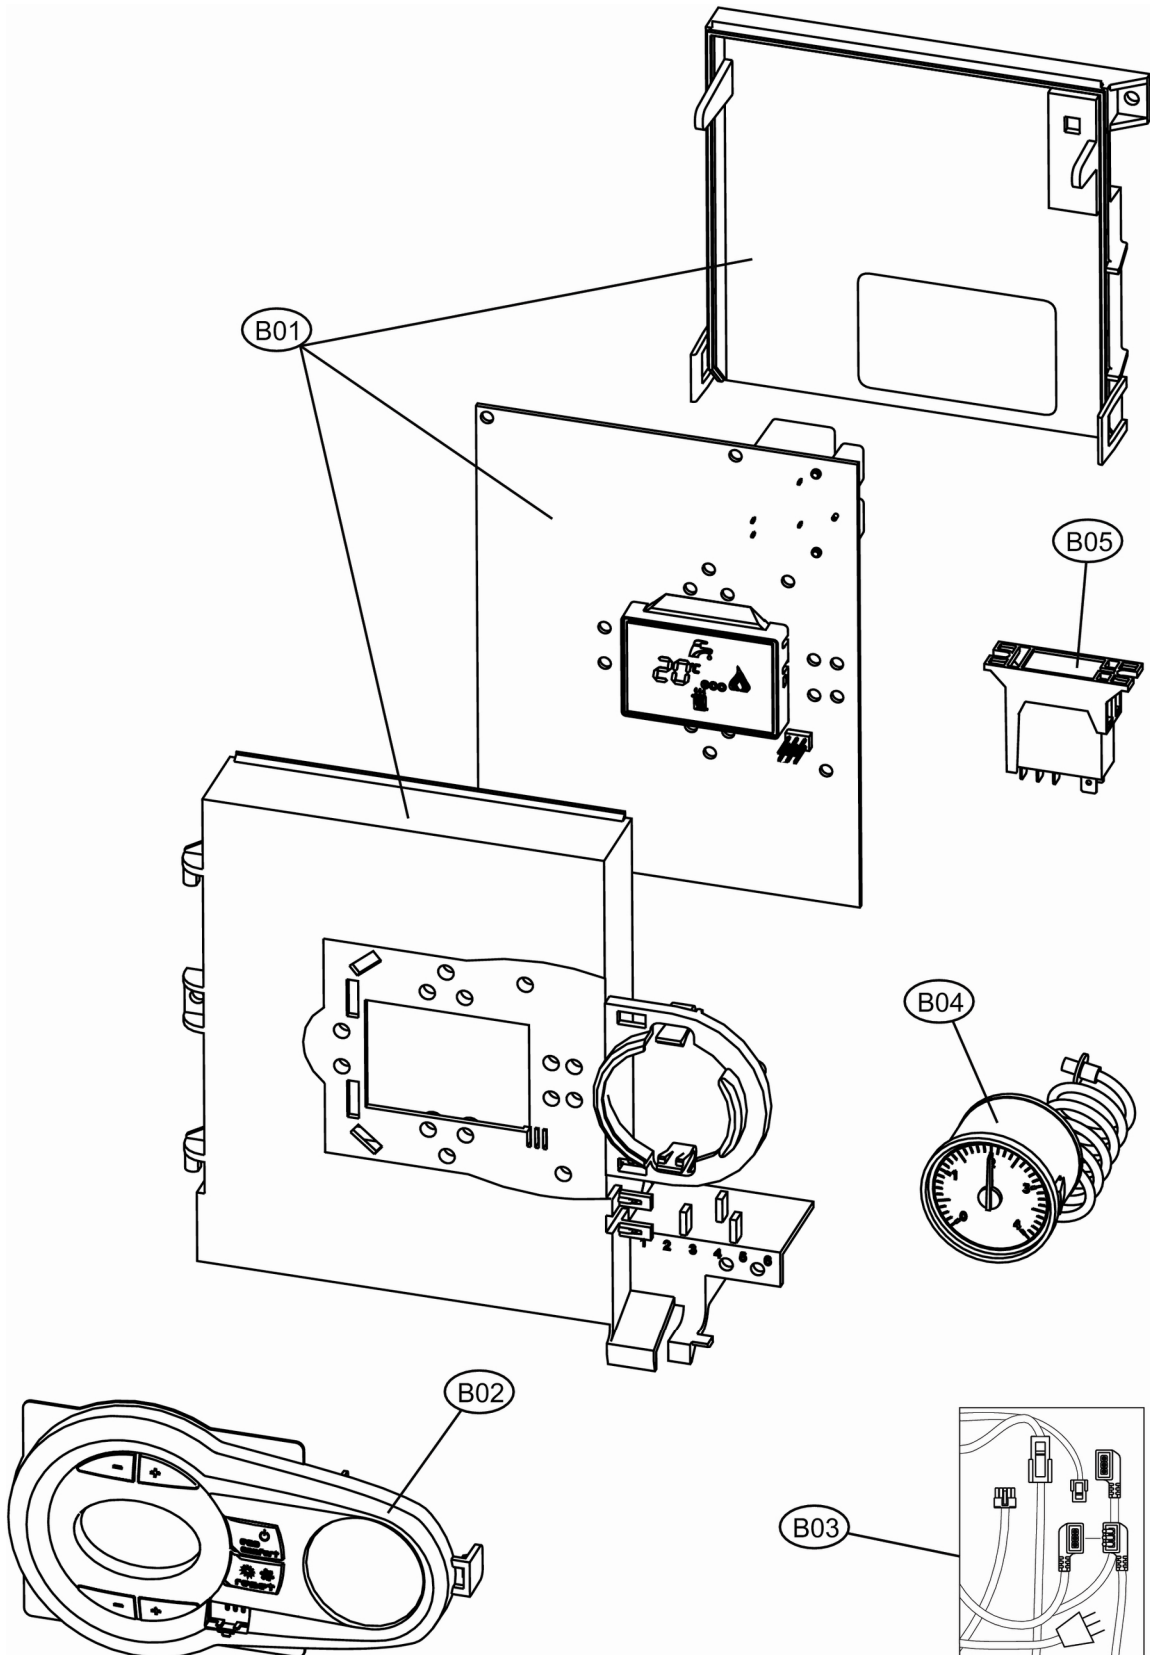

BLUEHELIX B 35