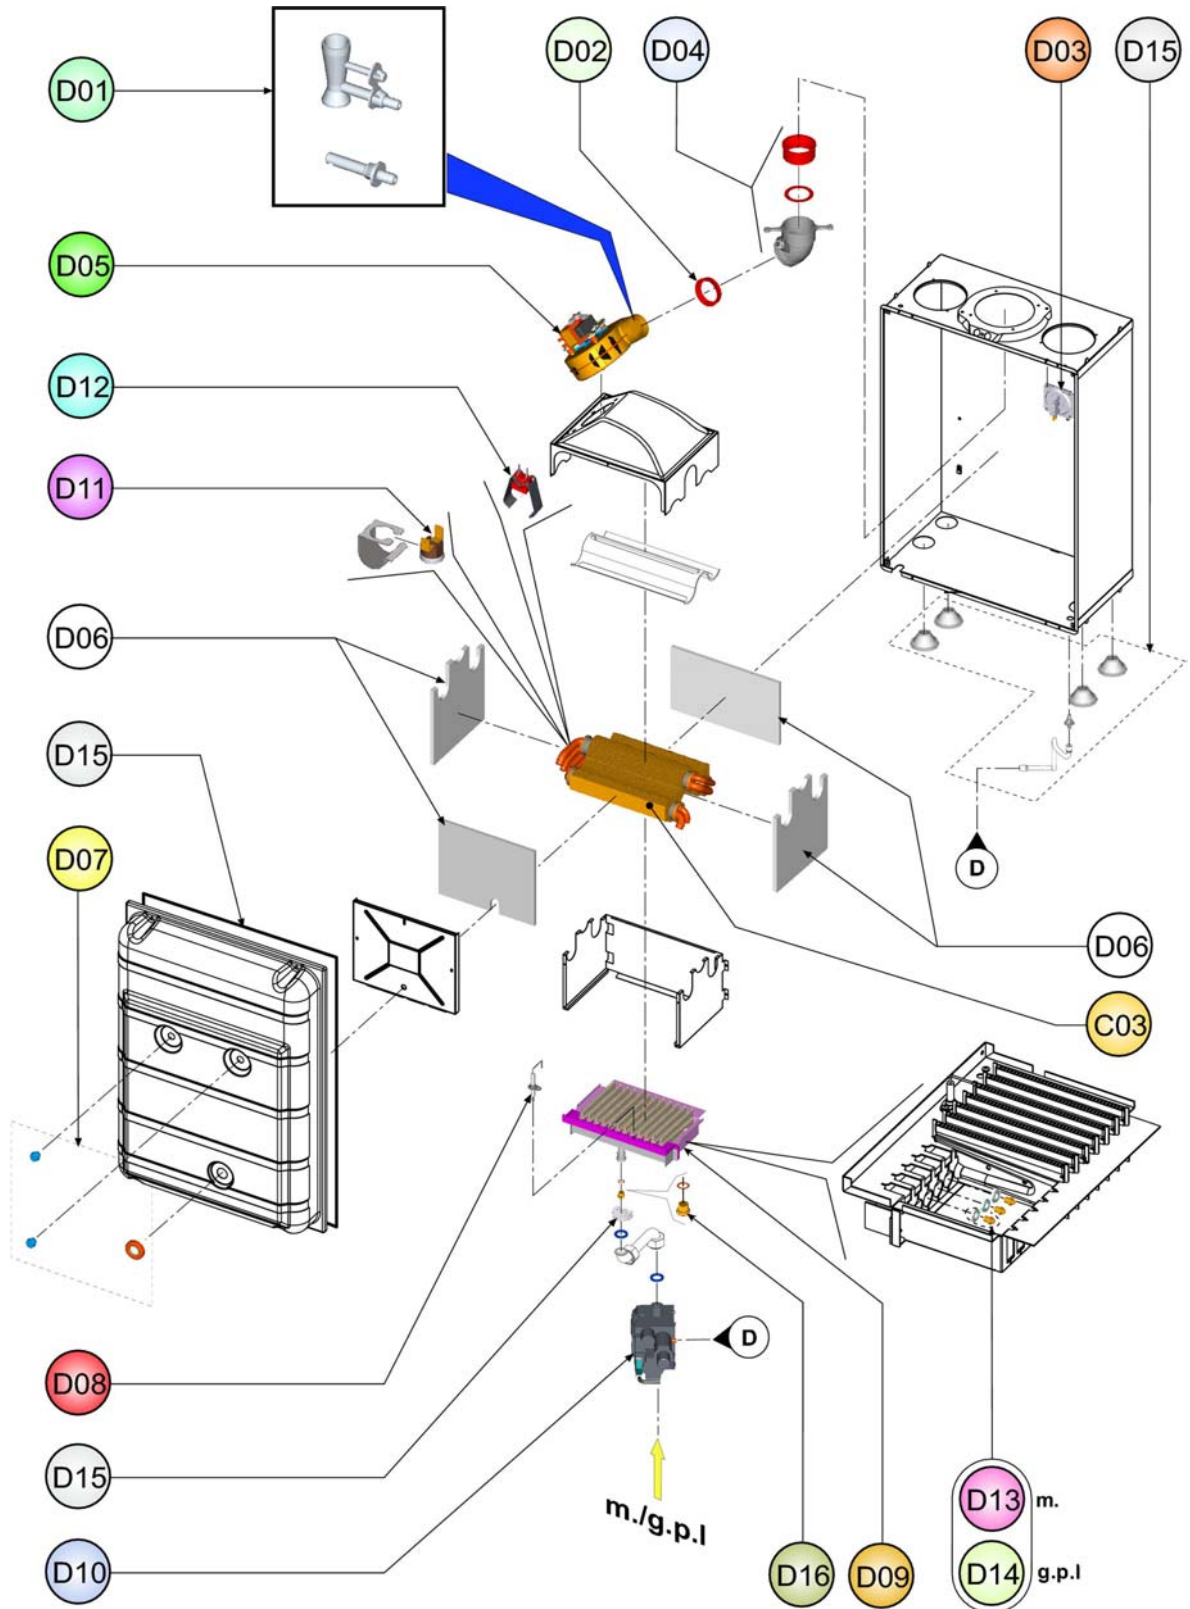

LISTE PIECES DETACHES

LISTA PIEZAS DE REPUESTO

CODICE

30K0227002

EDIZIONE

01/06/2005

MERCATO

FR

LISTA PEZZI 0A9F4IOA		DOMIcompact F24 D m. (FR)	
POS.	CODICE	DESC.	QT.
A01	39812090	KIT MANTELLO (31113370)	1
B01	39812350	KIT MANOP.POT.Fm.A9 "FOL" (EX)	1
B02	39806330	KIT IDROMETRO (36400190)	1
B03	39812360	KIT CRUSCOTTO "DPY" (38516660)	1
B04	39812370	KIT CENTRALINA (36507811)	1
C01	39811420	KIT GUARNIZ.CALD.Sr.A204-A1G6	1
C02	39812140	KIT VASO ESP.8Lt. (36800410)	1
C03	39817500	KIT PACCO LAM. (37403910)	1
C04	39812150	KIT POMPA Mod.24 (36601600)	1
C05	39810230	KIT SONDA TEMP. SAN. (36200640)	1
C06	39813030	KIT GRUPPO H2O (38422500)	1
C07	39812160	KIT FLUSSOST.BITRON (36400710)	1
C08	39806180	KIT PRESSOSTATO H2O (36401930)	1
C09	39812340	KIT GUARNIZ.H2O (da 3/8"a 1")	1
C10	39813010	KIT 5 REG.PORT.10Lt. (36902080)	1
C11	39813230	KIT 5 FILTRI FLUSS. (39402940)	1
C12	39809740	KIT VALV.SIC. (39400540)	1
D01	39808471	KIT PRESE (35101310-35101323)	1
D02	39817530	KIT DIAFRAMMA FUMI (32700890)	1
D03	39817510	KIT PRESS. DIFF. ARIA (36402050)	1
D04	39817540	KIT CURVA USC. FUMI (33301620)	1
D05	39817550	KIT VENTIL. (36601850)	1
D06	39811570	KIT ISOL.CAM.COMB.Sr.A2C4-A2F4	1
D07	39811330	KIT SPIA SILICONE (35102230)	1
D08	39812170	KIT Elettrodo ACC. (36702581)	1
D09	39806950	KIT CASSETTO 12R. (37608130)	1
D10	39812190	KIT VALV.VGU 54A1109 (36800400)	1
D11	39805650	KIT TST.C.ARG.100°C (36400900)	1
D12	39810220	KIT SONDA TEMP.RISC. (36200540)	1
D13	39805760	KIT 12 UG.ES7 F.1,30 (EL)	1
D14	39804780	KIT 12 UG.ES7 F.0,77 (EL)	1
D15	39817560	KIT GUARN.+PRESA ARIA Sr.A9F4	1
D16	39808770	KIT 10 DIAFRAM.D.5,0(34011770)	1