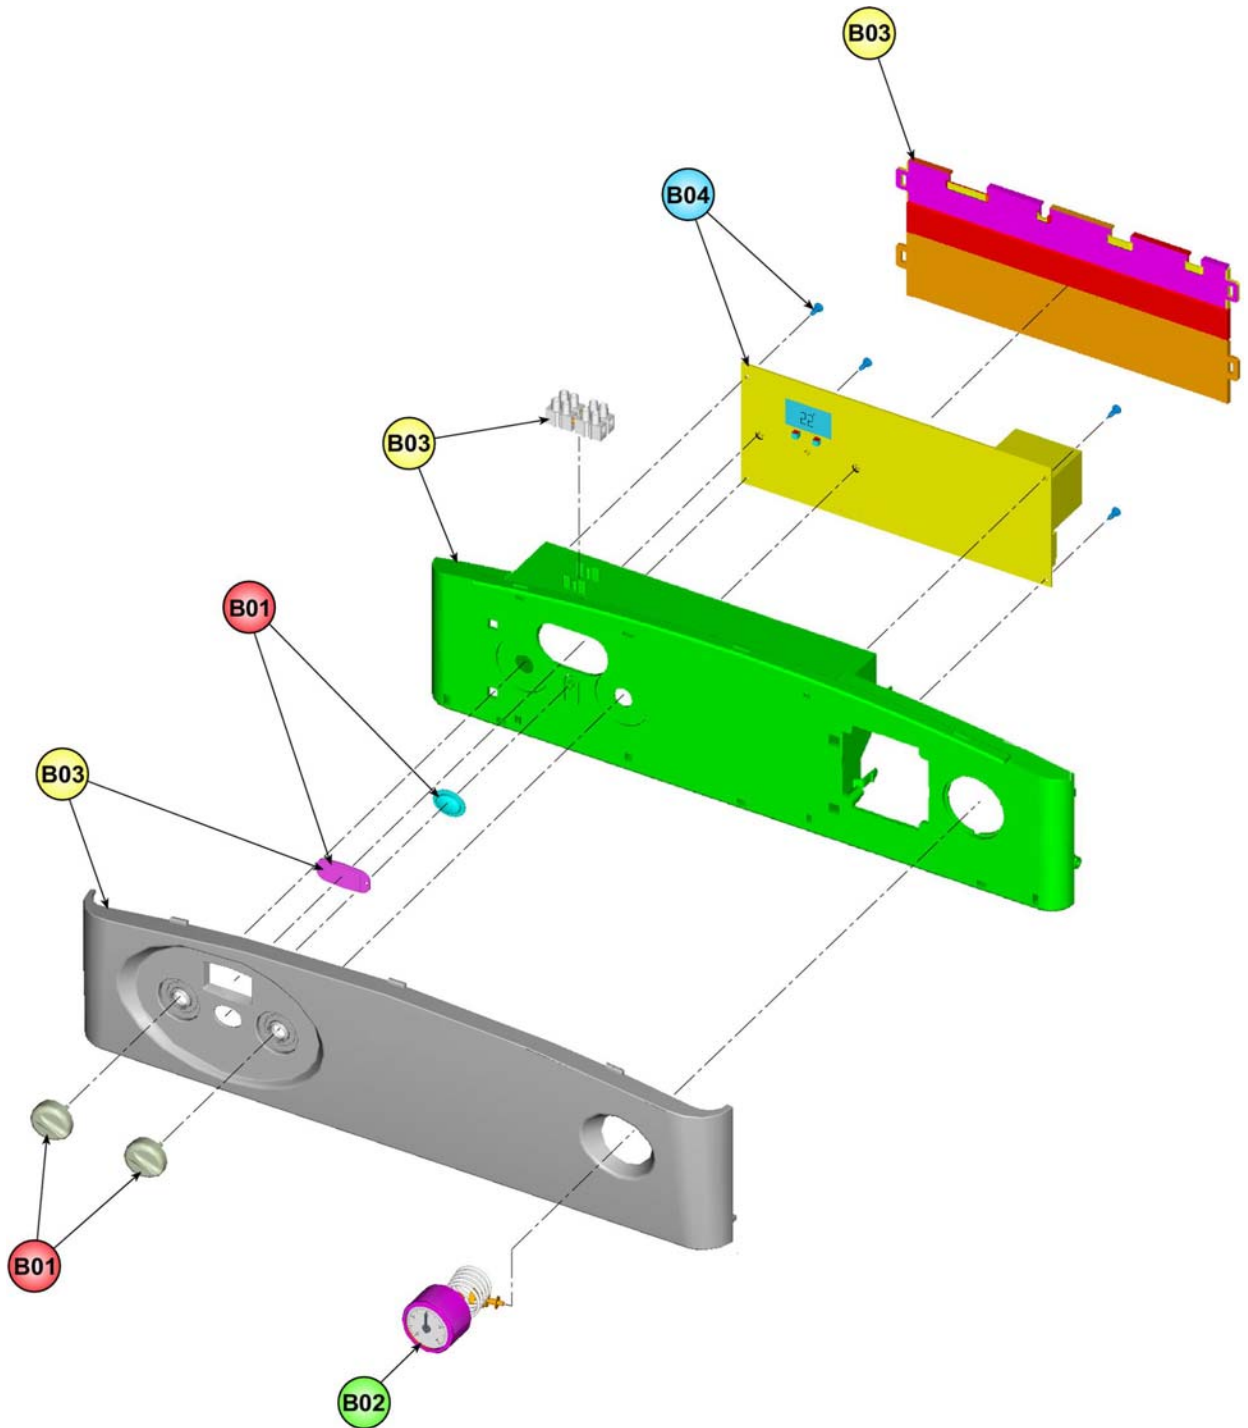

LISTE PIECES DETACHES

LISTA PIEZAS DE REPUESTO

CODICE

30K0227002

EDIZIONE

01/06/2005

MERCATO

FR

LISTA PEZZI 0A9F4IOA		DOMIcompact F24 D m. (FR)	
POS.	CODICE	DESC.	QT.
A01	39812090	KIT MANTELLO (31113370)	1
B01	39812350	KIT MANOP.POT.Fm.A9 "FOL" (EX)	1
B02	39806330	KIT IDROMETRO (36400190)	1
B03	39812360	KIT CRUSCOTTO "DPY" (38516660)	1
B04	39812370	KIT CENTRALINA (36507811)	1
C01	39811420	KIT GUARNIZ.CALD.Sr.A204-A1G6	1
C02	39812140	KIT VASO ESP.8Lt. (36800410)	1
C03	39817500	KIT PACCO LAM. (37403910)	1
C04	39812150	KIT POMPA Mod.24 (36601600)	1
C05	39810230	KIT SONDA TEMP. SAN. (36200640)	1
C06	39813030	KIT GRUPPO H2O (38422500)	1
C07	39812160	KIT FLUSSOST.BITRON (36400710)	1
C08	39806180	KIT PRESSOSTATO H2O (36401930)	1
C09	39812340	KIT GUARNIZ.H2O (da 3/8"a 1")	1
C10	39813010	KIT 5 REG.PORT.10Lt. (36902080)	1
C11	39813230	KIT 5 FILTRI FLUSS. (39402940)	1
C12	39809740	KIT VALV.SIC. (39400540)	1
D01	39808471	KIT PRESE (35101310-35101323)	1
D02	39817530	KIT DIAFRAMMA FUMI (32700890)	1
D03	39817510	KIT PRESS. DIFF. ARIA (36402050)	1
D04	39817540	KIT CURVA USC. FUMI (33301620)	1
D05	39817550	KIT VENTIL. (36601850)	1
D06	39811570	KIT ISOL.CAM.COMB.Sr.A2C4-A2F4	1
D07	39811330	KIT SPIA SILICONE (35102230)	1
D08	39812170	KIT Elettrodo ACC. (36702581)	1
D09	39806950	KIT CASSETTO 12R. (37608130)	1
D10	39812190	KIT VALV.VGU 54A1109 (36800400)	1
D11	39805650	KIT TST.C.ARG.100°C (36400900)	1
D12	39810220	KIT SONDA TEMP.RISC. (36200540)	1
D13	39805760	KIT 12 UG.ES7 F.1,30 (EL)	1
D14	39804780	KIT 12 UG.ES7 F.0,77 (EL)	1
D15	39817560	KIT GUARN.+PRESA ARIA Sr.A9F4	1
D16	39808770	KIT 10 DIAFRAM.D.5,0(34011770)	1