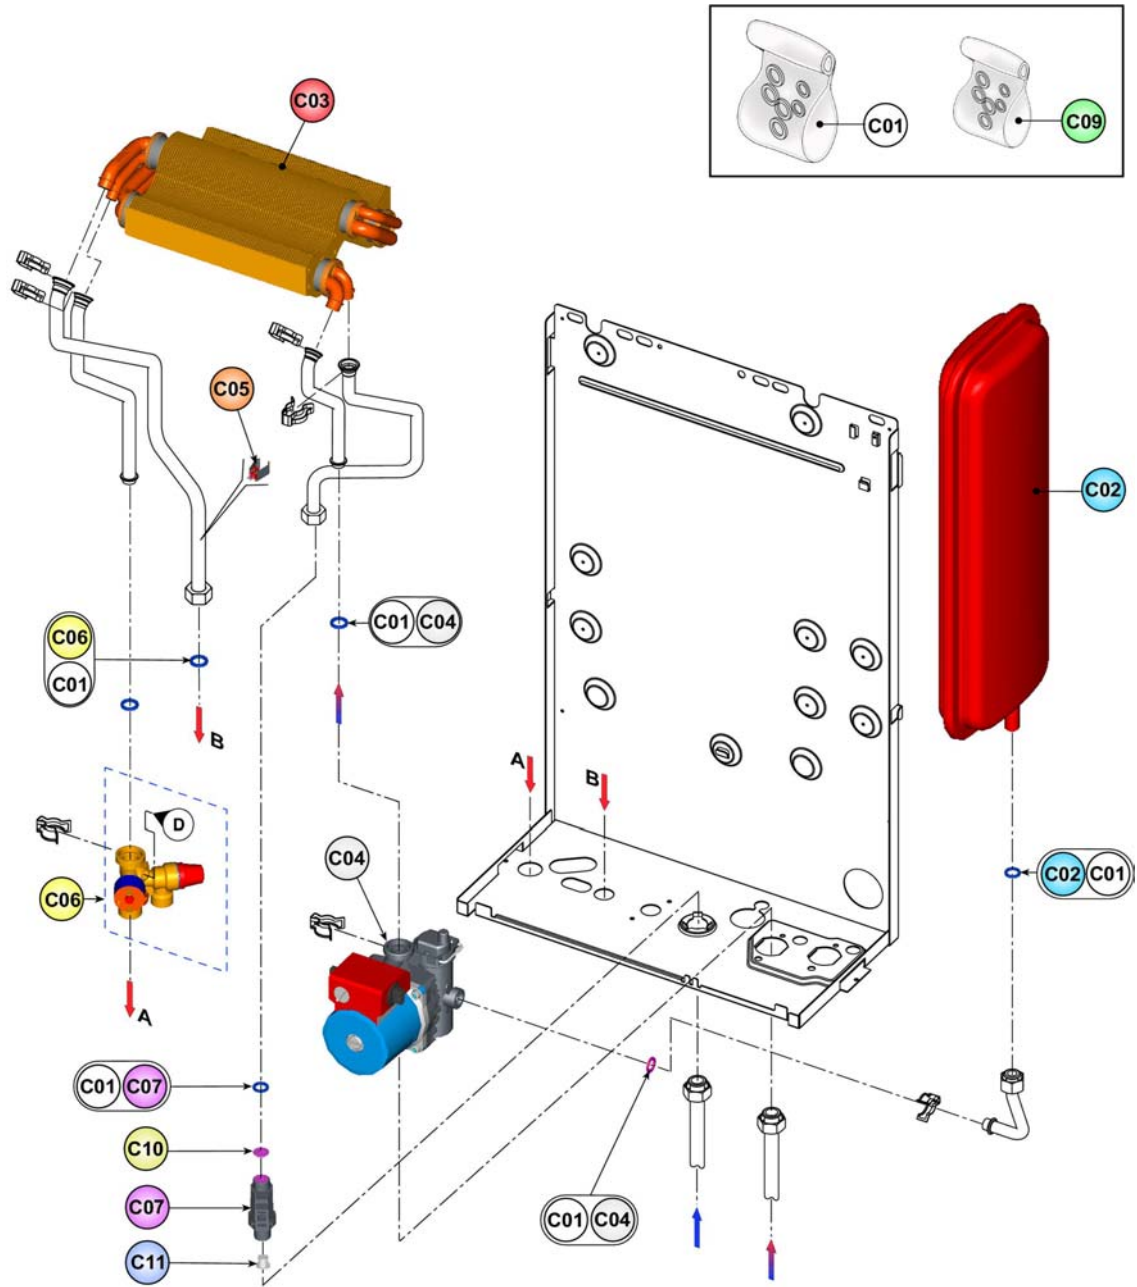

LISTE PIECES DETACHES

LISTA PIEZAS DE REPUESTO

CODICE

30K0227002

EDIZIONE

01/06/2005

MERCATO

FR

LISTA PEZZI 0A9F4IOA		DOMIcompact F24 D m. (FR)	
POS.	CODICE	DESC.	QT.
A01	39812090	KIT MANTELLO (31113370)	1
B01	39812350	KIT MANOP.POT.Fm.A9 "FOL" (EX)	1
B02	39806330	KIT IDROMETRO (36400190)	1
B03	39812360	KIT CRUSCOTTO "DPY" (38516660)	1
B04	39812370	KIT CENTRALINA (36507811)	1
C01	39811420	KIT GUARNIZ.CALD.Sr.A204-A1G6	1
C02	39812140	KIT VASO ESP.8Lt. (36800410)	1
C03	39817500	KIT PACCO LAM. (37403910)	1
C04	39812150	KIT POMPA Mod.24 (36601600)	1
C05	39810230	KIT SONDA TEMP. SAN. (36200640)	1
C06	39813030	KIT GRUPPO H2O (38422500)	1
C07	39812160	KIT FLUSSOST.BITRON (36400710)	1
C08	39806180	KIT PRESSOSTATO H2O (36401930)	1
C09	39812340	KIT GUARNIZ.H2O (da 3/8"a 1")	1
C10	39813010	KIT 5 REG.PORT.10Lt. (36902080)	1
C11	39813230	KIT 5 FILTRI FLUSS. (39402940)	1
C12	39809740	KIT VALV.SIC. (39400540)	1
D01	39808471	KIT PRESE (35101310-35101323)	1
D02	39817530	KIT DIAFRAMMA FUMI (32700890)	1
D03	39817510	KIT PRESS. DIFF. ARIA (36402050)	1
D04	39817540	KIT CURVA USC. FUMI (33301620)	1
D05	39817550	KIT VENTIL. (36601850)	1
D06	39811570	KIT ISOL.CAM.COMB.Sr.A2C4-A2F4	1
D07	39811330	KIT SPIA SILICONE (35102230)	1
D08	39812170	KIT Elettrodo ACC. (36702581)	1
D09	39806950	KIT CASSETTO 12R. (37608130)	1
D10	39812190	KIT VALV.VGU 54A1109 (36800400)	1
D11	39805650	KIT TST.C.ARG.100°C (36400900)	1
D12	39810220	KIT SONDA TEMP.RISC. (36200540)	1
D13	39805760	KIT 12 UG.ES7 F.1,30 (EL)	1
D14	39804780	KIT 12 UG.ES7 F.0,77 (EL)	1
D15	39817560	KIT GUARN.+PRESA ARIA Sr.A9F4	1
D16	39808770	KIT 10 DIAFRAM.D.5,0(34011770)	1