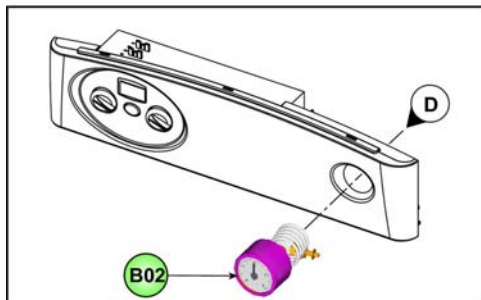

LISTE PIECES DETACHES

LISTA PIEZAS DE REPUESTO

CODICE

30K0227002

EDIZIONE

01/06/2005

MERCATO

FR

LISTA PEZZI 0A9F4IOA		DOMIcompact F24 D m. (FR)	
POS.	CODICE	DESC.	QT.
A01	39812090	KIT MANTELLO (31113370)	1
B01	39812350	KIT MANOP.POT.Fm.A9 "FOL" (EX)	1
B02	39806330	KIT IDROMETRO (36400190)	1
B03	39812360	KIT CRUSCOTTO "DPY" (38516660)	1
B04	39812370	KIT CENTRALINA (36507811)	1
C01	39811420	KIT GUARNIZ.CALD.Sr.A204-A1G6	1
C02	39812140	KIT VASO ESP.8Lt. (36800410)	1
C03	39817500	KIT PACCO LAM. (37403910)	1
C04	39812150	KIT POMPA Mod.24 (36601600)	1
C05	39810230	KIT SONDA TEMP. SAN. (36200640)	1
C06	39813030	KIT GRUPPO H2O (38422500)	1
C07	39812160	KIT FLUSSOST.BITRON (36400710)	1
C08	39806180	KIT PRESSOSTATO H2O (36401930)	1
C09	39812340	KIT GUARNIZ.H2O (da 3/8"a 1")	1
C10	39813010	KIT 5 REG.PORT.10Lt. (36902080)	1
C11	39813230	KIT 5 FILTRI FLUSS. (39402940)	1
C12	39809740	KIT VALV.SIC. (39400540)	1
D01	39808471	KIT PRESE (35101310-35101323)	1
D02	39817530	KIT DIAFRAMMA FUMI (32700890)	1
D03	39817510	KIT PRESS. DIFF. ARIA (36402050)	1
D04	39817540	KIT CURVA USC. FUMI (33301620)	1
D05	39817550	KIT VENTIL. (36601850)	1
D06	39811570	KIT ISOL.CAM.COMB.Sr.A2C4-A2F4	1
D07	39811330	KIT SPIA SILICONE (35102230)	1
D08	39812170	KIT Elettrodo ACC. (36702581)	1
D09	39806950	KIT CASSETTO 12R. (37608130)	1
D10	39812190	KIT VALV.VGU 54A1109 (36800400)	1
D11	39805650	KIT TST.C.ARG.100°C (36400900)	1
D12	39810220	KIT SONDA TEMP.RISC. (36200540)	1
D13	39805760	KIT 12 UG.ES7 F.1,30 (EL)	1
D14	39804780	KIT 12 UG.ES7 F.0,77 (EL)	1
D15	39817560	KIT GUARN.+PRESA ARIA Sr.A9F4	1
D16	39808770	KIT 10 DIAFRAM.D.5,0(34011770)	1