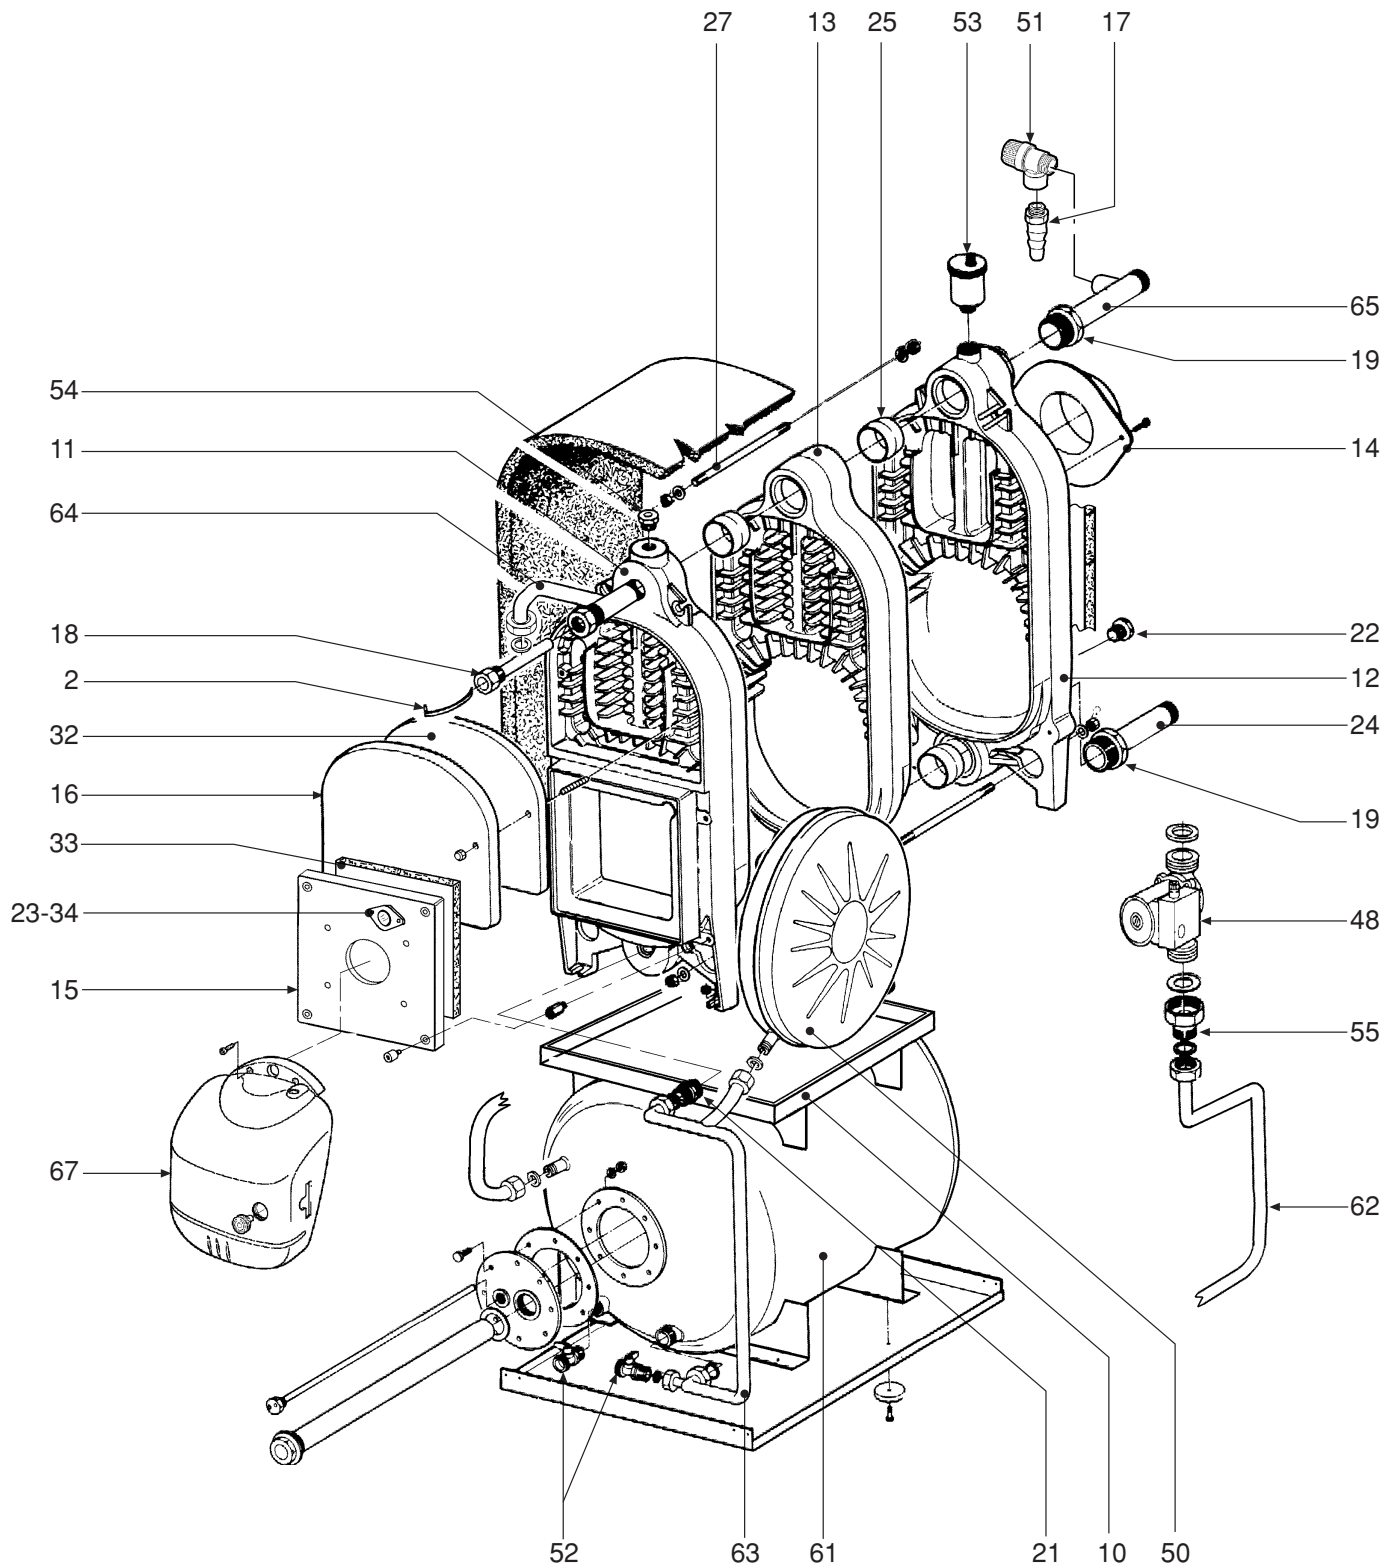

POS.	CODE	DESCRIPTION	3 el.	4 el.
1	31000210	Ressort enclenchement goujons	•	•
2	31000260	Ressort pour boules	•	•
3	31100080	Paroi arrière supérieure	•	
3	31149930	Paroi arrière supérieure		•
4	31148010	Paroi arrière inférieure	•	•
5	31148250	Paroi avant	•	•
6	31211680	Bride fixation	•	•
7	31211760	Bride soutien côtés	•	•
8	32914280	Tôle protection câblage	•	•
9	32914310	Couvercle protection câblage	•	•
10	32914620	Cuvette chaudière	•	•
11	33004700	Élément avant fini	•	•
12	33004710	Élément arrière fini	•	•
13	33004720	Élément intermédiaire fini	•	•
14	33100600	Collier réduction cheminée Ø 140	•	•
15	33200170	Porte brûleur	•	•
16	33202111	Porte supérieure nettoyage	•	•
17	33400930	Support tuyau fixe	•	•
18	33400960	Gaine Lg. 320	•	•
19	33600340	Réduction 1"1/2 - 1"	•	•
20	34000640	Goujon pour enclenchement	•	•
21	34008750	Nipple 3/4"	•	•
22	34008810	Bouchon mâle 1/2"	•	•
23	34012020	Porte regard	•	•
24	34200280	Tube Ø 1" x 280	•	
24	34200290	Tube Ø 1" x 180		•
25	34204000	Bicône Ø 58,6	•	•
26	34300470	Ressort blocage bandeau de commande	•	•
27	34400910	Tirant M10 x 340		•
27	34403010	Tirant M10 x 250	•	
28	35008000	Bouton instruments bandeau de commande	•	•
29	35008010	Bouchon cache-trou Unité électronique	•	•
30	35008210	Bandeau de commande	•	•
31	35008220	Couvercle bandeau de commande	•	•
32	35316342	Isolant porte nettoyage	•	•
33	35321372	Isolant porte brûleur	•	•
34	35321380	Verre regard	•	•
35	36100240	Commutateur 3 positions	•	•
36	36200530	Voyant rouge	•	•
37	36200570	Relais	•	•
38	36400210	Thermohydromètre	•	•
39	36400250	Thermomètre	•	•
40	36401190	Thermostat TR2 540496 capillaire 1500	•	•
41	36401230	Thermostat TR2 capillaire 1500	•	•
42	36401260	Thermostat TR2 capillaire 1500	•	•
43	36401450	Thermostat LS1 capillaire 1500 110°	•	•
44	36401750	Thermostat réglage	•	•
45	36501910	Passe-câble	•	•