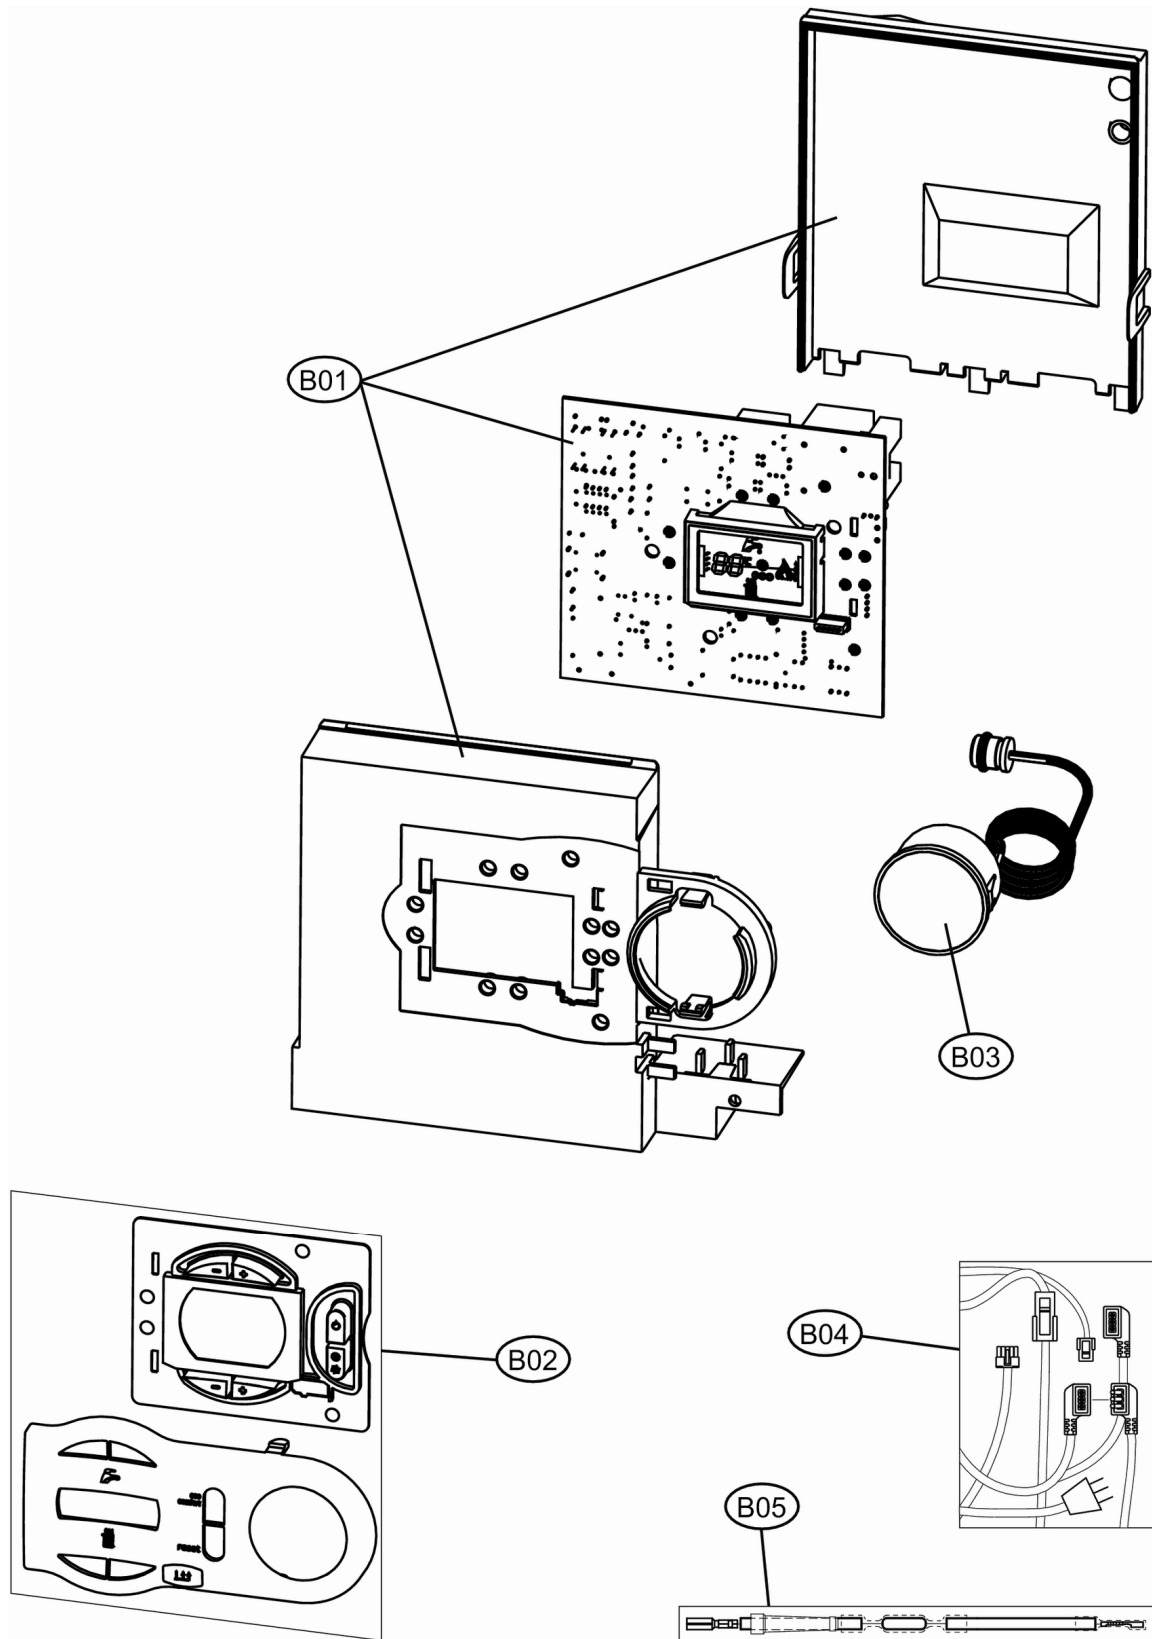

Lista Pezzi / Spare Parts / Ersatzsteile
List Onderdelen / Liste Pieces Detaches / Lista Piezas De Repuesto

DOMIproject C24 D

CODICE	EDIZIONE	MERCATO
30K1029000	05/09/2011	FR

Lista Pezzi / Spare Parts / Ersatzteile
List Onderdelen / Liste Pieces Detaches / Lista Piezas De Repuesto

DOMIproject C24 D

DOMIproject C24 D

DOMIproject C24 D

DOMIproject C24 D

DOMIproject C24 D

LISTA PEZZI

POS.	CODICE	DESC.	QT.
A01	39819490	KIT MANTELLO "FOL"(31115950)	1.000
B01	39841331	KIT CENTRAL.ABM01 (38325441)	1.000
B02	39841340	KIT MASCHER.ABM01 FOL(35014740)	1.000
B03	39820080	KIT IDROMETRO (36402191)	1.000
B04	39841270	KIT CAVI CABL. (38325351)	1.000
B05	39841290	KIT CAVO MONO EL. (38325351)	1.000
C01	39842340	KIT GUARN.CALD. SR.D9C6 (BE)	1.000
C02	39840380	KIT 10 MOLLE SC. D14(34300930)	1.000
C03	39837700	KIT 20 GUARN.OR 13,5 (35103070)	1.000
C04	39840260	KIT 10 MOLLE SC. D18(34300940)	1.000
C05	39837690	KIT 20 GUARN.OR 17,5 (35103080)	1.000
C06	39841310	KIT SCAMB.BITERM.5T (37405620)	1.000
C07	39827800	KIT VASO ESP.7Lt. (36800800)	1.000
C08	39819550	KIT SONDA TEMP. (36200730)	1.000
C09	39810230	KIT SONDA TEMP.SAN. (36200640)	1.000
C10	39818450	KIT POMPA UNIV.15-50 GRND	1.000
C11	39818220	KIT V.ARIA (39404380-39404730)	1.000
C12	39818260	KIT PRESSOST.H2O (39404710)	1.000
C13	39818270	KIT VALV.SIC. (36902760)	1.000
C14	39820820	KIT FLUSS.ELTEK NL(3840F510)	1.000
C15	39813230	KIT 5 FILTRI FLUSS. (39402940)	1.000
C16	39813010	KIT 5 REG.PORT.10Lt.(36902080)	1.000
D01	39820770	KIT TST.FUMI COMPL. (38322250)	1.000
D02	39819610	KIT ISOL.CAM.COMB.Sr.ABC4-ABF4	1.000
D03	39819630	KIT BRUC.11R.m. (37608911)	1.000
D04	39819590	KIT 11 UG.135(34009821)+DF.500	1.000
D05	39819600	KIT 11 UG.0,79 gpl (34013300)	1.000
D06	39819430	KIT ELETTRODO ACC. (36702890)	1.000
D07	39809960	KIT 10 DIAFR.5,0X12 (34012790)	1.000
D08	39841320	KIT VALV.GAS SGV (36803260)	1.000