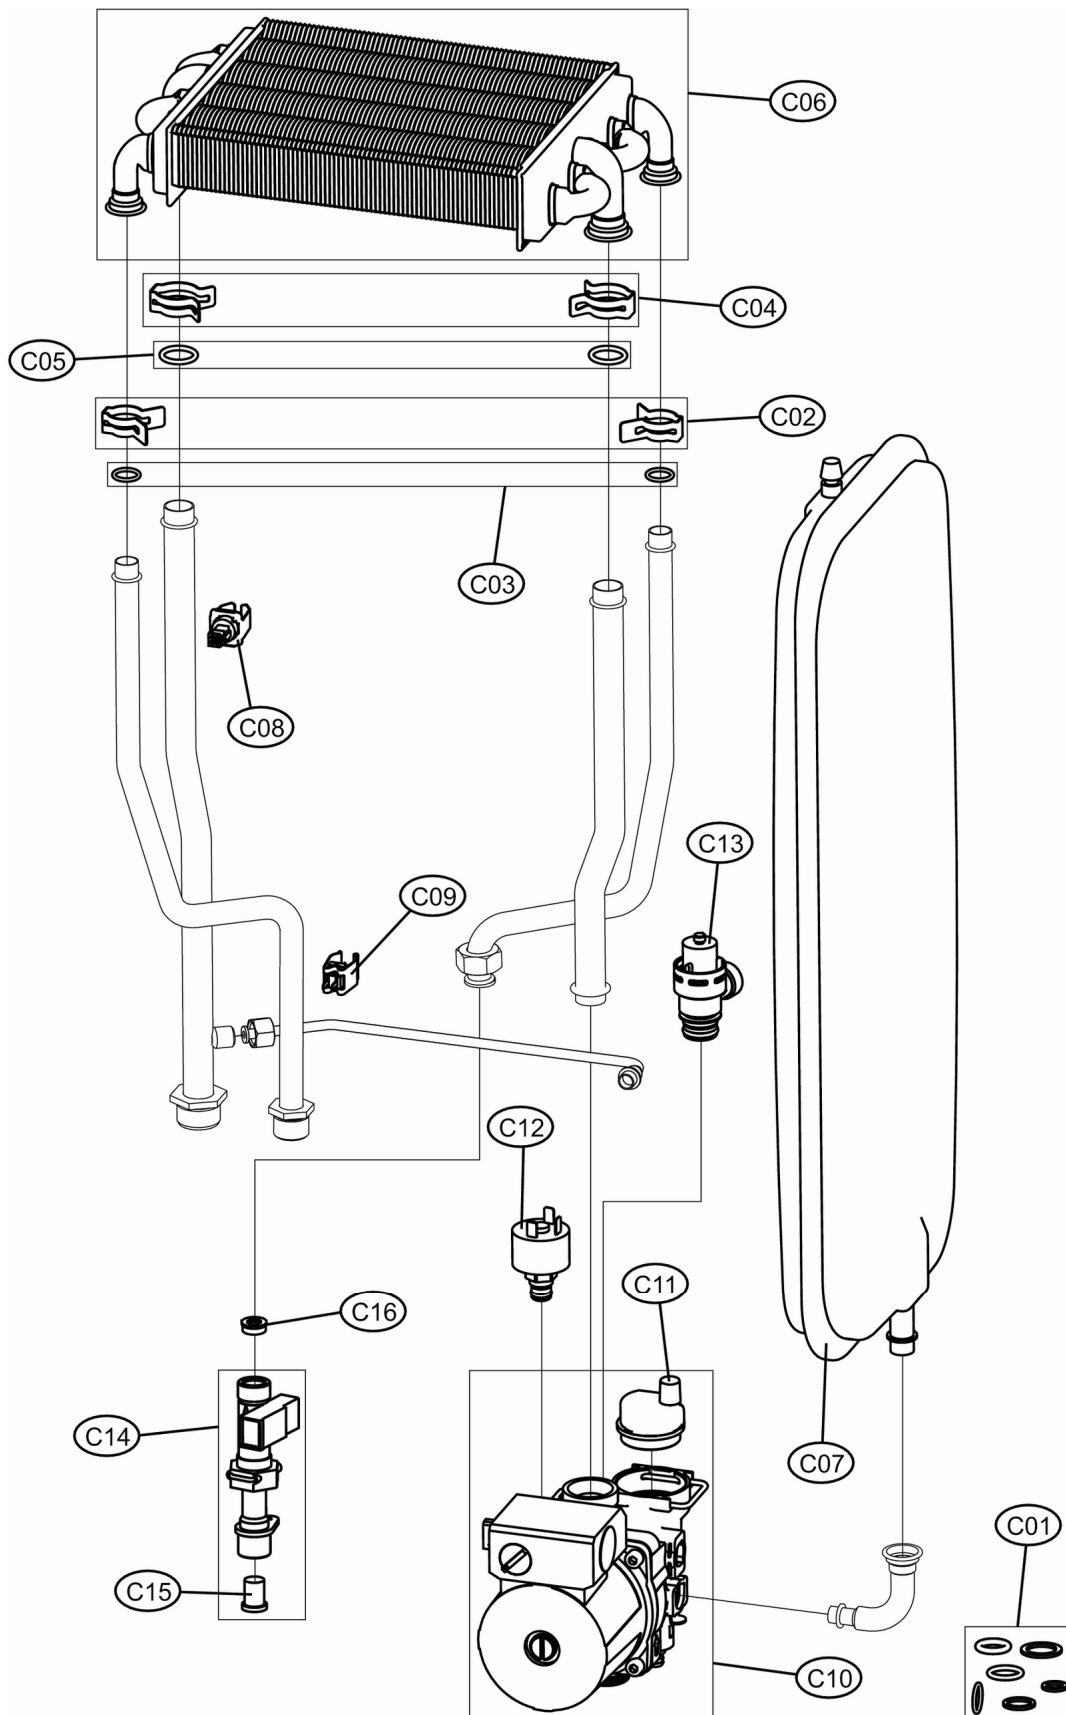

Lista Pezzi / Spare Parts / Ersatzsteile
List Onderdelen / Liste Pieces Detaches / Lista Piezas De Repuesto

DOMIproject C24 D

CODICE	EDIZIONE	MERCATO
30K1029000	05/09/2011	FR

Lista Pezzi / Spare Parts / Ersatzteile
List Onderdelen / Liste Pieces Detaches / Lista Piezas De Repuesto

DOMIproject C24 D

DOMIproject C24 D

DOMIproject C24 D

DOMIproject C24 D

DOMIproject C24 D

LISTA PEZZI

POS.	CODICE	DESC.	QT.
A01	39819490	KIT MANTELLO "FOL"(31115950)	1.000
B01	39841331	KIT CENTRAL.ABM01 (38325441)	1.000
B02	39841340	KIT MASCHER.ABM01 FOL(35014740)	1.000
B03	39820080	KIT IDROMETRO (36402191)	1.000
B04	39841270	KIT CAVI CABL. (38325351)	1.000
B05	39841290	KIT CAVO MONO EL. (38325351)	1.000
C01	39842340	KIT GUARN.CALD. SR.D9C6 (BE)	1.000
C02	39840380	KIT 10 MOLLE SC. D14(34300930)	1.000
C03	39837700	KIT 20 GUARN.OR 13,5 (35103070)	1.000
C04	39840260	KIT 10 MOLLE SC. D18(34300940)	1.000
C05	39837690	KIT 20 GUARN.OR 17,5 (35103080)	1.000
C06	39841310	KIT SCAMB.BITERM.5T (37405620)	1.000
C07	39827800	KIT VASO ESP.7Lt. (36800800)	1.000
C08	39819550	KIT SONDA TEMP. (36200730)	1.000
C09	39810230	KIT SONDA TEMP.SAN. (36200640)	1.000
C10	39818450	KIT POMPA UNIV.15-50 GRND	1.000
C11	39818220	KIT V.ARIA (39404380-39404730)	1.000
C12	39818260	KIT PRESSOST.H2O (39404710)	1.000
C13	39818270	KIT VALV.SIC. (36902760)	1.000
C14	39820820	KIT FLUSS.ELTEK NL(3840F510)	1.000
C15	39813230	KIT 5 FILTRI FLUSS. (39402940)	1.000
C16	39813010	KIT 5 REG.PORT.10Lt.(36902080)	1.000
D01	39820770	KIT TST.FUMI COMPL. (38322250)	1.000
D02	39819610	KIT ISOL.CAM.COMB.Sr.ABC4-ABF4	1.000
D03	39819630	KIT BRUC.11R.m. (37608911)	1.000
D04	39819590	KIT 11 UG.135(34009821)+DF.500	1.000
D05	39819600	KIT 11 UG.0,79 gpl (34013300)	1.000
D06	39819430	KIT ELETTRODO ACC. (36702890)	1.000
D07	39809960	KIT 10 DIAFR.5,0X12 (34012790)	1.000
D08	39841320	KIT VALV.GAS SGV (36803260)	1.000