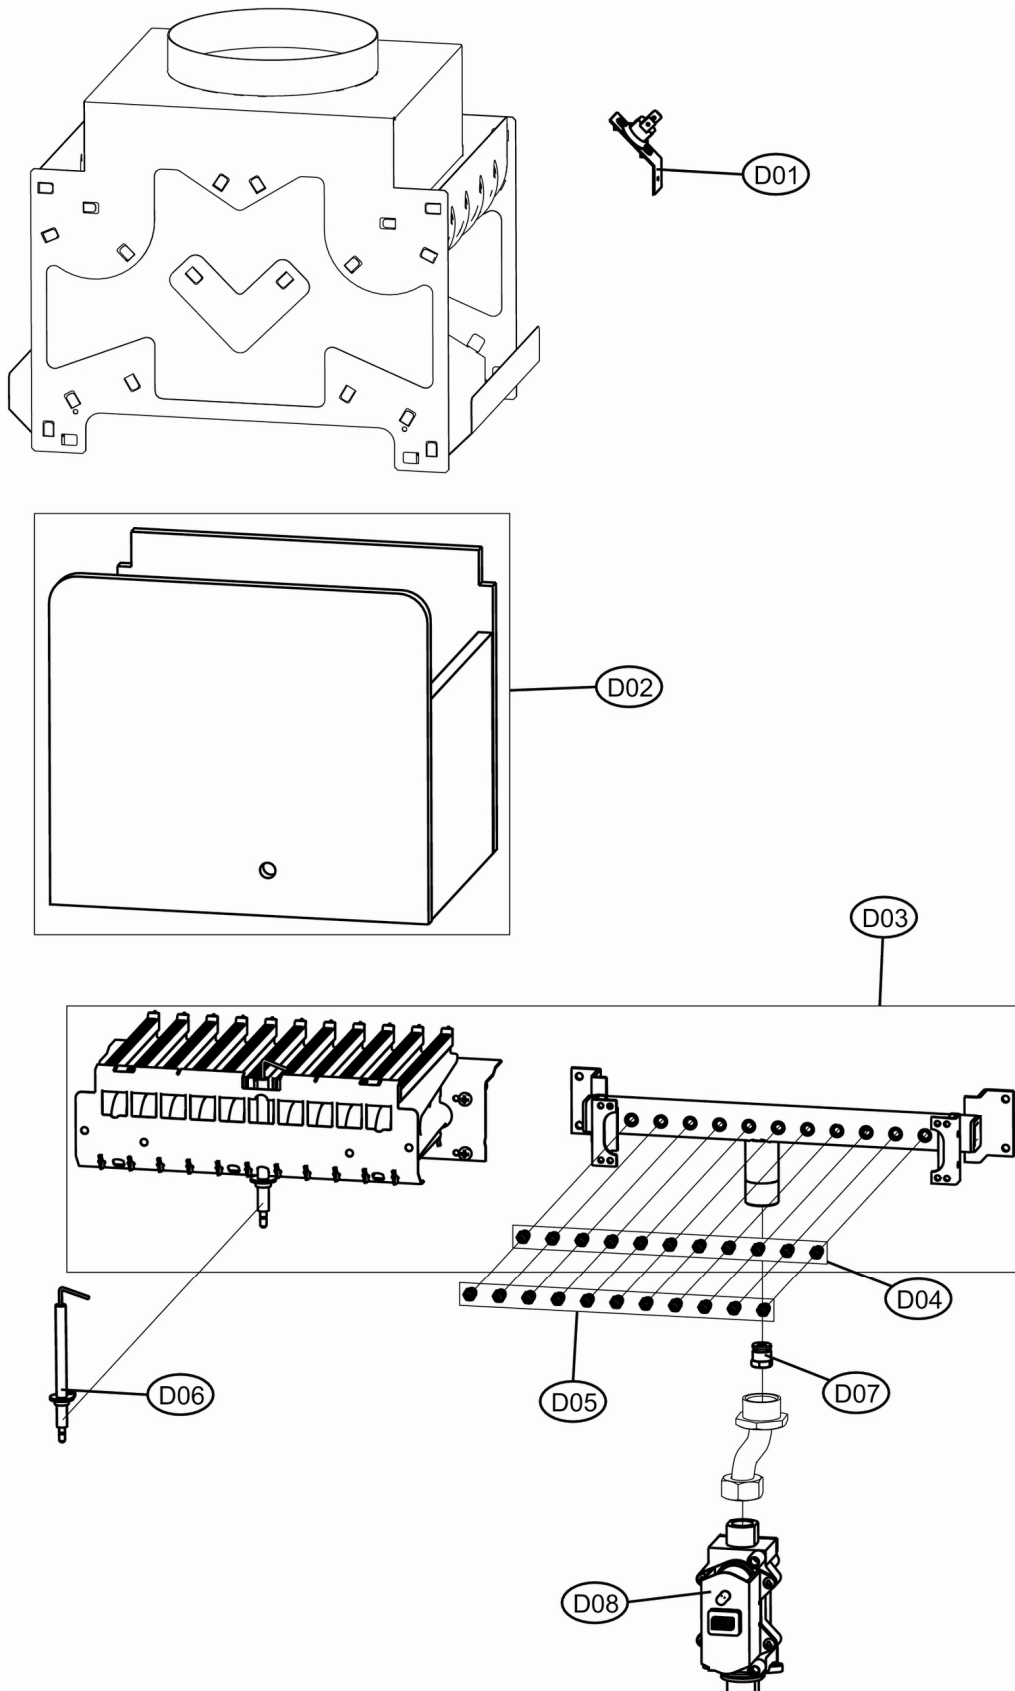

Lista Pezzi / Spare Parts / Ersatzsteile
List Onderdelen / Liste Pieces Detaches / Lista Piezas De Repuesto

DOMIproject C24 D

CODICE	EDIZIONE	MERCATO
30K1029000	05/09/2011	FR

Lista Pezzi / Spare Parts / Ersatzteile
List Onderdelen / Liste Pieces Detaches / Lista Piezas De Repuesto

DOMIproject C24 D

DOMIproject C24 D

DOMIproject C24 D

DOMIproject C24 D

DOMIproject C24 D

LISTA PEZZI

POS.	CODICE	DESC.	QT.
A01	39819490	KIT MANTELLO "FOL"(31115950)	1.000
B01	39841331	KIT CENTRAL.ABM01 (38325441)	1.000
B02	39841340	KIT MASCHER.ABM01 FOL(35014740)	1.000
B03	39820080	KIT IDROMETRO (36402191)	1.000
B04	39841270	KIT CAVI CABL. (38325351)	1.000
B05	39841290	KIT CAVO MONO EL. (38325351)	1.000
C01	39842340	KIT GUARN.CALD. SR.D9C6 (BE)	1.000
C02	39840380	KIT 10 MOLLE SC. D14(34300930)	1.000
C03	39837700	KIT 20 GUARN.OR 13,5 (35103070)	1.000
C04	39840260	KIT 10 MOLLE SC. D18(34300940)	1.000
C05	39837690	KIT 20 GUARN.OR 17,5 (35103080)	1.000
C06	39841310	KIT SCAMB.BITERM.5T (37405620)	1.000
C07	39827800	KIT VASO ESP.7Lt. (36800800)	1.000
C08	39819550	KIT SONDA TEMP. (36200730)	1.000
C09	39810230	KIT SONDA TEMP.SAN. (36200640)	1.000
C10	39818450	KIT POMPA UNIV.15-50 GRND	1.000
C11	39818220	KIT V.ARIA (39404380-39404730)	1.000
C12	39818260	KIT PRESSOST.H2O (39404710)	1.000
C13	39818270	KIT VALV.SIC. (36902760)	1.000
C14	39820820	KIT FLUSS.ELTEK NL(3840F510)	1.000
C15	39813230	KIT 5 FILTRI FLUSS. (39402940)	1.000
C16	39813010	KIT 5 REG.PORT.10Lt.(36902080)	1.000
D01	39820770	KIT TST.FUMI COMPL. (38322250)	1.000
D02	39819610	KIT ISOL.CAM.COMB.Sr.ABC4-ABF4	1.000
D03	39819630	KIT BRUC.11R.m. (37608911)	1.000
D04	39819590	KIT 11 UG.135(34009821)+DF.500	1.000
D05	39819600	KIT 11 UG.0,79 gpl (34013300)	1.000
D06	39819430	KIT ELETTRODO ACC. (36702890)	1.000
D07	39809960	KIT 10 DIAFR.5,0X12 (34012790)	1.000
D08	39841320	KIT VALV.GAS SGV (36803260)	1.000