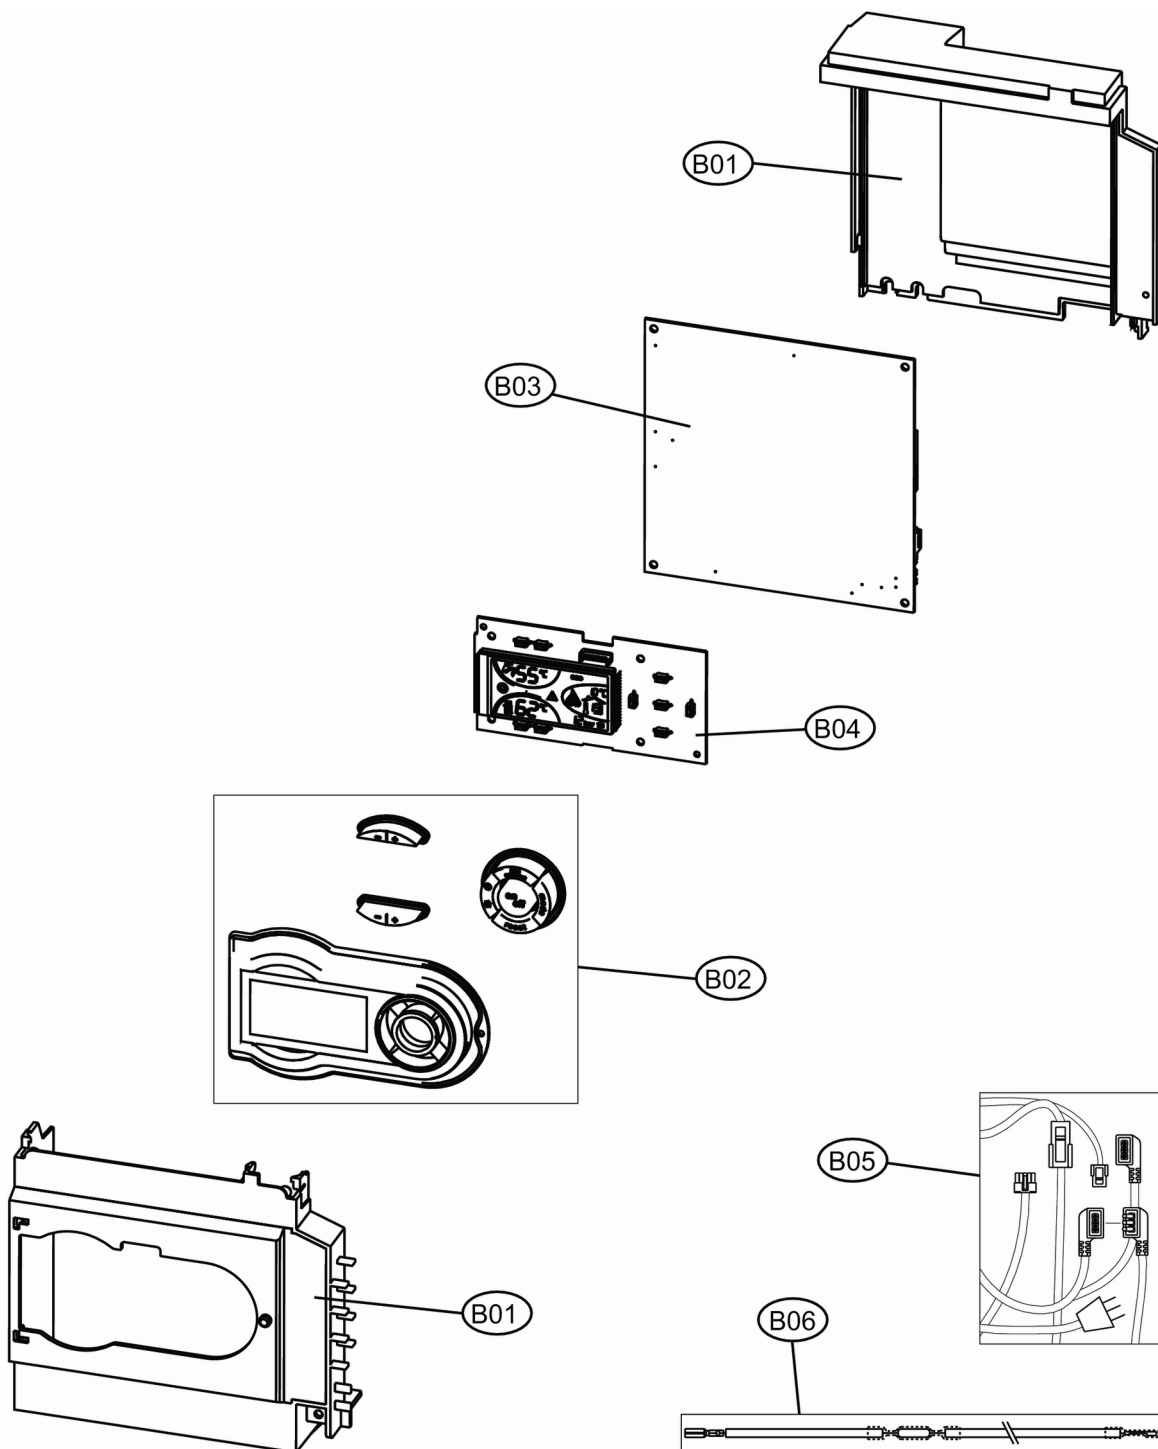

DIVAtop 60 C24