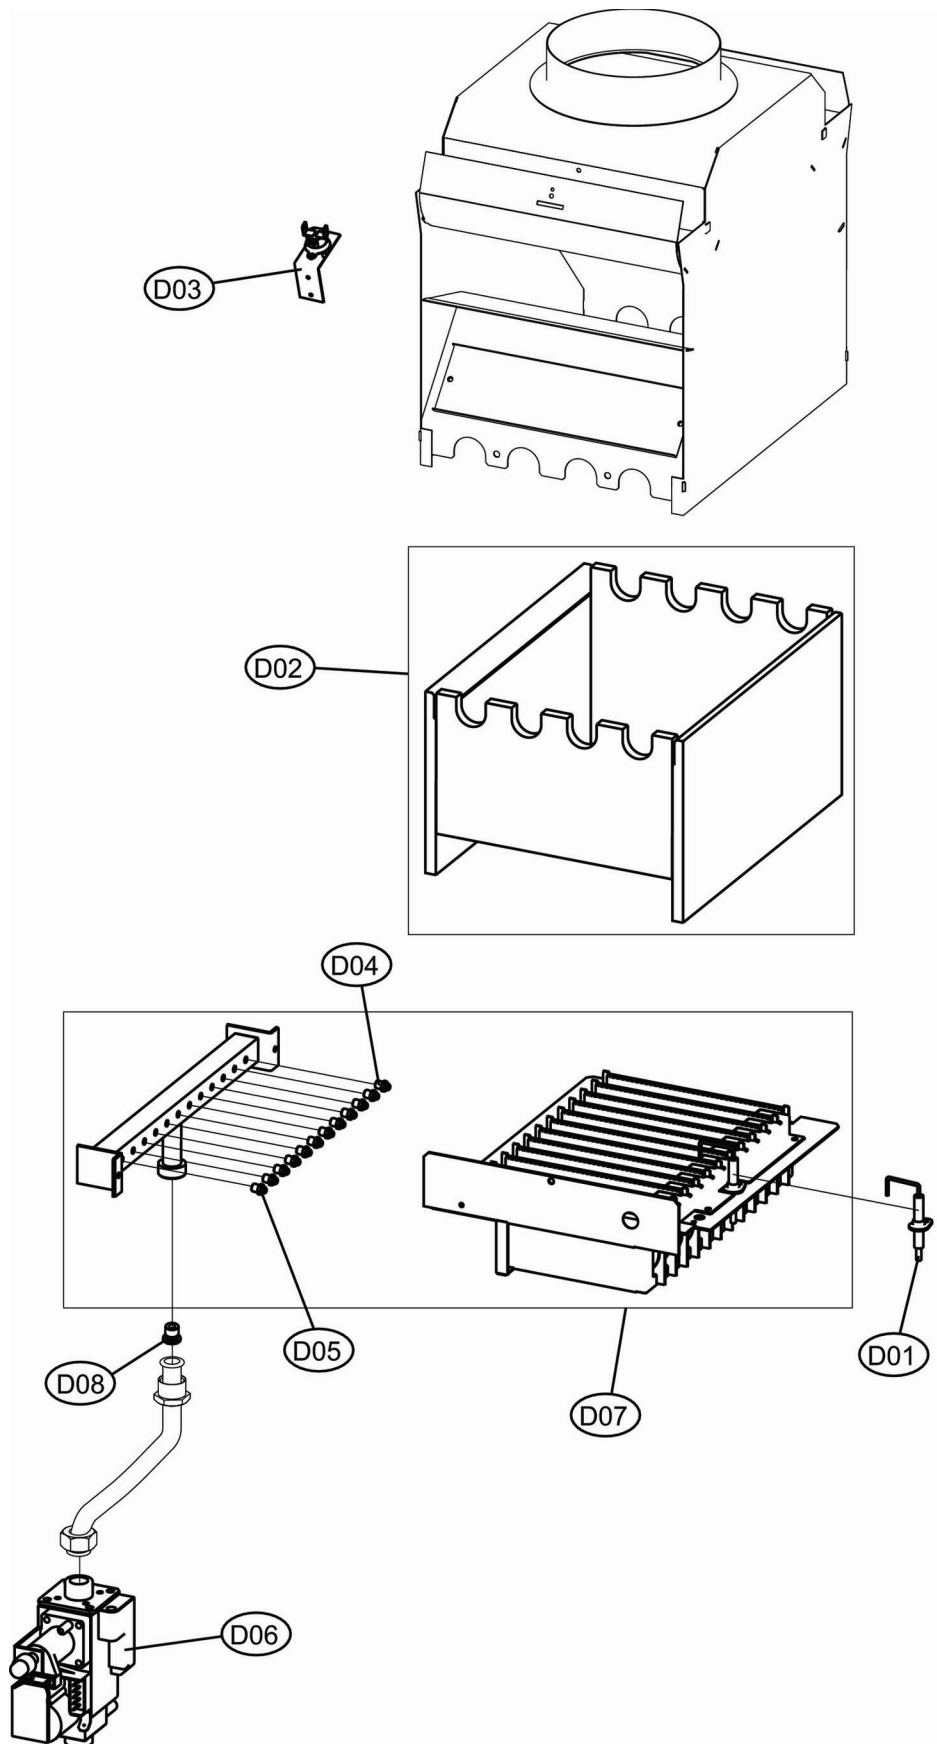

DIVAtop 60 C24

DIVAtop 60 C24

DIVAtop 60 C24

DIVAtop 60 C24

DIVAtop 60 C24

LISTA PEZZI

POS.	CODICE	DESC.	QT.
A01	39832950	KIT FIANCO REV. (3110E780)	1.000
A02	39832960	KIT PANNELLO A."Fol"(3110C510)	1.000
B01	39836690	KIT SCATOLA ELETTR. (35012290)	1.000
B02	39820390	KIT PORTASCHEDA (35011950)	1.000
B03	39828411	KIT CENTRALINA EL. (36508462)	1.000
B04	39820410	KIT SCHEDA EL.DSP05 (38321600)	1.000
B05	39840360	KIT CAVI CABL.BC.U4 (38325300)	1.000
B06	39840340	KIT CAVO AC/RL BC.U4(36003600)	1.000
C01	39812340	KIT GUARNIZ.H2O (da 3/8"a 1")	1.000
C02	39808560	KIT SONDA BOILER (36200560)	1.000
C03	39819550	KIT SONDA TEMP. (36200730)	1.000
C04	39810320	KIT RUBIN.SCARICO (36901630)	1.000
C05	39819750	KIT PACCO LAM. (37404170)	1.000
C06	39809470	KIT TRASDUTTORE (36400380)	1.000
C07	39811270	KIT VALV.RIT.3/4" (36901970)	1.000
C08	39809750	KIT IDROM.ATT.1/4" (36400390)	1.000
C09	39817820	KIT POMPA (36601900)	1.000
C10	39810360	KIT RUB.3/8" Tp.4452(36901940)	1.000
C11	39818200	KIT VASO ESP.2Lt. (36803250)	1.000
C12	39800130	KIT VALV.SIC.MF1/2" (36900660)	1.000
C13	39819270	KIT DISCONNETTORE (36902180)	1.000
C14	39809010	KIT RUBIN.1/2" (36900700)	1.000
C15	39809950	KIT VALV.SIC.9bar (36900460)	1.000
C16	39808060	KIT ANODO MAGN. (39400420)	1.000
C17	39817830	KIT VASO ESP.8Lt. (36800450)	1.000
C18	39817790	KIT BOILER 60Lt. (37704810)	1.000
C19	39808990	KIT 2 VALV.RITEGNO (36900090)	1.000
D01	39812170	KIT ELETTRODO ACC. (36702581)	1.000
D02	39809990	KIT ISOL.C.COMB. (mod.24 BOIL)	1.000
D03	39817840	KIT TST.FUMI COMPL. (38320231)	1.000
D04	39805760	KIT 12 UG.ES7 F.1,30 (EL)	1.000
D05	39804780	KIT 12 UG.ES7 F.0,77 (EL)	1.000
D06	39817850	KIT VALV.GAS (36800420)	1.000
D07	39817860	KIT BRUC.12R.m. (3840C820)	1.000
D08	39809960	KIT 10 DIAFR.5,0X12 (34012790)	1.000