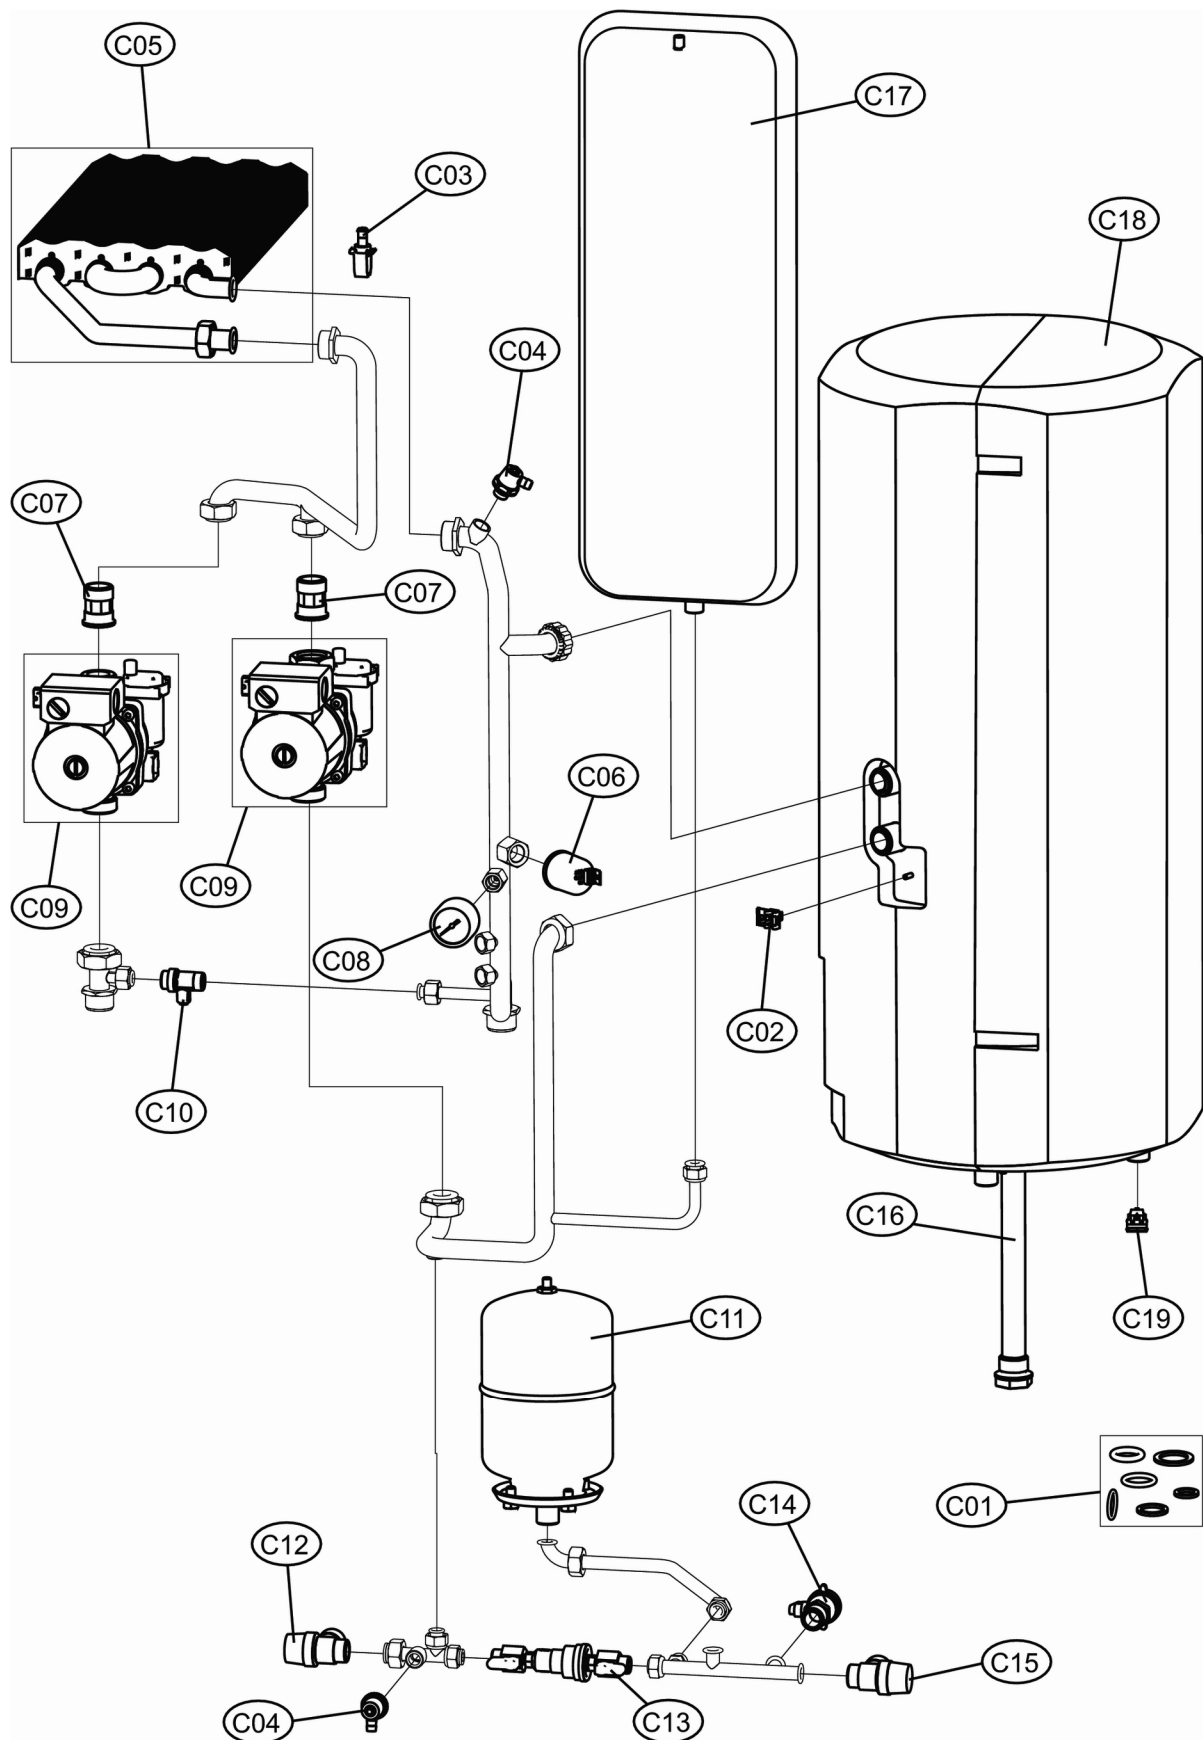

DIVAtop 60 C24

DIVAtop 60 C24

DIVAtop 60 C24

DIVAtop 60 C24

DIVAtop 60 C24

LISTA PEZZI

POS.	CODICE	DESC.	QT.
A01	39832950	KIT FIANCO REV. (3110E780)	1.000
A02	39832960	KIT PANNELLO A."Fol"(3110C510)	1.000
B01	39836690	KIT SCATOLA ELETTR. (35012290)	1.000
B02	39820390	KIT PORTASCHEDA (35011950)	1.000
B03	39828411	KIT CENTRALINA EL. (36508462)	1.000
B04	39820410	KIT SCHEDA EL.DSP05 (38321600)	1.000
B05	39840360	KIT CAVI CABL.BC.U4 (38325300)	1.000
B06	39840340	KIT CAVO AC/RL BC.U4(36003600)	1.000
C01	39812340	KIT GUARNIZ.H2O (da 3/8"a 1")	1.000
C02	39808560	KIT SONDA BOILER (36200560)	1.000
C03	39819550	KIT SONDA TEMP. (36200730)	1.000
C04	39810320	KIT RUBIN.SCARICO (36901630)	1.000
C05	39819750	KIT PACCO LAM. (37404170)	1.000
C06	39809470	KIT TRASDUTTORE (36400380)	1.000
C07	39811270	KIT VALV.RIT.3/4" (36901970)	1.000
C08	39809750	KIT IDROM.ATT.1/4" (36400390)	1.000
C09	39817820	KIT POMPA (36601900)	1.000
C10	39810360	KIT RUB.3/8" Tp.4452(36901940)	1.000
C11	39818200	KIT VASO ESP.2Lt. (36803250)	1.000
C12	39800130	KIT VALV.SIC.MF1/2" (36900660)	1.000
C13	39819270	KIT DISCONNETTORE (36902180)	1.000
C14	39809010	KIT RUBIN.1/2" (36900700)	1.000
C15	39809950	KIT VALV.SIC.9bar (36900460)	1.000
C16	39808060	KIT ANODO MAGN. (39400420)	1.000
C17	39817830	KIT VASO ESP.8Lt. (36800450)	1.000
C18	39817790	KIT BOILER 60Lt. (37704810)	1.000
C19	39808990	KIT 2 VALV.RITEGNO (36900090)	1.000
D01	39812170	KIT ELETTRODO ACC. (36702581)	1.000
D02	39809990	KIT ISOL.C.COMB. (mod.24 BOIL)	1.000
D03	39817840	KIT TST.FUMI COMPL. (38320231)	1.000
D04	39805760	KIT 12 UG.ES7 F.1,30 (EL)	1.000
D05	39804780	KIT 12 UG.ES7 F.0,77 (EL)	1.000
D06	39817850	KIT VALV.GAS (36800420)	1.000
D07	39817860	KIT BRUC.12R.m. (3840C820)	1.000
D08	39809960	KIT 10 DIAFR.5,0X12 (34012790)	1.000