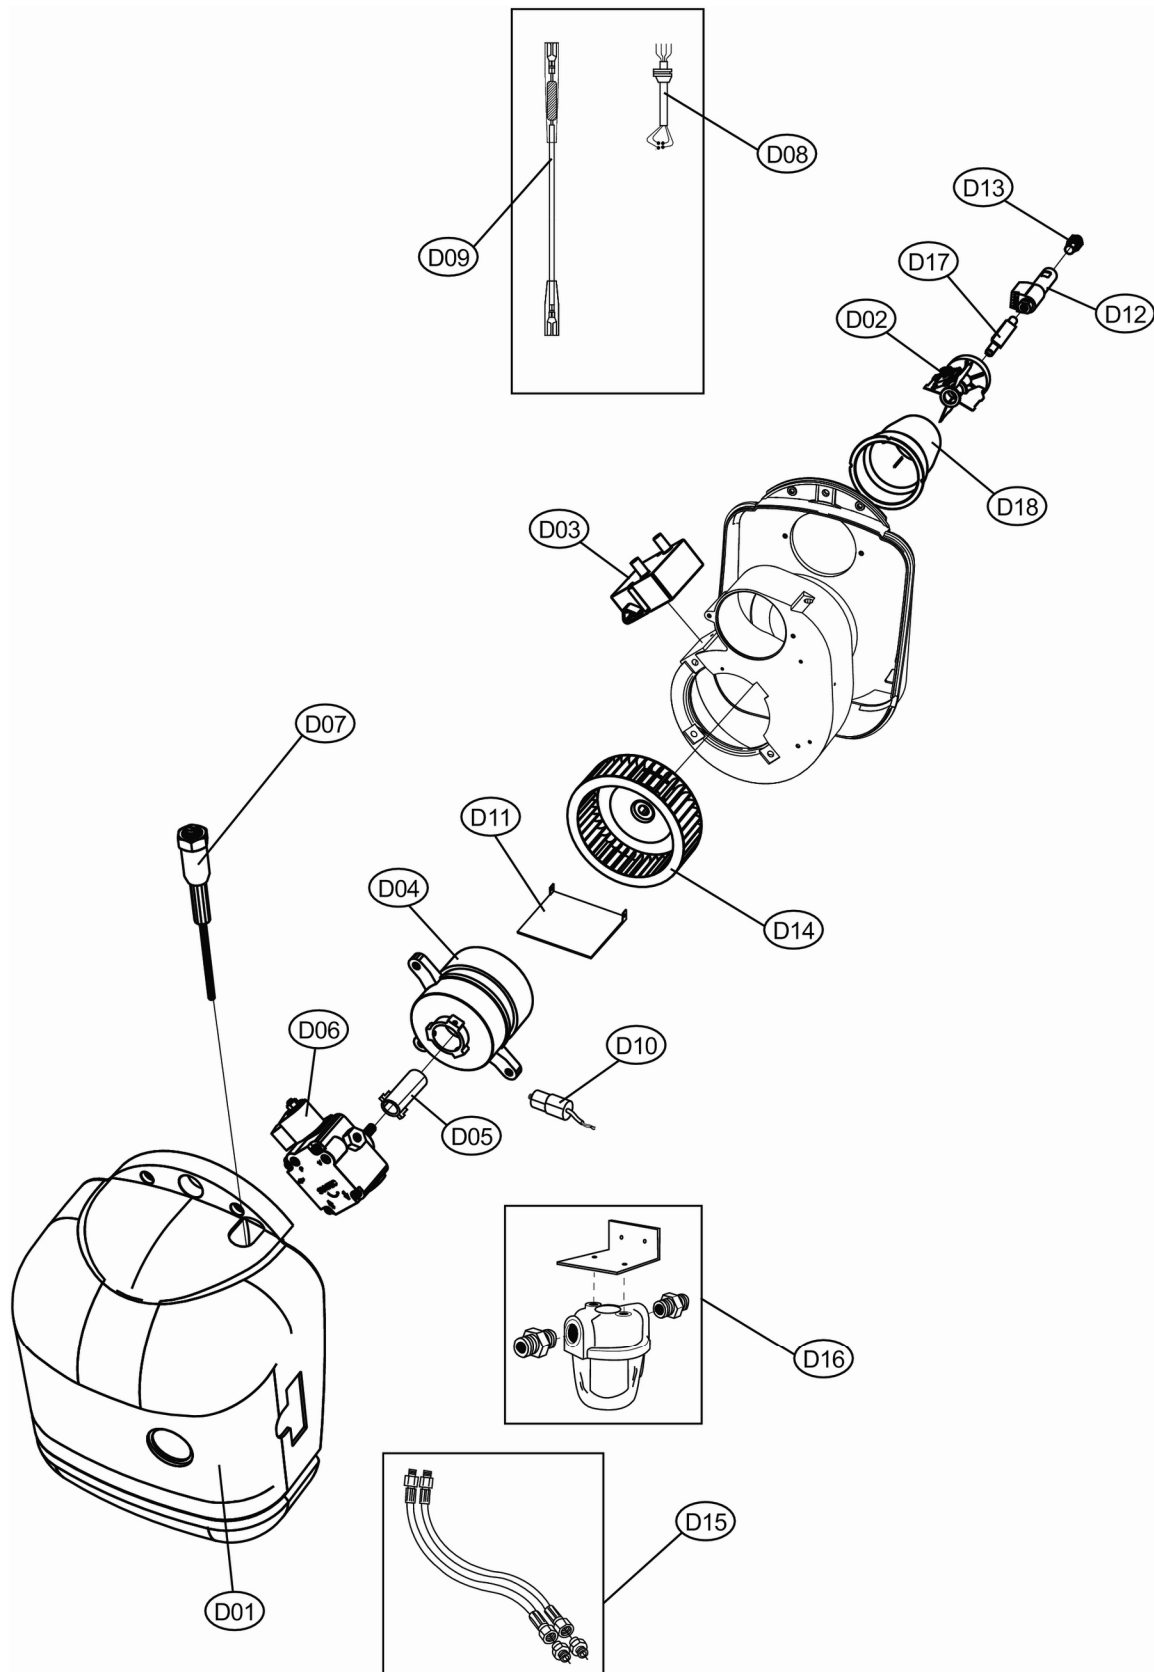

ATLAS D 32 CONDENS SI UNIT