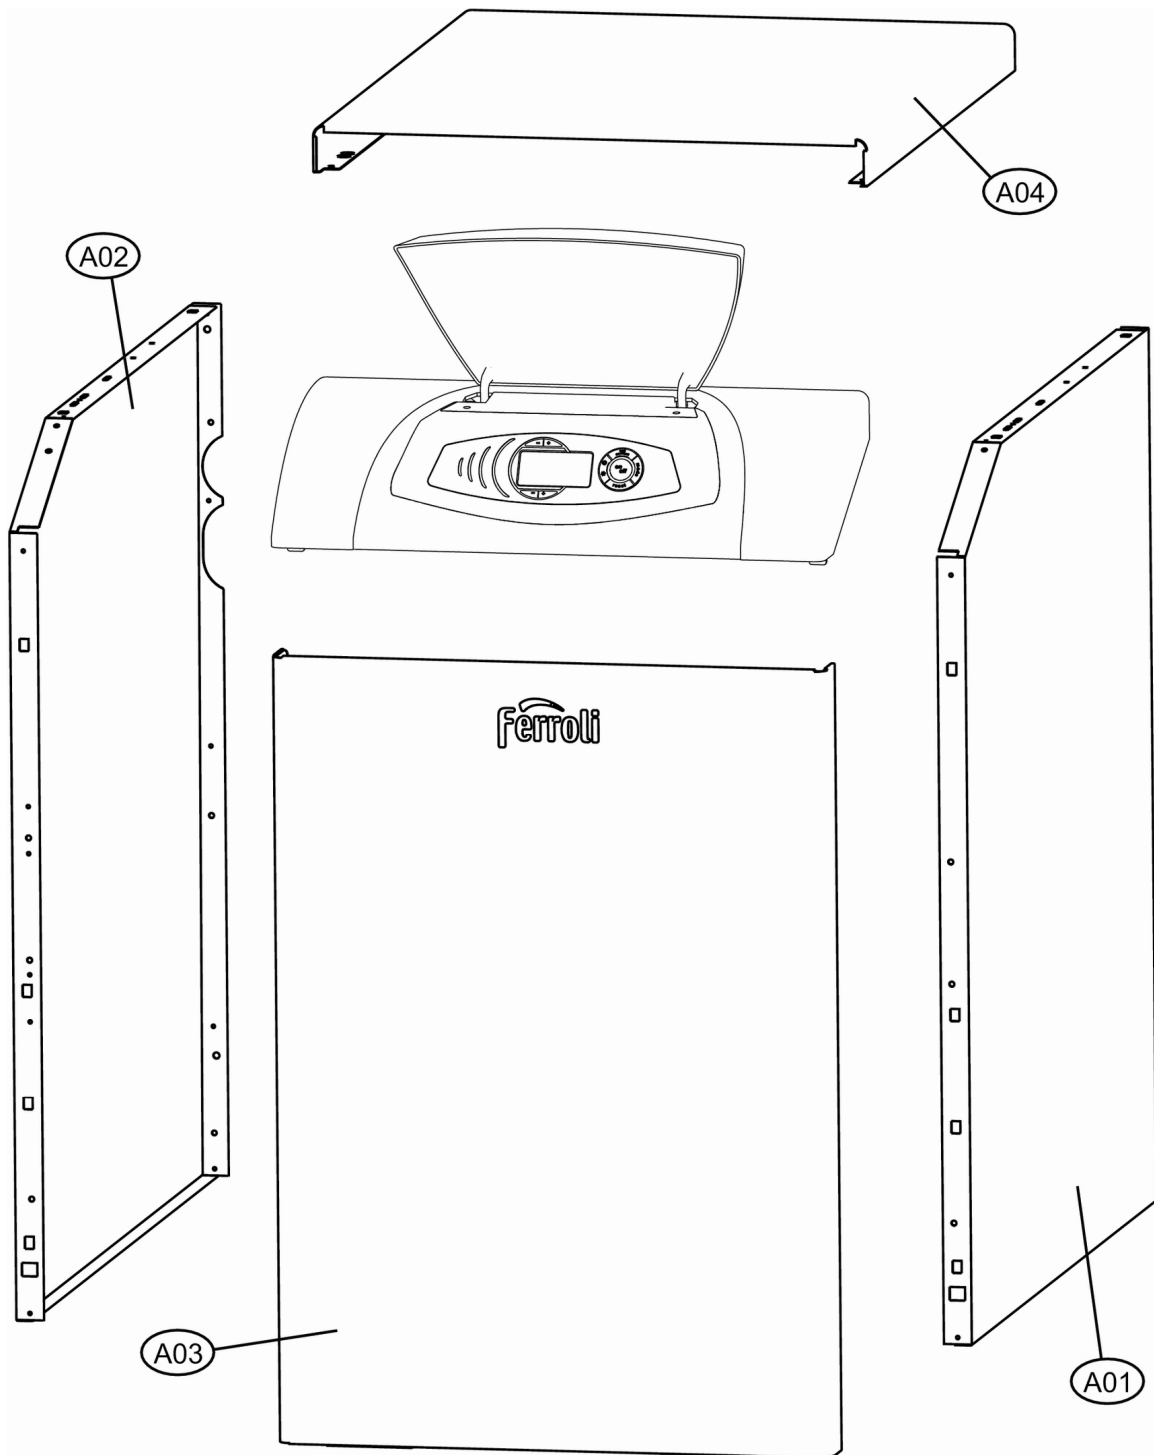

Lista Pezzi / Spare Parts / Ersatzsteile
List Onderdelen / Liste Pieces Detaches / Lista Piezas De Repuesto

ATLAS D 32 CONDENS SI UNIT

CODICE	EDIZIONE	MERCATO
30K1005000	13/06/2011	WN

ATLAS D 32 CONDENS SI UNIT