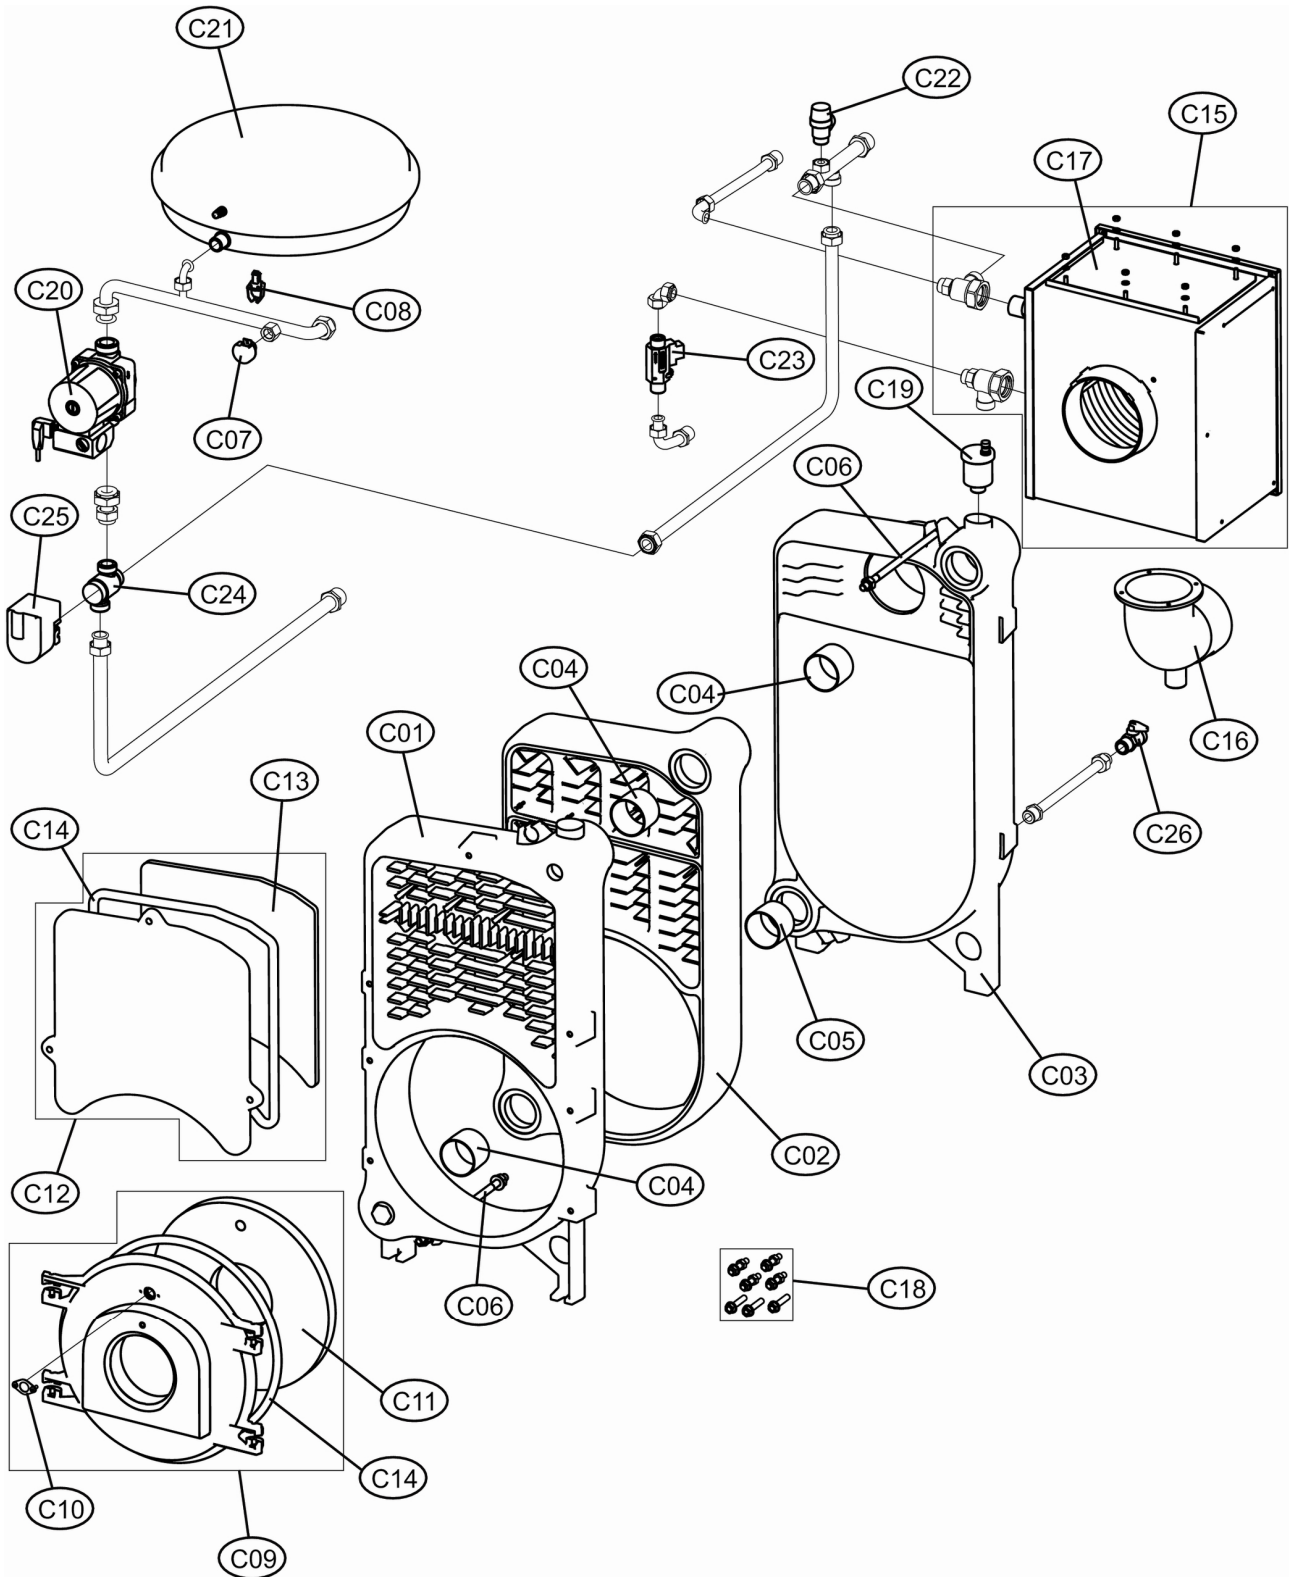

ATLAS D 32 CONDENS SI UNIT