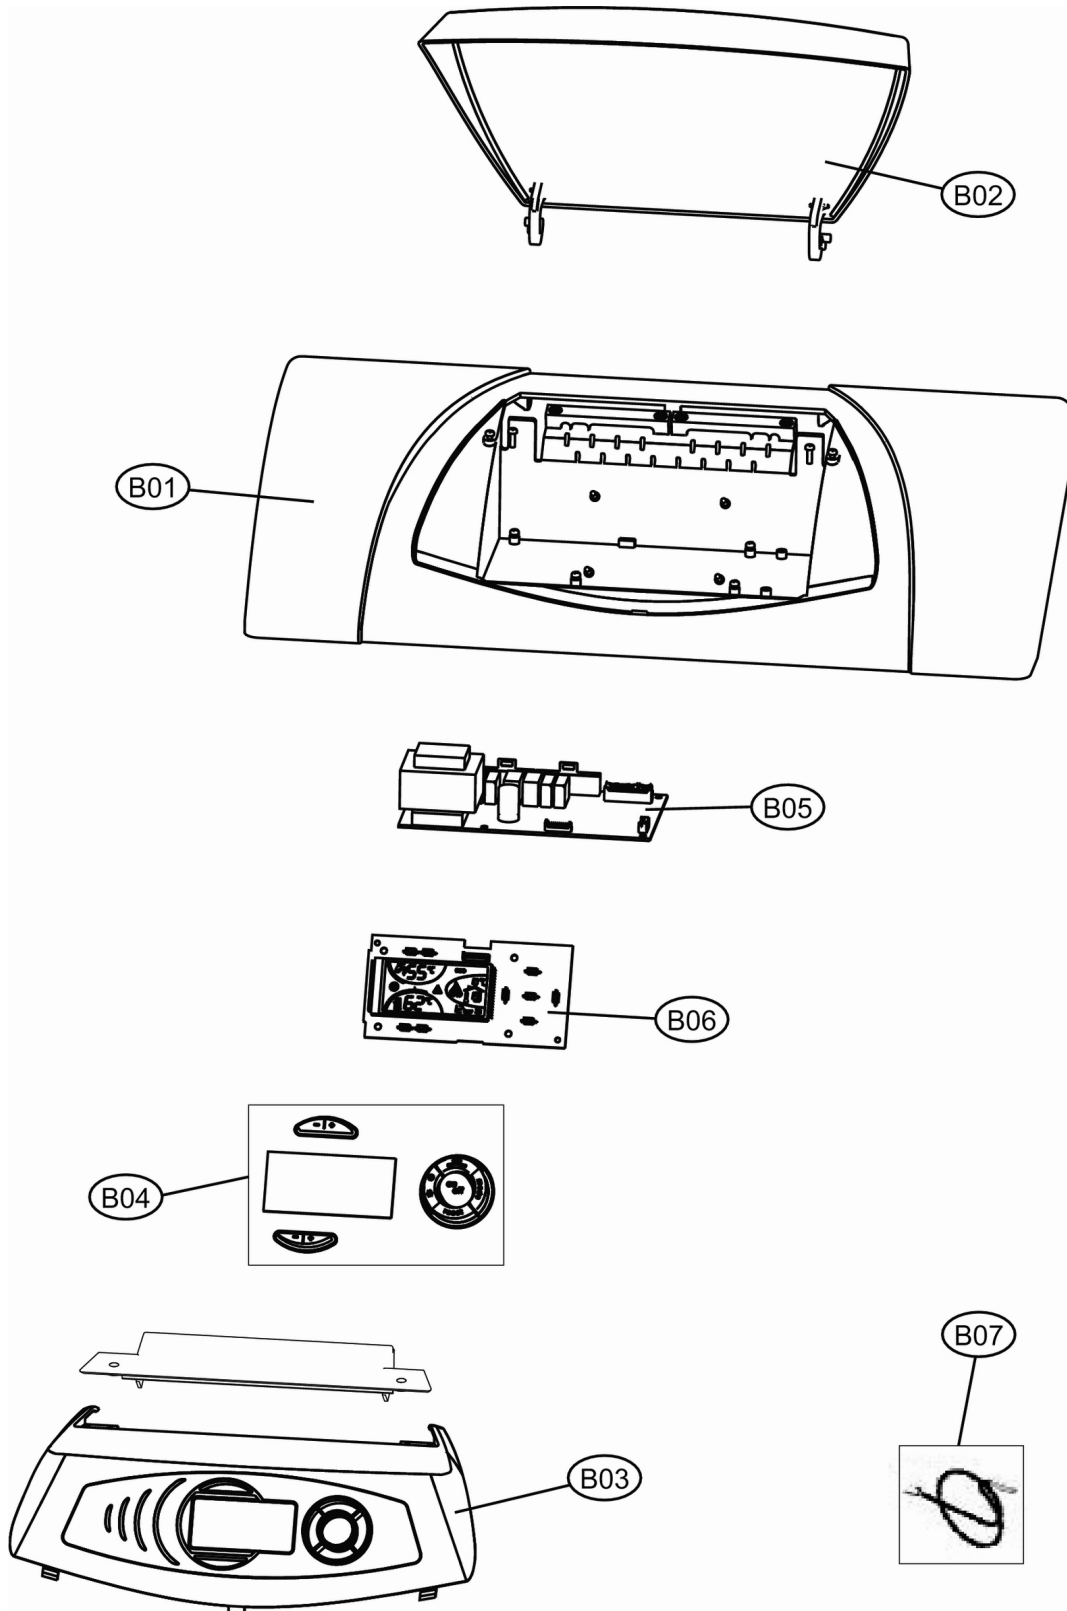

ATLAS D 32 CONDENS SI UNIT