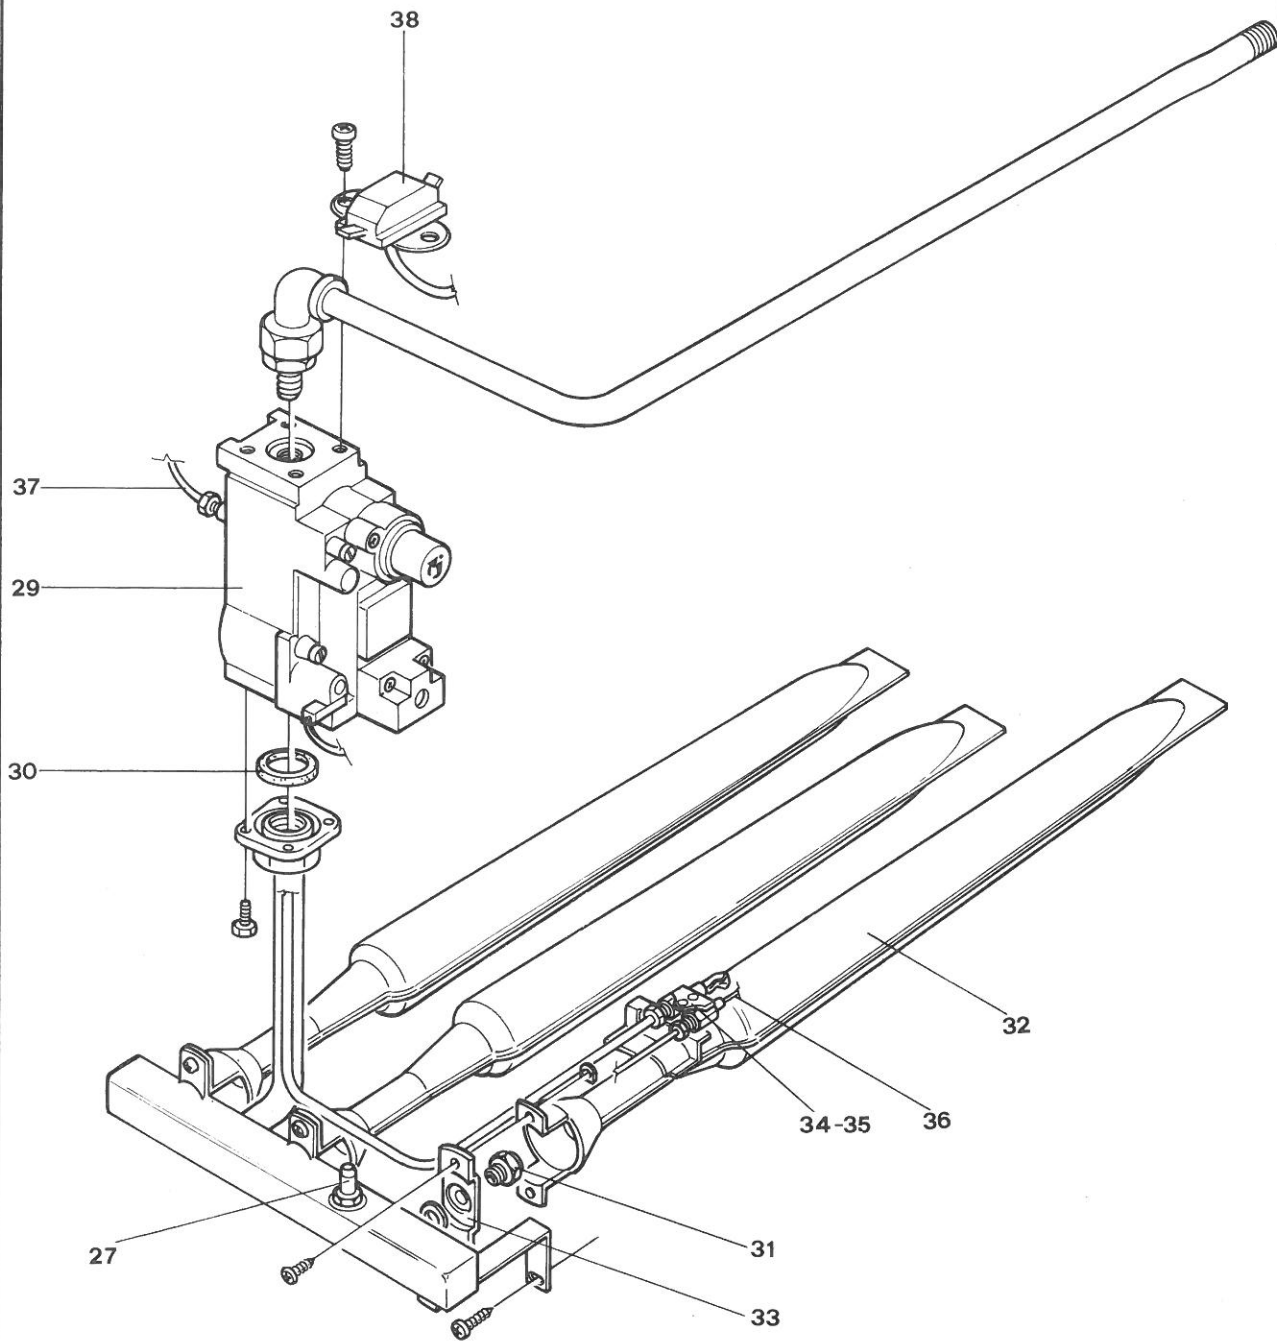

Chaudières en fonte à gaz
et à mazout,
simples et mixtes
Chaudières pressurisées
Chaudières à vapeur
Radiateurs en aluminium
et panneaux en acier

FERROLI FRANCE

8, Rue du Docteur Charcot - BP 12
Zone Industrielle Sud
91420 MORANGIS - FRANCE
Tél. (1) 64.48.36.35 - Tx. 600.588 F

Chaudières en fonte à gaz
et à mazout,
simples et mixtes
Chaudières pressurisées
Chaudières à vapeur
Radiateurs en aluminium
et panneaux en acier

FERROLI FRANCE

8, Rue du Docteur Charcot - BP 12
Zone Industrielle Sud
91420 MORANGIS - FRANCE
Tél. (1) 64.48.36.35 - Tx. 600.588 F

REFERENCE	DESCRIPTION	N° CODE
	CHAUDIERE LHK <i>Joint bronze 35100 180</i>	
	CORPS DE CHAUFFE	
1	Élément gauche	3300296/0
2	Élément intermédiaire	3300081/0
3	Élément intermédiaire fore de 1/2"	3300216/0
4	Élément droit	3300295/0
5	Nipple	3421852/1
6	Nipple avec disque øi 11,5	3790182/0
7	Gaine de 1/2" Øi 15,5 Lg 10	3340069/0
8	Gaine de 1/2"	3940000/0
9	Cuve	3290545/0
10	Ballon	3770398/1
11	Anode Ø 22 x 3/4"	3230118/0
12	Robinet de vidange de 1/2"	3690070/0
13 a	Antirefouleur complet 3 el.	3750827/0
13 b	Antirefouleur complet 4 el.	3750828/0
14 a	Petite porte complète 3 el.	3800763/4
14 b	Petite porte complète 4 el.	3800764/4
15	Panneau arrière	3112346/0
16	Soupape de retenue de 1"	3690065/0
17	Joint Øi 33,5 Øe 45 Sp 2	3510016/0
18	Circulateur MYL 25-25 "Euramo"	3660061/0
19	Connecteur femelle "Wieland"	3650173/0
20	Couvercle pour bornier "Wieland"	3830211/0
21 a	Tuyauterie complète retour H₂O 3 el.	3842805/0
21 b	Tuyauterie complète retour H₂O 4 el.	3842806/0
22	Joint Øe 24 Øi 17 Sp 2	3370041/0
23	Tuyauterie complète remplissage	3842764/0
24 a	Tuyauterie complète départ H₂O 3 el.	3842808/0
24 b	Tuyauterie complète départ H₂O 4 el.	3842809/0
25	Joint Øi 22 Øe 30 sp. 2	3370029/0
26 a	Groupe gaz complet 3 el.	3842771/0
26 b	Groupe gaz complet 4 el.	3842772/0
27	Purgeur 1/8"	3340028/0
28	Joint Øi 10	3370016/0
29	Electrovanne gaz 1/2" V 4600 D <i>plus d'info</i>	3680089/0
30	Joint d'étanchéité OR 2137	3510008/0
31	Injecteur 1/8" Ø 2,8	3400526/0
32	Brûleur complet de support	3760536/3
33	Plaque fix.brûleur	3120314/1