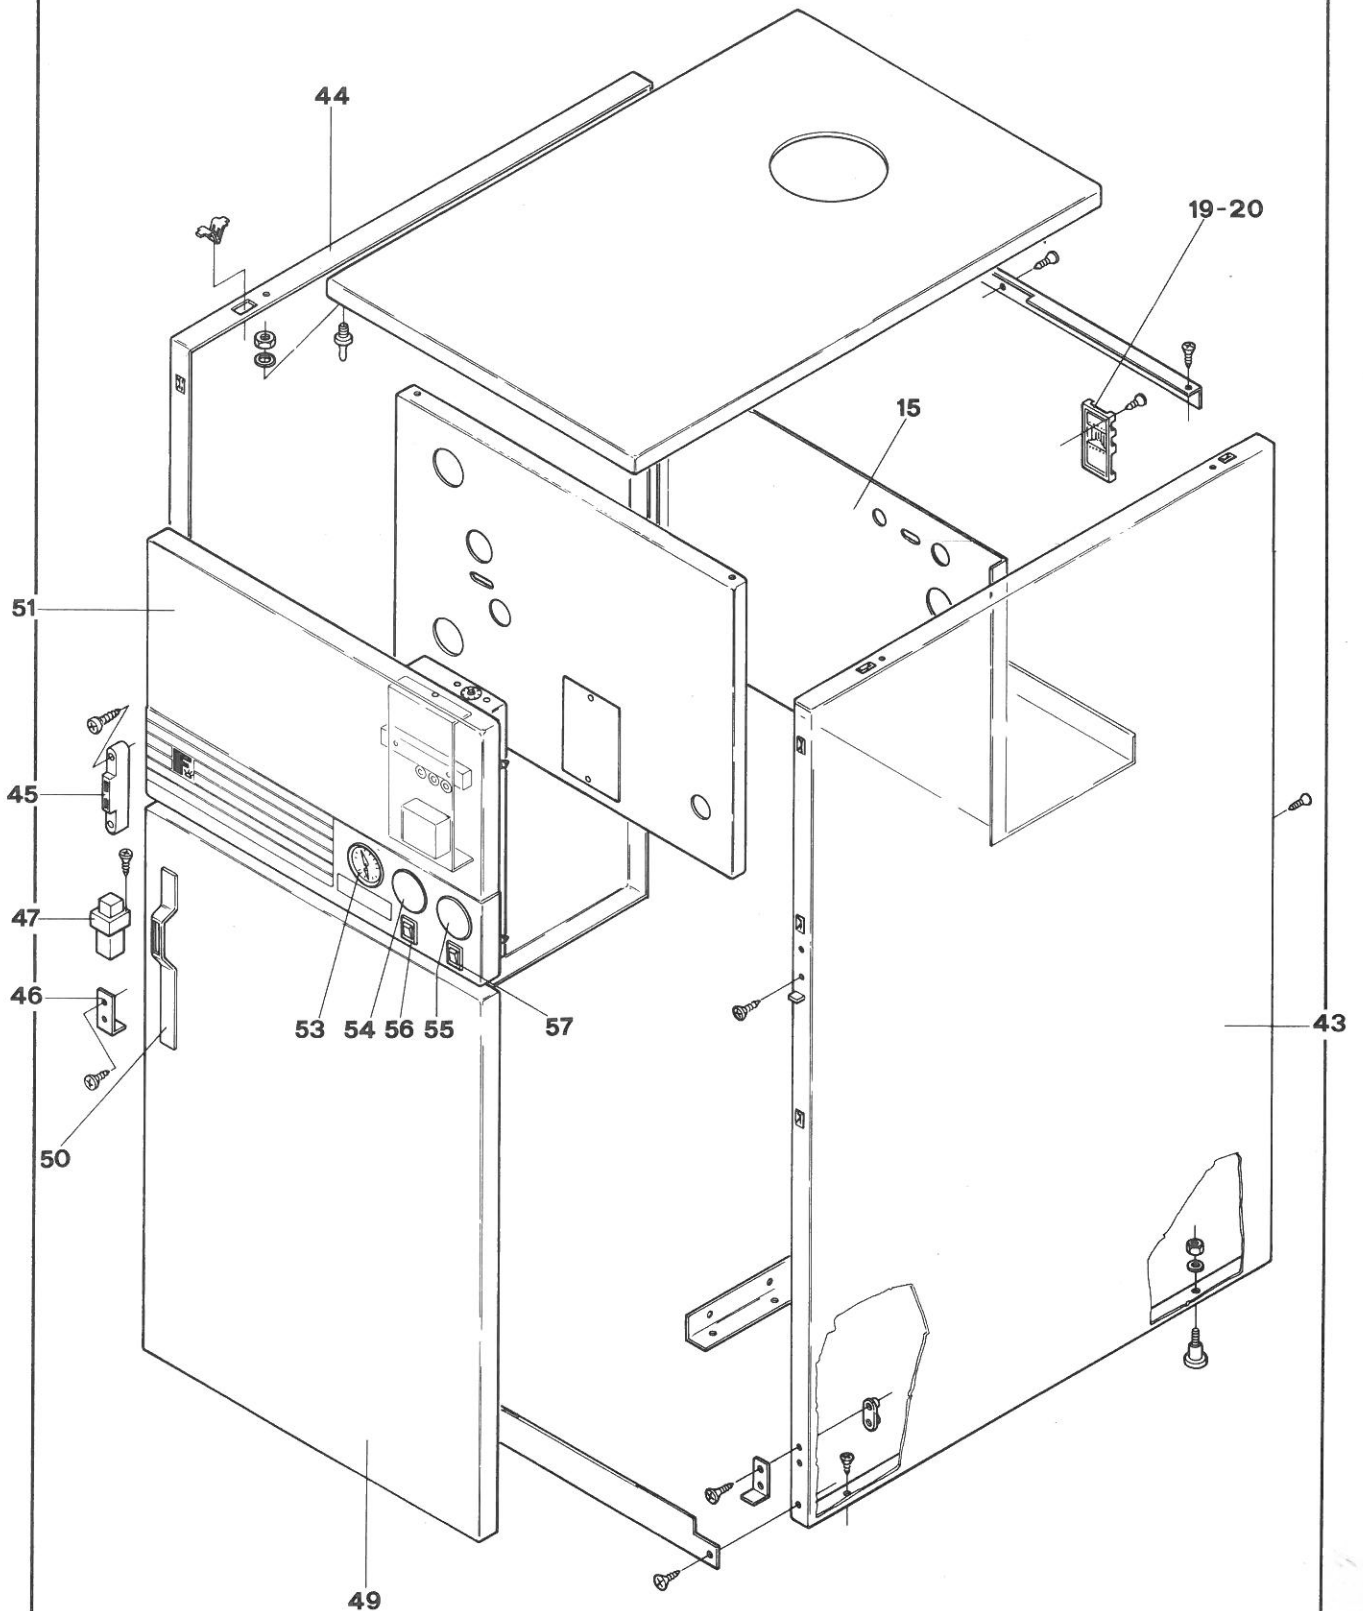

Chaudières en fonte à gaz
et à mazout,
simples et mixtes
Chaudières pressurisées
Chaudières à vapeur
Radiateurs en aluminium
et panneaux en acier

FERROLI FRANCE

8, Rue du Docteur Charcot - BP 12
Zone Industrielle Sud
91420 MORANGIS - FRANCE
Tél. (1) 64.48.36.35 - Tx. 600.588 F