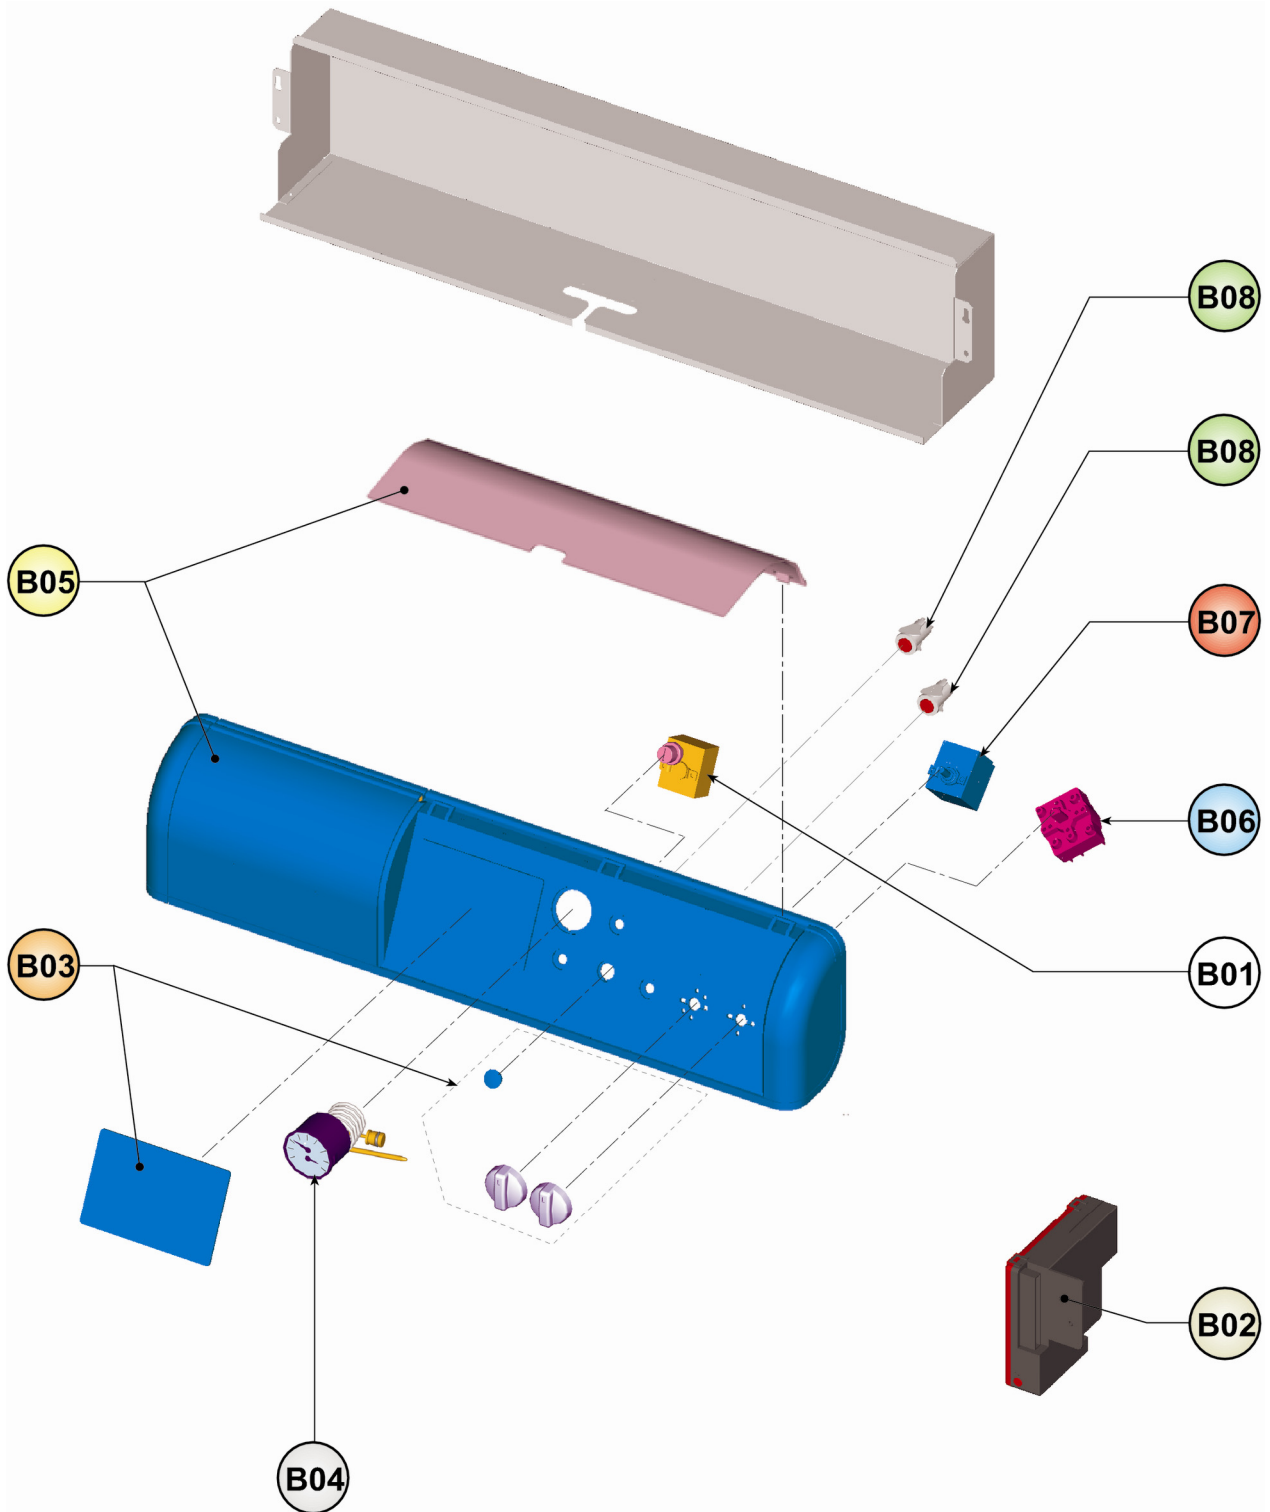

Lista Pezzi / Spare Parts / Ersatzteile
List Onderdelen / Liste Pieces Detaches / Lista Piezas De Repuesto

PEGASUS LN 2S

CODICE	EDIZIONE	MERCATO
30K0387002	01/05/2014	WN

PEGASUS LN 2S

PEGASUS LN 2S

PEGASUS LN 2S

PEGASUS LN 2S

PEGASUS LN 2S

LISTA PEZZI

POS.	CODICE
A01	39814310
A02	39813320
A03	39813420
A04	39813240
A05	39813330
B01	39813600
B02	39813610
B03	39823910
B04	39812530
B05	39813500
B06	39813590
B07	39804010
B08	39801950
C01	3980B770
C02	39813650
C03	39813670
C04	3980B760
C05	39813680
C07	39813620
C08	39813780
C10	39813760
C11	39813640
C12	39813770
D01	39813870
D02	39824510
D03	39814080
D04	39814070
D05	39823930
D06	39813900
D07	39813980
D08	39823920

PEGASUS 119 LN 2S

DESC.	QT.
KIT PORTA "Fol"(31104700)	1.000
KIT FIANCO DEX. (31104950)	1.000
KIT PARETE POST. (31104542)	1.000
KIT COPERCHIO (31104860)	1.000
KIT FIANCO SIN. (31104970)	1.000
KIT TST LS1 110 C° (36401450)	1.000
KIT CENTRALINA (36507230)	1.000
KIT MANOPOLE + TAPPI Sr.E2M0	1.000
KIT T/IDR.0-8b.C2000(36400640)	1.000
KIT CRUSCOTTO (38512620)	1.000
KIT INTERR.BIP.4RH (36100440)	1.000
KIT TST.REG.2STD TRZ(36401880)	1.000
KIT PULS.UP.P12P32 (36100330)	1.000
KIT ELEM.SIN. (39441890)	1.000
KIT ELEM.INT. (39403140)	1.000
KIT N°2 BICONI (34204000)	1.000
KIT ELEM.DEX. (39441880)	1.000
KIT TIR.M12X665 (34401530)	1.000
KIT GUAINA 1/2"X130 (33400690)	1.000
KIT RUBIN.SCAR.3/4" (36800490)	1.000
KIT V/RITEGNO 1/2" (36901140)	1.000
KIT ELEM.INT.FOR.M6 (39403780)	1.000
KIT GUARN.102X102 (35101010)	1.000
KIT PRESSOSTATO GAS (36400850)	1.000
KIT VALV.VR4601CB (36802770)	1.000
KIT ELETTR.(36702260-36702270)	1.000
KIT B/P LAVORATO (36702381)	1.000
KIT ISOL.PORTINA C.C. Sr.E2M8	1.000
KIT 7 UG.GAS 3,40 (34009141)	1.000
KIT 7 UG.GAS 2,15 (34009670)	1.000
KIT BRUC.PRINCIPALE (37608030)	1.000