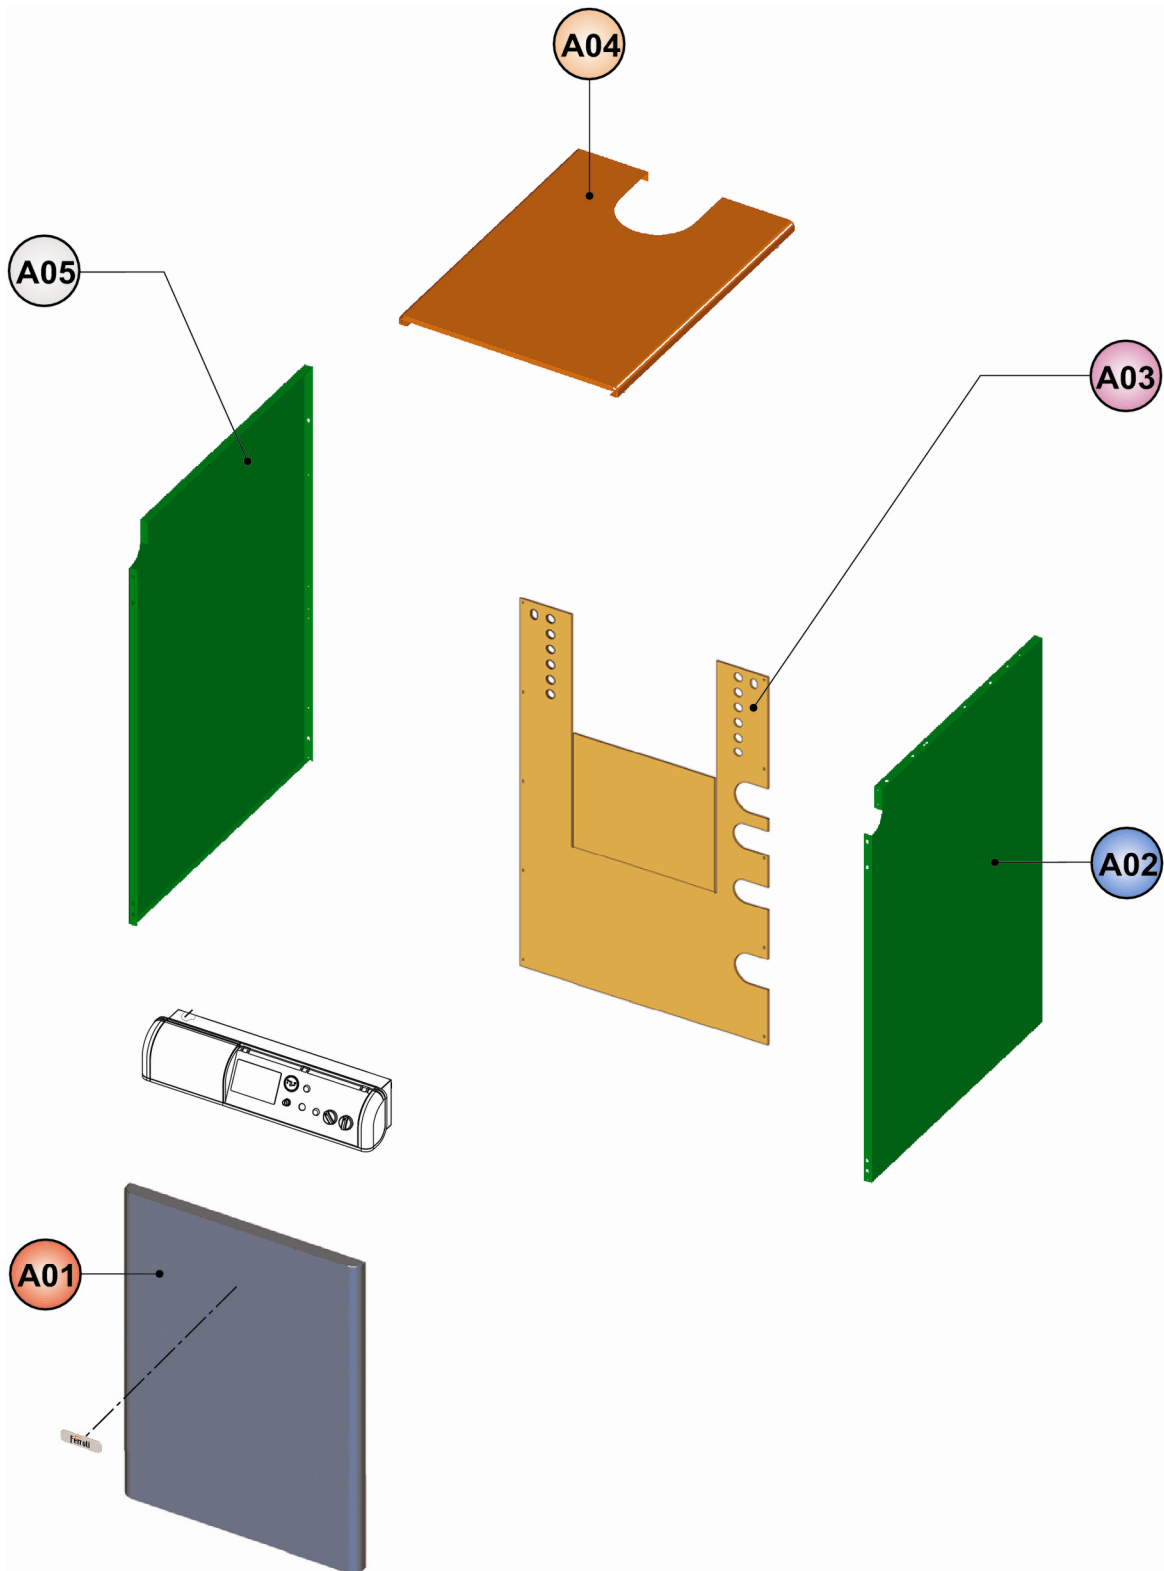

Lista Pezzi / Spare Parts / Ersatzteile
List Onderdelen / Liste Pieces Detaches / Lista Piezas De Repuesto

PEGASUS LN 2S

CODICE	EDIZIONE	MERCATO
30K0387002	01/05/2014	WN

PEGASUS LN 2S

PEGASUS LN 2S

PEGASUS LN 2S

PEGASUS LN 2S

PEGASUS LN 2S

LISTA PEZZI

POS.	CODICE
A01	39814310
A02	39813320
A03	39813420
A04	39813240
A05	39813330
B01	39813600
B02	39813610
B03	39823910
B04	39812530
B05	39813500
B06	39813590
B07	39804010
B08	39801950
C01	3980B770
C02	39813650
C03	39813670
C04	3980B760
C05	39813680
C07	39813620
C08	39813780
C10	39813760
C11	39813640
C12	39813770
D01	39813870
D02	39824510
D03	39814080
D04	39814070
D05	39823930
D06	39813900
D07	39813980
D08	39823920