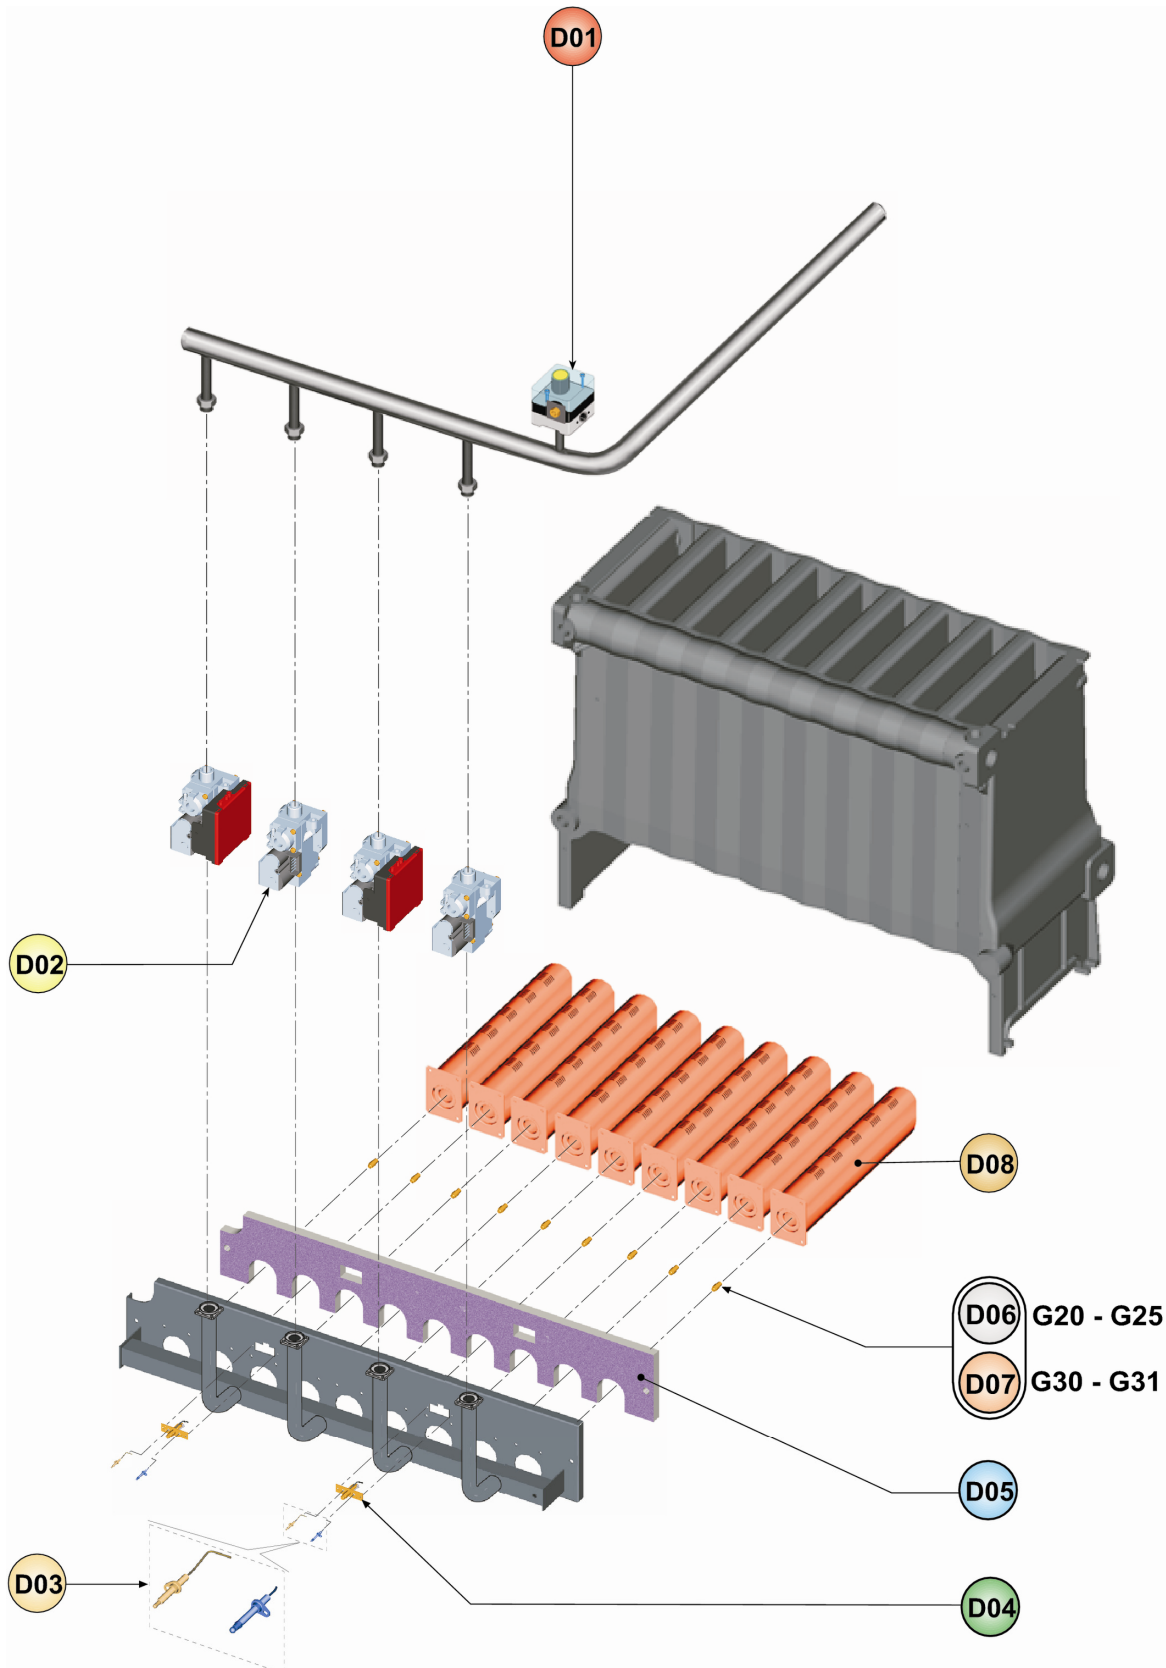

Lista Pezzi / Spare Parts / Ersatzteile
List Onderdelen / Liste Pieces Detaches / Lista Piezas De Repuesto

PEGASUS LN 2S

CODICE	EDIZIONE	MERCATO
30K0387002	01/05/2014	WN

PEGASUS LN 2S

PEGASUS LN 2S

PEGASUS LN 2S

PEGASUS LN 2S

PEGASUS LN 2S

LISTA PEZZI

POS.	CODICE
A01	39814310
A02	39813320
A03	39813420
A04	39813240
A05	39813330
B01	39813600
B02	39813610
B03	39823910
B04	39812530
B05	39813500
B06	39813590
B07	39804010
B08	39801950
C01	3980B770
C02	39813650
C03	39813670
C04	3980B760
C05	39813680
C07	39813620
C08	39813780
C10	39813760
C11	39813640
C12	39813770
D01	39813870
D02	39824510
D03	39814080
D04	39814070
D05	39823930
D06	39813900
D07	39813980
D08	39823920

PEGASUS 119 LN 2S

DESC.	QT.
KIT PORTA "Fol"(31104700)	1.000
KIT FIANCO DEX. (31104950)	1.000
KIT PARETE POST. (31104542)	1.000
KIT COPERCHIO (31104860)	1.000
KIT FIANCO SIN. (31104970)	1.000
KIT TST LS1 110 C° (36401450)	1.000
KIT CENTRALINA (36507230)	1.000
KIT MANOPOLE + TAPPI Sr.E2M0	1.000
KIT T/IDR.0-8b.C2000(36400640)	1.000
KIT CRUSCOTTO (38512620)	1.000
KIT INTERR.BIP.4RH (36100440)	1.000
KIT TST.REG.2STD TRZ(36401880)	1.000
KIT PULS.UP.P12P32 (36100330)	1.000
KIT ELEM.SIN. (39441890)	1.000
KIT ELEM.INT. (39403140)	1.000
KIT N°2 BICONI (34204000)	1.000
KIT ELEM.DEX. (39441880)	1.000
KIT TIR.M12X665 (34401530)	1.000
KIT GUAINA 1/2"X130 (33400690)	1.000
KIT RUBIN.SCAR.3/4" (36800490)	1.000
KIT V/RITEGNO 1/2" (36901140)	1.000
KIT ELEM.INT.FOR.M6 (39403780)	1.000
KIT GUARN.102X102 (35101010)	1.000
KIT PRESSOSTATO GAS (36400850)	1.000
KIT VALV.VR4601CB (36802770)	1.000
KIT ELETTR.(36702260-36702270)	1.000
KIT B/P LAVORATO (36702381)	1.000
KIT ISOL.PORTINA C.C. Sr.E2M8	1.000
KIT 7 UG.GAS 3,40 (34009141)	1.000
KIT 7 UG.GAS 2,15 (34009670)	1.000
KIT BRUC.PRINCIPALE (37608030)	1.000