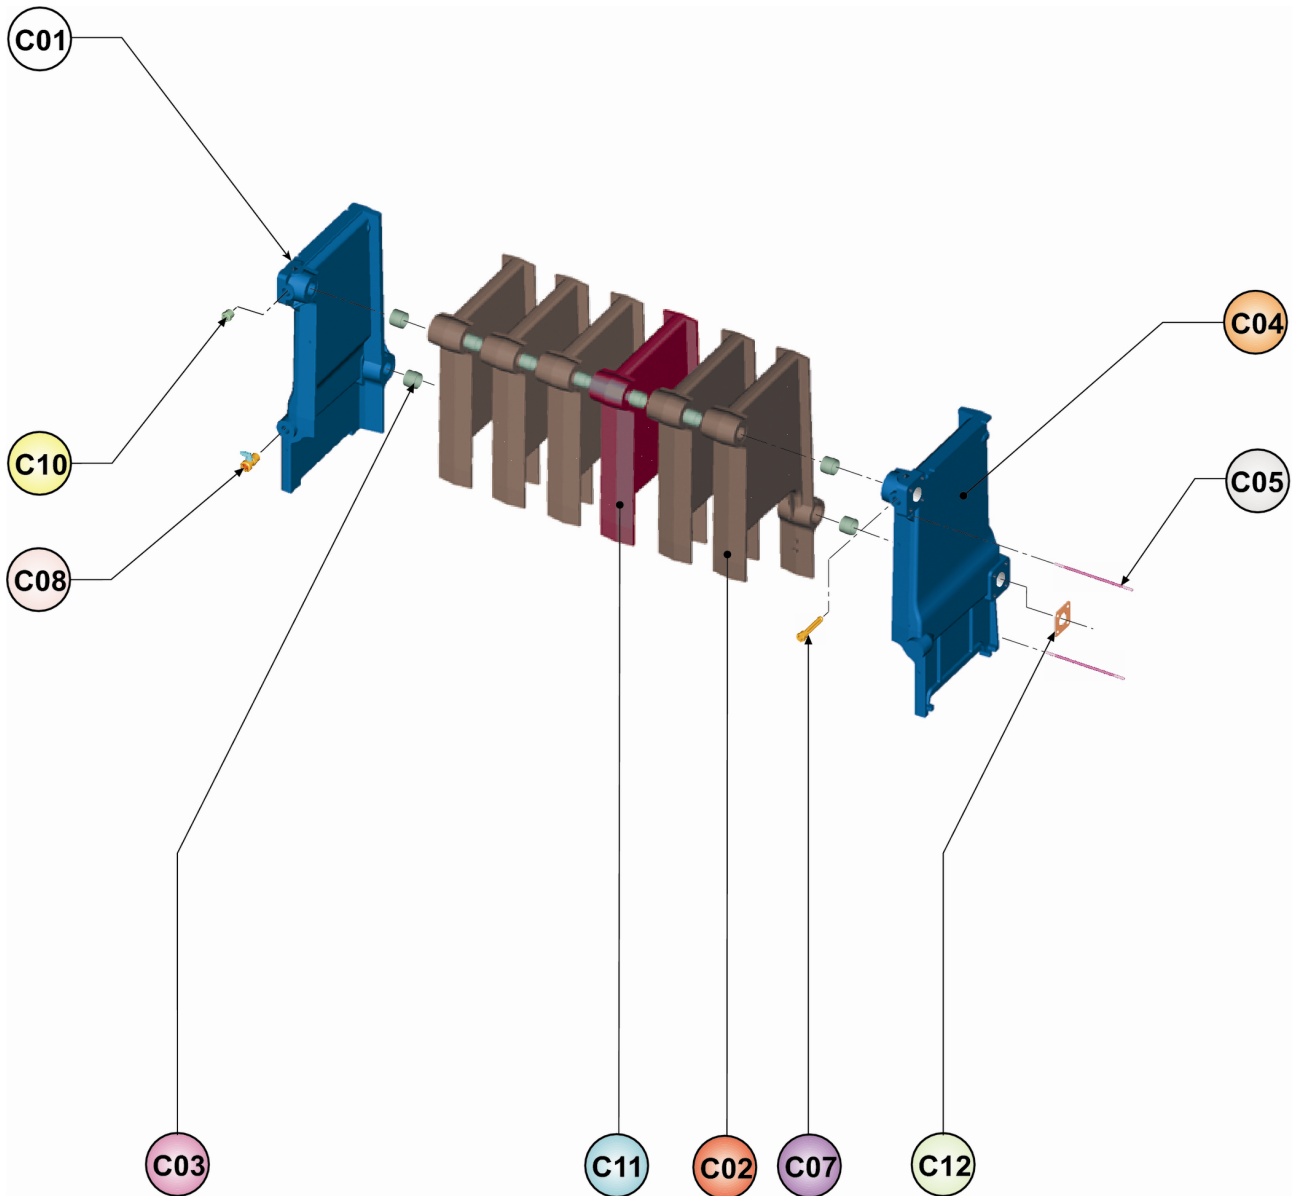

Lista Pezzi / Spare Parts / Ersatzteile
List Onderdelen / Liste Pieces Detaches / Lista Piezas De Repuesto

PEGASUS LN 2S

CODICE	EDIZIONE	MERCATO
30K0387002	01/05/2014	WN

PEGASUS LN 2S

PEGASUS LN 2S

PEGASUS LN 2S

PEGASUS LN 2S

PEGASUS LN 2S

LISTA PEZZI

POS.	CODICE
A01	39814310
A02	39813320
A03	39813420
A04	39813240
A05	39813330
B01	39813600
B02	39813610
B03	39823910
B04	39812530
B05	39813500
B06	39813590
B07	39804010
B08	39801950
C01	3980B770
C02	39813650
C03	39813670
C04	3980B760
C05	39813680
C07	39813620
C08	39813780
C10	39813760
C11	39813640
C12	39813770
D01	39813870
D02	39824510
D03	39814080
D04	39814070
D05	39823930
D06	39813900
D07	39813980
D08	39823920

PEGASUS 119 LN 2S

DESC.	QT.
KIT PORTA "Fol"(31104700)	1.000
KIT FIANCO DEX. (31104950)	1.000
KIT PARETE POST. (31104542)	1.000
KIT COPERCHIO (31104860)	1.000
KIT FIANCO SIN. (31104970)	1.000
KIT TST LS1 110 C° (36401450)	1.000
KIT CENTRALINA (36507230)	1.000
KIT MANOPOLE + TAPPI Sr.E2M0	1.000
KIT T/IDR.0-8b.C2000(36400640)	1.000
KIT CRUSCOTTO (38512620)	1.000
KIT INTERR.BIP.4RH (36100440)	1.000
KIT TST.REG.2STD TRZ(36401880)	1.000
KIT PULS.UP.P12P32 (36100330)	1.000
KIT ELEM.SIN. (39441890)	1.000
KIT ELEM.INT. (39403140)	1.000
KIT N°2 BICONI (34204000)	1.000
KIT ELEM.DEX. (39441880)	1.000
KIT TIR.M12X665 (34401530)	1.000
KIT GUAINA 1/2"X130 (33400690)	1.000
KIT RUBIN.SCAR.3/4" (36800490)	1.000
KIT V/RITEGNO 1/2" (36901140)	1.000
KIT ELEM.INT.FOR.M6 (39403780)	1.000
KIT GUARN.102X102 (35101010)	1.000
KIT PRESSOSTATO GAS (36400850)	1.000
KIT VALV.VR4601CB (36802770)	1.000
KIT ELETTR.(36702260-36702270)	1.000
KIT B/P LAVORATO (36702381)	1.000
KIT ISOL.PORTINA C.C. Sr.E2M8	1.000
KIT 7 UG.GAS 3,40 (34009141)	1.000
KIT 7 UG.GAS 2,15 (34009670)	1.000
KIT BRUC.PRINCIPALE (37608030)	1.000