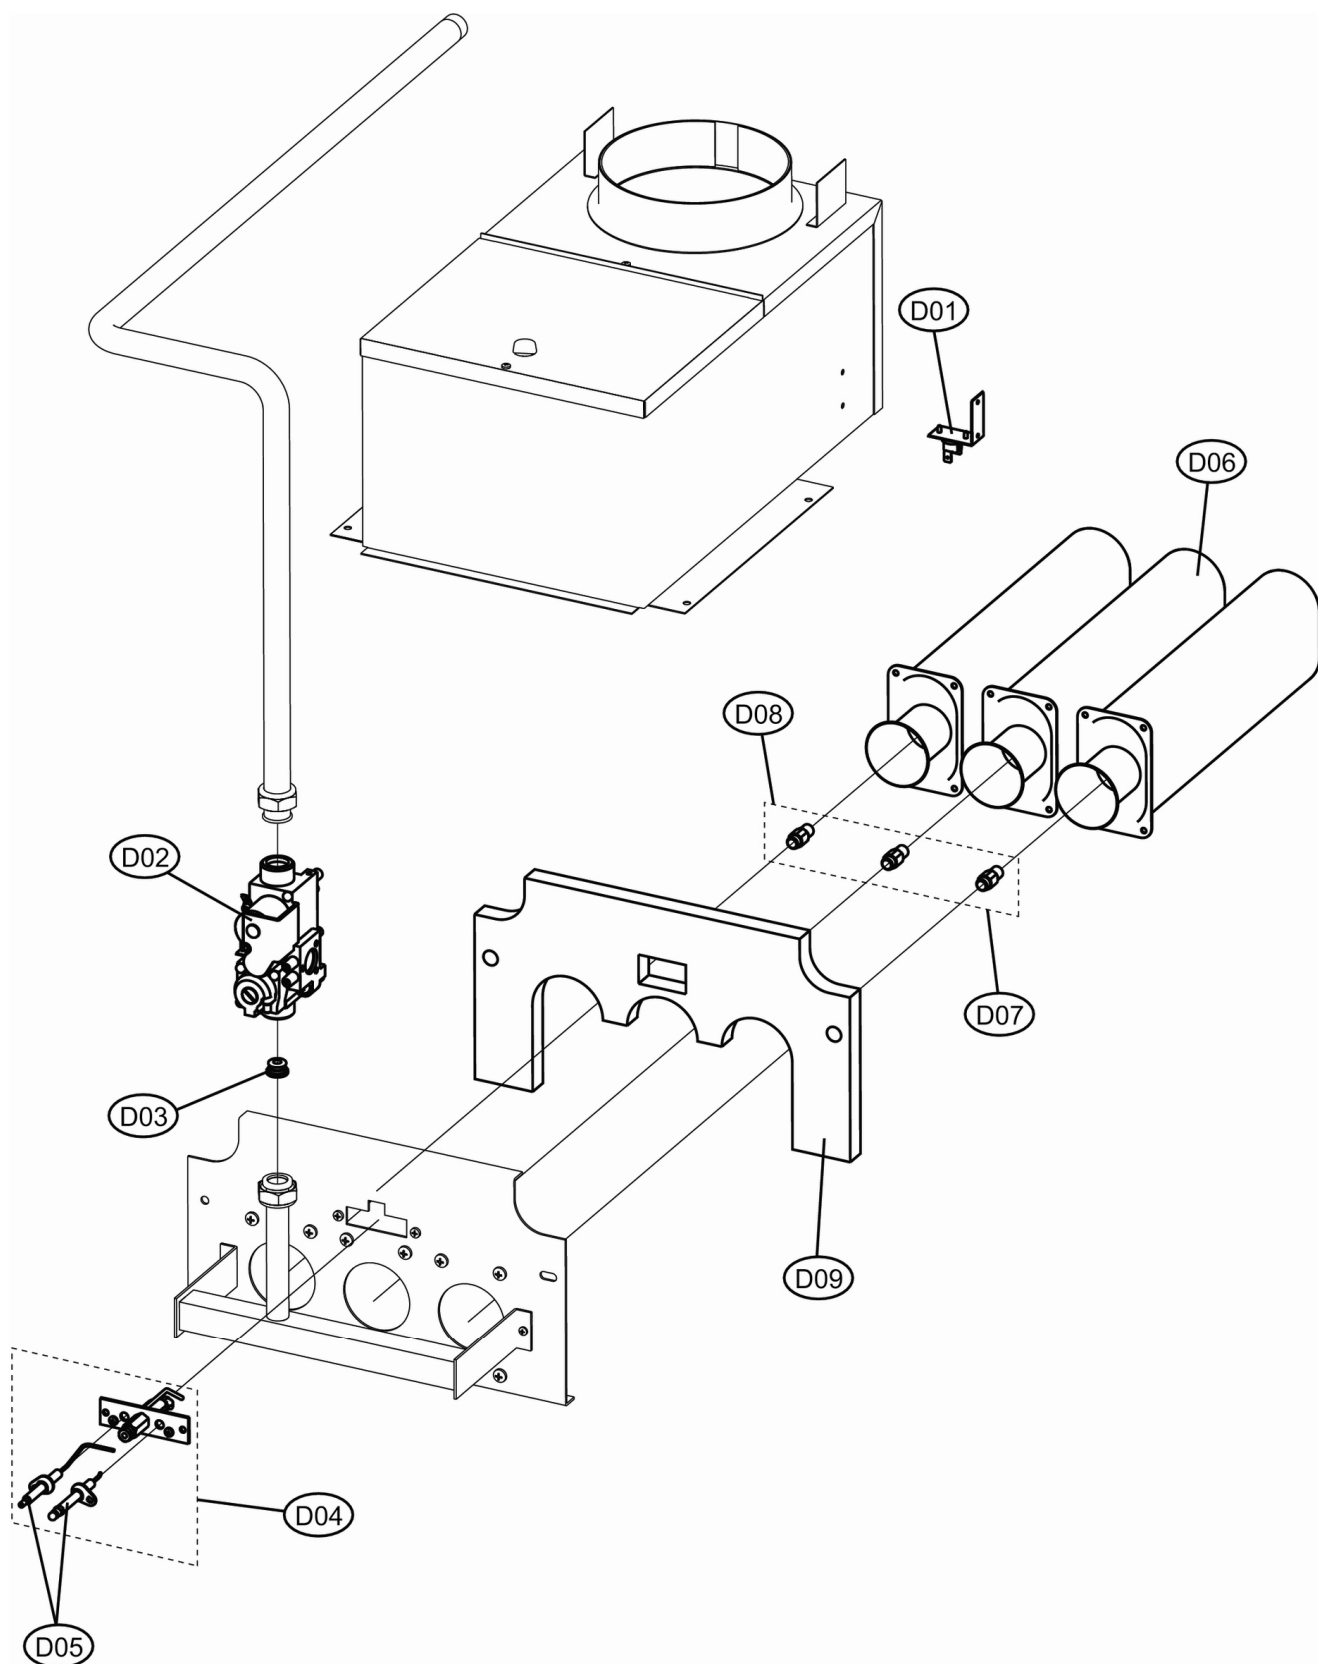

PEGASUS D 30 K 100 LN