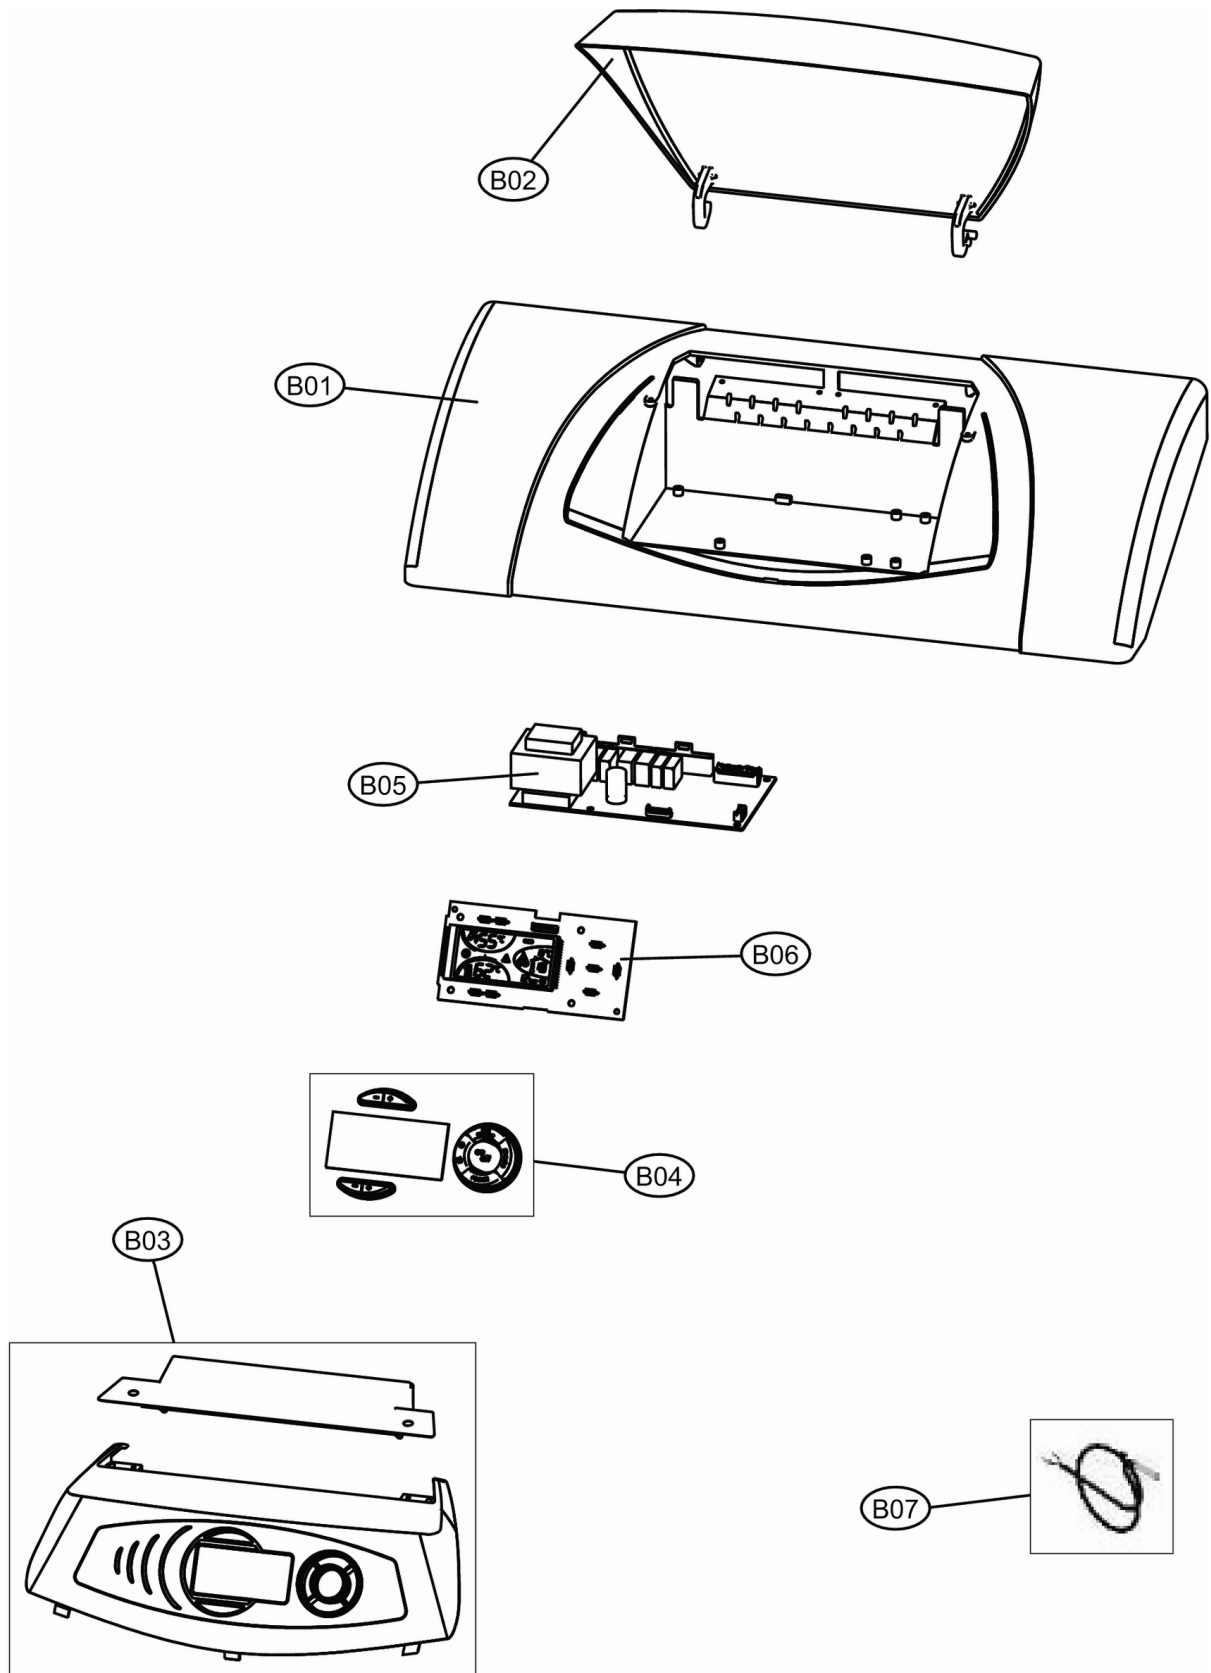

Lista Pezzi / Spare Parts / Ersatzteile
List Onderdelen / Liste Pieces Detaches / Lista Piezas De Repuesto

PEGASUS D 30 K 100 LN

CODICE	EDIZIONE	MERCATO
30K0850001	20/05/2010	WN

PEGASUS D 30 K 100 LN

PEGASUS D 30 K 100 LN