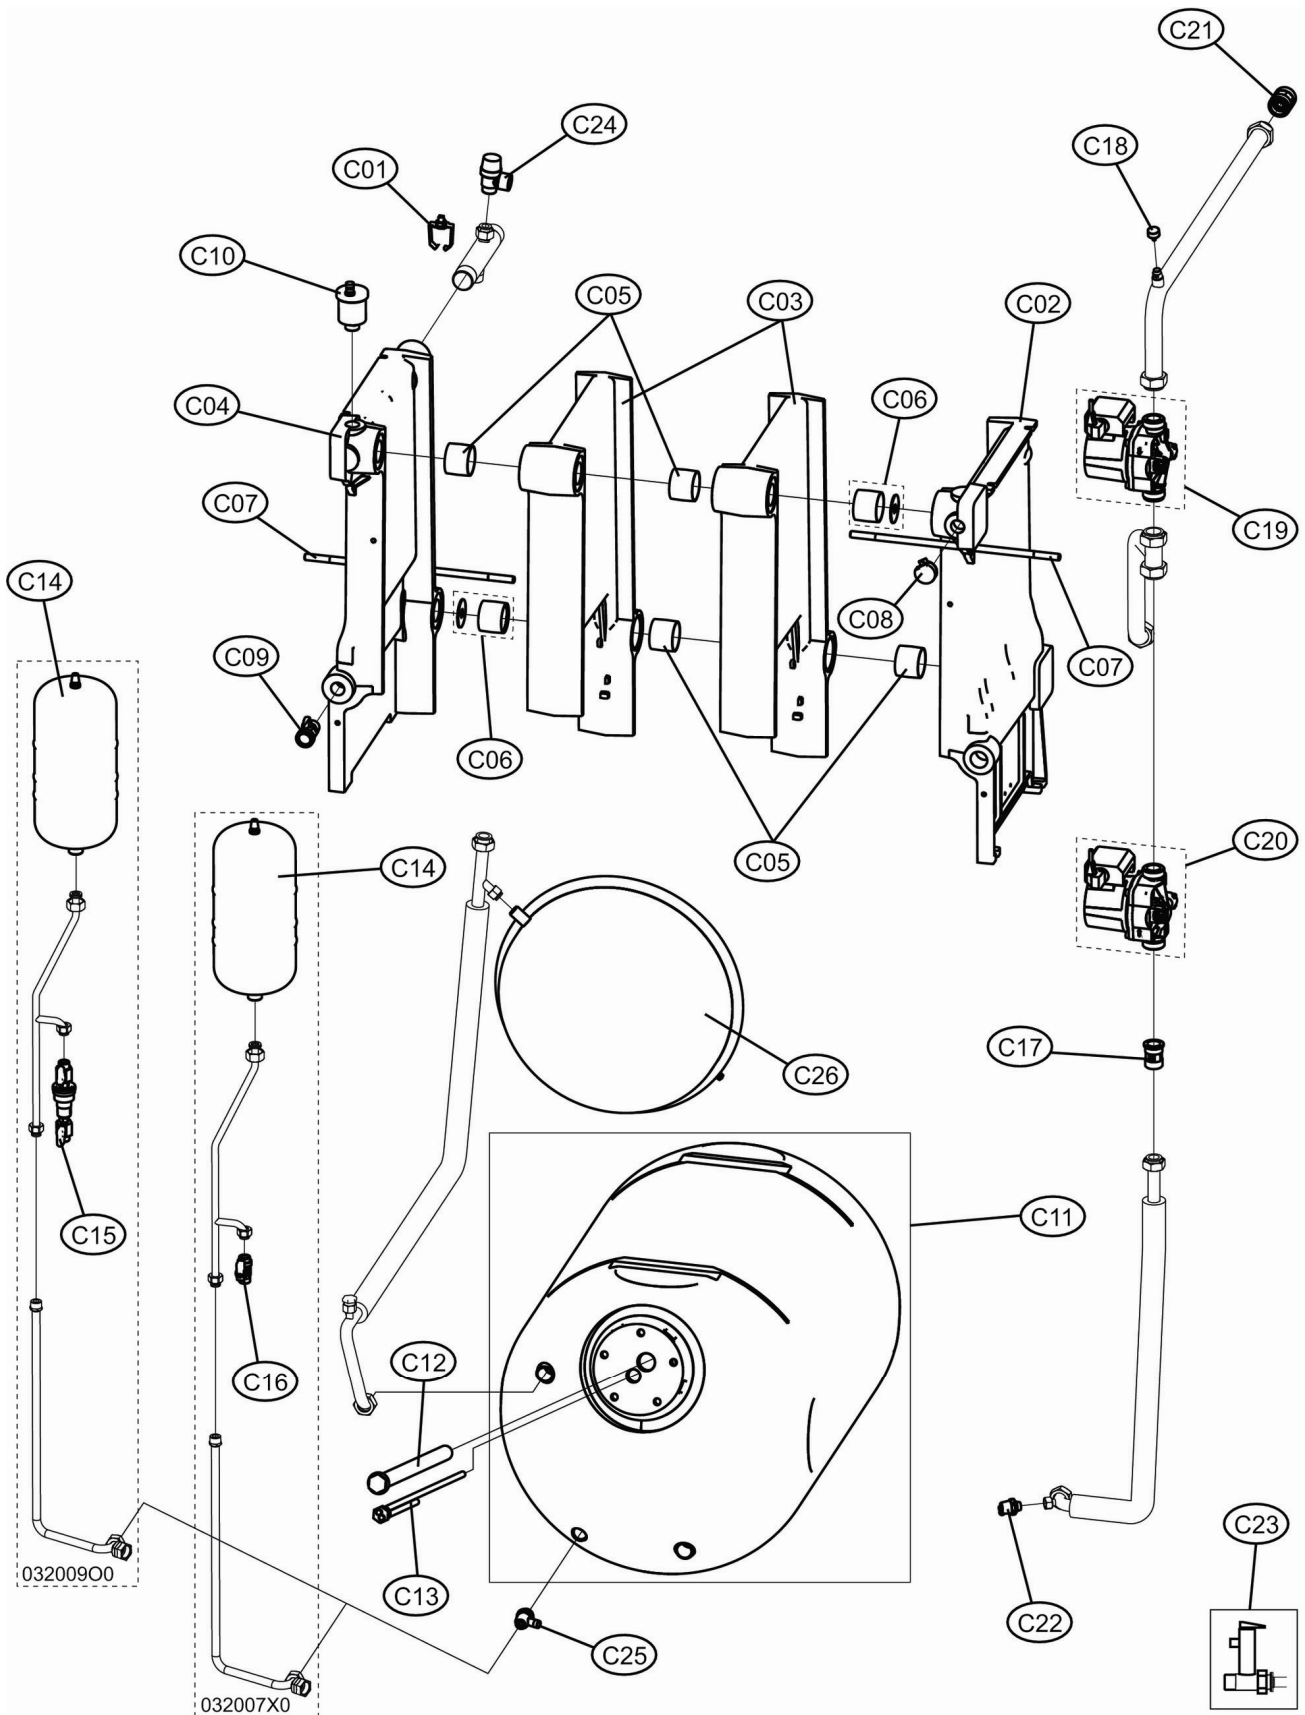

PEGASUS D 30 K 100 LN