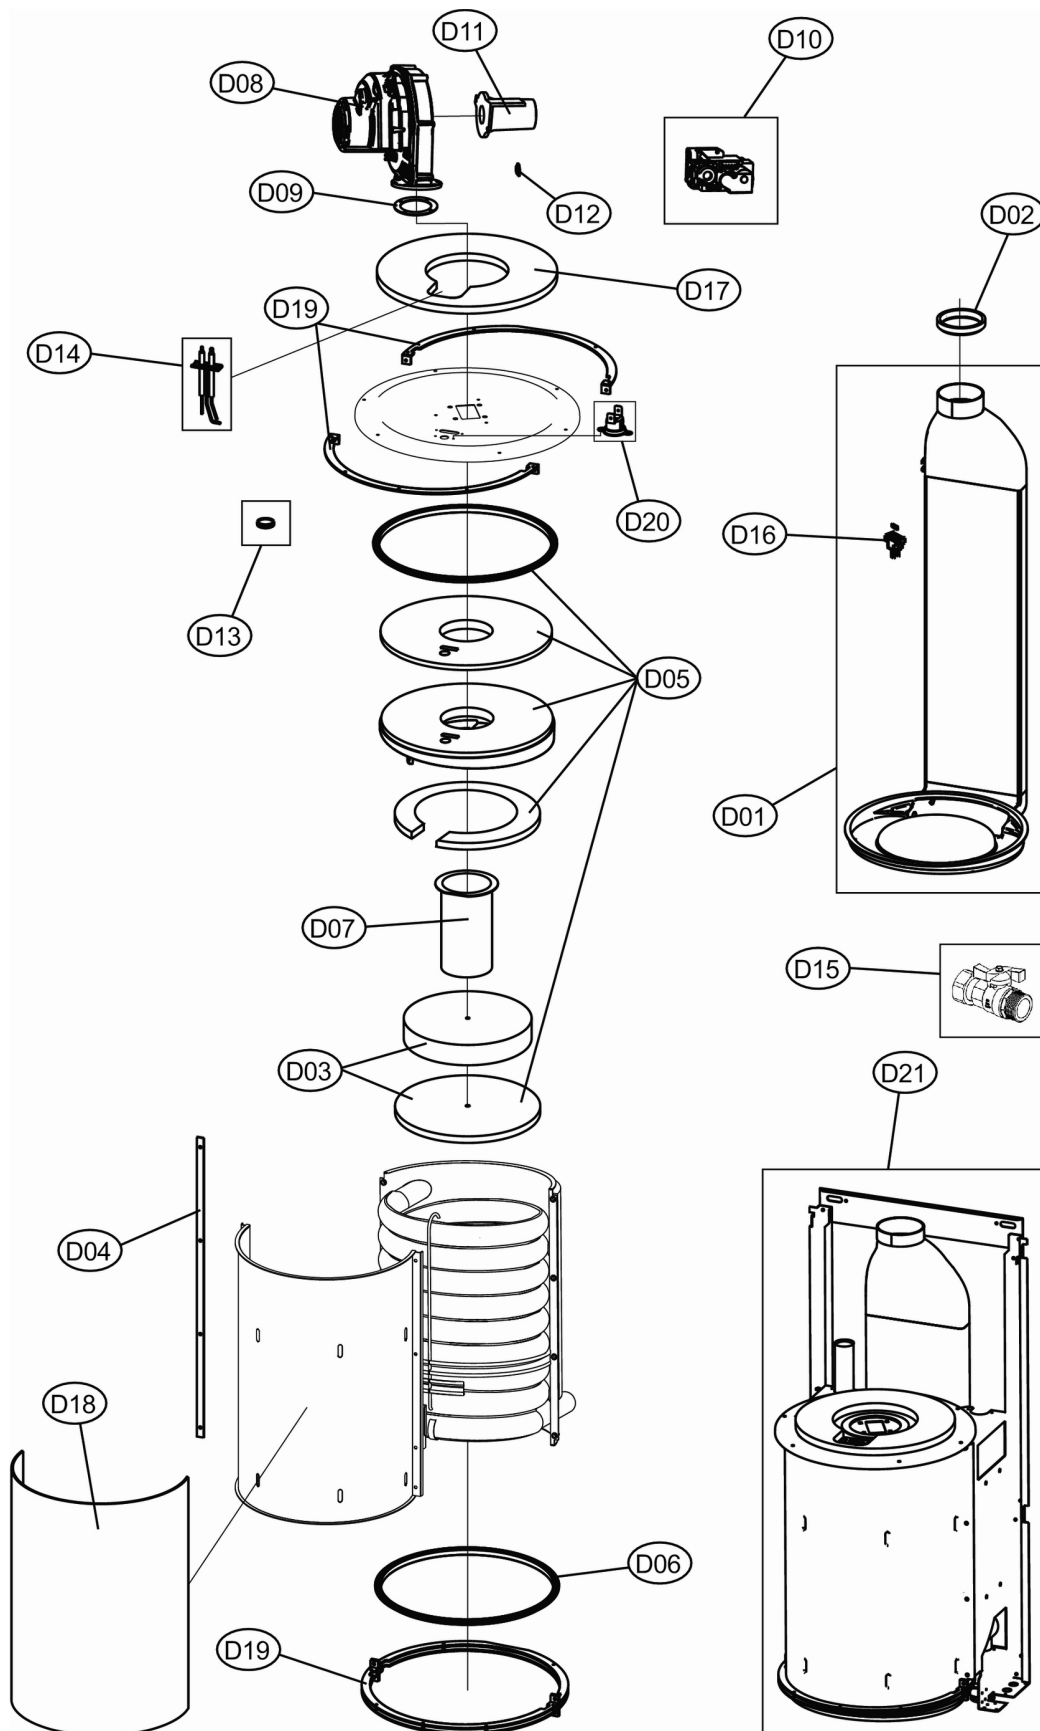

ENERGY top B 160 I