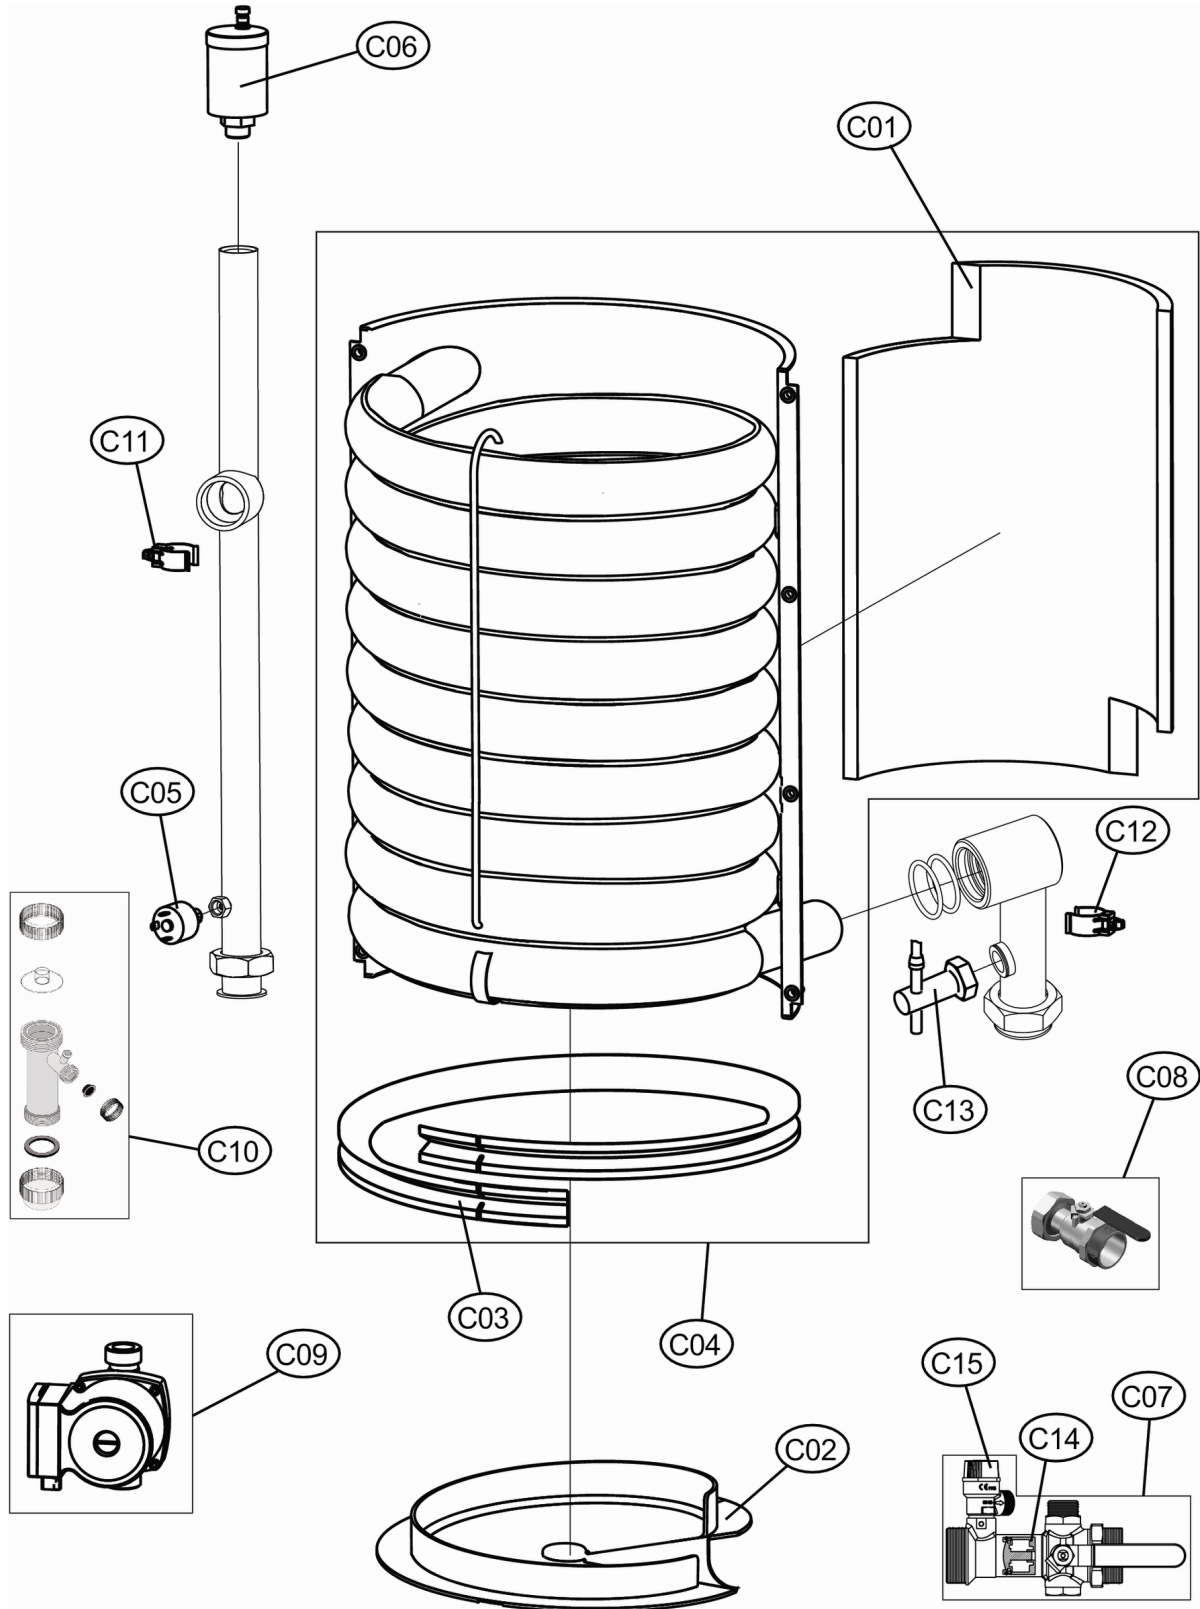

ENERGY top B 160 I