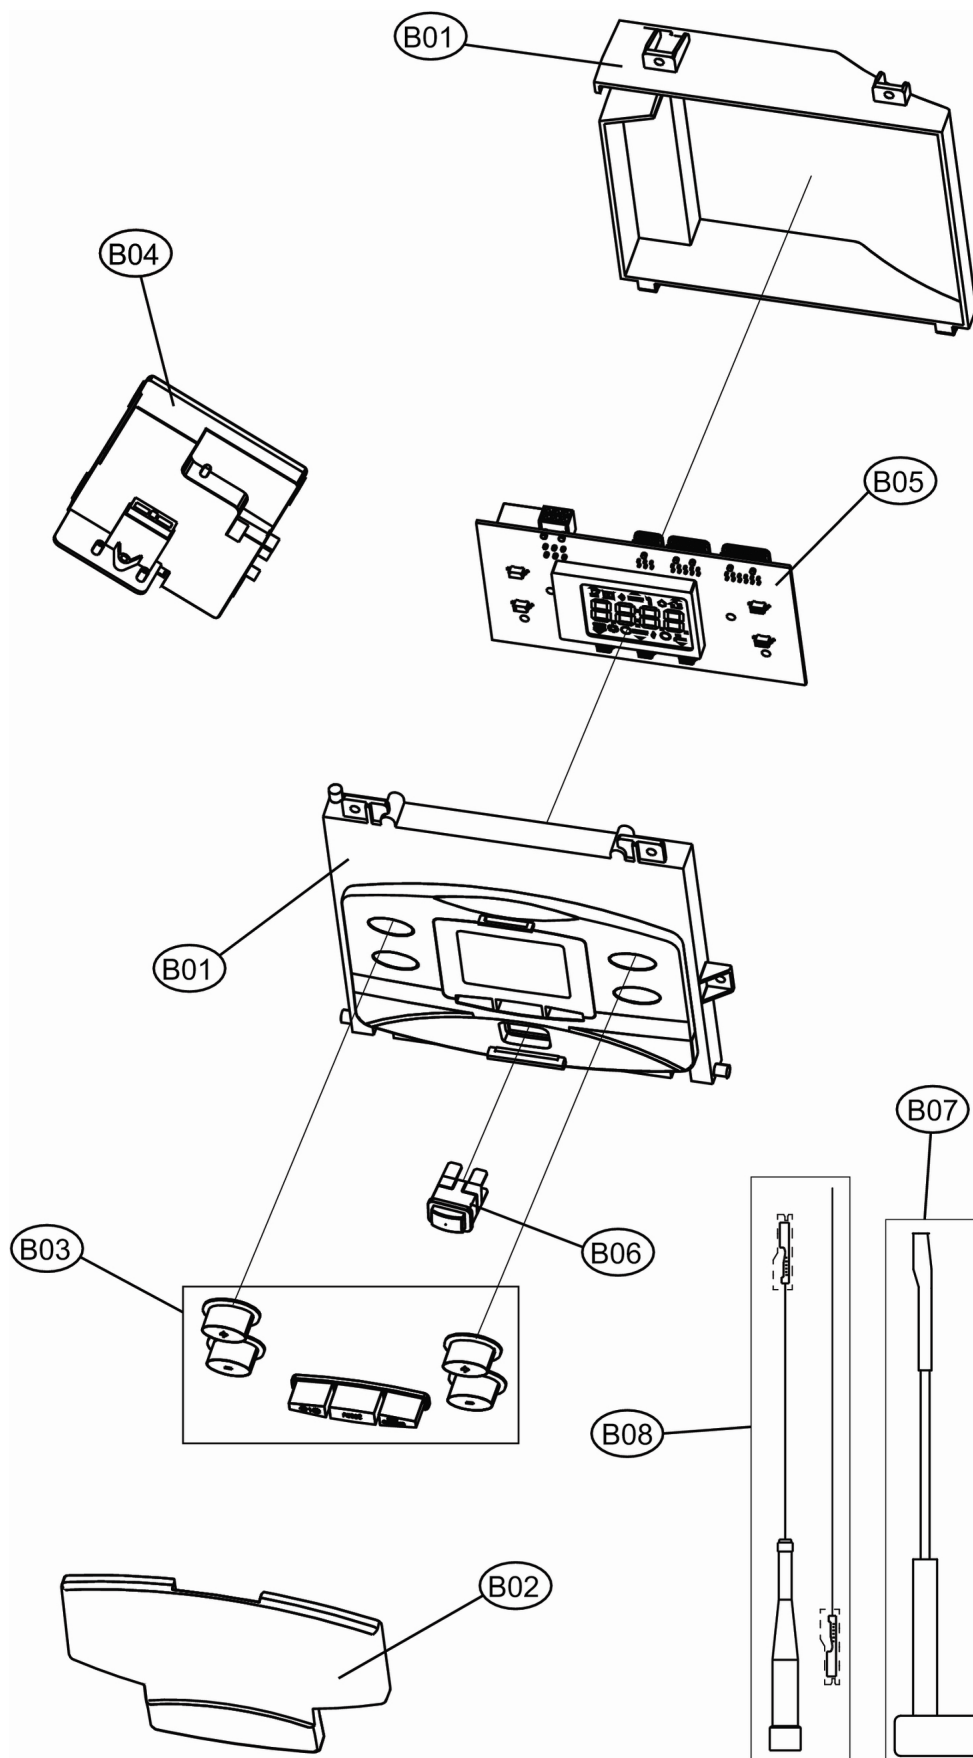

Lista Pezzi / Spare Parts / Ersatzteile
List Onderdelen / Liste Pieces Detaches / Lista Piezas De Repuesto

ENERGY top B 160 I

CODICE	EDIZIONE	MERCATO
30K0793003	16/05/2011	WF

ENERGY top B 160 I

ENERGY top B 160 I