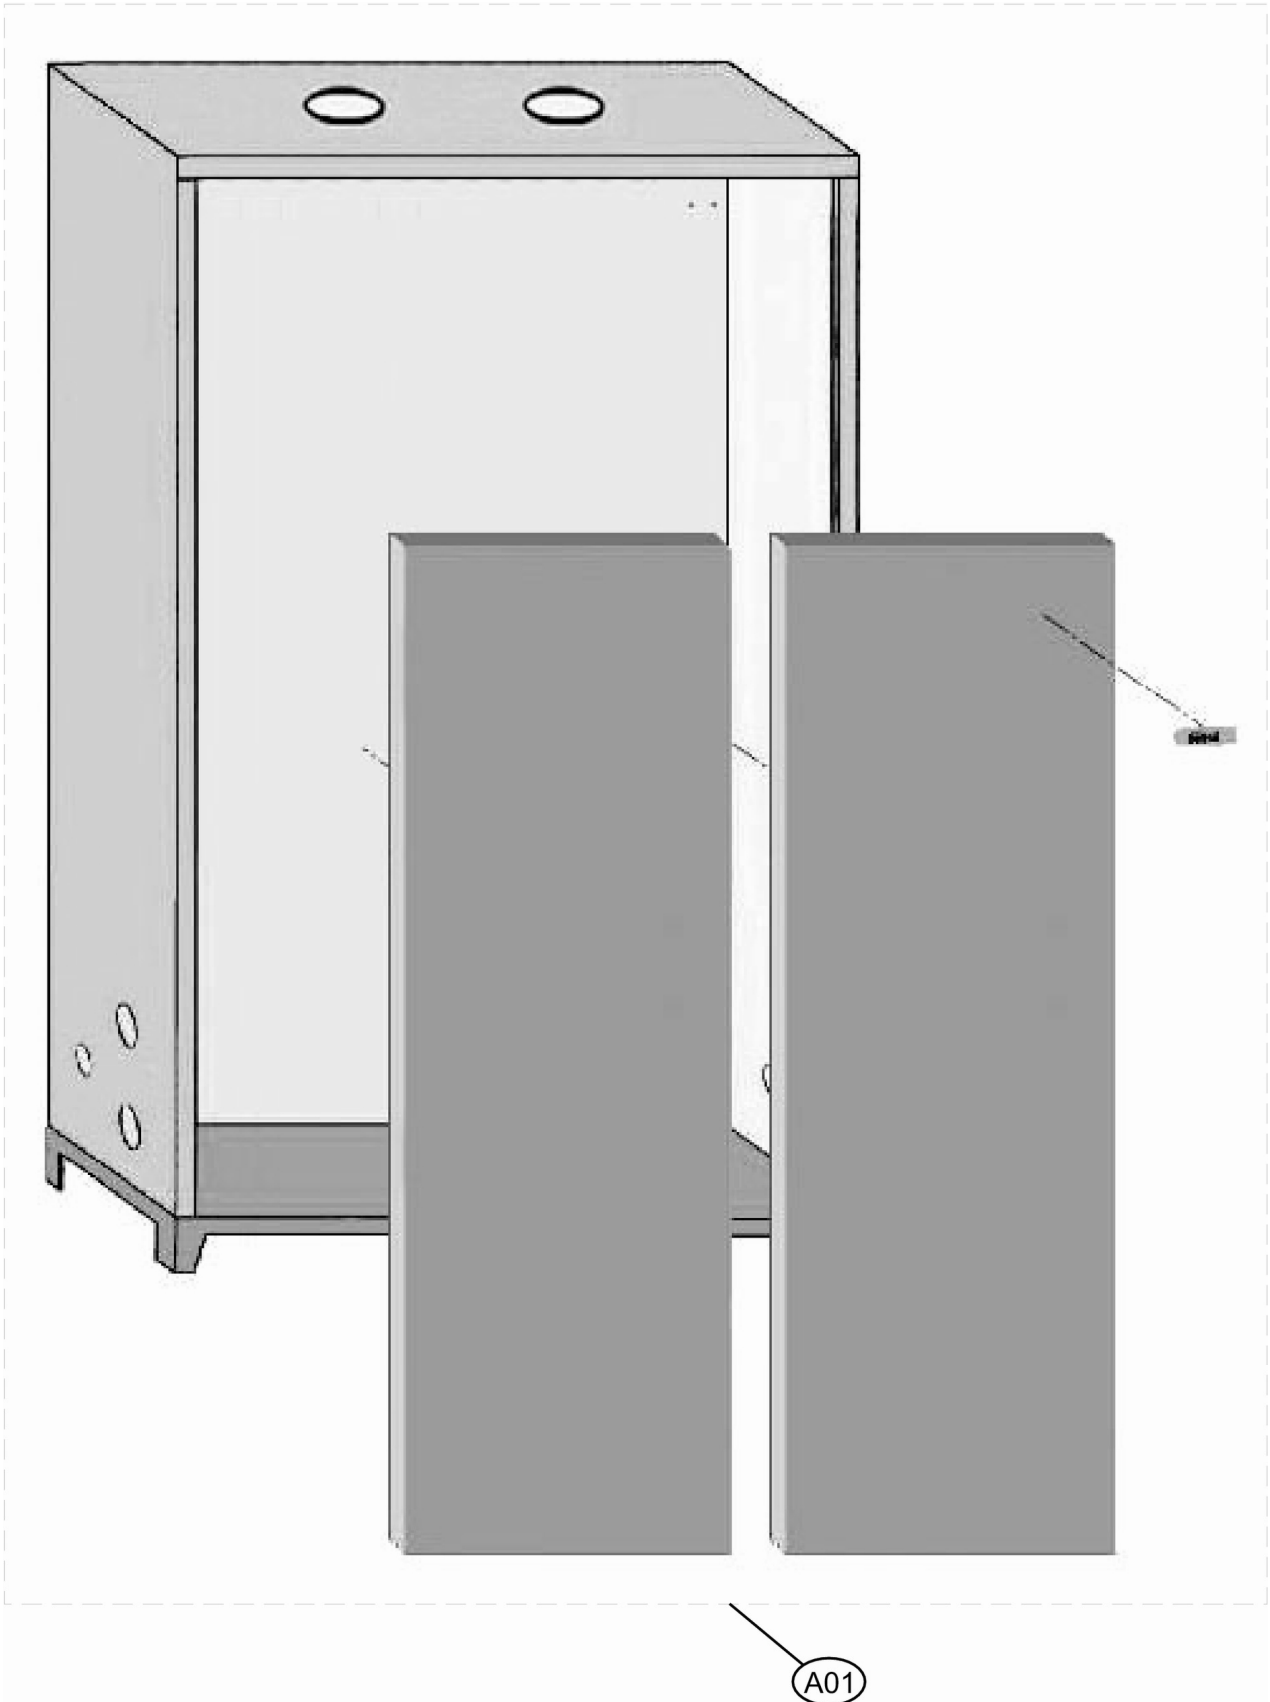

Lista Pezzi / Spare Parts / Ersatzteile
List Onderdelen / Liste Pieces Detaches / Lista Piezas De Repuesto

ENERGY top B 160 I

CODICE	EDIZIONE	MERCATO
30K0793003	16/05/2011	WF

ENERGY top B 160 I

ENERGY top B 160 I