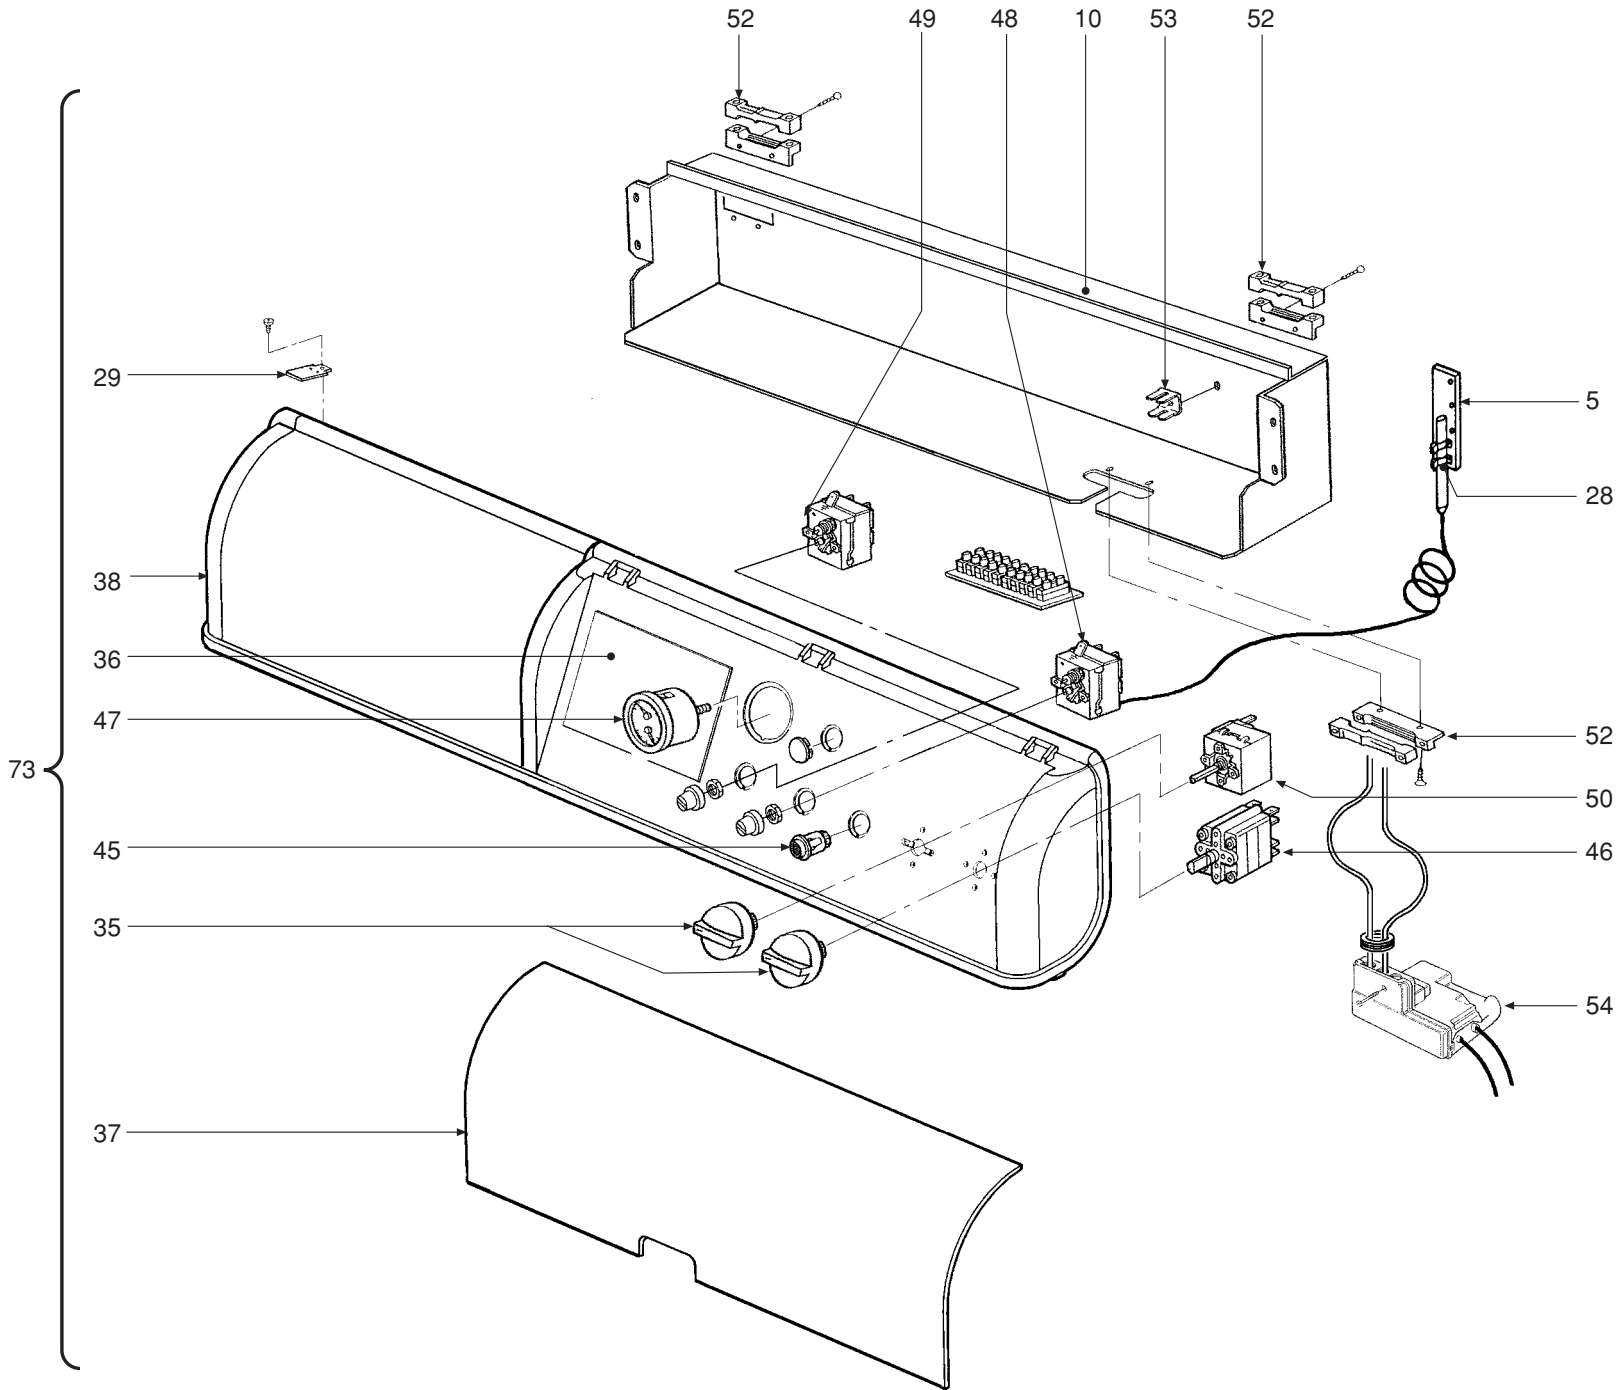

**FERROLI**

**CABLAGE**

**04.02**

POS.	CODE	DESCRIPTION	51	68	85	102
1	31000210	Ressort enclenchement goujons	•	•	•	•
2	31000260	Ressort pour boules	•	•	•	•
3	31103980	Paroi avant	•			
3	31103990	Paroi avant		•		
3	31104000	Paroi avant			•	
3	31104010	Paroi avant				•
4	31104060	Paroi arrière	•			
4	31104070	Paroi arrière		•		
4	31104080	Paroi arrière			•	
4	31104090	Paroi arrière				•
5	31207280	Plaquette support boule thermostat fumées	•	•	•	•
6	31211680	Bride fixation	•	•	•	•
7	31214280	Bride de support - passe-cable	•	•	•	•
8	32111550	Porte pour porte chambre de combustion	•	•	•	•
9	32911080	Cuvette chaudière	•			
9	32911090	Cuvette chaudière		•		
9	32911100	Cuvette chaudière			•	
9	32911110	Cuvette chaudière				•
10	32915200	Tôle protection câblage	•			
10	32915210	Tôle protection câblage		•		
10	32915220	Tôle protection câblage			•	
10	32915230	Tôle protection câblage				•
11	33005320	Élément droit fini	•	•	•	•
12	33005330	Élément gauche fini	•	•	•	•
13	33005340	Élément intermédiaire fini	•	•	•	•
14	33301030	Bride droite Ø 3/4"	•	•	•	•
15	33400280	Prise de pression raccord conique 18" M	•	•	•	•
16	33400690	Gaine boules	•	•	•	•
17	33700790	Injecteur G24.1 brûleur veilleuse Polidoro	•	•	•	•
18	34000640	Goujon pour enclenchement	•	•	•	•
19	34000880	Goujon pour fente M5	•	•	•	•
20	34008030	Diaphragme Øi 8,6	•			
20	34008040	Diaphragme Øi 12		•		
21	34008791	Bride et support	•	•	•	•
22	34009280	Injecteur trou Ø 3,50 (méthane)	•	•	•	•
22	34009670	Injecteur trou Ø 2,15 (gaz liquéfié)	•	•	•	•
23	34011090	Rondelle 1"	•	•	•	•
24	34011250	Entretoise parois avant	•	•	•	•
25	34204000	Bicône Ø 58,6	•	•	•	•
26	34220800	Petit tuyau Ø 6 Lg. 380 en aluminium		•	•	•
26	34222730	Petit tuyau Ø 6 Lg. 310 en aluminium	•			
27	34223750	Tube entrée gaz	•	•	•	
27	38418750	Conduite entrée gaz				•
28	34300201	Ressort pour plaquette	•	•	•	•
29	34300470	Ressort blocage bandeau de commande	•	•	•	•
30	34402920	Tirant M12 x 414		•		
30	34403470	Tirant M12 x 500			•	