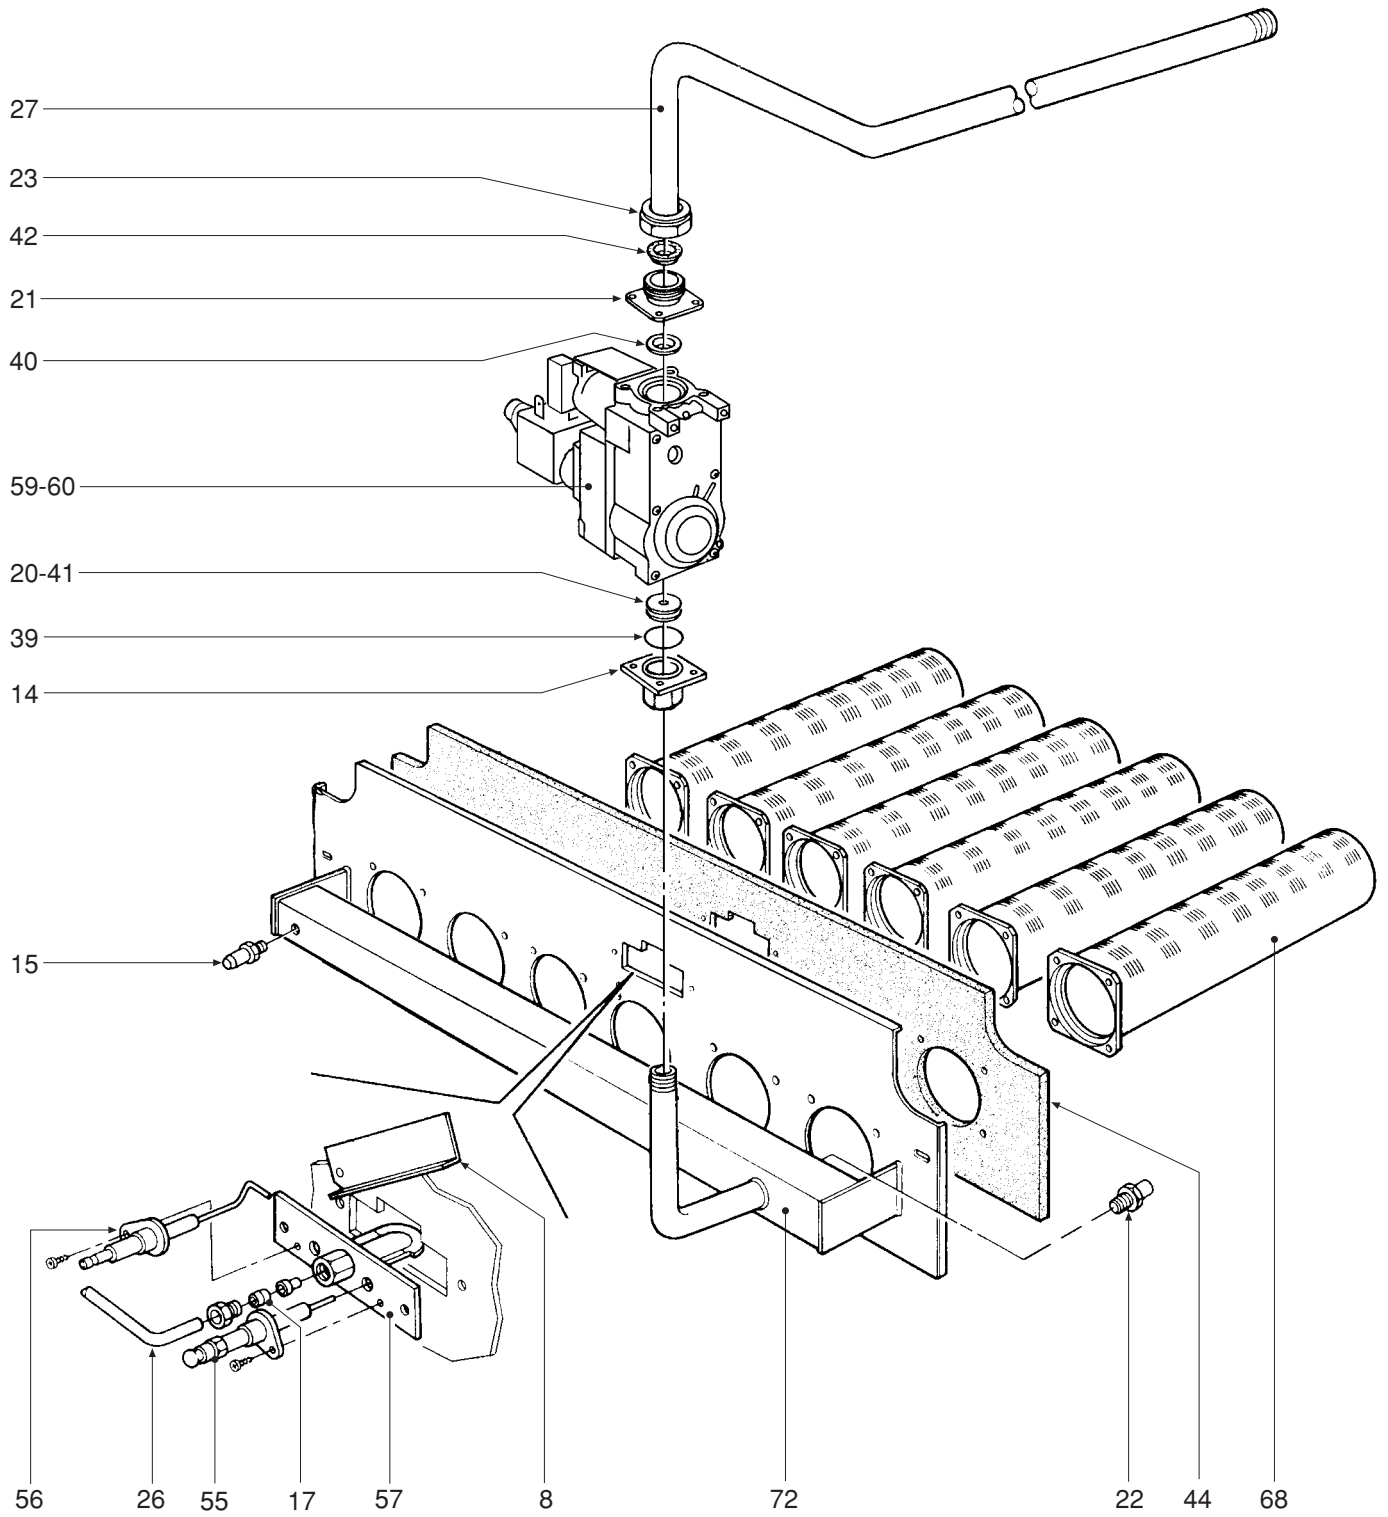

**FERROLI**

**CABLAGE**

**04.02**

POS.	CODE	DESCRIPTION	51	68	85	102
1	31000210	Ressort enclenchement goujons	•	•	•	•
2	31000260	Ressort pour boules	•	•	•	•
3	31103980	Paroi avant	•			
3	31103990	Paroi avant		•		
3	31104000	Paroi avant			•	
3	31104010	Paroi avant				•
4	31104060	Paroi arrière	•			
4	31104070	Paroi arrière		•		
4	31104080	Paroi arrière			•	
4	31104090	Paroi arrière				•
5	31207280	Plaquette support boule thermostat fumées	•	•	•	•
6	31211680	Bride fixation	•	•	•	•
7	31214280	Bride de support - passe-cable	•	•	•	•
8	32111550	Porte pour porte chambre de combustion	•	•	•	•
9	32911080	Cuvette chaudière	•			
9	32911090	Cuvette chaudière		•		
9	32911100	Cuvette chaudière			•	
9	32911110	Cuvette chaudière				•
10	32915200	Tôle protection câblage	•			
10	32915210	Tôle protection câblage		•		
10	32915220	Tôle protection câblage			•	
10	32915230	Tôle protection câblage				•
11	33005320	Élément droit fini	•	•	•	•
12	33005330	Élément gauche fini	•	•	•	•
13	33005340	Élément intermédiaire fini	•	•	•	•
14	33301030	Bride droite Ø 3/4"	•	•	•	•
15	33400280	Prise de pression raccord conique 18" M	•	•	•	•
16	33400690	Gaine boules	•	•	•	•
17	33700790	Injecteur G24.1 brûleur veilleuse Polidoro	•	•	•	•
18	34000640	Goujon pour enclenchement	•	•	•	•
19	34000880	Goujon pour fente M5	•	•	•	•
20	34008030	Diaphragme Øi 8,6	•			
20	34008040	Diaphragme Øi 12		•		
21	34008791	Bride et support	•	•	•	•
22	34009280	Injecteur trou Ø 3,50 (méthane)	•	•	•	•
22	34009670	Injecteur trou Ø 2,15 (gaz liquéfié)	•	•	•	•
23	34011090	Rondelle 1"	•	•	•	•
24	34011250	Entretoise parois avant	•	•	•	•
25	34204000	Bicône Ø 58,6	•	•	•	•
26	34220800	Petit tuyau Ø 6 Lg. 380 en aluminium		•	•	•
26	34222730	Petit tuyau Ø 6 Lg. 310 en aluminium	•			
27	34223750	Tube entrée gaz	•	•	•	
27	38418750	Conduite entrée gaz				•
28	34300201	Ressort pour plaquette	•	•	•	•
29	34300470	Ressort blocage bandeau de commande	•	•	•	•
30	34402920	Tirant M12 x 414		•		
30	34403470	Tirant M12 x 500			•	