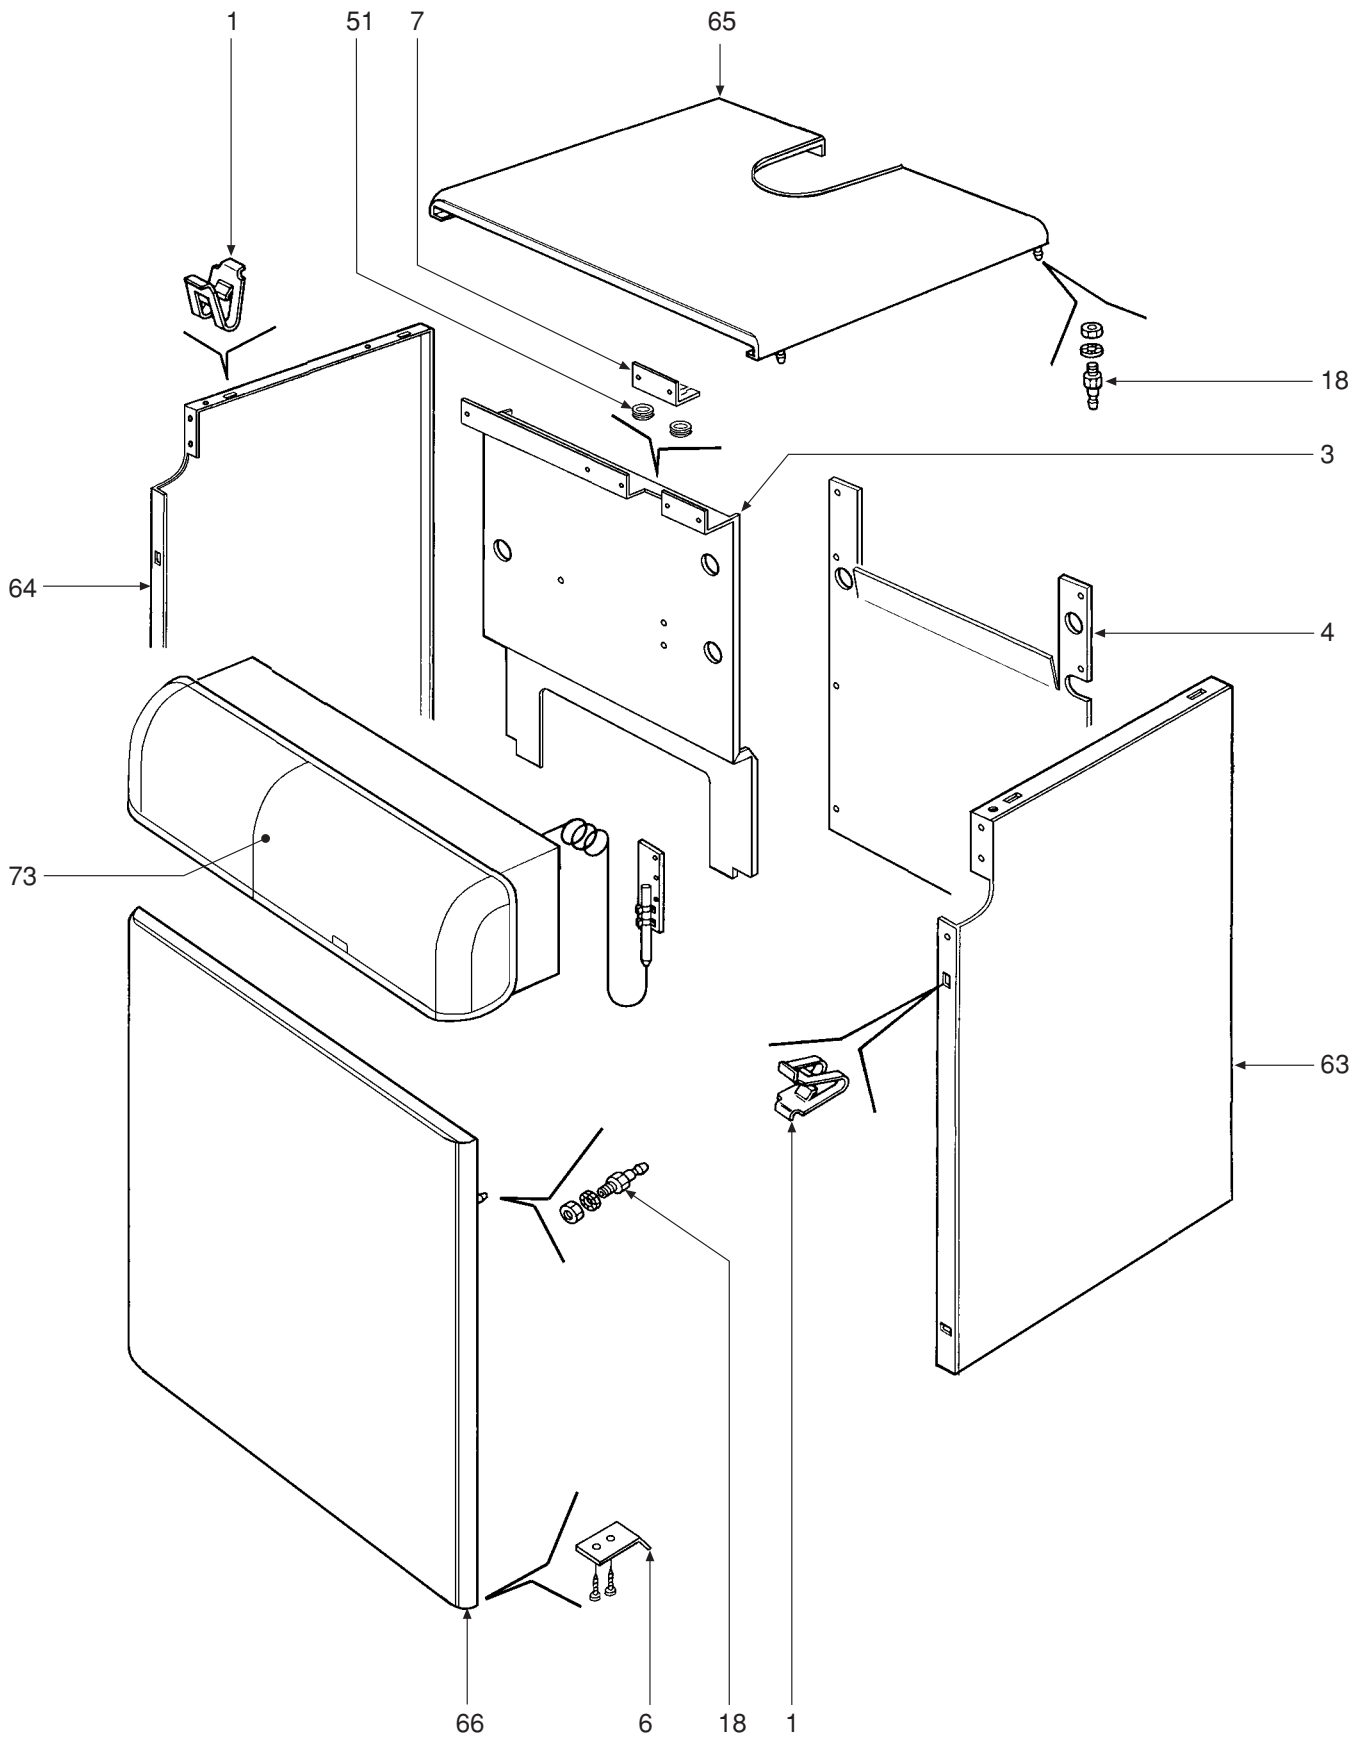

**FERROLI**

**CABLAGE**

**04.02**

POS.	CODE	DESCRIPTION	51	68	85	102
1	31000210	Ressort enclenchement goujons	•	•	•	•
2	31000260	Ressort pour boules	•	•	•	•
3	31103980	Paroi avant	•			
3	31103990	Paroi avant		•		
3	31104000	Paroi avant			•	
3	31104010	Paroi avant				•
4	31104060	Paroi arrière	•			
4	31104070	Paroi arrière		•		
4	31104080	Paroi arrière			•	
4	31104090	Paroi arrière				•
5	31207280	Plaquette support boule thermostat fumées	•	•	•	•
6	31211680	Bride fixation	•	•	•	•
7	31214280	Bride de support - passe-cable	•	•	•	•
8	32111550	Porte pour porte chambre de combustion	•	•	•	•
9	32911080	Cuvette chaudière	•			
9	32911090	Cuvette chaudière		•		
9	32911100	Cuvette chaudière			•	
9	32911110	Cuvette chaudière				•
10	32915200	Tôle protection câblage	•			
10	32915210	Tôle protection câblage		•		
10	32915220	Tôle protection câblage			•	
10	32915230	Tôle protection câblage				•
11	33005320	Élément droit fini	•	•	•	•
12	33005330	Élément gauche fini	•	•	•	•
13	33005340	Élément intermédiaire fini	•	•	•	•
14	33301030	Bride droite Ø 3/4"	•	•	•	•
15	33400280	Prise de pression raccord conique 18" M	•	•	•	•
16	33400690	Gaine boules	•	•	•	•
17	33700790	Injecteur G24.1 brûleur veilleuse Polidoro	•	•	•	•
18	34000640	Goujon pour enclenchement	•	•	•	•
19	34000880	Goujon pour fente M5	•	•	•	•
20	34008030	Diaphragme Øi 8,6	•			
20	34008040	Diaphragme Øi 12		•		
21	34008791	Bride et support	•	•	•	•
22	34009280	Injecteur trou Ø 3,50 (méthane)	•	•	•	•
22	34009670	Injecteur trou Ø 2,15 (gaz liquéfié)	•	•	•	•
23	34011090	Rondelle 1"	•	•	•	•
24	34011250	Entretoise parois avant	•	•	•	•
25	34204000	Bicône Ø 58,6	•	•	•	•
26	34220800	Petit tuyau Ø 6 Lg. 380 en aluminium		•	•	•
26	34222730	Petit tuyau Ø 6 Lg. 310 en aluminium	•			
27	34223750	Tube entrée gaz	•	•	•	
27	38418750	Conduite entrée gaz				•
28	34300201	Ressort pour plaquette	•	•	•	•
29	34300470	Ressort blocage bandeau de commande	•	•	•	•
30	34402920	Tirant M12 x 414		•		
30	34403470	Tirant M12 x 500			•	