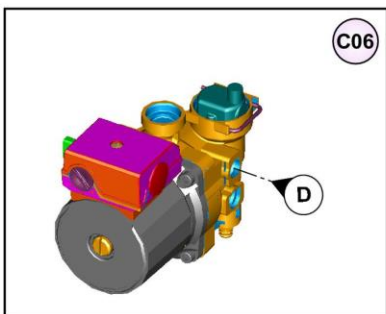

## DOMImicro F24 D

LISTA PEZZI DI RICAMBIO

SPARE PART LIST

ERSATZSTEILE

LIJST ONDERDELEN

LISTE PIECES DETACHES

LISTA PIEZAS DE REPUESTO

<b>CODICE</b>	<b>EDIZIONE</b>	<b>MERCATO</b>
<b>30K0263000</b>	<b>04/10/2005</b>	<b>FR</b>

<b>LISTA PEZZI 0A9X4IOA</b>		<b>DOMImicro F24 D m. (FR)</b>	
<b>POS.</b>	<b>CODICE</b>	<b>DESC.</b>	<b>QT.</b>
A01	39812090	KIT MANTELLO (31113370)	1
B01	39812350	KIT MANOP.POT.Fm.A9 "FOL" (EX)	1
B02	39812370	KIT CENTRALINA (36507811)	1
B03	39812360	KIT CRUSCOTTO "DPY" (38516660)	1
C01	39818220	KIT 2 GALEGG.POMPA'05 Fm.A9	1
C02	39812140	KIT VASO ESP.8Lt. (36800410)	1
C03	39818210	KIT IDROMETRO (36402070)	1
C04	39813230	KIT 5 FILTRI FLUSS. (39402940)	1
C05	39810230	KIT SONDA TEMP. SAN. (36200640)	1
C06	39818450	KIT POMPA AO/FX3FPL (39404220)	1
C07	39818550	KIT FLUSSOST. ELTEK Fm.A9	1
C08	39818260	KIT PRESSOST.H2O (39404710)	1
C09	39810320	KIT RUBIN. SCARICO (36901630)	1
C10	39813010	KIT 5 REG.PORT.10Lt. (36902080)	1
C11	39818270	KIT VALV.SIC. (39404720)	1
C12	39818800	KIT MICROACCUMULO (37704821)	1
C13	39818090	KIT VALV.SIC. (39404160)	1
C14	39818810	KIT RESIST.PTC 3/8" (36507920)	1
C15	39817500	KIT PACCO LAM. (37403910)	1
D01	39808471	KIT PRESE (35101310-35101323)	1
D02	39817530	KIT DIAFRAMMA FUMI (32700890)	1
D03	39817510	KIT PRESS. DIFF. ARIA (36402050)	1
D04	39817540	KIT CURVA USC. FUMI (33301620)	1
D05	39817550	KIT VENTIL. (36601850)	1
D06	39811570	KIT ISOL.CAM.COMB.Sr.A2C4-A2F4	1
D07	39811330	KIT SPIA SILICONE (35102230)	1
D08	39812170	KIT ELETTRODO ACC. (36702581)	1
D09	39806950	KIT CASSETTO 12R. (37608130)	1
D10	39812190	KIT VALV.VGU 54A1109 (36800400)	1
D11	39805650	KIT TST.C.ARG.100°C (36400900)	1
D12	39810220	KIT SONDA TEMP.RISC. (36200540)	1
D13	39805760	KIT 12 UG.ES7 F.1,30 (EL)	1
D15	39817560	KIT GUARN. + PRESA ARIA Sr.A9F4	1
D16	39809960	KIT 10 DIAFRAM.D.5,0 (34012790)	1