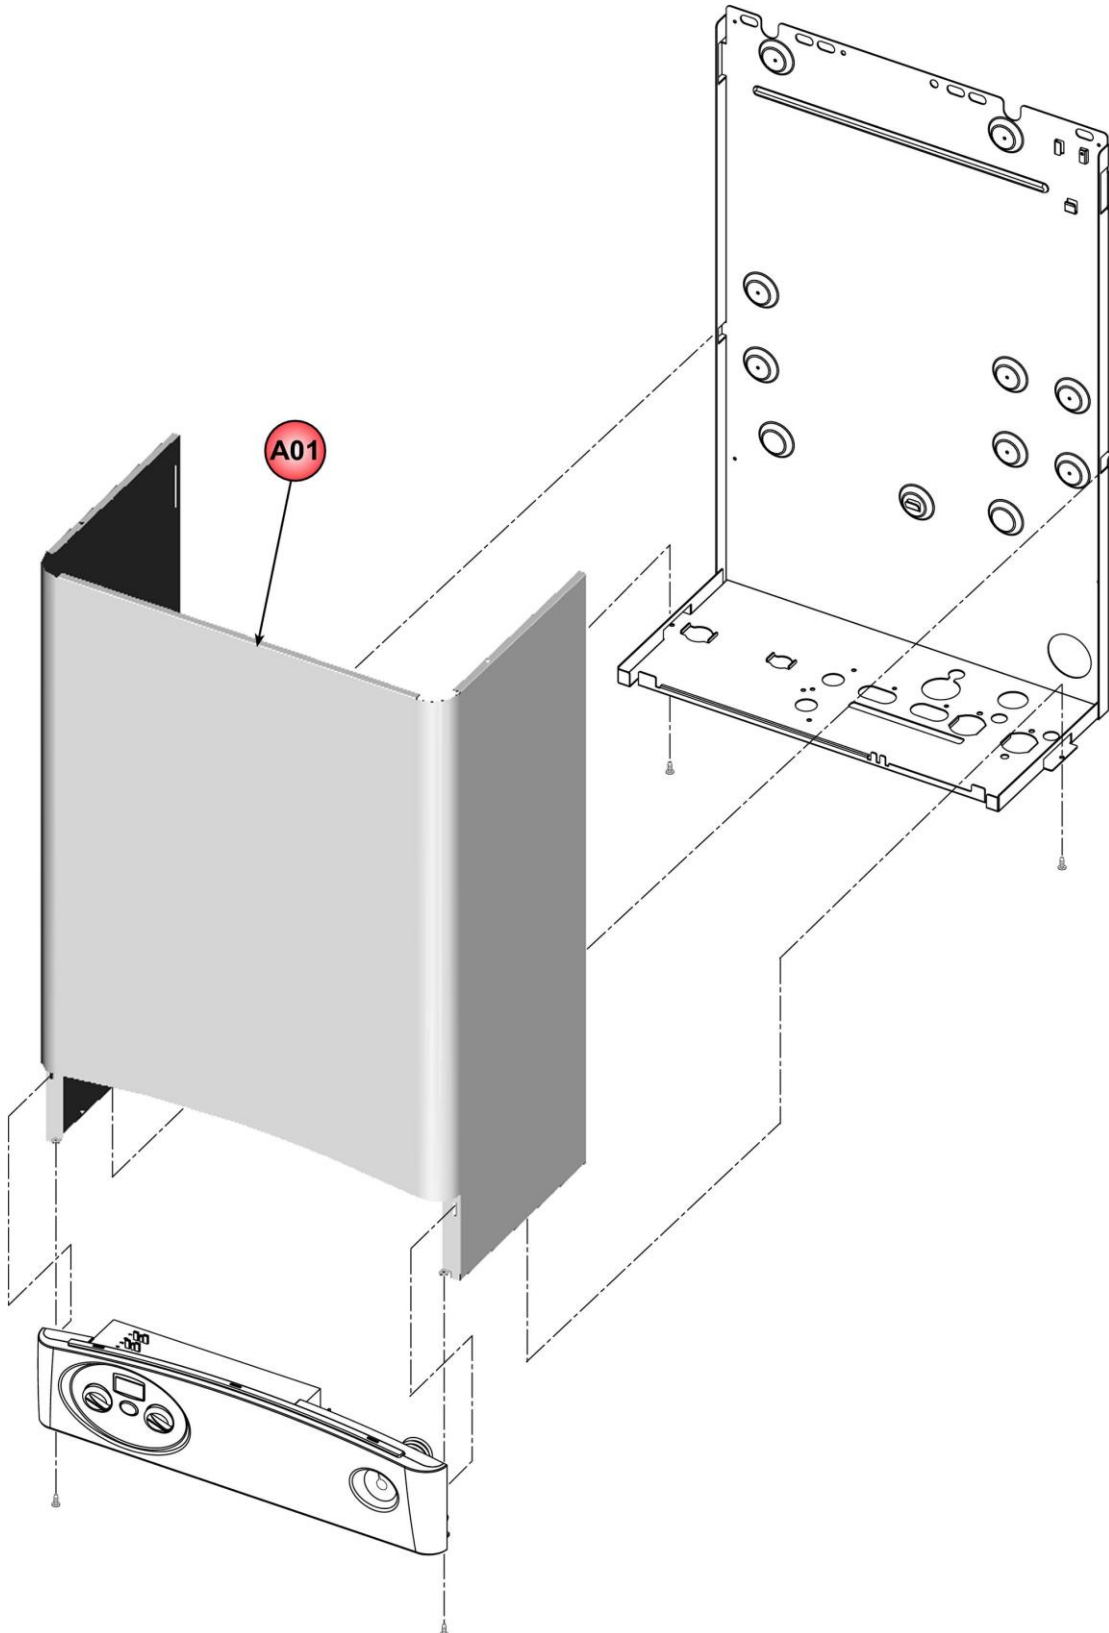

## DOMImicro F24 D

LISTA PEZZI DI RICAMBIO

SPARE PART LIST

ERSATZSTEILE

LIJST ONDERDELEN

LISTE PIECES DETACHES

LISTA PIEZAS DE REPUESTO

<b>CODICE</b>	<b>EDIZIONE</b>	<b>MERCATO</b>
<b>30K0263000</b>	<b>04/10/2005</b>	<b>FR</b>

<b>LISTA PEZZI 0A9X4IOA</b>		<b>DOMImicro F24 D m. (FR)</b>	
<b>POS.</b>	<b>CODICE</b>	<b>DESC.</b>	<b>QT.</b>
A01	39812090	KIT MANTELLO (31113370)	1
B01	39812350	KIT MANOP.POT.Fm.A9 "FOL" (EX)	1
B02	39812370	KIT CENTRALINA (36507811)	1
B03	39812360	KIT CRUSCOTTO "DPY" (38516660)	1
C01	39818220	KIT 2 GALEGG.POMPA'05 Fm.A9	1
C02	39812140	KIT VASO ESP.8Lt. (36800410)	1
C03	39818210	KIT IDROMETRO (36402070)	1
C04	39813230	KIT 5 FILTRI FLUSS. (39402940)	1
C05	39810230	KIT SONDA TEMP. SAN. (36200640)	1
C06	39818450	KIT POMPA AO/FX3FPL (39404220)	1
C07	39818550	KIT FLUSSOST. ELTEK Fm.A9	1
C08	39818260	KIT PRESSOST.H2O (39404710)	1
C09	39810320	KIT RUBIN. SCARICO (36901630)	1
C10	39813010	KIT 5 REG.PORT.10Lt. (36902080)	1
C11	39818270	KIT VALV.SIC. (39404720)	1
C12	39818800	KIT MICROACCUMULO (37704821)	1
C13	39818090	KIT VALV.SIC. (39404160)	1
C14	39818810	KIT RESIST.PTC 3/8" (36507920)	1
C15	39817500	KIT PACCO LAM. (37403910)	1
D01	39808471	KIT PRESE (35101310-35101323)	1
D02	39817530	KIT DIAFRAMMA FUMI (32700890)	1
D03	39817510	KIT PRESS. DIFF. ARIA (36402050)	1
D04	39817540	KIT CURVA USC. FUMI (33301620)	1
D05	39817550	KIT VENTIL. (36601850)	1
D06	39811570	KIT ISOL.CAM.COMB.Sr.A2C4-A2F4	1
D07	39811330	KIT SPIA SILICONE (35102230)	1
D08	39812170	KIT ELETTRODO ACC. (36702581)	1
D09	39806950	KIT CASSETTO 12R. (37608130)	1
D10	39812190	KIT VALV.VGU 54A1109 (36800400)	1
D11	39805650	KIT TST.C.ARG.100°C (36400900)	1
D12	39810220	KIT SONDA TEMP.RISC. (36200540)	1
D13	39805760	KIT 12 UG.ES7 F.1,30 (EL)	1
D15	39817560	KIT GUARN. + PRESA ARIA Sr.A9F4	1
D16	39809960	KIT 10 DIAFRAM.D.5,0 (34012790)	1