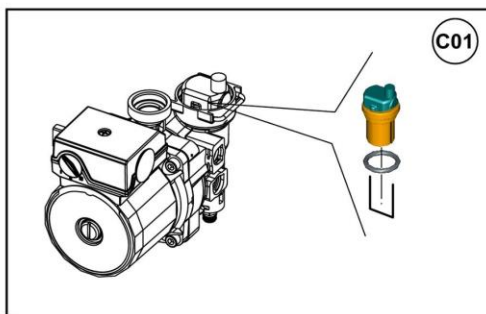

<b>LISTA PEZZI 0A9X4IOA</b>		<b>DOMImicro F24 D m. (FR)</b>	
<b>POS.</b>	<b>CODICE</b>	<b>DESC.</b>	<b>QT.</b>
A01	39812090	KIT MANTELLO (31113370)	1
B01	39812350	KIT MANOP.POT.Fm.A9 "FOL" (EX)	1
B02	39812370	KIT CENTRALINA (36507811)	1
B03	39812360	KIT CRUSCOTTO "DPY" (38516660)	1
C01	39818220	KIT 2 GALEGG.POMPA'05 Fm.A9	1
C02	39812140	KIT VASO ESP.8Lt. (36800410)	1
C03	39818210	KIT IDROMETRO (36402070)	1
C04	39813230	KIT 5 FILTRI FLUSS. (39402940)	1
C05	39810230	KIT SONDA TEMP. SAN. (36200640)	1
C06	39818450	KIT POMPA AO/FX3FPL (39404220)	1
C07	39818550	KIT FLUSSOST. ELTEK Fm.A9	1
C08	39818260	KIT PRESSOST.H2O (39404710)	1
C09	39810320	KIT RUBIN. SCARICO (36901630)	1
C10	39813010	KIT 5 REG.PORT.10Lt. (36902080)	1
C11	39818270	KIT VALV.SIC. (39404720)	1
C12	39818800	KIT MICROACCUMULO (37704821)	1
C13	39818090	KIT VALV.SIC. (39404160)	1
C14	39818810	KIT RESIST.PTC 3/8" (36507920)	1
C15	39817500	KIT PACCO LAM. (37403910)	1
D01	39808471	KIT PRESE (35101310-35101323)	1
D02	39817530	KIT DIAFRAMMA FUMI (32700890)	1
D03	39817510	KIT PRESS. DIFF. ARIA (36402050)	1
D04	39817540	KIT CURVA USC. FUMI (33301620)	1
D05	39817550	KIT VENTIL. (36601850)	1
D06	39811570	KIT ISOL.CAM.COMB.Sr.A2C4-A2F4	1
D07	39811330	KIT SPIA SILICONE (35102230)	1
D08	39812170	KIT ELETTRODO ACC. (36702581)	1
D09	39806950	KIT CASSETTO 12R. (37608130)	1
D10	39812190	KIT VALV.VGU 54A1109 (36800400)	1
D11	39805650	KIT TST.C.ARG.100°C (36400900)	1
D12	39810220	KIT SONDA TEMP.RISC. (36200540)	1
D13	39805760	KIT 12 UG.ES7 F.1,30 (EL)	1
D15	39817560	KIT GUARN. + PRESA ARIA Sr.A9F4	1
D16	39809960	KIT 10 DIAFRAM.D.5,0 (34012790)	1