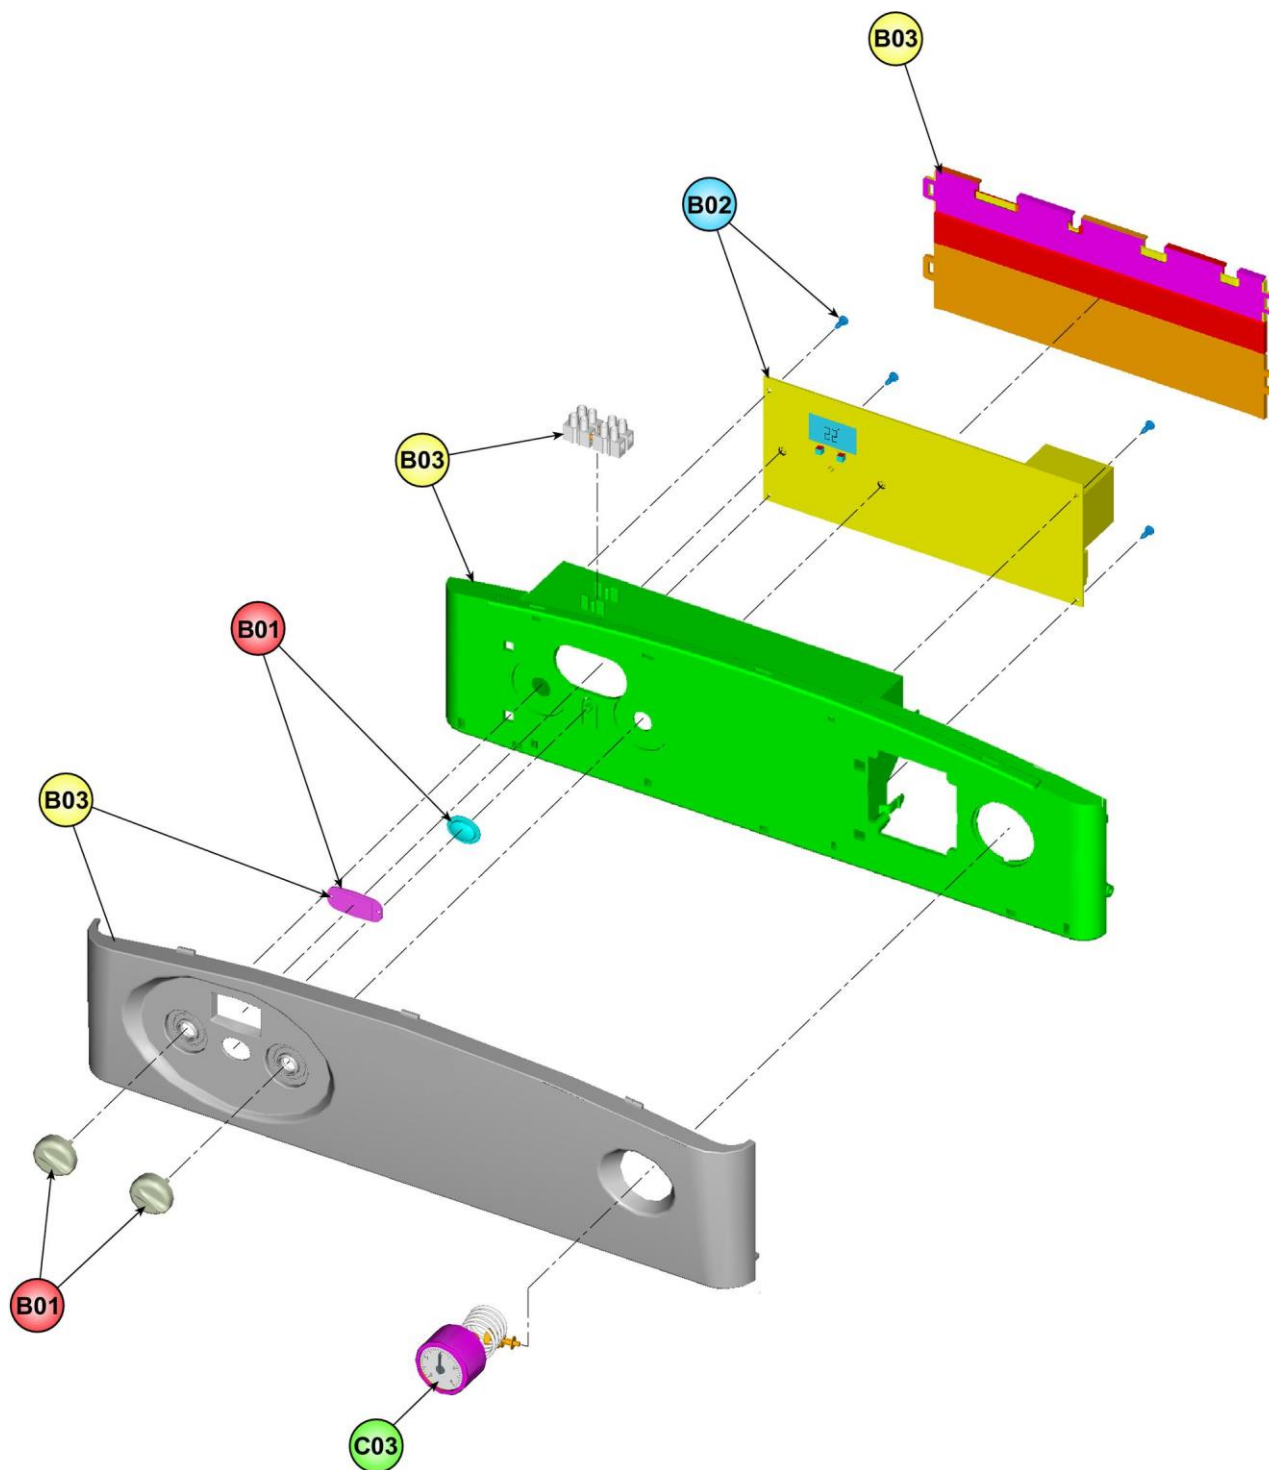

## DOMImicro F24 D

LISTA PEZZI DI RICAMBIO

SPARE PART LIST

ERSATZSTEILE

LIJST ONDERDELEN

LISTE PIECES DETACHES

LISTA PIEZAS DE REPUESTO

<b>CODICE</b>	<b>EDIZIONE</b>	<b>MERCATO</b>
<b>30K0263000</b>	<b>04/10/2005</b>	<b>FR</b>

<b>LISTA PEZZI 0A9X4IOA</b>		<b>DOMImicro F24 D m. (FR)</b>	
<b>POS.</b>	<b>CODICE</b>	<b>DESC.</b>	<b>QT.</b>
A01	39812090	KIT MANTELLO (31113370)	1
B01	39812350	KIT MANOP.POT.Fm.A9 "FOL" (EX)	1
B02	39812370	KIT CENTRALINA (36507811)	1
B03	39812360	KIT CRUSCOTTO "DPY" (38516660)	1
C01	39818220	KIT 2 GALEGG.POMPA'05 Fm.A9	1
C02	39812140	KIT VASO ESP.8Lt. (36800410)	1
C03	39818210	KIT IDROMETRO (36402070)	1
C04	39813230	KIT 5 FILTRI FLUSS. (39402940)	1
C05	39810230	KIT SONDA TEMP. SAN. (36200640)	1
C06	39818450	KIT POMPA AO/FX3FPL (39404220)	1
C07	39818550	KIT FLUSSOST. ELTEK Fm.A9	1
C08	39818260	KIT PRESSOST.H2O (39404710)	1
C09	39810320	KIT RUBIN. SCARICO (36901630)	1
C10	39813010	KIT 5 REG.PORT.10Lt. (36902080)	1
C11	39818270	KIT VALV.SIC. (39404720)	1
C12	39818800	KIT MICROACCUMULO (37704821)	1
C13	39818090	KIT VALV.SIC. (39404160)	1
C14	39818810	KIT RESIST.PTC 3/8" (36507920)	1
C15	39817500	KIT PACCO LAM. (37403910)	1
D01	39808471	KIT PRESE (35101310-35101323)	1
D02	39817530	KIT DIAFRAMMA FUMI (32700890)	1
D03	39817510	KIT PRESS. DIFF. ARIA (36402050)	1
D04	39817540	KIT CURVA USC. FUMI (33301620)	1
D05	39817550	KIT VENTIL. (36601850)	1
D06	39811570	KIT ISOL.CAM.COMB.Sr.A2C4-A2F4	1
D07	39811330	KIT SPIA SILICONE (35102230)	1
D08	39812170	KIT ELETTRODO ACC. (36702581)	1
D09	39806950	KIT CASSETTO 12R. (37608130)	1
D10	39812190	KIT VALV.VGU 54A1109 (36800400)	1
D11	39805650	KIT TST.C.ARG.100°C (36400900)	1
D12	39810220	KIT SONDA TEMP.RISC. (36200540)	1
D13	39805760	KIT 12 UG.ES7 F.1,30 (EL)	1
D15	39817560	KIT GUARN. + PRESA ARIA Sr.A9F4	1
D16	39809960	KIT 10 DIAFRAM.D.5,0 (34012790)	1