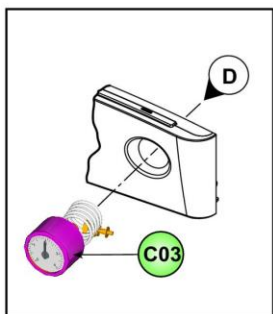

<b>LISTA PEZZI 0A9X4IOA</b>		<b>DOMImicro F24 D m. (FR)</b>	
<b>POS.</b>	<b>CODICE</b>	<b>DESC.</b>	<b>QT.</b>
A01	39812090	KIT MANTELLO (31113370)	1
B01	39812350	KIT MANOP.POT.Fm.A9 "FOL" (EX)	1
B02	39812370	KIT CENTRALINA (36507811)	1
B03	39812360	KIT CRUSCOTTO "DPY" (38516660)	1
C01	39818220	KIT 2 GALEGG.POMPA'05 Fm.A9	1
C02	39812140	KIT VASO ESP.8Lt. (36800410)	1
C03	39818210	KIT IDROMETRO (36402070)	1
C04	39813230	KIT 5 FILTRI FLUSS. (39402940)	1
C05	39810230	KIT SONDA TEMP. SAN. (36200640)	1
C06	39818450	KIT POMPA AO/FX3FPL (39404220)	1
C07	39818550	KIT FLUSSOST. ELTEK Fm.A9	1
C08	39818260	KIT PRESSOST.H2O (39404710)	1
C09	39810320	KIT RUBIN. SCARICO (36901630)	1
C10	39813010	KIT 5 REG.PORT.10Lt. (36902080)	1
C11	39818270	KIT VALV.SIC. (39404720)	1
C12	39818800	KIT MICROACCUMULO (37704821)	1
C13	39818090	KIT VALV.SIC. (39404160)	1
C14	39818810	KIT RESIST.PTC 3/8" (36507920)	1
C15	39817500	KIT PACCO LAM. (37403910)	1
D01	39808471	KIT PRESE (35101310-35101323)	1
D02	39817530	KIT DIAFRAMMA FUMI (32700890)	1
D03	39817510	KIT PRESS. DIFF. ARIA (36402050)	1
D04	39817540	KIT CURVA USC. FUMI (33301620)	1
D05	39817550	KIT VENTIL. (36601850)	1
D06	39811570	KIT ISOL.CAM.COMB.Sr.A2C4-A2F4	1
D07	39811330	KIT SPIA SILICONE (35102230)	1
D08	39812170	KIT ELETTRODO ACC. (36702581)	1
D09	39806950	KIT CASSETTO 12R. (37608130)	1
D10	39812190	KIT VALV.VGU 54A1109 (36800400)	1
D11	39805650	KIT TST.C.ARG.100°C (36400900)	1
D12	39810220	KIT SONDA TEMP.RISC. (36200540)	1
D13	39805760	KIT 12 UG.ES7 F.1,30 (EL)	1
D15	39817560	KIT GUARN. + PRESA ARIA Sr.A9F4	1
D16	39809960	KIT 10 DIAFRAM.D.5,0 (34012790)	1