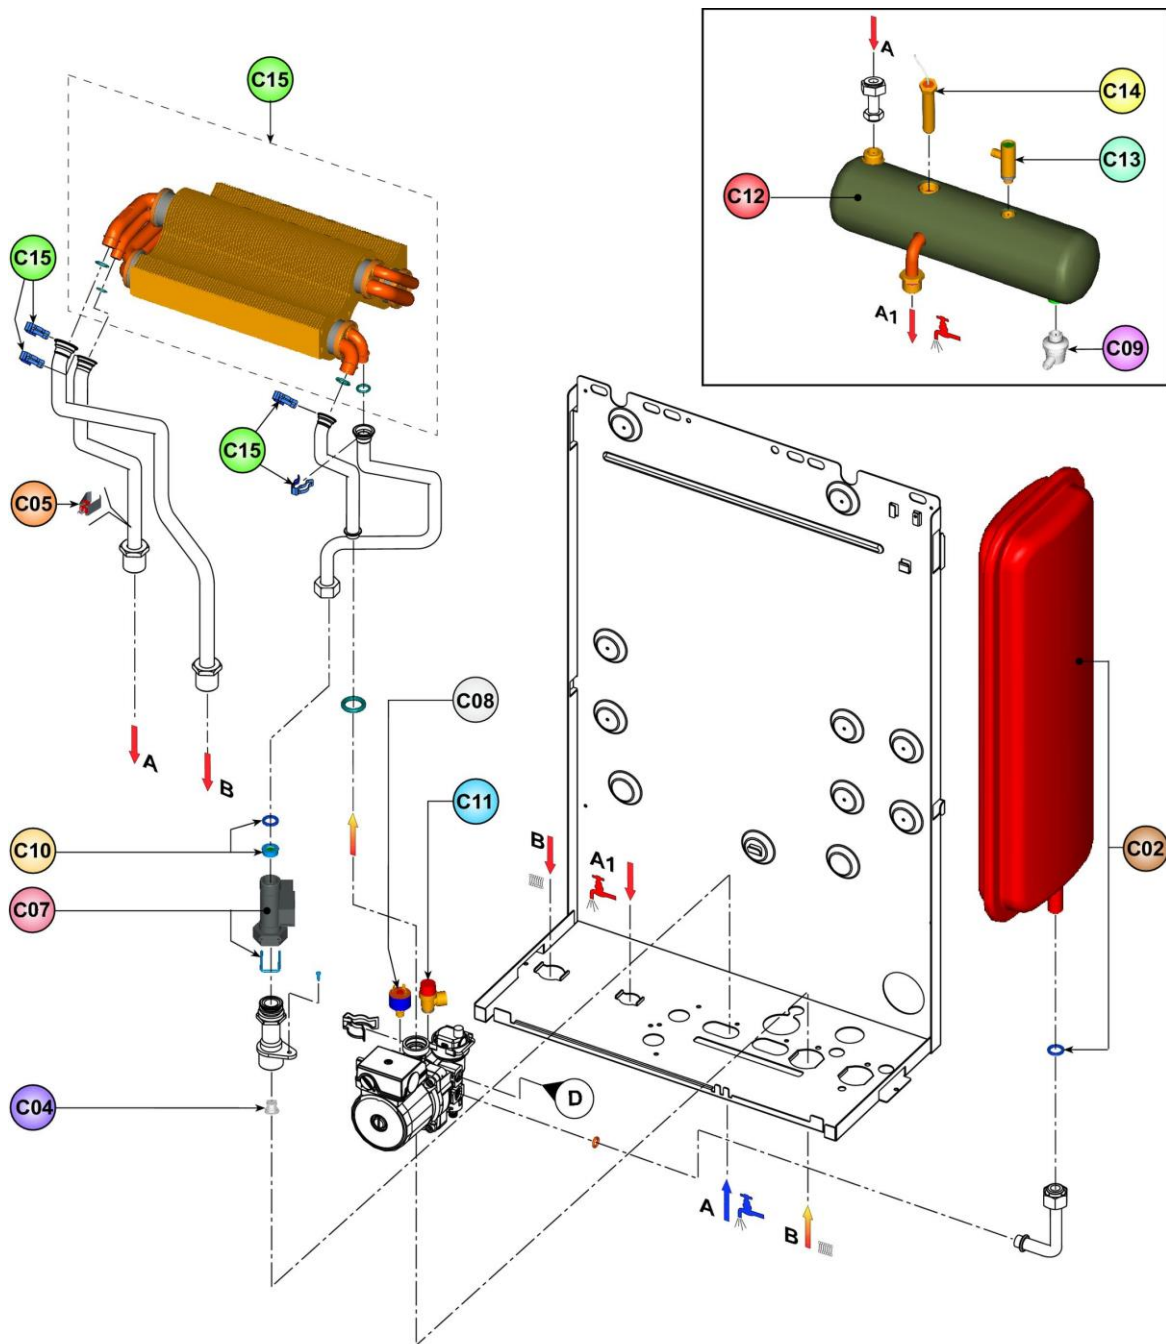

## DOMImicro F24 D

LISTA PEZZI DI RICAMBIO

SPARE PART LIST

ERSATZSTEILE

LIJST ONDERDELEN

LISTE PIECES DETACHES

LISTA PIEZAS DE REPUESTO

<b>CODICE</b>	<b>EDIZIONE</b>	<b>MERCATO</b>
<b>30K0263000</b>	<b>04/10/2005</b>	<b>FR</b>

<b>LISTA PEZZI 0A9X4IOA</b>		<b>DOMImicro F24 D m. (FR)</b>	
<b>POS.</b>	<b>CODICE</b>	<b>DESC.</b>	<b>QT.</b>
A01	39812090	KIT MANTELLO (31113370)	1
B01	39812350	KIT MANOP.POT.Fm.A9 "FOL" (EX)	1
B02	39812370	KIT CENTRALINA (36507811)	1
B03	39812360	KIT CRUSCOTTO "DPY" (38516660)	1
C01	39818220	KIT 2 GALEGG.POMPA'05 Fm.A9	1
C02	39812140	KIT VASO ESP.8Lt. (36800410)	1
C03	39818210	KIT IDROMETRO (36402070)	1
C04	39813230	KIT 5 FILTRI FLUSS. (39402940)	1
C05	39810230	KIT SONDA TEMP. SAN. (36200640)	1
C06	39818450	KIT POMPA AO/FX3FPL (39404220)	1
C07	39818550	KIT FLUSSOST. ELTEK Fm.A9	1
C08	39818260	KIT PRESSOST.H2O (39404710)	1
C09	39810320	KIT RUBIN. SCARICO (36901630)	1
C10	39813010	KIT 5 REG.PORT.10Lt. (36902080)	1
C11	39818270	KIT VALV.SIC. (39404720)	1
C12	39818800	KIT MICROACCUMULO (37704821)	1
C13	39818090	KIT VALV.SIC. (39404160)	1
C14	39818810	KIT RESIST.PTC 3/8" (36507920)	1
C15	39817500	KIT PACCO LAM. (37403910)	1
D01	39808471	KIT PRESE (35101310-35101323)	1
D02	39817530	KIT DIAFRAMMA FUMI (32700890)	1
D03	39817510	KIT PRESS. DIFF. ARIA (36402050)	1
D04	39817540	KIT CURVA USC. FUMI (33301620)	1
D05	39817550	KIT VENTIL. (36601850)	1
D06	39811570	KIT ISOL.CAM.COMB.Sr.A2C4-A2F4	1
D07	39811330	KIT SPIA SILICONE (35102230)	1
D08	39812170	KIT ELETTRODO ACC. (36702581)	1
D09	39806950	KIT CASSETTO 12R. (37608130)	1
D10	39812190	KIT VALV.VGU 54A1109 (36800400)	1
D11	39805650	KIT TST.C.ARG.100°C (36400900)	1
D12	39810220	KIT SONDA TEMP.RISC. (36200540)	1
D13	39805760	KIT 12 UG.ES7 F.1,30 (EL)	1
D15	39817560	KIT GUARN. + PRESA ARIA Sr.A9F4	1
D16	39809960	KIT 10 DIAFRAM.D.5,0 (34012790)	1