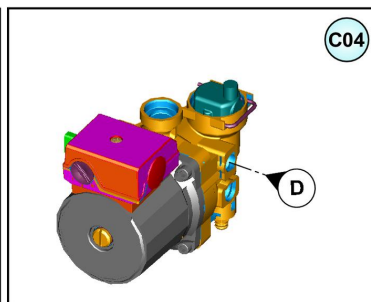

DOMICOMPACT F24 D

LISTA PEZZI DI RICAMBIO

SPARE PART LIST

ERSATZSTEILE

LIJST ONDERDELEN

LISTE PIECES DETACHES

LISTA PIEZAS DE REPUESTO

CODICE	EDIZIONE	MERCATO
30K0227004	01/04/2006	FR

LISTA PEZZI

POS.	CODICE	DESC.	QT.
A01	39812090	KIT MANTELLO (31113370)	1
B01	39812350	KIT MANOP.POT.Fm.A9 "FOL" (EX)	1
B02	39818210	KIT IDROMETRO (36402070)	1
B03	39812360	KIT CRUSCOTTO "DPY" (38516660)	1
B04	39812370	KIT CENTRALINA (36507811)	1
C01	39818560	KIT GUARN.CALD.Fm.A9-C9	1
C02	39812140	KIT VASO ESP.8Lt. (36800410)	1
C03	39819640	KIT PACCO LAM. (37404240)	1
C04	39818450	KIT POMPA AO/FX3FPL (39404220)	1
C05	39810230	KIT SONDA TEMP.SAN. (36200640)	1
C06	39818220	KIT 2 GALEGG.POMPA'05 Fm.A9	1
C07	39818550	KIT FLUSSOST.ELTEK Fm.A9	1
C08	39818260	KIT PRESSOST.H2O (39404710)	1
C10	39813010	KIT 5 REG.PORT.10Lt. (36902080)	1
C11	39813230	KIT 5 FILTRI FLUSS. (39402940)	1
C12	39818270	KIT VALV.SIC. (39404720)	1
D01	39808471	KIT PRESE (35101310-35101323)	1
D02	39817530	KIT DIAFRAMMA FUMI (32700890)	1
D03	39817510	KIT PRESS.DIFF.ARIA (36402050)	1
D04	39817540	KIT CURVA USC.FUMI (33301620)	1
D05	39817550	KIT VENTIL. (36601850)	1
D06	39811570	KIT ISOL.CAM.COMB.Sr.A2C4-A2F4	1
D07	39811330	KIT SPIA SILICONE (35102230)	1
D08	39812170	KIT ELETTRODO ACC. (36702581)	1
D09	39806950	KIT CASSETTO 12R. (37608130)	1
D10	39812190	KIT VALV.VGU 54A1109 (36800400)	1
D11	39805650	KIT TST.C.ARG.100°C (36400900)	1
D12	39810220	KIT SONDA TEMP.RISC. (36200540)	1
D13	39805760	KIT 12 UG.ES7 F.1,30 (EL)	1
D14	39804780	KIT 12 UG.ES7 F.0,77 (EL)	1
D15	39817560	KIT GUARN.+PRESA ARIA Sr.A9F4	1
D16	39808770	KIT 10 DIAFRAM.D.5,0 (34011770)	1