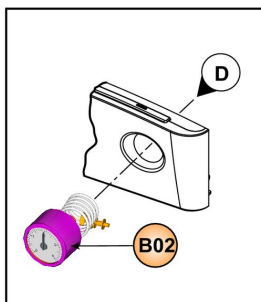

DOMICOMPACT F24 D

LISTA PEZZI DI RICAMBIO

SPARE PART LIST

ERSATZSTEILE

LIJST ONDERDELEN

LISTE PIECES DETACHES

LISTA PIEZAS DE REPUESTO

CODICE	EDIZIONE	MERCATO
30K0227004	01/04/2006	FR

LISTA PEZZI

POS.	CODICE	DESC.	QT.
A01	39812090	KIT MANTELLO (31113370)	1
B01	39812350	KIT MANOP.POT.Fm.A9 "FOL" (EX)	1
B02	39818210	KIT IDROMETRO (36402070)	1
B03	39812360	KIT CRUSCOTTO "DPY" (38516660)	1
B04	39812370	KIT CENTRALINA (36507811)	1
C01	39818560	KIT GUARN.CALD.Fm.A9-C9	1
C02	39812140	KIT VASO ESP.8Lt. (36800410)	1
C03	39819640	KIT PACCO LAM. (37404240)	1
C04	39818450	KIT POMPA AO/FX3FPL (39404220)	1
C05	39810230	KIT SONDA TEMP.SAN. (36200640)	1
C06	39818220	KIT 2 GALEGG.POMPA'05 Fm.A9	1
C07	39818550	KIT FLUSSOST.ELTEK Fm.A9	1
C08	39818260	KIT PRESSOST.H2O (39404710)	1
C10	39813010	KIT 5 REG.PORT.10Lt. (36902080)	1
C11	39813230	KIT 5 FILTRI FLUSS. (39402940)	1
C12	39818270	KIT VALV.SIC. (39404720)	1
D01	39808471	KIT PRESE (35101310-35101323)	1
D02	39817530	KIT DIAFRAMMA FUMI (32700890)	1
D03	39817510	KIT PRESS.DIFF.ARIA (36402050)	1
D04	39817540	KIT CURVA USC.FUMI (33301620)	1
D05	39817550	KIT VENTIL. (36601850)	1
D06	39811570	KIT ISOL.CAM.COMB.Sr.A2C4-A2F4	1
D07	39811330	KIT SPIA SILICONE (35102230)	1
D08	39812170	KIT ELETTRODO ACC. (36702581)	1
D09	39806950	KIT CASSETTO 12R. (37608130)	1
D10	39812190	KIT VALV.VGU 54A1109 (36800400)	1
D11	39805650	KIT TST.C.ARG.100°C (36400900)	1
D12	39810220	KIT SONDA TEMP.RISC. (36200540)	1
D13	39805760	KIT 12 UG.ES7 F.1,30 (EL)	1
D14	39804780	KIT 12 UG.ES7 F.0,77 (EL)	1
D15	39817560	KIT GUARN.+PRESA ARIA Sr.A9F4	1
D16	39808770	KIT 10 DIAFRAM.D.5,0 (34011770)	1