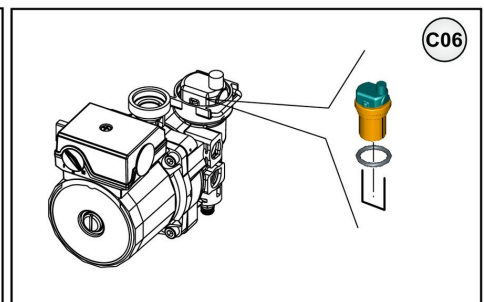

LISTA PEZZI

POS.	CODICE	DESC.	QT.
A01	39812090	KIT MANTELLO (31113370)	1
B01	39812350	KIT MANOP.POT.Fm.A9 "FOL" (EX)	1
B02	39818210	KIT IDROMETRO (36402070)	1
B03	39812360	KIT CRUSCOTTO "DPY" (38516660)	1
B04	39812370	KIT CENTRALINA (36507811)	1
C01	39818560	KIT GUARN.CALD.Fm.A9-C9	1
C02	39812140	KIT VASO ESP.8Lt. (36800410)	1
C03	39819640	KIT PACCO LAM. (37404240)	1
C04	39818450	KIT POMPA AO/FX3FPL (39404220)	1
C05	39810230	KIT SONDA TEMP.SAN. (36200640)	1
C06	39818220	KIT 2 GALEGG.POMPA'05 Fm.A9	1
C07	39818550	KIT FLUSSOST.ELTEK Fm.A9	1
C08	39818260	KIT PRESSOST.H2O (39404710)	1
C10	39813010	KIT 5 REG.PORT.10Lt. (36902080)	1
C11	39813230	KIT 5 FILTRI FLUSS. (39402940)	1
C12	39818270	KIT VALV.SIC. (39404720)	1
D01	39808471	KIT PRESE (35101310-35101323)	1
D02	39817530	KIT DIAFRAMMA FUMI (32700890)	1
D03	39817510	KIT PRESS.DIFF.ARIA (36402050)	1
D04	39817540	KIT CURVA USC.FUMI (33301620)	1
D05	39817550	KIT VENTIL. (36601850)	1
D06	39811570	KIT ISOL.CAM.COMB.Sr.A2C4-A2F4	1
D07	39811330	KIT SPIA SILICONE (35102230)	1
D08	39812170	KIT ELETTRODO ACC. (36702581)	1
D09	39806950	KIT CASSETTO 12R. (37608130)	1
D10	39812190	KIT VALV.VGU 54A1109 (36800400)	1
D11	39805650	KIT TST.C.ARG.100°C (36400900)	1
D12	39810220	KIT SONDA TEMP.RISC. (36200540)	1
D13	39805760	KIT 12 UG.ES7 F.1,30 (EL)	1
D14	39804780	KIT 12 UG.ES7 F.0,77 (EL)	1
D15	39817560	KIT GUARN.+PRESA ARIA Sr.A9F4	1
D16	39808770	KIT 10 DIAFRAM.D.5,0 (34011770)	1