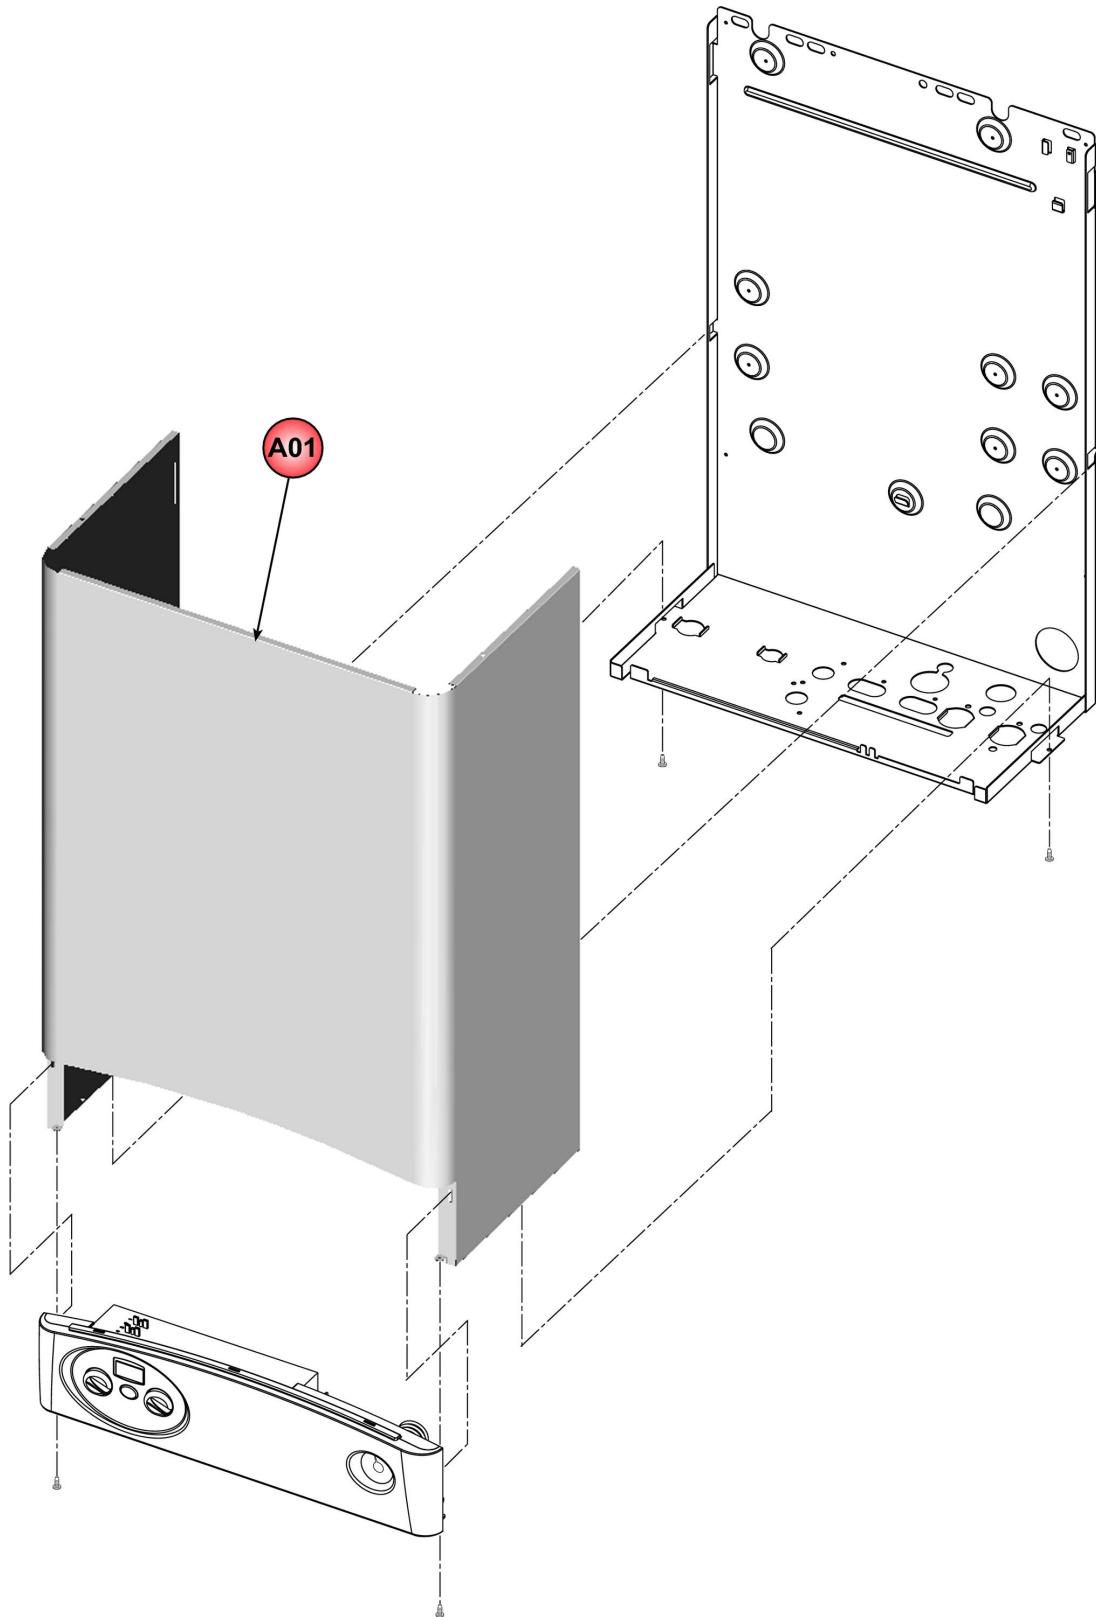

DOMICOMPACT F24 D

LISTA PEZZI DI RICAMBIO

SPARE PART LIST

ERSATZSTEILE

LIJST ONDERDELEN

LISTE PIECES DETACHES

LISTA PIEZAS DE REPUESTO

CODICE	EDIZIONE	MERCATO
30K0227004	01/04/2006	FR

LISTA PEZZI

POS.	CODICE	DESC.	QT.
A01	39812090	KIT MANTELLO (31113370)	1
B01	39812350	KIT MANOP.POT.Fm.A9 "FOL" (EX)	1
B02	39818210	KIT IDROMETRO (36402070)	1
B03	39812360	KIT CRUSCOTTO "DPY" (38516660)	1
B04	39812370	KIT CENTRALINA (36507811)	1
C01	39818560	KIT GUARN.CALD.Fm.A9-C9	1
C02	39812140	KIT VASO ESP.8Lt. (36800410)	1
C03	39819640	KIT PACCO LAM. (37404240)	1
C04	39818450	KIT POMPA AO/FX3FPL (39404220)	1
C05	39810230	KIT SONDA TEMP.SAN. (36200640)	1
C06	39818220	KIT 2 GALEGG.POMPA'05 Fm.A9	1
C07	39818550	KIT FLUSSOST.ELTEK Fm.A9	1
C08	39818260	KIT PRESSOST.H2O (39404710)	1
C10	39813010	KIT 5 REG.PORT.10Lt. (36902080)	1
C11	39813230	KIT 5 FILTRI FLUSS. (39402940)	1
C12	39818270	KIT VALV.SIC. (39404720)	1
D01	39808471	KIT PRESE (35101310-35101323)	1
D02	39817530	KIT DIAFRAMMA FUMI (32700890)	1
D03	39817510	KIT PRESS.DIFF.ARIA (36402050)	1
D04	39817540	KIT CURVA USC.FUMI (33301620)	1
D05	39817550	KIT VENTIL. (36601850)	1
D06	39811570	KIT ISOL.CAM.COMB.Sr.A2C4-A2F4	1
D07	39811330	KIT SPIA SILICONE (35102230)	1
D08	39812170	KIT ELETTRODO ACC. (36702581)	1
D09	39806950	KIT CASSETTO 12R. (37608130)	1
D10	39812190	KIT VALV.VGU 54A1109 (36800400)	1
D11	39805650	KIT TST.C.ARG.100°C (36400900)	1
D12	39810220	KIT SONDA TEMP.RISC. (36200540)	1
D13	39805760	KIT 12 UG.ES7 F.1,30 (EL)	1
D14	39804780	KIT 12 UG.ES7 F.0,77 (EL)	1
D15	39817560	KIT GUARN.+PRESA ARIA Sr.A9F4	1
D16	39808770	KIT 10 DIAFRAM.D.5,0 (34011770)	1