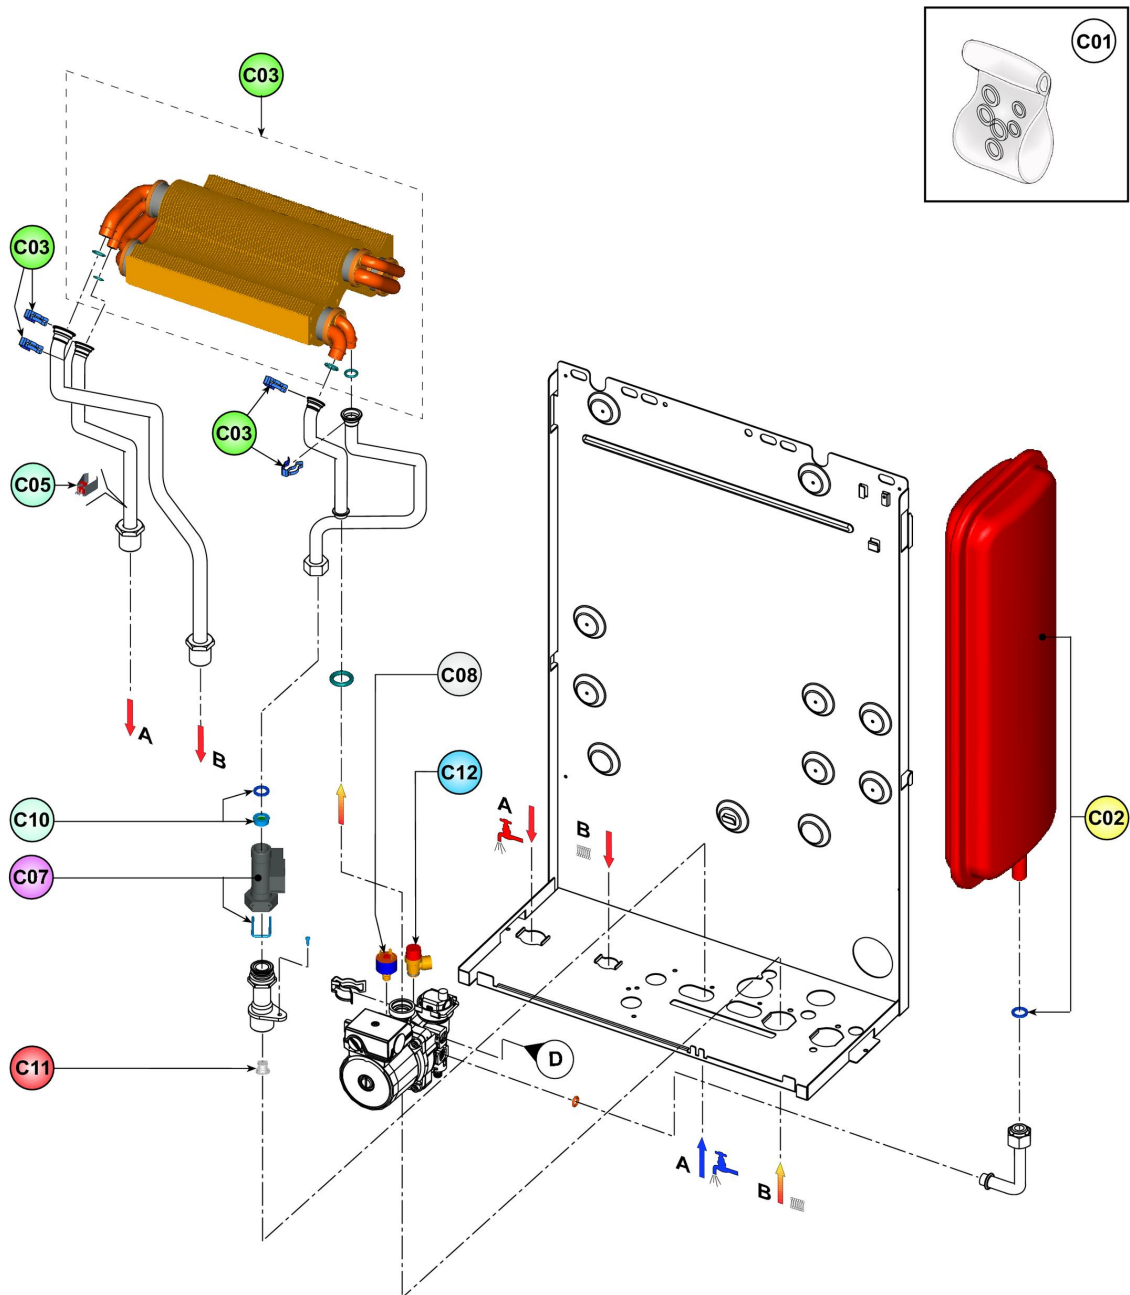

DOMICOMPACT F24 D

LISTA PEZZI DI RICAMBIO

SPARE PART LIST

ERSATZSTEILE

LIJST ONDERDELEN

LISTE PIECES DETACHES

LISTA PIEZAS DE REPUESTO

CODICE	EDIZIONE	MERCATO
30K0227004	01/04/2006	FR

LISTA PEZZI

POS.	CODICE	DESC.	QT.
A01	39812090	KIT MANTELLO (31113370)	1
B01	39812350	KIT MANOP.POT.Fm.A9 "FOL" (EX)	1
B02	39818210	KIT IDROMETRO (36402070)	1
B03	39812360	KIT CRUSCOTTO "DPY" (38516660)	1
B04	39812370	KIT CENTRALINA (36507811)	1
C01	39818560	KIT GUARN.CALD.Fm.A9-C9	1
C02	39812140	KIT VASO ESP.8Lt. (36800410)	1
C03	39819640	KIT PACCO LAM. (37404240)	1
C04	39818450	KIT POMPA AO/FX3FPL (39404220)	1
C05	39810230	KIT SONDA TEMP.SAN. (36200640)	1
C06	39818220	KIT 2 GALEGG.POMPA'05 Fm.A9	1
C07	39818550	KIT FLUSSOST.ELTEK Fm.A9	1
C08	39818260	KIT PRESSOST.H2O (39404710)	1
C10	39813010	KIT 5 REG.PORT.10Lt. (36902080)	1
C11	39813230	KIT 5 FILTRI FLUSS. (39402940)	1
C12	39818270	KIT VALV.SIC. (39404720)	1
D01	39808471	KIT PRESE (35101310-35101323)	1
D02	39817530	KIT DIAFRAMMA FUMI (32700890)	1
D03	39817510	KIT PRESS.DIFF.ARIA (36402050)	1
D04	39817540	KIT CURVA USC.FUMI (33301620)	1
D05	39817550	KIT VENTIL. (36601850)	1
D06	39811570	KIT ISOL.CAM.COMB.Sr.A2C4-A2F4	1
D07	39811330	KIT SPIA SILICONE (35102230)	1
D08	39812170	KIT ELETTRODO ACC. (36702581)	1
D09	39806950	KIT CASSETTO 12R. (37608130)	1
D10	39812190	KIT VALV.VGU 54A1109 (36800400)	1
D11	39805650	KIT TST.C.ARG.100°C (36400900)	1
D12	39810220	KIT SONDA TEMP.RISC. (36200540)	1
D13	39805760	KIT 12 UG.ES7 F.1,30 (EL)	1
D14	39804780	KIT 12 UG.ES7 F.0,77 (EL)	1
D15	39817560	KIT GUARN.+PRESA ARIA Sr.A9F4	1
D16	39808770	KIT 10 DIAFRAM.D.5,0 (34011770)	1