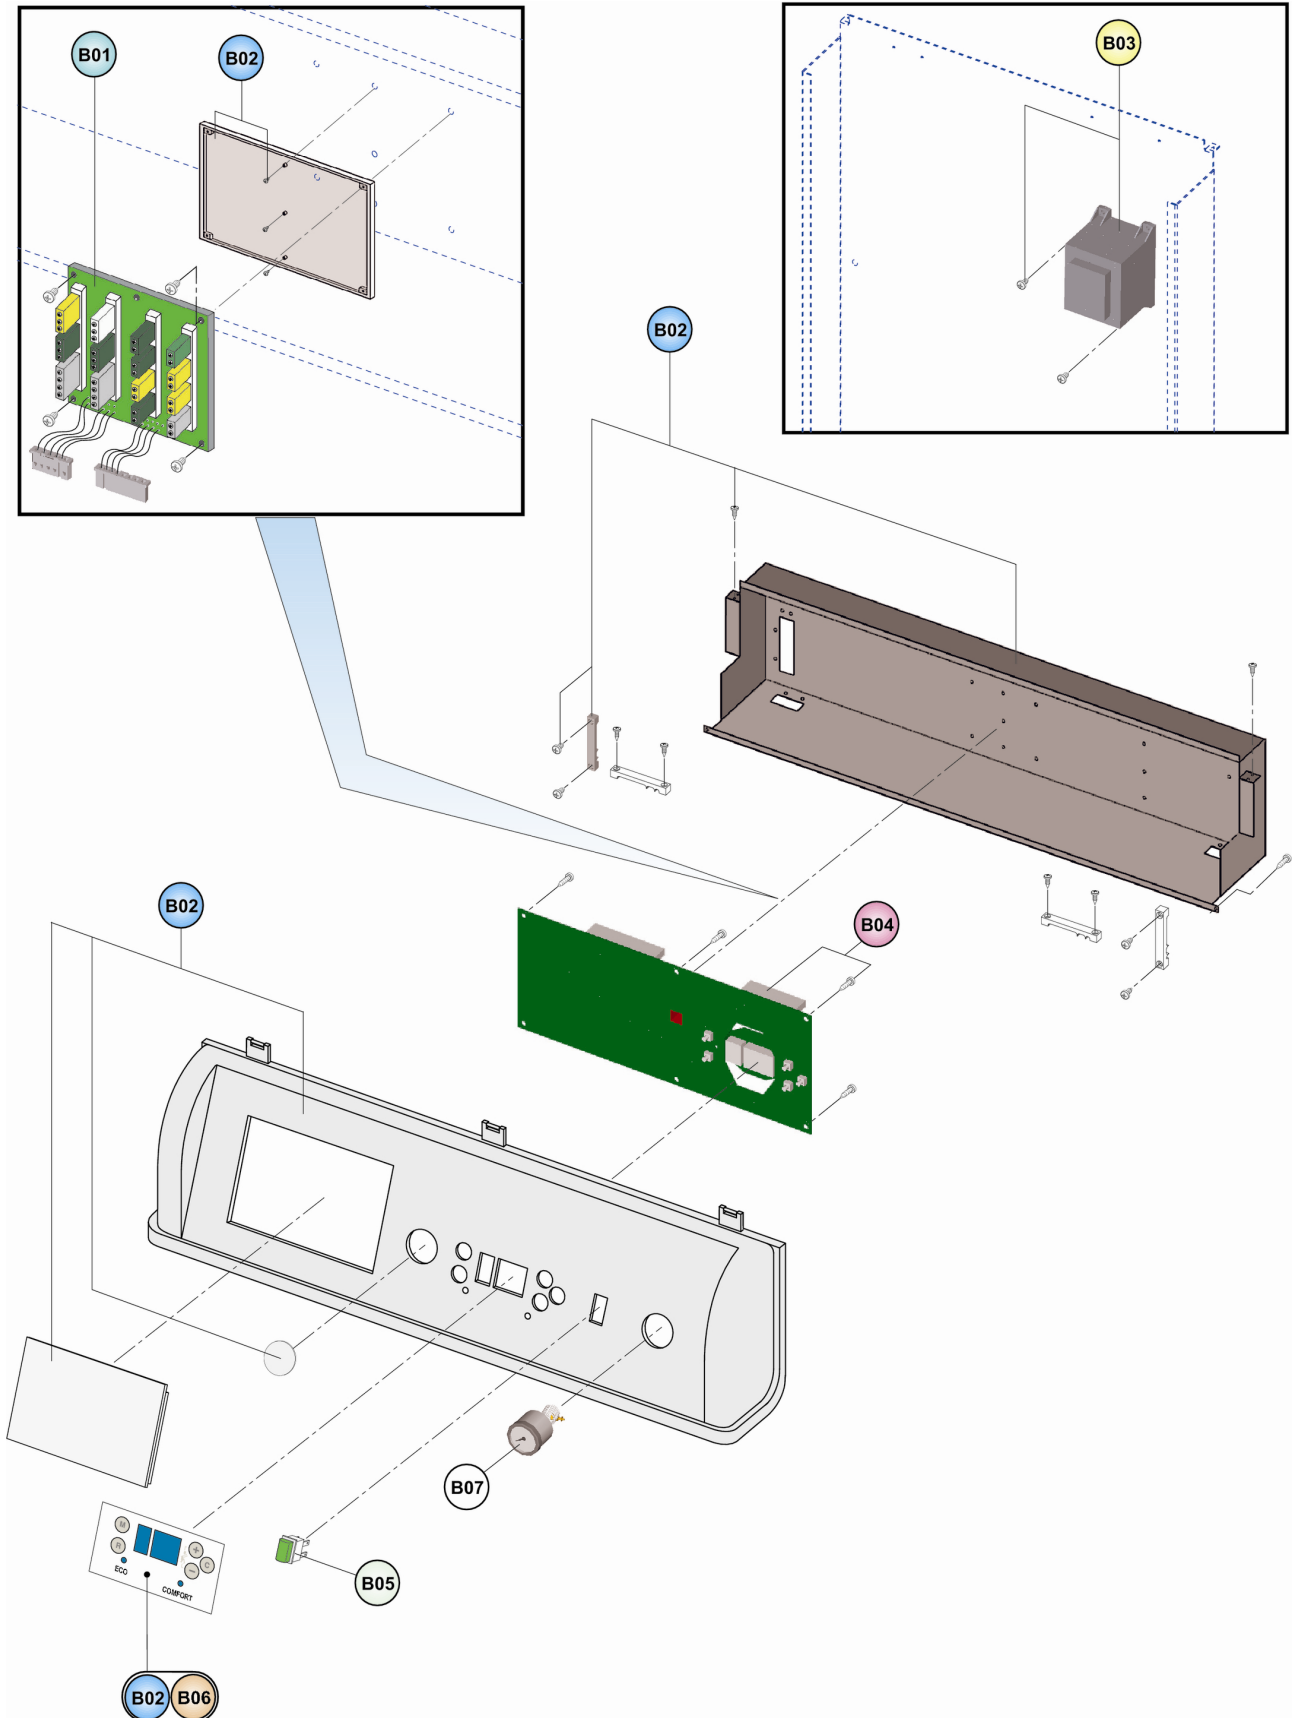

ECONCEPT KOMBI 35

ECONCEPT KOMBI 35

ECONCEPT KOMBI 35

ECONCEPT KOMBI 35

LISTA PEZZI

POS.	CODICE	DESC.	QT.
A01	39811090	KIT COPER. (37042700-37042710)	1.000
A02	39811350	KIT FIANCO SUP.P.SX.(37042490)	1.000
A03	39811100	KIT FIANCO SUP.A.SX.(37042510)	1.000
A04	39811110	KIT FIANCO SUP.P.DX.(37042480)	1.000
A05	39811120	KIT FIANCO SUP.A.DX.(37042500)	1.000
A06	39811200	KIT COPERCHIO CRUSC.(35008070)	1.000
A07	39811150	KIT PANN.A.SUP. Fol(37042520)	1.000
A08	39811160	KIT PANNELLO A.INF. (37042530)	1.000
A09	39811140	KIT FIANCO INF.SX. (37042470)	1.000
A10	39811130	KIT FIANCO INF.DX. (37042460)	1.000
B01	39811220	KIT INTERFAC.THETA (39404360)	1.000
B02	39811190	KIT CRUSCOTTO Lg600 (35010940)	1.000
B03	39809420	KIT TRASFORM. (36702760)	1.000
B04	39807004	KIT SCHEDA DMF04D (38321370)	1.000
B05	39811480	KIT 5 PULSANTI (36100460)	1.000
B06	39819450	KIT 5 MASCHERINE (35009071)	1.000
B07	39811240	KIT IDROM.0-4bar (36400280)	1.000
C01	39814300	KIT SEPARATORE ARIA (38419270)	1.000
C02	39810650	KIT VASO ESP.12Lt. (36800170)	1.000
C03	39806180	KIT PRESSOSTATO H2O (36401930)	1.000
C04	39800130	KIT VALV.SIC.MF1/2" (36900660)	1.000
C05	39809540	KIT 2 GUARNIZ.CON. (35100000)	1.000
C06	39811270	KIT VALV.RIT.3/4" (36901970)	1.000
C07	39806510	KIT POMPA (36601311)	1.000
C08	39808980	KIT RUB.3/8" Tp.5014(36901470)	1.000
C09	39810450	KIT POMPA (36601631)	1.000
C10	39811230	KIT VALV.BY-PASS (36902020)	1.000
C11	39810320	KIT RUBIN.SCARICO (36901630)	1.000
C12	39812950	KIT SONDA TEMP. (38320020)	1.000
C13	39811280	KIT BOILER 130Lt. (37704750)	1.000
C14	39805650	KIT TST.C.ARG.100°C (36400900)	1.000
C15	39811260	KIT VASO ESP.4Lt. (36800370)	1.000
C16	39809010	KIT RUBIN.1/2" (36900700)	1.000
C17	39806670	KIT SONDA TEMP. (36200490)	1.000
C18	39814290	KIT V/ARIA 1/2 (36900240)	1.000
D01	39812970	KIT MOTORE VALV.3V. (36902040)	1.000
D02	39823060	KIT TST.C.ARG.60°C (36402270)	1.000
D03	39811290	KIT VALV.3V.1"1/4 (36902030)	1.000
D04	39810330	KIT VALV.N/R 1"-3/4"(36900350)	1.000
D05	39810940	KIT VALV.3V.3/4"M. (36900451)	1.000
D06	39811300	KIT V/RIT.3/4" (36902090)	1.000
E01	39809520	KIT PACCO LAM. (37400100)	1.000
E02	39811320	KIT VALV.GAS VK4115V(36802630)	1.000
E03	39808600	KIT CENTRALINA (36507050)	1.000
E04	39811340	KIT SIFONE COMPL. (35102170)	1.000
E05	39810640	KIT ACCENDIT.NORTON (36702500)	1.000
E06	39806200	KIT Elettrodo RIVEL.(36702634)	1.000
E07	39810340	KIT SONDA FUMI (36200740)	1.000
E08	39810670	KIT BRUC.CERAM. (37608320)	1.000
E09	39811580	KIT UG.ARIA D.22,5 (32203550)	1.000
E10	39811600	KIT UG.GAS gpl D4,40(32203571)	1.000
E11	39811730	KIT UG.GAS m. D6,10(32203531)	1.000
E12	39809450	KIT VENTIL. (36601620)	1.000
E13	39806570	KIT PORTA VASCA (32913090)	1.000
E14	39811330	KIT SPIA SILICONE (35102690)	1.000
E15	39807860	KIT GUARNIZ.SIFONE (35101700)	1.000