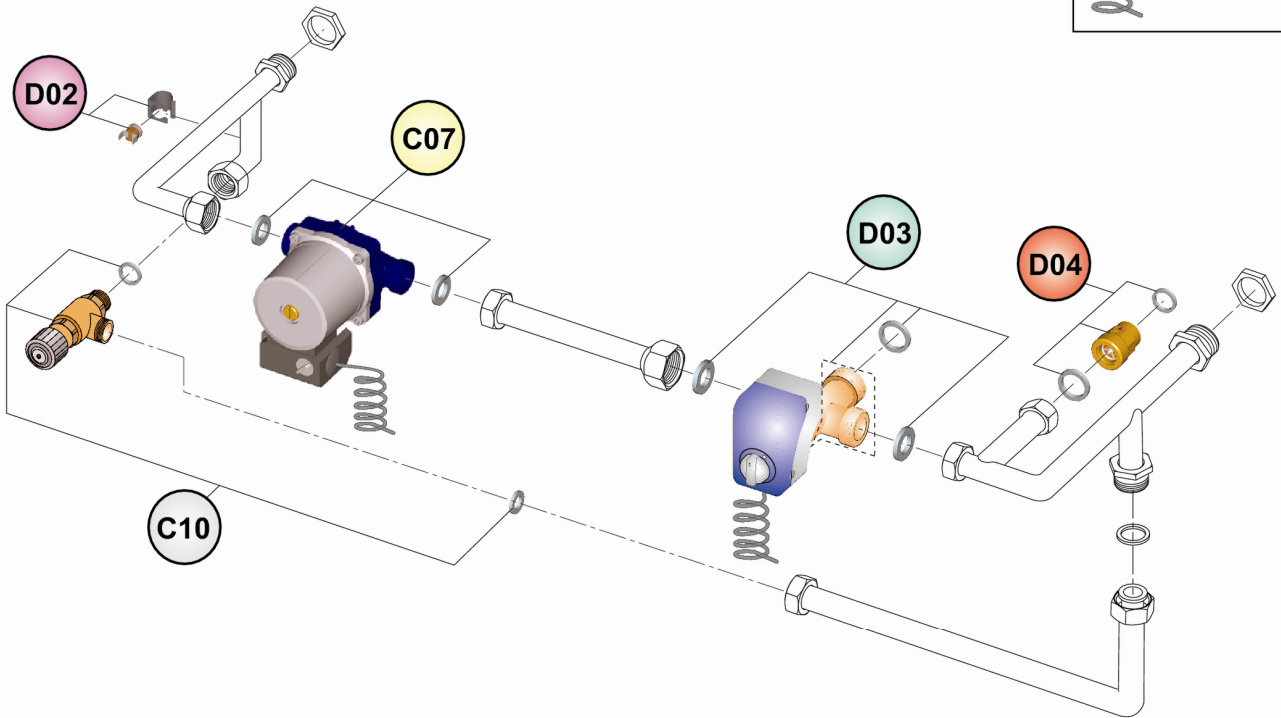

ECONCEPT KOMBI 35

ECONCEPT KOMBI 35

ECONCEPT KOMBI 35

ECONCEPT KOMBI 35

LISTA PEZZI

POS.	CODICE	DESC.	QT.
A01	39811090	KIT COPER. (37042700-37042710)	1.000
A02	39811350	KIT FIANCO SUP.P.SX.(37042490)	1.000
A03	39811100	KIT FIANCO SUP.A.SX.(37042510)	1.000
A04	39811110	KIT FIANCO SUP.P.DX.(37042480)	1.000
A05	39811120	KIT FIANCO SUP.A.DX.(37042500)	1.000
A06	39811200	KIT COPERCHIO CRUSC.(35008070)	1.000
A07	39811150	KIT PANN.A.SUP. Fol(37042520)	1.000
A08	39811160	KIT PANNELLO A.INF. (37042530)	1.000
A09	39811140	KIT FIANCO INF.SX. (37042470)	1.000
A10	39811130	KIT FIANCO INF.DX. (37042460)	1.000
B01	39811220	KIT INTERFAC.THETA (39404360)	1.000
B02	39811190	KIT CRUSCOTTO Lg600 (35010940)	1.000
B03	39809420	KIT TRASFORM. (36702760)	1.000
B04	39807004	KIT SCHEDA DMF04D (38321370)	1.000
B05	39811480	KIT 5 PULSANTI (36100460)	1.000
B06	39819450	KIT 5 MASCHERINE (35009071)	1.000
B07	39811240	KIT IDROM.0-4bar (36400280)	1.000
C01	39814300	KIT SEPARATORE ARIA (38419270)	1.000
C02	39810650	KIT VASO ESP.12Lt. (36800170)	1.000
C03	39806180	KIT PRESSOSTATO H2O (36401930)	1.000
C04	39800130	KIT VALV.SIC.MF1/2" (36900660)	1.000
C05	39809540	KIT 2 GUARNIZ.CON. (35100000)	1.000
C06	39811270	KIT VALV.RIT.3/4" (36901970)	1.000
C07	39806510	KIT POMPA (36601311)	1.000
C08	39808980	KIT RUB.3/8" Tp.5014(36901470)	1.000
C09	39810450	KIT POMPA (36601631)	1.000
C10	39811230	KIT VALV.BY-PASS (36902020)	1.000
C11	39810320	KIT RUBIN.SCARICO (36901630)	1.000
C12	39812950	KIT SONDA TEMP. (38320020)	1.000
C13	39811280	KIT BOILER 130Lt. (37704750)	1.000
C14	39805650	KIT TST.C.ARG.100°C (36400900)	1.000
C15	39811260	KIT VASO ESP.4Lt. (36800370)	1.000
C16	39809010	KIT RUBIN.1/2" (36900700)	1.000
C17	39806670	KIT SONDA TEMP. (36200490)	1.000
C18	39814290	KIT V/ARIA 1/2 (36900240)	1.000
D01	39812970	KIT MOTORE VALV.3V. (36902040)	1.000
D02	39823060	KIT TST.C.ARG.60°C (36402270)	1.000
D03	39811290	KIT VALV.3V.1"1/4 (36902030)	1.000
D04	39810330	KIT VALV.N/R 1"-3/4"(36900350)	1.000
D05	39810940	KIT VALV.3V.3/4"M. (36900451)	1.000
D06	39811300	KIT V/RIT.3/4" (36902090)	1.000
E01	39809520	KIT PACCO LAM. (37400100)	1.000
E02	39811320	KIT VALV.GAS VK4115V(36802630)	1.000
E03	39808600	KIT CENTRALINA (36507050)	1.000
E04	39811340	KIT SIFONE COMPL. (35102170)	1.000
E05	39810640	KIT ACCENDIT.NORTON (36702500)	1.000
E06	39806200	KIT Elettrodo RIVEL.(36702634)	1.000
E07	39810340	KIT SONDA FUMI (36200740)	1.000
E08	39810670	KIT BRUC.CERAM. (37608320)	1.000
E09	39811580	KIT UG.ARIA D.22,5 (32203550)	1.000
E10	39811600	KIT UG.GAS gpl D4,40(32203571)	1.000
E11	39811730	KIT UG.GAS m. D6,10(32203531)	1.000
E12	39809450	KIT VENTIL. (36601620)	1.000
E13	39806570	KIT PORTA VASCA (32913090)	1.000
E14	39811330	KIT SPIA SILICONE (35102690)	1.000
E15	39807860	KIT GUARNIZ.SIFONE (35101700)	1.000