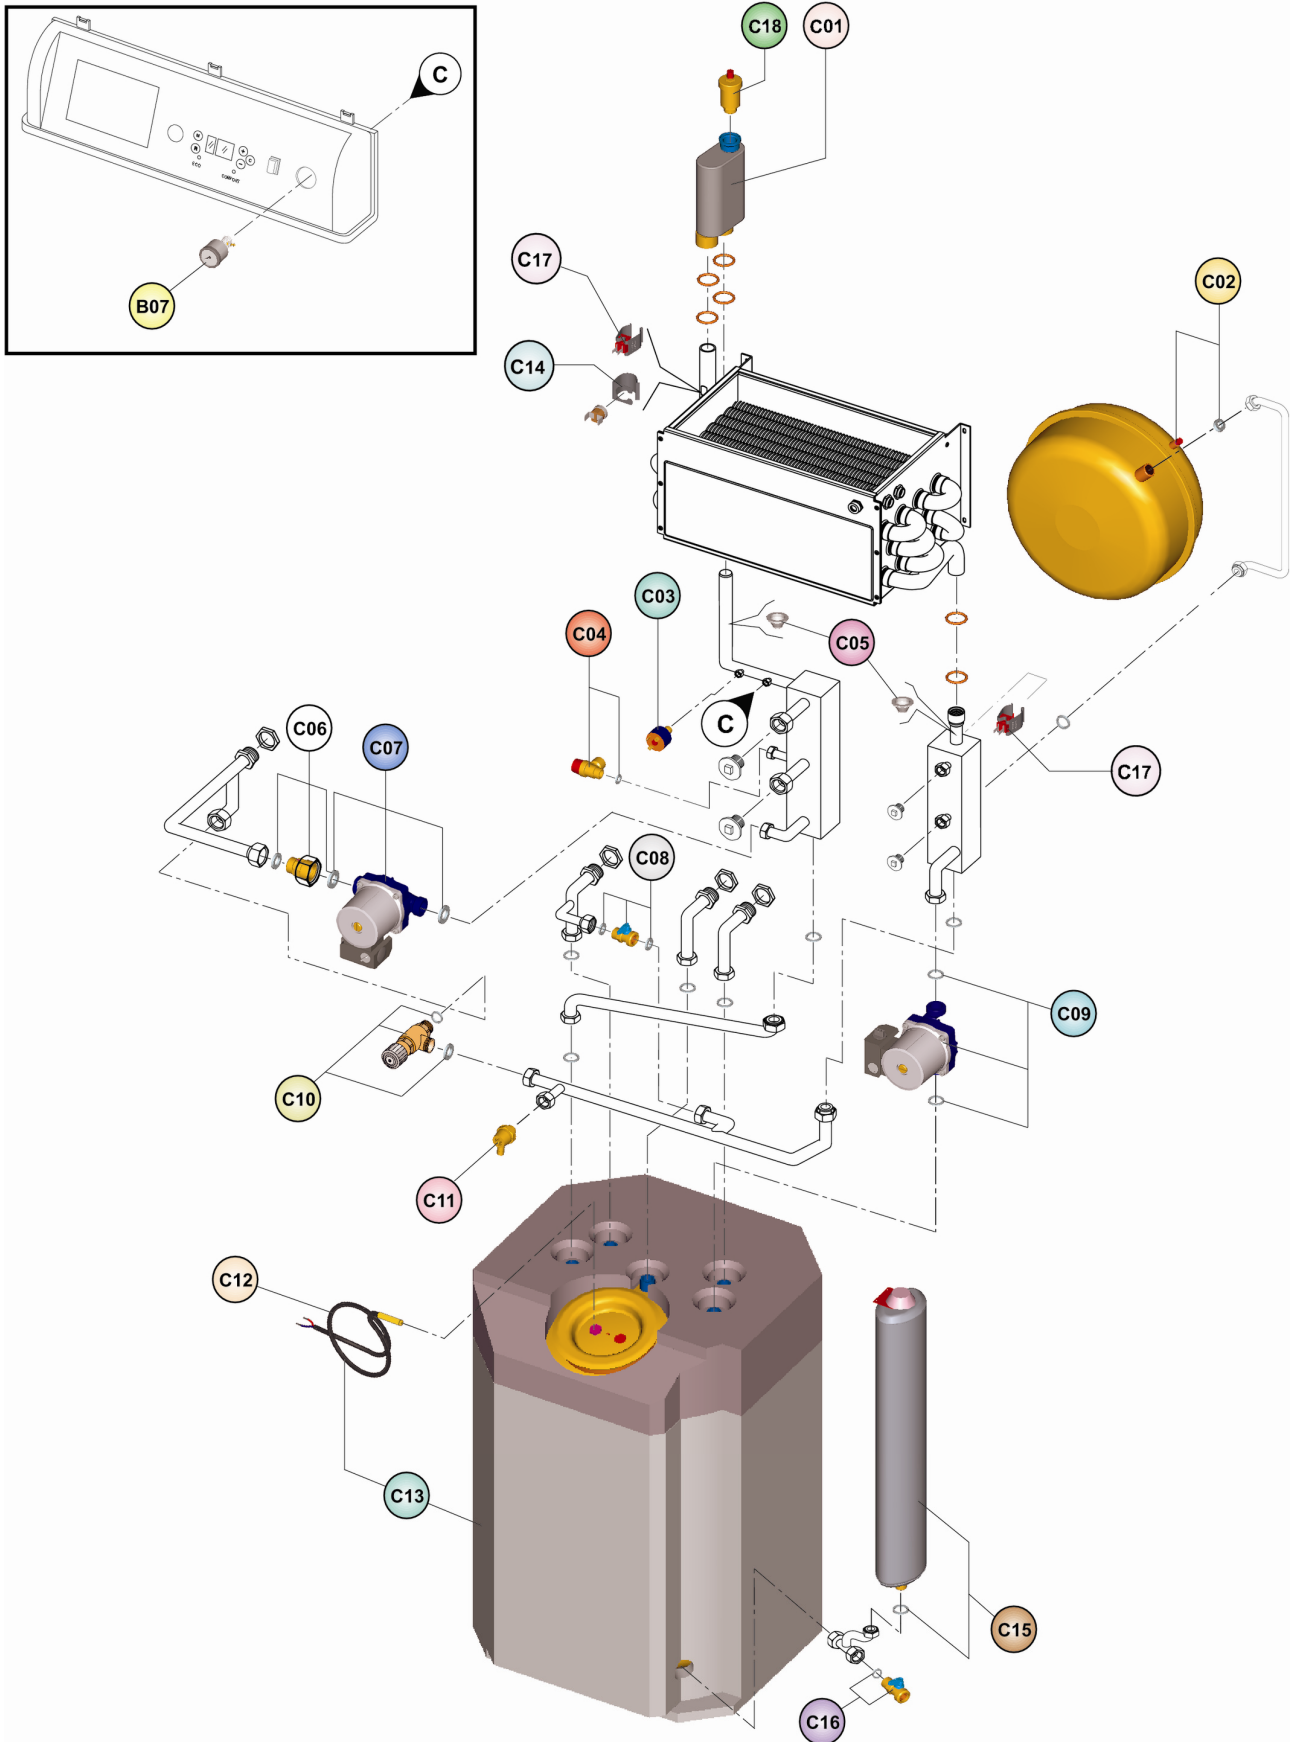

ECONCEPT KOMBI 35

ECONCEPT KOMBI 35

ECONCEPT KOMBI 35

ECONCEPT KOMBI 35

LISTA PEZZI

POS.	CODICE	DESC.	QT.
A01	39811090	KIT COPER. (37042700-37042710)	1.000
A02	39811350	KIT FIANCO SUP.P.SX.(37042490)	1.000
A03	39811100	KIT FIANCO SUP.A.SX.(37042510)	1.000
A04	39811110	KIT FIANCO SUP.P.DX.(37042480)	1.000
A05	39811120	KIT FIANCO SUP.A.DX.(37042500)	1.000
A06	39811200	KIT COPERCHIO CRUSC.(35008070)	1.000
A07	39811150	KIT PANN.A.SUP. Fol(37042520)	1.000
A08	39811160	KIT PANNELLO A.INF. (37042530)	1.000
A09	39811140	KIT FIANCO INF.SX. (37042470)	1.000
A10	39811130	KIT FIANCO INF.DX. (37042460)	1.000
B01	39811220	KIT INTERFAC.THETA (39404360)	1.000
B02	39811190	KIT CRUSCOTTO Lg600 (35010940)	1.000
B03	39809420	KIT TRASFORM. (36702760)	1.000
B04	39807004	KIT SCHEDA DMF04D (38321370)	1.000
B05	39811480	KIT 5 PULSANTI (36100460)	1.000
B06	39819450	KIT 5 MASCHERINE (35009071)	1.000
B07	39811240	KIT IDROM.0-4bar (36400280)	1.000
C01	39814300	KIT SEPARATORE ARIA (38419270)	1.000
C02	39810650	KIT VASO ESP.12Lt. (36800170)	1.000
C03	39806180	KIT PRESSOSTATO H2O (36401930)	1.000
C04	39800130	KIT VALV.SIC.MF1/2" (36900660)	1.000
C05	39809540	KIT 2 GUARNIZ.CON. (35100000)	1.000
C06	39811270	KIT VALV.RIT.3/4" (36901970)	1.000
C07	39806510	KIT POMPA (36601311)	1.000
C08	39808980	KIT RUB.3/8" Tp.5014(36901470)	1.000
C09	39810450	KIT POMPA (36601631)	1.000
C10	39811230	KIT VALV.BY-PASS (36902020)	1.000
C11	39810320	KIT RUBIN.SCARICO (36901630)	1.000
C12	39812950	KIT SONDA TEMP. (38320020)	1.000
C13	39811280	KIT BOILER 130Lt. (37704750)	1.000
C14	39805650	KIT TST.C.ARG.100°C (36400900)	1.000
C15	39811260	KIT VASO ESP.4Lt. (36800370)	1.000
C16	39809010	KIT RUBIN.1/2" (36900700)	1.000
C17	39806670	KIT SONDA TEMP. (36200490)	1.000
C18	39814290	KIT V/ARIA 1/2 (36900240)	1.000
D01	39812970	KIT MOTORE VALV.3V. (36902040)	1.000
D02	39823060	KIT TST.C.ARG.60°C (36402270)	1.000
D03	39811290	KIT VALV.3V.1"1/4 (36902030)	1.000
D04	39810330	KIT VALV.N/R 1"-3/4"(36900350)	1.000
D05	39810940	KIT VALV.3V.3/4"M. (36900451)	1.000
D06	39811300	KIT V/RIT.3/4" (36902090)	1.000
E01	39809520	KIT PACCO LAM. (37400100)	1.000
E02	39811320	KIT VALV.GAS VK4115V(36802630)	1.000
E03	39808600	KIT CENTRALINA (36507050)	1.000
E04	39811340	KIT SIFONE COMPL. (35102170)	1.000
E05	39810640	KIT ACCENDIT.NORTON (36702500)	1.000
E06	39806200	KIT Elettrodo RIVEL.(36702634)	1.000
E07	39810340	KIT SONDA FUMI (36200740)	1.000
E08	39810670	KIT BRUC.CERAM. (37608320)	1.000
E09	39811580	KIT UG.ARIA D.22,5 (32203550)	1.000
E10	39811600	KIT UG.GAS gpl D4,40(32203571)	1.000
E11	39811730	KIT UG.GAS m. D6,10(32203531)	1.000
E12	39809450	KIT VENTIL. (36601620)	1.000
E13	39806570	KIT PORTA VASCA (32913090)	1.000
E14	39811330	KIT SPIA SILICONE (35102690)	1.000
E15	39807860	KIT GUARNIZ.SIFONE (35101700)	1.000