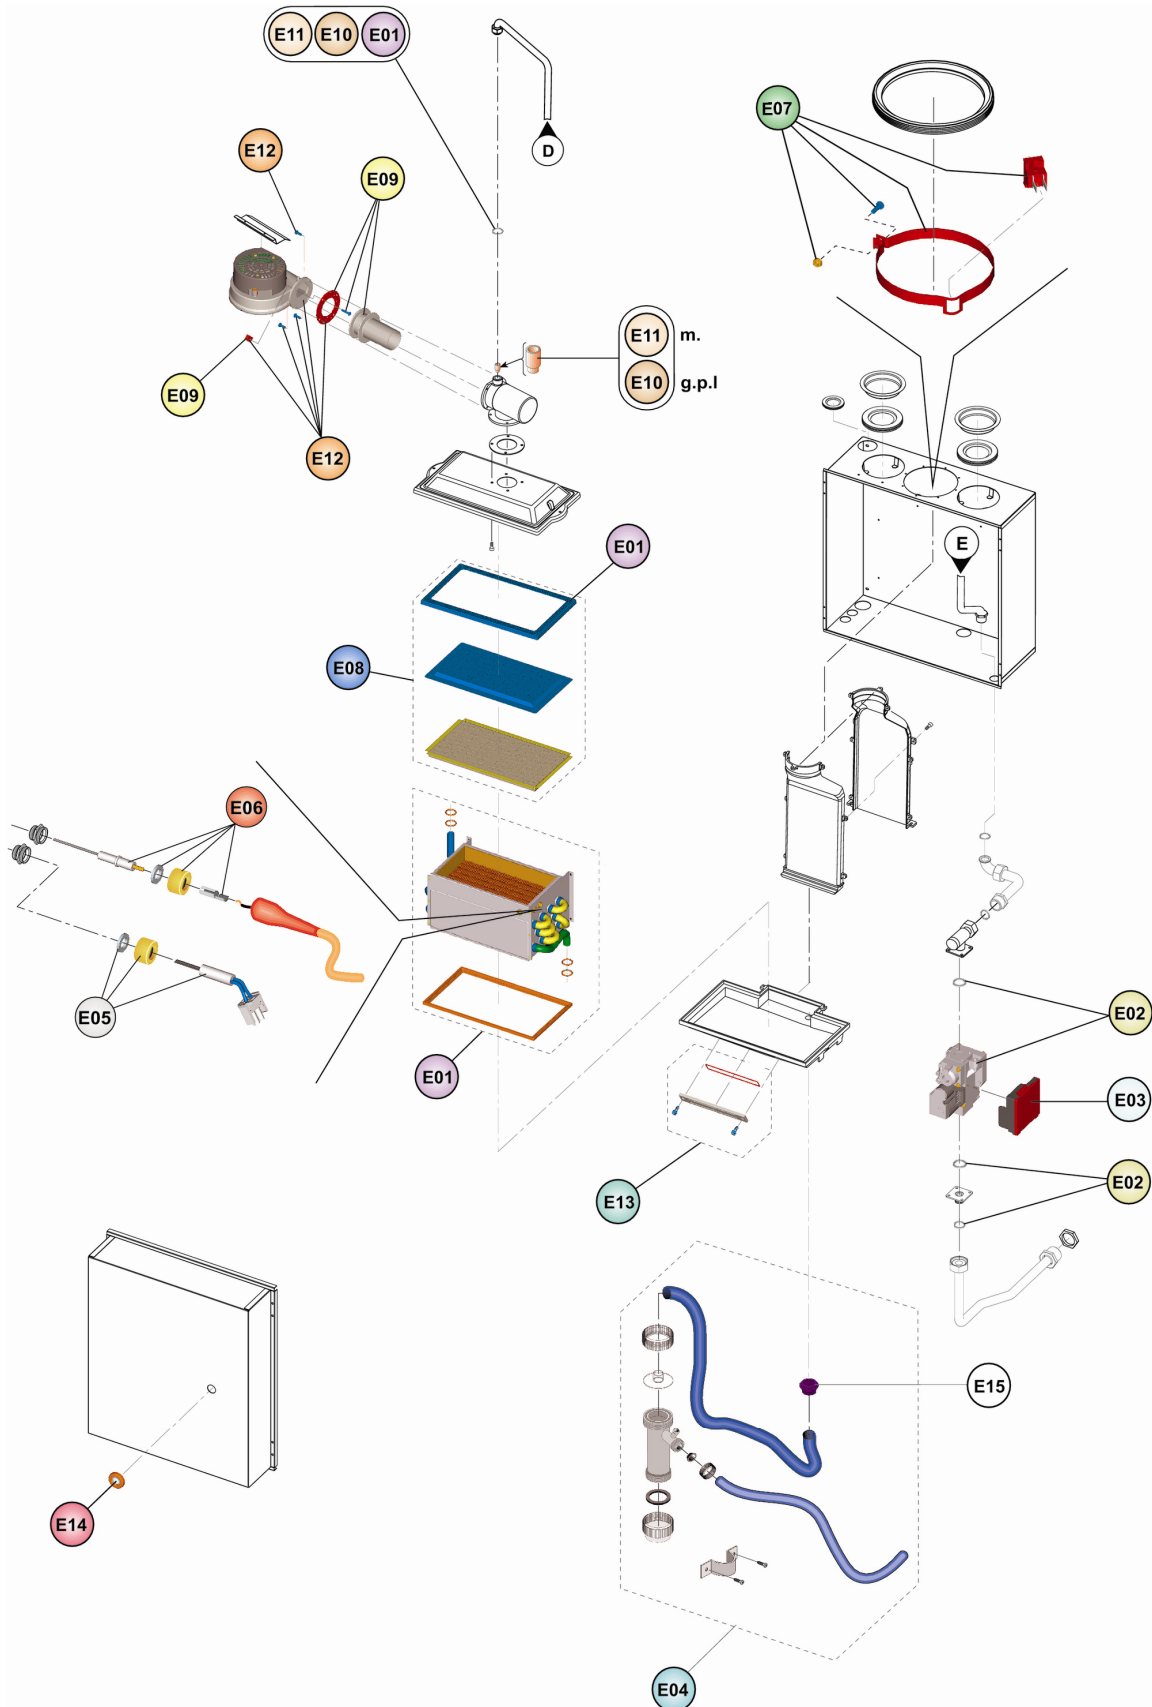

ECONCEPT KOMBI 35

ECONCEPT KOMBI 35

ECONCEPT KOMBI 35

ECONCEPT KOMBI 35

LISTA PEZZI

POS.	CODICE	DESC.	QT.
A01	39811090	KIT COPER. (37042700-37042710)	1.000
A02	39811350	KIT FIANCO SUP.P.SX.(37042490)	1.000
A03	39811100	KIT FIANCO SUP.A.SX.(37042510)	1.000
A04	39811110	KIT FIANCO SUP.P.DX.(37042480)	1.000
A05	39811120	KIT FIANCO SUP.A.DX.(37042500)	1.000
A06	39811200	KIT COPERCHIO CRUSC.(35008070)	1.000
A07	39811150	KIT PANN.A.SUP. Fol(37042520)	1.000
A08	39811160	KIT PANNELLO A.INF. (37042530)	1.000
A09	39811140	KIT FIANCO INF.SX. (37042470)	1.000
A10	39811130	KIT FIANCO INF.DX. (37042460)	1.000
B01	39811220	KIT INTERFAC.THETA (39404360)	1.000
B02	39811190	KIT CRUSCOTTO Lg600 (35010940)	1.000
B03	39809420	KIT TRASFORM. (36702760)	1.000
B04	39807004	KIT SCHEDA DMF04D (38321370)	1.000
B05	39811480	KIT 5 PULSANTI (36100460)	1.000
B06	39819450	KIT 5 MASCHERINE (35009071)	1.000
B07	39811240	KIT IDROM.0-4bar (36400280)	1.000
C01	39814300	KIT SEPARATORE ARIA (38419270)	1.000
C02	39810650	KIT VASO ESP.12Lt. (36800170)	1.000
C03	39806180	KIT PRESSOSTATO H2O (36401930)	1.000
C04	39800130	KIT VALV.SIC.MF1/2" (36900660)	1.000
C05	39809540	KIT 2 GUARNIZ.CON. (35100000)	1.000
C06	39811270	KIT VALV.RIT.3/4" (36901970)	1.000
C07	39806510	KIT POMPA (36601311)	1.000
C08	39808980	KIT RUB.3/8" Tp.5014(36901470)	1.000
C09	39810450	KIT POMPA (36601631)	1.000
C10	39811230	KIT VALV.BY-PASS (36902020)	1.000
C11	39810320	KIT RUBIN.SCARICO (36901630)	1.000
C12	39812950	KIT SONDA TEMP. (38320020)	1.000
C13	39811280	KIT BOILER 130Lt. (37704750)	1.000
C14	39805650	KIT TST.C.ARG.100°C (36400900)	1.000
C15	39811260	KIT VASO ESP.4Lt. (36800370)	1.000
C16	39809010	KIT RUBIN.1/2" (36900700)	1.000
C17	39806670	KIT SONDA TEMP. (36200490)	1.000
C18	39814290	KIT V/ARIA 1/2 (36900240)	1.000
D01	39812970	KIT MOTORE VALV.3V. (36902040)	1.000
D02	39823060	KIT TST.C.ARG.60°C (36402270)	1.000
D03	39811290	KIT VALV.3V.1"1/4 (36902030)	1.000
D04	39810330	KIT VALV.N/R 1"-3/4"(36900350)	1.000
D05	39810940	KIT VALV.3V.3/4"M. (36900451)	1.000
D06	39811300	KIT V/RIT.3/4" (36902090)	1.000
E01	39809520	KIT PACCO LAM. (37400100)	1.000
E02	39811320	KIT VALV.GAS VK4115V(36802630)	1.000
E03	39808600	KIT CENTRALINA (36507050)	1.000
E04	39811340	KIT SIFONE COMPL. (35102170)	1.000
E05	39810640	KIT ACCENDIT.NORTON (36702500)	1.000
E06	39806200	KIT Elettrodo RIVEL.(36702634)	1.000
E07	39810340	KIT SONDA FUMI (36200740)	1.000
E08	39810670	KIT BRUC.CERAM. (37608320)	1.000
E09	39811580	KIT UG.ARIA D.22,5 (32203550)	1.000
E10	39811600	KIT UG.GAS gpl D4,40(32203571)	1.000
E11	39811730	KIT UG.GAS m. D6,10(32203531)	1.000
E12	39809450	KIT VENTIL. (36601620)	1.000
E13	39806570	KIT PORTA VASCA (32913090)	1.000
E14	39811330	KIT SPIA SILICONE (35102690)	1.000
E15	39807860	KIT GUARNIZ.SIFONE (35101700)	1.000