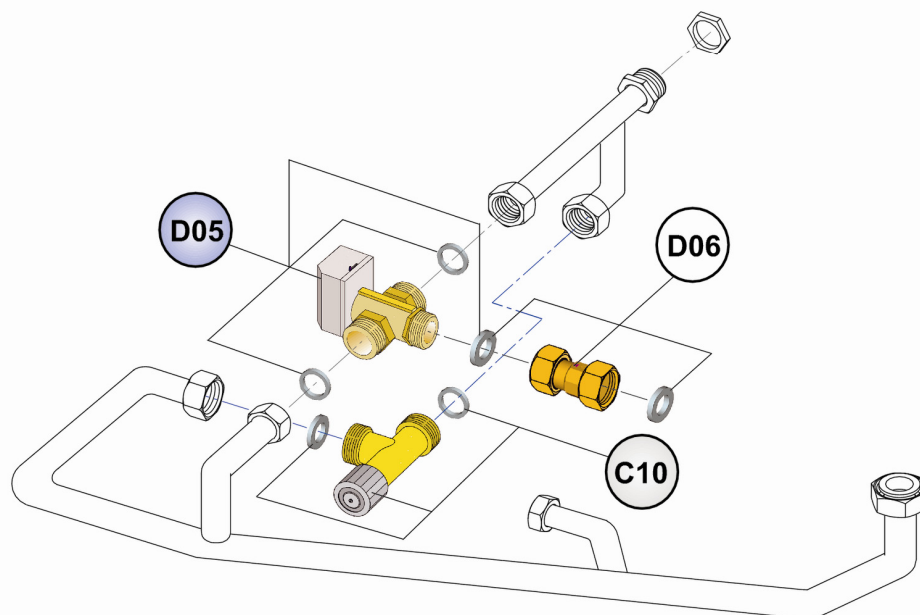

ECONCEPT KOMBI 35

ECONCEPT KOMBI 35

ECONCEPT KOMBI 35

ECONCEPT KOMBI 35

LISTA PEZZI

POS.	CODICE	DESC.	QT.
A01	39811090	KIT COPER. (37042700-37042710)	1.000
A02	39811350	KIT FIANCO SUP.P.SX.(37042490)	1.000
A03	39811100	KIT FIANCO SUP.A.SX.(37042510)	1.000
A04	39811110	KIT FIANCO SUP.P.DX.(37042480)	1.000
A05	39811120	KIT FIANCO SUP.A.DX.(37042500)	1.000
A06	39811200	KIT COPERCHIO CRUSC.(35008070)	1.000
A07	39811150	KIT PANN.A.SUP. Fol(37042520)	1.000
A08	39811160	KIT PANNELLO A.INF. (37042530)	1.000
A09	39811140	KIT FIANCO INF.SX. (37042470)	1.000
A10	39811130	KIT FIANCO INF.DX. (37042460)	1.000
B01	39811220	KIT INTERFAC.THETA (39404360)	1.000
B02	39811190	KIT CRUSCOTTO Lg600 (35010940)	1.000
B03	39809420	KIT TRASFORM. (36702760)	1.000
B04	39807004	KIT SCHEDA DMF04D (38321370)	1.000
B05	39811480	KIT 5 PULSANTI (36100460)	1.000
B06	39819450	KIT 5 MASCHERINE (35009071)	1.000
B07	39811240	KIT IDROM.0-4bar (36400280)	1.000
C01	39814300	KIT SEPARATORE ARIA (38419270)	1.000
C02	39810650	KIT VASO ESP.12Lt. (36800170)	1.000
C03	39806180	KIT PRESSOSTATO H2O (36401930)	1.000
C04	39800130	KIT VALV.SIC.MF1/2" (36900660)	1.000
C05	39809540	KIT 2 GUARNIZ.CON. (35100000)	1.000
C06	39811270	KIT VALV.RIT.3/4" (36901970)	1.000
C07	39806510	KIT POMPA (36601311)	1.000
C08	39808980	KIT RUB.3/8" Tp.5014(36901470)	1.000
C09	39810450	KIT POMPA (36601631)	1.000
C10	39811230	KIT VALV.BY-PASS (36902020)	1.000
C11	39810320	KIT RUBIN.SCARICO (36901630)	1.000
C12	39812950	KIT SONDA TEMP. (38320020)	1.000
C13	39811280	KIT BOILER 130Lt. (37704750)	1.000
C14	39805650	KIT TST.C.ARG.100°C (36400900)	1.000
C15	39811260	KIT VASO ESP.4Lt. (36800370)	1.000
C16	39809010	KIT RUBIN.1/2" (36900700)	1.000
C17	39806670	KIT SONDA TEMP. (36200490)	1.000
C18	39814290	KIT V/ARIA 1/2 (36900240)	1.000
D01	39812970	KIT MOTORE VALV.3V. (36902040)	1.000
D02	39823060	KIT TST.C.ARG.60°C (36402270)	1.000
D03	39811290	KIT VALV.3V.1"1/4 (36902030)	1.000
D04	39810330	KIT VALV.N/R 1"-3/4"(36900350)	1.000
D05	39810940	KIT VALV.3V.3/4"M. (36900451)	1.000
D06	39811300	KIT V/RIT.3/4" (36902090)	1.000
E01	39809520	KIT PACCO LAM. (37400100)	1.000
E02	39811320	KIT VALV.GAS VK4115V(36802630)	1.000
E03	39808600	KIT CENTRALINA (36507050)	1.000
E04	39811340	KIT SIFONE COMPL. (35102170)	1.000
E05	39810640	KIT ACCENDIT.NORTON (36702500)	1.000
E06	39806200	KIT Elettrodo RIVEL.(36702634)	1.000
E07	39810340	KIT SONDA FUMI (36200740)	1.000
E08	39810670	KIT BRUC.CERAM. (37608320)	1.000
E09	39811580	KIT UG.ARIA D.22,5 (32203550)	1.000
E10	39811600	KIT UG.GAS gpl D4,40(32203571)	1.000
E11	39811730	KIT UG.GAS m. D6,10(32203531)	1.000
E12	39809450	KIT VENTIL. (36601620)	1.000
E13	39806570	KIT PORTA VASCA (32913090)	1.000
E14	39811330	KIT SPIA SILICONE (35102690)	1.000
E15	39807860	KIT GUARNIZ.SIFONE (35101700)	1.000