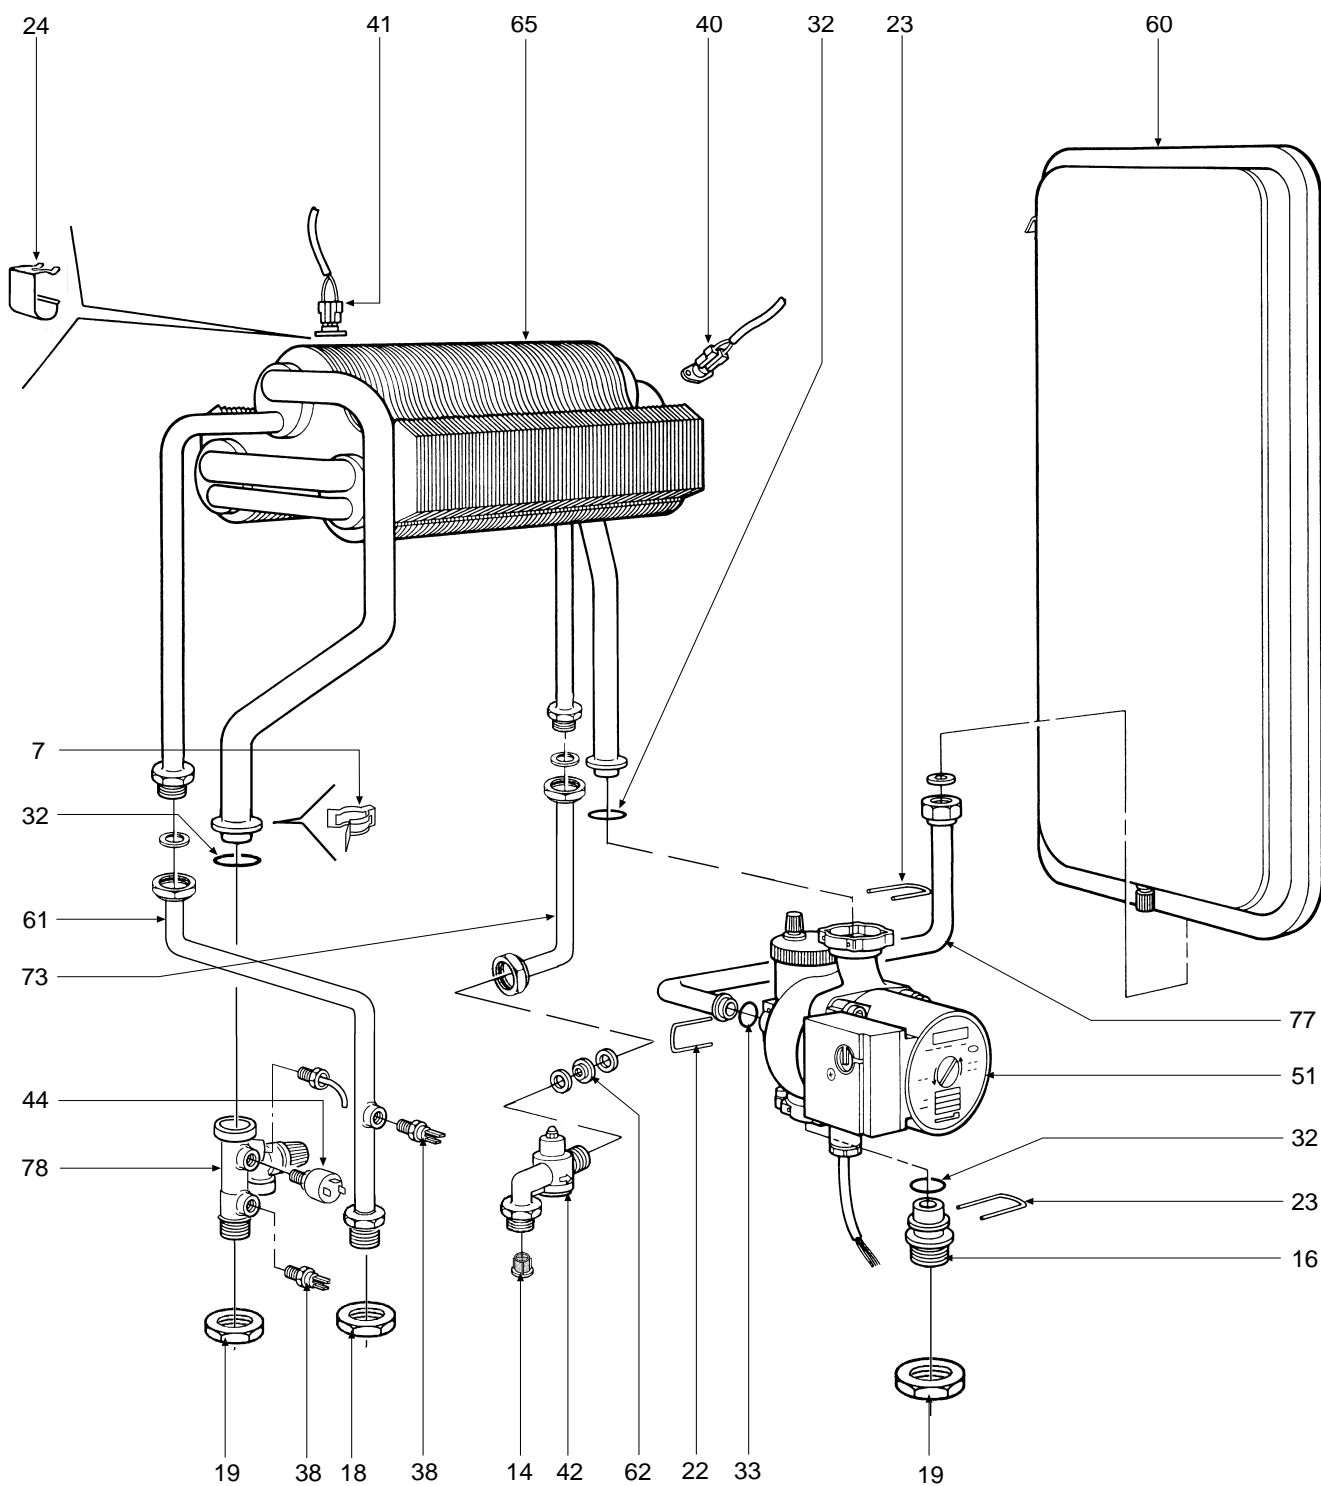

# DOMINA C 24

- LISTA PEZZI DI RICAMBIO
- SPARE PART LIST
- ERSATZSTEILE
- LIJST ONDERDELEN
- LISTE PIECES DETACHES
- LISTA PIEZAS DE REPUESTO

CODICE	EDIZIONE	MERCATO	VISTO
30R0218/0 .....	05 - 01 .....	FR .....	.....