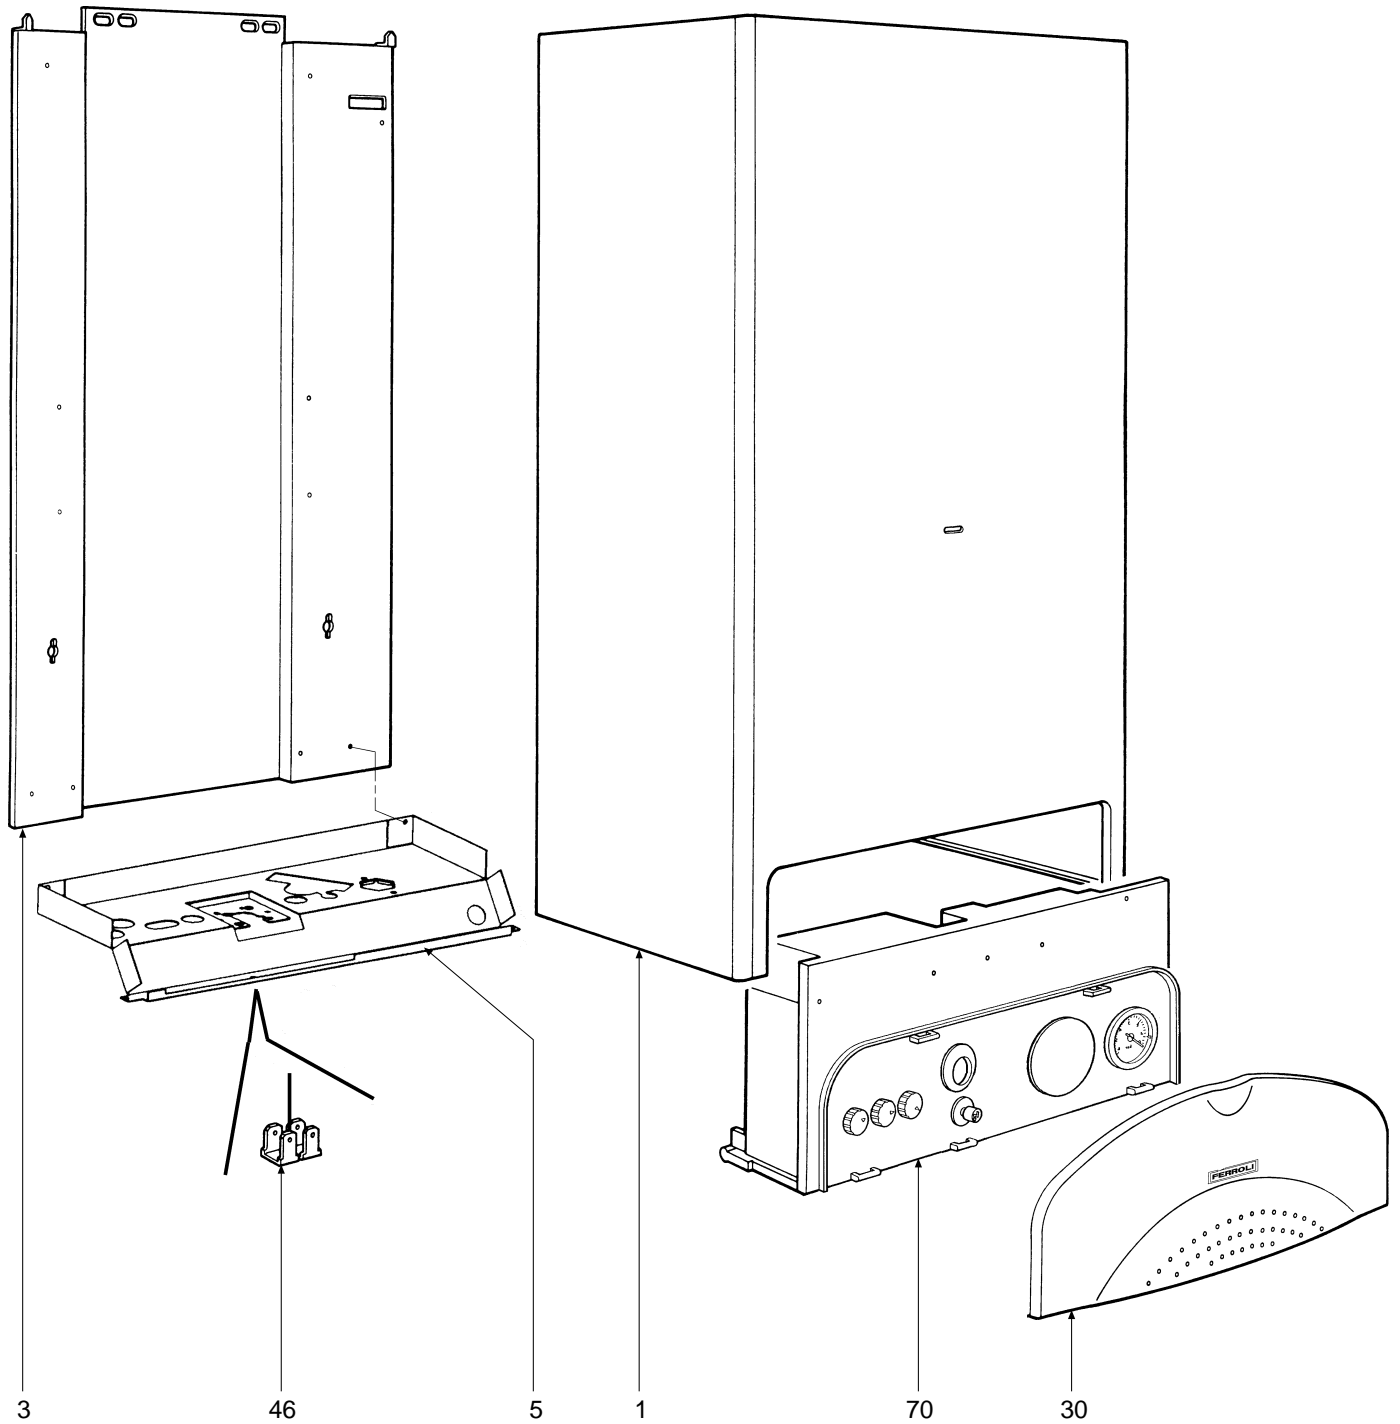

# DOMINA C 24

- LISTA PEZZI DI RICAMBIO
- SPARE PART LIST
- ERSATZSTEILE
- LIJST ONDERDELEN
- LISTE PIECES DETACHES
- LISTA PIEZAS DE REPUESTO

CODICE	EDIZIONE	MERCATO	VISTO
30R0218/0 .....	05 - 01 .....	FR .....	.....