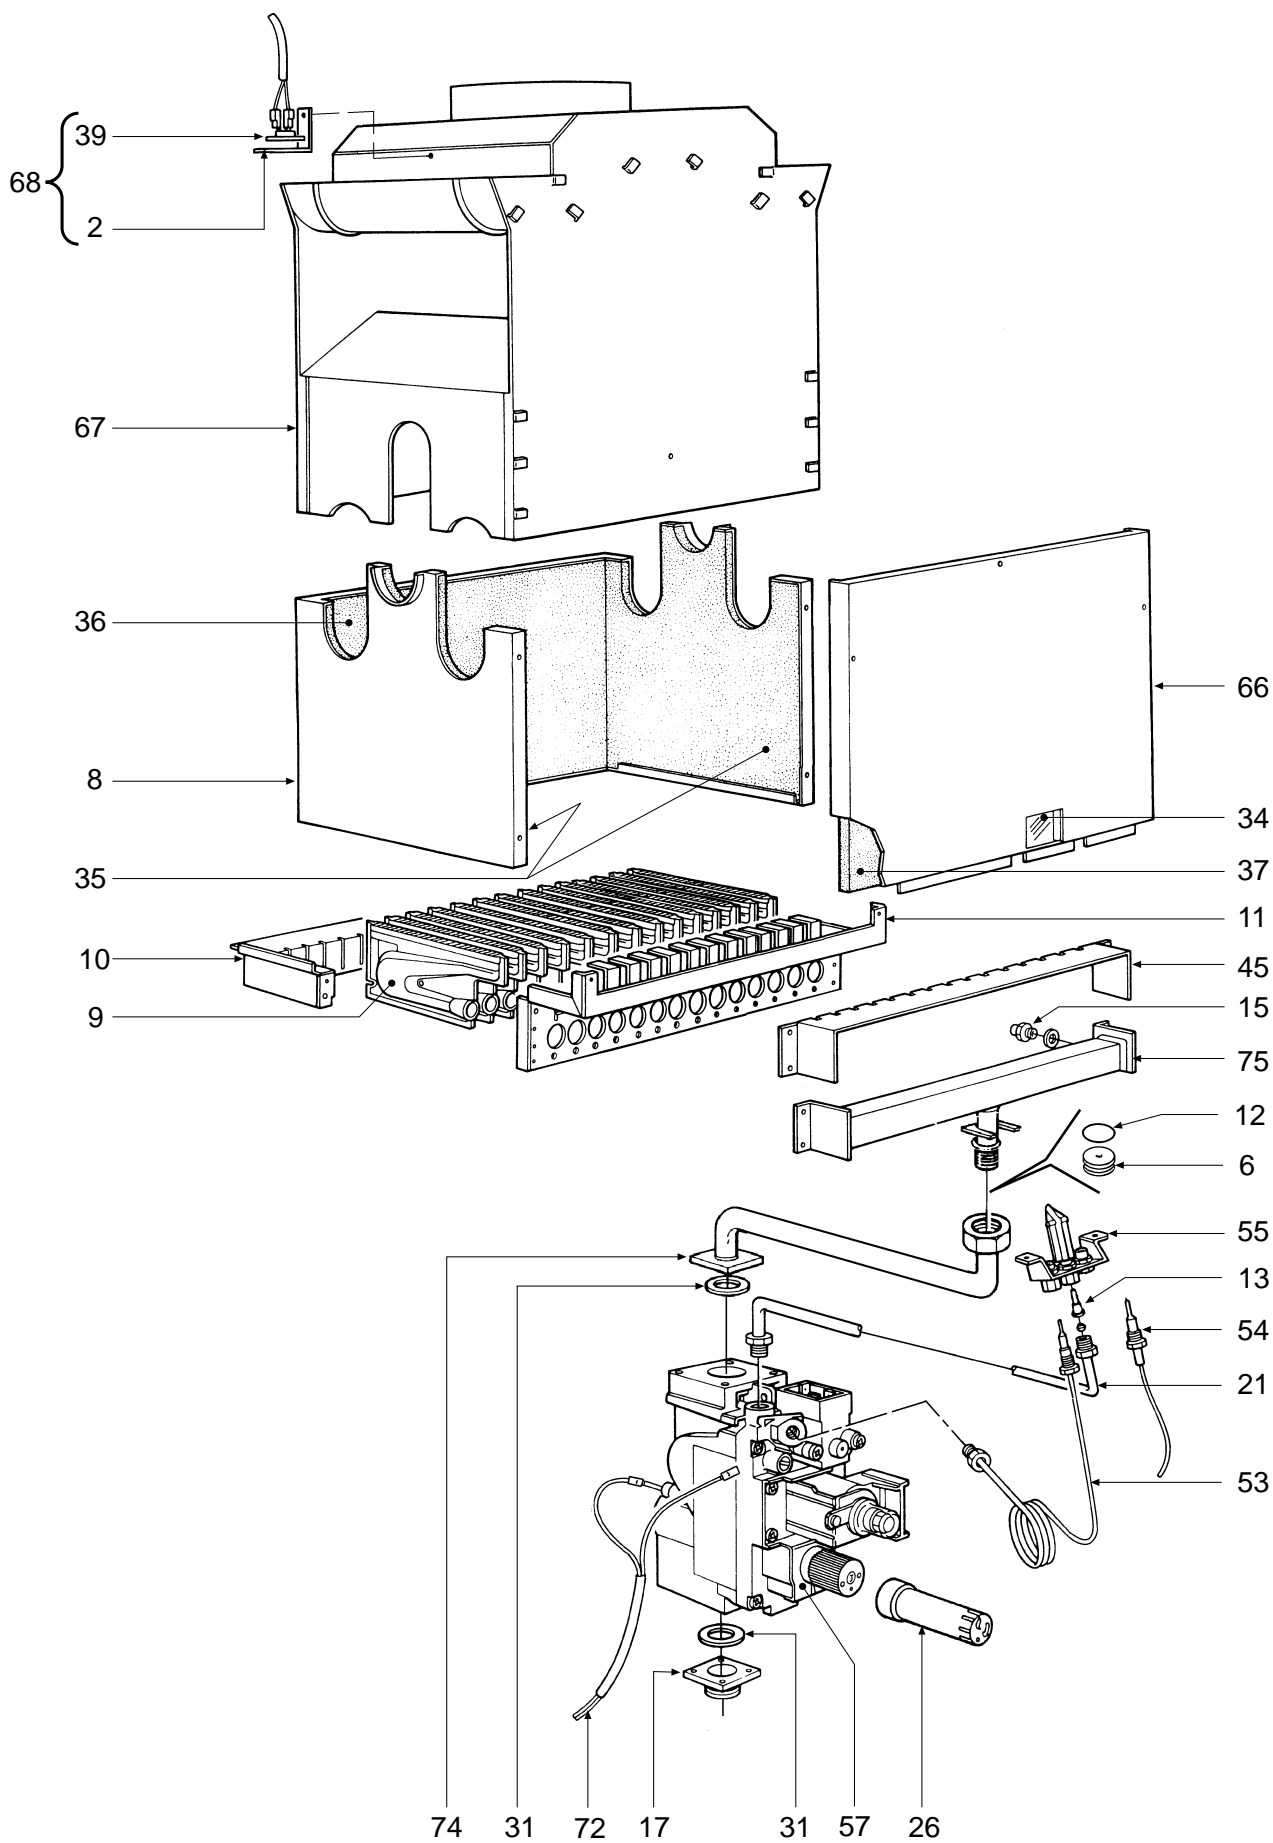

# DOMINA C 24

- LISTA PEZZI DI RICAMBIO
- SPARE PART LIST
- ERSATZSTEILE
- LIJST ONDERDELEN
- LISTE PIECES DETACHES
- LISTA PIEZAS DE REPUESTO

CODICE	EDIZIONE	MERCATO	VISTO
30R0218/0 .....	05 - 01 .....	FR .....	.....