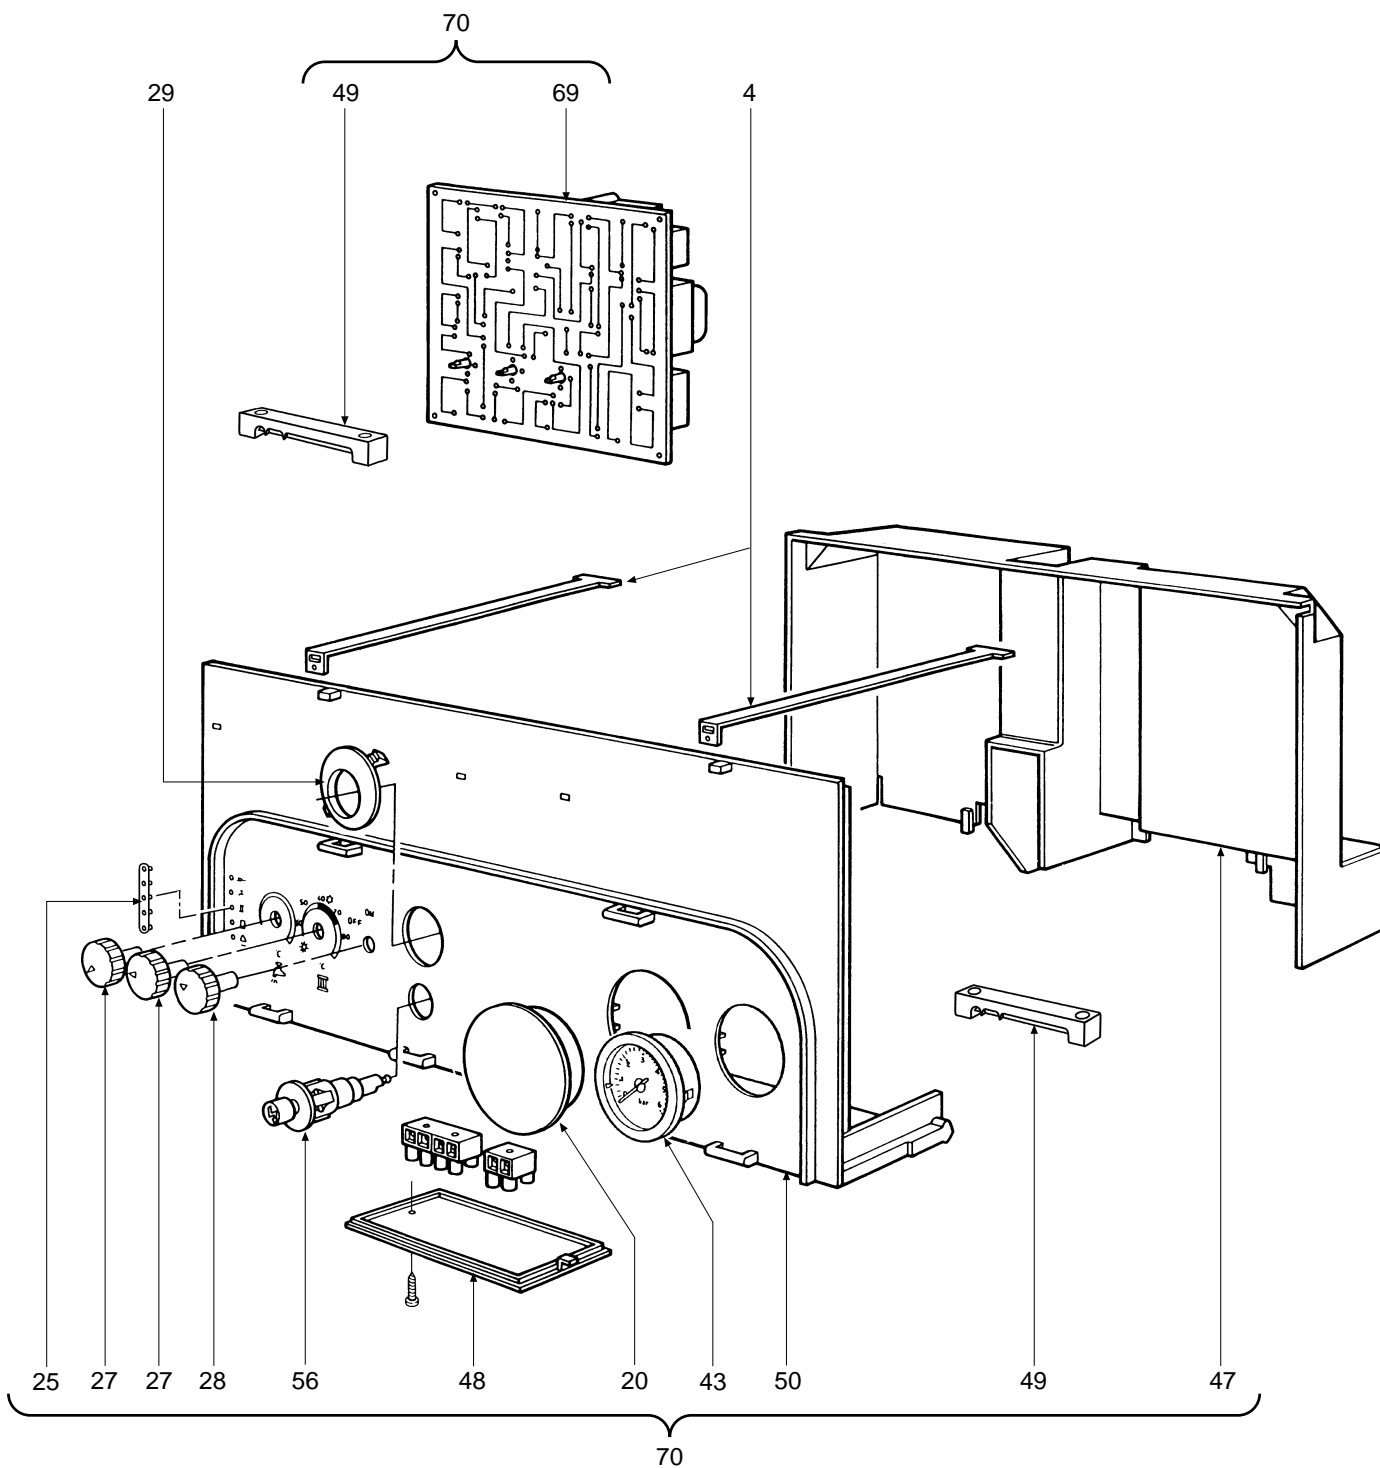

# DOMINA C 24

- LISTA PEZZI DI RICAMBIO
- SPARE PART LIST
- ERSATZSTEILE
- LIJST ONDERDELEN
- LISTE PIECES DETACHES
- LISTA PIEZAS DE REPUESTO

CODICE	EDIZIONE	MERCATO	VISTO
30R0218/0 .....	05 - 01 .....	FR .....	.....