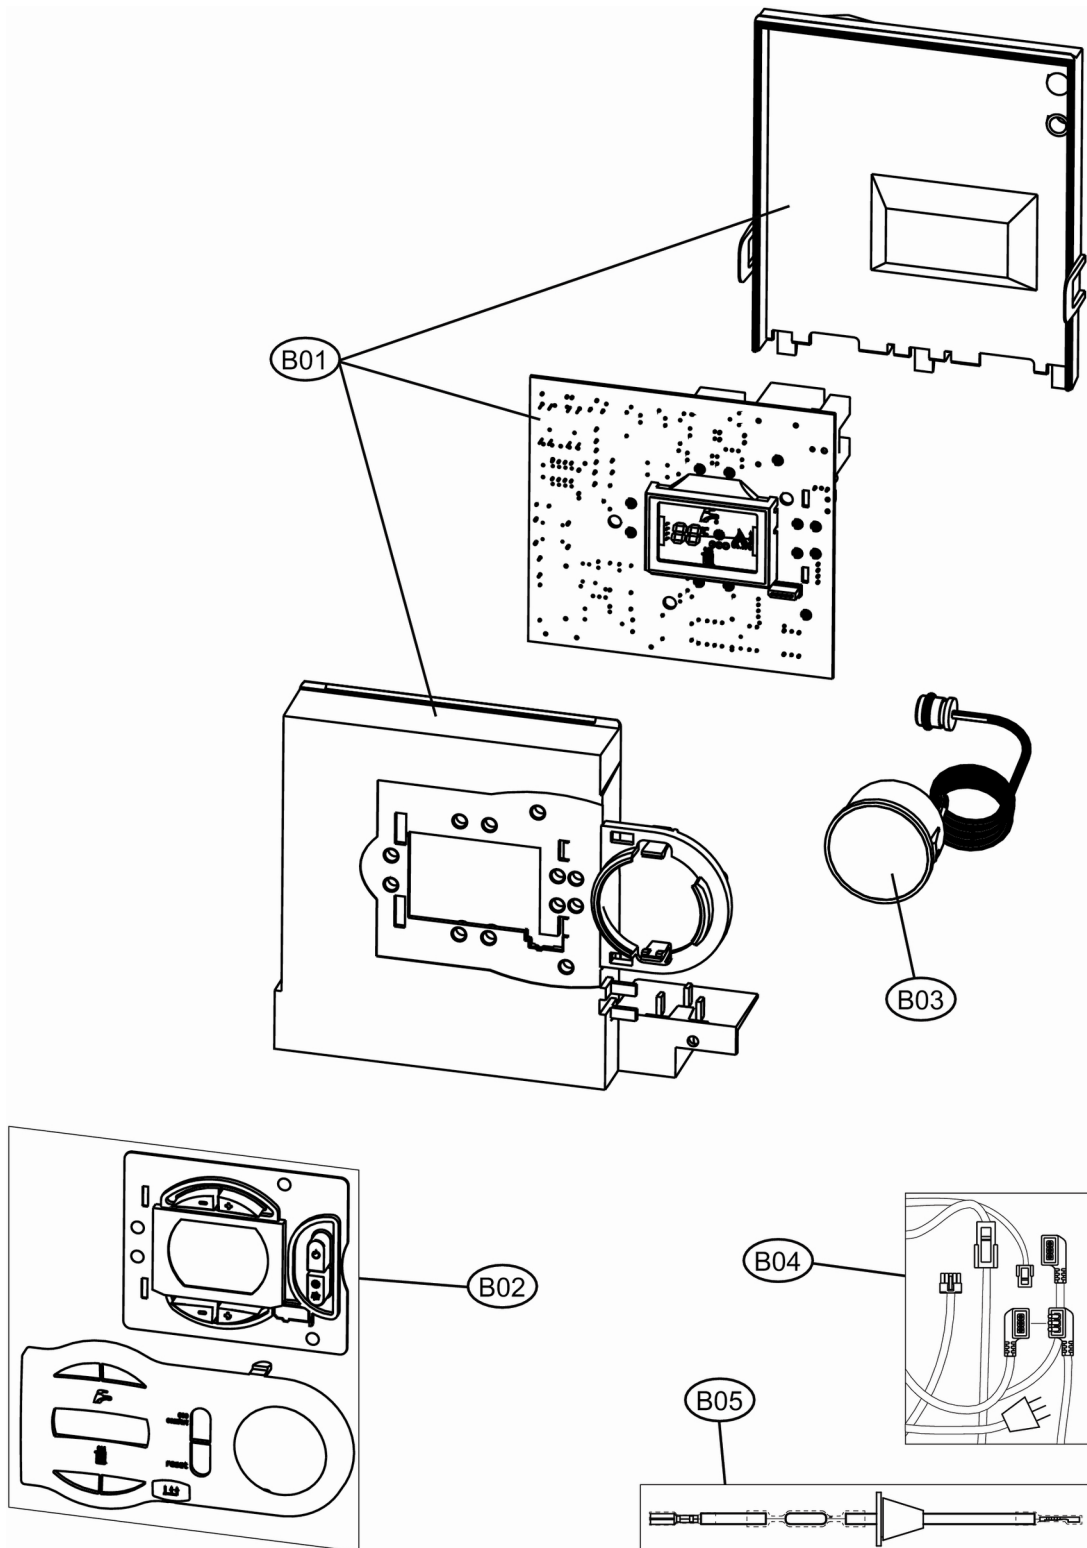

DOMIproject F24 D