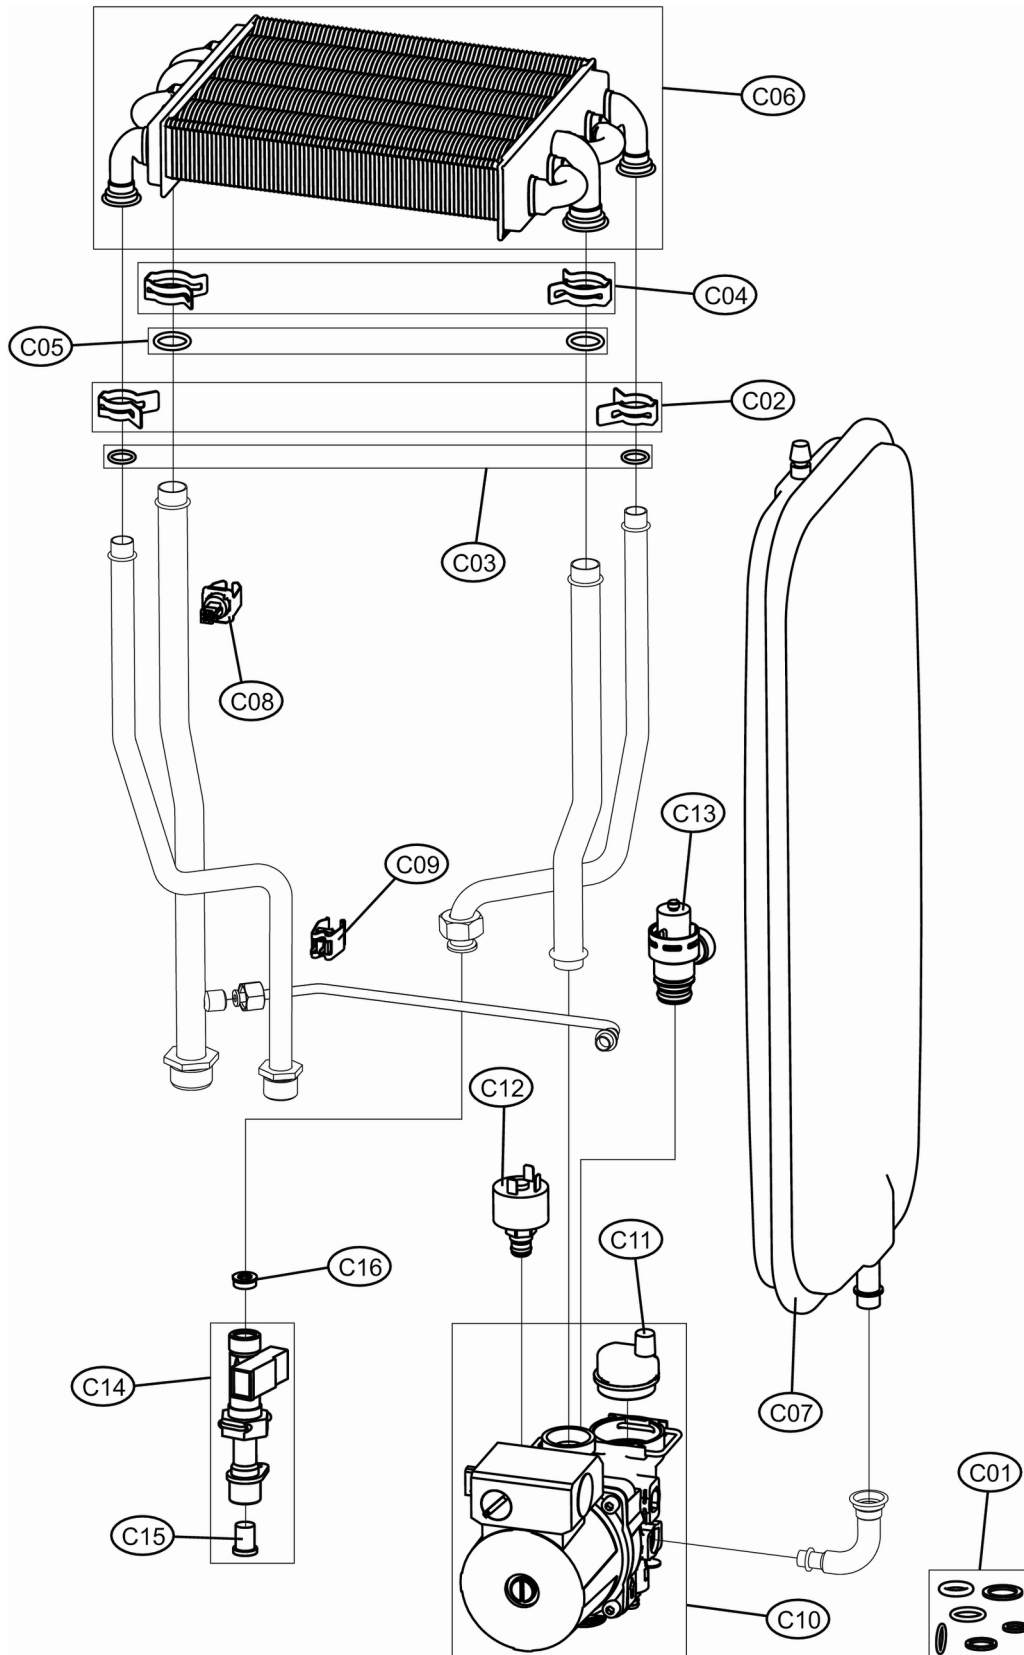

DOMIproject F24 D