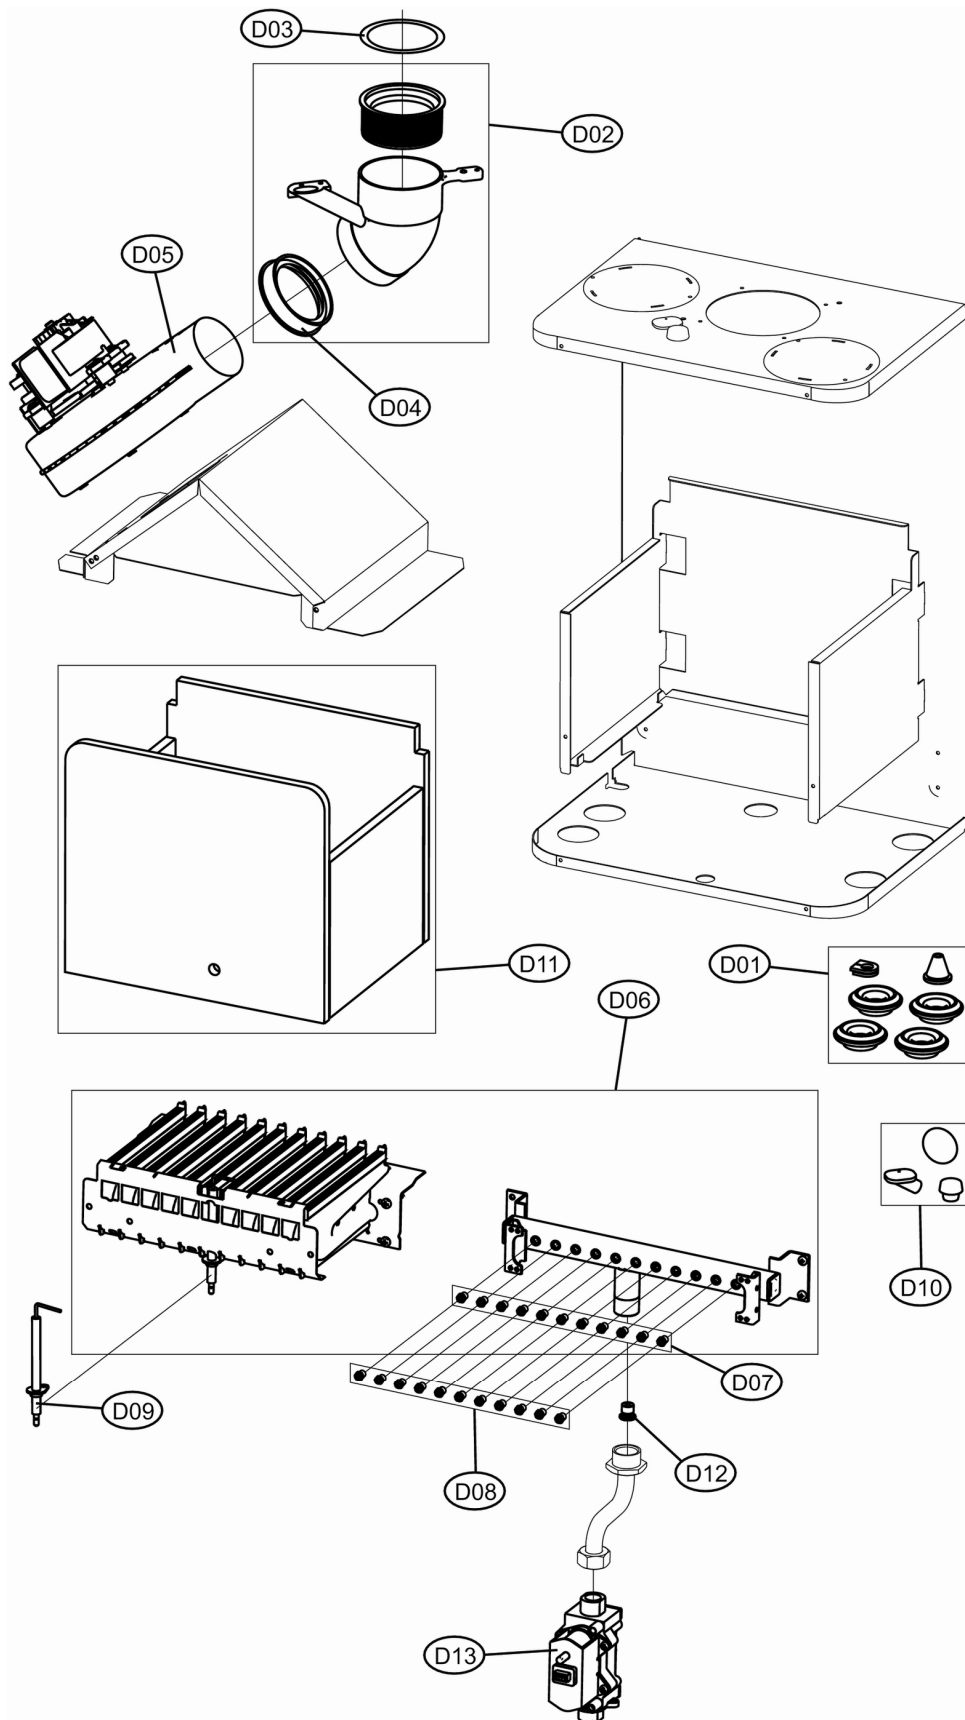

DOMIproject F24 D

DOMIproject F24 D

DOMIproject F24 D

DOMIproject F24 D

DOMIproject F24 D

LISTA PEZZI

POS.	CODICE	DESC.	QT.
A01	39819490	KIT MANTELLO "FOL"(31115950)	1.000
B01	39841331	KIT CENTRAL.ABM01 (38325441)	1.000
B02	39841340	KIT MASCHER.ABM01 FOL(35014740)	1.000
B03	39820080	KIT IDROMETRO (36402191)	1.000
B04	39841280	KIT CAVI CABL. (38325341)	1.000
B05	39841300	KIT CAVO MONO EL. (38325341)	1.000
C01	39842340	KIT GUARN.CALD. SR.D9C6 (BE)	1.000
C02	39840380	KIT 10 MOLLE SC. D14(34300930)	1.000
C03	39837700	KIT 20 GUARN.OR 13,5 (35103070)	1.000
C04	39840260	KIT 10 MOLLE SC. D18(34300940)	1.000
C05	39837690	KIT 20 GUARN.OR 17,5 (35103080)	1.000
C06	39837660	KIT SCAMB.BITERM. (37405340)	1.000
C07	39827800	KIT VASO ESP.7Lt. (36800800)	1.000
C08	39819550	KIT SONDA TEMP. (36200730)	1.000
C09	39810230	KIT SONDA TEMP.SAN. (36200640)	1.000
C10	39818450	KIT POMPA UNIV.15-50 GRND	1.000
C11	39818220	KIT V.ARIA (39404380-39404730)	1.000
C12	39818260	KIT PRESSOST.H2O (39404710)	1.000
C13	39818270	KIT VALV.SIC. (36902760)	1.000
C14	39820820	KIT FLUSS.ELTEK NL(3840F510)	1.000
C15	39813230	KIT 5 FILTRI FLUSS. (39402940)	1.000
C16	39813010	KIT 5 REG.PORT.10Lt.(36902080)	1.000
D01	39819680	KIT GUARN.CALD. Sr.ABF7	1.000
D02	39817990	KIT CURVA USC.FUMI (33301610)	1.000
D03	39819460	KIT DIAFR.FUMI Di.43-47	1.000
D04	39843790	KIT GUARN.VENTIL. (35102280)	1.000
D05	39846780	KIT VENTIL. 24Kw D (36602070)	1.000
D06	39819630	KIT BRUC.11R.m. (37608911)	1.000
D07	39819590	KIT 11 UG.135(34009821)+DF.500	1.000
D08	39819600	KIT 11 UG.0,79 gpl (34013300)	1.000
D09	39819430	KIT ELETTRODO ACC. (36702890)	1.000
D10	39820480	KIT SPIA (35102690-35102350)	1.000
D11	39819610	KIT ISOL.CAM.COMB.Sr.ABC4-ABF4	1.000
D12	39809960	KIT 10 DIAFR.5,0X12 (34012790)	1.000
D13	39841320	KIT VALV.GAS SGV (36803260)	1.000